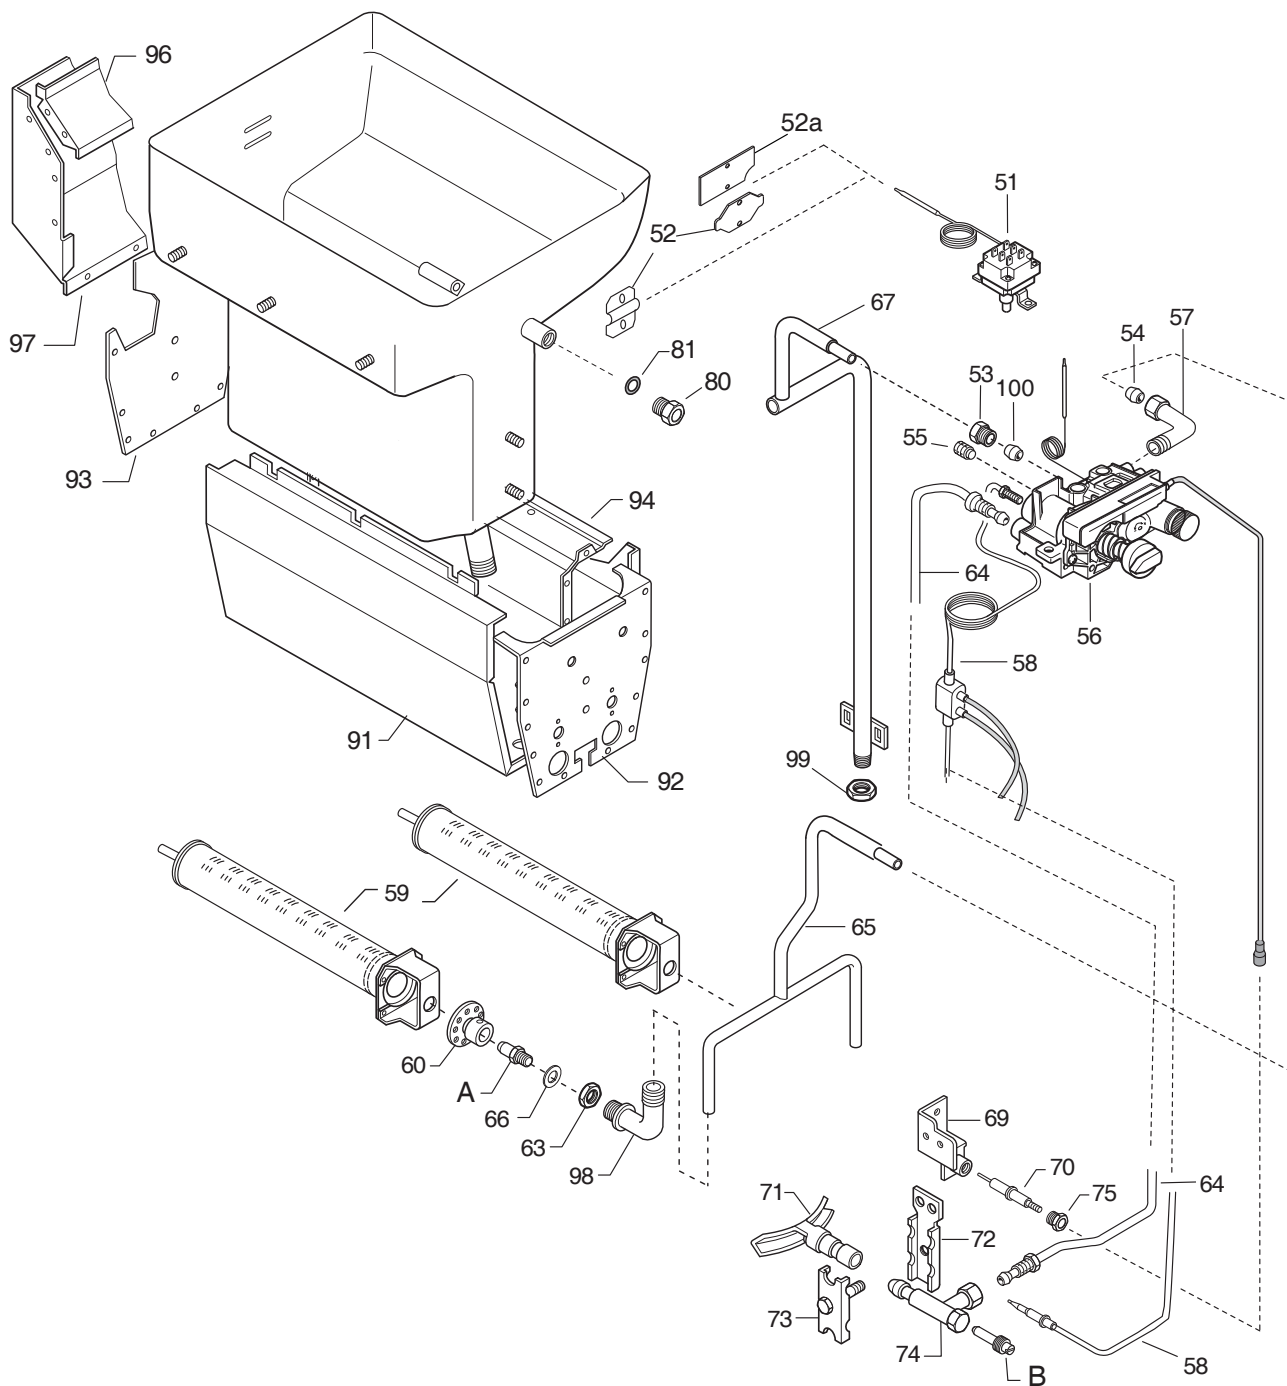

FRIGGITRICI GAS 15L E700 XP
GAS FRYERS 15L E700 XP

PNC	Model	Ref	Pag.	Brand	Version	Notes
371070	E7FRGD1GF0	a		ELX	GAS	15 LITRE 400 MM
371071	E7FRGH2GF0	b		ELX	GAS	2X15 LITRE 800 MM
372070	Z7FRGD1GF0	c		ZAN	GAS	15 LITRE 400 MM
372071	Z7FRGH2GF0	d		ZAN	GAS	2X15 LITRE 800 MM
372159	Z7FRGH2GFH	e		ZAN	GAS	2X15 LITRE 800 MM-HAKVOORT
373070	A7FRGD1GF0	f		OEM	GAS	15 LITRE 400 MM
373071	A7FRGH2GF0	g		OEM	GAS	2X15 LITRE 800 MM
373229	A7FRGD1GFK	H		KIP	GAS	15 LITRE 400 MM
373230	A7FRGH2GFK	I		KIP	GAS	2X15 LITRE 800 MM

Pag	Index	Indice	Note
2	General components	Componenti struttura	
3	Gas components	Componenti Gas	
4,5	Spare parts list	Lista ricambi	

Brand/Marchio: All
Factory code: 9PDX

A - Ugello bruciatore / Burner nozzle		
Spare part Code	Ref. / Notes	
0C0729	ø2.40	2H/2E+ G20 20-25mbar
0C0730	ø2.65	2ELL G25 20mbar
0C0730	ø2.65	2L G25 25mbar
0C0730	ø2.65	2S/2E G25.1 25mbar
004732	ø1.35	3B/P G30 36mbar
004732	ø1.35	3+3B/P G30 30-50mbar
0C3079	ø6.25	NO CE G110 8mbar

B - Ugello pilota / Pilot nozzle		
Spare part Code	Ref. / Notes	
003327	n°40	2H/2E+ G20 20-25mbar
003327	n°40	2ELL G25 20mbar
003327	n°40	2L G25 25mbar
003327	n°40	2S/2E G25.1 25mbar
058525	n°30	3B/P G30 36mbar
058525	n°30	3+3B/P G30 30-50mbar
0C3079	n°80	NO CE G110 8mbar