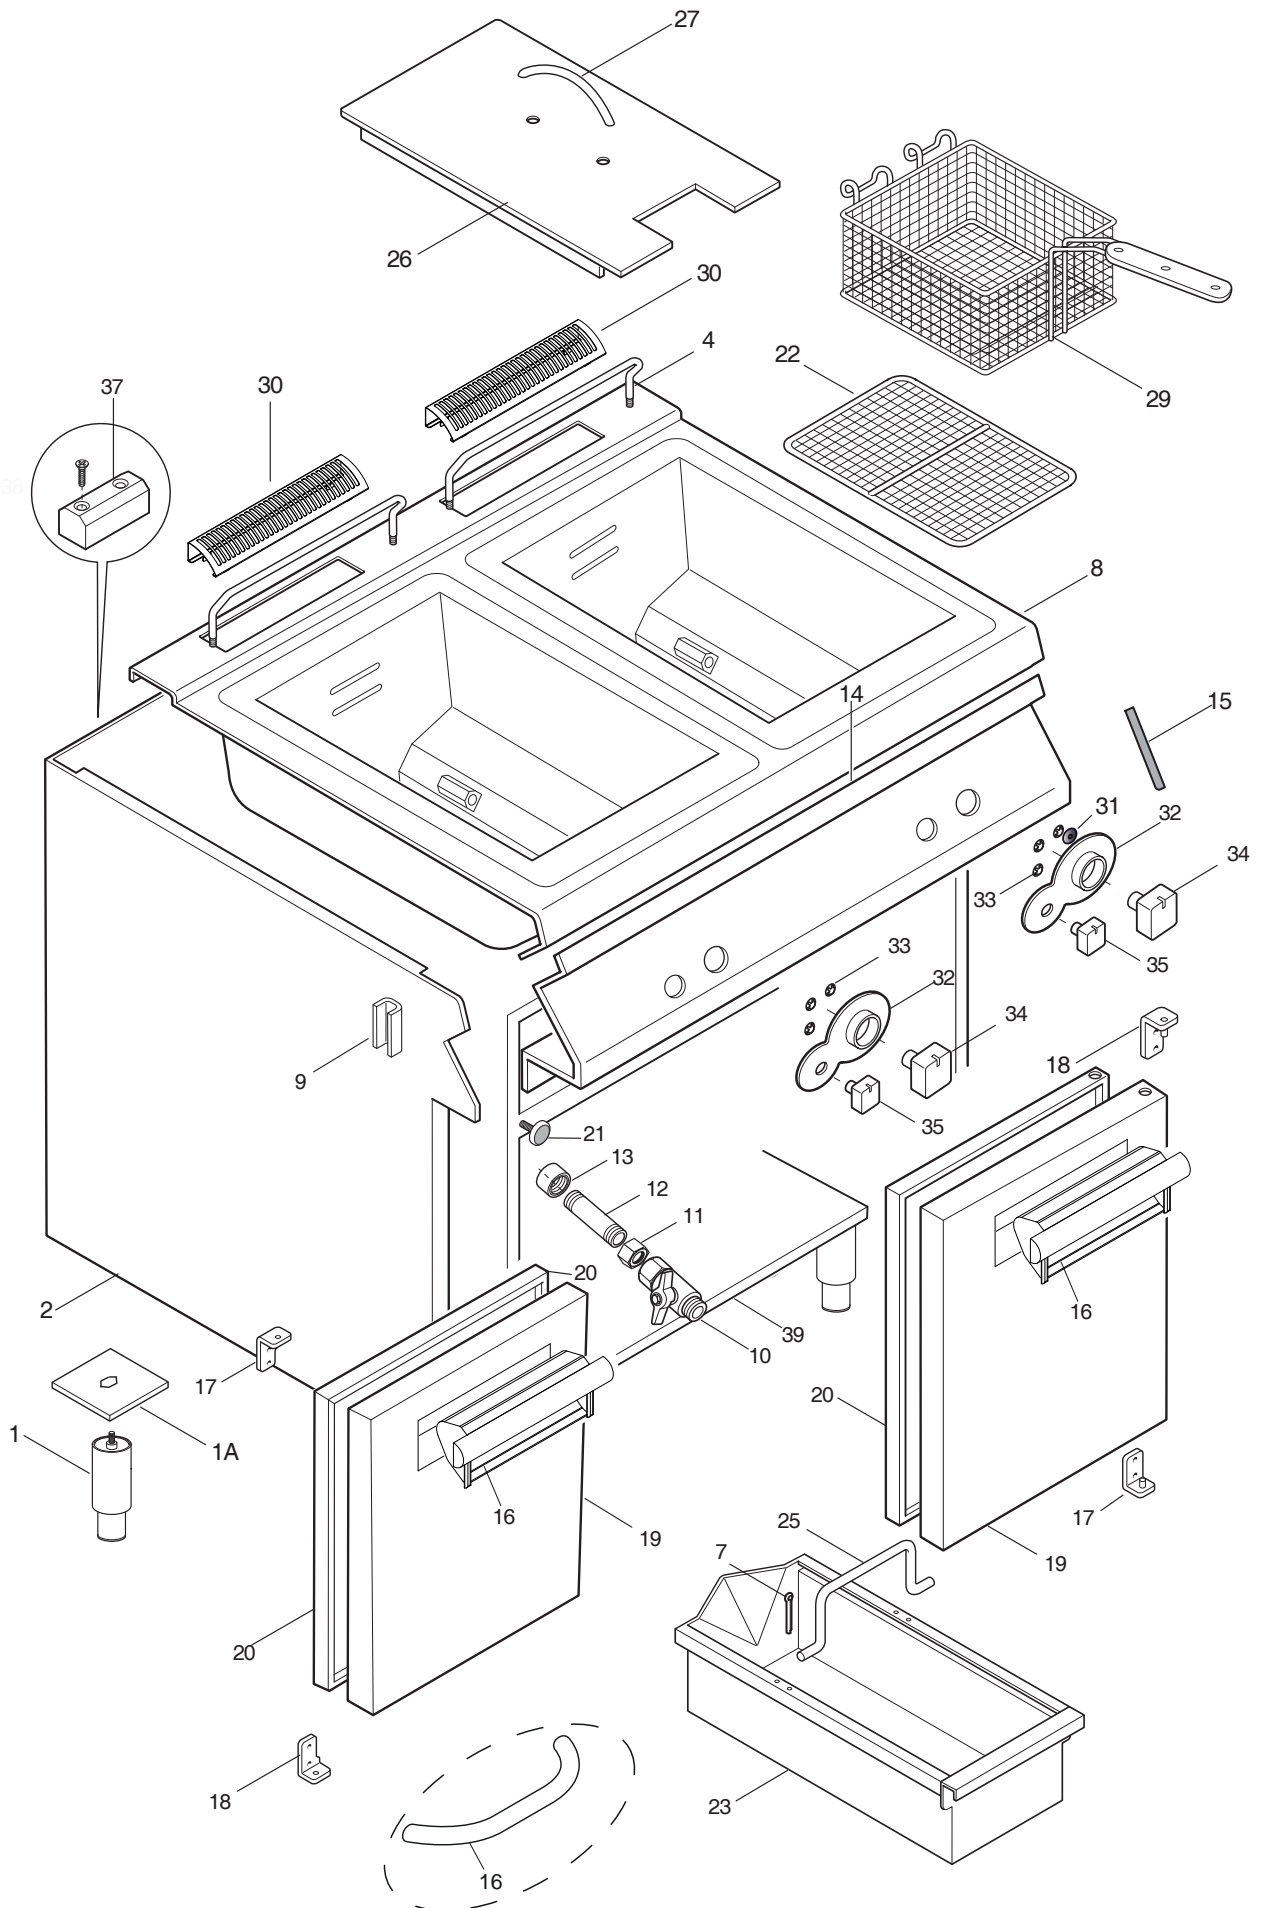

FRIGGITRICI GAS 15L E700 XP
GAS FRYERS 15L E700 XP

PNC	Model	Ref	Pag.	Brand	Version	Notes
371070	E7FRGD1GF0	a		ELX	GAS	15 LITRE 400 MM
371071	E7FRGH2GF0	b		ELX	GAS	2X15 LITRE 800 MM
372070	Z7FRGD1GF0	c		ZAN	GAS	15 LITRE 400 MM
372071	Z7FRGH2GF0	d		ZAN	GAS	2X15 LITRE 800 MM
372159	Z7FRGH2GFH	e		ZAN	GAS	2X15 LITRE 800 MM-HAKVOORT
373070	A7FRGD1GF0	f		OEM	GAS	15 LITRE 400 MM
373071	A7FRGH2GF0	g		OEM	GAS	2X15 LITRE 800 MM
373229	A7FRGD1GFK	H		KIP	GAS	15 LITRE 400 MM
373230	A7FRGH2GFK	I		KIP	GAS	2X15 LITRE 800 MM

Pag	Index	Indice	Note
2	General components	Componenti struttura	
3	Gas components	Componenti Gas	
4,5	Spare parts list	Lista ricambi	

Brand/Marchio: All
Factory code: 9PDX

A - Ugello bruciatore / Burner nozzle		
Spare part Code	Ref. / Notes	
0C0729	ø2.40	2H/2E+ G20 20-25mbar
0C0730	ø2.65	2ELL G25 20mbar
0C0730	ø2.65	2L G25 25mbar
0C0730	ø2.65	2S/2E G25.1 25mbar
004732	ø1.35	3B/P G30 36mbar
004732	ø1.35	3+3B/P G30 30-50mbar
0C3079	ø6.25	NO CE G110 8mbar

B - Ugello pilota / Pilot nozzle		
Spare part Code	Ref. / Notes	
003327	n°40	2H/2E+ G20 20-25mbar
003327	n°40	2ELL G25 20mbar
003327	n°40	2L G25 25mbar
003327	n°40	2S/2E G25.1 25mbar
058525	n°30	3B/P G30 36mbar
058525	n°30	3+3B/P G30 30-50mbar
0C3079	n°80	NO CE G110 8mbar