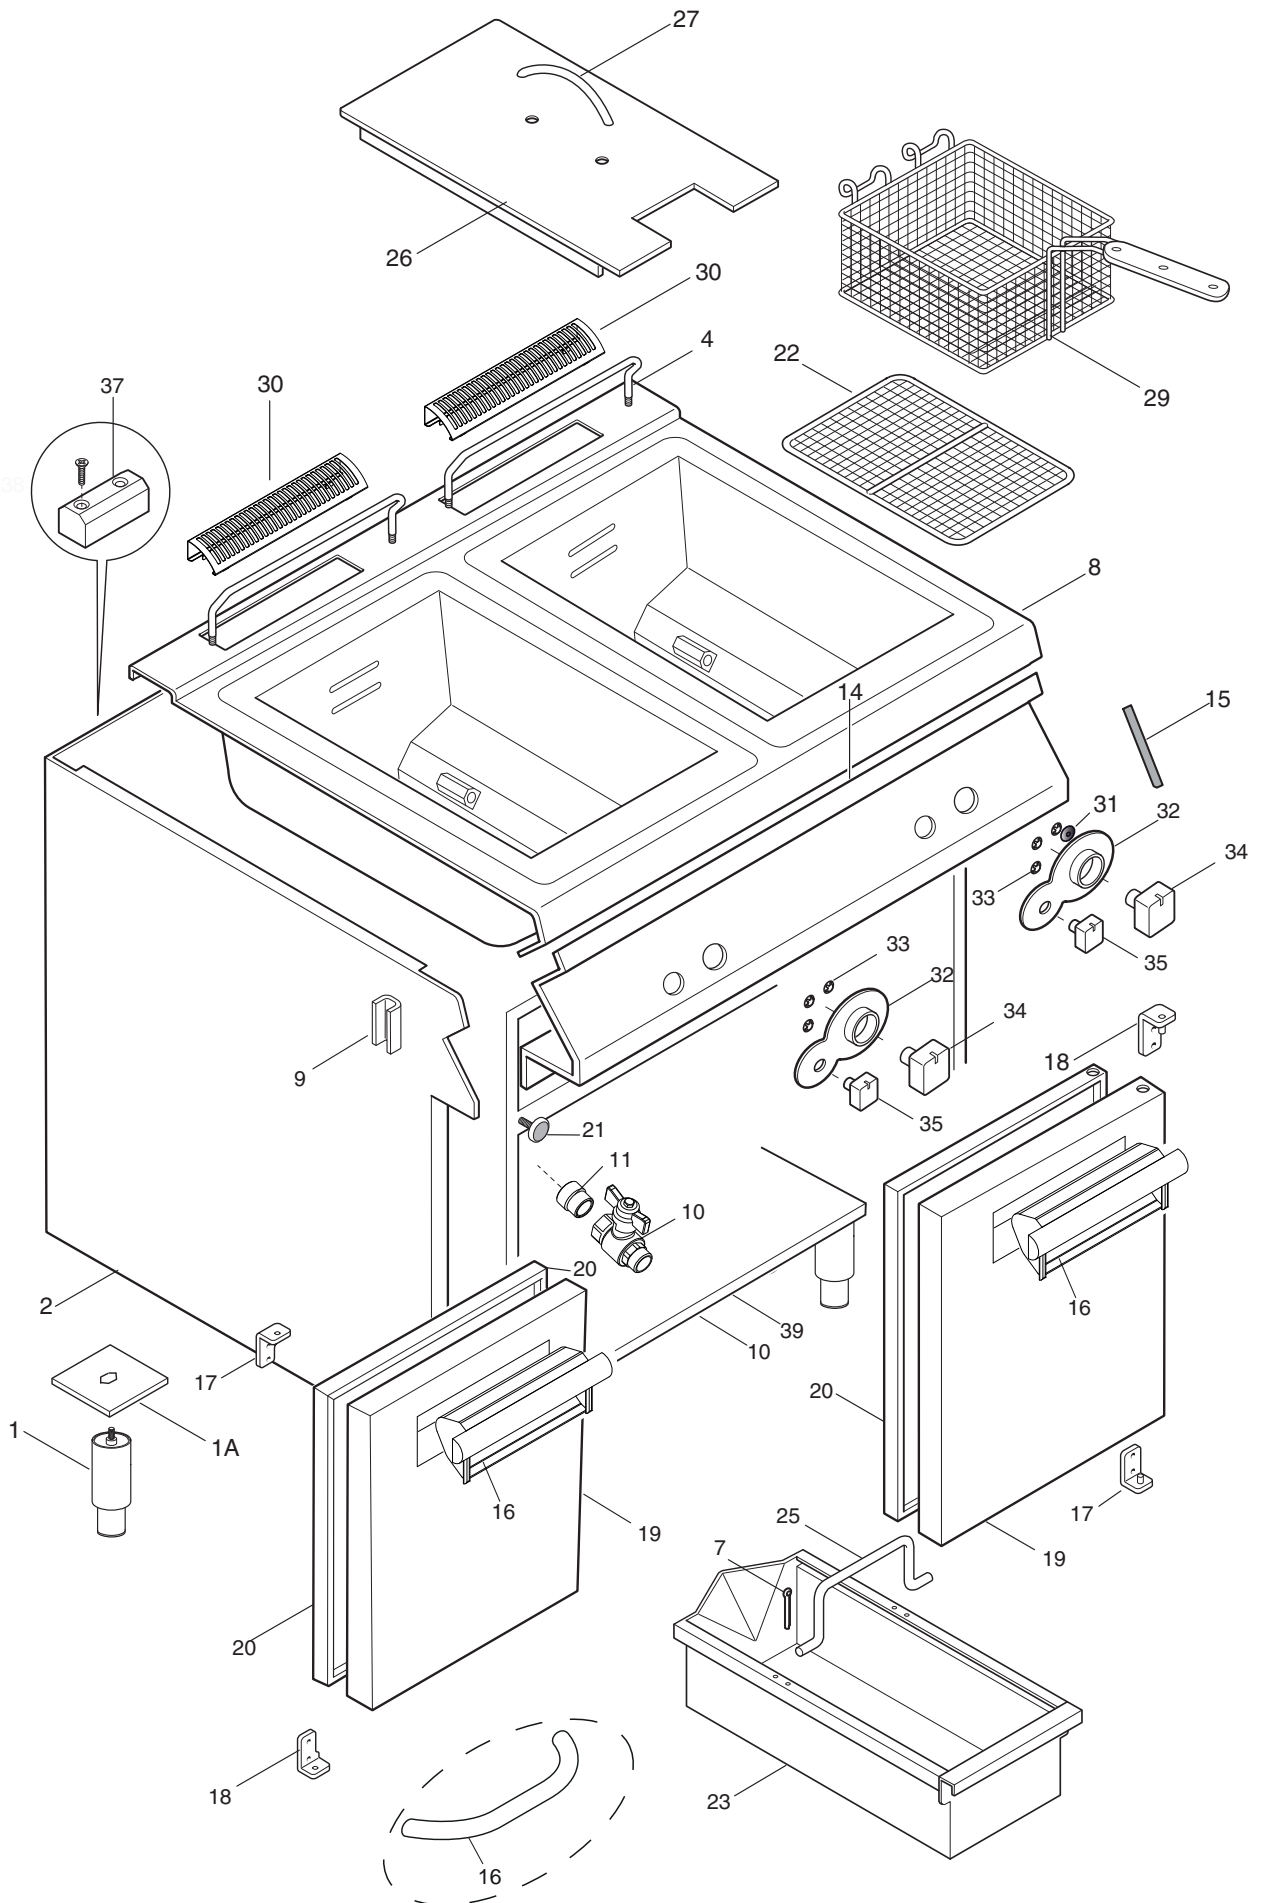

**FRIGGITRICI GAS 15L E700 XP**  
**GAS FRYERS 15L E700 XP**

PNC	Model	Ref	Pag.	Brand	Version	Notes
371070	E7FRGD1GF0	a		ELX	GAS	15 LITRE 400 MM
371071	E7FRGH2GF0	b		ELX	GAS	2X15 LITRE 800 MM
372070	Z7FRGD1GF0	c		ZAN	GAS	15 LITRE 400 MM
372071	Z7FRGH2GF0	d		ZAN	GAS	2X15 LITRE 800 MM
372159	Z7FRGH2GFH	e		ZAN	GAS	2X15 LITRE 800 MM-HAKVOORT
373070	A7FRGD1GF0	f		OEM	GAS	15 LITRE 400 MM
373071	A7FRGH2GF0	g		OEM	GAS	2X15 LITRE 800 MM
373229	A7FRGD1GFK	H		KIP	GAS	15 LITRE 400 MM
373230	A7FRGH2GFK	I		KIP	GAS	2X15 LITRE 800 MM

Pag	Index	Indice	Note
2	General components	Componenti struttura	
3	Gas components	Componenti Gas	
4,5	Spare parts list	Lista ricambi	

Brand/Marchio: All  
Factory code: 9PDX

A - Ugello bruciatore / Burner nozzle			
Spare part Code	Ref. / Notes		
004732	ø1.35	3+3B/P	G30 30mbar
004732	ø1.35	3B/P	G30 50mbar
004732	ø1.35	3B/P	G30 37mbar
0C0729	ø2.40	2H/2E/2Es	G20 20mbar
0C0729	ø2.40	2E(R)B	G20 25mbar
0C0730	ø2.65	2Ei	G25 25mbar
0C0730	ø2.65	2E(R)B	G25 25mbar
0C0730	ø2.65	2ELL	G25 20mbar
0C0730	ø2.65	2L	G25 25mbar
059363	ø2.50	2K	G25.3 25mbar
0C0730	ø2.65	2S	G25.1 25mbar
0C3079	ø6.25	NO CE	G110 8mbar

B - Ugello pilota / Pilot nozzle			
Spare part Code	Ref. / Notes		
058525	n°30	3+3B/P	G30 30mbar
058525	n°30	3B/P	G30 50mbar
058525	n°30	3B/P	G30 37mbar
003327	n°40	2H/2E/2Es	G20 20mbar
003327	n°40	2E(R)B	G20 25mbar
003327	n°40	2Ei	G25 25mbar
003327	n°40	2E(R)B	G25 25mbar
003327	n°40	2ELL	G25 20mbar
003327	n°40	2L	G25 25mbar
003327	n°40	2K	G25.3 25mbar
003327	n°40	2S	G25.1 25mbar
/	adjust	NO CE	G110 8mbar