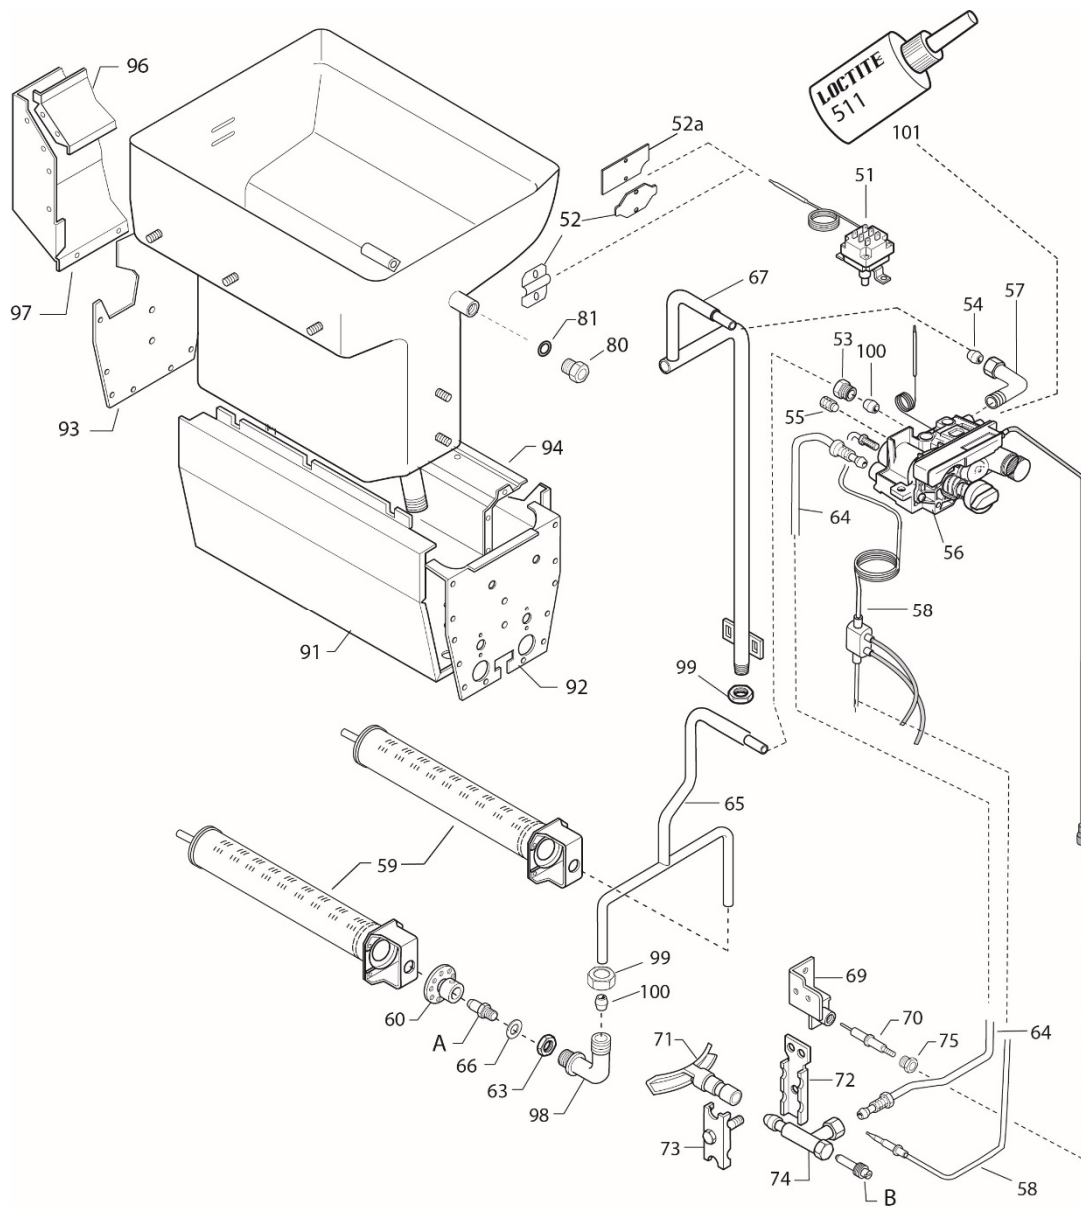

**FRIGGITRICI GAS 15L E700 XP**  
**GAS FRYERS 15L E700 XP**

PNC	Model	Ref	Pag.	Brand	Version	Notes
371070	E7FRGD1GF0	a		ELX	GAS	15 LITRE 400 MM
371071	E7FRGH2GF0	b		ELX	GAS	2X15 LITRE 800 MM
372070	Z7FRGD1GF0	c		ZAN	GAS	15 LITRE 400 MM
372071	Z7FRGH2GF0	d		ZAN	GAS	2X15 LITRE 800 MM
372159	Z7FRGH2GFH	e		ZAN	GAS	2X15 LITRE 800 MM-HAKVOORT
373070	A7FRGD1GF0	f		OEM	GAS	15 LITRE 400 MM
373071	A7FRGH2GF0	g		OEM	GAS	2X15 LITRE 800 MM
373229	A7FRGD1GFK	H		KIP	GAS	15 LITRE 400 MM
373230	A7FRGH2GFK	I		KIP	GAS	2X15 LITRE 800 MM

Pag	Index	Indice	Note
2	General components	Componenti struttura	
3	Gas components	Componenti Gas	
4,5	Spare parts list	Lista ricambi	

Brand/Marchio: All  
Factory code: 9PDX

A - Ugello bruciatore / Burner nozzle			
Spare part Code	Ref. / Notes		
004732	ø1.35	3+3B/P	G30 30mbar
004732	ø1.35	3B/P	G30 50mbar
004732	ø1.35	3B/P	G30 37mbar
0C0729	ø2.40	2H/2E/2Es	G20 20mbar
0C0729	ø2.40	2E(R)B	G20 25mbar
0C0730	ø2.65	2Ei	G25 25mbar
0C0730	ø2.65	2E(R)B	G25 25mbar
0C0730	ø2.65	2ELL	G25 20mbar
0C0730	ø2.65	2L	G25 25mbar
059363	ø2.50	2K	G25.3 25mbar
0C0730	ø2.65	2S	G25.1 25mbar
0C3079	ø6.25	NO CE	G110 8mbar

B - Ugello pilota / Pilot nozzle			
Spare part Code	Ref. / Notes		
058525	n°30	3+3B/P	G30 30mbar
058525	n°30	3B/P	G30 50mbar
058525	n°30	3B/P	G30 37mbar
003327	n°40	2H/2E/2Es	G20 20mbar
003327	n°40	2E(R)B	G20 25mbar
003327	n°40	2Ei	G25 25mbar
003327	n°40	2E(R)B	G25 25mbar
003327	n°40	2ELL	G25 20mbar
003327	n°40	2L	G25 25mbar
003327	n°40	2K	G25.3 25mbar
003327	n°40	2S	G25.1 25mbar
/	adjust	NO CE	G110 8mbar