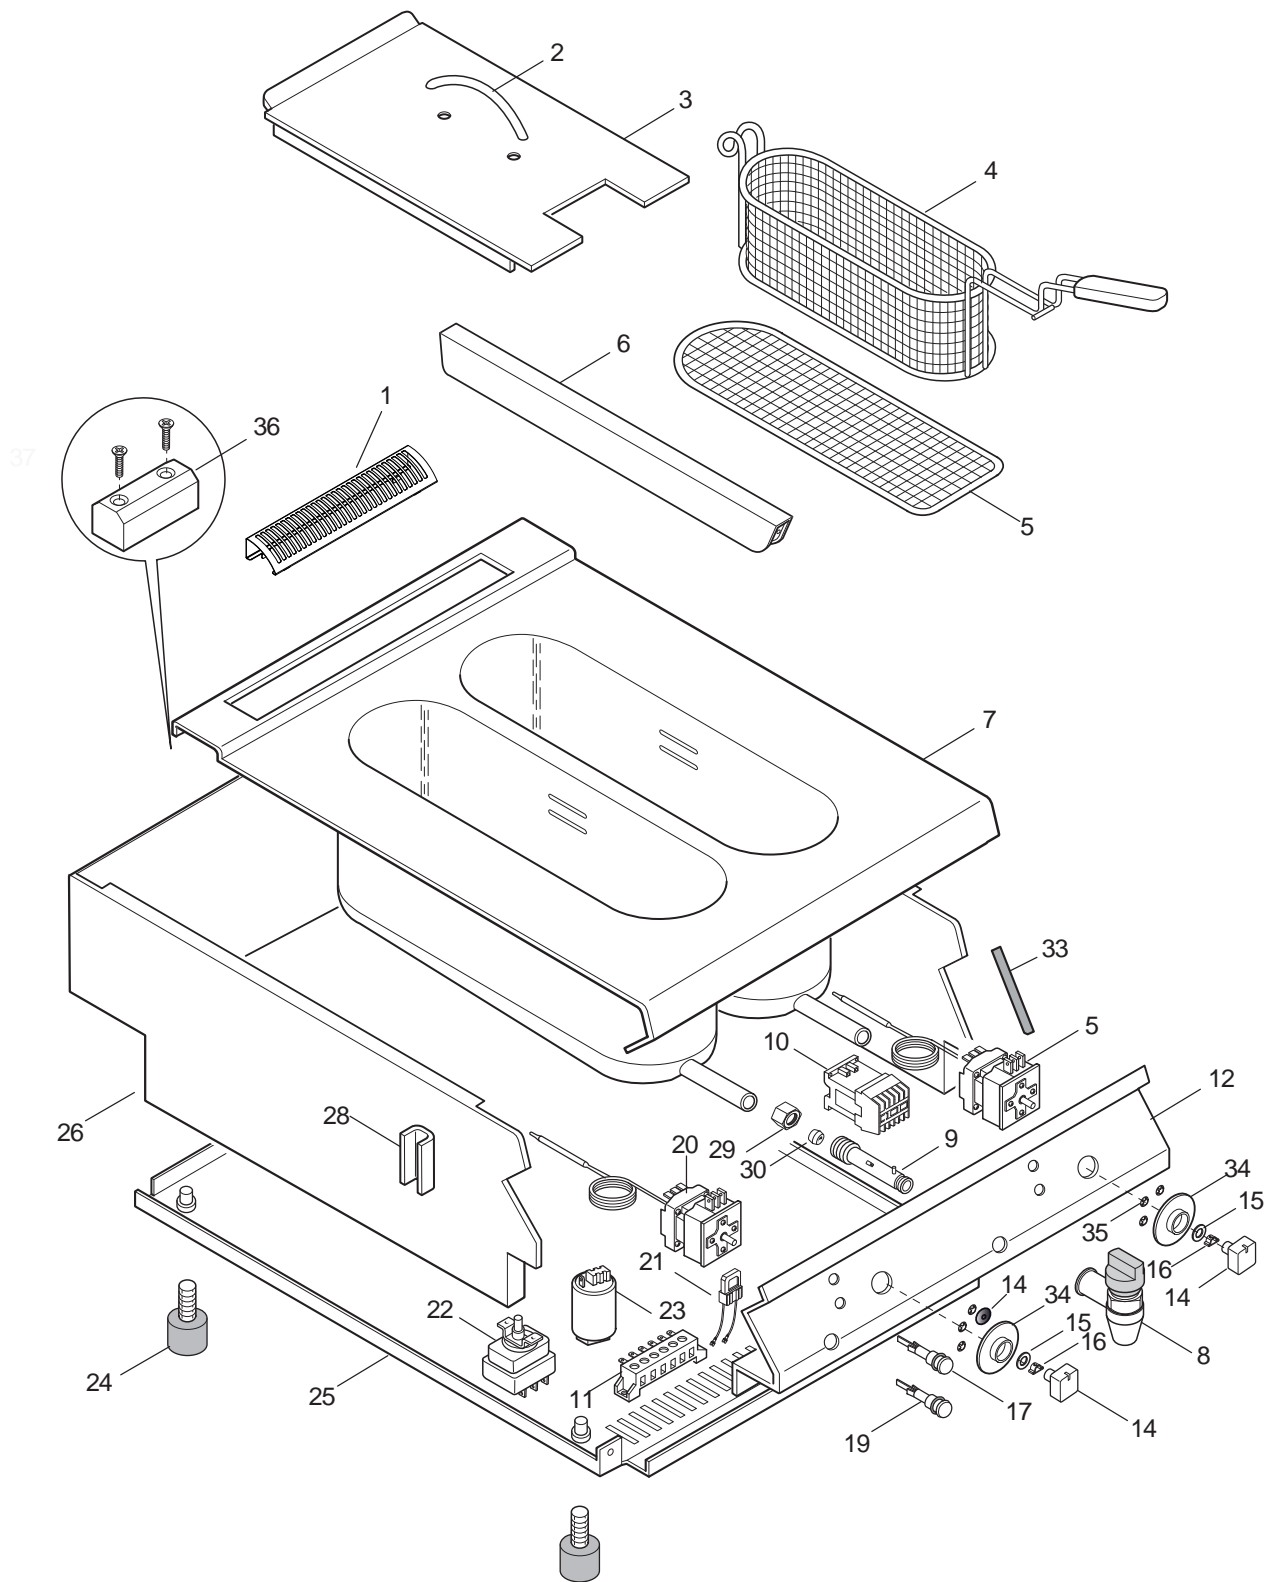

FRIGGITRICI ELETTRICHE TOP 5+5L E700 XP
ELECTRIC FRYERS TOP 5+5L E700XP

PNC	Model	Ref	Pag.	Brand	Version	Notes
371073	E7FREB1A00	a		ELX	EL	5 LITRE TOP 200 MM
371074	E7FRED2A00	b		ELX	EL	2X5 LITRE TOP 400 MM
371139	E7FRED2A0N	c		ELX	EL	2X5 LITRE TOP 400 MM-230V
372074	Z7FRED2A00	d		ZAN	EL	2X5 LITRE TOP 400 MM
372139	Z7FRED2A0N	e		ZAN	EL	2X5 LITRE TOP 400 MM-230V
373074	A7FRED2A00	f		OEM	EL	2X5 LITRE TOP 400 MM

Pag	Index	Indice	Note
2	General components	Componenti struttura	
3	Electric components	Componenti Elettrici	
4,5	Spare parts list	Lista ricambi	

Brand/Marchio: All
Factory code: 9PDX

FRIGGITRICI ELETTRICHE TOP 5+5L E700
ELECTRIC FRYERS TOP 5+5L E700