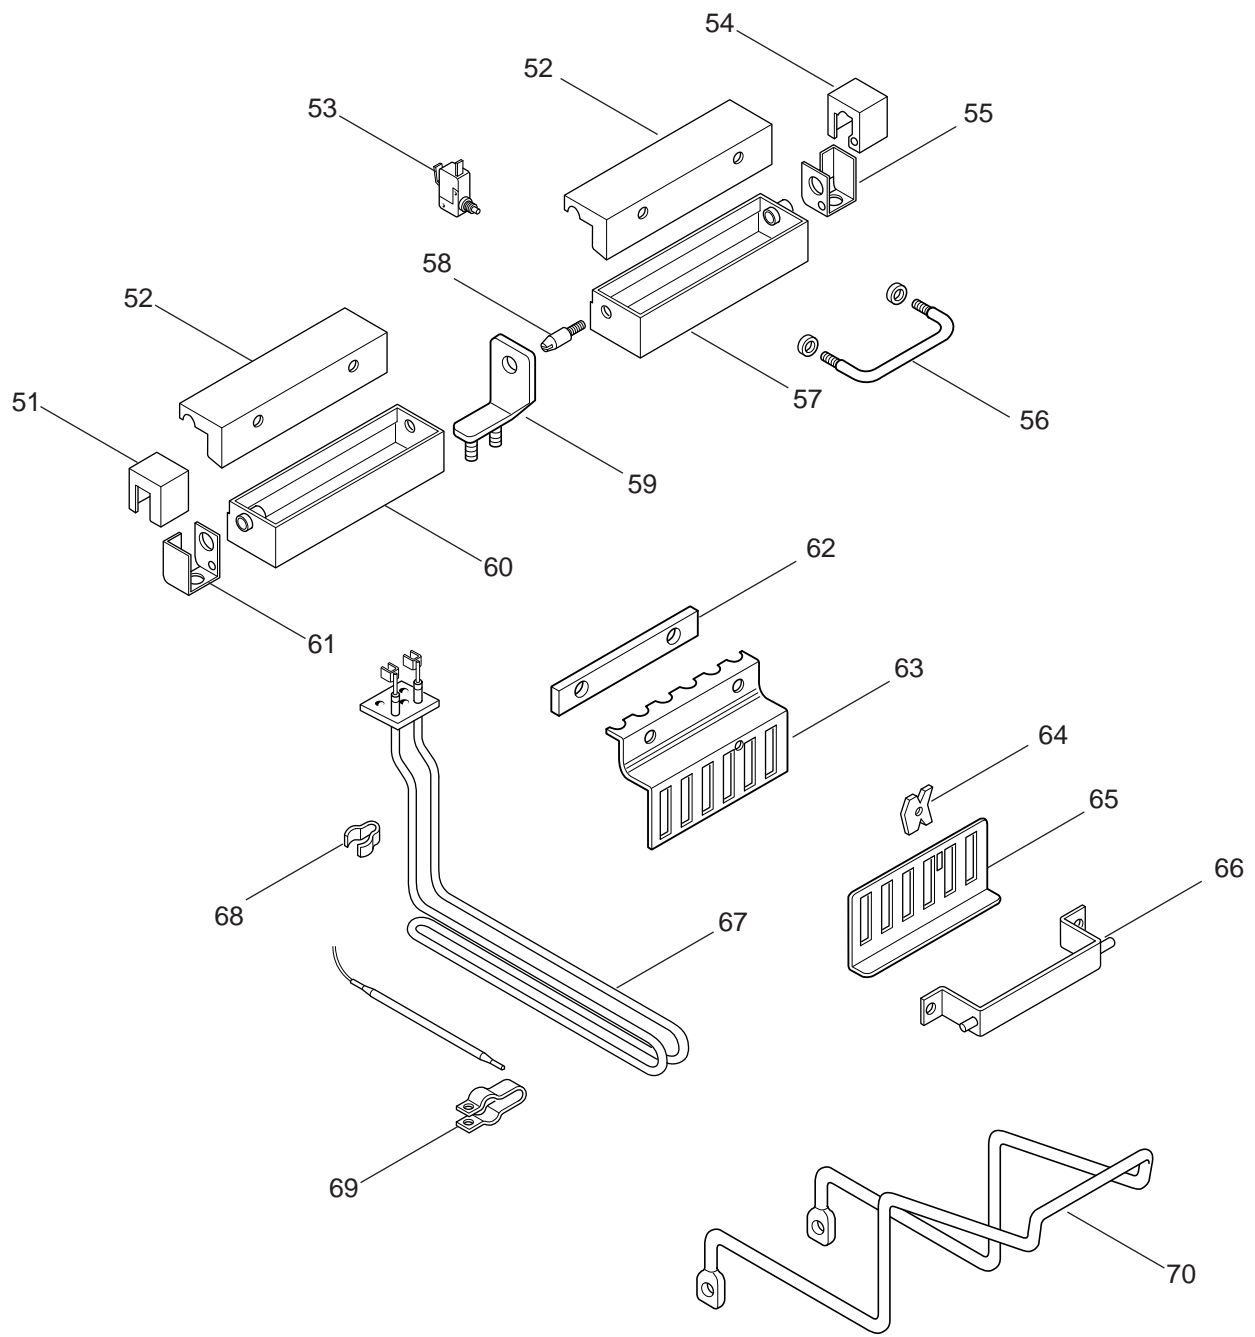

FRIGGITRICI ELETTRICHE TOP 5+5L E700
ELECTRIC FRYERS TOP 5+5L E700

<i>Pos</i>	<i>Factory Code</i>	<i>Spare Part Code</i>	<i>Descrizione</i>	<i>Description</i>	<i>Ref./Note</i>
			Pagina 2	Page 2	
1	50389LP00	0C7333	GRIGLIA CAMINO	GRID FOR CHIMNEY	
2	511819000	0C0614	MANIGLIA COPERCHIO	HANDLE, LID	
3	532801500	0C2698	COPERCHIO	LID	
4	830841003	054948	CESTELLO	BASKET	
5	830841301	054949	GRIGLIA DI FONDO	GRID FOR BOTTOM	
6	854821401	056103	SEPARATORE VASCHE	WELL SEPARATOR	
7	85589BW00	0C7763	VASCA 5+5 LT	WELL 5+5 LT	ELX
7	87089LA00	0C7781	VASCA 5+5 LT	WELL 5+5 LT	ZAN, OEM
8	835868000	0C2670	VALVOLA SCARICO	DRAIN VALVE	
9	517894901	0C3749	PROLUNGA SCARICO	EXTENSION FOR DRAIN	
10	648807400	006879	CONTATTORE	CONTACTOR	
11	A05714000	058613	MORSETTIERA	MAIN TERMINAL BOARD	
12	85589B200	0C7746	CRUSCOTTO	CONTROL PANEL	ELX
12	87089L900	0C7780	CRUSCOTTO	CONTROL PANEL	ZAN
12	50389TK00	*	CRUSCOTTO	CONTROL PANEL	OEM
13	876800102	005011	LAMPADA SPIA GIALLA	YELLOW LAMP	
14	511850G01	0C6670	MANOPOLA	KNOB	
*	548877V00	0C7345	ADATTATORE MANOPOLA	KNOB ADAPTER	
14	548878201	0C7232	MANOPOLA	KNOB	
14	548865500	0A5621	MANOPOLA	KNOB	
15	543821000	053816	GUARNIZIONE PER MANOPOLA	GASKET, KNOB	
16	214590701	025245	MOLLETTA PER MANOPOLA	SPRING, KNOB	
17	876800002	005010	LAMPADA SPIA VERDE	GREEN LAMP	
19					
20	446578713	052330	INTERRUTTORE-TERMOSTATATO	SWITCH	
21	694801500	003551	SNUBBER	SNUBBER	
22	646808800	004472	TERMOSTATO DI SICUREZZA	SAFETY THERMOSTAT	
23	694605400	049303	FILTRO ANTIDISTURBO	FILTER	
24	315252601	026806	PIEDINO	FOOT	
25	5038A2F00	*	FONDO TOP	BOTTOM TOP	
26	85089F700	*	RIVESTIMENTO LATERALE	EXTERNAL PANEL	ELX
26	85089FA00	*	RIVESTIMENTO LATERALE	EXTERNAL PANEL	ZAN, OEM
27	544802300	0C0068	PRESSACAVO	FIXING CABLE	
28	527850500	0C0156	STAFFA RINFORZO FIANCHI	SIDE PANEL JOINTING PLATE	
29	516898400	0C4402	DADO	NUT	
30	515801715	052671	BICONO PER TUBO	DOUBLE CONE, PIPE	
32	543824500	0C1440	GUARNIZIONE SCARICO	GASKET, DRAIN	
33	543821900	0C2496	GUARNIZIONE CRUSCOTTO	GASKET, CONTROL PANEL	
34	548877L00	0C7481	BORCHIA FRIGGITRICE	RING NUT	ELX
34	548879W00	0C7485	BORCHIA FRIGGITRICE	RING NUT	ZAN, OEM
35	218912211	069567	MOLLETTA PER INDICE	RING CONNECTION	
36	516880700	0C0137	PIASTRA DI GIUNZIONE	JOINTING REAR PLATE	
			Pagina 3	Page 3	
51	528851500	0C2943	COPERTURA SUPPORTO SINISTRO	COVER, LEFT SUPPORT	
52	522894500	*	COPERCHIO SCATOLA RESISTENZE	COVER, HEATING ELEMENTS BOX	
53	640803300	002785	MICROINTERRUTTORE	MICROSWITCH	
54	528851400	0C2944	COPERTURA SUPPORTO DESTRO	COVER, RIGHT SUPPORT	
55	528851001	0C2946	SUPPORTO DESTRO RESISTENZE	RIGHT SUPPORT, HEATING ELEMENT	
56	516880700	0C2577	SUPPORTO CESTELLI	GASKET SUPPORT	
57	853892601	*	SCATOLA DESTRA RESISTENZE	RIGHT BOX, HEATING ELEMENT	
58	217222105	*	VITE M4X10	SCREW	
59	800828901	*	SUPPORTO CENTRALE	CENTRAL SUPPORT	
60	853892701	*	SCATOLA SINISTRA RESISTENZE	LEFT BOX, HEATING ELEMENT	
61	528851101	0C2945	SUPPORTO SINISTRO	LEFT SUPPORT	
62	525885401	*	TRAVERSINO	CROSSBAR