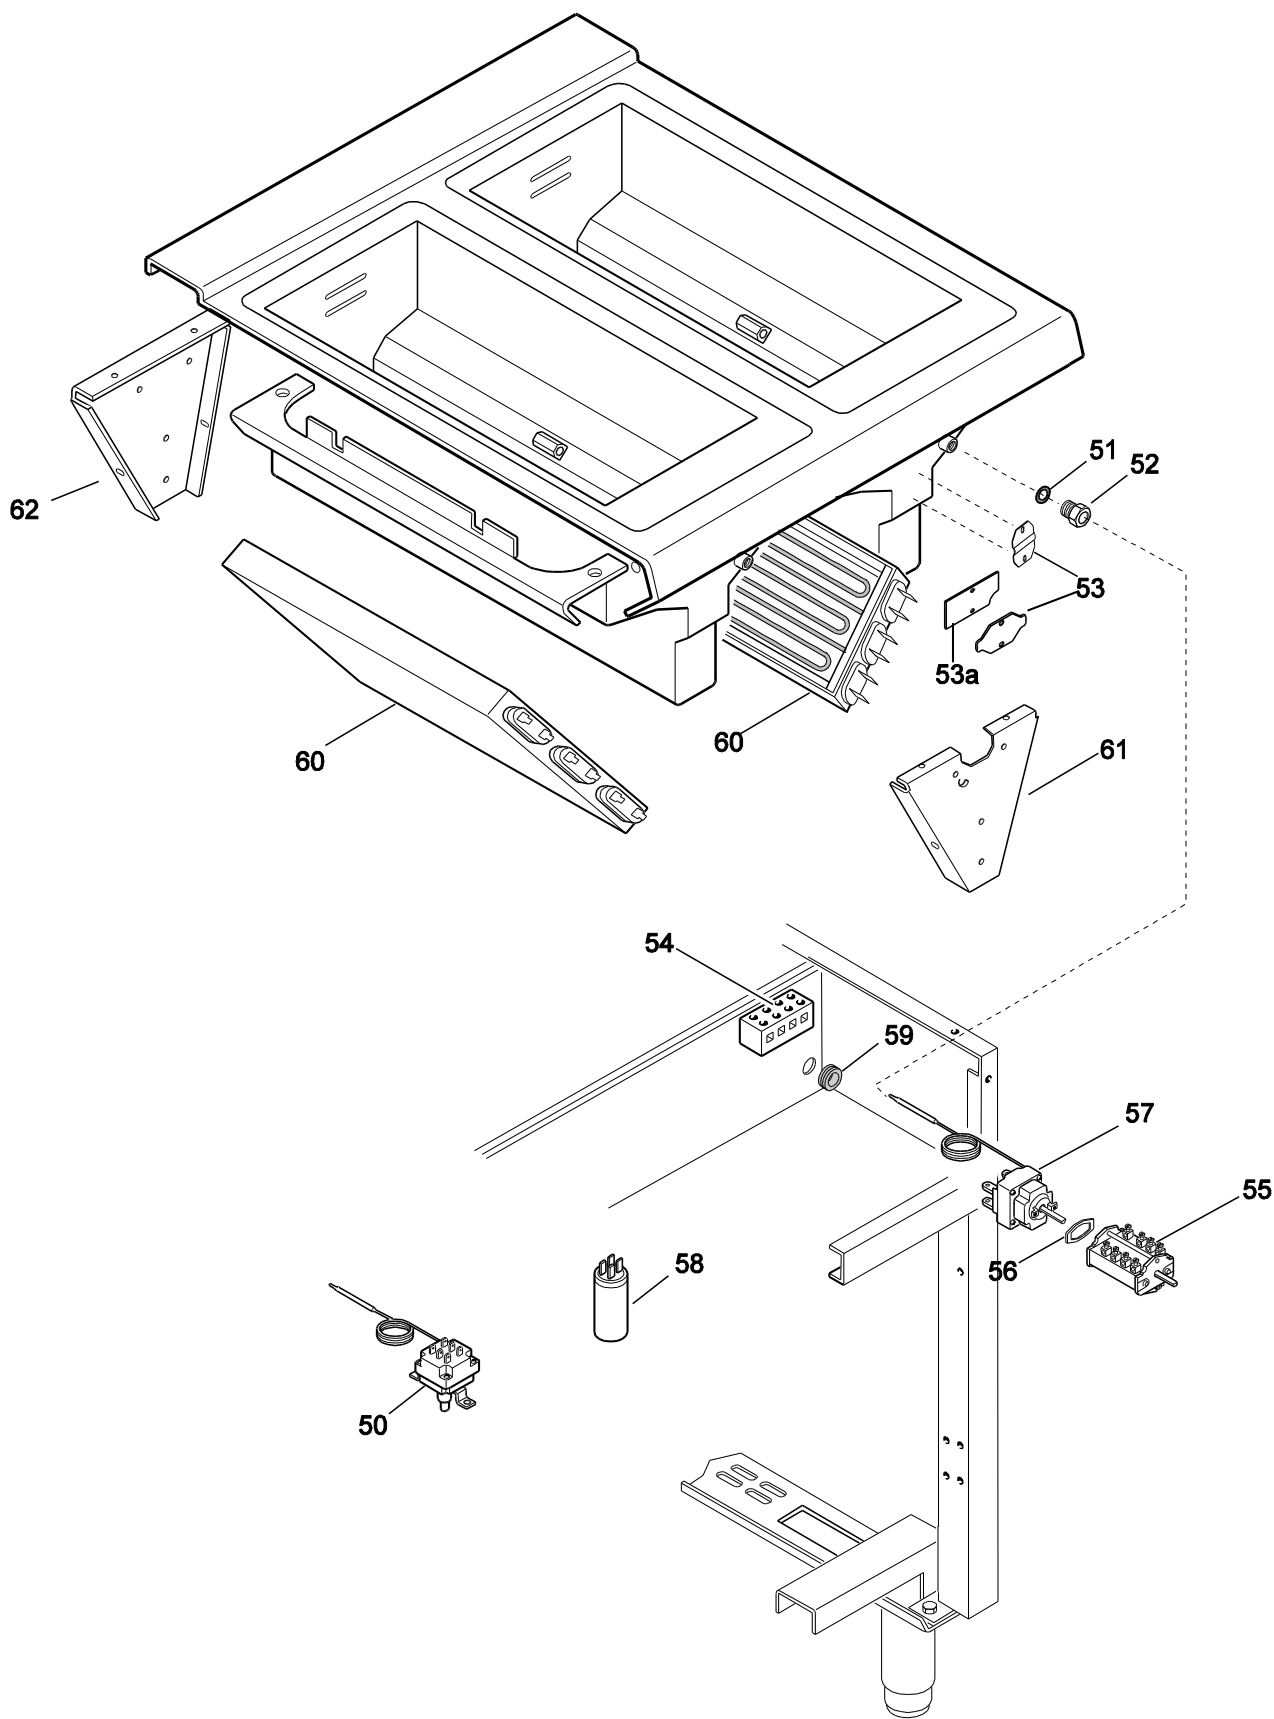

FRIGGITRICI ELETTRICHE 7L E700 XP
ELECTRIC FRYERS 7L E700 XP

Pos	Factory Code	Spare Part Code	Descrizione	Description	Ref./Note
1	54887A800	0C7333	GRIGLIA CAMINO	GRID FOR CHIMNEY	
2	85589CT01	0C0640	SUPPORTO CESTELLO	BASKET HOLDER	
3	85589CU02	0C0614	MANIGLIA COPERCHIO	HANDLE, LID	
4	516880700	0C2697	COPERCHIO	LID	
5	502898403	004492	CESTELLO	BASKET	
6	516843003	005932	GRIGLIA DI FONDO	GRID FOR BOTTOM	
7	219293205	0C7755	VASCA 7 L TOP	TANK 7 L TOP	ELX
7	87089LC00	0C7783	VASCA 7 L TOP	TANK 7 L TOP	ZAN
7	87089LC00	0C7783	VASCA 7 L TOP	TANK 7 L TOP	OEM
7	85589BT00	0C7760	VASCA 7+7 L TOP	TANK 7+7 L TOP	ELX
7	87089LF00	0C7785	VASCA 7+7 L TOP	TANK 7+7 L TOP	ZAN
7	87089LF00	0C7785	VASCA 7+7 L TOP	TANK 7+7 L TOP	OEM
7	85589BN00	0C7756	VASCA 7L MONOBLOCCO	TANK 7 L FREESTANDING	ELX
7	87089LG00	0C7786	VASCA 7L MONOBLOCCO	TANK 7 L FREESTANDING	ZAN
7	85589BU00	0C7761	VASCA 7+7L MONOBLOCCO	TANK 7+7 L FREESTANDING	ELX
7	87089N000		VASCA 7+7L MONOBLOCCO	TANK 7+7 L FREESTANDING	ZAN
8	517862300	0C0756	RACCORDO 3/4'	CONNECTION 3/4'	
10	835867800	0C2669	VALVOLA SCARICO	DRAIN VALVE	
11	517894601	0C4691	PROLUNGA SCARICO	EXTENSION DRAIN VALVE	
12	85589B300	0C7747	CRUSCOTTO TOP 400 mm	CONTROL PANEL TOP 400 mm	ELX
12	87089LB00	0C7782	CRUSCOTTO TOP 400 mm	CONTROL PANEL TOP 400 mm	ZAN
12	50389TL00		CRUSCOTTO TOP 400 mm	CONTROL PANEL TOP 400 mm	OEM
12	85589B400	0C7748	CRUSCOTTO TOP 800 mm	CONTROL PANEL TOP 800 mm	ELX
12	87089LD00	0C7784	CRUSCOTTO TOP 800 mm	CONTROL PANEL TOP 800 mm	ZAN
12	50389TM00		CRUSCOTTO TOP 800 mm	CONTROL PANEL TOP 800 mm	OEM
12	85589AK00	0C7740	CRUSCOTTO MONOBLOCCO 400 mm	CONTROL PANEL FREEST. 400 mm	ELX
12	87089J600	0C7517	CRUSCOTTO MONOBLOCCO 400 mm	CONTROL PANEL FREEST. 400 mm	ZAN
12	85589AL00	0C7741	CRUSCOTTO MONOBLOCCO 800 mm	CONTROL PANEL FREEST. 800 mm	ELX
12	87089J100	0C7516	CRUSCOTTO MONOBLOCCO 800 mm	CONTROL PANEL FREEST. 800 mm	ZAN
13	876800102	005011	LAMPADA SPIA GIALLA	YELLOW LAMP	
14	511850G01	0C6670	MANOPOLA	KNOB	ELX
*	548877V00	0C7345	ADATTATORE MANOPOLA	KNOB ADAPTER	ELX
14	548878201	0C7232	MANOPOLA	KNOB	ZAN, OEM
15	543821000	053816	GUARNIZIONE MANOPOLA	GASKET, KNOB	
16	214590701	025245	MOLLETTA PER MANOPOLA	SPRING, KNOB	
17	876800002	005010	LAMPADA SPIA VERDE	GREEN LAMP	
18	541813800	0C6171	RONDELLA SILICONE	SILICONE WASHER	
19	315252601	026806	PIEDINO TOP	FOOT TOP	
19	835856900	0C0204	PIEDE MONOBLOCCO	FOOT FOR FREESTANDING	
20	830898200	0C0201	MAGNETE	MAGNET	
21	516860801	0C0138	CERNIERA DESTRA INFERIORE	RIGHT LOWER HINGE	
22					
23					
24	835848600	005927	VALVOLA A SFERA	VALVE	
25	5038A2F00	*	FONDO TOP 400 mm	BOTTOM TOP 400 mm	
25	5038A2G00	*	FONDO TOP 800 mm	BOTTOM TOP 800 mm	
25	532824600	*	FONDO VANO 400 mm	BOTTOM BASE 400 mm	
25	532824700	*	FONDO VANO 800 mm	BOTTOM BASE 800 mm	
26	85089F700	*	RIVESTIMENTO LATERALE 400 mm	EXTERNAL PANEL 400 mm	ELX
26	85089FA00	*	RIVESTIMENTO LATERALE 400 mm	EXTERNAL PANEL 400 mm	ZAN, OEM
26	85089FD00	*	RIVESTIMENTO MONOBLOCCO 400mm	EXTERNAL PANEL FREEST.800 mm	ELX
26	85089FH00	*	RIVESTIMENTO MONOBLOCCO 400mm	EXTERNAL PANEL FREEST.800 mm	ZAN, OEM
26	85089F800	*	RIVESTIMENTO LATERALE 800 mm	EXTERNAL PANEL 800 mm	ELX
26	85089FB00	*	RIVESTIMENTO LATERALE 800 mm	EXTERNAL PANEL 800 mm	ZAN, OEM
26	85089FF00	*	RIVESTIMENTO MONOBLOCCO 800mm	EXTERNAL PANEL FREEST.800 mm	ELX
26	85089FJ00	*	RIVESTIMENTO MONOBLOCCO 800mm	EXTERNAL PANEL FREEST.800 mm	ZAN, OEM