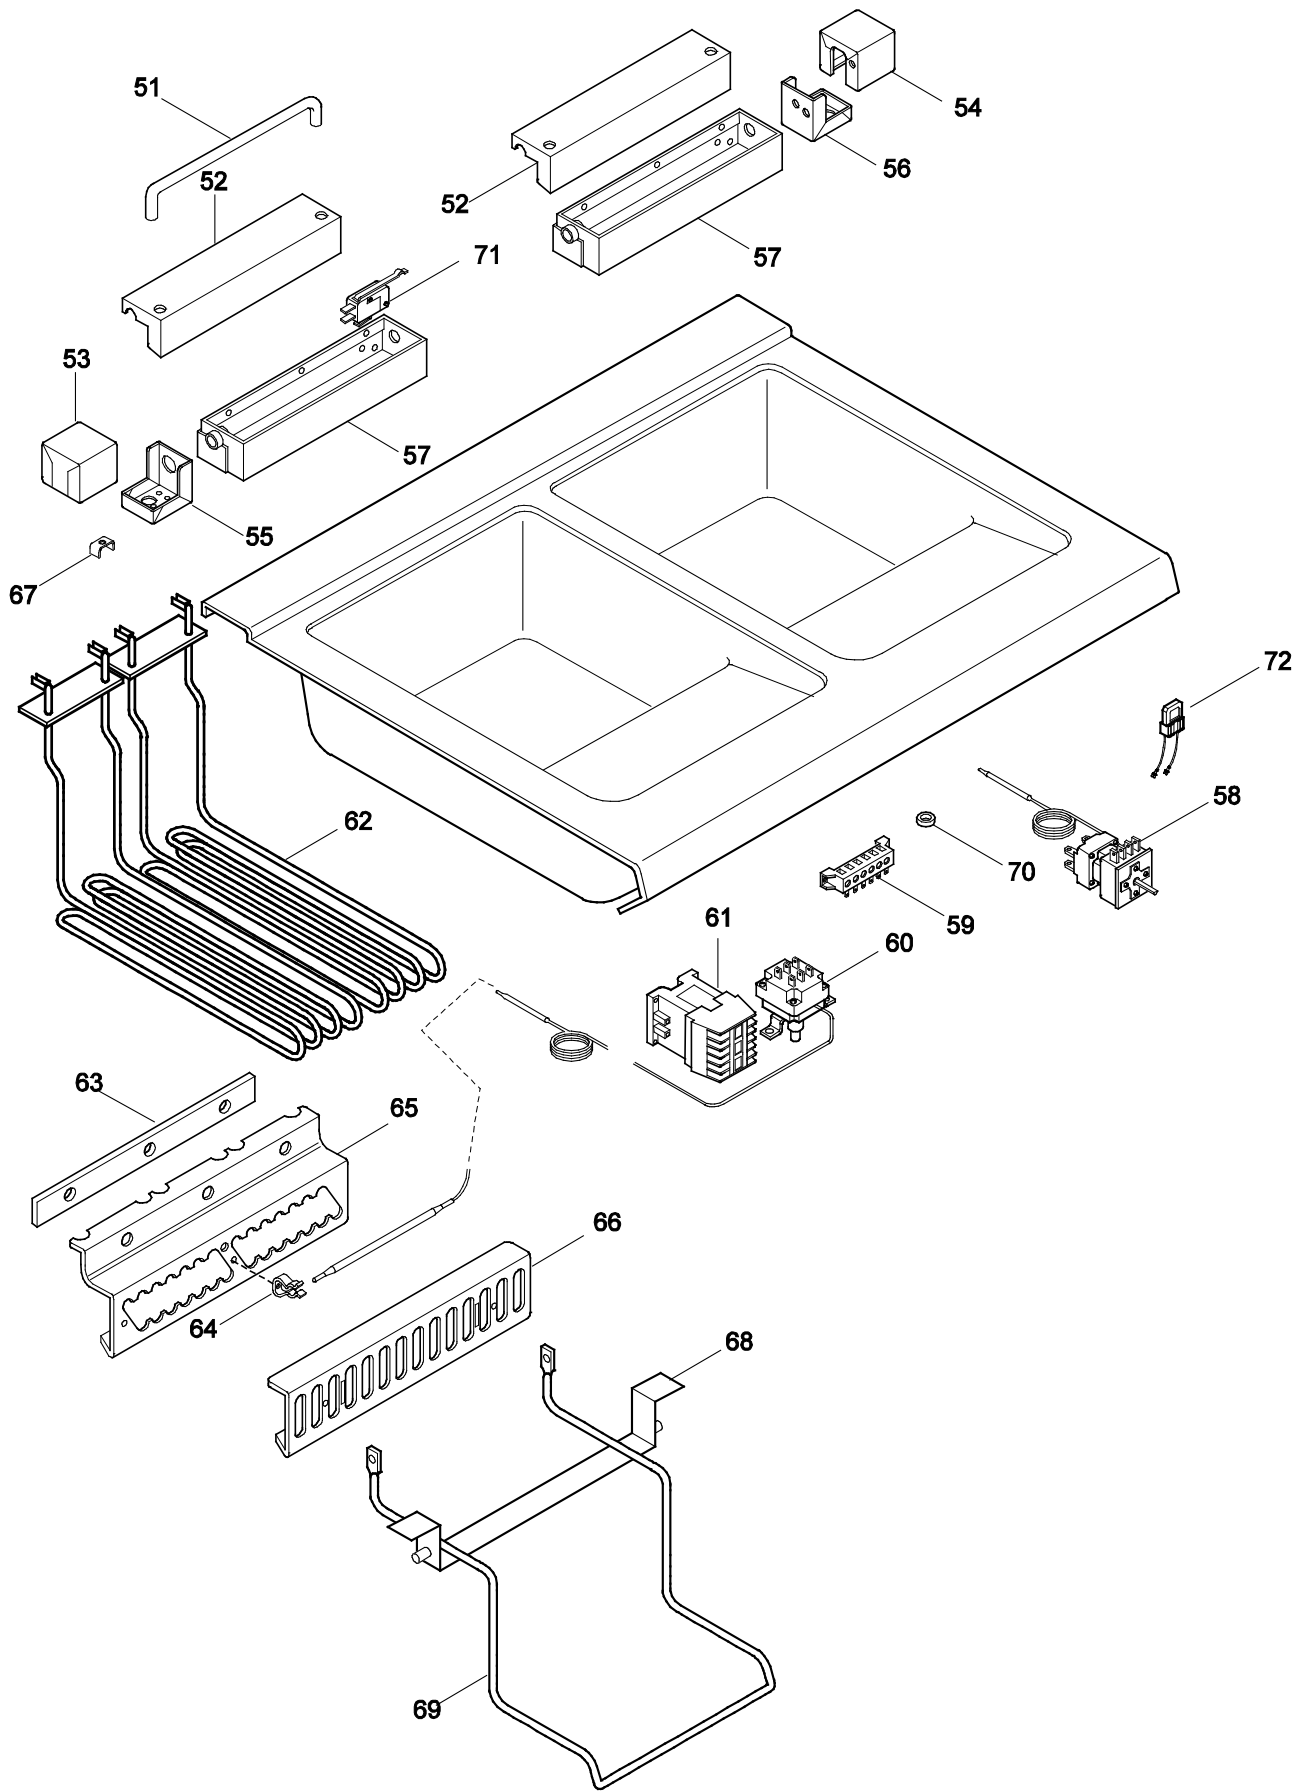

FRIGGITRICI ELETTRICHE TOP 12L E700 XP
ELECTRIC FRYERS TOP 12L E700 XP

<i>Pos</i>	<i>Factory Code</i>	<i>Spare Part Code</i>	<i>Descrizione</i>	<i>Description</i>	<i>Ref./Note</i>
			Pagina 2	Page 2	
1	315252601	026806	PIEDE	FOOT	
2	85089F701	*	RIVESTIM. LATERALE TOP 400MM	EXTERNAL PANEL TOP 400MM	ELX
2	85089FA01	*	RIVESTIM. LATERALE TOP 400MM	EXTERNAL PANEL TOP 400MM	ZAN, OEM
2	85089F801	*	RIVESTIM. LATERALE TOP 800MM	EXTERNAL PANEL TOP 800MM	ELX
2	85089FB01	*	RIVESTIM. LATERALE TOP 800MM	EXTERNAL PANEL TOP 800MM	ZAN, OEM
3	50389LP00	0C7333	GRIGLIA CAMINO	GRATE FOR CHIMNEY	
4	85589BX00	0C7764	RIPIANO/VASCA 400MM	WORKTOP/TANK 400MM	ELX
4	87089LJ00	0C7787	RIPIANO/VASCA 400MM	WORKTOP/TANK 400MM	ZAN, OEM
4	85589C000	0C7767	RIPIANO/VASCA 800MM	WORKTOP/TANK 800MM	ELX
4	87089LK00	0C7788	RIPIANO/VASCA 800MM	WORKTOP/TANK 800MM	ZAN, OEM
5	527850500	0C0156	PIASTRA FISSAGGIO FIANCHI	SIDE PANEL JOINTING PLATE	
6	835867800	0C2669	VALVOLA SCARICO	DRAIN VALVE	
7	517895901	0C3996	PROLUNGA SCARICO	DRAIN EXTENSION	
8	85589B300	0C7747	CRUSCOTTO 400mm	CONTROL PANEL 400MM	ELX
8	87089LB00	0C7782	CRUSCOTTO 400mm	CONTROL PANEL 400MM	ZAN
8	50389TL00	*	CRUSCOTTO 400mm	CONTROL PANEL 400MM	OEM
8	85589B400	0C7748	CRUSCOTTO 800mm	CONTROL PANEL 800MM	ELX
8	87089LD00	0C7784	CRUSCOTTO 800mm	CONTROL PANEL 800MM	ZAN
8	50389TM00	*	CRUSCOTTO 800mm	CONTROL PANEL 800MM	OEM
9	543821900	0C2496	GUARNIZIONE X CRUSCOTTO	GASKET, CONTROL PANEL	
10	830885400	005965	GRIGLIA DI FONDO	GRATE FOR BOTTOM	
11	522894601	0C2702	COPERCHIO	LID	
12	511819000	0C0614	MANIGLIA COPERCHIO	HANDLE, LID	
13	830841104	054960	CESTELLO	BASKET	
14	541813800	0C6171	GUARNIZIONE SILICONE	SILICONE GASKET	
15	548877L00	0C7481	GHIERA	RING, KNOB	ELX
15	548879W00	0C7485	GHIERA	RING, KNOB	ZAN, OEM
16	218912211	069567	MOLLA PER GHIERA	SPRING, RING KNOB	
17	511850G01	0C6670	MANOPOLA	KNOB	ELX
*	548877V00	0C7345	ADATTATORE MANOPOLA	KNOB, ADAPTER	ELX
17	548877L00	0C7481	MANOPOLA	KNOB	ZAN
17	548879W00	0C7485	MANOPOLA	KNOB	OEM
19	214590701	025245	MOLLETTA PER MANOPOLA	SPRING, KNOB	
20	543821000	053816	GUARNIZIONE PER MANOPOLA	GASKET, KNOB	
21	516860702	0C0137	PIASTRA GIUNZIONE APPARECC.	JOINTING REAR PLATE	
23	5038A2F00	*	FONDO TOP 400MM	BOTTOM TOP 400MM	
23	5038A2G00	*	FONDO TOP 800MM	BOTTOM TOP 800MM	
24	517862300	0C0756	MANICOTTO	COUPLING	
25	876800002	005010	LAMPADA VERDE	GREEN LAMP	
26	876800102	005011	LAMPADA ARANCIO	ORANGE LAMP	
			Pagina 3	Page 3	
51	516880800	0C2578	SUPPORTO CESTELLI	SUPPORT, BASKET	
52	522894400	0C2942	COPERCHIO SCATOLA RESISTENZE	COVER, HEATING ELEMENTS BOX	
53	528851500	0C2943	COPERTURA SINISTRA	LEFT END COVER	
54	528851400	0C2944	COPERTURA DESTRA	RIGHT END COVER	
55	528851101	0C2945	SUPPORTO SINISTRO RESISTENZE	LEFT SUPPORT, HEAT.ELEMENT	800MM
55	532815400	*	SUPPORTO SINISTRO RESISTENZE	LEFT SUPPORT, HEAT.ELEMENT	400MM
56	528851001	0C2946	SUPPORTO DESTRO RESISTENZE	RIGHT SUPPORT, HEAT.ELEMENT	
57	853892402	0C2947	SCATOLA RESISTENZE	HEATING ELEMENTS BOX	
58	446578713	052330	INTERRUTTORE CON TERMOSTATO	SWITCH WITH THERMOSTAT	
59	A05714000	058613	MORSETTIERA FV122B	TERMINAL BOARD FV122B	
59	639808600	0F0112	MORSETTIERA	TERMINAL BOARD	800MM - 230V
60	646808800	004472	TERMOSTATO DI SICUREZZA	SAFETY THERMOSTAT