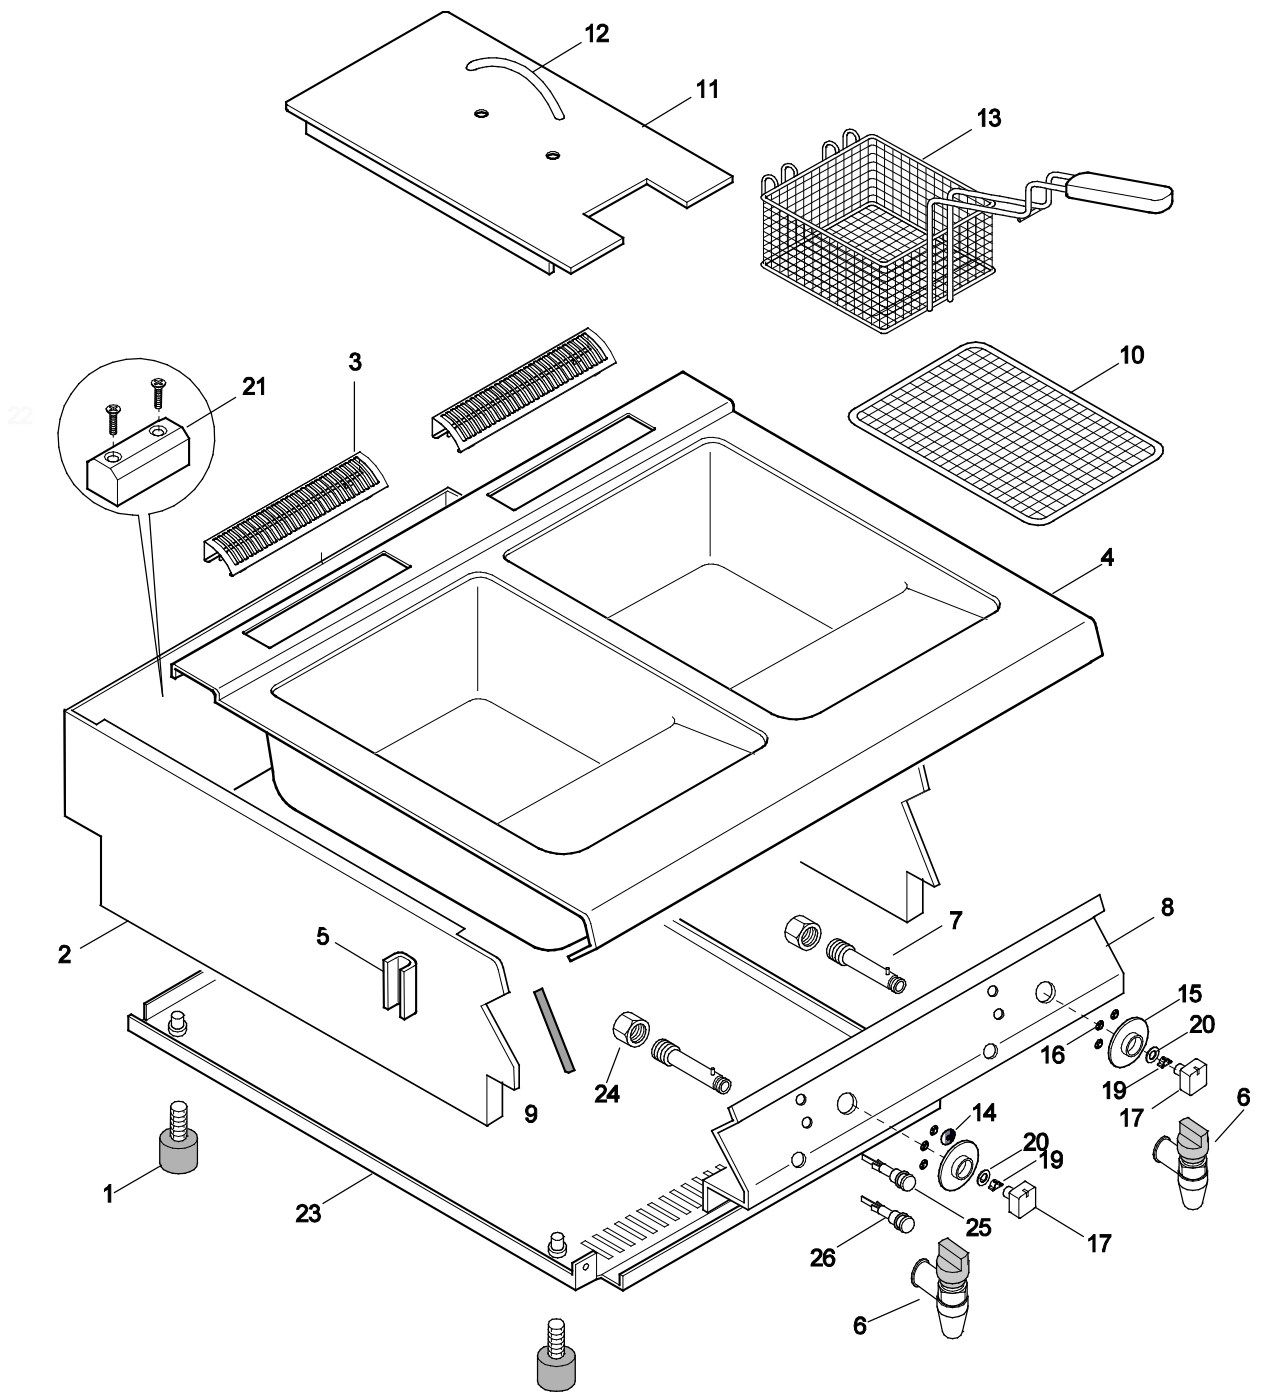

FRIGGITRICI ELETTRICHE TOP 12L E700 XP
ELECTRIC FRYERS TOP 12L E700 XP

PNC	Model	Ref	Pag.	Brand	Version	Notes
371079	E7FRED1E00	a	2,3	ELX	EL	12 LITRE TOP 400 MM
371080	E7FREH2E00	b	2,3	ELX	EL	2X12 LITRE TOP 800 MM
371142	E7FRED1E0N	c	2,3	ELX	EL	12 LITRE TOP 400 MM-230V
371143	E7FREH2E0N	d	2,3	ELX	EL	2X12 LITRE TOP 800MM-230V
372079	Z7FRED1E00	e	2,3	ZAN	EL	12 LITRE TOP 400 MM
372080	Z7FREH2E00	f	2,3	ZAN	EL	2X12 LITRE TOP 800 MM
372142	Z7FRED1E0N	g	2,3	ZAN	EL	12 LITRE TOP 400 MM-230V
372143	Z7FREH2E0N	h	2,3	ZAN	EL	2X12 LITRE TOP 800MM-230V
373079	A7FRED1E00	i	2,3	OEM	EL	12 LITRE TOP 400 MM
373080	A7FREH2E00	l	2,3	OEM	EL	2X12 LITRE TOP 800 MM

Pag	Index	Indice	Note
2	General components	Componenti struttura	
3	Electric components	Componenti Elettrici	
4,5	Spare parts list	Lista ricambi	

Brand/Marchio: All
Factory code: 9PDX