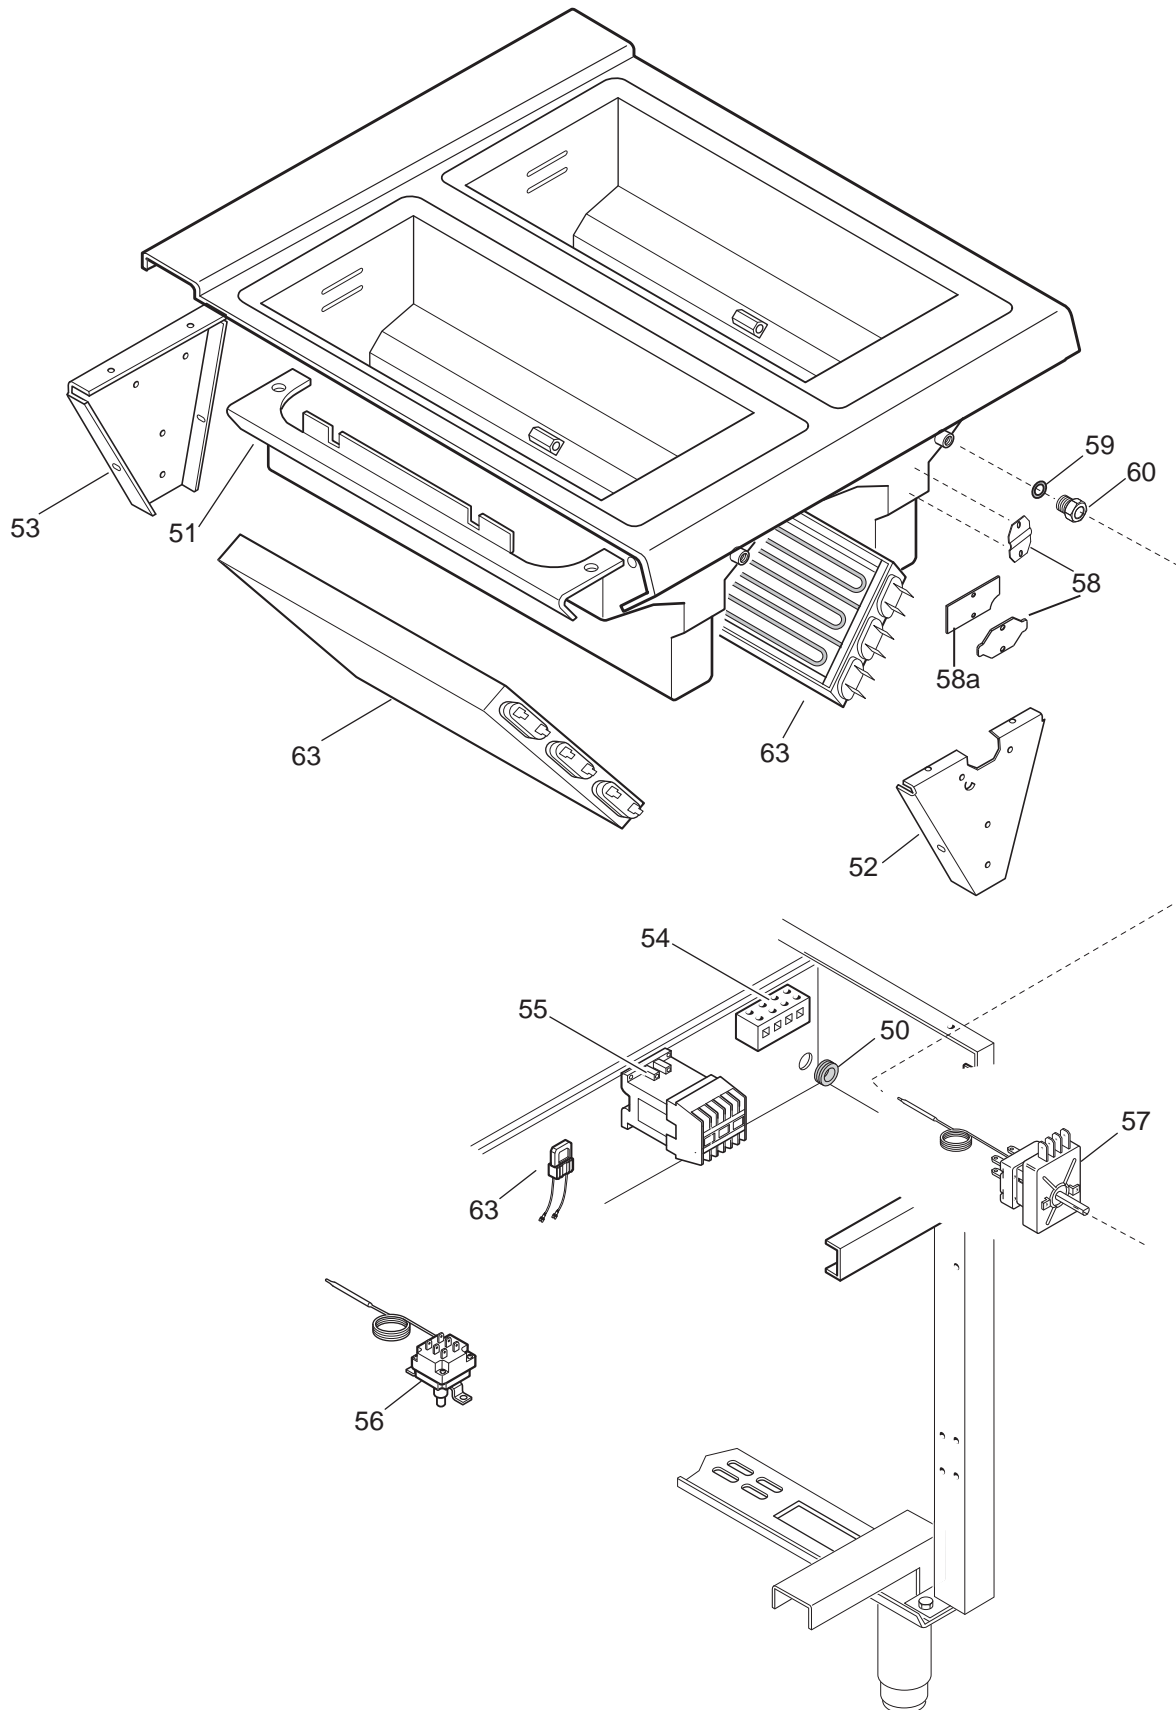

FRIGGITRICI ELETTRICHE 15L E700XP
ELECTRIC FRYERS 15L E700XP

<i>Pos</i>	<i>Factory Code</i>	<i>Spare Part Code</i>	<i>Descrizione</i>	<i>Description</i>	<i>Ref./Note</i>
1	0835856900	0C0204	PIEDE	FOOT	
1A	0508898900	0C0122	PIASTRA DI RINFORZO PER PIEDE	PLATE FOR FOOT	
2	085089FD00	*	RIVESTIMENTO LATERALE 400MM	EXTERNAL PANEL 400MM	ELX
2	085089FH00	*	RIVESTIMENTO LATERALE 400MM	EXTERNAL PANEL 400MM	ZAN, OEM
2	085089FF00	*	RIVESTIMENTO LATERALE 800MM	EXTERNAL PANEL 800MM	ELX
2	085089FJ00	*	RIVESTIMENTO LATERALE 800MM	EXTERNAL PANEL 800MM	ZAN, OEM
4	0219293205	0C0477	COPIGLIA	COTTER	
8	085589BJ00	0C7752	RIPIANO / VASCA 400mm	WORKTOP / TANK 400mm	ELX
8	087089LM00	0C7790	RIPIANO / VASCA 400mm	WORKTOP / TANK 400mm	ZAN, OEM
8	085589BQ00	0C7758	RIPIANO / VASCA 800mm	WORKTOP / TANK 800mm	ELX
8	087089LN00	0C7791	RIPIANO / VASCA 800mm	WORKTOP / TANK 800mm	ZAN, OEM
9	0527850500	0C0156	PIASTRA FISSAGGIO FIANCHI	SIDE PANEL JOINTING PLATE	
10	0835848600	005927	VALVOLA SCARICO	DRAIN VALVE	
11	0528801902	0C1442	SPORTELLO	FLAP	
12					
13					
14	085589AK00	0C7740	CRUSCOTTO 400mm	CONTROL PANEL 400mm	ELX
14	087089J600	0C7517	CRUSCOTTO 400mm	CONTROL PANEL 400mm	ZAN
14	050389N800	0C7523	CRUSCOTTO 400mm	CONTROL PANEL 400mm	OEM
14	085589AL00	0C7741	CRUSCOTTO 800mm	CONTROL PANEL 800mm	ELX
14	087089J100	0C7516	CRUSCOTTO 800mm	CONTROL PANEL 800mm	ZAN
14	050389N900	0C7524	CRUSCOTTO 800mm	CONTROL PANEL 800mm	OEM
15	0543821900	0C2496	GUARNIZIONE X CRUSCOTTO	GASKET, CONTROL PANEL	
16	543821900	0C2496	MANIGLIA	HANDLE	ELX
16	54887A800	0C8190	MANIGLIA	HANDLE	ZAN
16	511819000	0C0614	MANIGLIA	HANDLE	OEM
17	0543821900	0C2496	CERNIERA	HINGE, DOOR	
18	0516860901	0C0139	CERNIERA	HINGE, DOOR	
19	050389G300	0C7157	PORTA	DOOR	ELX, ZAN
19	050389MB01	*	PORTA	DOOR	OEM
20	050489CQ00	0C7158	CONTROPORTA	INNER DOOR	
*	085589CT01	0C7163	ASSIEME PORTA	DOOR ASSEMBLY	ELX
*	085589CU02	0C7165	ASSIEME PORTA	DOOR ASSEMBLY	ZAN
*	085589CV00	0C7627	ASSIEME PORTA	DOOR ASSEMBLY	OEM
21	0830898200	0C0201	MAGNETE PER PORTA	MAGNET, DOOR	
22	0830822500	005932	GRIGLIA DI FONDO	GRATE FOR BOTTOM	
23	0502898403	005922	BACINELLA PER OLIO	BASIN FOR BASIN	
25	0516843003	005923	MANIGLIA	LEFT HANDLE	
26	0522893500	0C2697	COPERCHIO	LID	
27	0511819000	0C0614	MANIGLIA COPERCHIO	HANDLE, LID	
28	0516862900	0C0640	SUPPORTO PER CESTELLO	SUPPORT; BASKET	
29	0830822600	005933	CESTELLO	BASKET	
30	050389LP00	0C7333	GRIGLIA CAMINO	GRID, LITTLE CHIMNEY	
31	0541813800	0C6171	MOLLA PER MARCHIO	SPRING, BRAND	
32	0548877L00	0C7481	GHIERA	RING, KNOB	ELX
32	0548879W00	0C7485	GHIERA	RING, KNOB	ZAN, OEM
33	0218912211	069567	MOLLA PER GHIERA	SPRING, RING KNOB	
34	0511850G01	0C6670	MANOPOLA	KNOB	ELX
34	0548878201	0C7232	MANOPOLA	KNOB	ZAN, OEM
34	0548876X00	0C6747	MANOPOLA	KNOB	KIP
35	0214590701	025245	MOLLETTA PER MANOPOLA	SPRING, KNOB	
36	0543821000	053816	GUARNIZIONE PER MANOPOLA	GASKET, KNOB	
37	0516860700	0C0137	PIASTRA GIUNZIONE APPARECC.	JOINTING REAR PLATE	
40	0548877V00	0C7345	ADATTATORE MANOPOLA	KNOB, ADAPTER	ELX
41					
42	0522893000	0C2695	PANNELLO FRONTALE 400MM	FRONTAL PANEL 400MM	
42	0522893100	0C2696	PANNELLO FRONTALE 800MM	FRONTAL PANEL 800MM