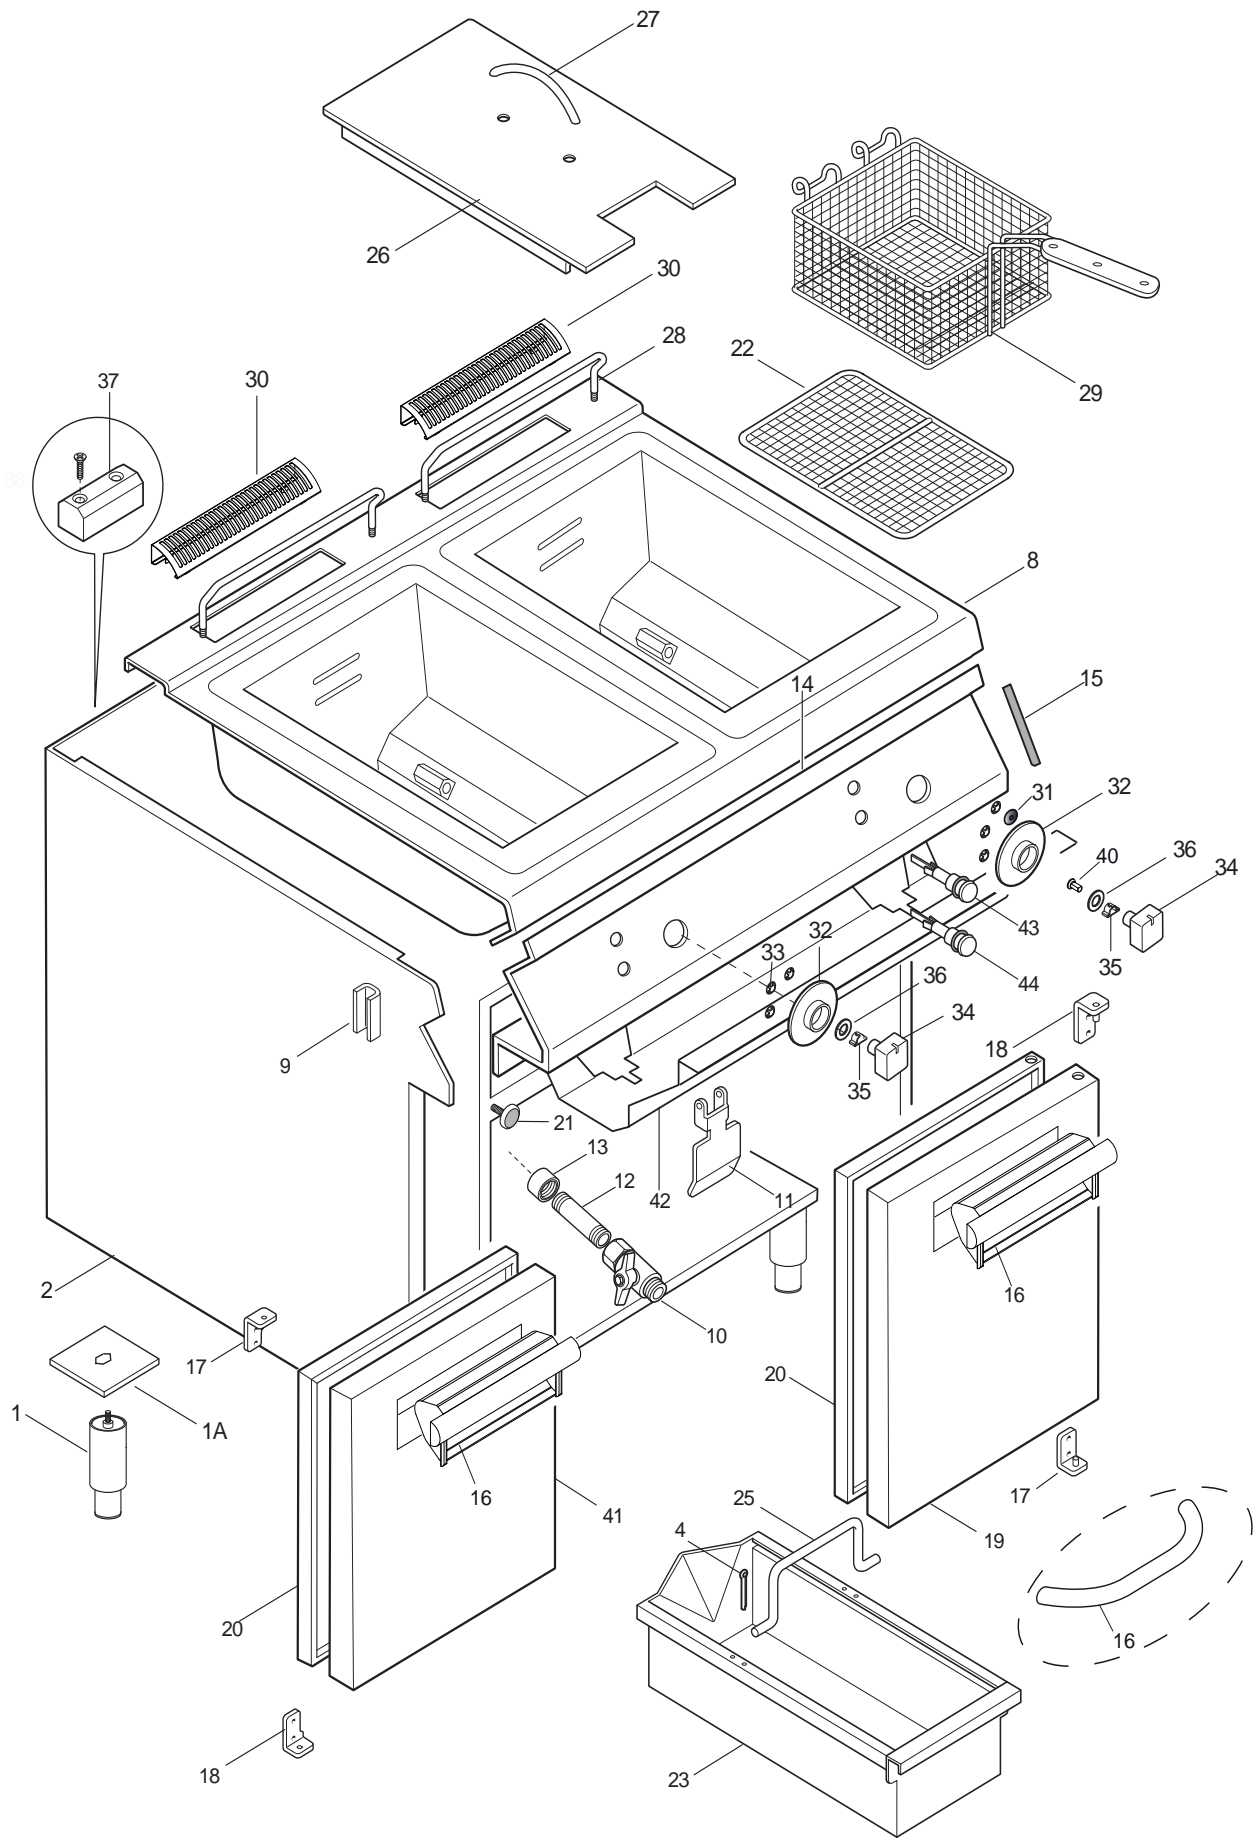

FRIGGITRICI ELETTRICHE 15L E700XP
ELECTRIC FRYERS 15L E700XP

PNC	Model	Ref	Brand	Version	Notes
371081	E7FRED1GF0	a	ELX	EL	15 LITRE 400 MM
371082	E7FREH2GF0	b	ELX	EL	2 X15 LITRE 800 MM
372081	Z7FRED1GF0	c	ZAN	EL	15 LITRE 400 MM
372082	Z7FREH2GF0	d	ZAN	EL	2 X15 LITRE 800 MM
373081	A7FRED1GF0	e	OEM	EL	15 LITRE 400 MM
373082	A7FREH2GF0	f	OEM	EL	2 x15 LITRE 400 MM
373231	A7FRED1GFK	G	KIP	EL	15 LITRE 400 MM

Pag	Index	Indice	Note
2	General components	Componenti struttura	
3	Electric components	Componenti Elettrici	
4,5	Spare parts list	Lista ricambi	

Brand/Marchio: All
Factory code: 9PDX

FRIGGITRICI ELETTRICHE 15L E700XP
ELECTRIC FRYERS 15L E700XP