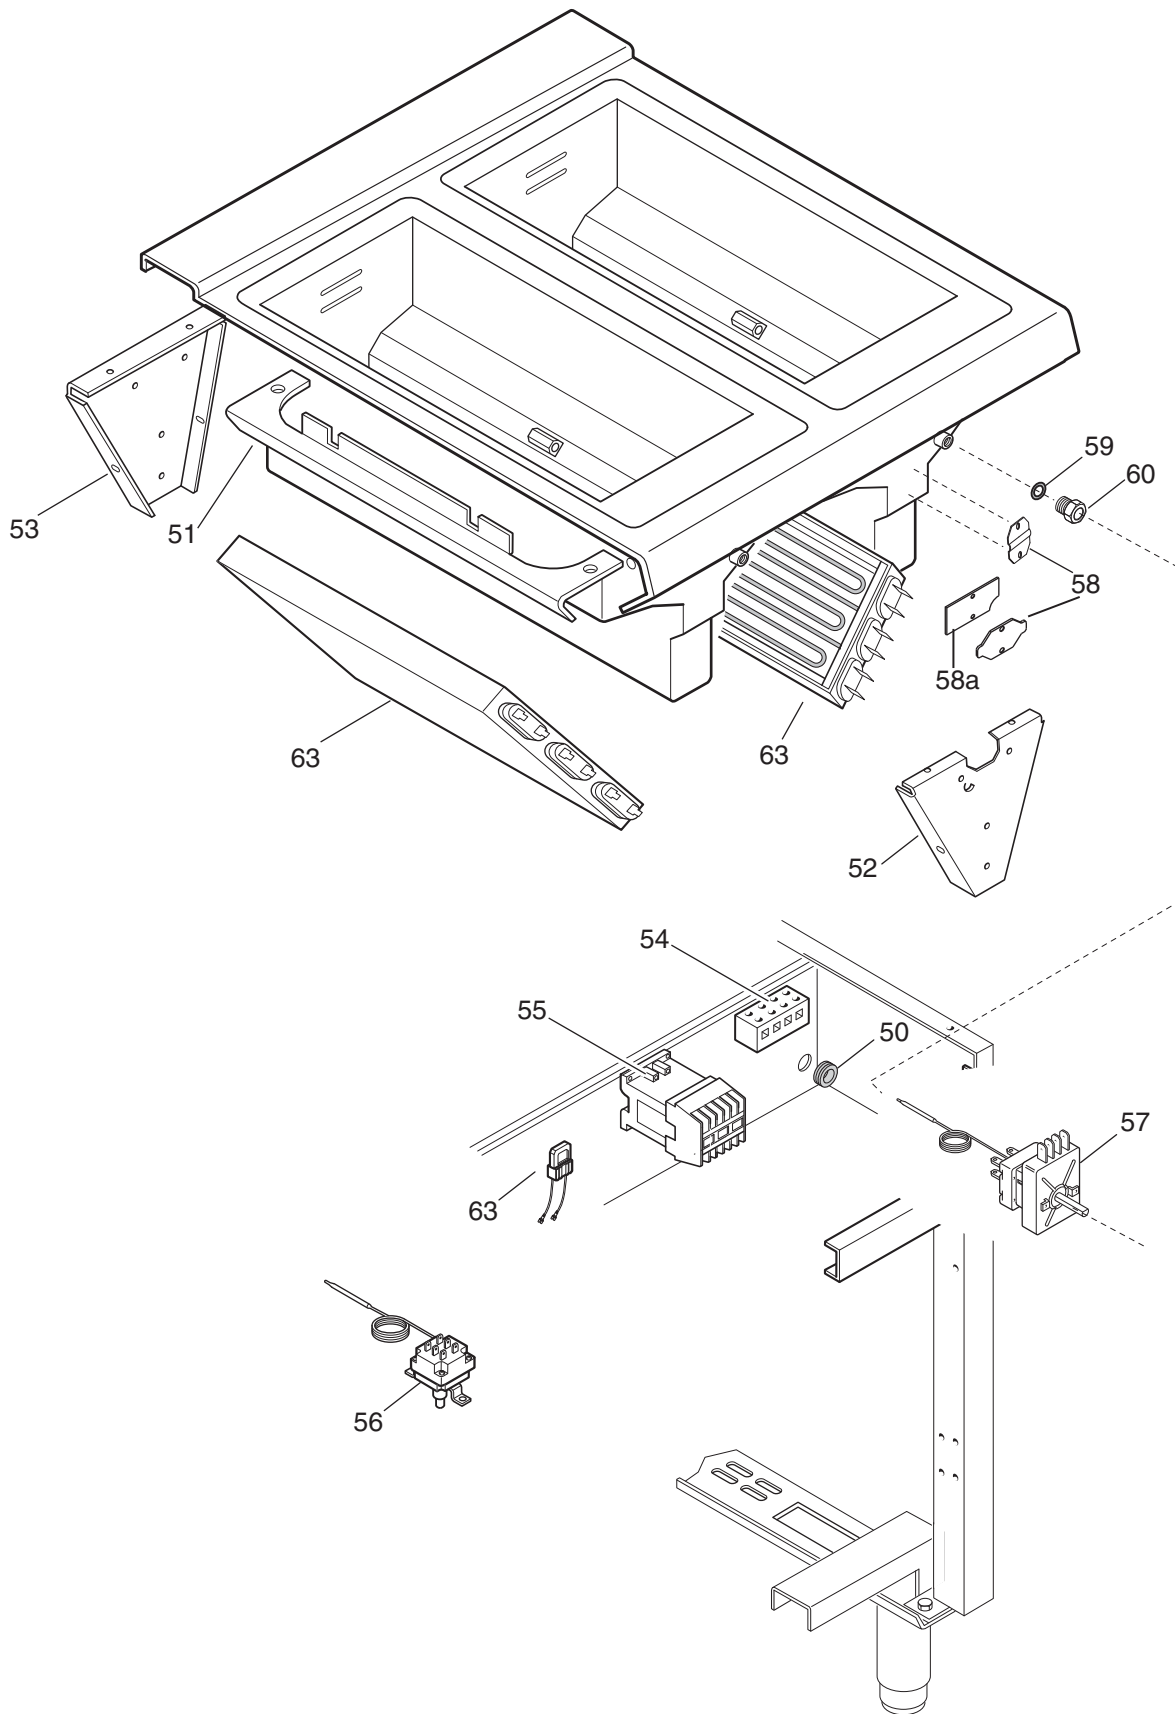

**FRIGGITRICI ELETTRICHE 15L E700XP
ELECTRIC FRYERS 15L E700XP**

<i>Pos</i>	<i>Factory Code</i>	<i>Spare Part Code</i>	<i>Descrizione</i>	<i>Description</i>	<i>Ref./Note</i>
1	0835856900	0C0204	PIEDE	FOOT	
1A	0508898900	0C0122	PIASTRA DI RINFORZO PER PIEDE	PLATE FOR FOOT	
2	085089FD00	*	RIVESTIMENTO LATERALE 400MM	EXTERNAL PANEL 400MM	ELX
2	085089FH00	*	RIVESTIMENTO LATERALE 400MM	EXTERNAL PANEL 400MM	ZAN, OEM
2	085089FF00	*	RIVESTIMENTO LATERALE 800MM	EXTERNAL PANEL 800MM	ELX
2	085089FJ00	*	RIVESTIMENTO LATERALE 800MM	EXTERNAL PANEL 800MM	ZAN, OEM
4	0219293205	0C0477	COPIGLIA	COTTER	
8	085589BJ00	0C7752	RIPIANO / VASCA 400mm	WORKTOP / TANK 400mm	ELX
8	087089LM00	0C7790	RIPIANO / VASCA 400mm	WORKTOP / TANK 400mm	ZAN, OEM
8	085589BQ00	0C7758	RIPIANO / VASCA 800mm	WORKTOP / TANK 800mm	ELX
8	087089LN00	0C7791	RIPIANO / VASCA 800mm	WORKTOP / TANK 800mm	ZAN, OEM
9	0527850500	0C0156	PIASTRA FISSAGGIO FIANCHI	SIDE PANEL JOINTING PLATE	
10	0835848600	005927	VALVOLA SCARICO	DRAIN VALVE	
11	0511851M00	0CB294	RACCORDO SCARICO	DRAIN CONNECTION	
14	085589AK00	0C7740	CRUSCOTTO 400mm	CONTROL PANEL 400mm	ELX
14	087089J600	0C7517	CRUSCOTTO 400mm	CONTROL PANEL 400mm	ZAN
14	050389N800	0C7523	CRUSCOTTO 400mm	CONTROL PANEL 400mm	OEM
14	085589AL00	0C7741	CRUSCOTTO 800mm	CONTROL PANEL 800mm	ELX
14	087089J100	0C7516	CRUSCOTTO 800mm	CONTROL PANEL 800mm	ZAN
14	050389N900	0C7524	CRUSCOTTO 800mm	CONTROL PANEL 800mm	OEM
15	0543821900	0C2496	GUARNIZIONE X CRUSCOTTO	GASKET, CONTROL PANEL	
16	54887AH00	0C8769	MANIGLIA	HANDLE	ELX
16	54887A800	0C8190	MANIGLIA	HANDLE	ZAN
16	854864203	0A5021	MANIGLIA	HANDLE	OEM
17	0516860801	0C0138	CERNIERA	HINGE, DOOR	
18	0516860901	0C0139	CERNIERA	HINGE, DOOR	
19	050389G300	0C7157	PORTA	DOOR	ELX, ZAN
19	050389MB01	*	PORTA	DOOR	OEM
20	050489CQ00	0C7158	CONTROPORTA	INNER DOOR	
*	085589CT01	0C7163	ASSIEME PORTA	DOOR ASSEMBLY	ELX
*	085589CU02	0C7165	ASSIEME PORTA	DOOR ASSEMBLY	ZAN
*	085589CV00	0C7627	ASSIEME PORTA	DOOR ASSEMBLY	OEM
21	0830898200	0C0201	MAGNETE PER PORTA	MAGNET, DOOR	
22	0830822500	005932	GRIGLIA DI FONDO	GRATE FOR BOTTOM	
23	0502898403	005922	BACINELLA PER OLIO	BASIN FOR BASIN	
25	0516843003	005923	MANIGLIA	LEFT HANDLE	
26	0522893500	0C2697	COPERCHIO	LID	
27	0511819000	0C0614	MANIGLIA COPERCHIO	HANDLE, LID	
28	0516862900	0C0640	SUPPORTO PER CESTELLO	SUPPORT; BASKET	
29	0830822603	005933	CESTELLO	BASKET	
30	050389LP00	0C7333	GRIGLIA CAMINO	GRID, LITTLE CHIMNEY	
31	0541813800	0C6171	MOLLA PER MARCHIO	SPRING, BRAND	
32	0548877L00	0C7481	GHIERA	RING, KNOB	ELX
32	0548879W00	0C7485	GHIERA	RING, KNOB	ZAN, OEM
33	0218912211	069567	MOLLA PER GHIERA	SPRING, RING KNOB	
34	0511850G01	0C6670	MANOPOLA	KNOB	ELX
34	0548878201	0C7232	MANOPOLA	KNOB	ZAN, OEM
34	0548876X00	0C6747	MANOPOLA	KNOB	KIP
35	0214590701	025245	MOLLETTA PER MANOPOLA	SPRING, KNOB	
36	0543821000	053816	GUARNIZIONE PER MANOPOLA	GASKET, KNOB	
37	0516860700	0C0137	PIASTRA GIUNZIONE APPARECC.	JOINTING REAR PLATE	
40	0548877V00	0C7345	ADATTATORE MANOPOLA	KNOB, ADAPTER	ELX
41					
42	0522893000	0C2695	PANNELLO FRONTALE 400MM	FRONTAL PANEL 400MM	
42	0522893100	0C2696	PANNELLO FRONTALE 800MM	FRONTAL PANEL 800MM	
43	0876800002	005010	LAMPADA SPIA VERDE	GREEN LAMP	
44	0876800102	005011	LAMPADA SPIA GIALLA	YELLOW LAMP