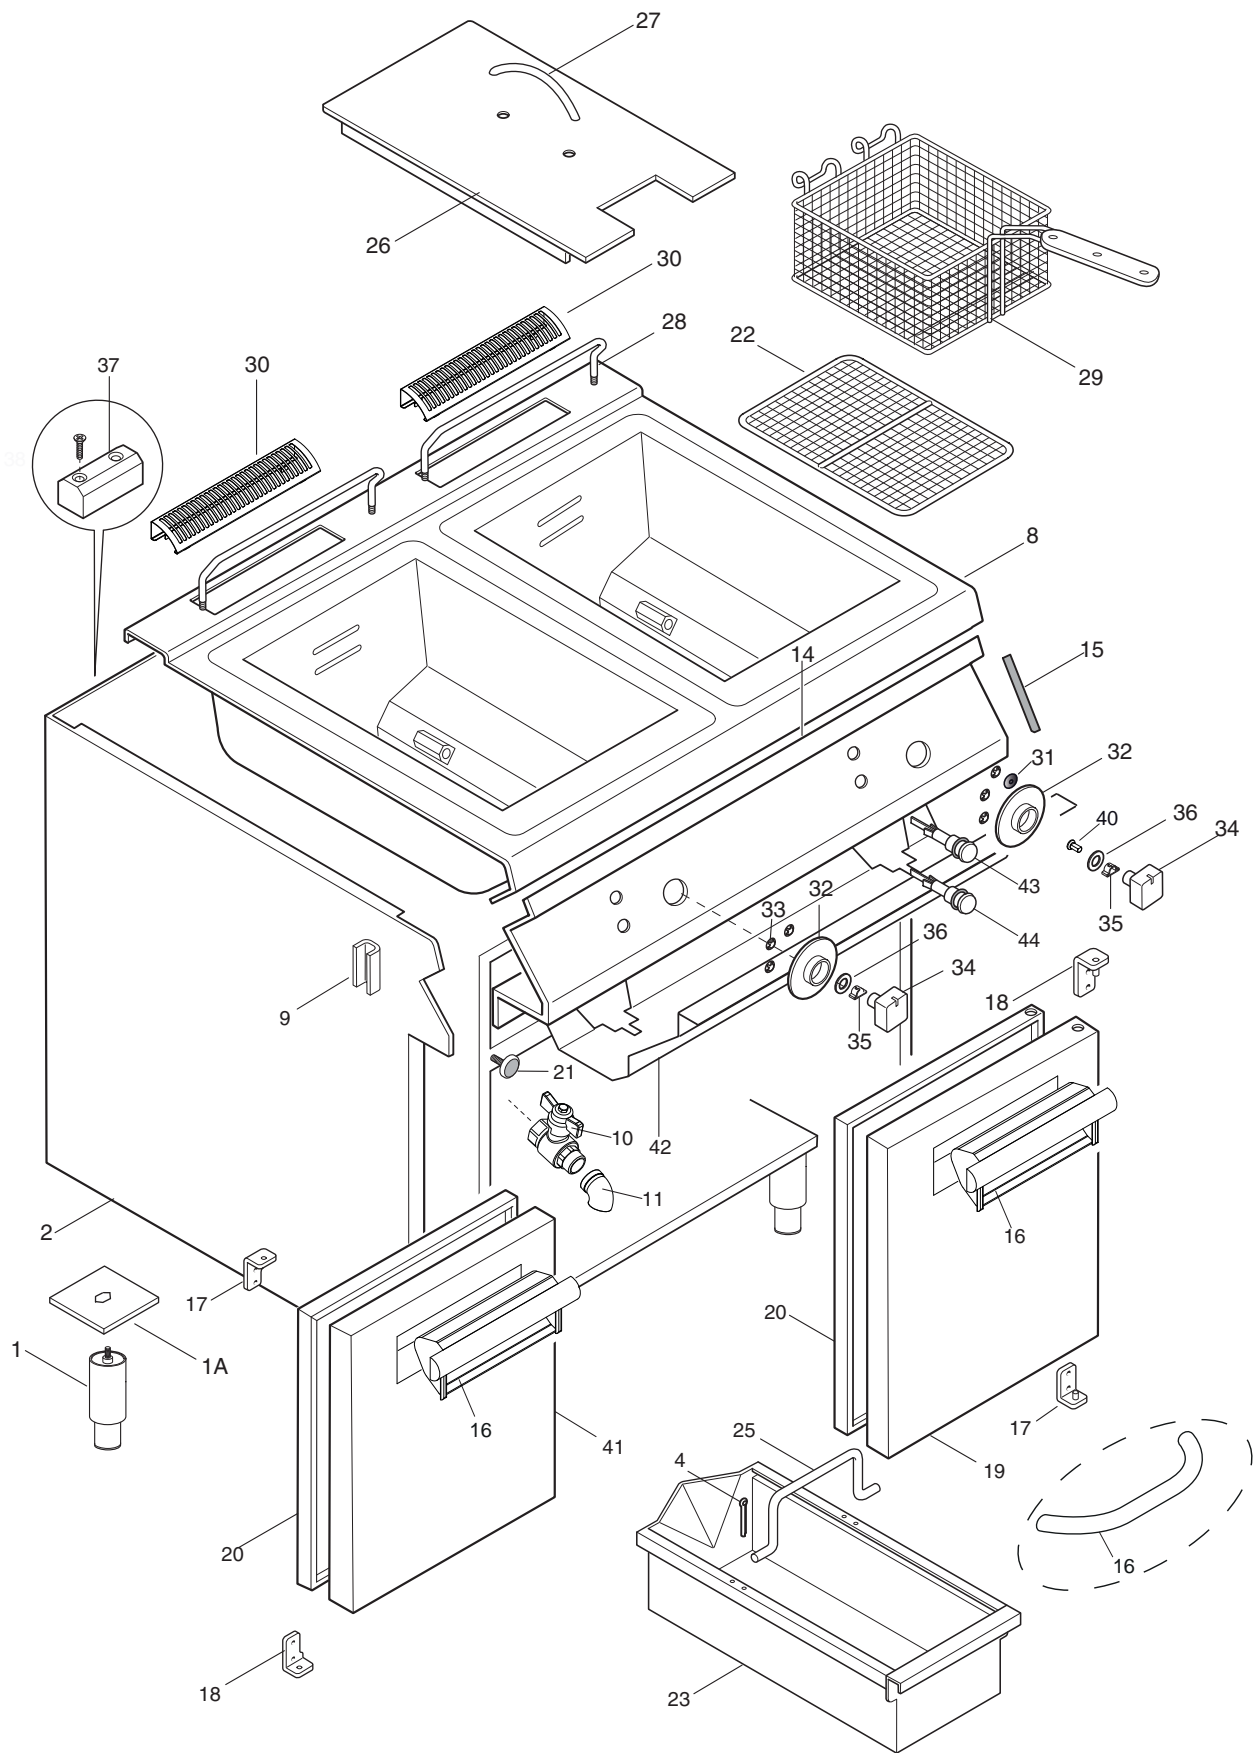

FRIGGITRICI ELETTRICHE 15L E700XP
ELECTRIC FRYERS 15L E700XP

PNC	Model	Ref	Brand	Version	Notes
371081	E7FRED1GF0	a	ELX	EL	15 LITRE 400 MM
371082	E7FREH2GF0	b	ELX	EL	2 X15 LITRE 800 MM
372081	Z7FRED1GF0	c	ZAN	EL	15 LITRE 400 MM
372082	Z7FREH2GF0	d	ZAN	EL	2 X15 LITRE 800 MM
373081	A7FRED1GF0	e	OEM	EL	15 LITRE 400 MM
373082	A7FREH2GF0	f	OEM	EL	2 x15 LITRE 400 MM
373231	A7FRED1GFK	G	KIP	EL	15 LITRE 400 MM

Pag	Index	Indice	Note
2	General components	Componenti struttura	
3	Electric components	Componenti Elettrici	
4,5	Spare parts list	Lista ricambi	

Brand/Marchio: All
Factory code: 9PDX

**FRIGGITRICI ELETTRICHE 15L E700XP
ELECTRIC FRYERS 15L E700XP**