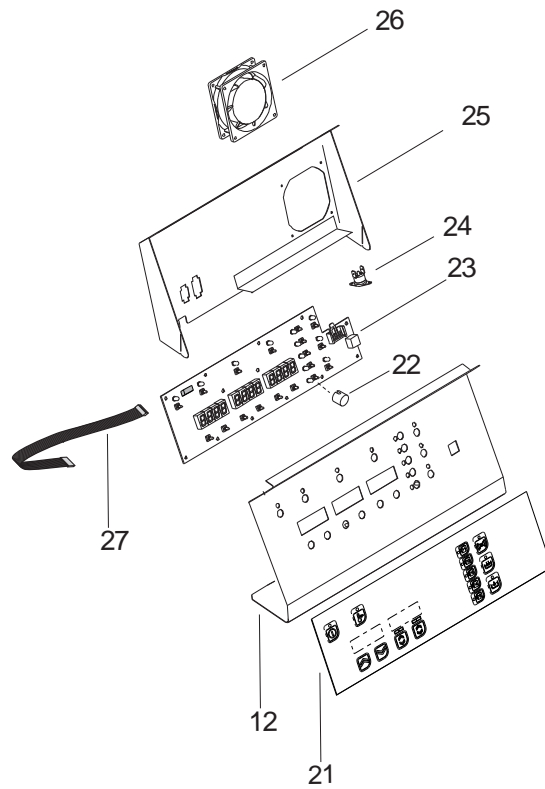

Actual wire harness may be different from illustration.

FRIGGITRICI ELETTRICHE 15L E700XP
ELECTRIC FRYERS 15L E700XP

<i>Pos</i>	<i>Factory Code</i>	<i>Spare Part Code</i>	<i>Descrizione</i>	<i>Description</i>	<i>Ref./Note</i>
1	835856900	0C0204	PIEDE	FOOT	
2	85089FD01	*	PANNELLO LATERALE 400MM	EXTERNAL SIDE PANEL	
3	50589CD00	0TTG45	RINFORZO PIEDE	FOOT REINFORCEMENT PLATE	
4*	85089AA04	0C7156	ASSIEME PORTA	DOOR ASSEMBLY	Art 5+6
5	50389G300	0C7157	PANNELLO FRONTALE PORTA	FRONT PANEL, DOOR	
6	50489CQ00	0C7158	CONTROPORTA	INNER PANEL, DOOR	
7*	85589CT03	0C7163	ASSIEME PORTA COMPLETA	COMPLETE DOOR ASSEMBLY	Art 5+6+8+9+10
8	516860801	0C0138	CERNIERA INFERIORE	LOWER HINGE, DOOR	
9	54887AH00	0C8769	MANIGLIA	DOOR HANDLE	
10	516860901	0C0139	CERNIERA SUPERIORE	TOP HINGE, DOOR	
11	830898200	0C0201	MAGNETE PORTA	MAGNET, DOOR	
12	87089CU02	0C7220	CRUSCOTTO	CONTROL PANEL	
13	527850500	0C0156	PIASTRA FISSAGGIO FIANCHI	SIDE PANEL JOINTING PLATE	
14	830822500	005932	GRIGLIA DI FONDO	WELL INNER GRID	
15	543821900	0C2496	GUARNIZIONE X CRUSCOTTO	GASKET, CONTROL PANEL	
16	87589B400	0C7224	RIPIANO CON VASCA	WORKTOP & TANK	
17	*	005974	CESTELLO	BASKET	2pcs per code
18	538829701	*	COPERCHIO	LID	
19	511819000	0C0614	MANIGLIA COPERCHIO	HANDLE, LID	
20	516860700	0C0137	PIASTRA GIUNZIONE APPARECC.	JOINTING REAR BRACKET	WITH SCREWS
21	675856601	0C6283	MEMBRANA FRIGGITRICE FR/E1ELH	STICKER (MEMBRANE)	
22	516865600	0C1812	DISTANZIALE BOTTONE 8.2MM	BUTTON SPACER	
23	675860400	0C6364	SCHEDA USER INTERFACE PREC10	USER BOARD	
24	646817001	0C5088	CLIXON (RIPRISTINO AUTOMATICO)	THERMIC PROTECTOR (AUTOMATIC)	70C°
25	05038A2U00	*	PROT.SCHEDA USER	COVER, USER BOARD	
26	624810200	0C3967	VENTILATORE	MOTORVENTILATOR	
27	633841400	0C4886	CAVETTO FLAT PER SCHEDA USER	FLAT CABLE TO USER BOARD	
30	694801700	005517	NUCLEO TOROIDE	TOROID FILTER	
31	624805601	006159	TRASFORMATORE	TRANSFORMER	240V = 24V
32	675860101	0C6365	SCHEDA MADRE PREC 10	MAIN MOTHER BOARD	
33	699802A00	0C6381	CAVETTO PIATTO SCHEDA MADRE	FLAT CABLE TO MOTHER BOARD	
34	646808800	004472	LIMITATORE DI TEMPERATURA	SAFETY THERMOSTAT	
35	624809500	0KB687	VENTILATORE TANGENZIALE	TANGENTIAL MOTORVENTILATOR	
36	800837300	0C6284	FILTRO ARIA	AIR INTAKE FILTER	
37	652806000	0C5239	FUSIBILE 5X20 4A	FUSE 5X20 4A	
38	652806100	0C4996	FUSIBILE 5X20 15A	FUSE 5X20 15A	
39	0A05714000	058613	MORSETTIERA	TERMINAL BOARD	
40	675851703	0C6380	SCHEDA ESPANSIONE RELE'	EL.BOARD, RELE'	
41	544802300	0C0068	PRESSACAVO	CABLE RETAINER	
42	694605400	049303	FILTRO TRIFASE	ELECTRIC FILTER DISTURBANCE	
43	648807400	006879	CONTATTORE	POWER RELAY / CONTACTOR	
44	633844902		ASSIEME CAVETTI FR/E1ELH	WIRING HARNESS ASEMBLY	
45	652800401	056582	PORTAFUSIB.SCHURTER	FUSE HOLDER	
59	543815000	059293	GUARNIZIONE OR PER SONDA	OR, THERM. PROBE	
60	514874500	059295	DADO SONDA	THERM. PROBE NUT	
61	675837201	006609	SONDA OLIO NTC	NTC OIL PROBE	
62	533892701		SUPPORTO POST. ANT.RESIST.	FRONT SUPPORT, HEAT.ELEMEN	
63	617821403	005942	RESISTENZA; 5000 W-230V	HEATING ELEMENT; 5000 W-230V	
64	533824700	0C2949	SUPPORTO POST. POST.RESIST.	REAR SUPPORT, HEAT.ELEMENT	
65	538842400	*	COPERTURA CAMINO	CHIMNEY COVER	