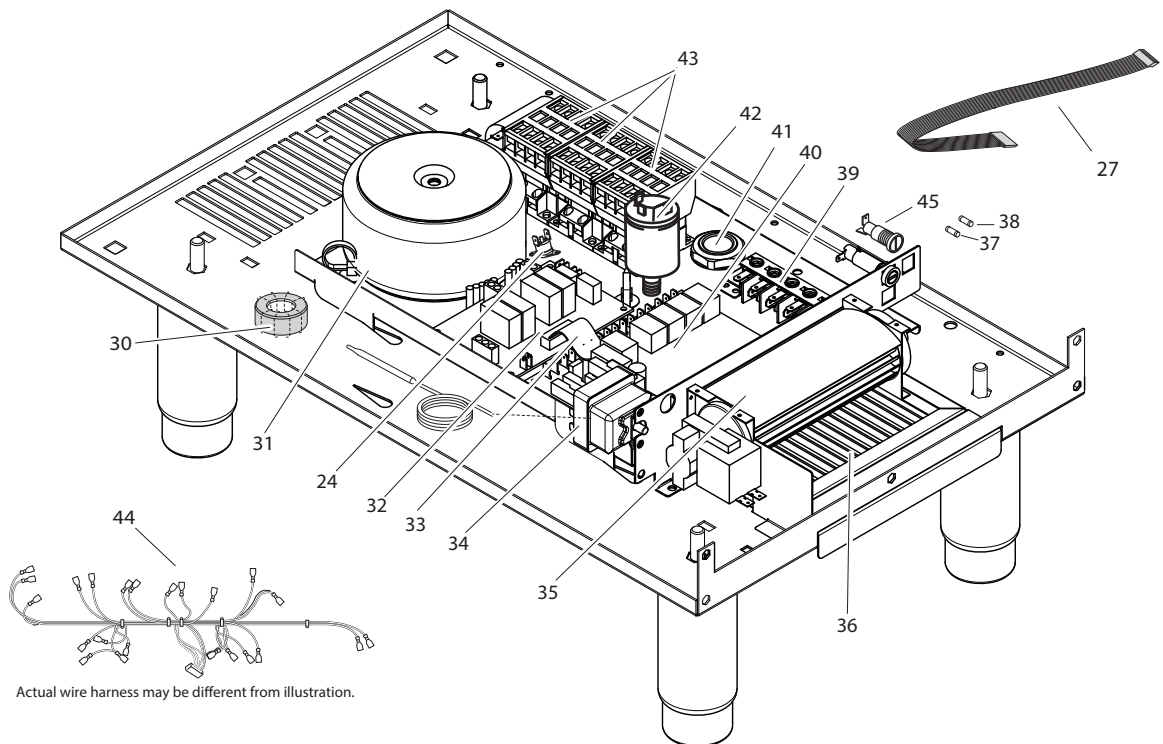

Actual wire harness may be different from illustration.

FRIGGITRICI ELETTRICHE 15L E700XP
ELECTRIC FRYERS 15L E700XP

<i>Pos</i>	<i>Factory Code</i>	<i>Spare Part Code</i>	<i>Descrizione</i>	<i>Description</i>	<i>Ref./Note</i>
1	835856900	0C0204	PIEDE	FOOT	
2	85089FD01	*	PANNELLO LATERALE 400MM	EXTERNAL SIDE PANEL	
3	50589CD00	0TTG45	RINFORZO PIEDE	FOOT REINFORCEMENT PLATE	
4*	85089AA04	0C7156	ASSIEME PORTA	DOOR ASSEMBLY	Art 5+6
5	50389G300	0C7157	PANNELLO FRONTALE PORTA	FRONT PANEL, DOOR	
6	50489CQ00	0C7158	CONTROPORTA	INNER PANEL, DOOR	
7*	85589CT03	0C7163	ASSIEME PORTA COMPLETA	COMPLETE DOOR ASSEMBLY	Art 5+6+8+9+10
8	516860801	0C0138	CERNIERA INFERIORE	LOWER HINGE, DOOR	
9	54887AH00	0C8769	MANIGLIA	DOOR HANDLE	
10	516860901	0C0139	CERNIERA SUPERIORE	TOP HINGE, DOOR	
11	830898200	0C0201	MAGNETE PORTA	MAGNET, DOOR	
12	87089CU02	0C7220	CRUSCOTTO	CONTROL PANEL	
13	527850500	0C0156	PIASTRA FISSAGGIO FIANCHI	SIDE PANEL JOINTING PLATE	
14	830822500	005932	GRIGLIA DI FONDO	WELL INNER GRID	
15	543821900	0C2496	GUARNIZIONE X CRUSCOTTO	GASKET, CONTROL PANEL	
16	87589B400	0C7224	RIPIANO CON VASCA	WORKTOP & TANK	
17	*	005974	CESTELLO	BASKET	2pcs per code
18	538829701	*	COPERCHIO	LID	
19	511819000	0C0614	MANIGLIA COPERCHIO	HANDLE, LID	
20	516860700	0C0137	PIASTRA GIUNZIONE APPARECC.	JOINTING REAR BRACKET	WITH SCREWS
21	675856601	0C6283	MEMBRANA FRIGGITRICE FR/E1ELH	STICKER (MEMBRANE)	
22	516865600	0C1812	DISTANZIALE BOTTONE 8.2MM	BUTTON SPACER	
23	675860400	0C6364	SCHEDA USER INTERFACE PREC10	USER BOARD	
24	646817001	0C5088	CLIXON (RIPRISTINO AUTOMATICO)	THERMIC PROTECTOR (AUTOMATIC)	70C°
25	05038A2U00	*	PROT.SCHEDA USER	COVER, USER BOARD	
26	624810200	0C3967	VENTILATORE	MOTORVENTILATOR	
27	633841400	0C4886	CAVETTO FLAT PER SCHEDA USER	FLAT CABLE TO USER BOARD	
30	694801700	005517	NUCLEO TOROIDE	TOROID FILTER	
31	624805601	006159	TRASFORMATORE	TRANSFORMER	240V = 24V
32	675860101	0C6365	SCHEDA MADRE PREC 10	MAIN MOTHER BOARD	
33	699802A00	0C6381	CAVETTO PIATTO SCHEDA MADRE	FLAT CABLE TO MOTHER BOARD	
34	646808800	004472	LIMITATORE DI TEMPERATURA	SAFETY THERMOSTAT	
35	624809500	0KB687	VENTILATORE TANGENZIALE	TANGENTIAL MOTORVENTILATOR	
36	800837300	0C6284	FILTRO ARIA	AIR INTAKE FILTER	
37	652806000	0C5239	FUSIBILE 5X20 4A	FUSE 5X20 4A	
38	652806100	0C4996	FUSIBILE 5X20 15A	FUSE 5X20 15A	
39	0A05714000	058613	MORSETTIERA	TERMINAL BOARD	
40	675851703	0C6380	SCHEDA ESPANSIONE RELE'	EL.BOARD, RELE'	
41	544802300	0C0068	PRESSACAVO	CABLE RETAINER	
42	694605400	049303	FILTRO TRIFASE	ELECTRIC FILTER DISTURBANCE	
43	648807400	006879	CONTATTORE	POWER RELAY / CONTACTOR	
44	633844902		ASSIEME CAVETTI FR/E1ELH	WIRING HARNESS ASEMBLY	
45	652800401	056582	PORTAFUSIB.SCHURTER	FUSE HOLDER	
59	543815000	059293	GUARNIZIONE OR PER SONDA	OR, THERM. PROBE	
60	514874500	059295	DADO SONDA	THERM. PROBE NUT	
61	675837201	006609	SONDA OLIO NTC	NTC OIL PROBE	
62	533892701		SUPPORTO POST. ANT.RESIST.	FRONT SUPPORT, HEAT.ELEMEN	
63	617821403	005942	RESISTENZA; 5000 W-230V	HEATING ELEMENT; 5000 W-230V	
64	533824700	0C2949	SUPPORTO POST. POST.RESIST.	REAR SUPPORT, HEAT.ELEMENT	
65	538842400	*	COPERTURA CAMINO	CHIMNEY COVER	