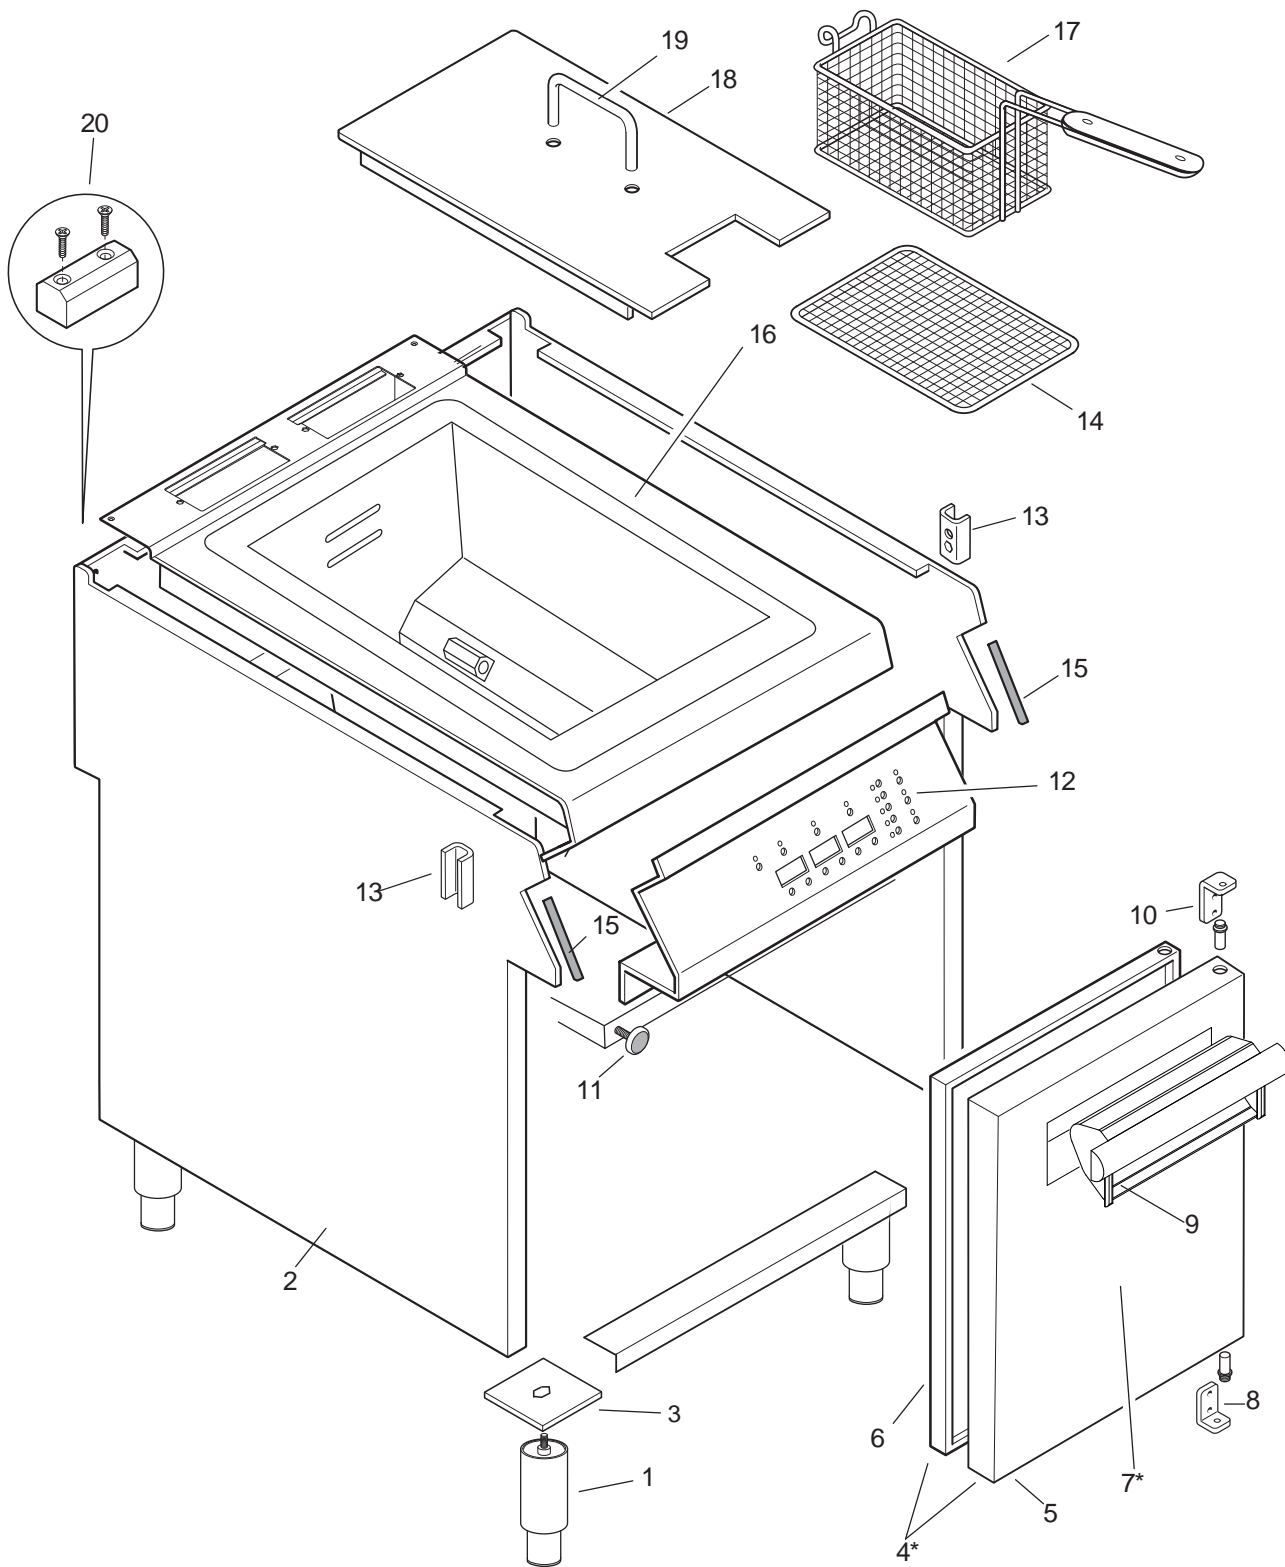

FRIGGITRICI ELETTRONICHE 15L 700XP
ELECTRONIC FRYERS 15L 700XP

PNC	Model	Ref	Brand	Version	Notes
371083	E7FRED1GFP	a	ELX	EL	15 LITRE 400 MM

Pag	Index	Indice	Note
2	Components	Componenti	
3,4	Electric components	Componenti Elettrici	
4	Lifting system	Sistema sollevamento	
6,7	Spare parts list	Lista ricambi	