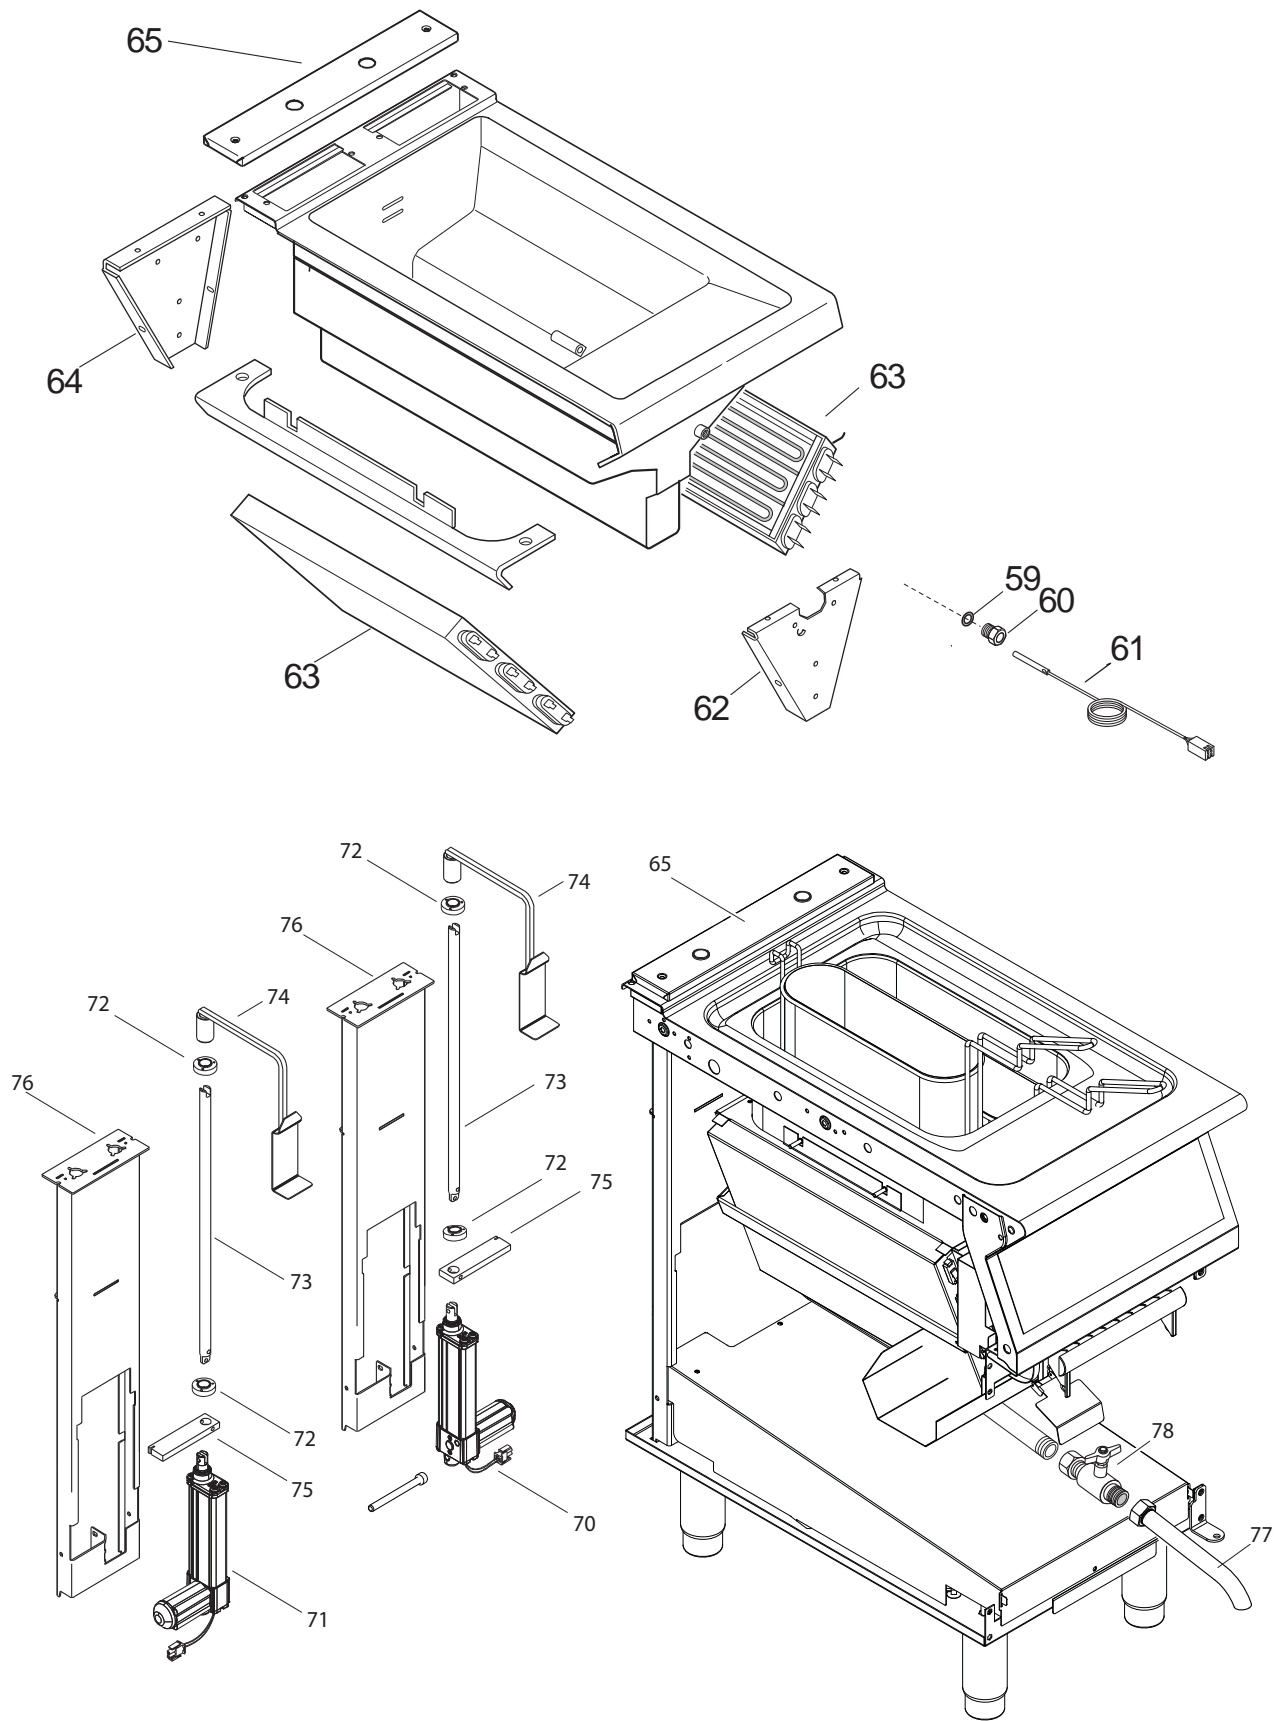

Actual wire harness may be different from illustration.

FRIGGITRICI ELETTRICHE 15L E700XP
ELECTRIC FRYERS 15L E700XP

<i>Pos</i>	<i>Factory Code</i>	<i>Spare Part Code</i>	<i>Descrizione</i>	<i>Description</i>	<i>Ref./Note</i>
1	835856900	0C0204	PIEDE	FOOT	
2	85089FD01	*	PANNELLO LATERALE 400MM	EXTERNAL SIDE PANEL	
3	50589CD00	0TTG45	RINFORZO PIEDE	FOOT REINFORCEMENT PLATE	
4*	85089AA04	0C7156	ASSIEME PORTA	DOOR ASSEMBLY	Art 5+6
5	50389G300	0C7157	PANNELLO FRONTALE PORTA	FRONT PANEL, DOOR	
6	50489CQ00	0C7158	CONTROPORTA	INNER PANEL, DOOR	
7*	85589CT03	0C7163	ASSIEME PORTA COMPLETA	COMPLETE DOOR ASSEMBLY	Art 5+6+8+9+10
8	516860801	0C0138	CERNIERA INFERIORE	LOWER HINGE, DOOR	
9	54887AH00	0C8769	MANIGLIA	DOOR HANDLE	
10	516860901	0C0139	CERNIERA SUPERIORE	TOP HINGE, DOOR	
11	830898200	0C0201	MAGNETE PORTA	MAGNET, DOOR	
12	87089CU02	0C7220	CRUSCOTTO	CONTROL PANEL	
13	527850500	0C0156	PIASTRA FISSAGGIO FIANCHI	SIDE PANEL JOINTING PLATE	
14	830822500	005932	GRIGLIA DI FONDO	WELL INNER GRID	
15	543821900	0C2496	GUARNIZIONE X CRUSCOTTO	GASKET, CONTROL PANEL	
16	87589B400	0C7224	RIPIANO CON VASCA	WORKTOP & TANK	
17	*	005974	CESTELLO	BASKET	2pcs per code
18	538829701	*	COPERCHIO	LID	
19	511819000	0C0614	MANIGLIA COPERCHIO	HANDLE, LID	
20	516860700	0C0137	PIASTRA GIUNZIONE APPARECC.	JOINTING REAR BRACKET	WITH SCREWS
21	675856601	0C6283	MEMBRANA FRIGGITRICE FR/E1ELH	STICKER (MEMBRANE)	
22	516865600	0C1812	DISTANZIALE BOTTONE 8.2MM	BUTTON SPACER	
23	675860400	0C6364	SCHEDA USER INTERFACE PREC10	USER BOARD	
24	646817001	0C5088	CLIXON (RIPRISTINO AUTOMATICO)	THERMIC PROTECTOR (AUTOMATIC)	70C°
25	05038A2U00	*	PROT.SCHEDA USER	COVER, USER BOARD	
26	624810200	0C3967	VENTILATORE	MOTORVENTILATOR	
27	633841400	0C4886	CAVETTO FLAT PER SCHEDA USER	FLAT CABLE TO USER BOARD	
30	694801700	005517	NUCLEO TOROIDE	TOROID FILTER	
31	624805601	006159	TRASFORMATORE	TRANSFORMER	240V = 24V
32	675860101	0C6365	SCHEDA MADRE PREC 10	MAIN MOTHER BOARD	
33	699802A00	0C6381	CAVETTO PIATTO SCHEDA MADRE	FLAT CABLE TO MOTHER BOARD	
34	646808800	004472	LIMITATORE DI TEMPERATURA	SAFETY THERMOSTAT	
35	624809500	0KB687	VENTILATORE TANGENZIALE	TANGENTIAL MOTORVENTILATOR	
36	800837300	0C6284	FILTRO ARIA	AIR INTAKE FILTER	
37	652806000	0C5239	FUSIBILE 5X20 4A	FUSE 5X20 4A	
38	652806100	0C4996	FUSIBILE 5X20 15A	FUSE 5X20 15A	
39	0A05714000	058613	MORSETTIERA	TERMINAL BOARD	
40	675851703	0C6380	SCHEDA ESPANSIONE RELE'	EL.BOARD, RELE'	
41	544802300	0C0068	PRESSACAVO	CABLE RETAINER	
42	694605400	049303	FILTRO TRIFASE	ELECTRIC FILTER DISTURBANCE	
43	648807400	006879	CONTATTORE	POWER RELAY / CONTACTOR	
44	633844902		ASSIEME CAVETTI FR/E1ELH	WIRING HARNESS ASEMBLY	
45	652800401	056582	PORTAFUSIB.SCHURTER	FUSE HOLDER	
59	543815000	059293	GUARNIZIONE OR PER SONDA	OR, THERM. PROBE	
60	514874500	059295	DADO SONDA	THERM. PROBE NUT	
61	675837201	006609	SONDA OLIO NTC	NTC OIL PROBE	
62	533892701		SUPPORTO POST. ANT.RESIST.	FRONT SUPPORT, HEAT.ELEMEN	
63	617821403	005942	RESISTENZA; 5000 W-230V	HEATING ELEMENT; 5000 W-230V	
64	533824700	0C2949	SUPPORTO POST. POST.RESIST.	REAR SUPPORT, HEAT.ELEMENT	
65	538842400	*	COPERTURA CAMINO	CHIMNEY COVER	