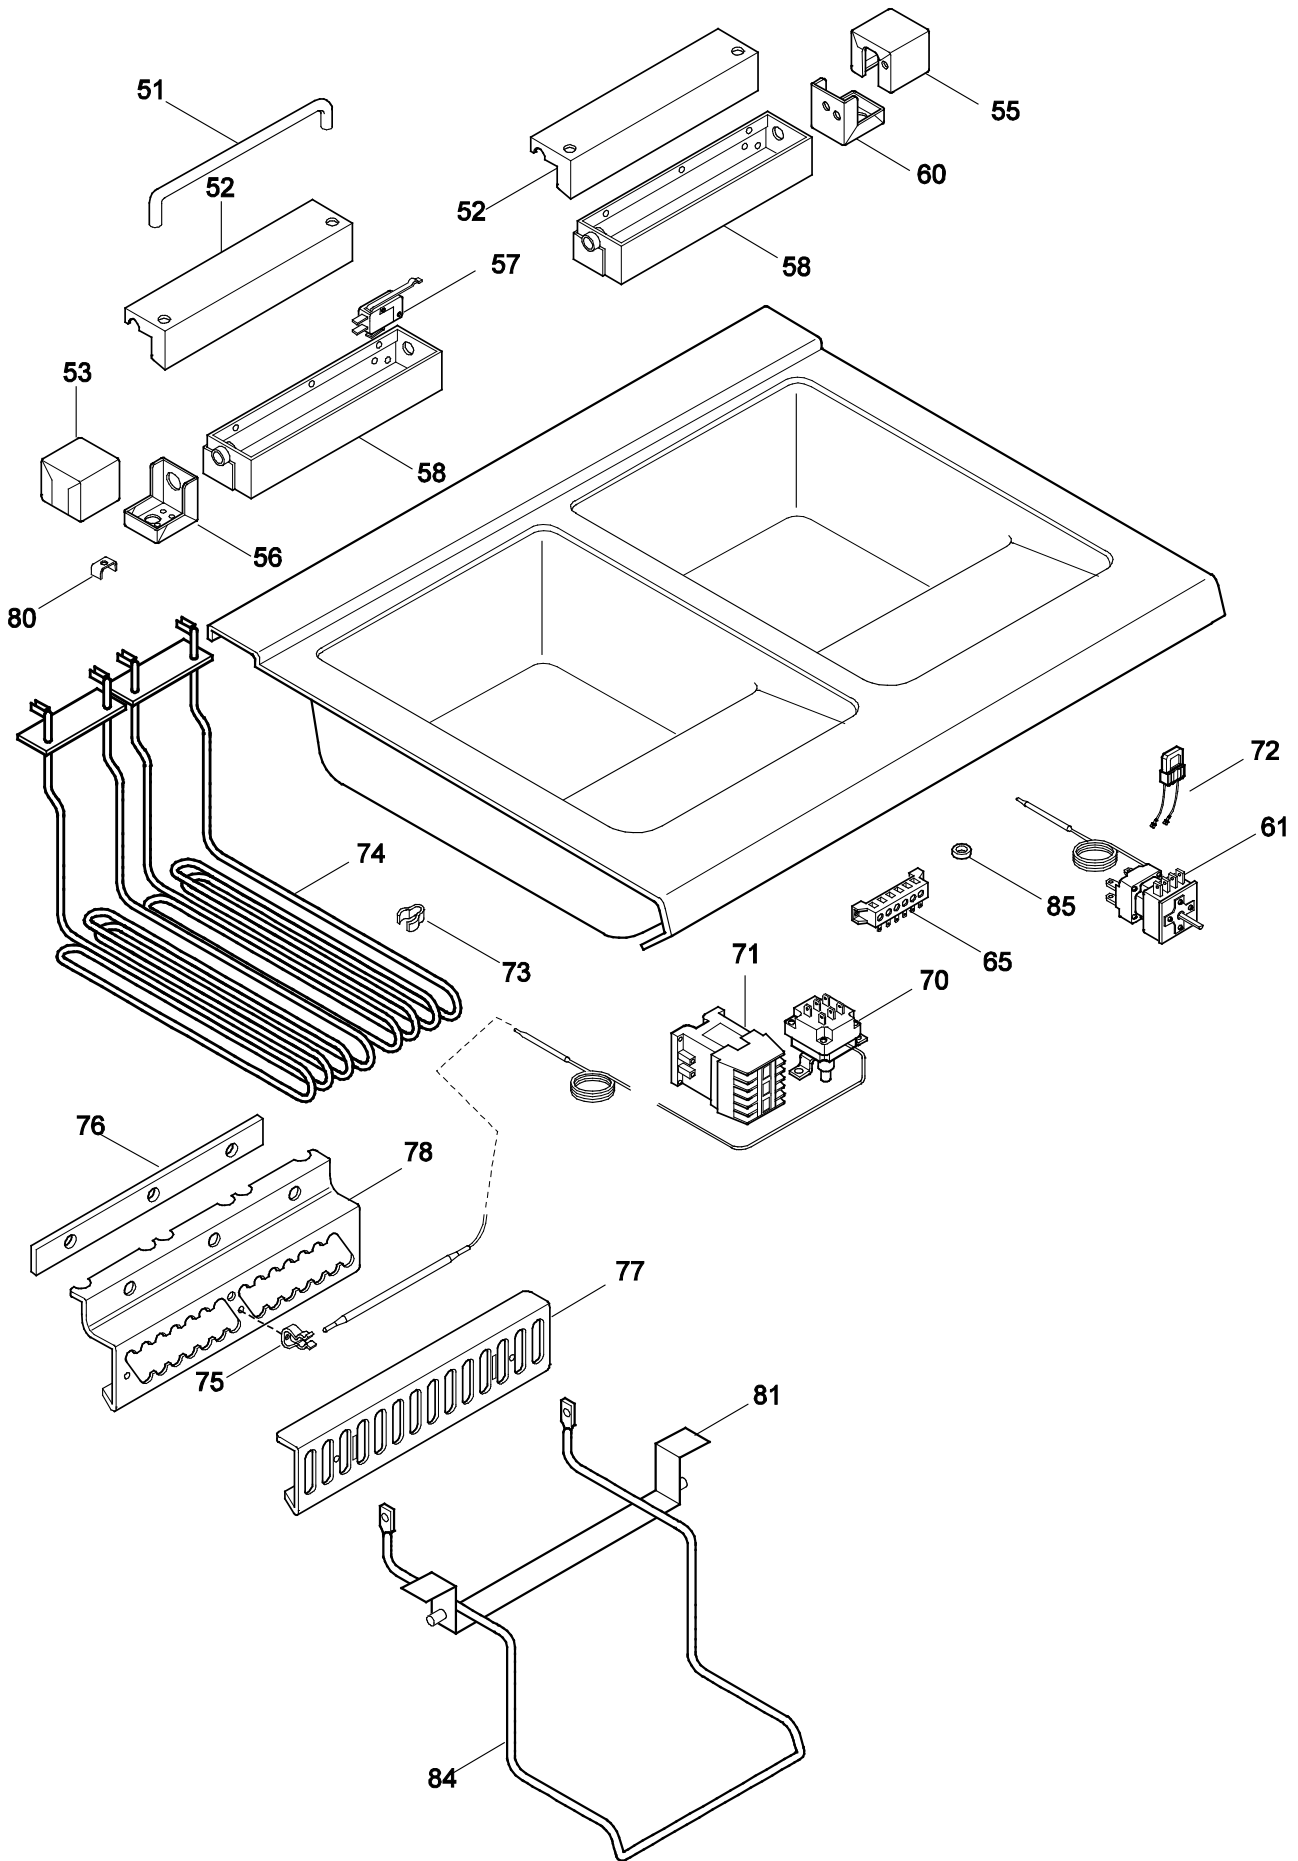

FRIGGITRICI ELETTRICHE 14L E700XP
ELECTRIC FRYERS 14L E700XP

<i>Pos</i>	<i>Factory Code</i>	<i>Spare Part Code</i>	<i>Descrizione</i>	<i>Description</i>	<i>Ref./Note</i>
			Pagina 2	Page 2	
1	835856900	0C0204	PIEDE	FOOT	
2	508898900	0C0122	PIASTRA DI RINFORZO PIEDE	PLATE FOR FOOT	
4	85089FD01	*	RIVESTIMENTO LATERALE 400mm	EXTERNAL PANEL 400MM	ELX
4	85089FH01	*	RIVESTIMENTO LATERALE 400mm	EXTERNAL PANEL 400MM	ZAN, OEM
4	85089FF01	*	RIVESTIMENTO LATERALE 800mm	EXTERNAL PANEL 800MM	ELX
4	85089FJ01	*	RIVESTIMENTO LATERALE 800mm	EXTERNAL PANEL 800MM	ZAN, OEM
6	50389LP00	0C7333	GRIGLIA CAMINO	GRATE FOR CHIMNEY	
7	219293205	0C0477	COPIGLIA	COTTER	
8	85589BY00	0C7765	RIPIANO/VASCA 400MM	WORKTOP/TANK 400 MM	ELX
8	87089LL00	0C7789	RIPIANO/VASCA 400MM	WORKTOP/TANK 400 MM	ZAN, OEM
8	85589BZ00	0C7766	RIPIANO/VASCA 800MM	WORKTOP/TANK 800 MM	ELX
8	87089LP00	0C7792	RIPIANO/VASCA 800MM	WORKTOP/TANK 800 MM	ZAN, OEM
9	527850500	0C0156	PIASTRA FISSAGGIO FIANCHI	SIDE PANEL JOINTING PLATE	
10	835848600	005927	VALVOLA SCARICO	DRAIN VALVE	
11	525885100	0C0763	PROTEZIONE LEVA SCARICO	PROTECTION,DRAIN LEVER	
12	508883202	0C0764	SUPPORTO PROTEZIONE LEVA	SUPPORT,PROTECTION DRAIN	
13	876800102	005011	LAMPADA SPIA GIALLA	YELLOW LAMP	
14	85589AK00	0C7740	CRUSCOTTO 400MM	CONTROL PANEL 400MM	ELX
14	85589B600	0C7749	CRUSCOTTO 400MM	CONTROL PANEL 400MM	ELX MARINE
14	87089J600	0C7517	CRUSCOTTO 400MM	CONTROL PANEL 400MM	ZAN, OEM
14	85589AL00	0C7741	CRUSCOTTO 800MM	CONTROL PANEL 800MM	ELX
14	85589B700	0C7750	CRUSCOTTO 800MM	CONTROL PANEL 800MM	ELX MARINE
14	87089J100	0C7516	CRUSCOTTO 800MM	CONTROL PANEL 800MM	ZAN, OEM
15	543821900	0C2496	GUARNIZIONE CRUSCOTTO	GASKET, CONTROL PANEL	
16	543821900	0C2496	MANIGLIA	HANDLE	ELX
16	54887A800	0C8190	MANIGLIA	HANDLE	ZAN
16	511819000	0C0614	MANIGLIA	HANDLE	OEM
17	516860801	0C0138	CERNIERA	HINGE,DOOR	
18	516860901	0C0139	CERNIERA	HINGE,DOOR	
19	50389G300	0C7157	PORTA	DOOR	ELX, ZAN
19	50389MB01	*	PORTA	DOOR	OEM
20	50489CQ00	0C7158	CONTROPORTA	INNER DOOR	
*	85589CT01	0C7163	ASSIEME PORTA	DOOR ASSEMBLY	ELX
*	85589CU02	0C7165	ASSIEME PORTA	DOOR ASSEMBLY	ZAN
*	85589CV00	0C7627	ASSIEME PORTA	DOOR ASSEMBLY	OEM
21	830898200	0C0201	MAGNETE	MAGNET	
22	830885400	005965	GRIGLIA DI FONDO	GRATE FOR BOTTOM	
23	502898403	005922	BACINELLA OLIO	BASIN FOR OIL	
25	516843003	005922	MANIGLIA BACINELLA	HANDLE, BASIN	
26	522894601	0C2702	COPERCHIO	LID	
27	511819000	0C0614	MANIGLIA COPERCHIO	HANDLE, LID	
29	830822601	005933	CESTELLO INTERO	FULL SIZE BASKET	
30	876800002	005010	LAMPADA SPIA VERDE	GREEN LAMP	
31	541813800	0C6171	RONDELLA SILICONE	SILICONE WASHER	
32	548877L00	0C7481	GHIERA	RING, KNOB	ELX
32	548879W00	0C7485	GHIERA	RING, KNOB	ZAN, OEM
33	218912211	069567	MOLLA PER GHIERA	SPRING, RING KNOB	
34	511850G01	0C6670	MANOPOLA	KNOB	
34	548878201	0C7232	MANOPOLA	KNOB	
34	548872700	0C5252	MANOPOLA	KNOB	
35	214590701	025245	MOLLETTA PER MANOPOLA	SPRING, KNOB	
36	543821000	053816	GUARNIZIONE PER MANOPOLA	GASKET, KNOB	
37	516860702	0C0137	PIASTRA GIUNZIONE APPARECC.	JOINTING REAR PLATE	
39	532824600	*	FONDO VANO 400MM	BOTTOM 400MM	
39	532824700	*	FONDO VANO 800MM	BOTTOM 400MM	
40	548877V00	0C7345	ADATTATORE MANOPOLA	KNOB ADAPTER