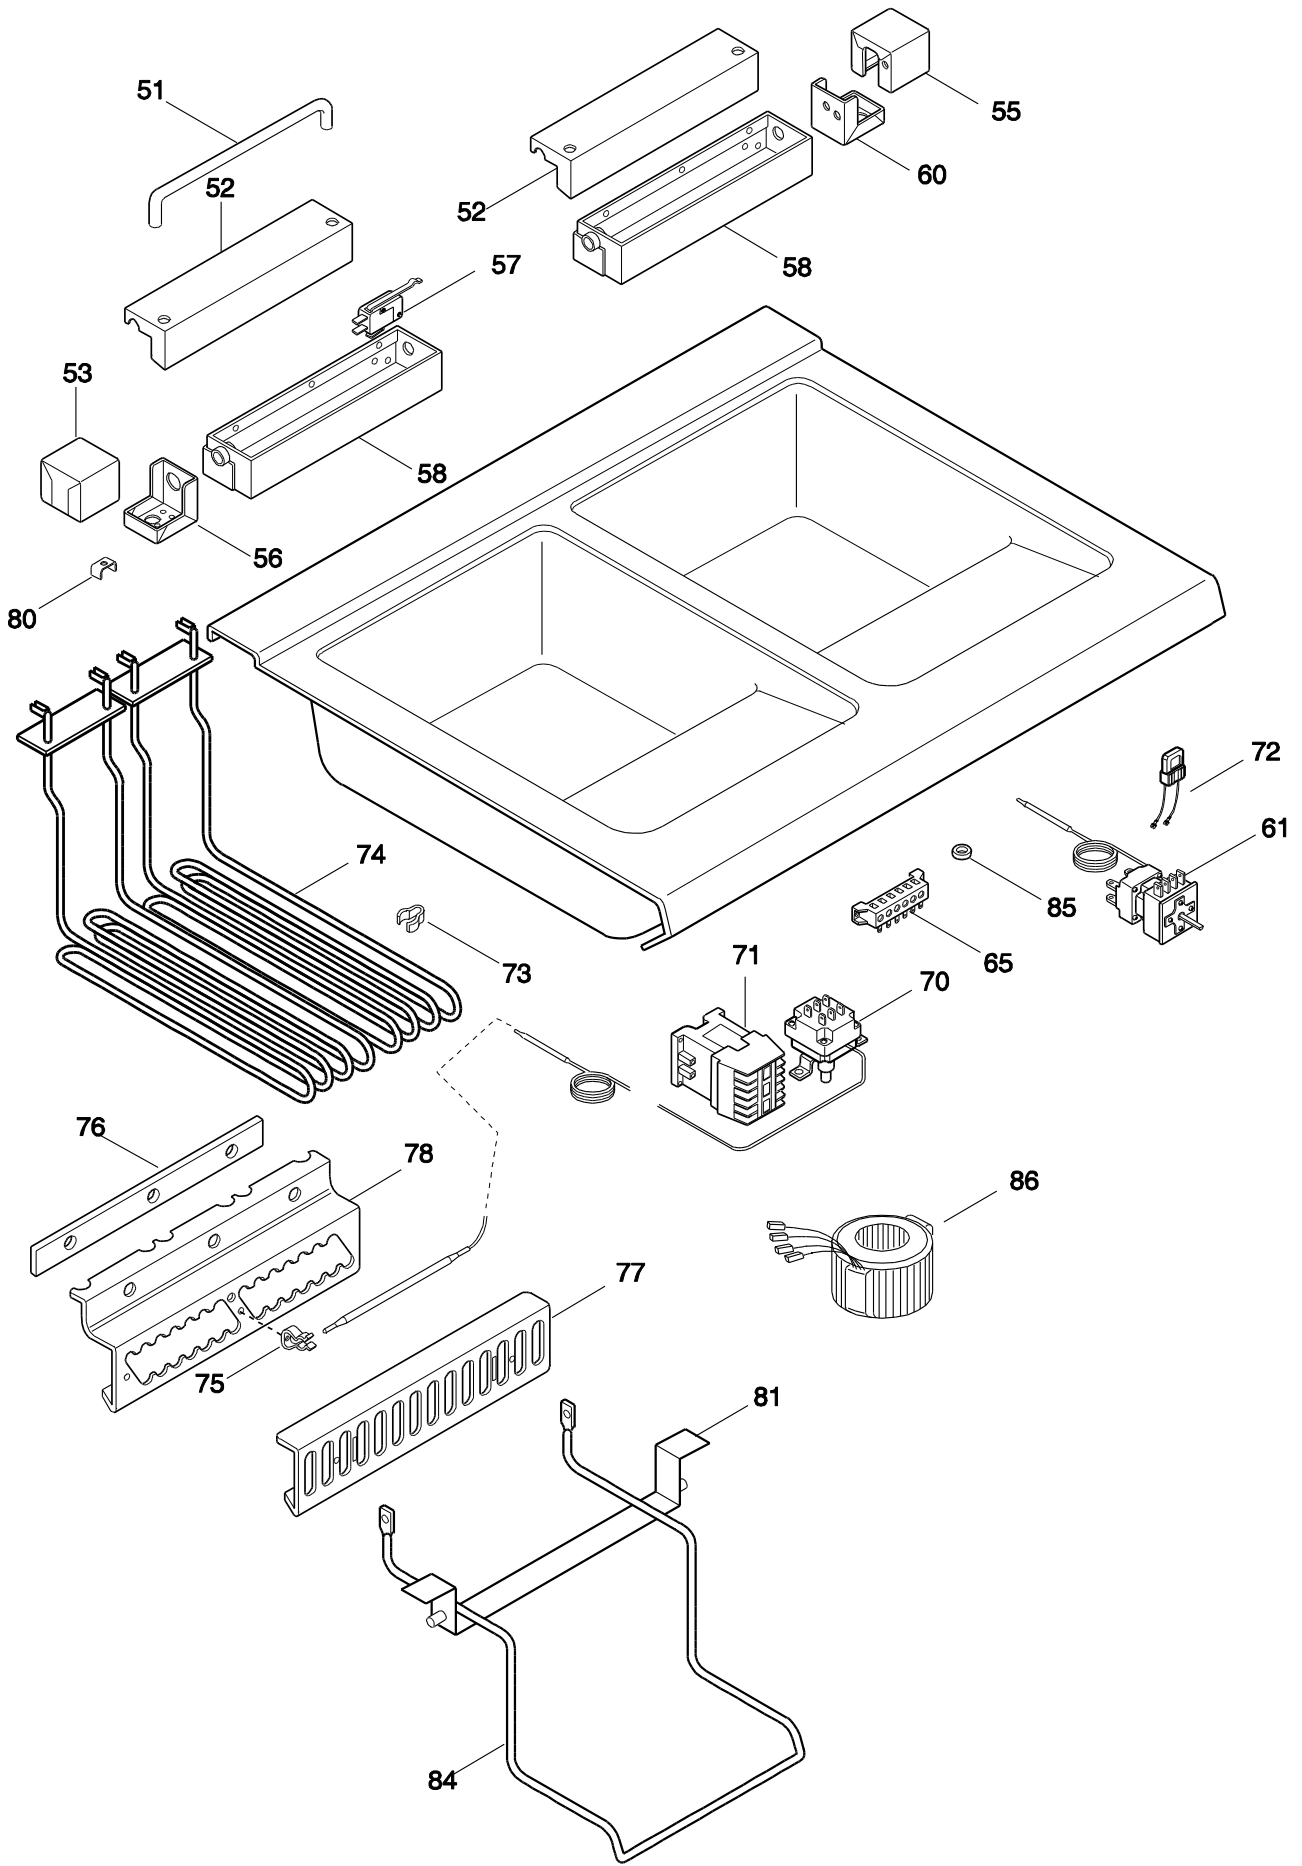

FRIGGITRICI ELETTRICHE 14L E700XP
ELECTRIC FRYERS 14L E700XP

<i>Pos</i>	<i>Factory Code</i>	<i>Spare Part Code</i>	<i>Descrizione</i>	<i>Description</i>	<i>Ref./Note</i>
			Pagina 2	Page 2	
1	835856900	0C0204	PIEDE	FOOT	
2	508898900	0C0122	PIASTRA DI RINFORZO PIEDE	PLATE FOR FOOT	
4	85089FD01	*	RIVESTIMENTO LATERALE 400mm	EXTERNAL PANEL 400MM	ELX
4	85089FH01	*	RIVESTIMENTO LATERALE 400mm	EXTERNAL PANEL 400MM	ZAN, OEM
4	85089FF01	*	RIVESTIMENTO LATERALE 800mm	EXTERNAL PANEL 800MM	ELX
4	85089FJ01	*	RIVESTIMENTO LATERALE 800mm	EXTERNAL PANEL 800MM	ZAN, OEM
6	50389LP00	0C7333	GRIGLIA CAMINO	GRATE FOR CHIMNEY	
7	219293205	0C0477	COPIGLIA	COTTER	
8	85589BY00	0C7765	RIPIANO/VASCA 400MM	WORKTOP/TANK 400 MM	ELX
8	87089LL00	0C7789	RIPIANO/VASCA 400MM	WORKTOP/TANK 400 MM	ZAN, OEM
8	85589BZ00	0C7766	RIPIANO/VASCA 800MM	WORKTOP/TANK 800 MM	ELX
8	87089LP00	0C7792	RIPIANO/VASCA 800MM	WORKTOP/TANK 800 MM	ZAN, OEM
9	527850500	0C0156	PIASTRA FISSAGGIO FIANCHI	SIDE PANEL JOINTING PLATE	
10	835848600	005927	VALVOLA SCARICO	DRAIN VALVE	
11	525885100	0C0763	PROTEZIONE LEVA SCARICO	PROTECTION,DRAIN LEVER	
12	508883202	0C0764	SUPPORTO PROTEZIONE LEVA	SUPPORT,PROTECTION DRAIN	
13	876800102	005011	LAMPADA SPIA GIALLA	YELLOW LAMP	
14	85589AK00	0C7740	CRUSCOTTO 400MM	CONTROL PANEL 400MM	ELX
14	85589B600	0C7749	CRUSCOTTO 400MM	CONTROL PANEL 400MM	ELX MARINE
14	87089J600	0C7517	CRUSCOTTO 400MM	CONTROL PANEL 400MM	ZAN, OEM
14	85589AL00	0C7741	CRUSCOTTO 800MM	CONTROL PANEL 800MM	ELX
14	85589B700	0C7750	CRUSCOTTO 800MM	CONTROL PANEL 800MM	ELX MARINE
14	87089J100	0C7516	CRUSCOTTO 800MM	CONTROL PANEL 800MM	ZAN, OEM
15	543821900	0C2496	GUARNIZIONE CRUSCOTTO	GASKET, CONTROL PANEL	
16	543821900	0C2496	MANIGLIA	HANDLE	ELX
16	54887A800	0C8190	MANIGLIA	HANDLE	ZAN
16	511819000	0C0614	MANIGLIA	HANDLE	OEM
17	516860801	0C0138	CERNIERA	HINGE,DOOR	
18	516860901	0C0139	CERNIERA	HINGE,DOOR	
19	50389G300	0C7157	PORTA	DOOR	ELX, ZAN
19	50389MB01	*	PORTA	DOOR	OEM
20	50489CQ00	0C7158	CONTROPORTA	INNER DOOR	
*	85589CT01	0C7163	ASSIEME PORTA	DOOR ASSEMBLY	ELX
*	85589CU02	0C7165	ASSIEME PORTA	DOOR ASSEMBLY	ZAN
*	85589CV00	0C7627	ASSIEME PORTA	DOOR ASSEMBLY	OEM
21	830898200	0C0201	MAGNETE	MAGNET	
22	830885400	005965	GRIGLIA DI FONDO	GRATE FOR BOTTOM	
23	502898403	005922	BACINELLA OLIO	BASIN FOR OIL	
25	516843003	005922	MANIGLIA BACINELLA	HANDLE, BASIN	
26	522894601	0C2702	COPERCHIO	LID	
27	511819000	0C0614	MANIGLIA COPERCHIO	HANDLE, LID	
29	830822601	005933	CESTELLO INTERO	FULL SIZE BASKET	
30	876800002	005010	LAMPADA SPIA VERDE	GREEN LAMP	
31	541813800	0C6171	RONDELLA SILICONE	SILICONE WASHER	
32	548877L00	0C7481	GHIERA	RING, KNOB	ELX
32	548879W00	0C7485	GHIERA	RING, KNOB	ZAN, OEM
33	218912211	069567	MOLLA PER GHIERA	SPRING, RING KNOB	
34	511850G01	0C6670	MANOPOLA	KNOB	
34	548878201	0C7232	MANOPOLA	KNOB	
34	548872700	0C5252	MANOPOLA	KNOB	
35	214590701	025245	MOLLETTA PER MANOPOLA	SPRING, KNOB	
36	543821000	053816	GUARNIZIONE PER MANOPOLA	GASKET, KNOB	
37	516860702	0C0137	PIASTRA GIUNZIONE APPARECC.	JOINTING REAR PLATE	
39	532824600	*	FONDO VANO 400MM	BOTTOM 400MM	
39	532824700	*	FONDO VANO 800MM	BOTTOM 400MM	
40	548877V00	0C7345	ADATTATORE MANOPOLA	KNOB ADAPTER