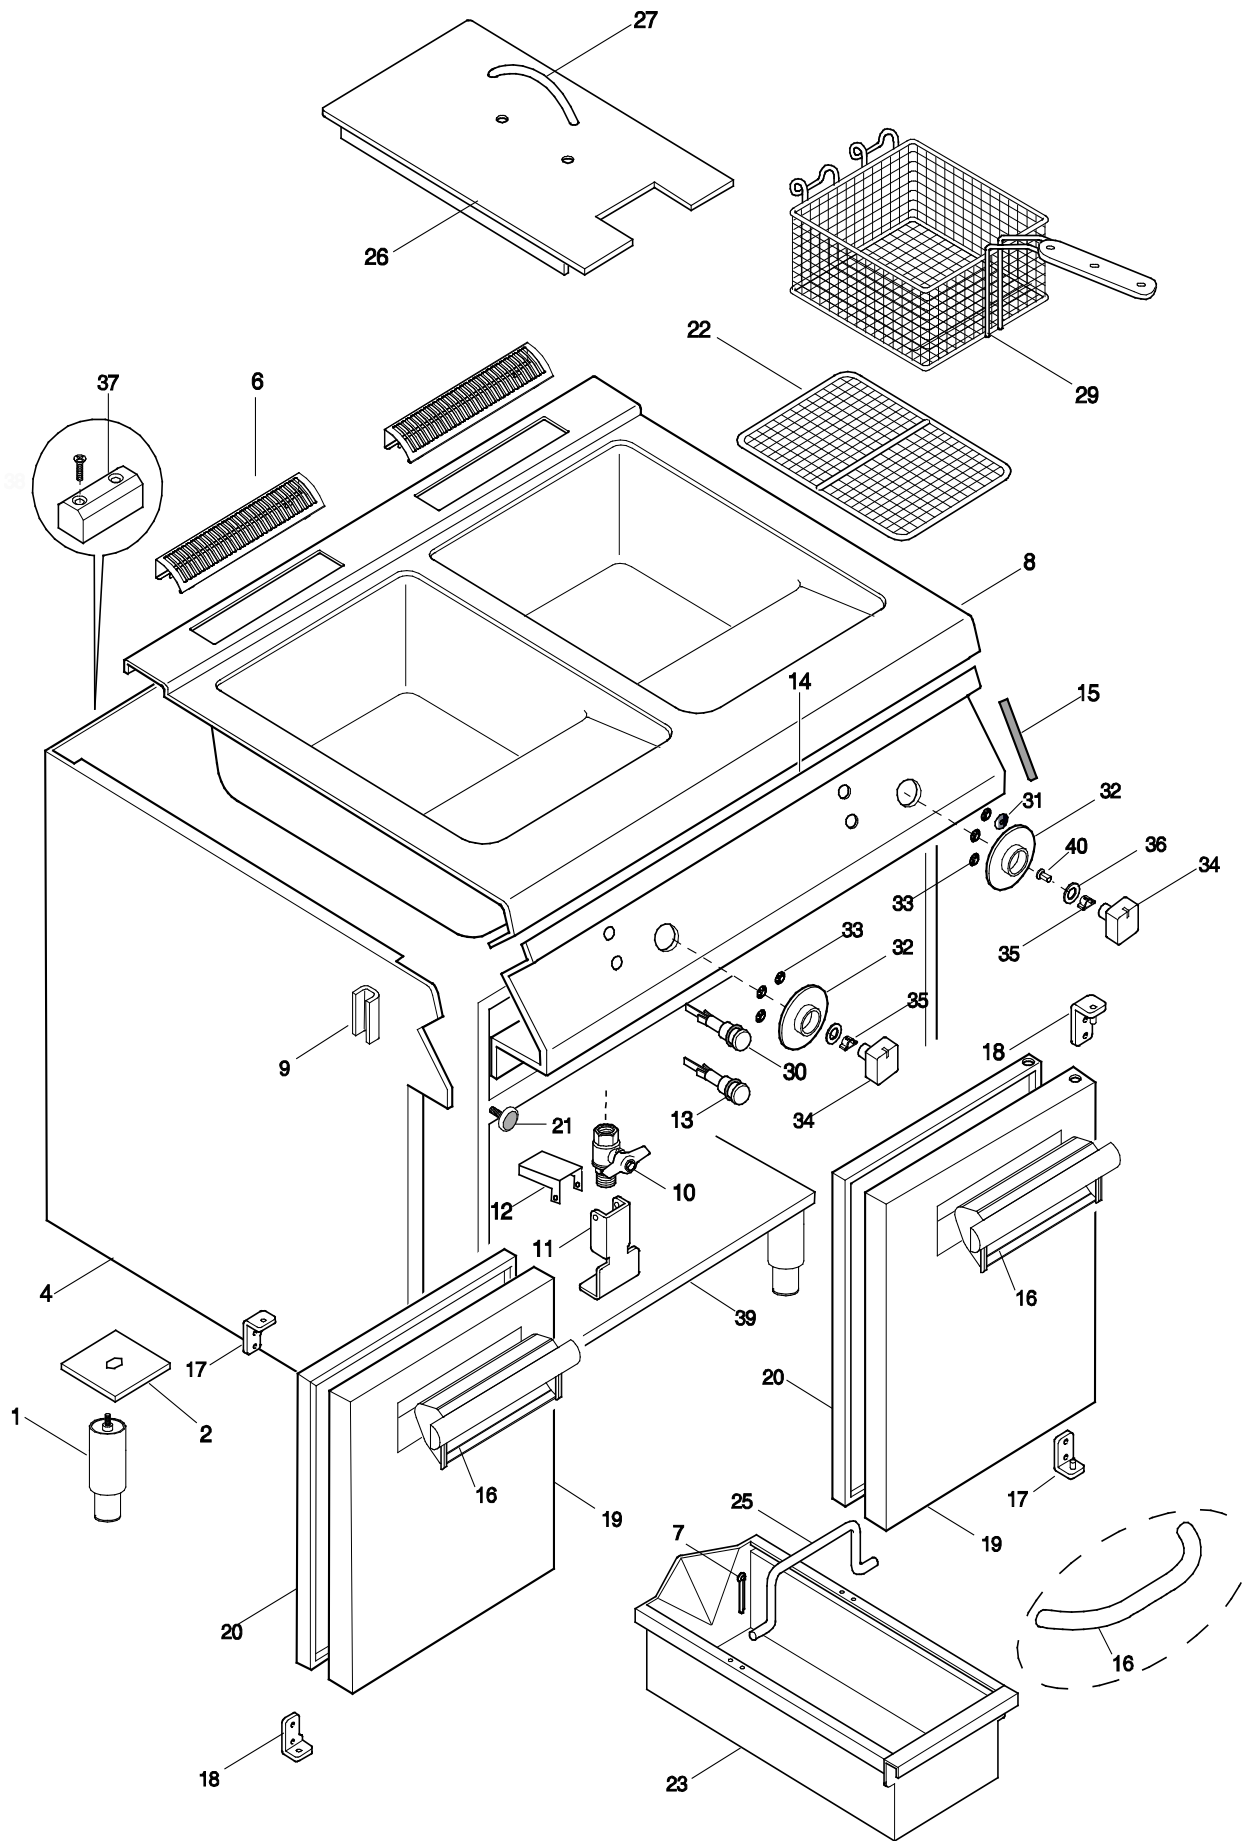

**FRIGGITRICI ELETTRICHE 14L E700XP**  
**ELECTRIC FRYERS 14L E700XP**

PNC	Model	Ref	Pag.	Brand	Version	Notes
371084	E7FRED1FF0	a	2,3	ELX	EL	14 LITRE 400 MM
371085	E7FREH2FF0	b	2,3	ELX	EL	2X14 LITRE 800 MM
371144	E7FREH2FFN	c	2,3	ELX	EL	2X14 LITRE 800 MM-230V
371162	E7FRMD1FF5	d	2,3	ELX	EL	14 LT 400 MM-MARINE 400V
371163	E7FRMD1FF6	e	2,3	ELX	EL	14 LT 400 MM-MARINE 440V
371164	E7FRMH2FF5	f	2,3	ELX	EL	2X14 LITRE 800MM-MARINE 400V
371165	E7FRMH2FF6	g	2,3	ELX	EL	2X14 LITRE 800MM-MARINE 440V
372084	Z7FRED1FF0	h	2,3	ZAN	EL	14 LITRE 400 MM
372085	Z7FREH2FF0	i	2,3	ZAN	EL	2X14 LITRE 800 MM
372144	Z7FREH2FFN	l	2,3	ZAN	EL	2X14 LITRE 800 MM-230V
373084	A7FRED1FF0	m	2,3	OEM	EL	14 LITRE 400 MM
373085	A7FREH2FF0	n	2,3	OEM	EL	2X14 LITRE 800 MM

Pag	Index	Indice	Note
2	General components	Componenti struttura	
3	Electric components	Componenti Elettrici	
4,5	Spare parts list	Lista ricambi	

Brand/Marchio: All  
Factory code: 9PDX

**FRIGGITRICI ELETTRICHE 14L E700XP**  
**ELECTRIC FRYERS 14L E700XP**