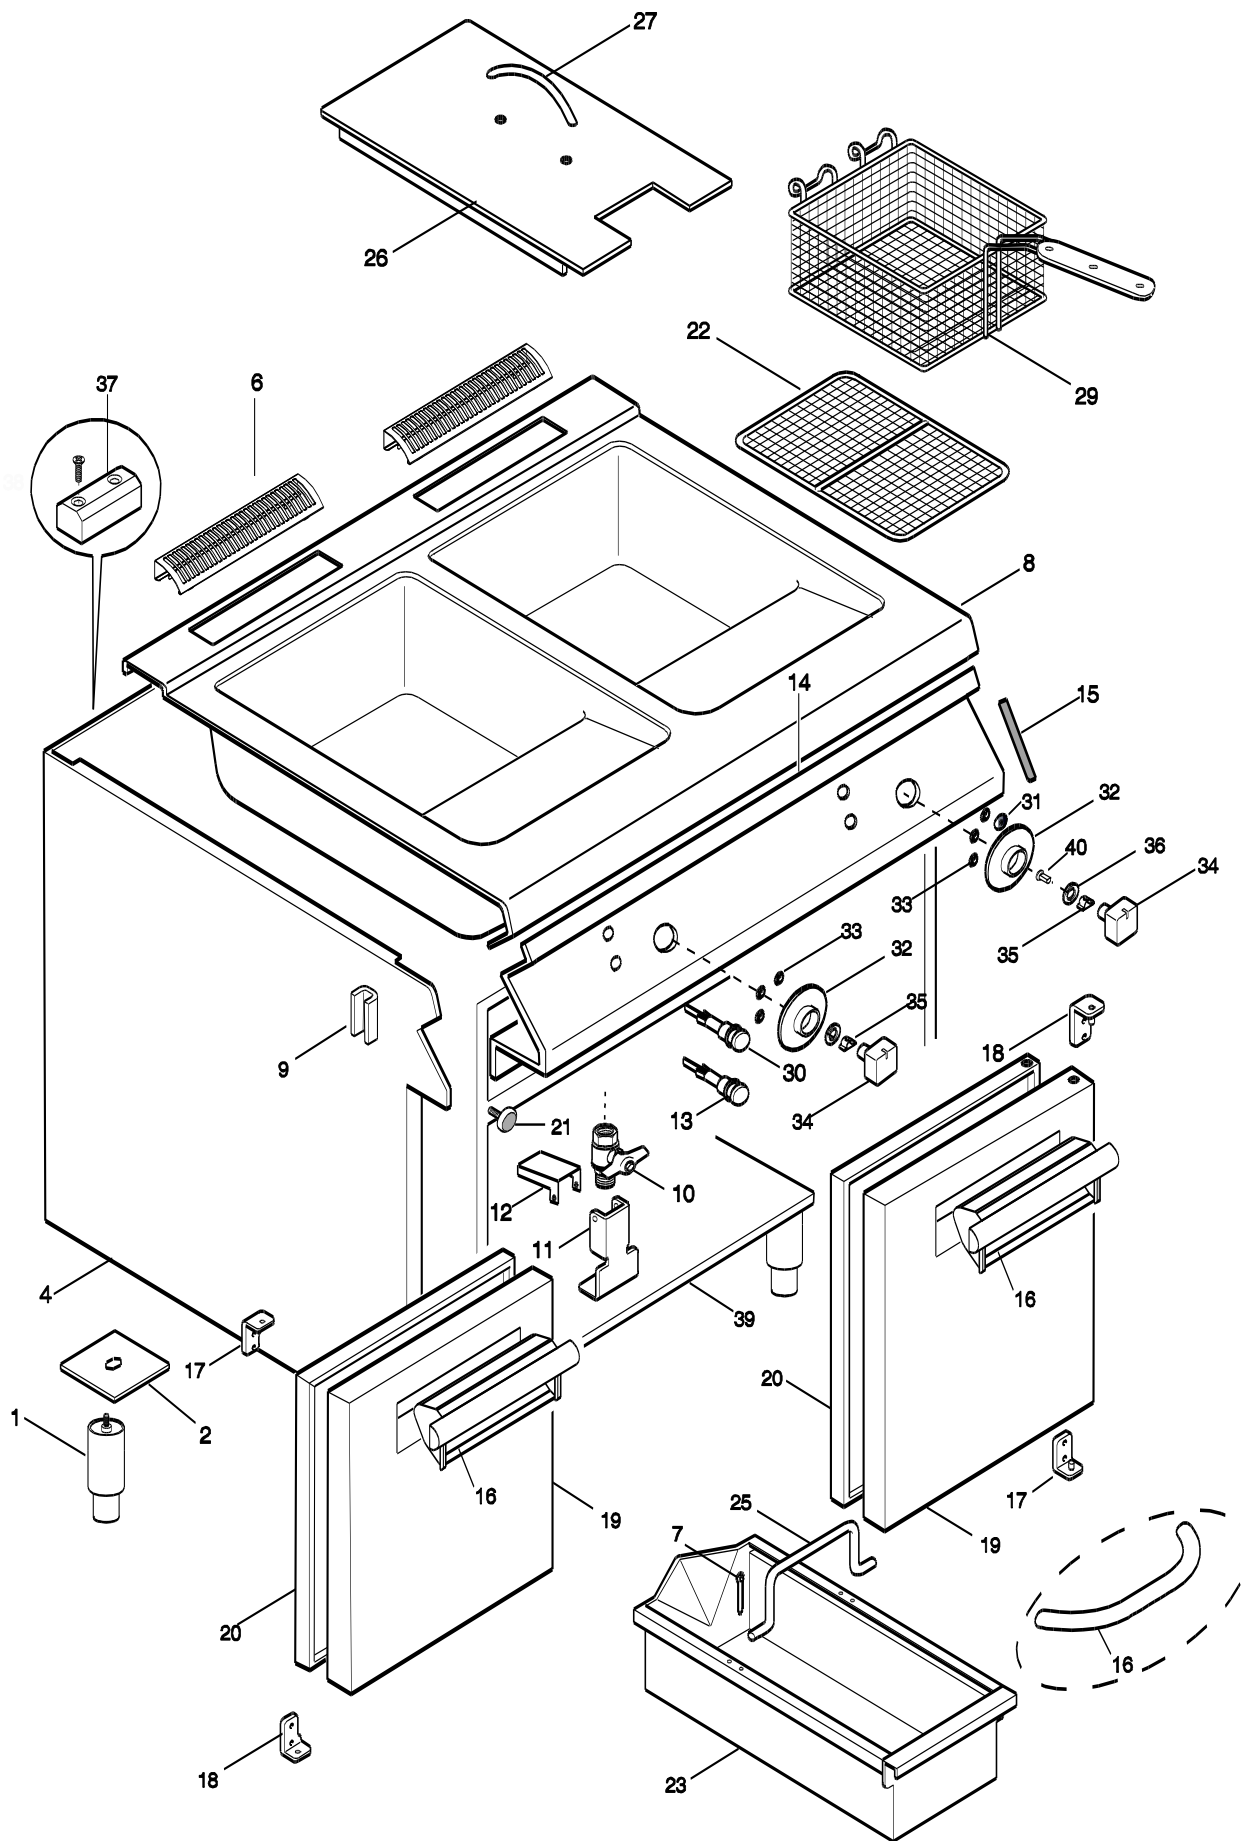

FRIGGITRICI ELETTRICHE 14L E700XP
ELECTRIC FRYERS 14L E700XP

PNC	Model	Ref	Pag.	Brand	Version	Notes
371084	E7FRED1FF0	a	2,3	ELX	EL	14 LITRE 400 MM
371085	E7FREH2FF0	b	2,3	ELX	EL	2X14 LITRE 800 MM
371144	E7FREH2FFN	c	2,3	ELX	EL	2X14 LITRE 800 MM-230V
371162	E7FRMD1FF5	d	2,3	ELX	EL	14 LT 400 MM-MARINE 400V
371163	E7FRMD1FF6	e	2,3	ELX	EL	14 LT 400 MM-MARINE 440V
371164	E7FRMH2FF5	f	2,3	ELX	EL	2X14 LITRE 800MM-MARINE 400V
371165	E7FRMH2FF6	g	2,3	ELX	EL	2X14 LITRE 800MM-MARINE 440V
372084	Z7FRED1FF0	h	2,3	ZAN	EL	14 LITRE 400 MM
372085	Z7FREH2FF0	i	2,3	ZAN	EL	2X14 LITRE 800 MM
372144	Z7FREH2FFN	l	2,3	ZAN	EL	2X14 LITRE 800 MM-230V
373084	A7FRED1FF0	m	2,3	OEM	EL	14 LITRE 400 MM
373085	A7FREH2FF0	n	2,3	OEM	EL	2X14 LITRE 800 MM

Pag	Index	Indice	Note
2	General components	Componenti struttura	0C6275
3	Electric components	Componenti Elettrici	
4,5	Spare parts list	Lista ricambi	

Brand/Marchio: All
Factory code: 9PDX