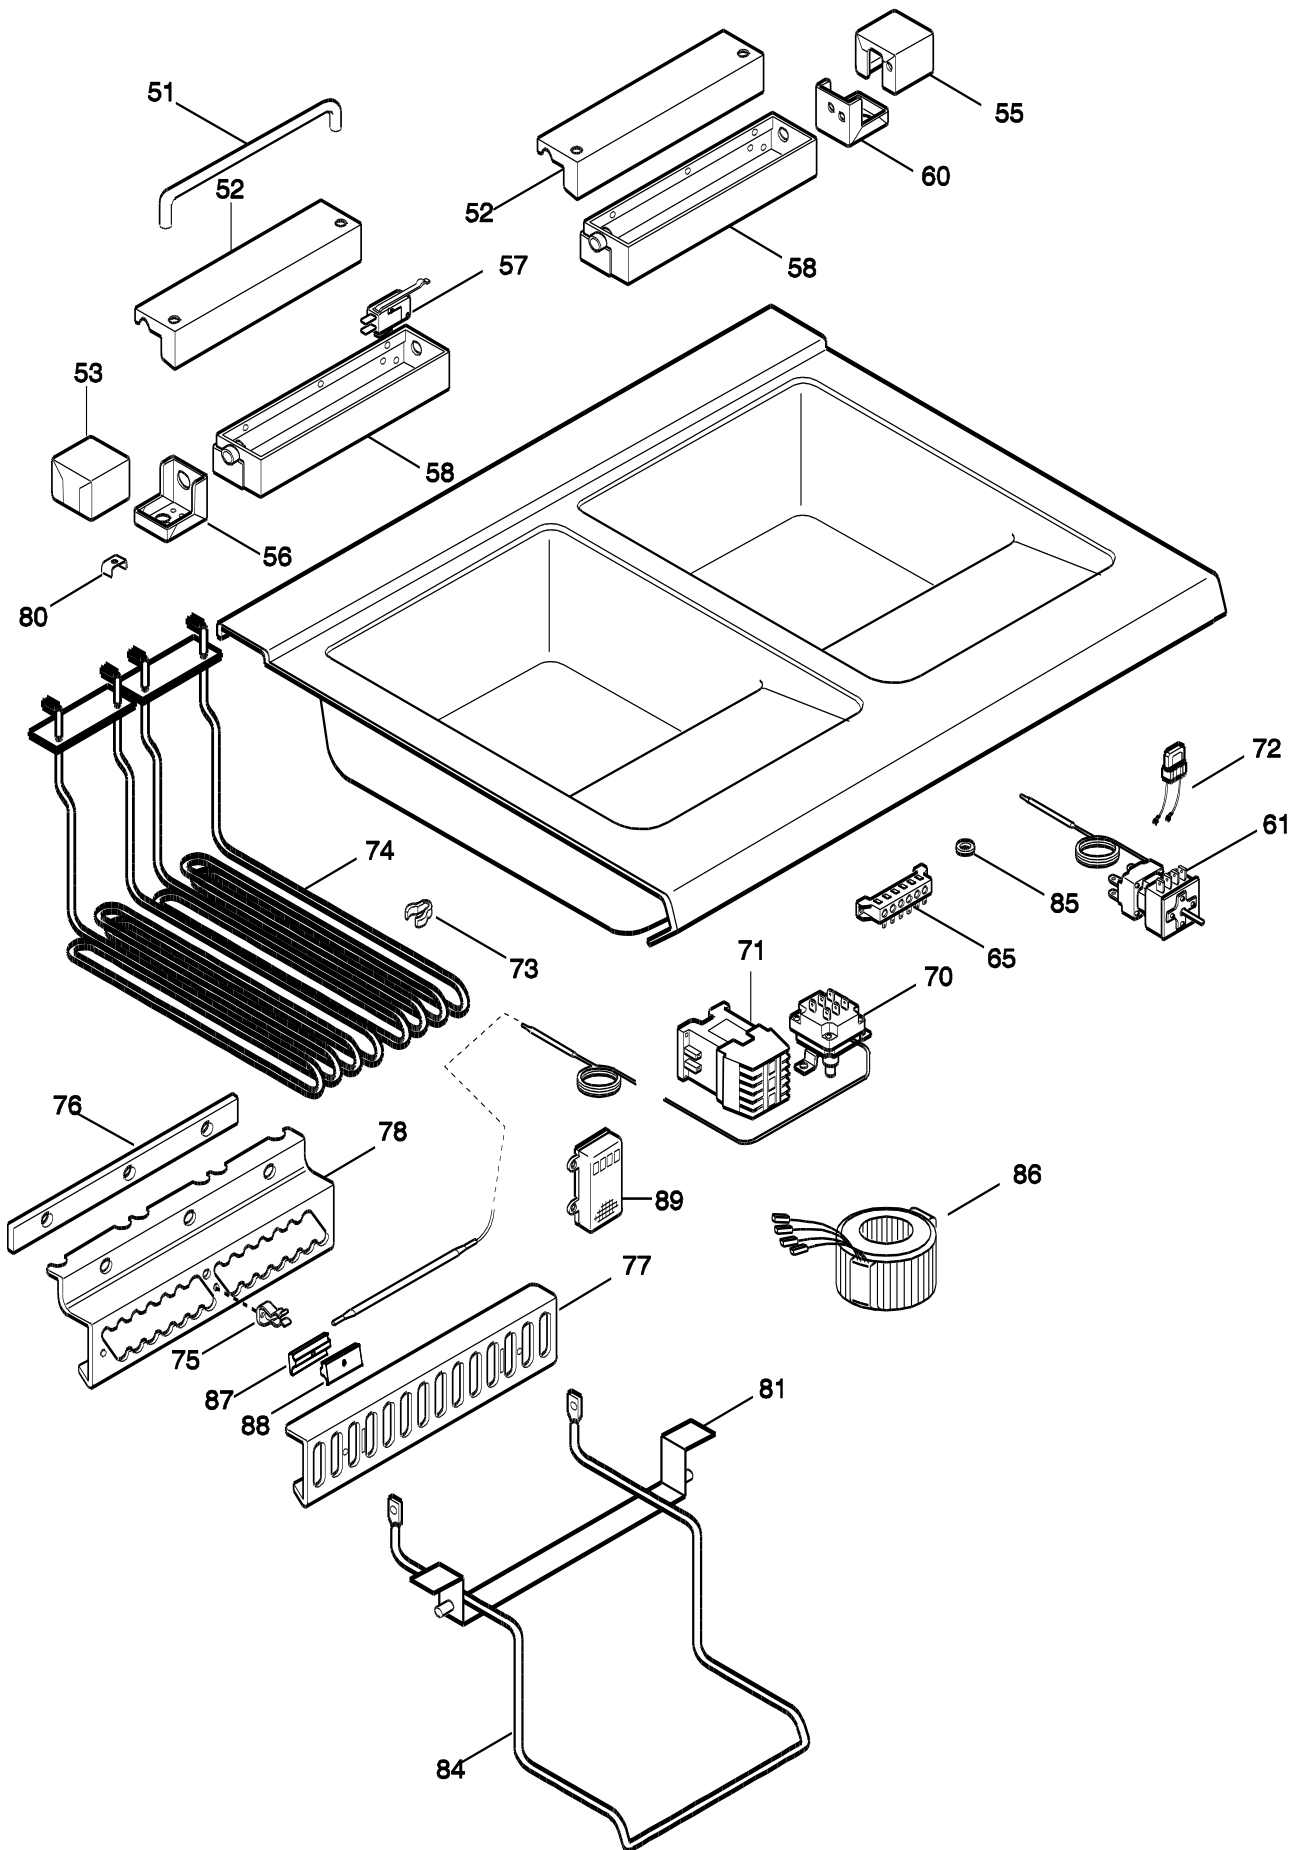

FRIGGITRICI ELETTRICHE 14L E700XP
ELECTRIC FRYERS 14L E700XP

<i>Pos</i>	<i>Factory Code</i>	<i>Spare Part Code</i>	<i>Descrizione</i>	<i>Description</i>	<i>Ref./Note</i>
			Pagina 2	Page 2	
1	835856900	0C0204	PIEDE	FOOT	
2	508898900	0C0122	PIASTRA DI RINFORZO PIEDE	PLATE FOR FOOT	
4	85089FD01	*	RIVESTIMENTO LATERALE 400mm	EXTERNAL PANEL 400MM	ELX
4	85089FH01	*	RIVESTIMENTO LATERALE 400mm	EXTERNAL PANEL 400MM	ZAN, OEM
4	85089FF01	*	RIVESTIMENTO LATERALE 800mm	EXTERNAL PANEL 800MM	ELX
4	85089FJ01	*	RIVESTIMENTO LATERALE 800mm	EXTERNAL PANEL 800MM	ZAN, OEM
6	50389LP00	0C7333	GRIGLIA CAMINO	GRATE FOR CHIMNEY	
7	219293205	0C0477	COPIGLIA	COTTER	
8	85589BY00	0C7765	RIPIANO/VASCA 400MM	WORKTOP/TANK 400 MM	ELX
8	87089LL00	0C7789	RIPIANO/VASCA 400MM	WORKTOP/TANK 400 MM	ZAN, OEM
8	85589BZ00	0C7766	RIPIANO/VASCA 800MM	WORKTOP/TANK 800 MM	ELX
8	87089LP00	0C7792	RIPIANO/VASCA 800MM	WORKTOP/TANK 800 MM	ZAN, OEM
9	527850500	0C0156	PIASTRA FISSAGGIO FIANCHI	SIDE PANEL JOINTING PLATE	
10	835848600	005927	VALVOLA SCARICO	DRAIN VALVE	
11	525885100	0C0763	PROTEZIONE LEVA SCARICO	PROTECTION,DRAIN LEVER	
12	508883202	0C0764	SUPPORTO PROTEZIONE LEVA	SUPPORT,PROTECTION DRAIN	
13	876800102	005011	LAMPADA SPIA GIALLA	YELLOW LAMP	
14	85589AK00	0C7740	CRUSCOTTO 400MM	CONTROL PANEL 400MM	ELX
14	85589B600	0C7749	CRUSCOTTO 400MM	CONTROL PANEL 400MM	ELX MARINE
14	87089J600	0C7517	CRUSCOTTO 400MM	CONTROL PANEL 400MM	ZAN, OEM
14	85589AL00	0C7741	CRUSCOTTO 800MM	CONTROL PANEL 800MM	ELX
14	85589B700	0C7750	CRUSCOTTO 800MM	CONTROL PANEL 800MM	ELX MARINE
14	87089J100	0C7516	CRUSCOTTO 800MM	CONTROL PANEL 800MM	ZAN, OEM
15	543821900	0C2496	GUARNIZIONE CRUSCOTTO	GASKET, CONTROL PANEL	
16	543821900	0C2496	MANIGLIA	HANDLE	ELX
16	54887A800	0C8190	MANIGLIA	HANDLE	ZAN
16	511819000	0C0614	MANIGLIA	HANDLE	OEM
17	516860801	0C0138	CERNIERA	HINGE,DOOR	
18	516860901	0C0139	CERNIERA	HINGE,DOOR	
19	50389G300	0C7157	PORTA	DOOR	ELX, ZAN
19	50389MB01	*	PORTA	DOOR	OEM
20	50489CQ00	0C7158	CONTROPORTA	INNER DOOR	
*	85589CT01	0C7163	ASSIEME PORTA	DOOR ASSEMBLY	ELX
*	85589CU02	0C7165	ASSIEME PORTA	DOOR ASSEMBLY	ZAN
*	85589CV00	0C7627	ASSIEME PORTA	DOOR ASSEMBLY	OEM
21	830898200	0C0201	MAGNETE	MAGNET	
22	830885400	005965	GRIGLIA DI FONDO	GRATE FOR BOTTOM	
23	502898403	005922	BACINELLA OLIO	BASIN FOR OIL	
25	516843003	005922	MANIGLIA BACINELLA	HANDLE, BASIN	
26	522894601	0C2702	COPERCHIO	LID	
27	511819000	0C0614	MANIGLIA COPERCHIO	HANDLE, LID	
29	830822601	005933	CESTELLO INTERO	FULL SIZE BASKET	
30	876800002	005010	LAMPADA SPIA VERDE	GREEN LAMP	
31	541813800	0C6171	RONDELLA SILICONE	SILICONE WASHER	
32	548877L00	0C7481	GHIERA	RING, KNOB	ELX
32	548879W00	0C7485	GHIERA	RING, KNOB	ZAN, OEM
33	218912211	069567	MOLLA PER GHIERA	SPRING, RING KNOB	
34	511850G01	0C6670	MANOPOLA	KNOB	
34	548878201	0C7232	MANOPOLA	KNOB	
34	548872700	0C5252	MANOPOLA	KNOB	
35	214590701	025245	MOLLETTA PER MANOPOLA	SPRING, KNOB	
36	543821000	053816	GUARNIZIONE PER MANOPOLA	GASKET, KNOB	
37	516860702	0C0137	PIASTRA GIUNZIONE APPARECC.	JOINTING REAR PLATE	
39	532824600	*	FONDO VANO 400MM	BOTTOM 400MM	
39	532824700	*	FONDO VANO 800MM	BOTTOM 400MM	
40	548877V00	0C7345	ADATTATORE MANOPOLA	KNOB ADAPTER