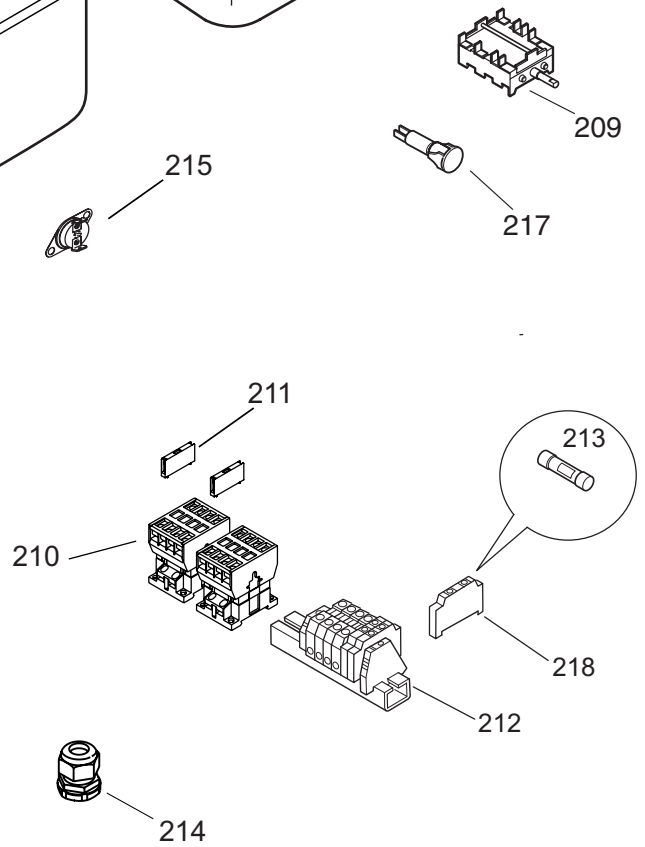

Actual wire harness may be different from illustration.

A - Ugello bruciatore / Burner nozzle			
Spare Code	Reference		
002267	ø2.45	2H/2E+	G20 20mbar
002865	ø2.30	2H	G20 25mbar
003371	ø2.75	2ELL	G25 20mbar
002268	ø2.60	2L	G25 25mbar
002268	ø2.60	2S	G25.1 25mbar
002905	ø1.60	3+3B/P	G30 30mbar
003722	ø1.55	3B/P	G30 36mbar
004488	ø1.40	3B/P	G30 50mbar
0C0551	ø2.85	No CE	G20 10mbar
0C3079	Ø6.25	No CE	G110 8mbar

B - Ugello Pilota / Burner nozzle			
Spare Code	Reference		
054037	n°25	2H/2E+	G20 20mbar
054037	n°25	2H	G20 25mbar
054037	n°25	2ELL	G25 20mbar
054037	n°25	2L	G25 25mbar
054037	n°25	2S	G25.1 25mbar
054286	n°24	3+3B/P	G30 30mbar
054286	n°24	3B/P	G30 36mbar
054286	n°24	3B/P	G30 50mbar
054037	n°25	No CE	G20 10mbar
054038		No CE	G110 8mbar

C - Vite Minimo / Min Screw			
Spare Code	Reference		
003182	140	2H/2E+	G20 20mbar
003182	140	2H	G20 25mbar
003182	140	2ELL	G25 20mbar
003182	140	2L	G25 25mbar
003182	140	2S	G25.1 25mbar
002770	85	3+3B/P	G30 30mbar
002770	85	3B/P	G30 36mbar
002769	75	3B/P	G30 50mbar
003182	140	No CE	G20 10mbar