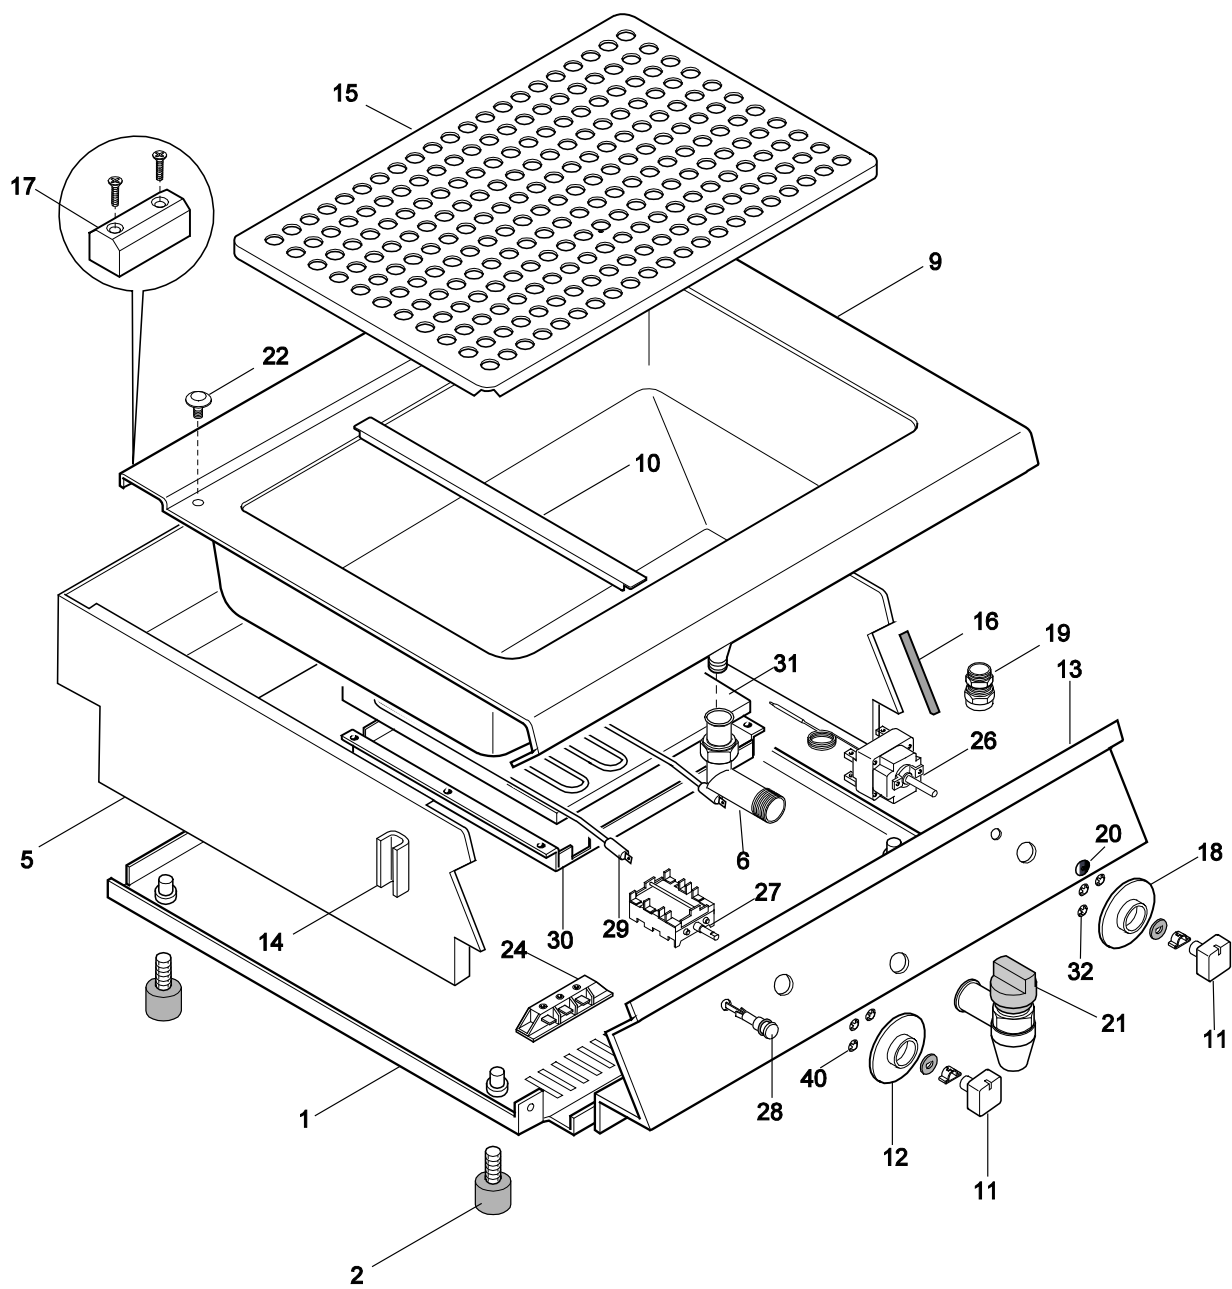

Pag	Index	Indice	Note
2,3	General components	Componenti struttura	
4	Spare parts list	Lista ricambi	

Brand/Marchio: All
Factory code: 9PDX

BAGNOMARIA ELETTRICI E700XP
ELECTRIC BAINMARIE E700XP

<i>Pos</i>	<i>Factory Code</i>	<i>Spare Code</i>	<i>Descrizione</i>	<i>Description</i>	<i>Ref./Note</i>
1	05038A1U00	*	FONDO 400 MM	BOTTOM 400 MM	
1	05038A1V00	*	FONDO 800 MM	BOTTOM 800 MM	
2	0315252601	026806	PIEDINO	FOOT	
3					
4					
5	085089F700	*	RIVESTIMENTO TOP 400MM	EXTERNAL PANEL 400MM	ELX
5	085089FA00	*	RIVESTIMENTO TOP 400MM	EXTERNAL PANEL 400MM	ZAN, OEM
5	085089F800	*	RIVESTIMENTO TOP 800MM	EXTERNAL PANEL 800MM	ELX
5	085089FB00	*	RIVESTIMENTO TOP 800MM	EXTERNAL PANEL 800MM	ZAN, OEM
6	0831826701	0C3880	SCARICO ACQUA	WATER DRAIN	
7					
8					
9	087589A700	0C7847	RIPIANO VASCA 400 MM	WELL 400 MM	ELX
9	087589AW00	0C7850	RIPIANO VASCA 400 MM	WELL 400 MM	ZAN, OEM
9	087589A800	0C7848	RIPIANO VASCA 800 MM	WELL 800 MM	ELX
9	087589AX00	0C7851	RIPIANO VASCA 800 MM	WELL 800 MM	ZAN, OEM
10	0525867901	004859	TRAVERSA	CROSSBAR	800mm
11	0511850F01	0C6682	MANOPOLA	KNOB	ELX
11	0548878201	0C7232	MANOPOLA	KNOB	ZAN
11	0548865500	0A5621	MANOPOLA	KNOB	OEM
12	0548877H00	0C7424	GHIERA PER COMMUTATORE	KNOB RING, SWITCH	ELX - 800mm
12	0548879R00	0C7572	GHIERA PER COMMUTATORE	KNOB RING, SWITCH	ZAN, OEM - 800mm
13	085089DQ00	0C7825	CRUSCOTTO 400 MM	CONTROL PANEL 400 MM	ELX - 400mm
13	085589C300	0C7829	CRUSCOTTO 400 MM	CONTROL PANEL 400 MM	ZAN - 400 mm
13	050389US00	0C8087	CRUSCOTTO 400 MM	CONTROL PANEL 400 MM	OEM - 400 mm
13	085089DP00	0C7824	CRUSCOTTO 800 MM	CONTROL PANEL 800 MM	ELX - 800mm
13	085589CP00	0C7830	CRUSCOTTO 800 MM	CONTROL PANEL 800 MM	ZAN - 800 mm
13	050389UT00	0C8088	CRUSCOTTO 800 MM	CONTROL PANEL 800 MM	OEM - 800 mm
14	0527850500	0C0156	RINFORZO	REINFORCEMENT	
15	9F921622	004852	FALSO FONDO 400 MM	FALSE BOTTOM 400 MM	
15	9F921623	004858	FALSO FONDO 800 MM	FALSE BOTTOM 800MM	
16	0140088006	0L0113	GUARNIZIONE	GASKET	
17	0516860702	0C0137	PIASTRINA	PLATE	
18	0548877700	0C7565	GHIERA TERMOSTATO	KNOB RING, THERMOSTAT	ELX
18	0548879Q00	0C7817	GHIERA TERMOSTATO	KNOB RING, THERMOSTAT	ZAN, OEM
19	0544802300	0C0068	PRESSACAVO	FIXING CABLE	
20	0543821900	0C2496	RONDELLA SILICONE	SILICONE GASKET	
21	0835868001	0C2670	VALVOLA SCARICO	DRAIN VALVE	
22	0516831500	004549	TAPPO FORO RIPIANO	STOPPER, WELL	
23					
24	0639804900	046357	MORSETTIERA 400 MM	TERMINAL BOARD 400 MM	
24	0A05714000	058613	MORSETTIERA 800 MM	TERMINAL BOARD 800 MM	
25	0446574503	051142	INTERRUTTORE CONTERMOSTATO	SWITCH WITH THERMOSTAT	400mm
26	0446578812	052000	TERMOSTATO TRIP 90°	THERMOSTAT TRIP 90°	
27	0A05443500	0A2241	INTERRUTTORE	SWITCH	800mm
28	0876800002	005010	LAMPADA SPIA VERDE	PILOT LAMP GREEN	
29	0417518523	050933	RESISTENZA	HEATING ELEMENT	
30	50489RQ00	0TTS07	SCATOLA RESISTENZE 400 MM	HEATING ELEMENT BOX 400 MM	
30	50489RS00	*	SCATOLA RESISTENZE 800 MM	HEATING ELEMENT BOX 800 MM	
31	50489RR00	0TTS08	CHIUSURA SCATOLA 400 MM	INNER BOX 400 MM	
31	50489RT00	*	CHIUSURA SCATOLA 800 MM	INNER BOX 800 MM	
32	543821900	069567	ANELLO DI FISSAGGIO	RING CONNECTION	