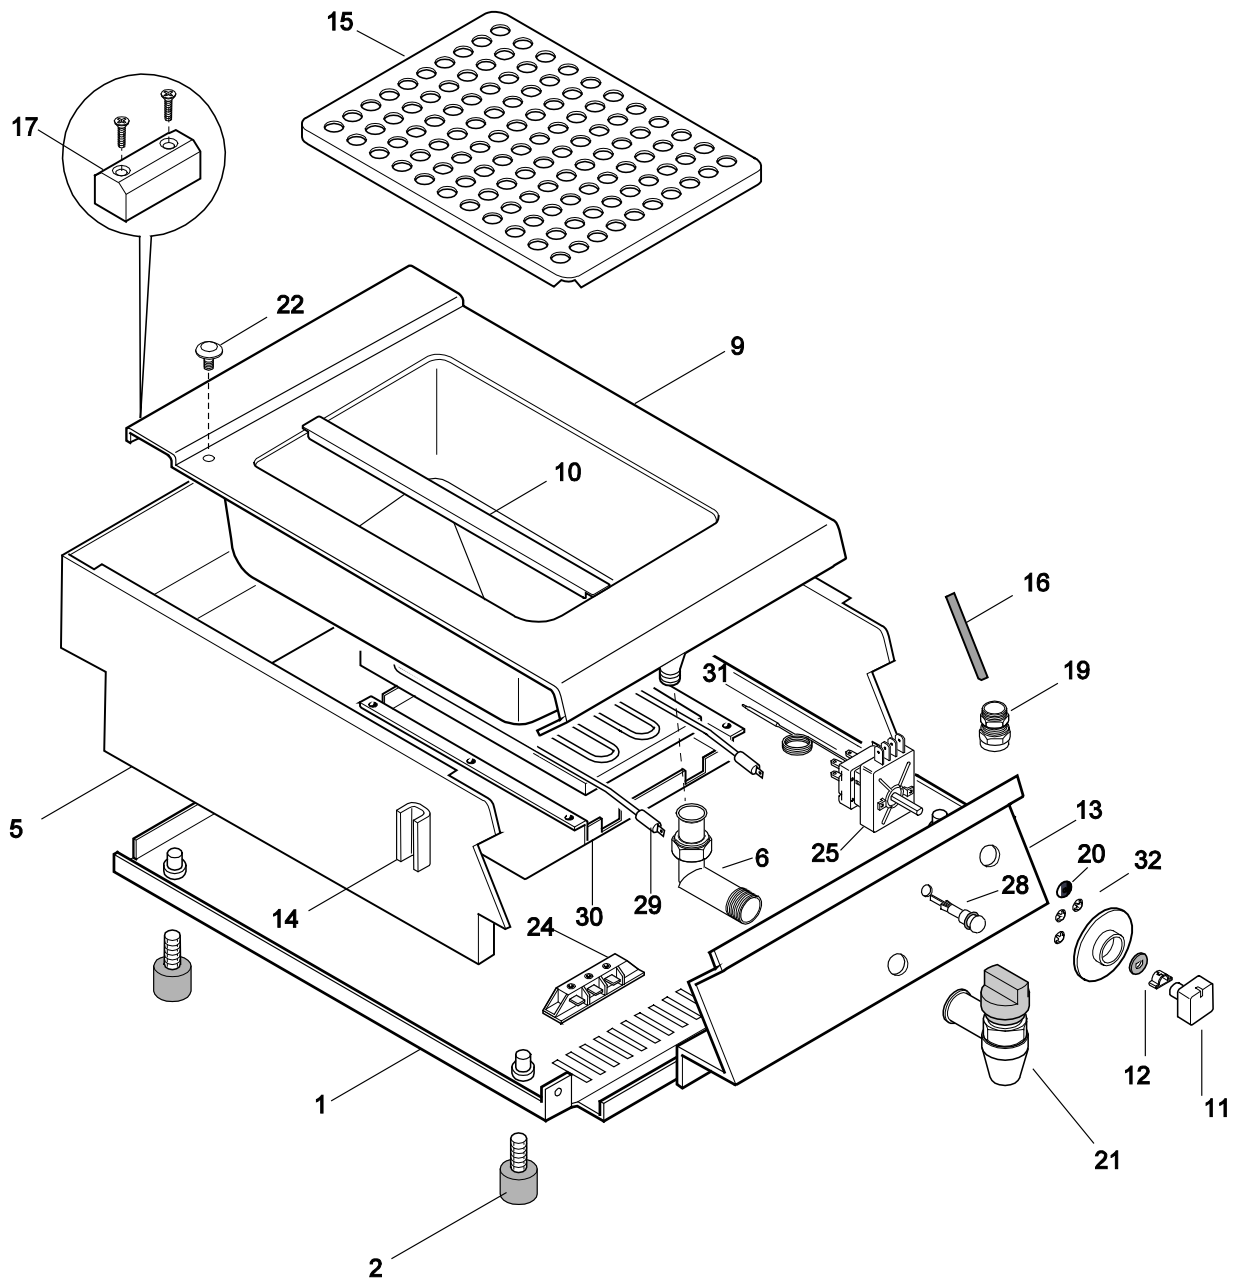

Pag	Index	Indice	Note
2,3	General components	Componenti struttura	
4	Spare parts list	Lista ricambi	

Brand/Marchio: All
Factory code: 9PDX

BAGNOMARIA ELETTRICI E700XP
ELECTRIC BAINMARIE E700XP

<i>Pos</i>	<i>Factory Code</i>	<i>Spare Code</i>	<i>Descrizione</i>	<i>Description</i>	<i>Ref./Note</i>
1	05038A1U00	*	FONDO 400 MM	BOTTOM 400 MM	
1	05038A1V00	*	FONDO 800 MM	BOTTOM 800 MM	
2	0315252601	026806	PIEDINO	FOOT	
3					
4					
5	085089F700	*	RIVESTIMENTO TOP 400MM	EXTERNAL PANEL 400MM	ELX
5	085089FA00	*	RIVESTIMENTO TOP 400MM	EXTERNAL PANEL 400MM	ZAN, OEM
5	085089F800	*	RIVESTIMENTO TOP 800MM	EXTERNAL PANEL 800MM	ELX
5	085089FB00	*	RIVESTIMENTO TOP 800MM	EXTERNAL PANEL 800MM	ZAN, OEM
6	0831826701	0C3880	SCARICO ACQUA	WATER DRAIN	
7					
8					
9	087589A700	0C7847	RIPIANO VASCA 400 MM	WELL 400 MM	ELX
9	087589AW00	0C7850	RIPIANO VASCA 400 MM	WELL 400 MM	ZAN, OEM
9	087589A800	0C7848	RIPIANO VASCA 800 MM	WELL 800 MM	ELX
9	087589AX00	0C7851	RIPIANO VASCA 800 MM	WELL 800 MM	ZAN, OEM
10	0525867901	004859	TRAVERSA	CROSSBAR	800mm
11	0511850F01	0C6682	MANOPOLA	KNOB	ELX
11	0548878201	0C7232	MANOPOLA	KNOB	ZAN
11	0548865500	0A5621	MANOPOLA	KNOB	OEM
12	0548877H00	0C7424	GHIERA PER COMMUTATORE	KNOB RING, SWITCH	ELX - 800mm
12	0548879R00	0C7572	GHIERA PER COMMUTATORE	KNOB RING, SWITCH	ZAN, OEM - 800mm
13	085089DQ00	0C7825	CRUSCOTTO 400 MM	CONTROL PANEL 400 MM	ELX - 400mm
13	085589C300	0C7829	CRUSCOTTO 400 MM	CONTROL PANEL 400 MM	ZAN - 400 mm
13	050389US00	0C8087	CRUSCOTTO 400 MM	CONTROL PANEL 400 MM	OEM - 400 mm
13	085089DP00	0C7824	CRUSCOTTO 800 MM	CONTROL PANEL 800 MM	ELX - 800mm
13	085589CP00	0C7830	CRUSCOTTO 800 MM	CONTROL PANEL 800 MM	ZAN - 800 mm
13	050389UT00	0C8088	CRUSCOTTO 800 MM	CONTROL PANEL 800 MM	OEM - 800 mm
14	0527850500	0C0156	RINFORZO	REINFORCEMENT	
15	9F921622	004852	FALSO FONDO 400 MM	FALSE BOTTOM 400 MM	
15	9F921623	004858	FALSO FONDO 800 MM	FALSE BOTTOM 800MM	
16	0140088006	0L0113	GUARNIZIONE	GASKET	
17	0516860702	0C0137	PIASTRINA	PLATE	
18	0548877700	0C7565	GHIERA TERMOSTATO	KNOB RING, THERMOSTAT	ELX
18	0548879Q00	0C7817	GHIERA TERMOSTATO	KNOB RING, THERMOSTAT	ZAN, OEM
19	0544802300	0C0068	PRESSACAVO	FIXING CABLE	
20	0543821900	0C2496	RONDELLA SILICONE	SILICONE GASKET	
21	0835868001	0C2670	VALVOLA SCARICO	DRAIN VALVE	
22	0516831500	004549	TAPPO FORO RIPIANO	STOPPER, WELL	
23					
24	0639804900	046357	MORSETTIERA 400 MM	TERMINAL BOARD 400 MM	
24	0A05714000	058613	MORSETTIERA 800 MM	TERMINAL BOARD 800 MM	
25	0446574503	051142	INTERRUTTORE CONTERMOSTATO	SWITCH WITH THERMOSTAT	400mm
26	0446578812	052000	TERMOSTATO TRIP 90°	THERMOSTAT TRIP 90°	
27	0A05443500	0A2241	INTERRUTTORE	SWITCH	800mm
28	0876800002	005010	LAMPADA SPIA VERDE	PILOT LAMP GREEN	
29	0417518523	050933	RESISTENZA	HEATING ELEMENT	
30	50489RQ00	0TTS07	SCATOLA RESISTENZE 400 MM	HEATING ELEMENT BOX 400 MM	
30	50489RS00	*	SCATOLA RESISTENZE 800 MM	HEATING ELEMENT BOX 800 MM	
31	50489RR00	0TTS08	CHIUSURA SCATOLA 400 MM	INNER BOX 400 MM	
31	50489RT00	*	CHIUSURA SCATOLA 800 MM	INNER BOX 800 MM	
32	543821900	069567	ANELLO DI FISSAGGIO	RING CONNECTION	