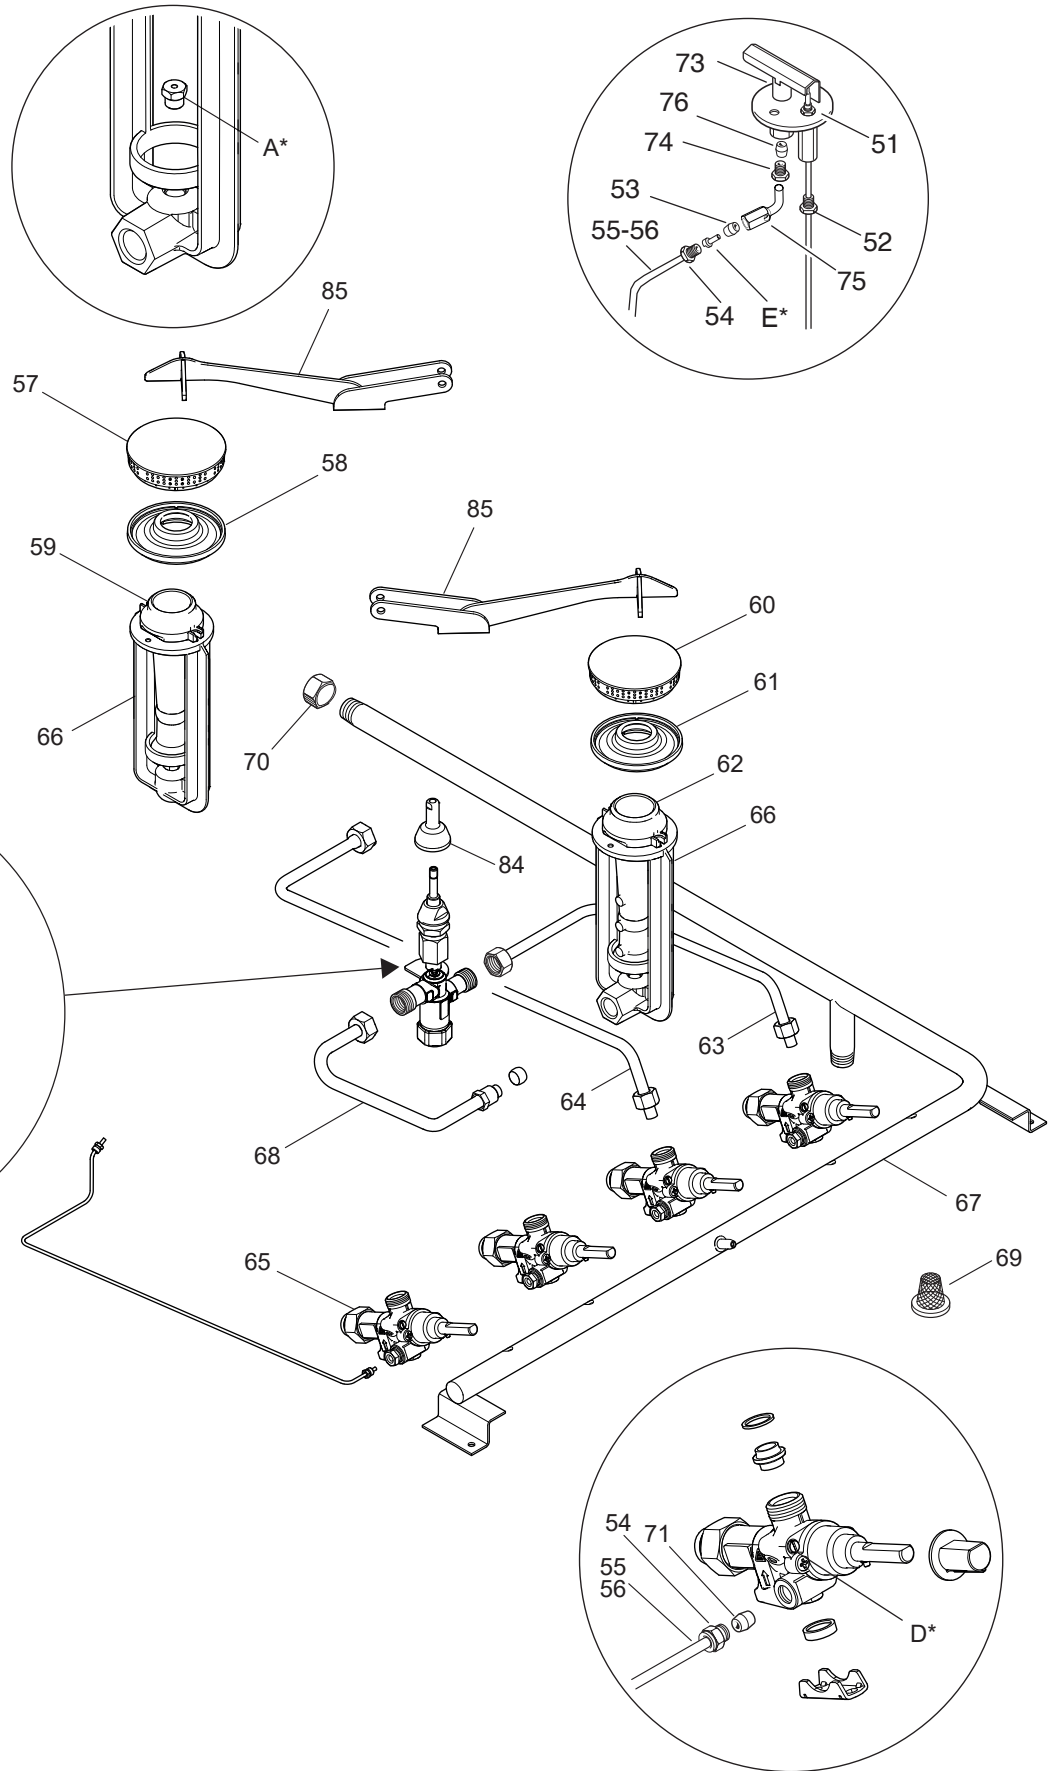

A - Ugello bruciatore / Burner nozzle ø60				A - Ugello bruciatore / Burner nozzle ø100			
Spare Code	Ref. / Notes			Spare Code	Ref./ Notes		
0CBAUF	ø1.20	3+3B/P	G30 30mbar	511852C00	ø1.55	3+3B/P	G30 30mbar
0CBAUG	ø1.15	3B/P	G30 37mbar	511852200	ø1.50	3B/P	G30 37mbar
0CBB39	ø1.10	3B/P	G30 50mbar	0CBCCF	ø1.35	3B/P	G30 50mbar
0CBAUL	ø1.90	2H/2E+	G20 20mbar	0C0144	ø2.60	2H/2E+	G20 20mbar
0CBAUK	Ø1.80	2H	G20 25mbar	0CBB38	Ø2.10/2.50	2H	G20 25mbar
0C0141	ø1.95	2L	G25 25mbar	0C0145	ø2.65	2L	G25 25mbar
0CBAUL	ø1.90	2K	G25.3 25mbar	0C0144	ø2.60	2K	G25.3 25mbar
051689AZ00	ø2.15	2ELL	G25 20mbar	0C0145	ø2.65	2ELL	G25 20mbar
0C2806	Ø1.85/2.10	2S	G25.1 25mbar	51689AX00	Ø2.35/3.30	2S	G25.1 25mbar
0C3657	ø3.60	1a	G110 8mbar	0CBB36	ø4.50	1a	G110 8mbar
0C3657	ø3.60	1b	G150.1 8mbar	0CBB36	Ø4.50	1b	G150.1 8mbar

E - Ugello pilota / Pilot nozzle			
Spare Code	Ref./ Notes		
054593	n°25	3+3B/P	G30 30mbar
054593	n°25	3B/P	G30 37mbar
054593	n°25	3B/P	G30 50mbar
053670	n°41	2H/2E+	G20 20mbar
053670	n°41	2H	G20 25mbar
053670	n°41	2L	G25 25mbar
053670	n°41	2K	G25.3 25mbar
053670	n°41	2ELL	G25 20mbar
053670	n°41	2S	G25.1 25mbar
053669	n°75	1a	G110 8mbar
053669	n°75	1b	G120 8mbar

D - Vite di minimo / Min screw ø60				D - Vite di minimo / Min screw ø100			
Spare Code	Ref. / Notes			Spare Code	Ref./ Notes		
002911	Ø0.55	3+3B/P	G30 30mbar	002908	Ø0.70	3+3B/P	G30 30mbar
002911	Ø0.55	3B/P	G30 37mbar	002908	Ø0.70	3B/P	G30 37mbar
002911	Ø0.55	3B/P	G30 50mbar	002908	Ø0.70	3B/P	G30 50mbar
002899	Ø0.80	2H/2E+	G20 20mbar	002902	Ø1.05	2H/2E+	G20 20mbar
002899	Ø0.80	2H	G20 25mbar	002902	Ø1.05	2H	G20 25mbar
002899	Ø0.80	2L	G25 25mbar	002902	Ø1.05	2L	G25 25mbar
002899	Ø0.80	2K	G25.3 25mbar	002902	Ø1.05	2K	G25.3 25mbar
002899	Ø0.80	2ELL	G25 20mbar	002902	Ø1.05	2ELL	G25 20mbar
002899	Ø0.80	2S	G25.1 25mbar	002902	Ø1.05	2S	G25.1 25mbar
-	adjust	1a	G110 8mbar	-	adjust	1a	G110 8mbar
-	adjust	1b	G120 8mbar	-	adjust	1b	G120 8mbar