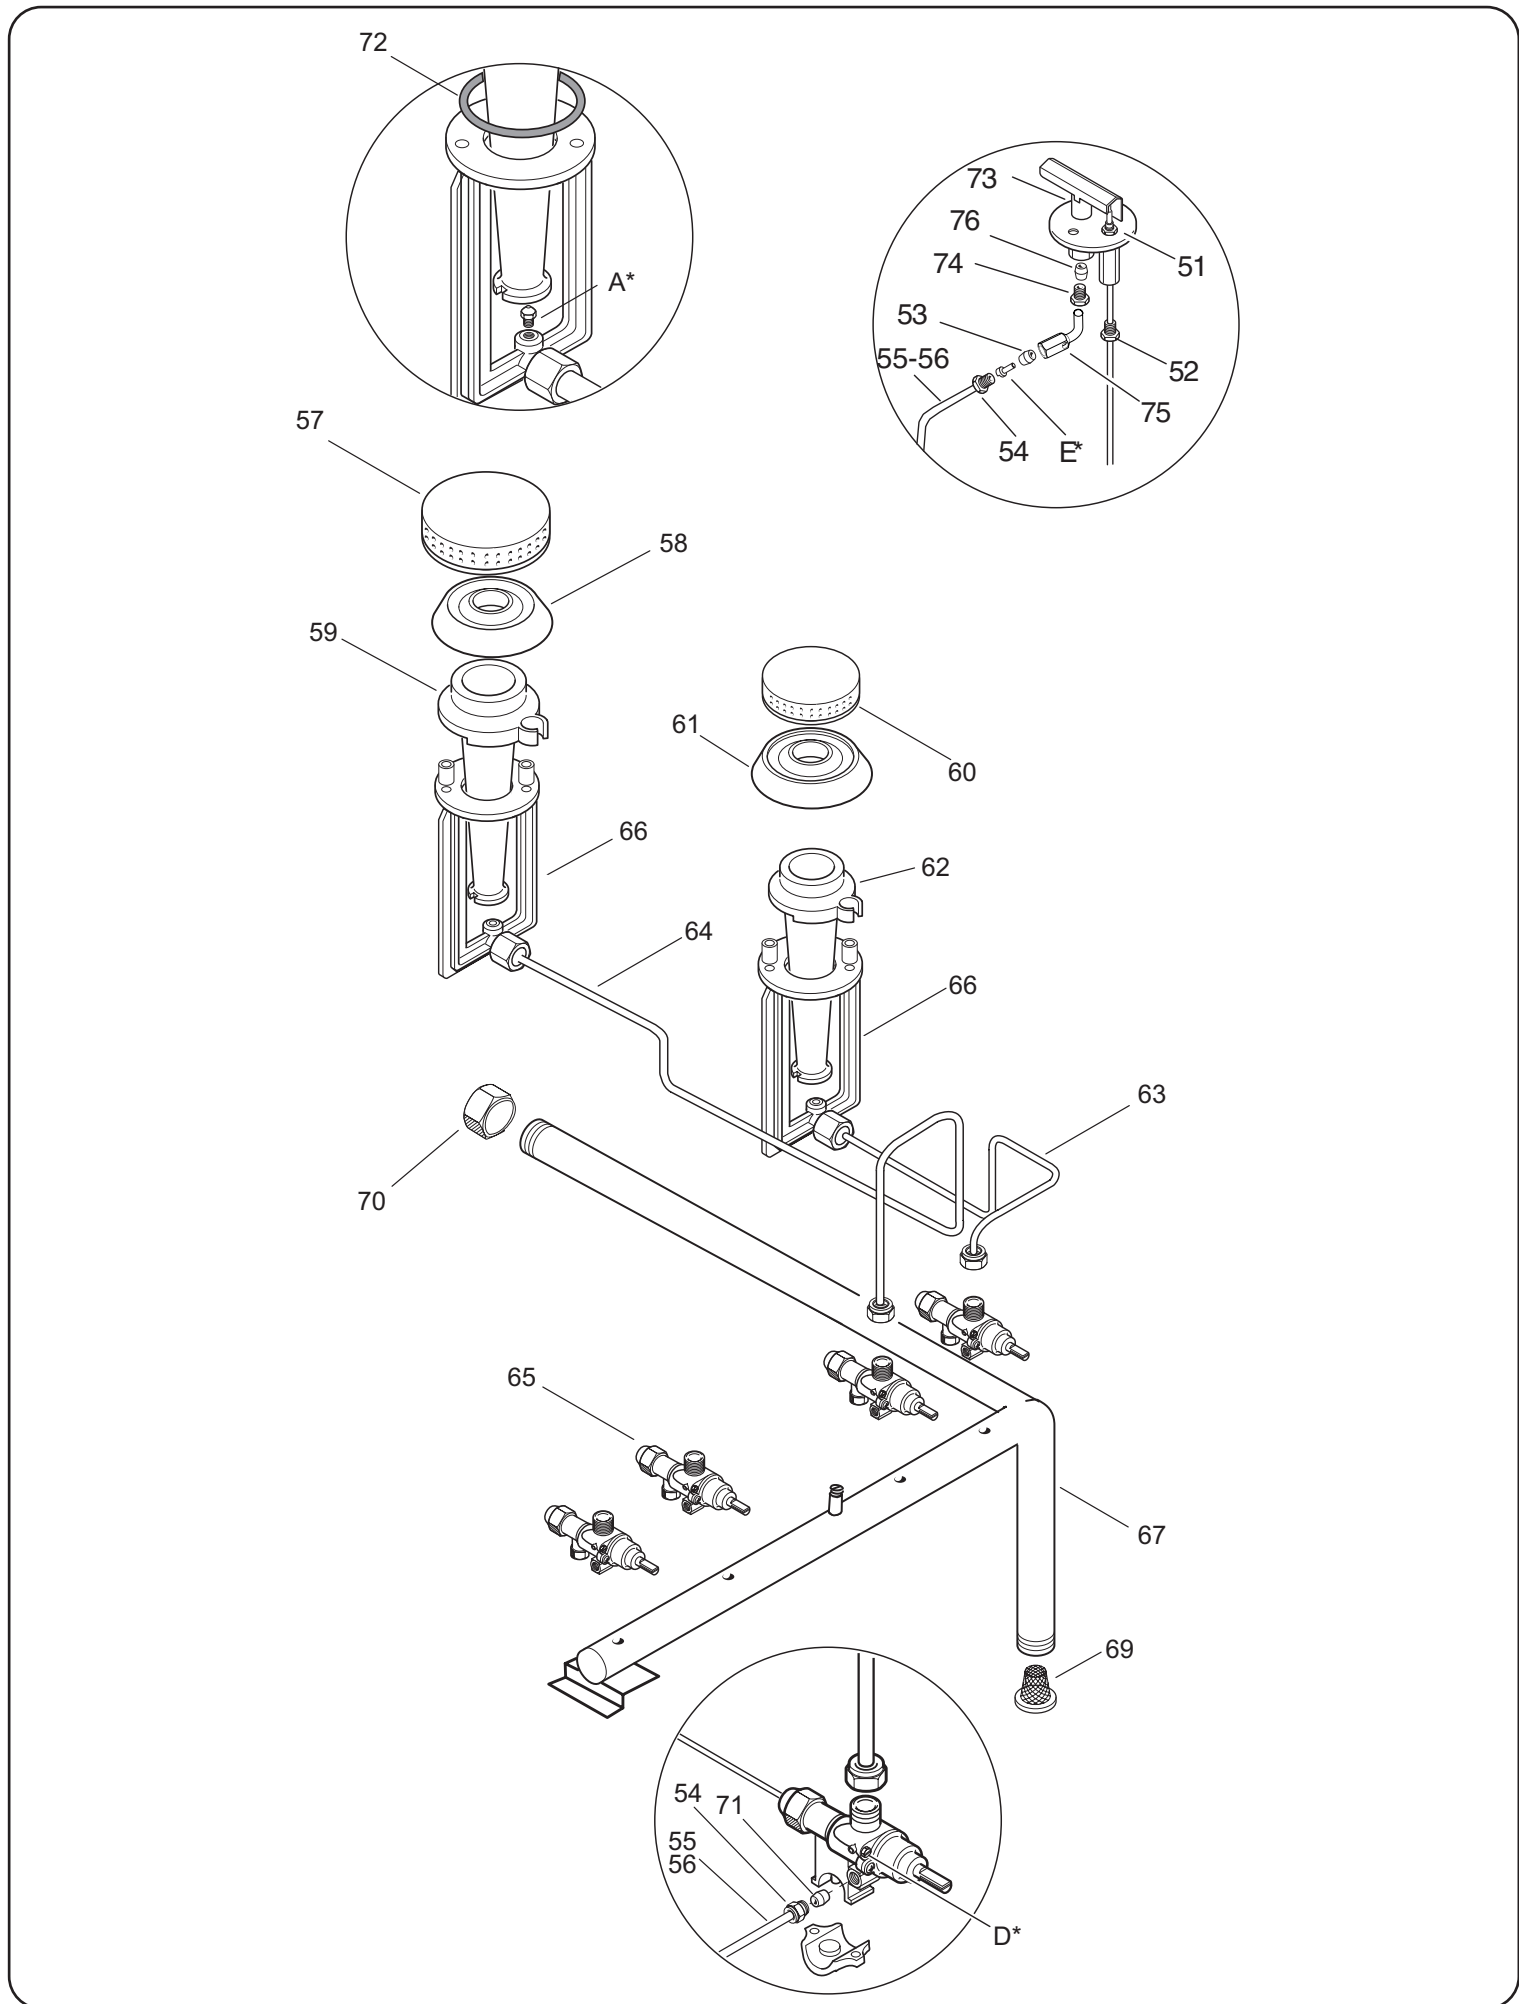

A - Ugello bruciatore / Burner nozzle ø60				A - Ugello bruciatore / Burner nozzle ø100			
Spare Code	Ref. / Notes			Spare Code	Ref./ Notes		
0A2101	ø1.25	3+3B/P	G30 30mbar	0A2089	ø1.60	3+3B/P	G30 30mbar
0A2650	ø1.20	3B/P	G30 37mbar	059384	ø1.50	3B/P	G30 37mbar
0C0147	ø1.10	3B/P	G30 50mbar	0C0148	ø1.45	3B/P	G30 50mbar
0C0141	ø1.95	2H/2E+	G20 20mbar	0C0144	ø2.60	2H/2E+	G20 20mbar
A05176400	Ø1.85	2H	G20 25mbar	0C4154	Ø2.15/2.60	2H	G20 25mbar
0C0142	ø2.05	2L	G25 25mbar	0C0145	ø2.65	2L	G25 25mbar
51689AP00	ø1.90	2K	G25.3 25mbar	51689AQ00	ø2.55	2K	G25.3 25mbar
0C0143	ø2.20	2ELL	G25 20mbar	0C0146	ø2.75	2ELL	G25 20mbar
0C7942	Ø1.85/2.25	2S	G25.1 25mbar	0C4153	Ø2.45/3.30	2S	G25.1 25mbar
0C3657	ø3.60	1a	G110 8mbar	0C3655	ø5.00	1a	G110 8mbar
0C3658	ø3.30	1b	G120 8mbar	0C3656	Ø4.40	1b	G120 8mbar

E - Ugello pilota / Pilot nozzle			
Spare Code	Ref./ Notes		
054593	n°25	3+3B/P	G30 30mbar
054593	n°25	3B/P	G30 37mbar
054593	n°25	3B/P	G30 50mbar
053670	n°41	2H/2E+	G20 20mbar
053670	n°41	2H	G20 25mbar
053670	n°41	2L	G25 25mbar
053670	n°41	2K	G25.3 25mbar
053670	n°41	2ELL	G25 20mbar
053670	n°41	2S	G25.1 25mbar
053669	n°75	1a	G110 8mbar
053669	n°75	1b	G120 8mbar

D - Vite di minimo / Min screw ø60				D - Vite di minimo / Min screw ø100			
Spare Code	Ref. / Notes			Spare Code	Ref./ Notes		
002911	Ø0.55	3+3B/P	G30 30mbar	002769	Ø0.75	3+3B/P	G30 30mbar
002911	Ø0.55	3B/P	G30 37mbar	002908	Ø0.70	3B/P	G30 37mbar
002925	Ø0.50	3B/P	G30 50mbar	002991	Ø0.65	3B/P	G30 50mbar
002899	Ø0.80	2H/2E+	G20 20mbar	002902	Ø1.05	2H/2E+	G20 20mbar
002899	Ø0.80	2H	G20 25mbar	002902	Ø1.05	2H	G20 25mbar
002899	Ø0.80	2L	G25 25mbar	002902	Ø1.05	2L	G25 25mbar
002899	Ø0.80	2K	G25.3 25mbar	002902	Ø1.05	2K	G25.3 25mbar
002899	Ø0.80	2ELL	G25 20mbar	002902	Ø1.05	2ELL	G25 20mbar
002899	Ø0.80	2S	G25.1 25mbar	002902	Ø1.05	2S	G25.1 25mbar
-	adjust	1a	G110 8mbar	-	adjust	1a	G110 8mbar
-	adjust	1b	G120 8mbar	-	adjust	1b	G120 8mbar