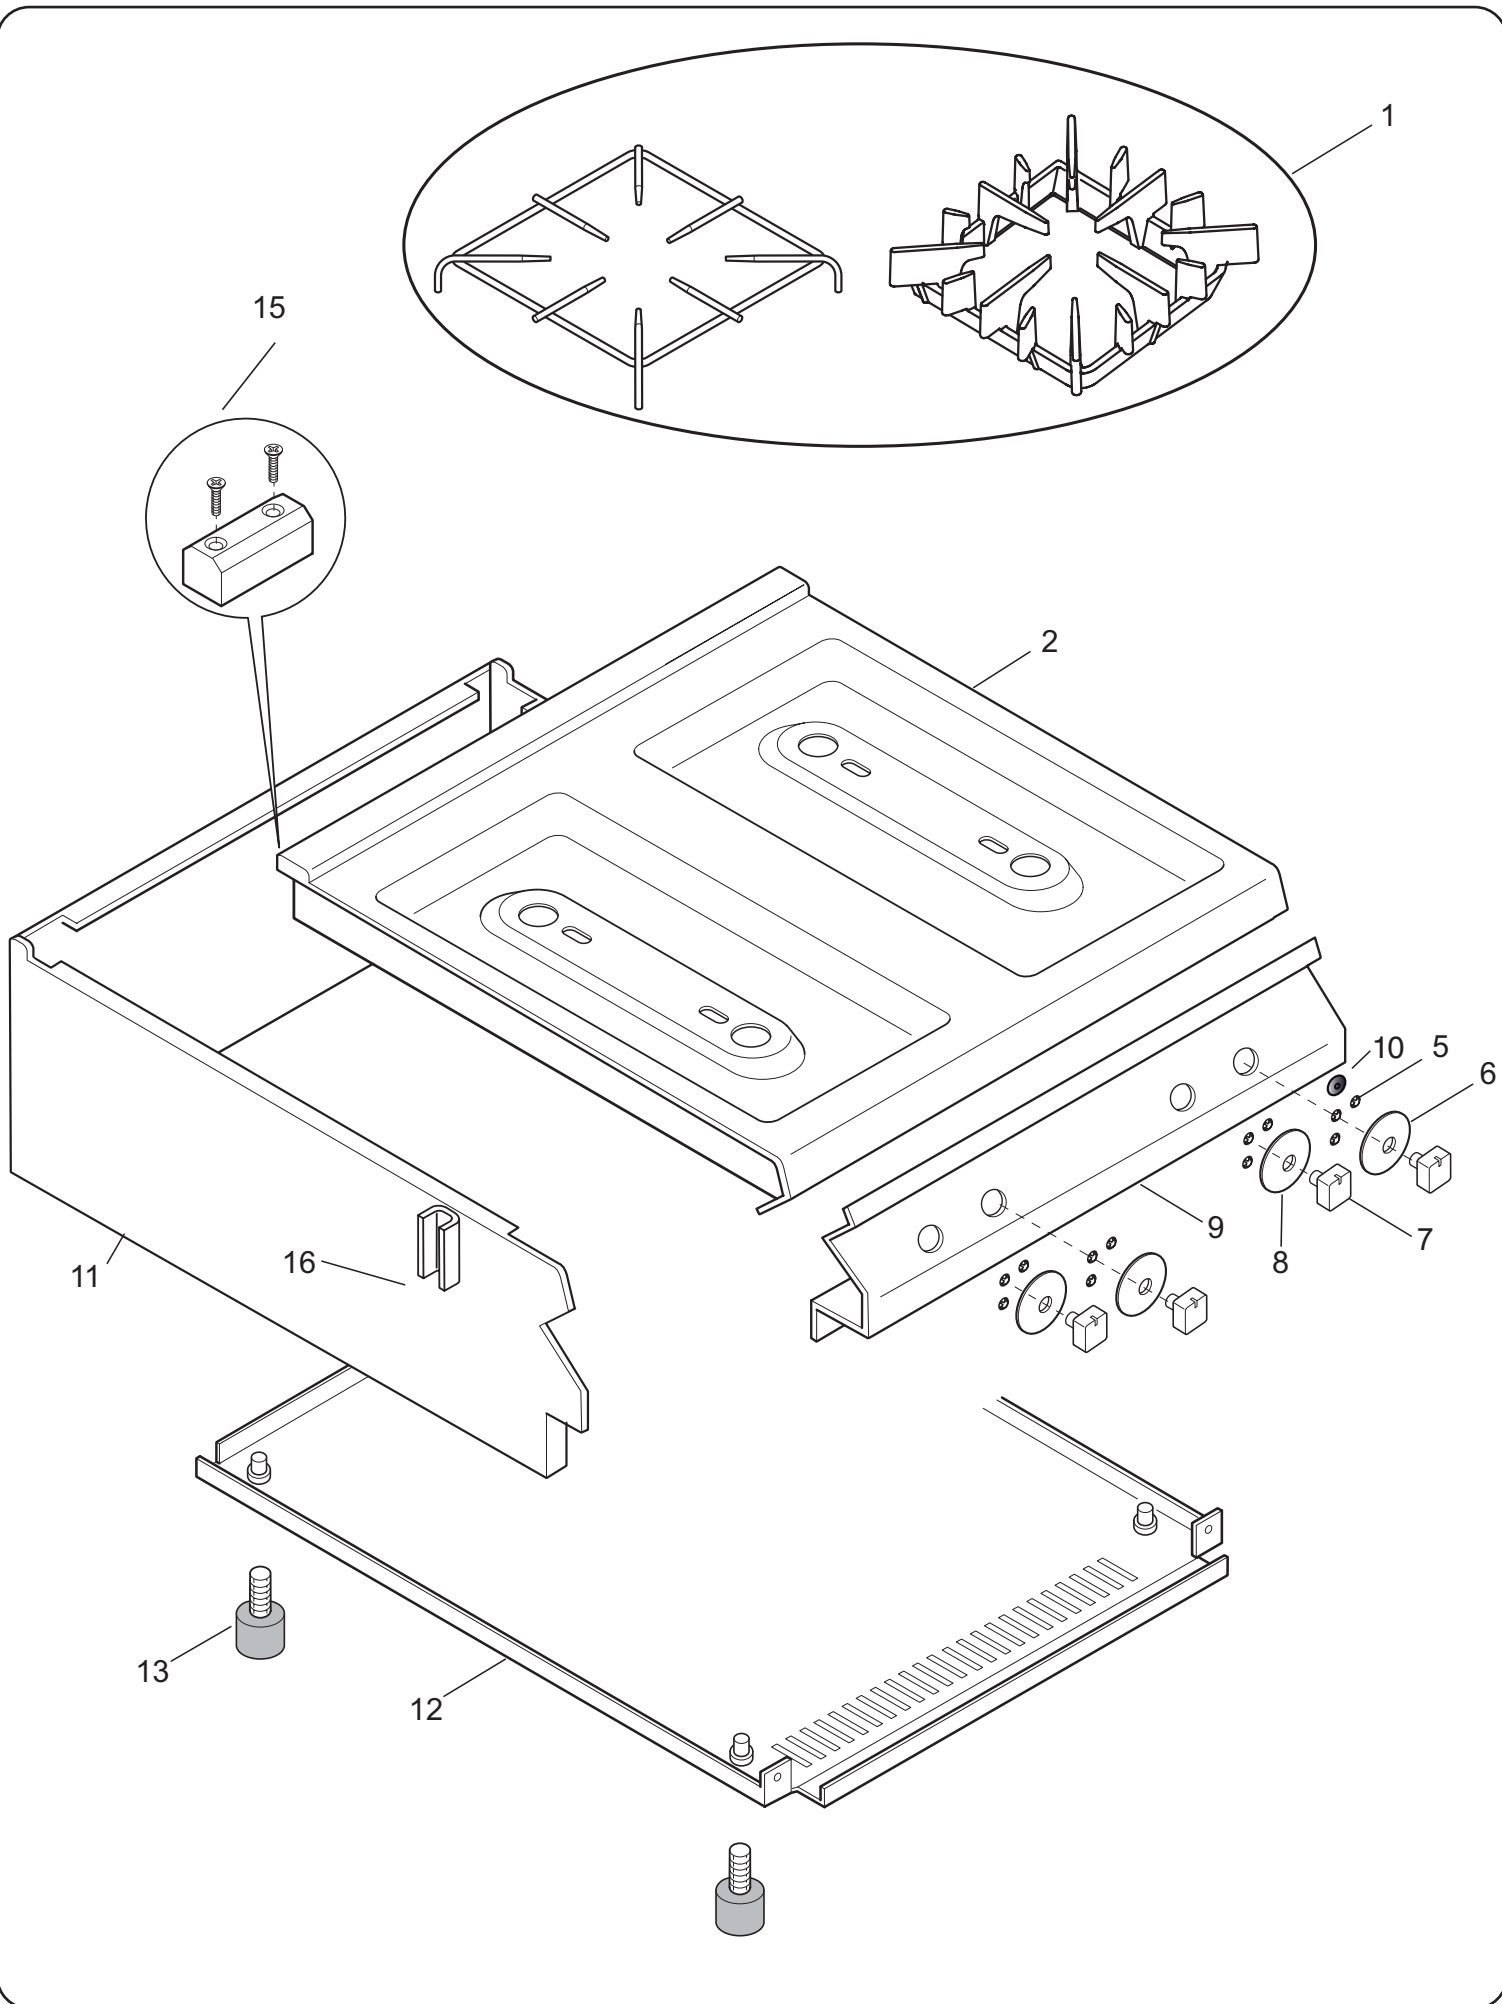

A - Ugello bruciatore / Burner nozzle ø60				A - Ugello bruciatore / Burner nozzle ø100			
Spare Code	Ref. / Notes			Spare Code	Ref./ Notes		
0A2101	ø1.25	3+3B/P	G30 30mbar	0A2089	ø1.60	3+3B/P	G30 30mbar
0A2650	ø1.20	3B/P	G30 37mbar	059384	ø1.50	3B/P	G30 37mbar
0C0147	ø1.10	3B/P	G30 50mbar	0C0148	ø1.45	3B/P	G30 50mbar
0C0141	ø1.95	2H/2E+	G20 20mbar	0C0144	ø2.60	2H/2E+	G20 20mbar
A05176400	Ø1.85	2H	G20 25mbar	0C4154	Ø2.15/2.60	2H	G20 25mbar
0C0142	ø2.05	2L	G25 25mbar	0C0145	ø2.65	2L	G25 25mbar
51689AP00	ø1.90	2K	G25.3 25mbar	51689AQ00	ø2.55	2K	G25.3 25mbar
0C0143	ø2.20	2ELL	G25 20mbar	0C0146	ø2.75	2ELL	G25 20mbar
0C7942	Ø1.85/2.25	2S	G25.1 25mbar	0C4153	Ø2.45/3.30	2S	G25.1 25mbar
0C3657	ø3.60	1a	G110 8mbar	0C3655	ø5.00	1a	G110 8mbar
0C3658	ø3.30	1b	G120 8mbar	0C3656	Ø4.40	1b	G120 8mbar

E - Ugello pilota / Pilot nozzle			
Spare Code	Ref./ Notes		
054593	n°25	3+3B/P	G30 30mbar
054593	n°25	3B/P	G30 37mbar
054593	n°25	3B/P	G30 50mbar
053670	n°41	2H/2E+	G20 20mbar
053670	n°41	2H	G20 25mbar
053670	n°41	2L	G25 25mbar
053670	n°41	2K	G25.3 25mbar
053670	n°41	2ELL	G25 20mbar
053670	n°41	2S	G25.1 25mbar
053669	n°75	1a	G110 8mbar
053669	n°75	1b	G120 8mbar