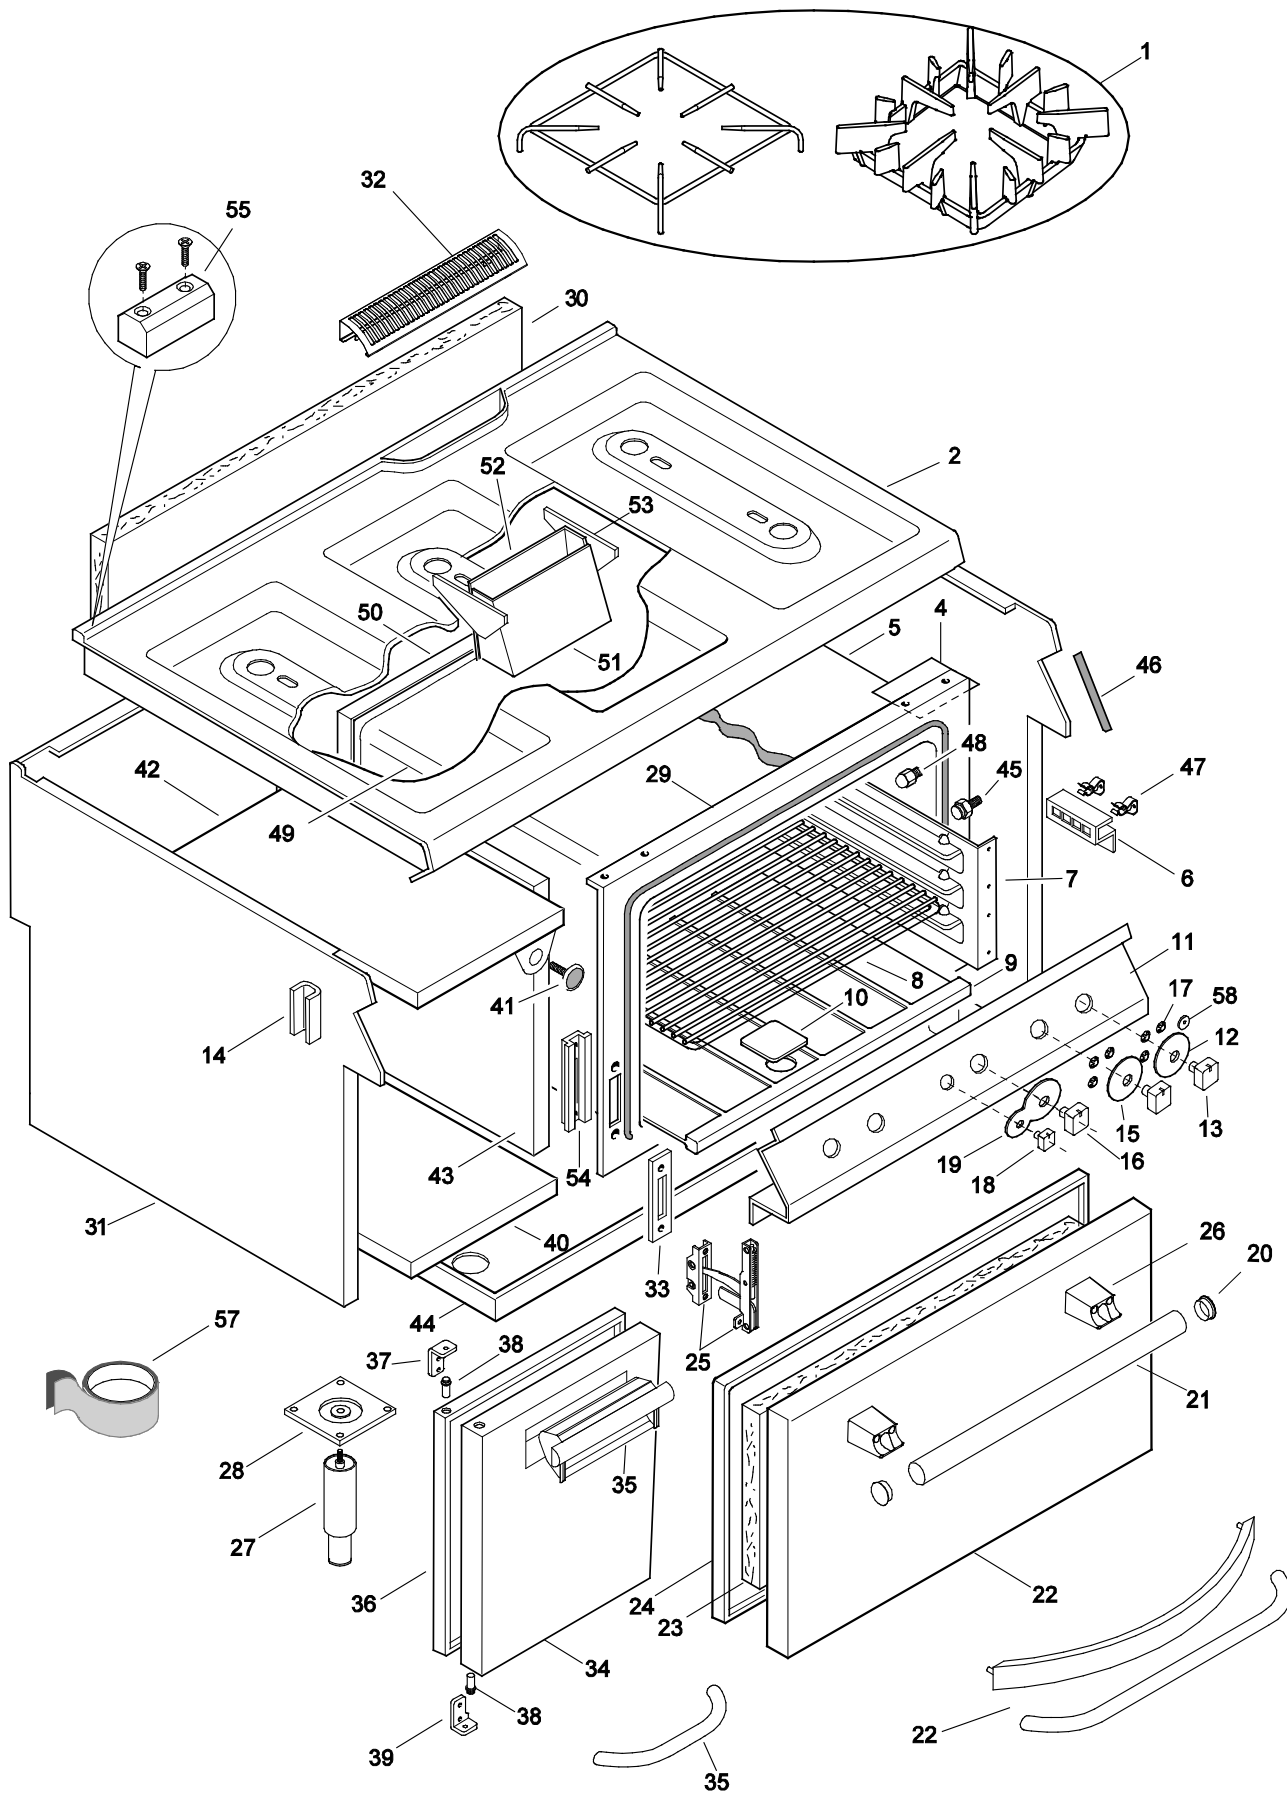

Pag	Index	Indice	Note
2	General view	Componenti generali	
3	Gas components	Componenti Gas	
4,5	Gas Nozzels	Ugelli gas	
6,7,8	Spare parts list	Lista ricambi	

Brand/Marchio: All
 Factory code: 9PDX

A - Ugello bruciatore / Burner nozzle $\varnothing 60$			
Spare part Code	Reference		
0C0141	$\varnothing 1.95$	2H/2E+	G20 20mbar
0C0143	$\varnothing 2.20$	2ELL	G25 20mbar
0C0142	$\varnothing 2.05$	2L	G25 25mbar
0A2101	$\varnothing 1.25$	3+3B/P	G30/31 28-30/37mbar
0C0147	$\varnothing 1.10$	3B/P	G30/31 50mbar
0A2475	$\varnothing 2.25$	No CE	G20 10mbar
0C3657	$\varnothing 3.60$		G110
059627	$\varnothing 3.30$		G120

E - Ugello pilota / Pilot nozzle		
Spare part Code	Ref.	Notes
053670	n°41 2H/2E+	G20 20mbar
053670	n°41 2ELL	G25 20mbar
053670	n°41 2L	G25 25mbar
054593	n°25 3+3B/P	G30/31 28-30/37mbar
054593	n°25 3B/P	G30/31 50mbar
053670	n°41 No CE	G20 10mbar
053669	n°75	G110
053669	n°75	G120