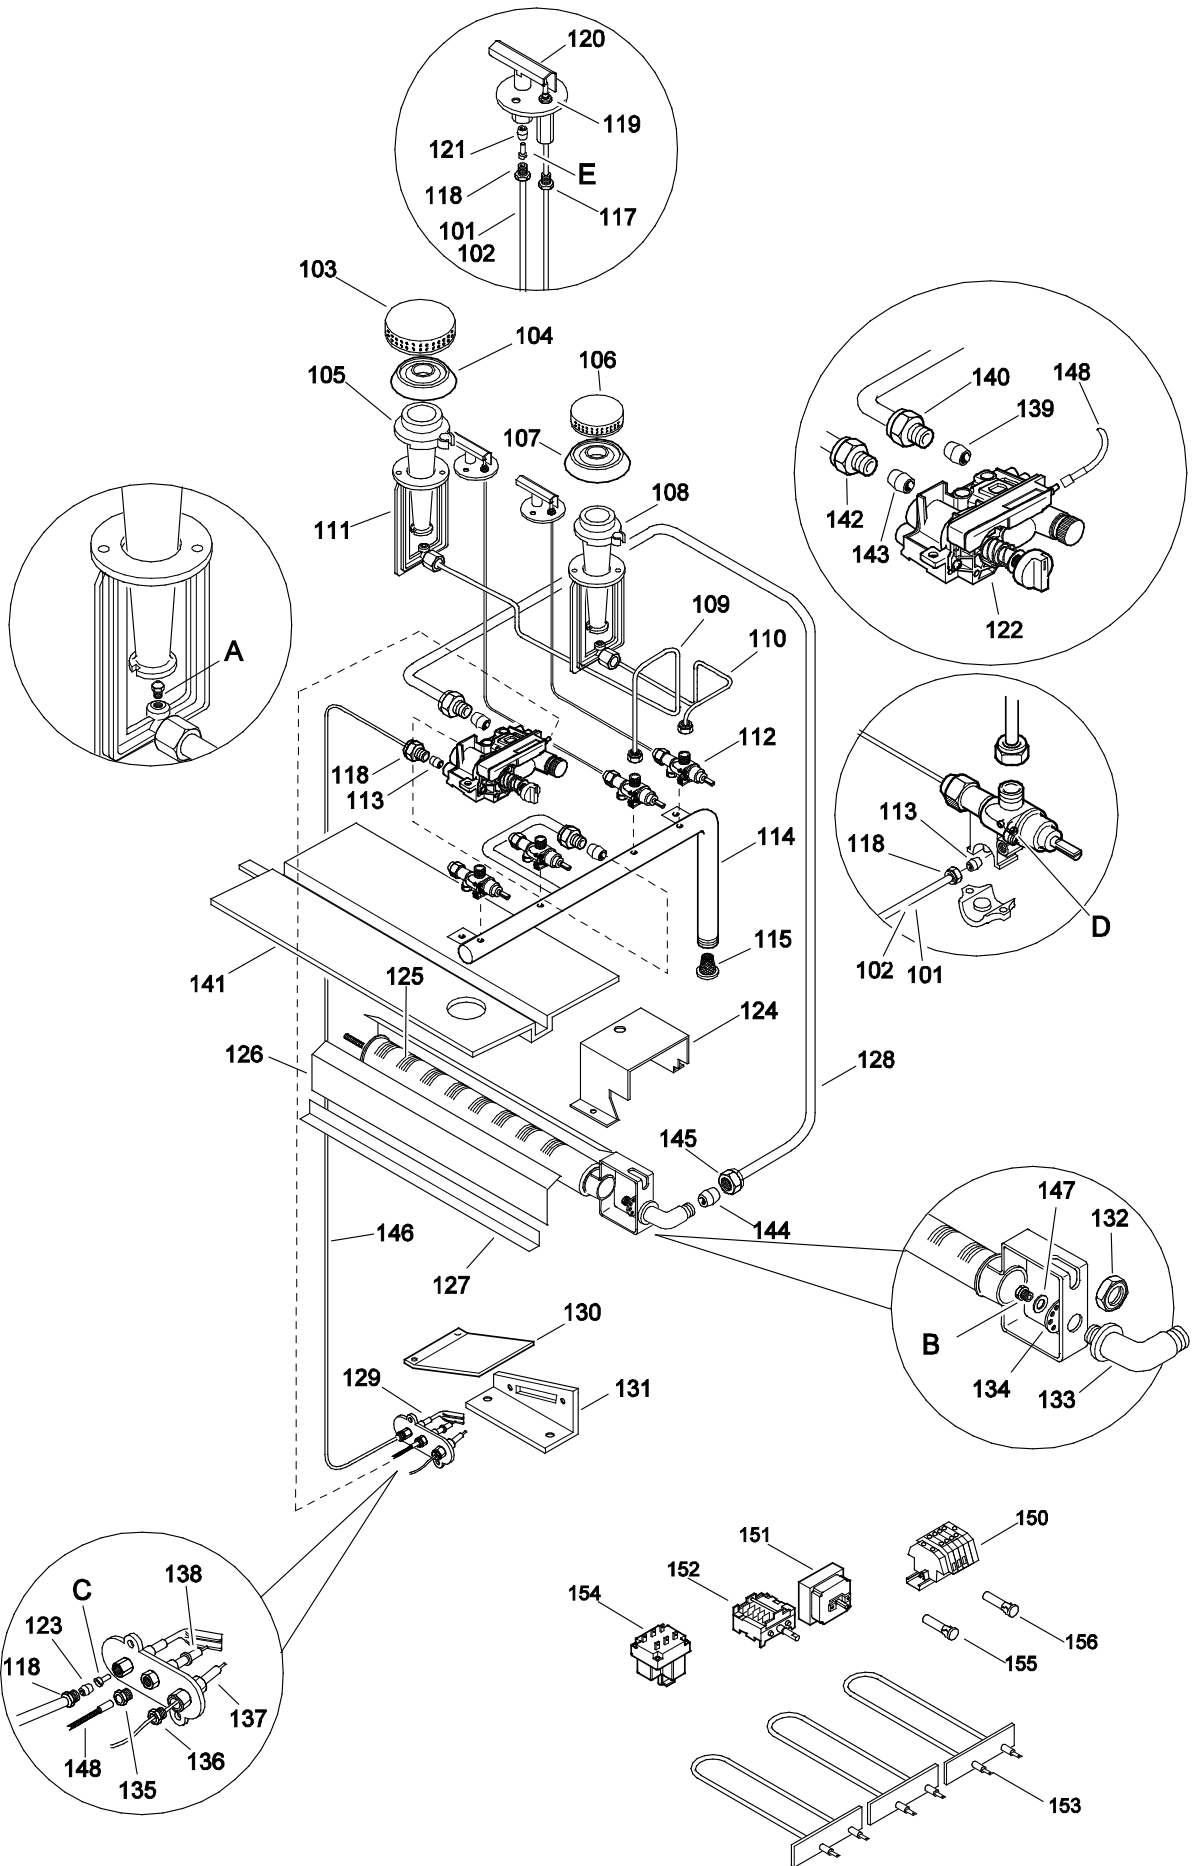

Pag	Index	Indice	Note
2	General view	Componenti generali	
3	Gas components	Componenti Gas	
4,5	Gas Nozzels	Ugelli gas	
6,7,8	Spare parts list	Lista ricambi	

Brand/Marchio: All
 Factory code: 9PDX

A - Ugello bruciatore / Burner nozzle $\varnothing 60$			
Spare part Code	Reference		
0C0141	$\varnothing 1.95$	2H/2E+	G20 20mbar
0C0143	$\varnothing 2.20$	2ELL	G25 20mbar
0C0142	$\varnothing 2.05$	2L	G25 25mbar
0A2101	$\varnothing 1.25$	3+3B/P	G30/31 28-30/37mbar
0C0147	$\varnothing 1.10$	3B/P	G30/31 50mbar
0A2475	$\varnothing 2.25$	No CE	G20 10mbar
0C3657	$\varnothing 3.60$		G110
059627	$\varnothing 3.30$		G120

E - Ugello pilota / Pilot nozzle		
Spare part Code	Ref.	Notes
053670	n°41 2H/2E+	G20 20mbar
053670	n°41 2ELL	G25 20mbar
053670	n°41 2L	G25 25mbar
054593	n°25 3+3B/P	G30/31 28-30/37mbar
054593	n°25 3B/P	G30/31 50mbar
053670	n°41 No CE	G20 10mbar
053669	n°75	G110
053669	n°75	G120