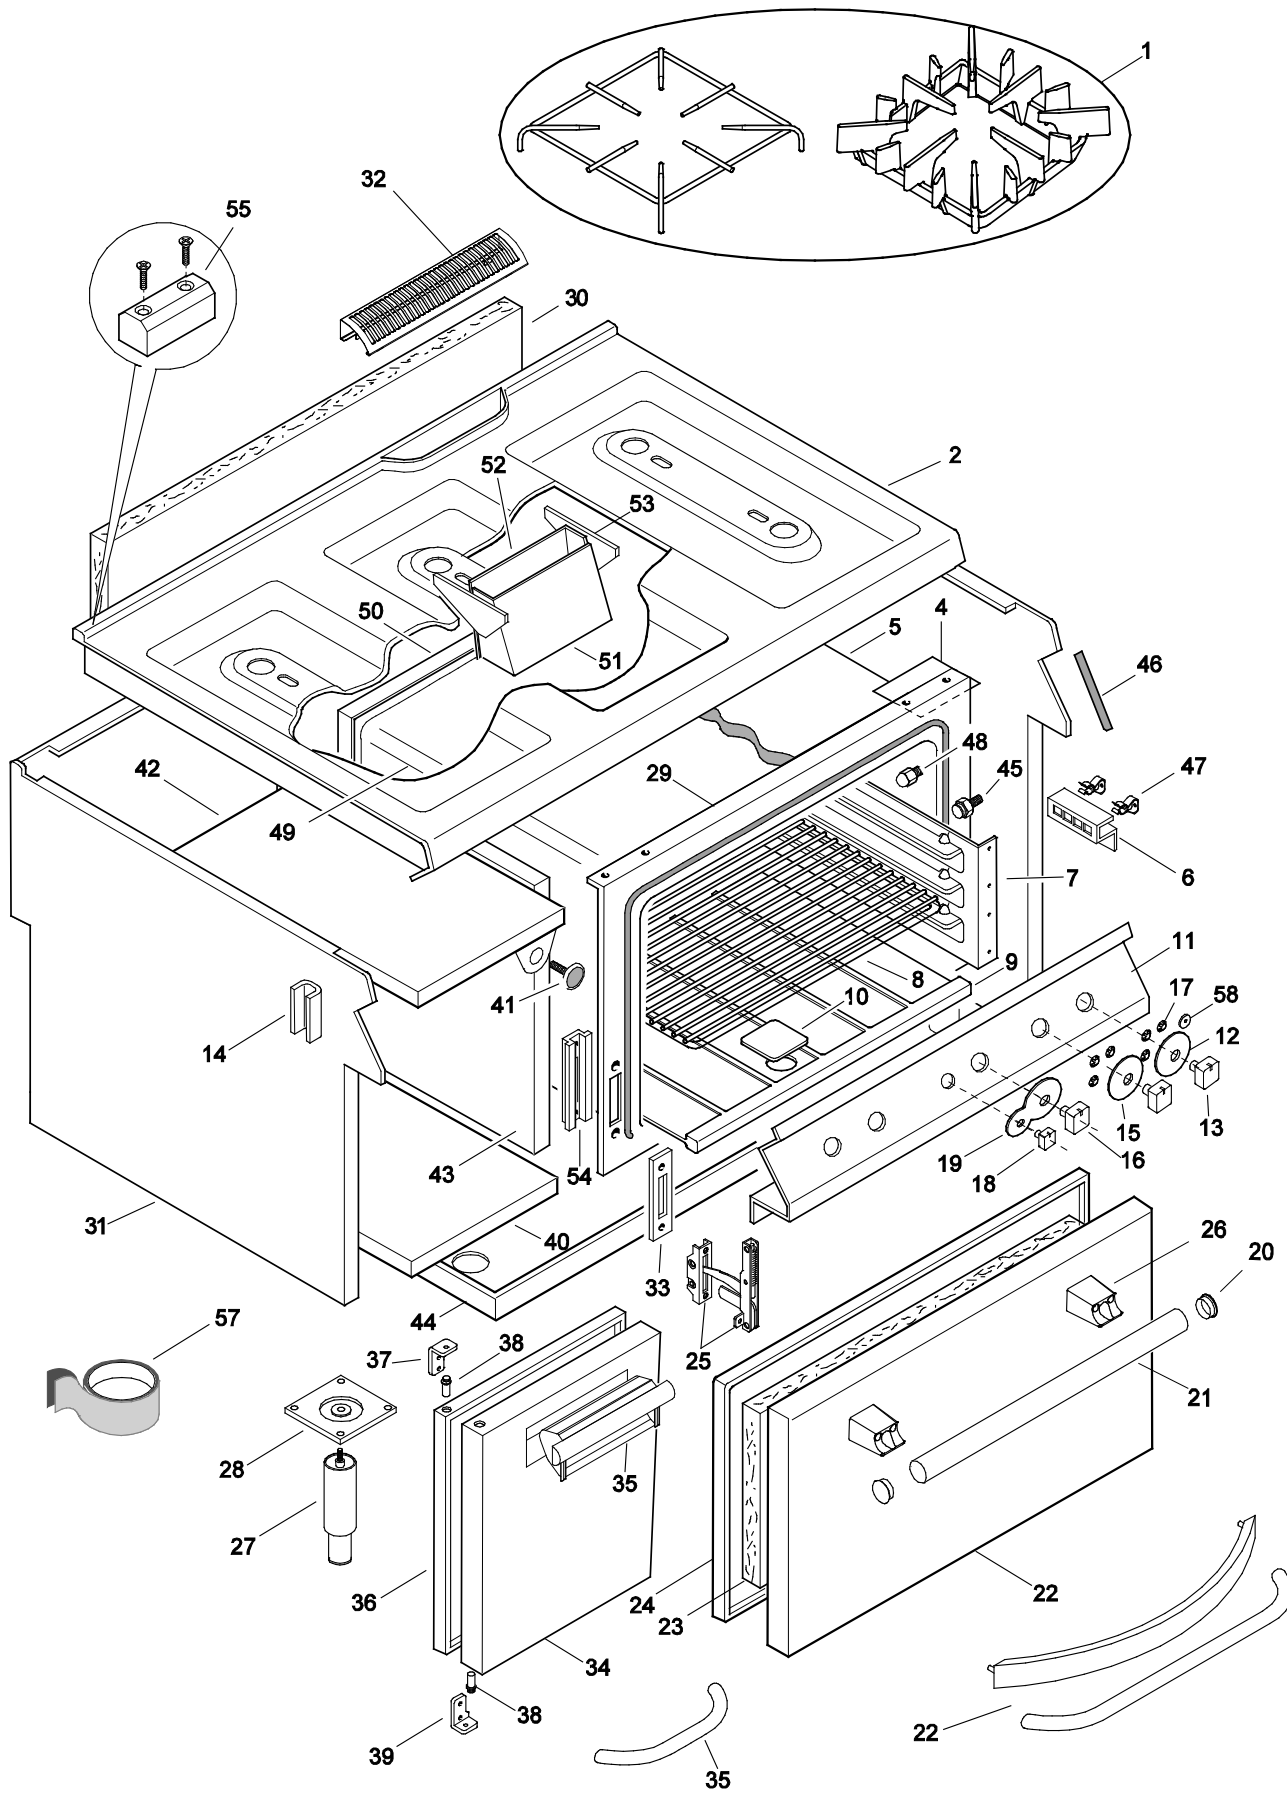

Pag	Index	Indice	Note
2	General view	Componenti generali	
3	Gas components	Componenti Gas	
4,5	Gas Nozzels	Ugelli gas	
6,7,8	Spare parts list	Lista ricambi	

Brand/Marchio: All  
Factory code: 9PDX

A - Ugello bruciatore / Burner nozzle $\varnothing 60$			
Spare part Code	Reference		
0C0141	$\varnothing 1.95$	2H/2E+	G20 20mbar
0C0143	$\varnothing 2.20$	2ELL	G25 20mbar
0C0142	$\varnothing 2.05$	2L	G25 25mbar
0A2101	$\varnothing 1.25$	3+3B/P	G30/31 28-30/37mbar
0C0147	$\varnothing 1.10$	3B/P	G30/31 50mbar
0A2475	$\varnothing 2.25$	No CE	G20 10mbar
0C3657	$\varnothing 3.60$		G110
059627	$\varnothing 3.30$		G120

E - Ugello pilota / Pilot nozzle		
Spare part Code	Ref.	Notes
053670	n°41 2H/2E+	G20 20mbar
053670	n°41 2ELL	G25 20mbar
053670	n°41 2L	G25 25mbar
054593	n°25 3+3B/P	G30/31 28-30/37mbar
054593	n°25 3B/P	G30/31 50mbar
053670	n°41 No CE	G20 10mbar
053669	n°75	G110
053669	n°75	G120