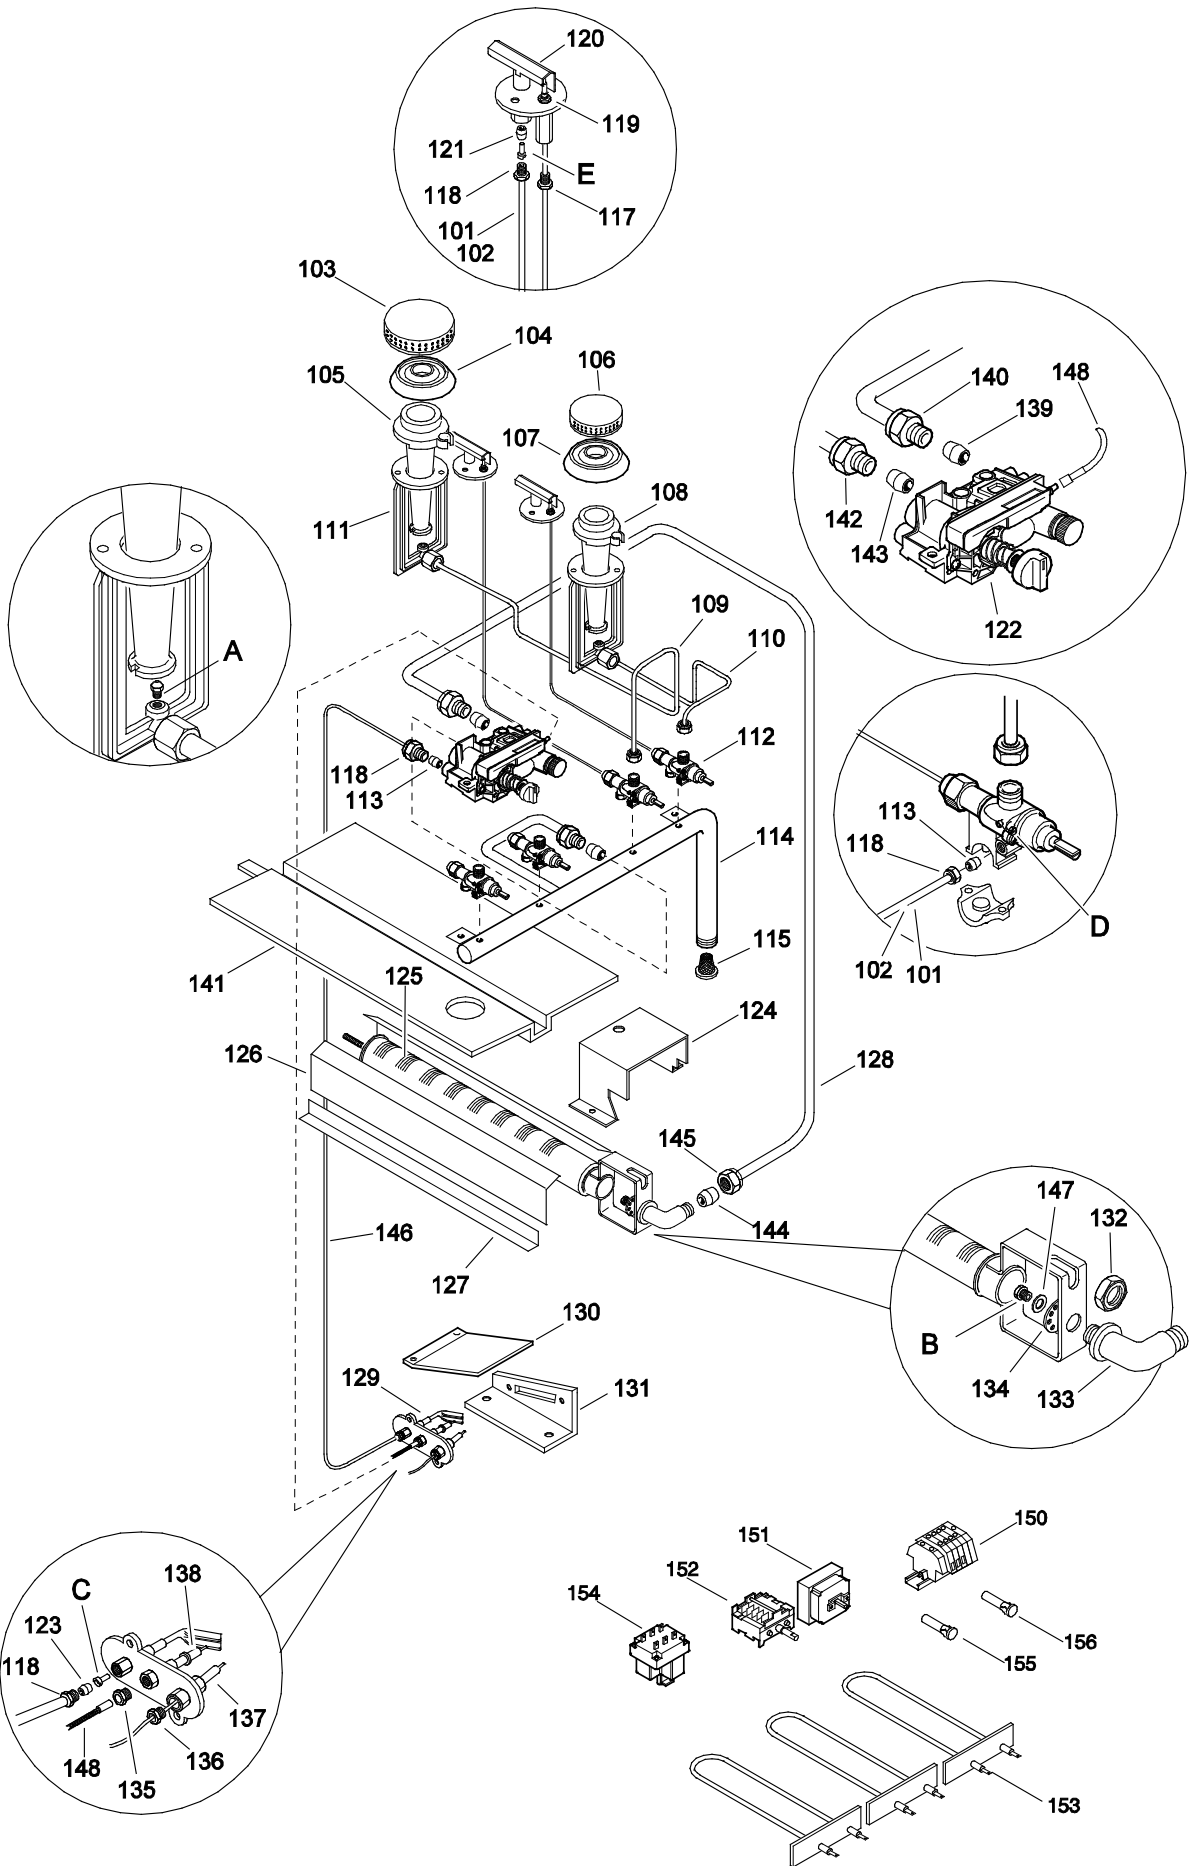

Pag	Index	Indice	Note
2	General view	Componenti generali	
3	Gas components	Componenti Gas	
4,5	Gas Nozzels	Ugelli gas	
6,7,8	Spare parts list	Lista ricambi	

Brand/Marchio: All  
Factory code: 9PDX

A - Ugello bruciatore / Burner nozzle $\varnothing 60$			
Spare part Code	Reference		
0C0141	$\varnothing 1.95$	2H/2E+	G20 20mbar
0C0143	$\varnothing 2.20$	2ELL	G25 20mbar
0C0142	$\varnothing 2.05$	2L	G25 25mbar
0A2101	$\varnothing 1.25$	3+3B/P	G30/31 28-30/37mbar
0C0147	$\varnothing 1.10$	3B/P	G30/31 50mbar
0A2475	$\varnothing 2.25$	No CE	G20 10mbar
0C3657	$\varnothing 3.60$		G110
059627	$\varnothing 3.30$		G120

E - Ugello pilota / Pilot nozzle		
Spare part Code	Ref.	Notes
053670	n°41 2H/2E+	G20 20mbar
053670	n°41 2ELL	G25 20mbar
053670	n°41 2L	G25 25mbar
054593	n°25 3+3B/P	G30/31 28-30/37mbar
054593	n°25 3B/P	G30/31 50mbar
053670	n°41 No CE	G20 10mbar
053669	n°75	G110
053669	n°75	G120