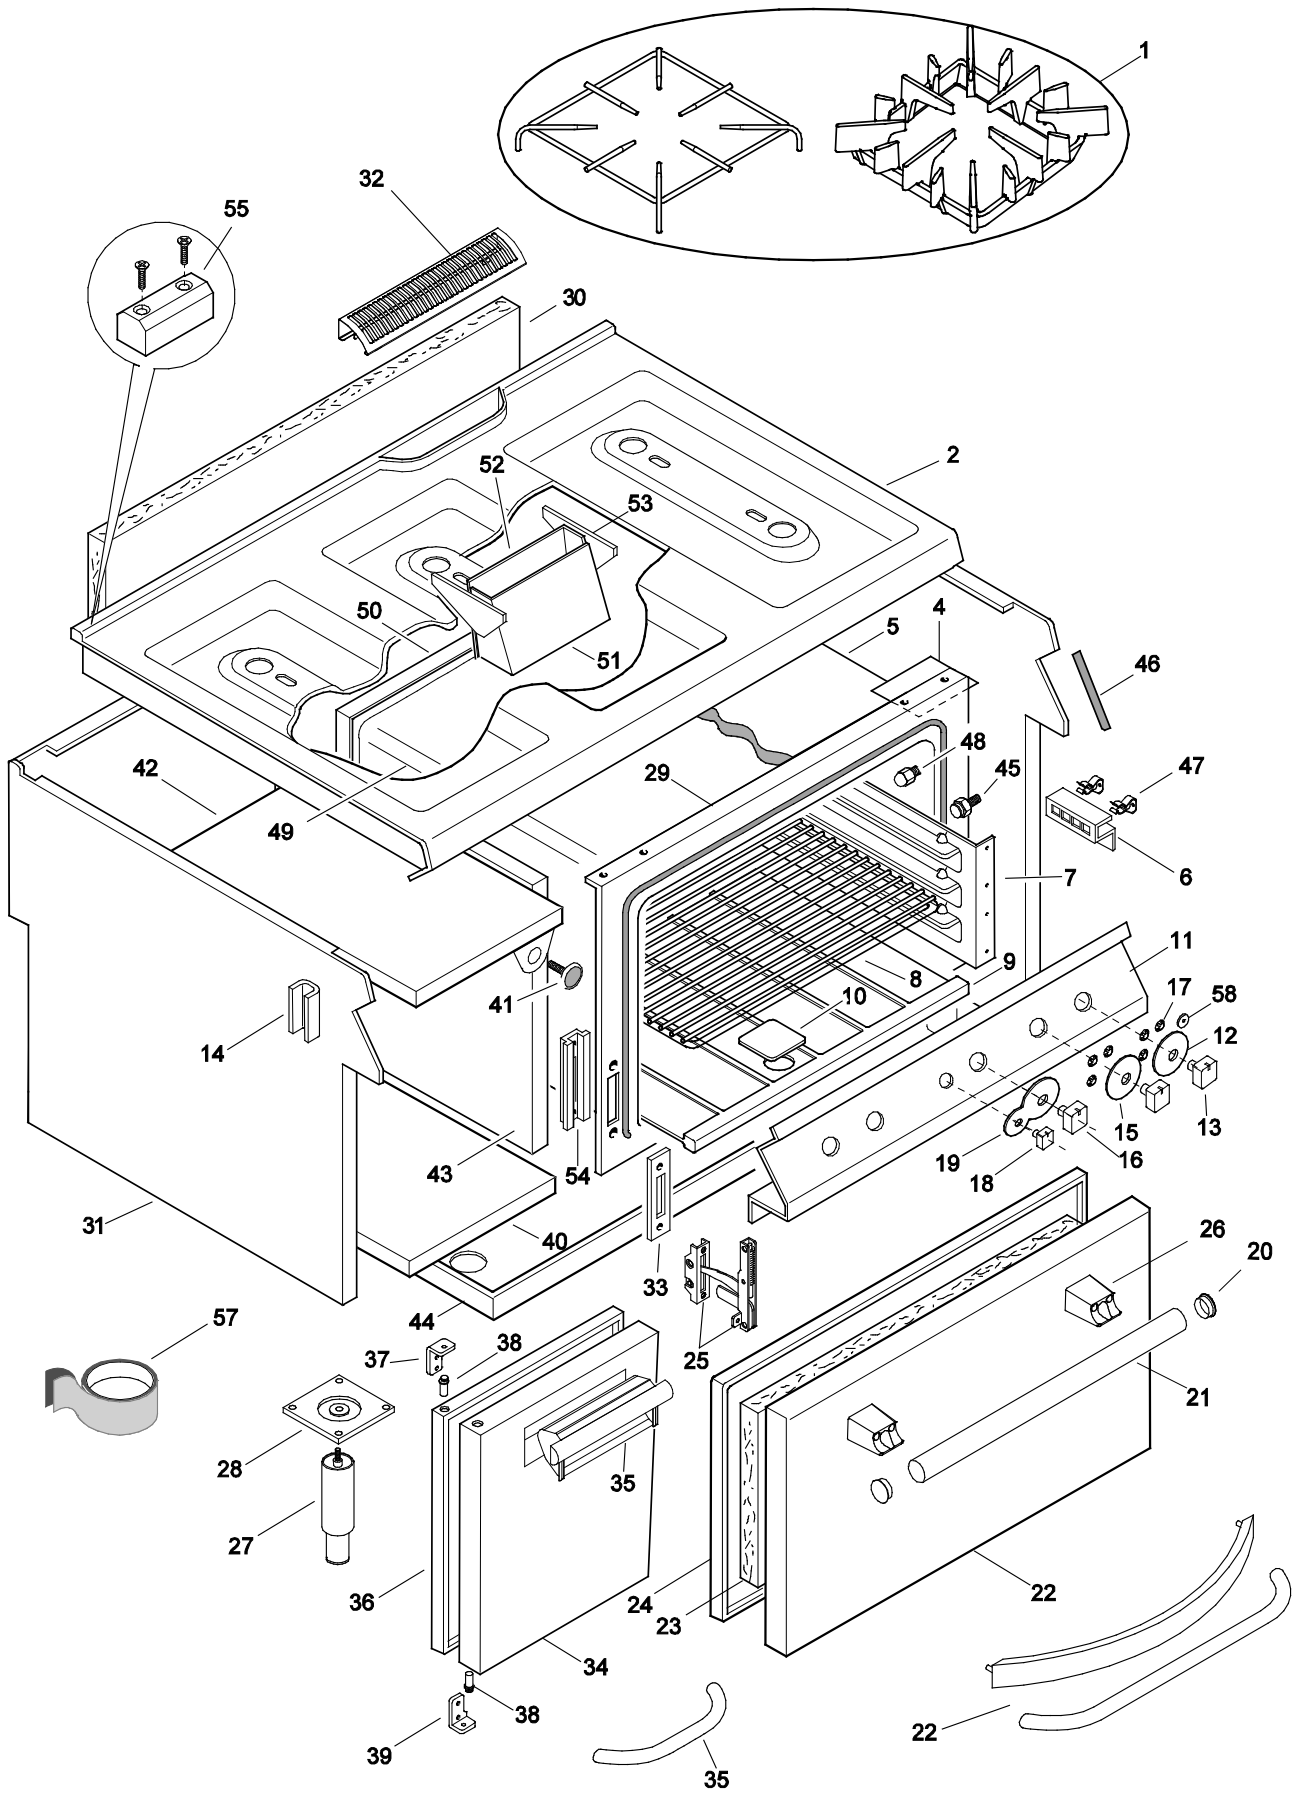

Pag	Index	Indice	Note
2	General view	Componenti generali	
3	Gas components	Componenti Gas	
4,5	Gas Nozzels	Ugelli gas	
6,7,8	Spare parts list	Lista ricambi	

Brand/Marchio: All
Factory code: 9PDX

A - Ugello bruciatore / Burner nozzle $\varnothing 60$			
Spare part Code	Reference		
0C0141	$\varnothing 1.95$	2H/2E+	G20 20mbar
0C0143	$\varnothing 2.20$	2ELL	G25 20mbar
0C0142	$\varnothing 2.05$	2L	G25 25mbar
0A2101	$\varnothing 1.25$	3+3B/P	G30/31 28-30/37mbar
0C0147	$\varnothing 1.10$	3B/P	G30/31 50mbar
0A2475	$\varnothing 2.25$	No CE	G20 10mbar
0C3657	$\varnothing 3.60$		G110
059627	$\varnothing 3.30$		G120

E - Ugello pilota / Pilot nozzle		
Spare part Code	Ref.	Notes
053670	n°41 2H/2E+	G20 20mbar
053670	n°41 2ELL	G25 20mbar
053670	n°41 2L	G25 25mbar
054593	n°25 3+3B/P	G30/31 28-30/37mbar
054593	n°25 3B/P	G30/31 50mbar
053670	n°41 No CE	G20 10mbar
053669	n°75	G110
053669	n°75	G120