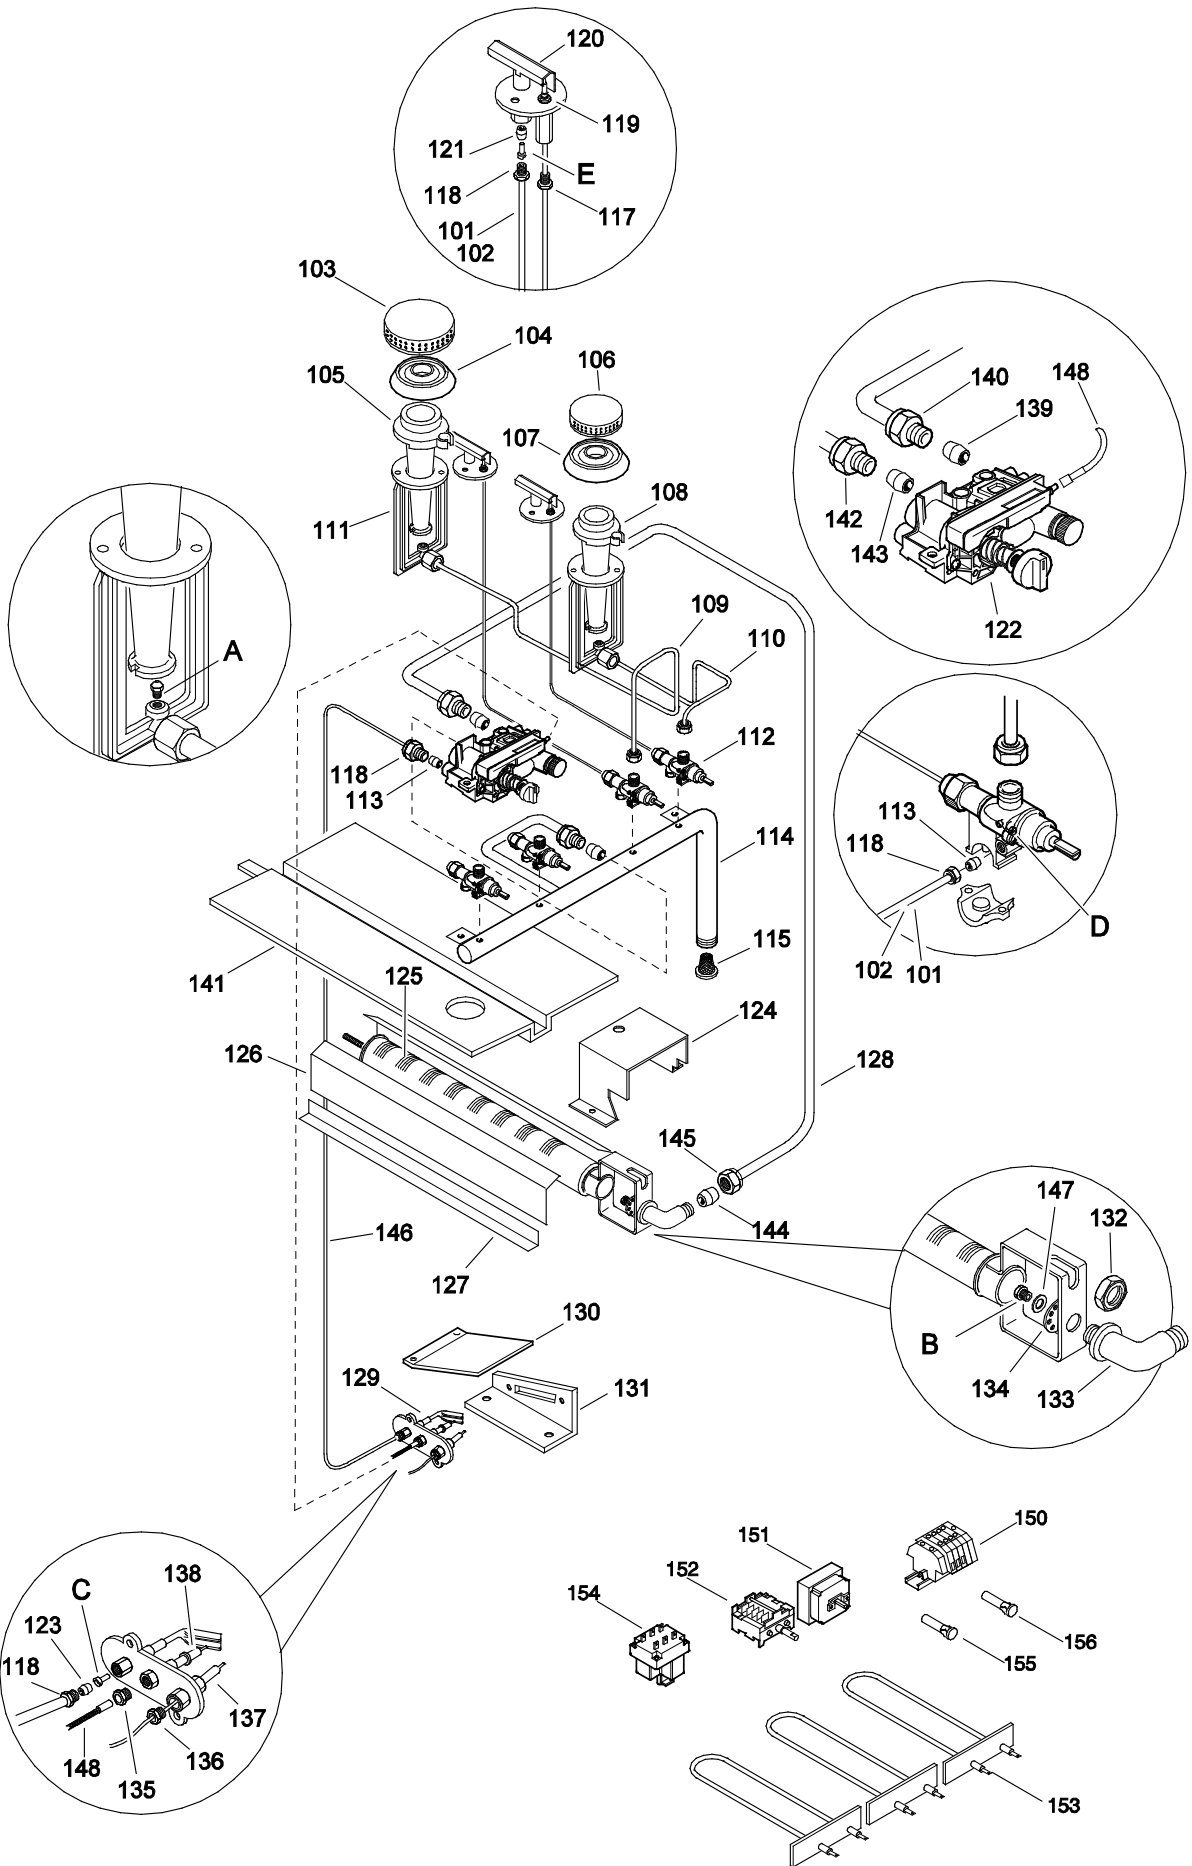

Pag	Index	Indice	Note
2	General view	Componenti generali	
3	Gas components	Componenti Gas	
4,5	Gas Nozzels	Ugelli gas	
6,7,8	Spare parts list	Lista ricambi	

Brand/Marchio: All
Factory code: 9PDX

A - Ugello bruciatore / Burner nozzle $\varnothing 60$			
Spare part Code	Reference		
0C0141	$\varnothing 1.95$	2H/2E+	G20 20mbar
0C0143	$\varnothing 2.20$	2ELL	G25 20mbar
0C0142	$\varnothing 2.05$	2L	G25 25mbar
0A2101	$\varnothing 1.25$	3+3B/P	G30/31 28-30/37mbar
0C0147	$\varnothing 1.10$	3B/P	G30/31 50mbar
0A2475	$\varnothing 2.25$	No CE	G20 10mbar
0C3657	$\varnothing 3.60$		G110
059627	$\varnothing 3.30$		G120

E - Ugello pilota / Pilot nozzle		
Spare part Code	Ref.	Notes
053670	n°41 2H/2E+	G20 20mbar
053670	n°41 2ELL	G25 20mbar
053670	n°41 2L	G25 25mbar
054593	n°25 3+3B/P	G30/31 28-30/37mbar
054593	n°25 3B/P	G30/31 50mbar
053670	n°41 No CE	G20 10mbar
053669	n°75	G110
053669	n°75	G120