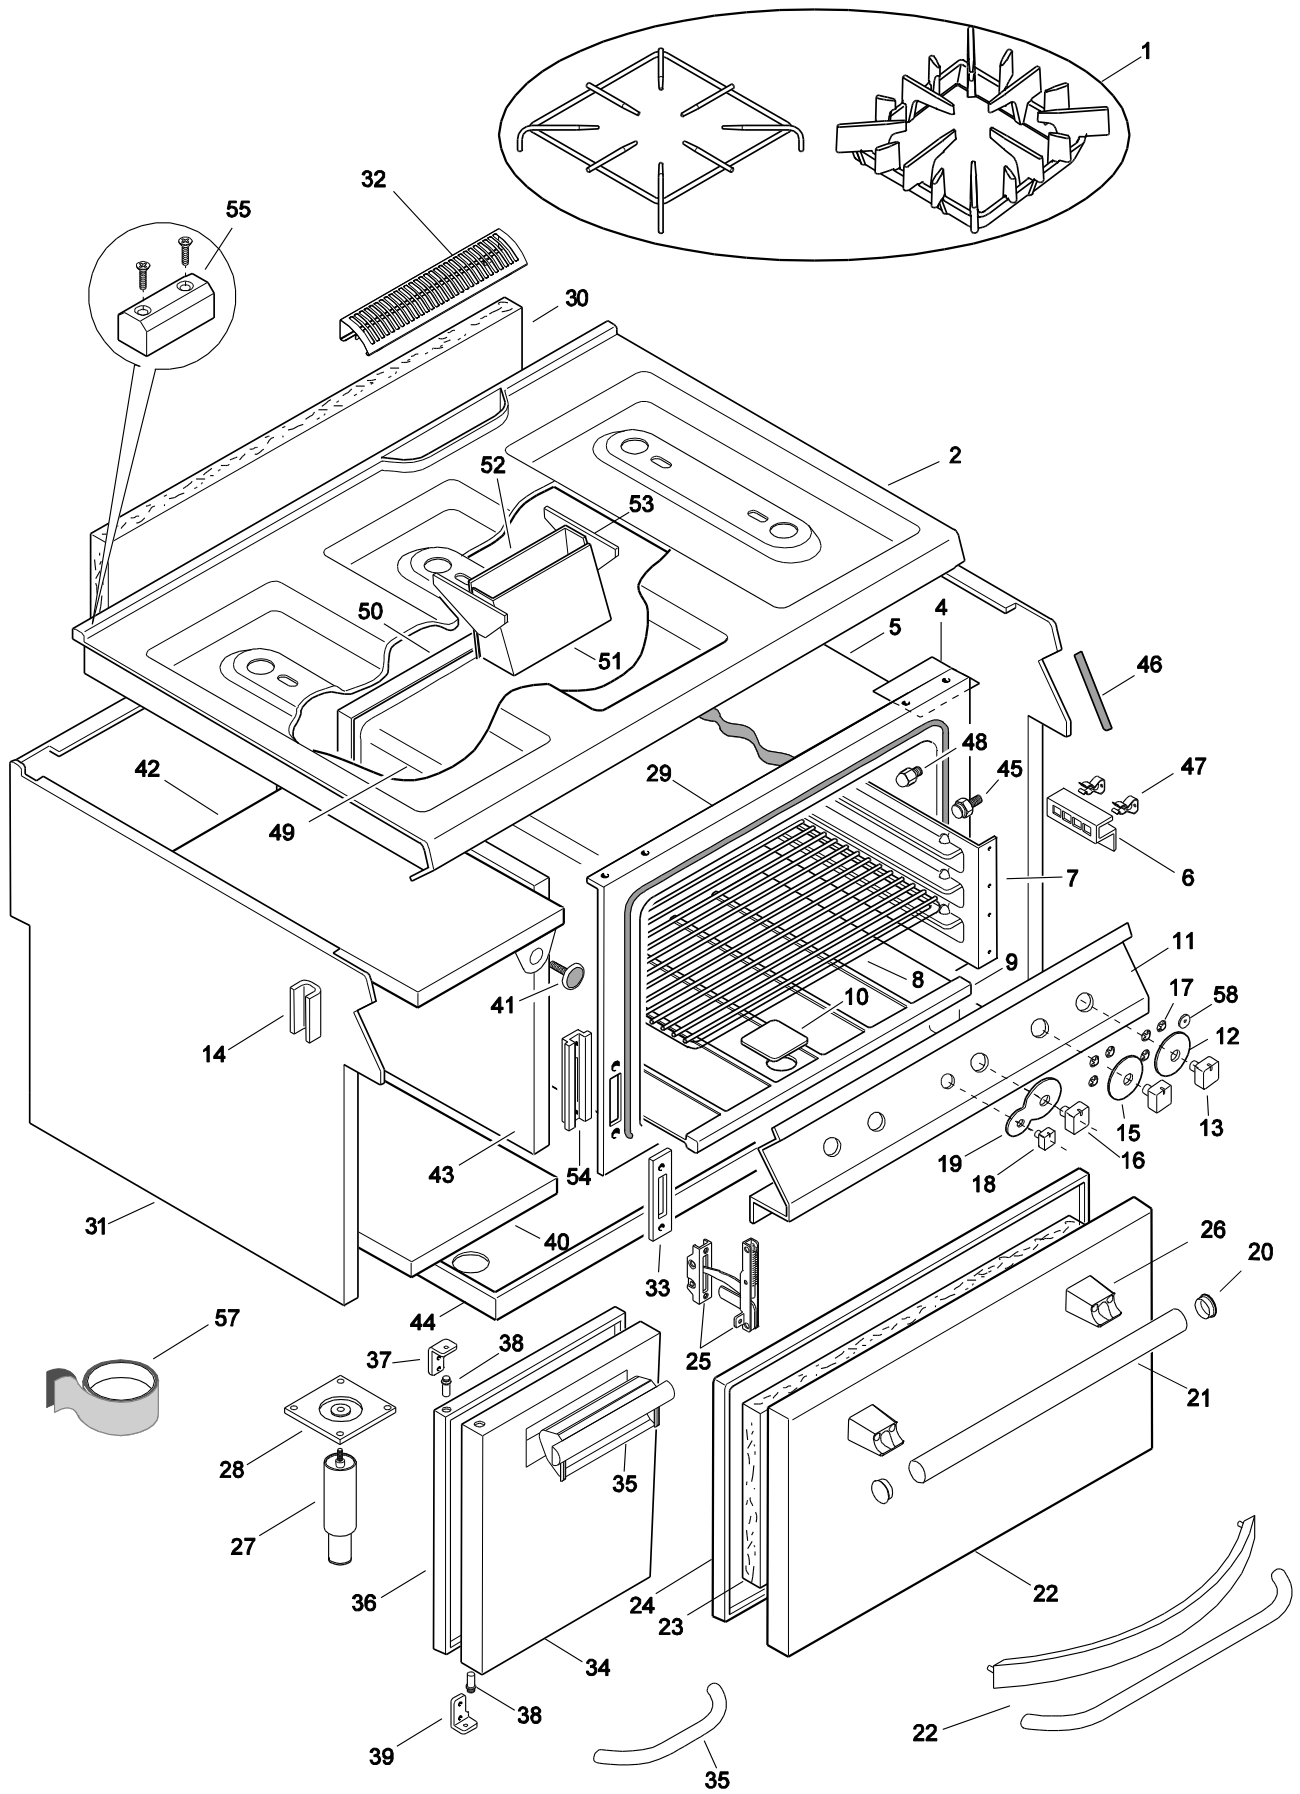

Pag	Index	Indice	Note
2	General view	Componenti generali	
3	Gas components	Componenti Gas	
4,5	Gas Nozzels	Ugelli gas	
6,7,8,9	Spare parts list	Lista ricambi	

Brand/Marchio: All  
 Factory code: 9PDX

<b>A - Ugello bruciatore / Burner nozzle <math>\varnothing</math>60</b>			
Spare part Code	Reference		
0C0141	$\varnothing$ 1.95	2H/2E+	G20 20mbar
0C0143	$\varnothing$ 2.20	2ELL	G25 20mbar
0C0142	$\varnothing$ 2.05	2L	G25 25mbar
0A2101	$\varnothing$ 1.25	3+3B/P	G30/31 28-30/37mbar
0C0147	$\varnothing$ 1.10	3B/P	G30/31 50mbar
0A2475	$\varnothing$ 2.25	No CE	G20 10mbar
0C3657	$\varnothing$ 3.60		G110
059627	$\varnothing$ 3.30		G120

<b>E - Ugello pilota / Pilot nozzle</b>		
Spare part Code	Ref.	Notes
053670	n°41 2H/2E+	G20 20mbar
053670	n°41 2ELL	G25 20mbar
053670	n°41 2L	G25 25mbar
054593	n°25 3+3B/P	G30/31 28-30/37mbar
054593	n°25 3B/P	G30/31 50mbar
053670	n°41 No CE	G20 10mbar
053669	n°75	G110
053669	n°75	G120

<b>D - Vite di minimo / Min screw <math>\varnothing</math>60</b>		
Spare part Code	Ref.	Notes
002899	n°80 2H/2E+	G20 20mbar
002899	n°80 2ELL	G25 20mbar
002899	n°80 2L	G25 25mbar
002911	n°55 3+3B/P	G30/31 28-30/37mbar
002925	n°50 3B/P	G30/31 50mbar
002899	n°80 No CE	G20 10mbar
-	adjust	G110
-	adjust	G120