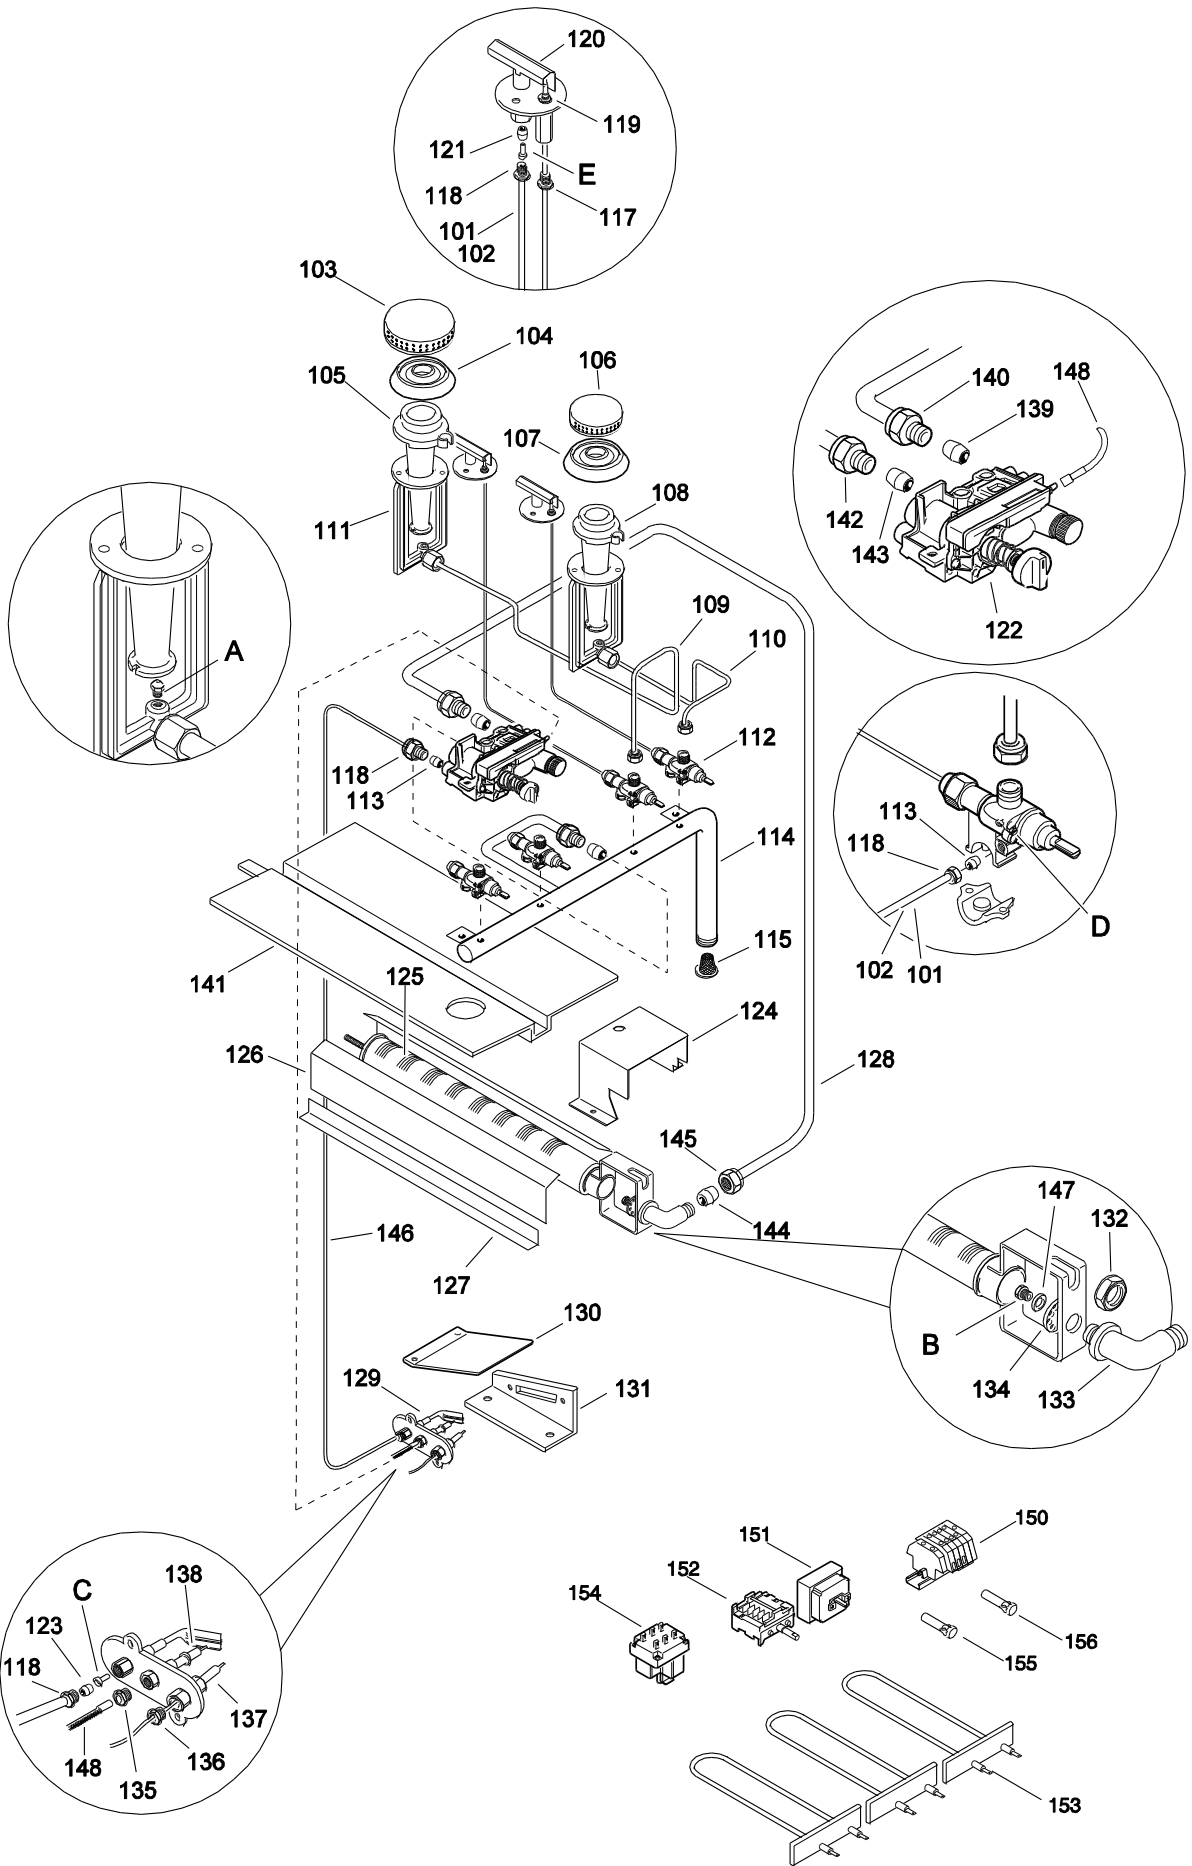

Pag	Index	Indice	Note
2	General view	Componenti generali	
3	Gas components	Componenti Gas	
4,5	Gas Nozzels	Ugelli gas	
6,7,8,9	Spare parts list	Lista ricambi	

Brand/Marchio: All  
 Factory code: 9PDX

<b>A - Ugello bruciatore / Burner nozzle <math>\varnothing</math>60</b>			
Spare part Code	Reference		
0C0141	$\varnothing$ 1.95	2H/2E+	G20 20mbar
0C0143	$\varnothing$ 2.20	2ELL	G25 20mbar
0C0142	$\varnothing$ 2.05	2L	G25 25mbar
0A2101	$\varnothing$ 1.25	3+3B/P	G30/31 28-30/37mbar
0C0147	$\varnothing$ 1.10	3B/P	G30/31 50mbar
0A2475	$\varnothing$ 2.25	No CE	G20 10mbar
0C3657	$\varnothing$ 3.60		G110
059627	$\varnothing$ 3.30		G120

<b>E - Ugello pilota / Pilot nozzle</b>		
Spare part Code	Ref.	Notes
053670	n°41 2H/2E+	G20 20mbar
053670	n°41 2ELL	G25 20mbar
053670	n°41 2L	G25 25mbar
054593	n°25 3+3B/P	G30/31 28-30/37mbar
054593	n°25 3B/P	G30/31 50mbar
053670	n°41 No CE	G20 10mbar
053669	n°75	G110
053669	n°75	G120

<b>D - Vite di minimo / Min screw <math>\varnothing</math>60</b>		
Spare part Code	Ref.	Notes
002899	n°80 2H/2E+	G20 20mbar
002899	n°80 2ELL	G25 20mbar
002899	n°80 2L	G25 25mbar
002911	n°55 3+3B/P	G30/31 28-30/37mbar
002925	n°50 3B/P	G30/31 50mbar
002899	n°80 No CE	G20 10mbar
-	adjust	G110
-	adjust	G120