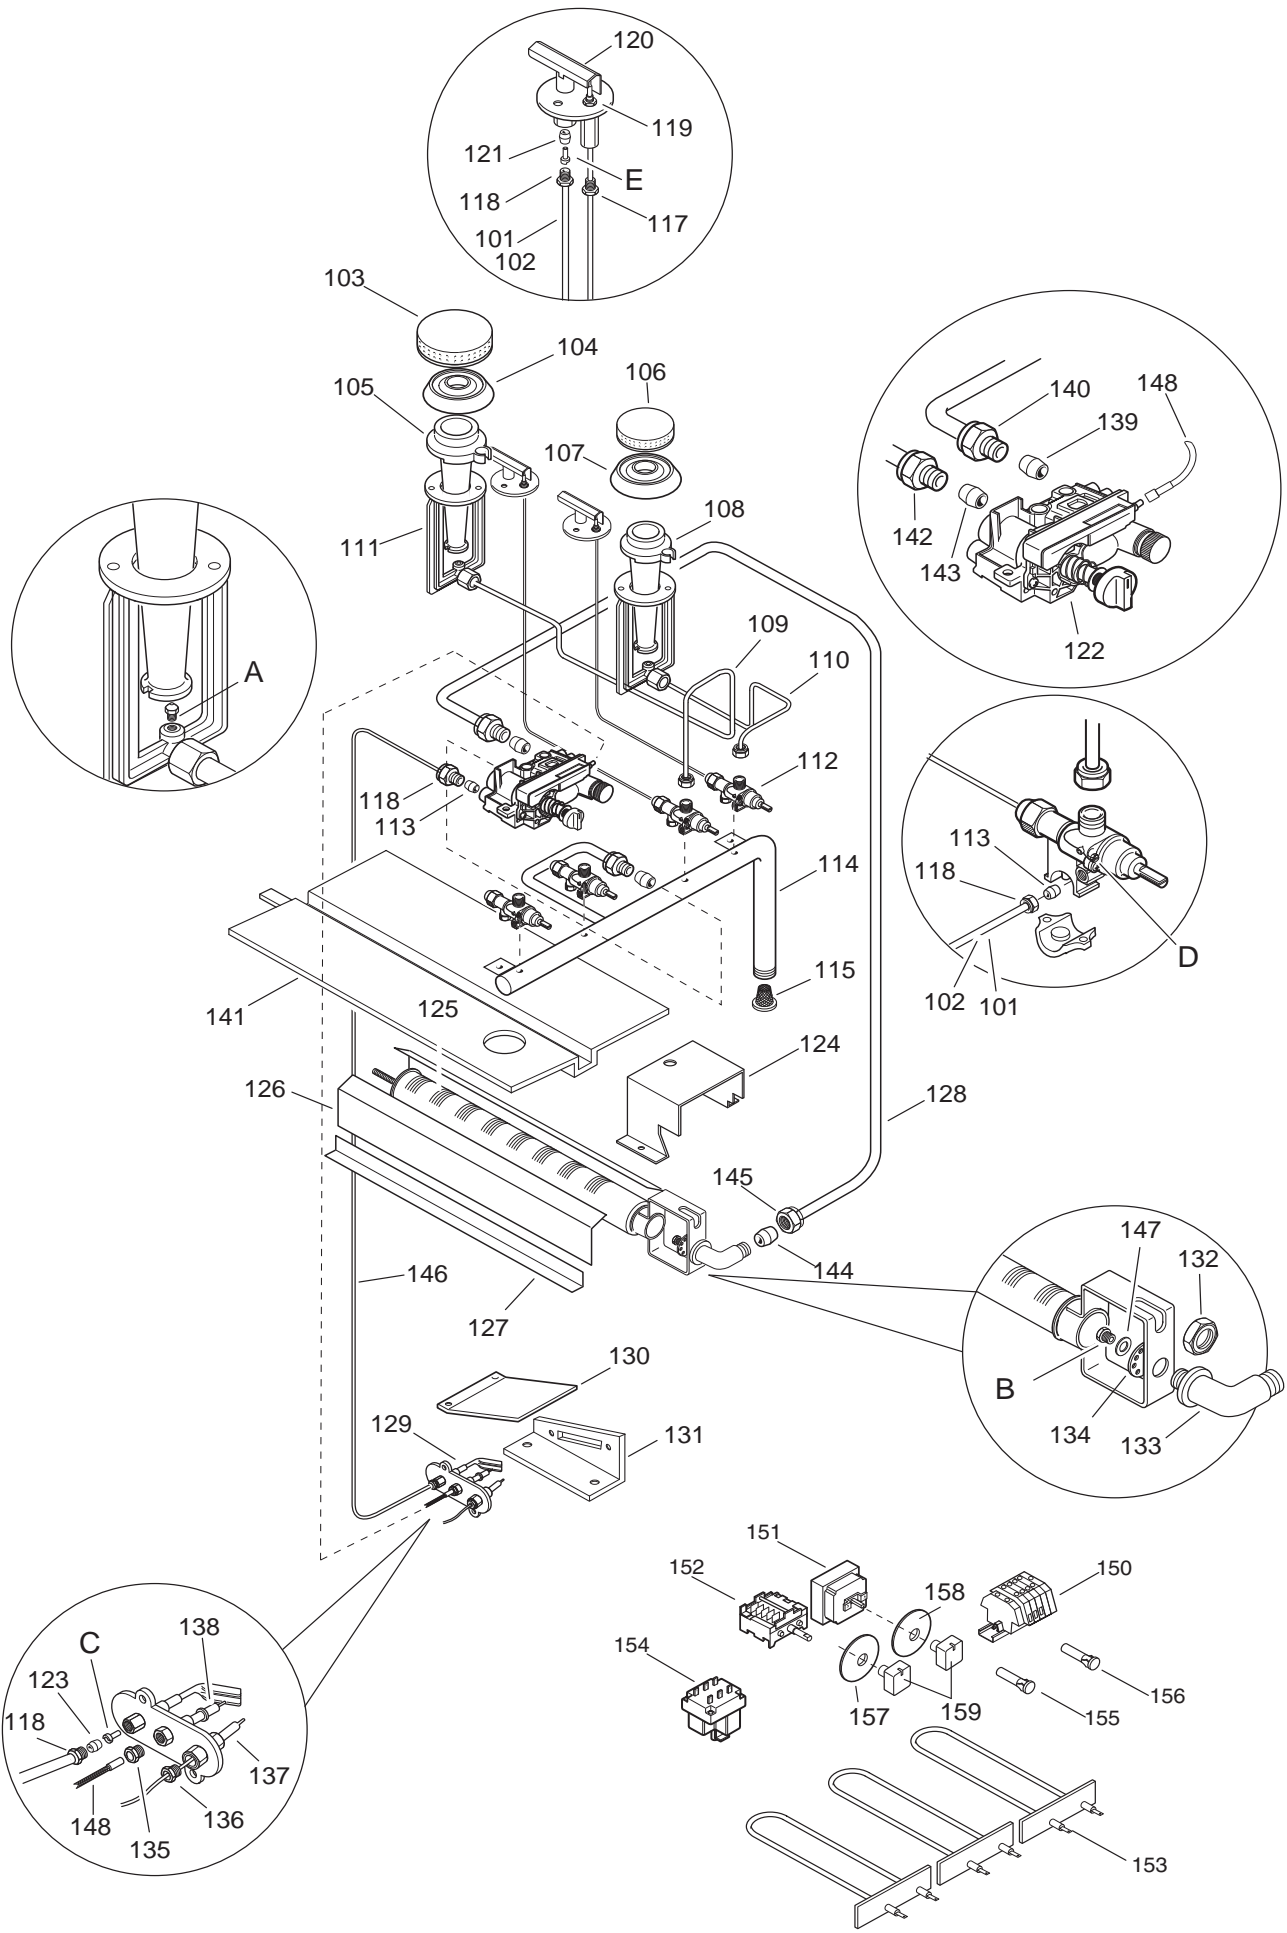

Pag	Index	Indice	Note
2	General view	Componenti generali	
3	Gas components	Componenti Gas	
4,5	Gas Nozzels	Ugelli gas	
6,7,8,9	Spare parts list	Lista ricambi	

Brand/Marchio: All
Factory code: 9PDX

A - Ugello bruciatore / Burner nozzle \varnothing60			
Spare part Code	Reference		
0C0141	\varnothing 1.95	2H/2E+	G20 20mbar
0C0143	\varnothing 2.20	2ELL	G25 20mbar
0C0142	\varnothing 2.05	2L	G25 25mbar
0A2101	\varnothing 1.25	3+3B/P	G30/31 28-30/37mbar
0C0147	\varnothing 1.10	3B/P	G30/31 50mbar
0A2650	\varnothing 1.20	3B/P	G30/31 37mbar
0A2475	\varnothing 2.25	No CE	G20 10mbar
0C3657	\varnothing 3.60	1a	G110
059627	\varnothing 3.30	1b	G120

E - Ugello pilota / Pilot nozzle		
Spare part Code	Ref.	Notes
053670	n°41 2H/2E+	G20 20mbar
053670	n°41 2ELL	G25 20mbar
053670	n°41 2L	G25 25mbar
054593	n°25 3+3B/P	G30/31 28-30/37mbar
054593	n°25 3B/P	G30/31 50mbar
053670	n°41 No CE	G20 10mbar
054593	n°25 No CE	G31 27.5mbar
053669	n°75 1a	G110
053669	n°75 1b	G120