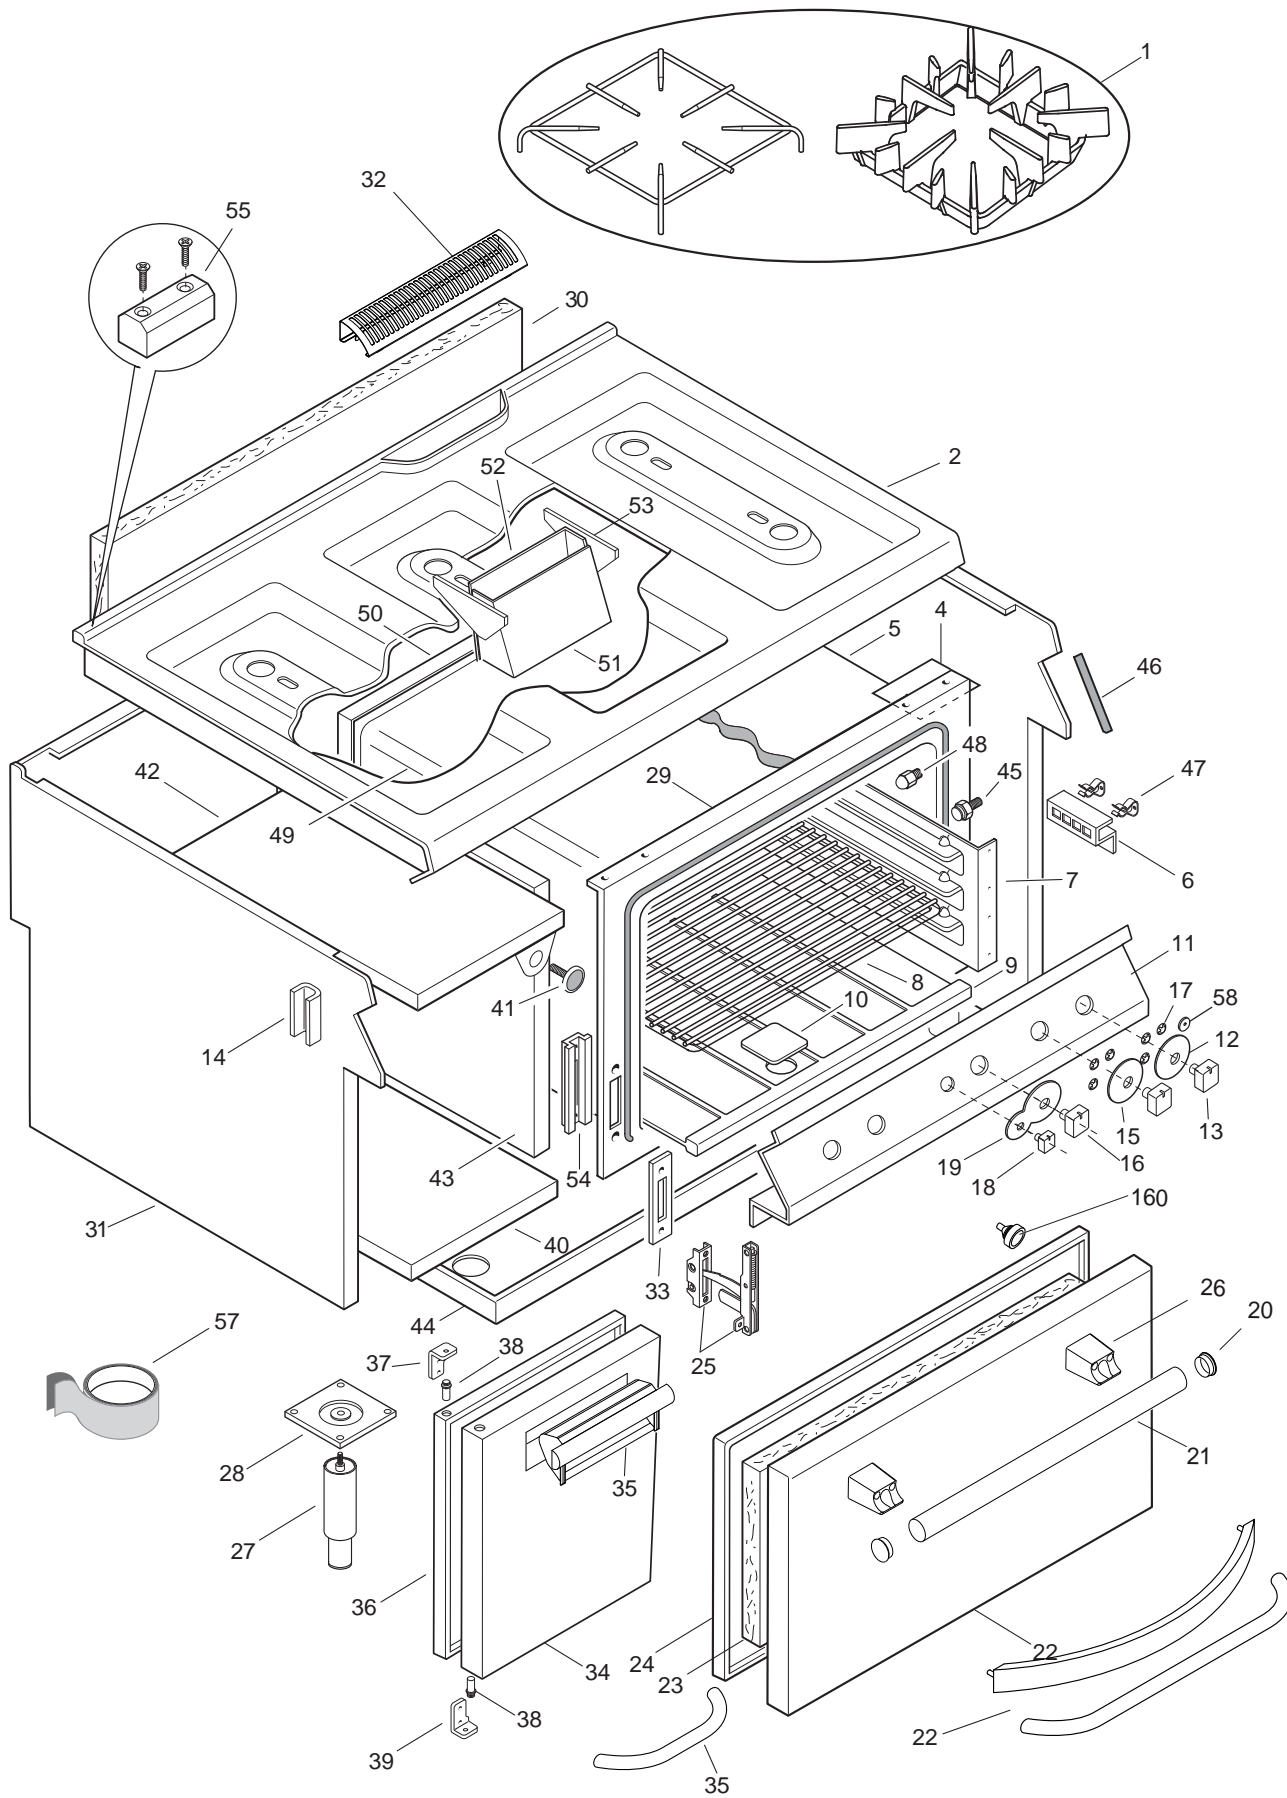

Pag	Index	Indice	Note
2	General view	Componenti generali	
3	Gas components	Componenti Gas	
4,5	Gas Nozzels	Ugelli gas	
6,7,8,9	Spare parts list	Lista ricambi	

Brand/Marchio: All
Factory code: 9PDX

A - Ugello bruciatore / Burner nozzle \varnothing60			
Spare part Code	Reference		
0C0141	\varnothing 1.95	2H/2E+	G20 20mbar
0C0143	\varnothing 2.20	2ELL	G25 20mbar
0C0142	\varnothing 2.05	2L	G25 25mbar
0A2101	\varnothing 1.25	3+3B/P	G30/31 28-30/37mbar
0C0147	\varnothing 1.10	3B/P	G30/31 50mbar
0A2650	\varnothing 1.20	3B/P	G30/31 37mbar
0A2475	\varnothing 2.25	No CE	G20 10mbar
0C3657	\varnothing 3.60	1a	G110
059627	\varnothing 3.30	1b	G120

E - Ugello pilota / Pilot nozzle		
Spare part Code	Ref.	Notes
053670	n°41 2H/2E+	G20 20mbar
053670	n°41 2ELL	G25 20mbar
053670	n°41 2L	G25 25mbar
054593	n°25 3+3B/P	G30/31 28-30/37mbar
054593	n°25 3B/P	G30/31 50mbar
053670	n°41 No CE	G20 10mbar
054593	n°25 No CE	G31 27.5mbar
053669	n°75 1a	G110
053669	n°75 1b	G120