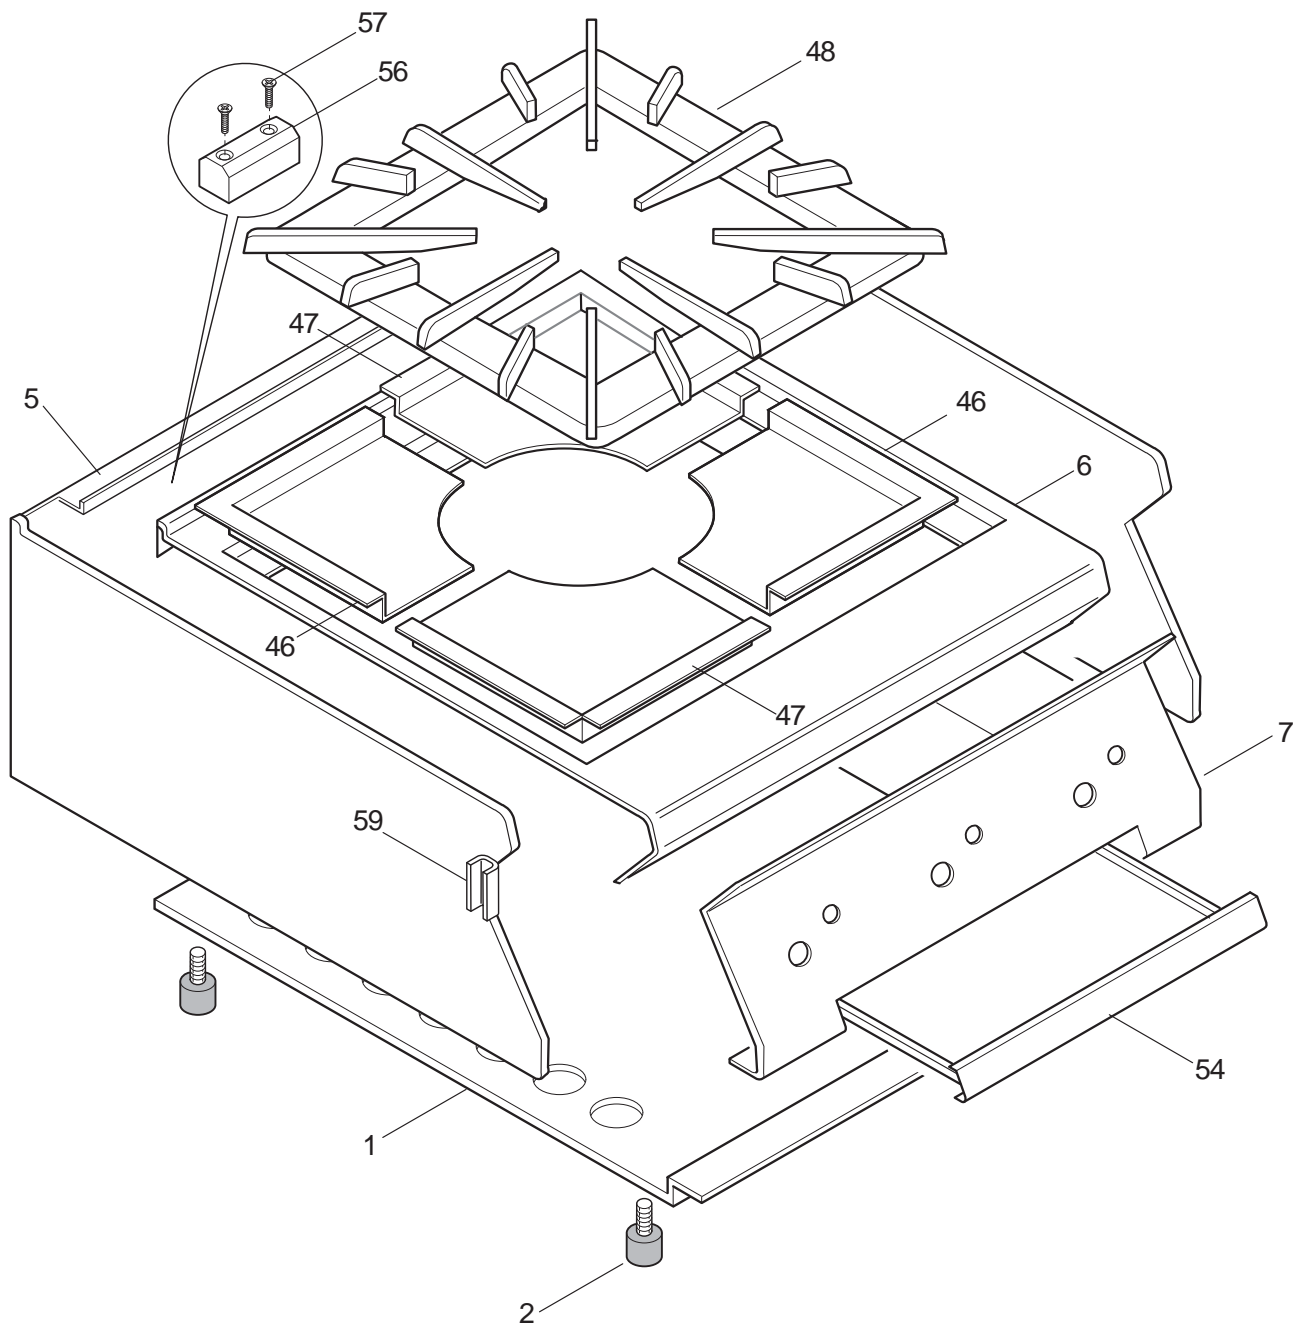

PAELLERO 800 MM E900XP

PNC	Model	Ref	Pag.	Brand	Version	Notes
391024	E9GCGH3C00	a	2,3	ELX	GAS	
392024	Z9GCGH3C00	b	2,3	ZAN	GAS	

Pag	Index	Indice	Note
2	General componets	Componenti struttura	
3	Gas components	Componenti Gas	
4,5	Spare parts list	Lista ricambi	

Brand/Marchio: All
Factory code: 9PDX

*A - BURN.Ø350			
0516815600	006470	Ø2.95	G20
0A05178000	0A2301	Ø1.95	G30
0A05176400	0A2077	Ø1.85	G30 PL
0A05659300	059336	Ø1.70	G30 DE-AT
0A05662100	0A2868	Ø2.75	G20 HU
0514888500	059776	Ø3.15	G25 NL
0516815900	0C2343	Ø3.35	G25 DE
0516814700	002916	Ø3.25	G25.1 HU

*A - BURN.Ø180			
0A05158400	0A2104	Ø2,4	G20
0A05157700	0A2089	Ø1,60	G30
0A05659400	0A2475	Ø2,25	G20 HU
0A05659500	059382	Ø2,50	G25 NL
0A05307000	0A2174	Ø2,65	G25 DE
0A05307000	0A2174	Ø2,65	G25.1 HU

*A - BURN.Ø60			
0A05177600	0A2103	Ø1,55	G20
0A05659100	059328	Ø1,05	G30
0514890400	059342	Ø1,00	G30 PL
0A05178500	0A2088	Ø0,95	G30 DE-AT
0A05158800	0A2091	Ø1,45	G30 HU
0516880300	0C2344	Ø1.60-1.90	G25 NL DOUBLE
0516880300	0C2344	Ø1.60-1.90	G25.1 HU DOUBLE
0516880400	0C2345	Ø1.65-1.90	G25 DE DOUBLE