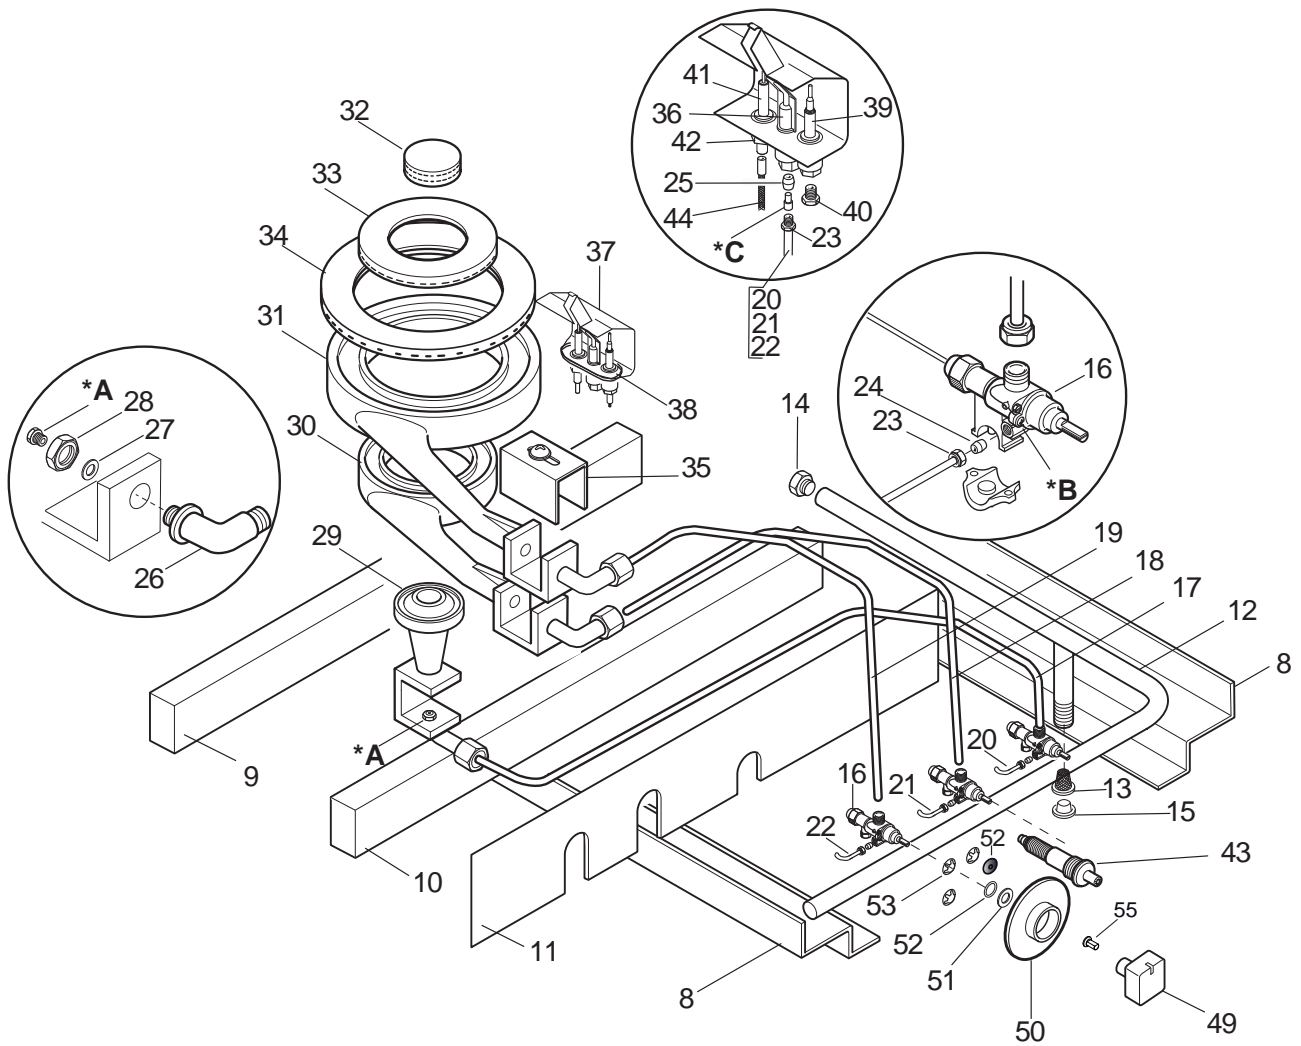

PAELLERO 800 MM E900XP

PNC	Model	Ref	Pag.	Brand	Version	Notes
391024	E9GCGH3C00	a	2,3	ELX	GAS	
392024	Z9GCGH3C00	b	2,3	ZAN	GAS	

Pag	Index	Indice	Note
2	General componets	Componenti struttura	
3	Gas components	Componenti Gas	
4,5	Spare parts list	Lista ricambi	

Brand/Marchio: All
Factory code: 9PDX

*A - BURN.Ø350			
0516815600	006470	Ø2.95	G20
0A05178000	0A2301	Ø1.95	G30
0A05176400	0A2077	Ø1.85	G30 PL
0A05659300	059336	Ø1.70	G30 DE-AT
0A05662100	0A2868	Ø2.75	G20 HU
0514888500	059776	Ø3.15	G25 NL
0516815900	0C2343	Ø3.35	G25 DE
0516814700	002916	Ø3.25	G25.1 HU

*A - BURN.Ø180			
0A05158400	0A2104	Ø2,4	G20
0A05157700	0A2089	Ø1,60	G30
0A05659400	0A2475	Ø2,25	G20 HU
0A05659500	059382	Ø2,50	G25 NL
0A05307000	0A2174	Ø2,65	G25 DE
0A05307000	0A2174	Ø2,65	G25.1 HU

*A - BURN.Ø60			
0A05177600	0A2103	Ø1,55	G20
0A05659100	059328	Ø1,05	G30
0514890400	059342	Ø1,00	G30 PL
0A05178500	0A2088	Ø0,95	G30 DE-AT
0A05158800	0A2091	Ø1,45	G30 HU
0516880300	0C2344	Ø1.60-1.90	G25 NL DOUBLE
0516880300	0C2344	Ø1.60-1.90	G25.1 HU DOUBLE
0516880400	0C2345	Ø1.65-1.90	G25 DE DOUBLE

*B - BURN.Ø60			
0835834200	002769	Ø0,75	G20-25
0835836500	002925	Ø0,50	G30
0835836500	002925	Ø0,50	G30 PL
0835835900	002900	Ø0.45	G30 DE-AT

*C - PILOT				
0514831500	054037	n.25	G20-25	2 HOLES
0514833900	054286	n.24	G30	