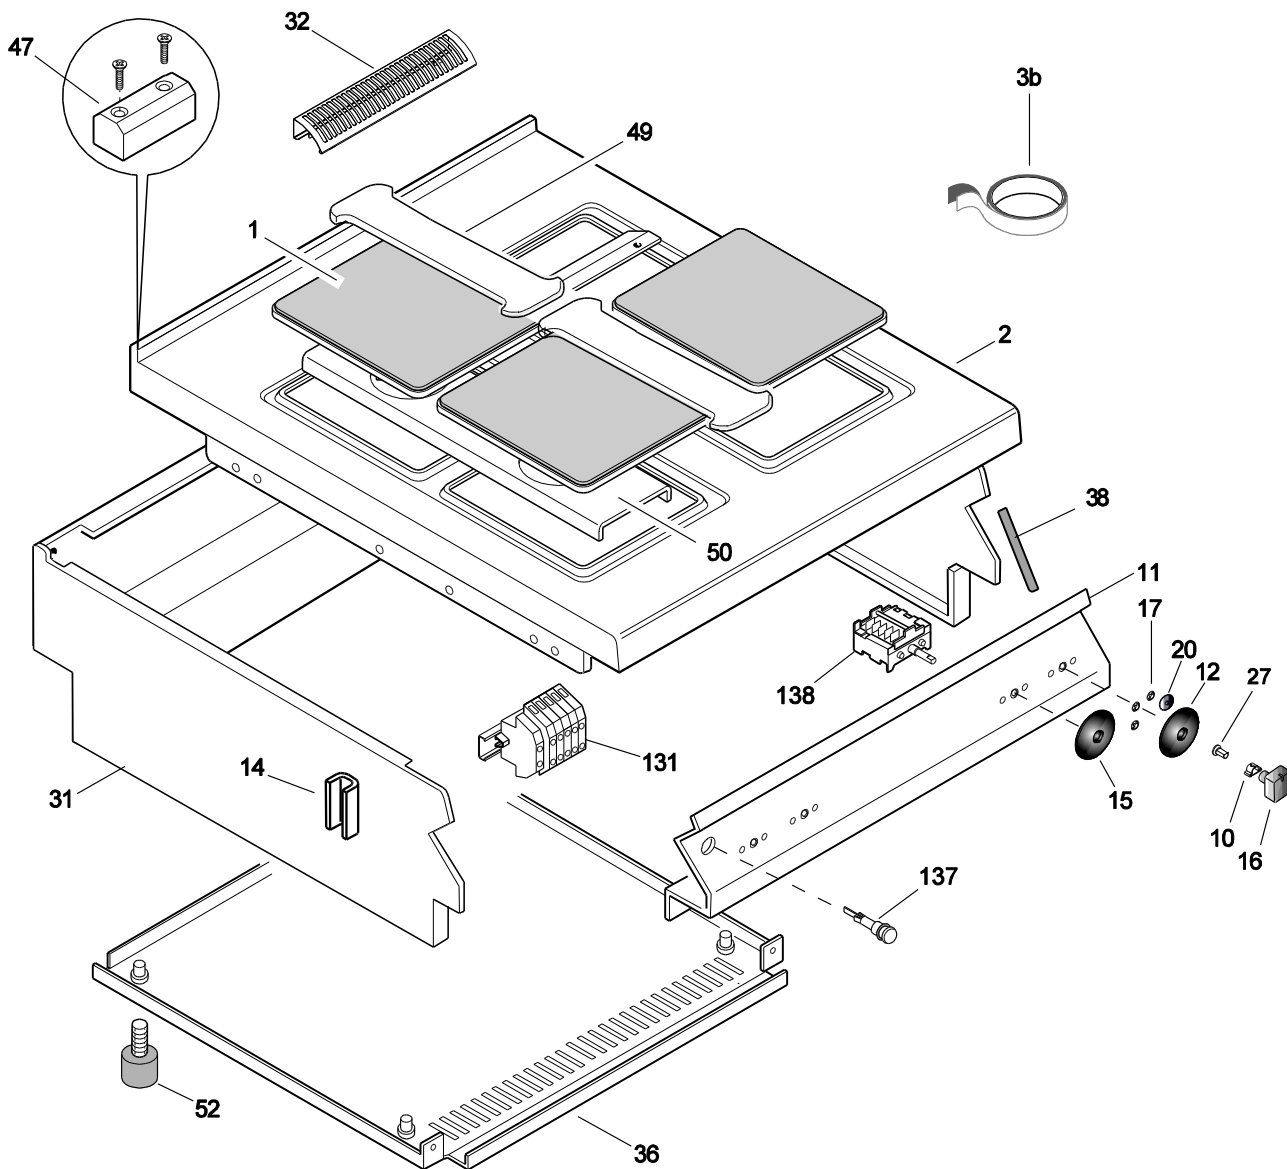

CUCINE ELETTRICHE TOP/MONOBLOCCO E900XP
ELECTRIC KITCHENS TOPS/FULL MODULE E900XP

PNC	Model	Ref	Brand	Version	Notes
391039	E9ECED2Q00	a	ELX	EL	2-HOT PLATE TOP 400 MM
391040	E9ECEH4Q00	b	ELX	EL	4-HOT PLATE TOP 800 MM
391041	E9ECEH4QE0	c	ELX	EL	4-HOT PLATE + OVEN 800 MM
391165	E9ECED2Q0N	d	ELX	EL	2-HOT PLATE TOP 400 MM - 230V
391166	E9ECEH4Q0N	e	ELX	EL	4-HOT PLATE TOP 800 MM - 230V
391167	E9ECEH4QEN	f	ELX	EL	4-HOT PLATE + OVEN 800MM - 230V
391180	E9ECMD2005	g	ELX	EL	2HOT PLATE TOP 400MM - 400V - MARINE
391181	E9ECMD2006	h	ELX	EL	2HOT PLATE TOP 400MM - 440V - MARINE
391182	E9ECMH4005	i	ELX	EL	4HOT PLATE TOP 800MM - 400V - MARINE
391183	E9ECMH4006	l	ELX	EL	4HOT PLATE TOP 800MM - 440V - MARINE
391184	E9ECMH4025	m	ELX	EL	4HOT PLATE + OVEN 800MM - 400V- MARINE
391185	E9ECMH4026	n	ELX	EL	4HOT PLATE + OVEN 800MM - 440V- MARINE
392039	Z9ECED2Q00	o	ZAN	EL	2-HOT PLATE TOP 400 MM
392040	Z9ECEH4Q00	p	ZAN	EL	4-HOT PLATE TOP 800 MM
392041	Z9ECEH4QE0	q	ZAN	EL	4-HOT PLATE + OVEN 800 MM
392165	Z9ECED2Q0N	r	ZAN	EL	2-HOT PLATE TOP 400 MM - 230V
392166	Z9ECEH4Q0N	s	ZAN	EL	4-HOT PLATE TOP 800 MM - 230V
392167	Z9ECEH4QEN	t	ZAN	EL	4-HOT PLATE + OVEN 800MM - 230V
393039	A9ECED2Q00	u	OEM	EL	2-HOT PLATE TOP 400 MM
393040	A9ECEH4Q00	v	OEM	EL	4-HOT PLATE TOP 800 MM
393041	A9ECEH4QE0	z	OEM	EL	4-HOT PLATE + OVEN 800 MM
393165	A9ECED2Q0N	a1	OEM	EL	2-HOT PLATE TOP 400 MM - 230V
393166	A9ECEH4Q0N	b1	OEM	EL	4-HOT PLATE TOP 800 MM - 230V
393167	A9ECEH4QEN	c1	OEM	EL	4-HOT PLATE + OVEN 800MM - 230V

Pag	Index	Indice	Note
2	Ranges	Monoblocco	
3	Tops	Top	
4,5	Spare parts list	Lista ricambi	

Brand/Marchio: All
Factory code: 9PDX

**CUCINE ELETTRICHE TOP/MONOBLOCCO E900XP
ELECTRIC RANGES/BOILING TOPS E900XP**