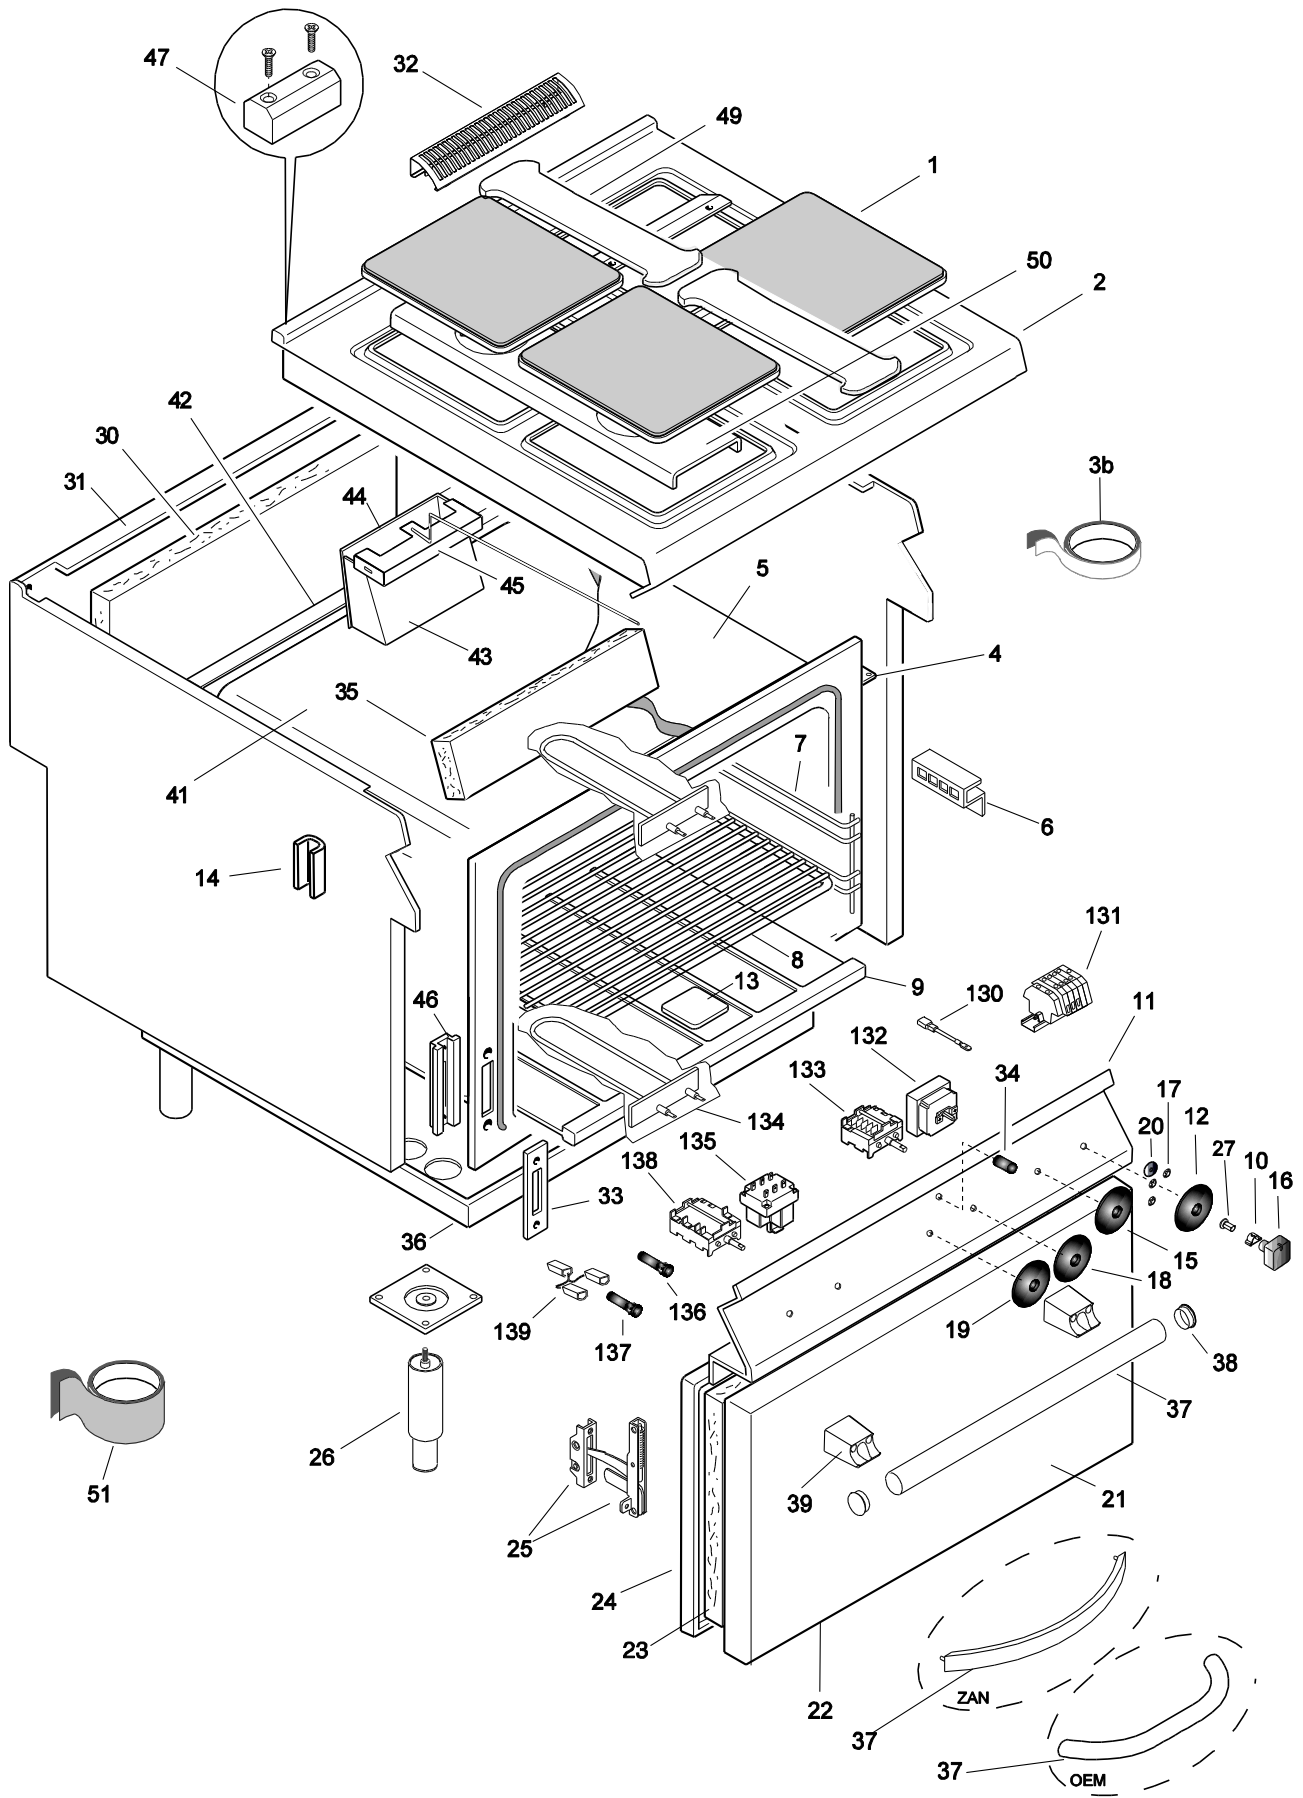

CUCINE ELETTRICHE TOP/MONOBLOCCO E900XP
ELECTRIC KITCHENS TOPS/FULL MODULE E900XP

PNC	Model	Ref	Brand	Version	Notes
391039	E9ECED2Q00	a	ELX	EL	2-HOT PLATE TOP 400 MM
391040	E9ECEH4Q00	b	ELX	EL	4-HOT PLATE TOP 800 MM
391041	E9ECEH4QE0	c	ELX	EL	4-HOT PLATE + OVEN 800 MM
391165	E9ECED2Q0N	d	ELX	EL	2-HOT PLATE TOP 400 MM - 230V
391166	E9ECEH4Q0N	e	ELX	EL	4-HOT PLATE TOP 800 MM - 230V
391167	E9ECEH4QEN	f	ELX	EL	4-HOT PLATE + OVEN 800MM - 230V
391180	E9ECMD2005	g	ELX	EL	2HOT PLATE TOP 400MM - 400V - MARINE
391181	E9ECMD2006	h	ELX	EL	2HOT PLATE TOP 400MM - 440V - MARINE
391182	E9ECMH4005	i	ELX	EL	4HOT PLATE TOP 800MM - 400V - MARINE
391183	E9ECMH4006	l	ELX	EL	4HOT PLATE TOP 800MM - 440V - MARINE
391184	E9ECMH4025	m	ELX	EL	4HOT PLATE + OVEN 800MM - 400V- MARINE
391185	E9ECMH4026	n	ELX	EL	4HOT PLATE + OVEN 800MM - 440V- MARINE
392039	Z9ECED2Q00	o	ZAN	EL	2-HOT PLATE TOP 400 MM
392040	Z9ECEH4Q00	p	ZAN	EL	4-HOT PLATE TOP 800 MM
392041	Z9ECEH4QE0	q	ZAN	EL	4-HOT PLATE + OVEN 800 MM
392165	Z9ECED2Q0N	r	ZAN	EL	2-HOT PLATE TOP 400 MM - 230V
392166	Z9ECEH4Q0N	s	ZAN	EL	4-HOT PLATE TOP 800 MM - 230V
392167	Z9ECEH4QEN	t	ZAN	EL	4-HOT PLATE + OVEN 800MM - 230V
393039	A9ECED2Q00	u	OEM	EL	2-HOT PLATE TOP 400 MM
393040	A9ECEH4Q00	v	OEM	EL	4-HOT PLATE TOP 800 MM
393041	A9ECEH4QE0	z	OEM	EL	4-HOT PLATE + OVEN 800 MM
393165	A9ECED2Q0N	a1	OEM	EL	2-HOT PLATE TOP 400 MM - 230V
393166	A9ECEH4Q0N	b1	OEM	EL	4-HOT PLATE TOP 800 MM - 230V
393167	A9ECEH4QEN	c1	OEM	EL	4-HOT PLATE + OVEN 800MM - 230V

Pag	Index	Indice	Note
2	Ranges	Monoblocco	
3	Tops	Top	
4,5	Spare parts list	Lista ricambi	

Brand/Marchio: All
Factory code: 9PDX

**CUCINE ELETTRICHE TOP/MONOBLOCCO E900XP
ELECTRIC RANGES/BOILING TOPS E900XP**