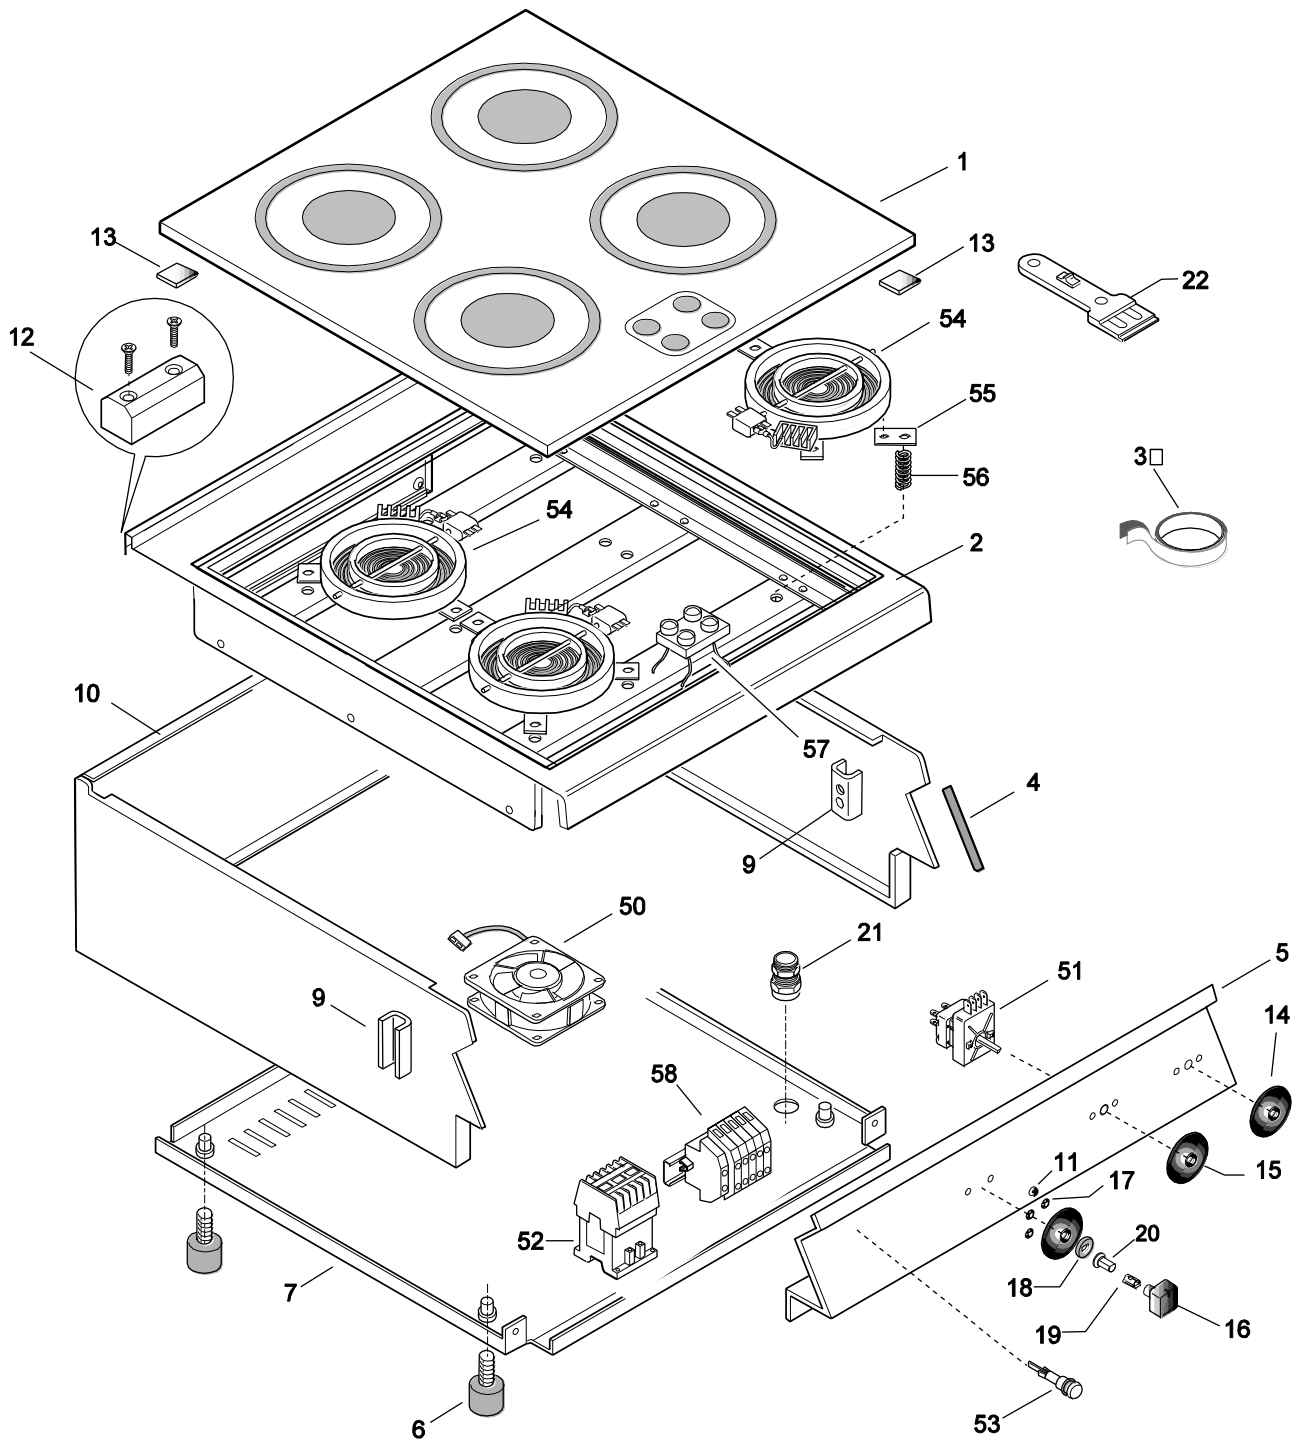

**CUCINE TOP INFRAROSSO E900XP
INFRARED COOKING TOP E900XP**

Pos	Factory Code	6DGT Code	Descrizione	Description	Ref./Note
1	0574820600	0C7876	VETROCERAMICA 400mm	GLASS TOP 400mm	
1	0574820100	0C7187	VETROCERAMICA 800mm	GLASS TOP 800mm	
2	085589BA00	0C7898	RIPIANO 400mm	TABLE TOP 400mm	ELX
2	085589BB00	0C7213	RIPIANO 800mm	TABLE TOP 800mm	ELX
2	085589BF00	0C7874	RIPIANO 400mm	TABLE TOP 400mm	ZAN, OEM
2	085589BG00	0C7875	RIPIANO 800mm	TABLE TOP 800mm	ZAN, OEM
2	0870882400	0C5703	RIPIANO 400mm	TABLE TOP 400mm	OEM – 230V
3	0147098050	0	ADESIVO STRUTTURALE	STRUCTURAL ADHESIVE TAPE	
4	0543821900	0C2496	GUARNIZIONE PER CRUSCOTTO	GASKET, CONTROL PANEL	
5	085089B000	0C7291	CRUSCOTTO 400mm	CONTROL PANEL 400mm	ELX
5	085589A400	0C7308	CRUSCOTTO 800mm	CONTROL PANEL 800mm	ELX
5	085089FW00	0C7647	CRUSCOTTO 400mm	CONTROL PANEL 400mm	ZAN
5	085089FX00	0C7648	CRUSCOTTO 800mm	CONTROL PANEL 800mm	ZAN
5	050389LS00	0C8038	CRUSCOTTO 400mm	CONTROL PANEL 400mm	OEM
5	050389LT00	*	CRUSCOTTO 800mm	CONTROL PANEL 800mm	OEM
5	0538858800	*	CRUSCOTTO 400mm	CONTROL PANEL 400mm	OEM – 230V
6	0315252601	026806	PIEDINO CON VITE	SCREW FOOT FOR TOP	
7	0529865509	*	FONDO 400mm	BOTTOM PANEL 400mm	
7	0529865410	*	FONDO 800mm	BOTTOM PANEL 800mm	
8					
9	0527850500	0C0156	PIASTRA FISSAGGIO FIANCHI	SIDE PANELS JOINTING PLATE	
10	085089DR00	*	FASCIA 400mm	EXTERNAL PANEL 400mm	ELX
10	085089DS00	*	FASCIA 800mm	EXTERNAL PANEL 800mm	ELX
10	085089DU00	*	FASCIA 400mm	EXTERNAL PANEL 400mm	ZAN, OEM
10	085089DV00	*	FASCIA 800mm	EXTERNAL PANEL 800mm	ZAN, OEM
11	0541813800	0C6171	RONDELLA SILICONE	SILICONE GASKET	
12	0516860702	0C0137	PIASTRINA X GIUNZIONE	JOINTING REAR PLATE	
13	0546810400	0C5419	DISTANZIALE PER VETRO	SPACER FOR GLASS TOP	
14	0548877T00	0C7344	GHIERA REG.ENERGIA ANT.	KNOB RING,FRONT ENERGY REG.	
14	054887A100	0C7533	GHIERA REG.ENERGIA ANT.	KNOB RING,FRONT ENERGY REG.	
14	0548859001	0C0318	GHIERA REG.ENERGIA ANT.	KNOB RING,FRONT ENERGY REG.	OEM 400mm – 230V
15	0548877U00	0C7527	GHIERA REG.ENERGIA POST.	KNOB RING,REAR ENERGY REG.	
15	0548877U00	0C7527	GHIERA REG.ENERGIA POST.	KNOB RING,REAR ENERGY REG.	
15	0548863701	0C0317	GHIERA REG.ENERGIA POST.	KNOB RING,REAR ENERGY REG.	OEM 400mm – 230V
16	0511850G01	0C6670	MANOPOLA	KNOB	ELX
16	0548878201	0C7232	MANOPOLA	KNOB	ZAN
16	0548865500	0A5621	MANOPOLA	KNOB	OEM
17	0218912211	069567	MOLLETTA PER GHIERA	SPRING, KNOB RING	
18	0543821000	053816	GUARNIZIONE PER MANOPOLA	GASKET, KNOB	
19	0214590701	025245	MOLLETTA PER MANOPOLA	SPRING, KNOB	
20	0548877V00	0C7345	ADATTATORE MANOPOLA	KNOB ADAPTER	ELX
21	0544802300	0C0068	PRESSACAVO	TIGHTENER, CORD	
22	0830865500	059048	RASCHIETTO	SCRAPER	
50	0624806302	006125	VENTILATORE	FAN	
51	0699802B00	0C6530	REGOLATORE DI ENERGIA	ENERGY REGULATOR	
52	0648807300	088477	CONTATTORE	CONTACTOR	
53	0876800002	005010	LAMPADA VERDE	GREEN PILOT LAMP	
54	0617834001	0C4077	RESISTENZA ELETTRICA	HEATING ELEMENT	
55	*	*	PIASTRINA FISSAGGIO RESISTENZA	PLATE, HEATING ELEMENT FIX.	
56	0514828600	053819	MOLLA PER RESISTENZE	SPRING, HEATING ELEMENT FIX.	
57	0830863200	059047	LAMPADA SPIA	PILOT LAMP	
58	0639805001	059239	MORSETTIERA	MAIN TERMINAL BLOCK	
-	0151098052	088314	DETERGENTE REINIGER	CLEANER REINIGER	1 L
-	0147098050	*	PRIMER 1015 PACTAN	PRIMER 1015 PACTAN	5 L
-	0147098050	*	SILICONE	SILICON	310mL