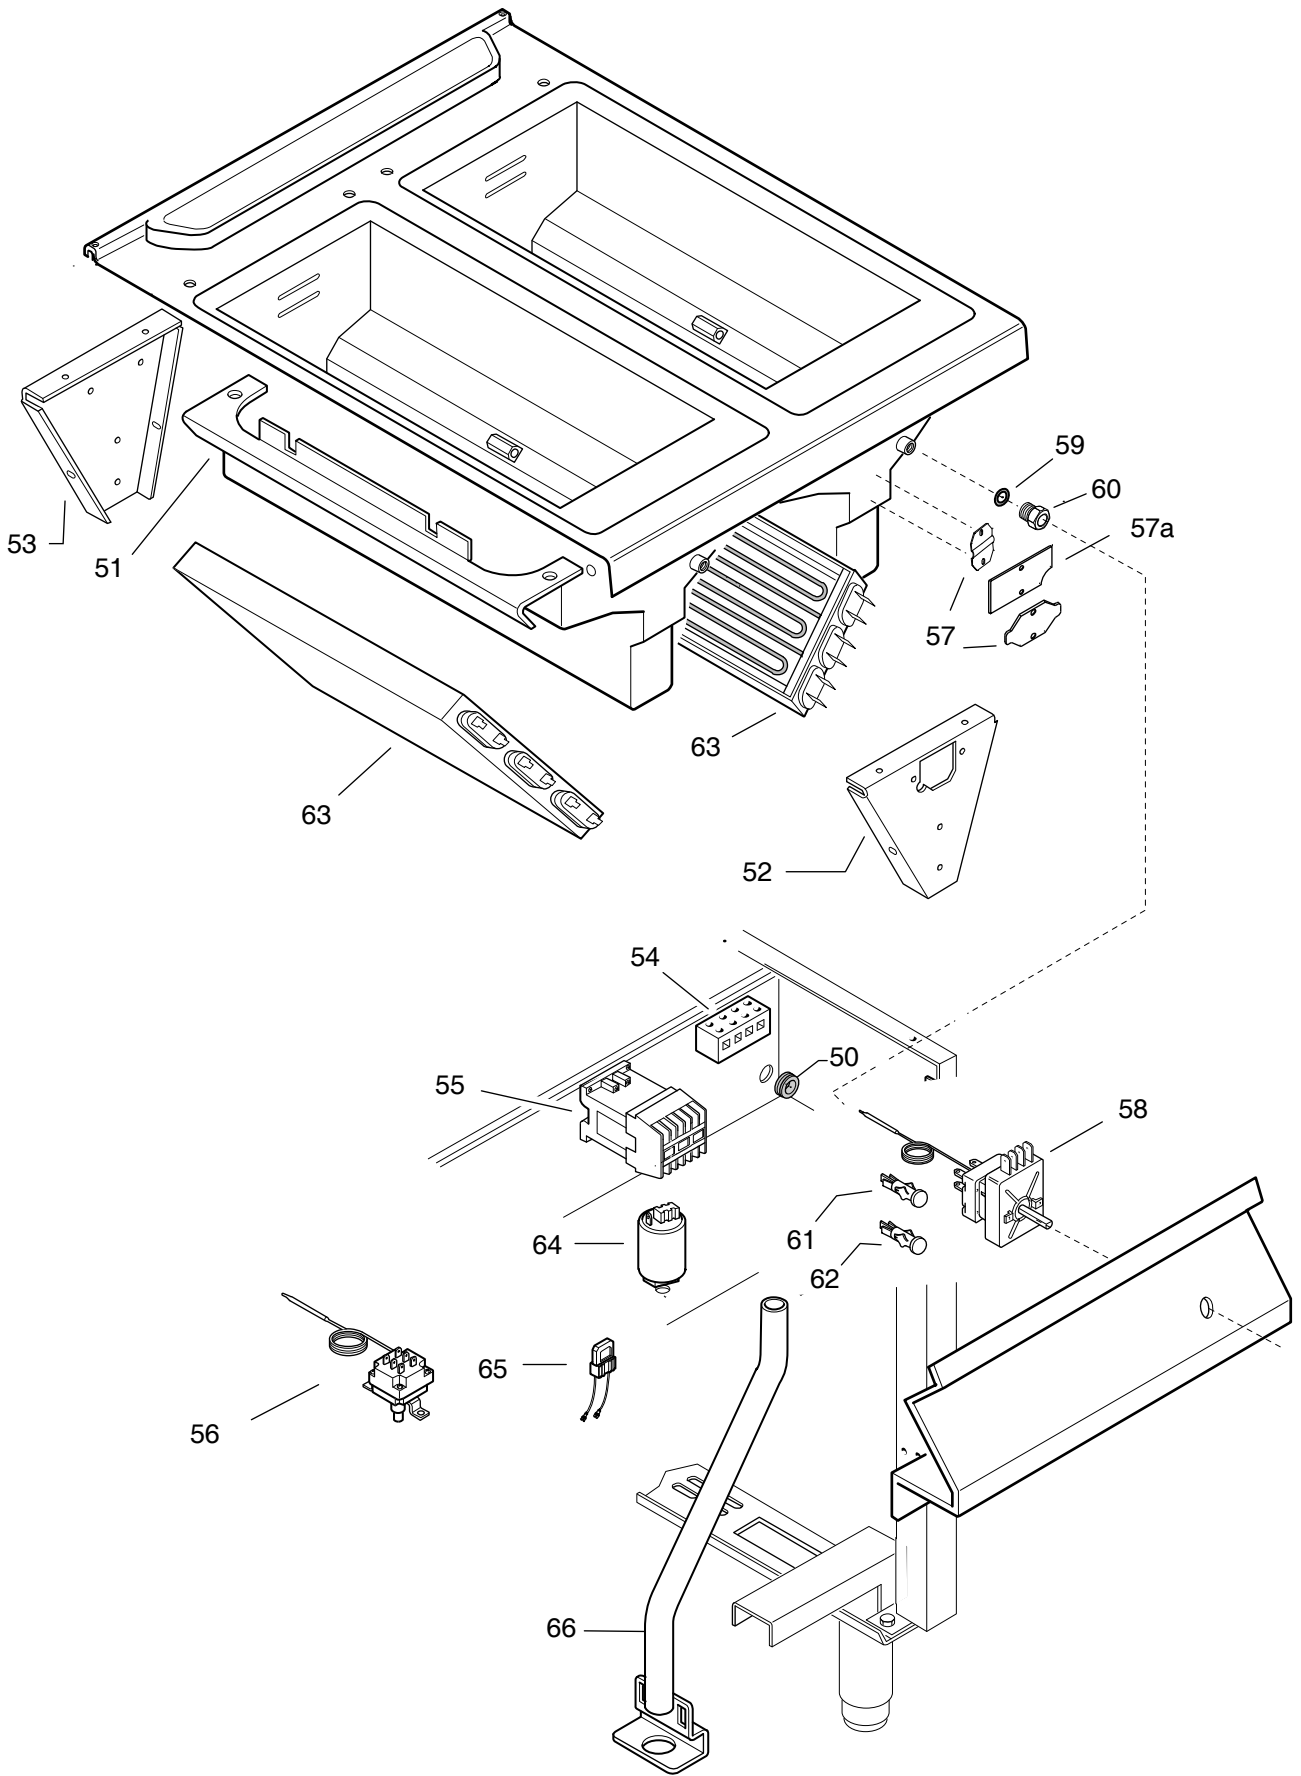

**FRIGGITRICI ELETTRICHE 15L E900 XP
ELECTRIC FRYERS 15L E900 XP**

<i>Pos</i>	<i>Spare Part Code</i>	<i>Factory Code</i>	<i>Descrizione</i>	<i>Description</i>	<i>Ref./Note</i>
			Pagina 2	Page 2	
1	OC0204	835856900	PIEDE	FOOT	
2					
3					
4					
5					
6	OC1289	147018088	ADESIVO STRUTTURALE	STRUCTURAL ADHESIVE	
7	OCA526	85089DY02	FASCIA 400mm	EXTERNAL PANEL 400mm	ELX
7	OC9010	85089DZ02	FASCIA 800mm	EXTERNAL PANEL 800mm	ELX
7	OCB643	85089F302	FASCIA 400mm	EXTERNAL PANEL 400mm	ZAN, OEM
7	OC8984	85089F402	FASCIA 800mm	EXTERNAL PANEL 800mm	ZAN, OEM
8	OC7496	87089AT01	RIPIANO / VASCA 400mm	WORKTOP / TANK 400mm	ELX
8	OC7489	87089AK01	RIPIANO / VASCA 800mm	WORKTOP / TANK 800mm	ELX
8	OC7501	87089C202	RIPIANO / VASCA 400mm	WORKTOP / TANK 400mm	ZAN, OEM
8	OC7502	87089C302	RIPIANO / VASCA 800mm	WORKTOP / TANK 800mm	ZAN, OEM
9	OC0156	527850500	PIASTRA FISSAGGIO FIANCHI	SIDE PANEL JOINTING PLATE	
10	005927	835848600	VALVOLA SCARICO	DRAIN VALVE	
11	OCB294	511851M00	RACCORDO SCARICO	DRAIN CONNECTION	
12	*	51489G200	PROLUNGA PER SCARICO	DRAIN EXTENSION	
13	OC0635	528823000	SPORTELLO	FLAP	Up to 8241
14	OC7740	85589AK00	CRUSCOTTO 400mm	CONTROL PANEL 400mm	ELX
14	OC7741	85589AL00	CRUSCOTTO 800mm	CONTROL PANEL 800mm	ELX
14	OC7517	87089J600	CRUSCOTTO 400mm	CONTROL PANEL 400mm	ZAN
14	OC7516	87089J100	CRUSCOTTO 800mm	CONTROL PANEL 800mm	ZAN
14	*	50389N800	CRUSCOTTO 400mm	CONTROL PANEL 400mm	OEM
14	*	50389N900	CRUSCOTTO 800mm	CONTROL PANEL 800mm	OEM
15	OL0113	543821900	GUARNIZIONE X CRUSCOTTO	GASKET, CONTROL PANEL	
16	OC7164	51589A700	MANIGLIA	HANDLE	ELX
16	OC8190	54887A802	MANIGLIA	HANDLE	ZAN
16	OA5021	854864203	MANIGLIA	HANDLE	OEM
17	OC0138	516860801	CERNIERA	HINGE, DOOR	
18	OC0139	516860901	CERNIERA	HINGE, DOOR	
19	OC7157	50389G300	PORTA	DOOR	ELX, ZAN
19	*	50389MB01	PORTA	DOOR	OEM
20	OC7158	50489CQ00	CONTROPORTA	INNER DOOR	
*	OC7163	85589CT01	ASSIEME PORTA	PORTA COMPLETE	ELX
*	OC7165	85589CU05	ASSIEME PORTA	PORTA COMPLETE	ZAN
*	OC7627	85589CV00	ASSIEME PORTA	PORTA COMPLETE	OEM
21	OC0201	830898200	MAGNETE PER PORTA	MAGNET, DOOR	
22	005932	830822500	GRIGLIA DI FONDO	GRATE FOR BOTTOM	
23	005922	502898403	BACINELLA PER OLIO	BASIN FOR BASIN	
25	005923	516843003	MANIGLIA BACINELLA	HANDLE, BASIN	
25a	OC0477	219293205	COPIGLIA	COTTER	
26	OC0639	529867900	COPERCHIO	LID	
27	OC0614	511819000	MANIGLIA COPERCHIO	HANDLE, LID	
28	OC0640	516862900	SUPPORTO PER CESTELLO	SUPPORT; BASKET	Up to 6221
28	OCA773	516862901	SUPPORTO PER CESTELLO	SUPPORT; BASKET	From 6231
29	005933	830822603	CESTELLO	BASKET	
30	OC7333	50389LP00	GRIGLIA CAMINO	GRID	
31					
32	OC7481	548877L00	GHIERA	RING, KNOB	ELX
32	OC7485	548879W00	GHIERA	RING, KNOB	ZAN, OEM
33	069567	218912211	MOLLA PER GHIERA	SPRING, RING KNOB	
34	OC6670	511850G01	MANOPOLA	KNOB	ELX
34	OC7232	548878201	MANOPOLA	KNOB	ZAN
34	OA5621	548865500	MANOPOLA	KNOB	OEM
35	OC7345	548877V00	ADATTATORE MANOPOLA	KNOB ADAPTER	ELX
36	OC6171	541813800	RONDELLA SILICONE	SILICONE WASHER