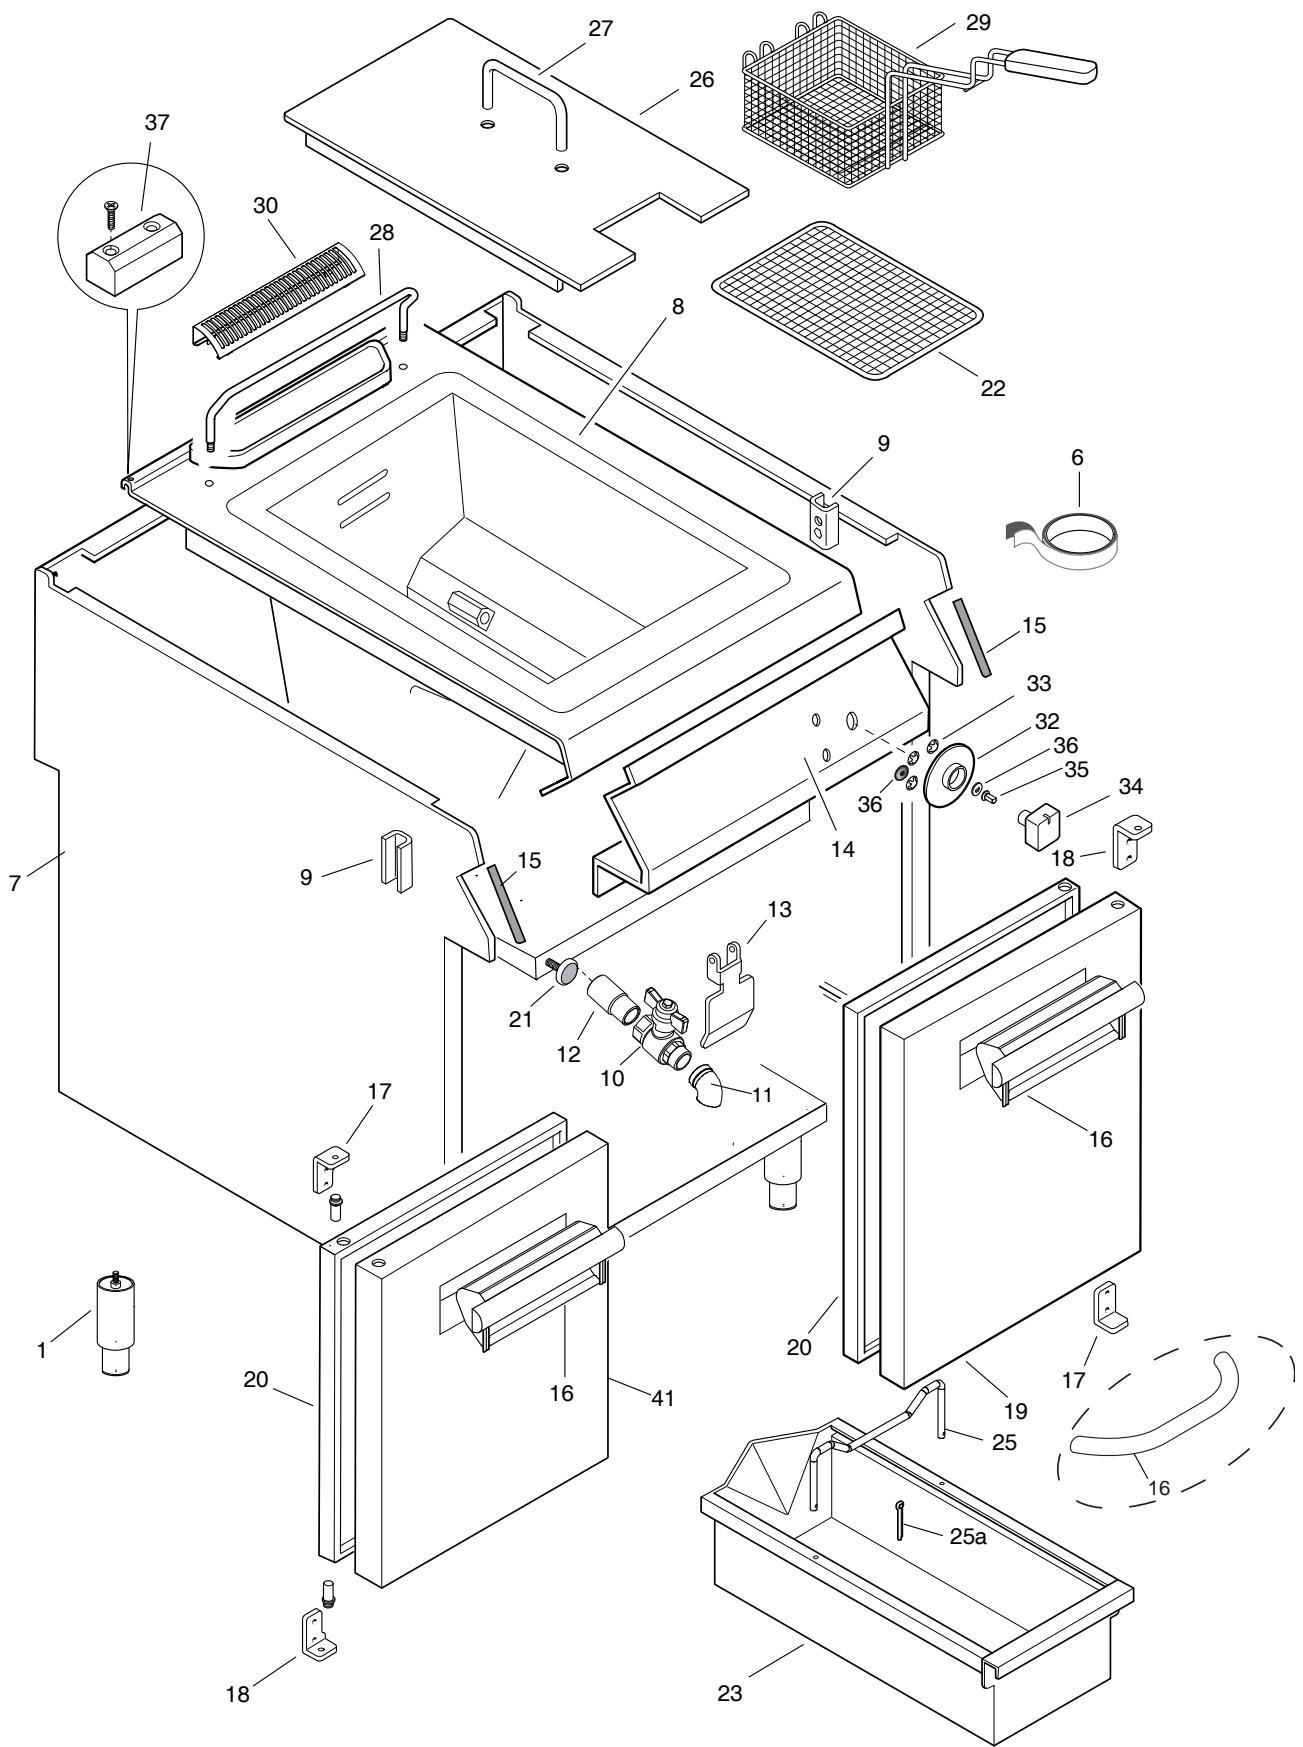

FRIGGITRICI ELETTRICHE 15L E900XP
ELECTRIC FRYERS 15L E900XP

PNC	Model	Ref	Pag.	Brand	Version	Notes
190043	E9FRED1GFN	g	2,3	ELX	EL	15LT - 1 WELL+1 BASKET 230V
391087	E9FRED1GF0	a	2,3	ELX	EL	15LT - 1 WELL+1 BASKET 400V
391088	E9FREH2GF0	b	2,3	ELX	EL	15+15LT - 2 WELLS+2 BASKETS
392087	Z9FRED1GF0	c	2,3	ZAN	EL	15LT - 1 WELL+1 BASKET
392088	Z9FREH2GF0	d	2,3	ZAN	EL	15+15LT - 2 WELLS+2 BASKETS
393087	A9FRED1GF0	e	2,3	OEM	EL	15LT - 1 WELL+1 BASKET
393088	A9FREH2GF0	f	2,3	OEM	EL	15+15LT - 2 WELLS+2 BASKETS

Pag	Index	Indice	Note
2	General componets	Componenti struttura	
3	Electric Components	Componenti elettrici	
4,5	Spare parts list	Lista ricambi	

Brand/Marchio: All
Factory code: 9PDX

**FRIGGITRICI ELETTRICHE 15L E900 XP
ELECTRIC FRYERS 15L E900 XP**