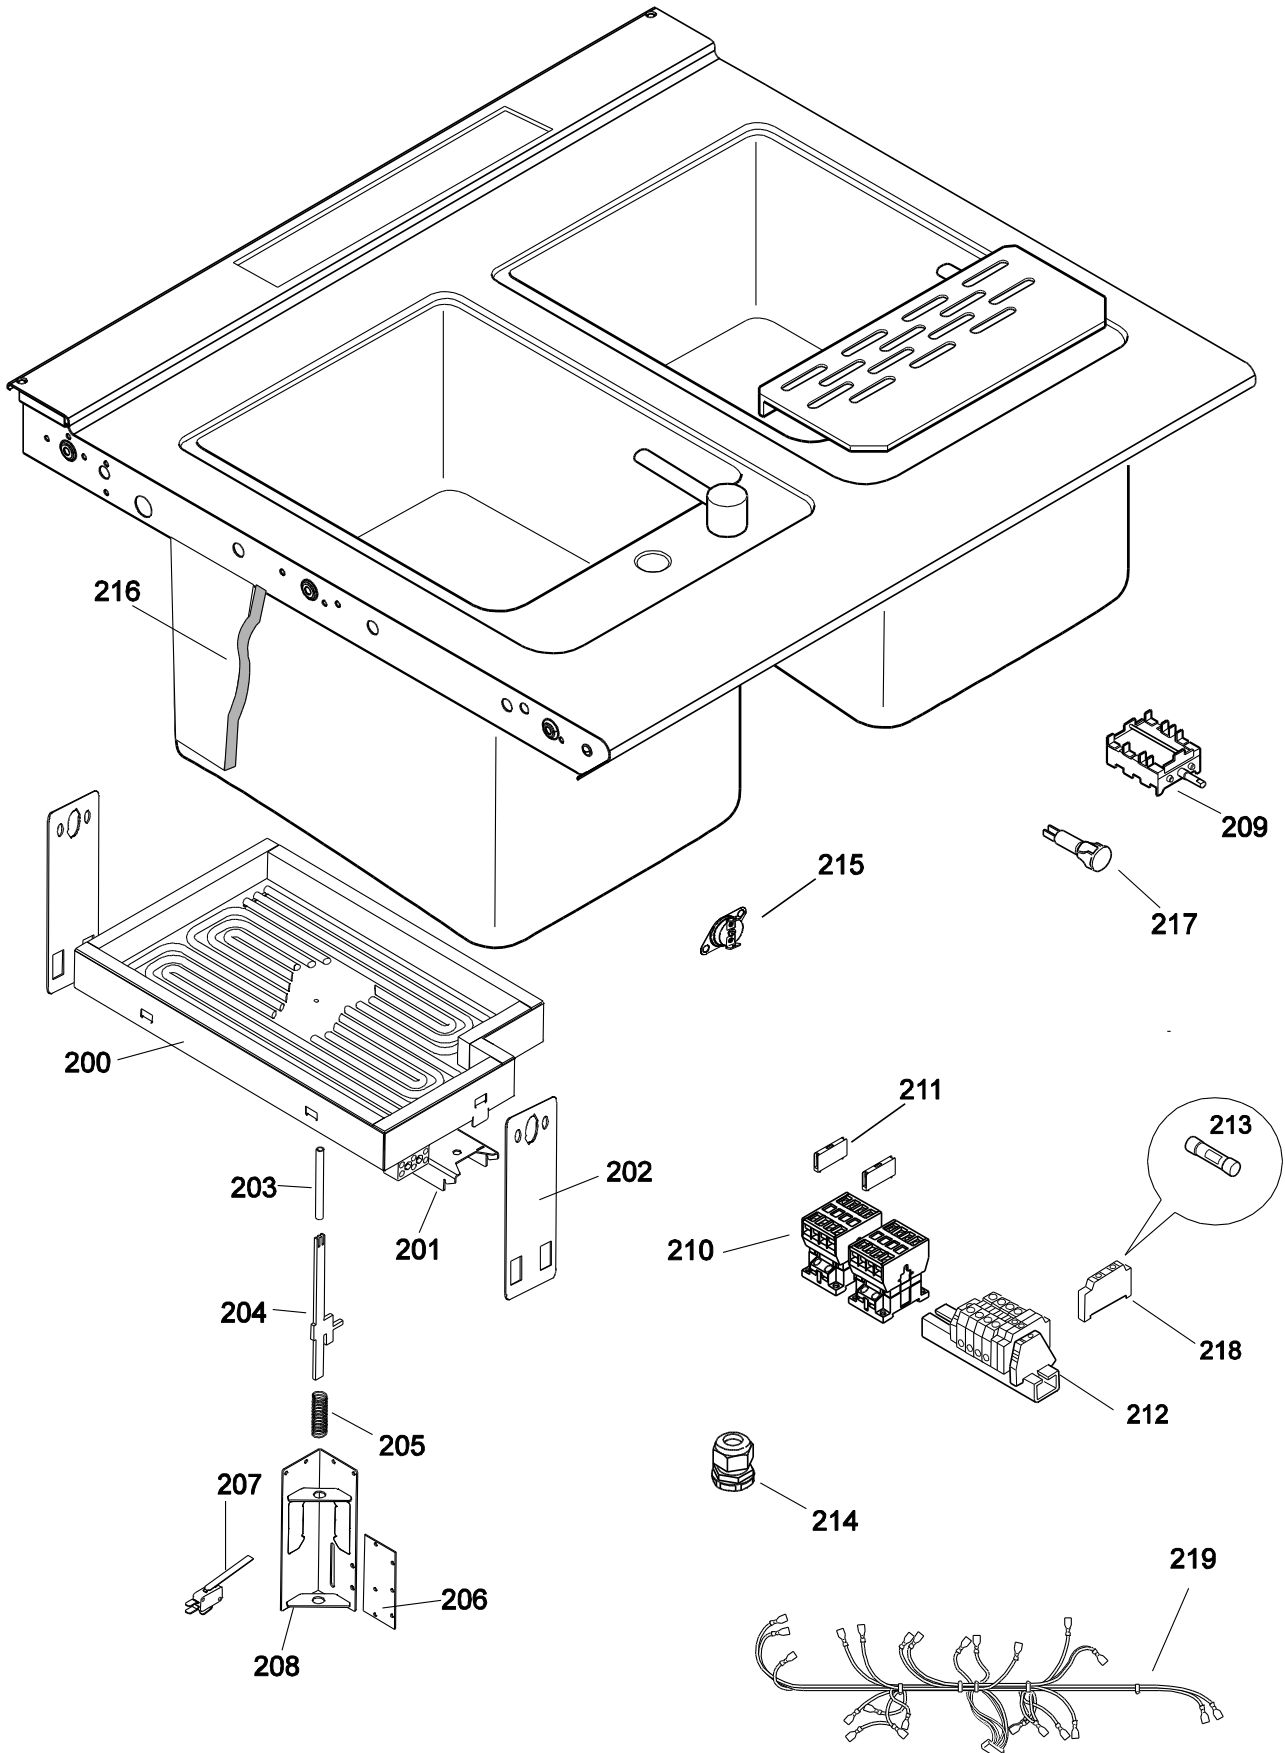

Brand/Marchio: All ; **FROM SERIAL 3 38 / DA MATRICOLA 3 38**

General components / Componenti struttura

FROM S/N 3 38 - DA MATRICOLA S/N 3 38

Idraulic circuit (water) / Componenti impianto idraulico (acqua)

Actual wire harness may be different from illustration.
Il cablaggio elettrico puo' essere diverso dall'illustrazione

Gas nozzles / Ugelli per gas

A - Ugello bruciatore / Burner nozzle				
Code	Spare Code	Reference		Ref / PNC
514831200	005934	ø3.00	2H/2E+	G20 20mbar
516844100	006419	ø2.90	2H	G20 25mbar
516844400	-	ø3.45	2ELL	G25 20mbar
514869900	058245	ø3.25	2L	G25 25mbar
514899200	005934	ø2.05	3+3B/P	G30 30mbar
516821700	003514	ø1.95	3B/P	G30 37mbar
514833600	054631	ø1.80	3B/P	G30 50mbar
514869900	058245	ø3.25	2S	G25.1 25mbar
514848900	055018	Ø2.20		Propane
516844100	006419	Ø2.90		Methane
				KOREA market
				KOREA market

B - Ugello Pilota / Burner nozzle				
Code	Spare Code	Reference		Ref / PNC
514831500	054037	n° 25	2H/2E+	G20 20mbar
514831500	054037	n° 25	2H	G20 25mbar
514831500	054037	n° 25	2ELL	G25 20mbar
514831500	054037	n° 25	2L	G25 25mbar
514833900	054286	n° 24	3+3B/P	G30 30mbar
514833900	054286	n° 24	3B/P	G30 37mbar
514833900	054286	n° 24	3B/P	G30 50mbar
514831500	054037	n° 25	2S	G25.1 25mbar
514833900	054286			Propane
514831500	054037			Methane
				KOREA market
				KOREA market