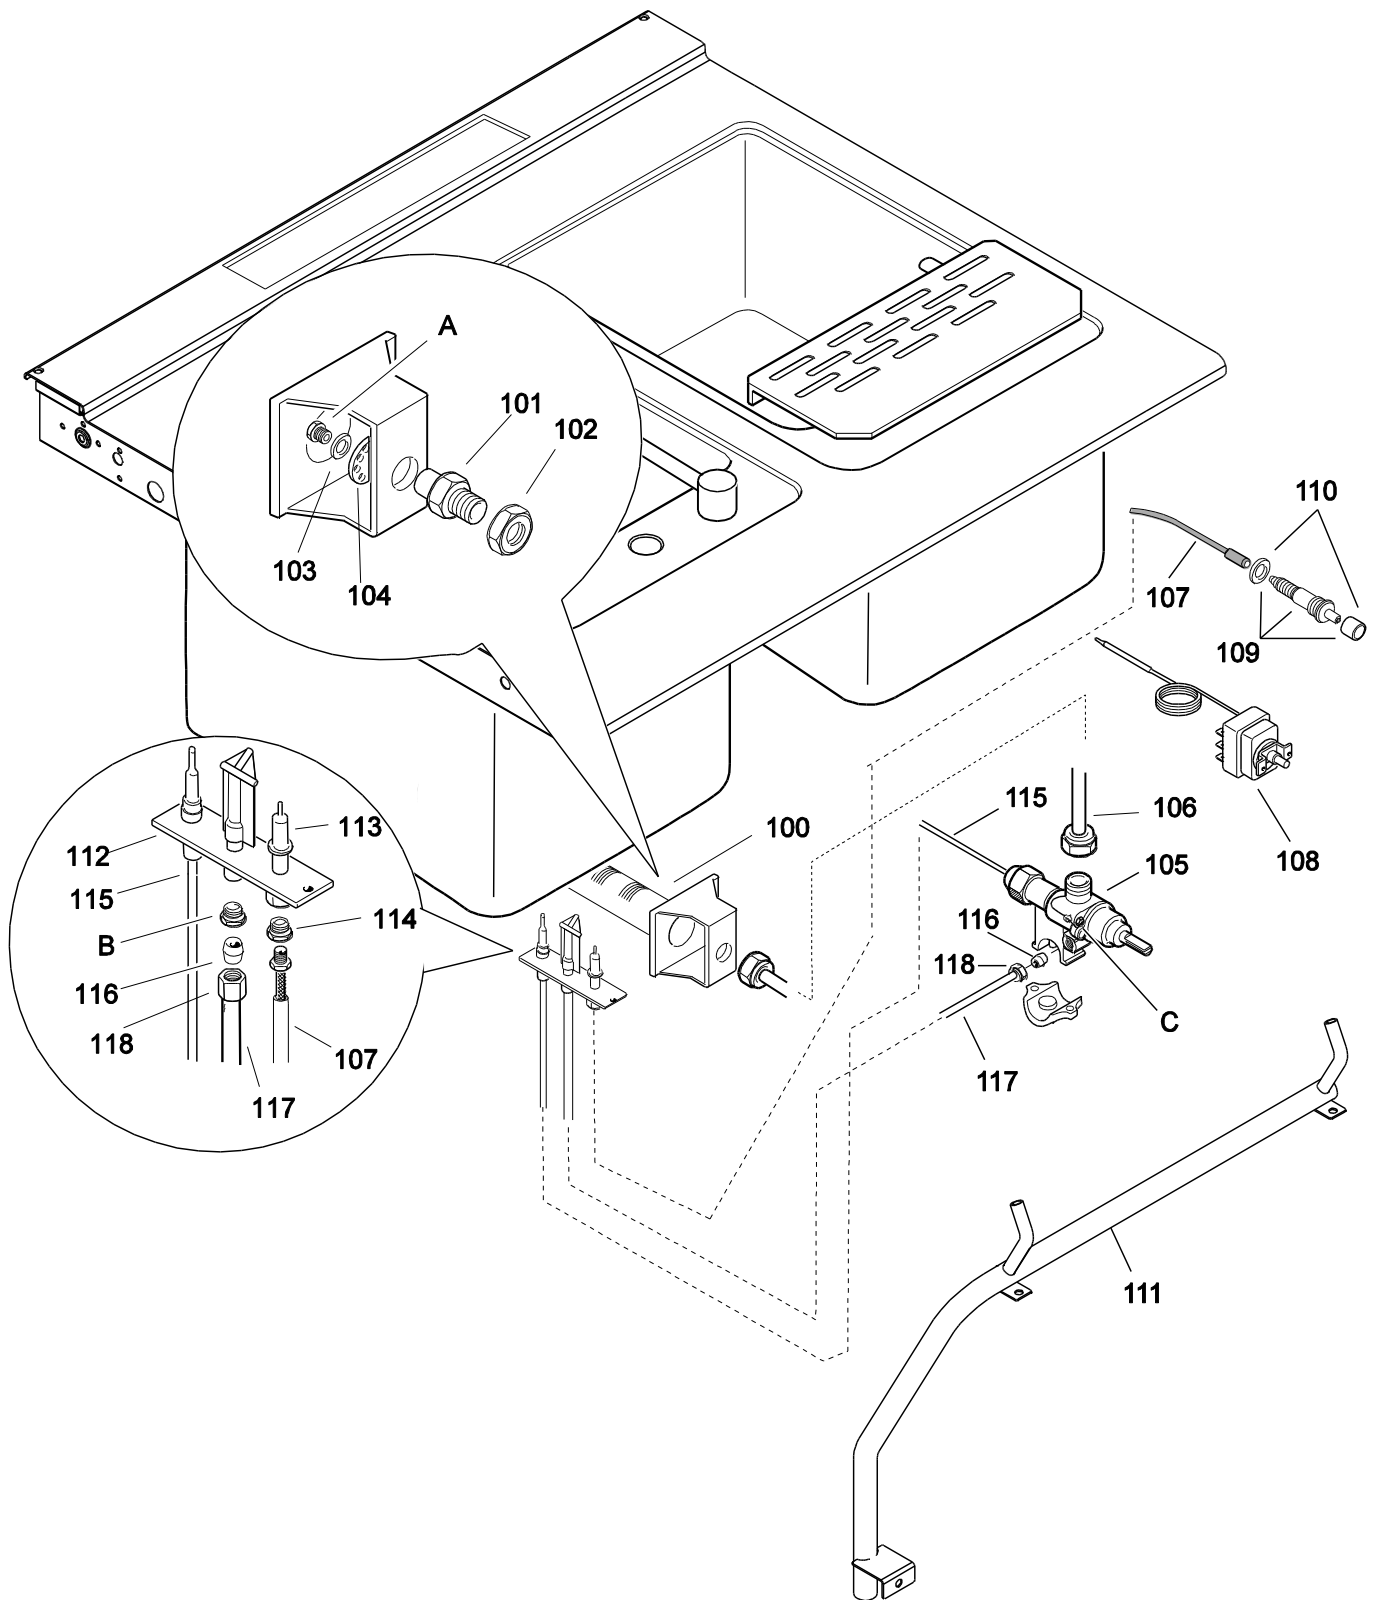

Actual wire harness may be different from illustration.
Il cablaggio elettrico puo' essere diverso dall'illustrazione

Gas nozzles / Ugelli per gas

A - Ugello bruciatore / Burner nozzle				
Code	Spare Code	Reference		Ref / PNC
514831200	005934	ø3.00	2H/2E+	G20 20mbar
516844100	006419	ø2.90	2H	G20 25mbar
516844400	-	ø3.45	2ELL	G25 20mbar
514869900	058245	ø3.25	2L	G25 25mbar
514899200	005934	ø2.05	3+3B/P	G30 30mbar
516821700	003514	ø1.95	3B/P	G30 37mbar
514833600	054631	ø1.80	3B/P	G30 50mbar
514869900	058245	ø3.25	2S	G25.1 25mbar
514848900	055018	Ø2.20		Propane
516844100	006419	Ø2.90		Methane
				KOREA market
				KOREA market

B - Ugello Pilota / Burner nozzle				
Code	Spare Code	Reference		Ref / PNC
514831500	054037	n° 25	2H/2E+	G20 20mbar
514831500	054037	n° 25	2H	G20 25mbar
514831500	054037	n° 25	2ELL	G25 20mbar
514831500	054037	n° 25	2L	G25 25mbar
514833900	054286	n° 24	3+3B/P	G30 30mbar
514833900	054286	n° 24	3B/P	G30 37mbar
514833900	054286	n° 24	3B/P	G30 50mbar
514831500	054037	n° 25	2S	G25.1 25mbar
514833900	054286			Propane
514831500	054037			Methane
				KOREA market
				KOREA market