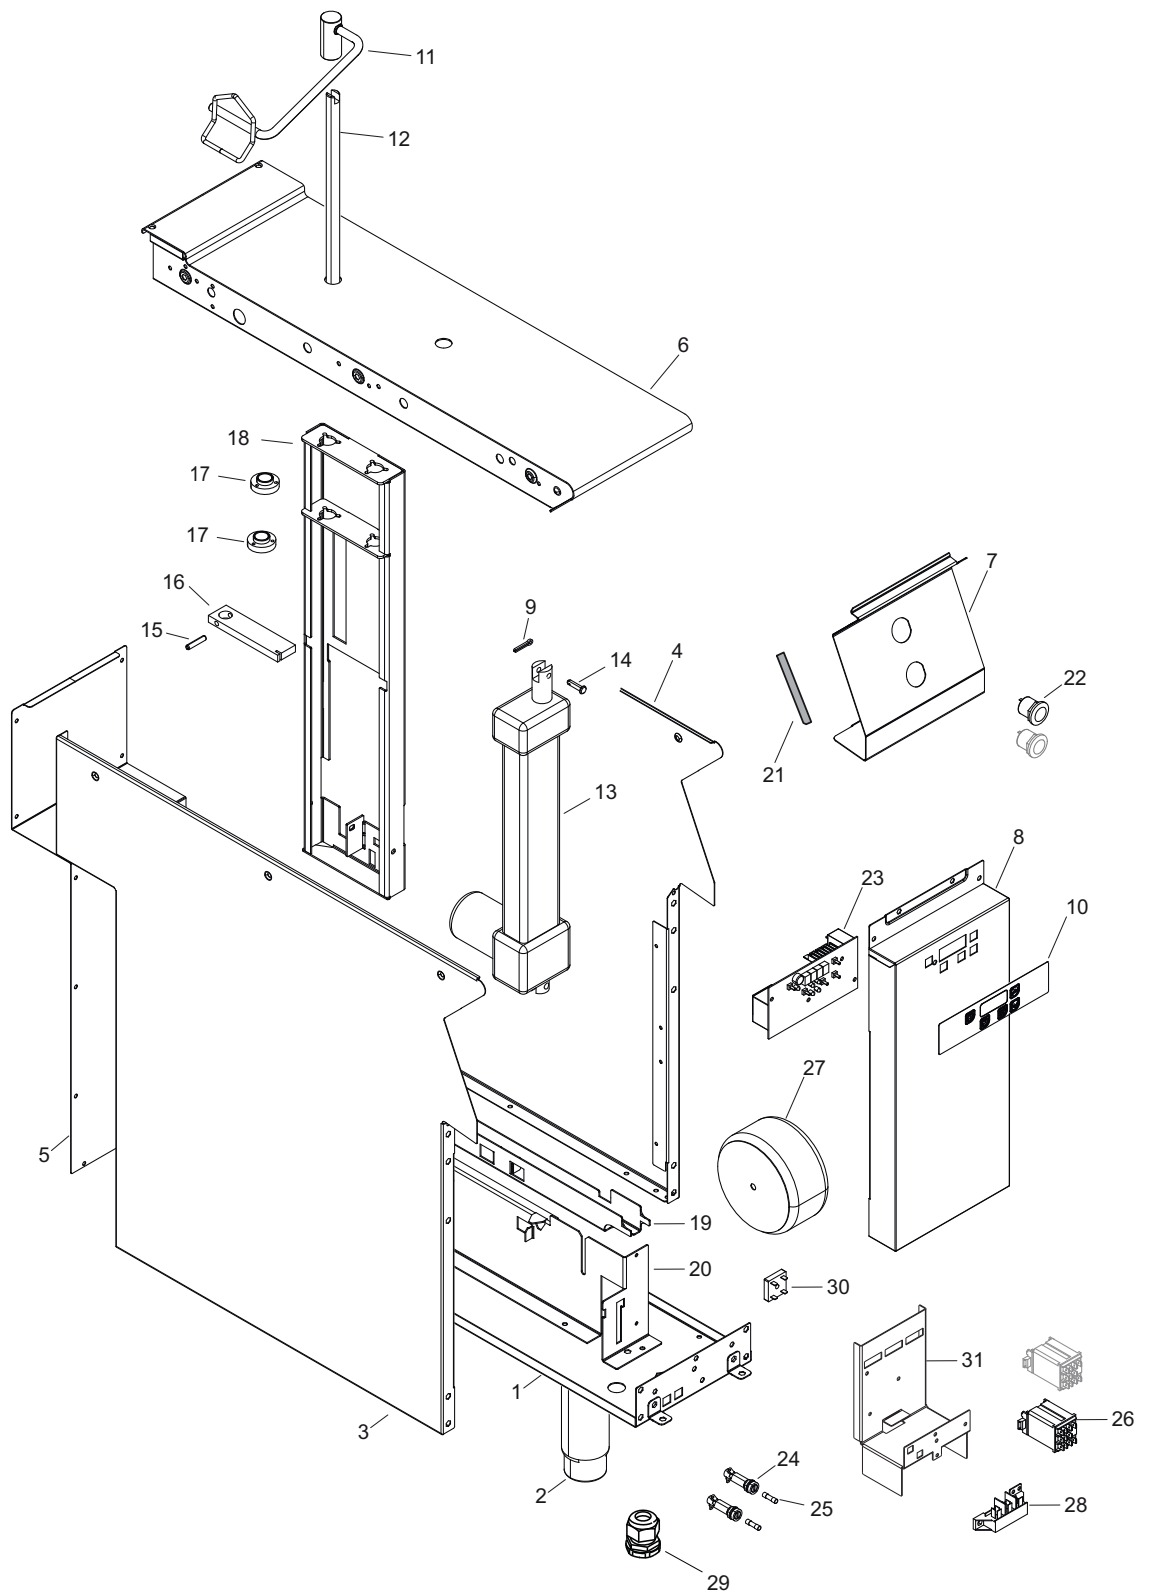

ACCESSORIO SOLLEVAMENTO E700XP / E900XP
LIFTING SYSTEM E700XP / E900XP

<i>Pos</i>	<i>Factory Code</i>	<i>Spare Code</i>	<i>Descrizione</i>	<i>Description</i>	<i>Ref./Note</i>
1	050489HS02	*	FONDO	BOTTON PANEL	E900
1	050489J202	*	FONDO	BOTTON PANEL	E700
2	0835856900	0C0204	PIEDE	FOOT	
3	050389HJ00	0CB153	FIANCO DESTRO	RIGHT PANEL	E900 ELX
3	050389HL00	0CB154	FIANCO DESTRO	RIGHT PANEL	E900 ZAN/OEM
3	085089L500	*	FIANCO DESTRO	RIGHT PANEL	E700 ELX
3	085089L700	*	FIANCO DESTRO	RIGHT PANEL	E700 ZAN/OEM
4	050389HH00	0CB151	FIANCO SINISTRO	LEFT PANEL	E900 ELX
4	050389HK00	0CB152	FIANCO SINISTRO	LEFT PANEL	E900 ZAN/OEM
4	085089L400	*	FIANCO SINISTRO	LEFT PANEL	E700 ELX
4	085089L600	*	FIANCO SINISTRO	LEFT PANEL	E700 ZAN/OEM
5	050389UD01	*	SCHIENALE	BACK PANEL	
6	0870895601	0C7150	RIPIANO	TABLE TOP	E900 ELX
6	087089MQ00	0C7233	RIPIANO	TABLE TOP	E900 ZAN/OEM
6	087089CK01	0C7219	RIPIANO	TABLE TOP	E700 ELX
6	087089MR00	0C7184	RIPIANO	TABLE TOP	E700 ZAN/OEM
7	050389HN01	0C7365	CRUSCOTTO	CONTROL PANEL	E900 ELX
7	0553881S01	0C7186	CRUSCOTTO	CONTROL PANEL	E700 ELX
8	080589AG02	0C7367	PANNELLO FRONTALE	PANEL	
9	0219812A00	*	COPIGLIA	SPLIT PIN	
10	0548877000	0C7363	MEMBRANA	LAYER	
11	083089F102	0C8554	SUPPORTO CESTELLO	BASKET SUPPORT	E900
11	083089F802	0C7197	SUPPORTO CESTELLO	BASKET SUPPORT	E700 up to 1441
11	083089F803	0C8555	SUPPORTO CESTELLO	BASKET SUPPORT	E700 from 1451
11	083089F804	*	SUPPORTO CESTELLO	BASKET SUPPORT	up to 8051
12	0516899D00	0C7359	ASTA	SHAFT	E700 from 8061
13	0611808604	0C4721	ATTUATORE	ACCOMPLISHER	
14	0219812801	*	PERNO DI FISSAGGIO	FIXING PIN	
15	0219704305	*	SPINA ELASTICA	FIXING PIN	
16	0511833300	0C5575	ANTIROTAZIONE	ANTI-ROTATION	
17	0511833202	0C5576	BOCCOLA	BUSH	
18	083089DH01	0C7195	SUPPORTO ATTUATORE	ACCOMPLISHER SUPPORT	
19	050489J401	*	SUPPORTO	SUPPORT	2 Motors
19	050489DR01	*	SUPPORTO	SUPPORT	3 Motors
20	050489J301	*	SUPPORTO	SUPPORT	2 Motors
20	050489DP02	*	SUPPORTO	SUPPORT	3 Motors
21	0543821900	0C2496	GUARNIZIONE CRUSCOTTO	GASKET	
22	0640804A00	0C7357	PULSANTE	PUSH BUTTON	
23	0675860F00	0C7361	SCHEDA ELETTRONICA	MAIN BOARD	
24	0652800401	056582	PORTA FUSIBILI	FUSE HOLDER	
25	0652805200	*	FUSIBILE 1,6 A 5X20	FUSE 1,6 A 5X20	5X20
26	0648806900	006610	RELÈ	RELAY	
27	0624805601	006159	TRASFORMATORE	TRASFORMER	
28	0639804900	046357	MORSETTIERA	TERMINAL BOARD	
29	0544802200	0C2328	PRESSACAVO	TOGHTENER CORD	
30	0675830800	006147	RADDRIZZATORE		
31	050489K000		SUPPORTO COMP. ELETTRICI	ELECTRIC COMPONENTS SUPPORT	
	0830857105	0C1340	CESTELLO PASTA	PASTA BASKET	E900 275X150