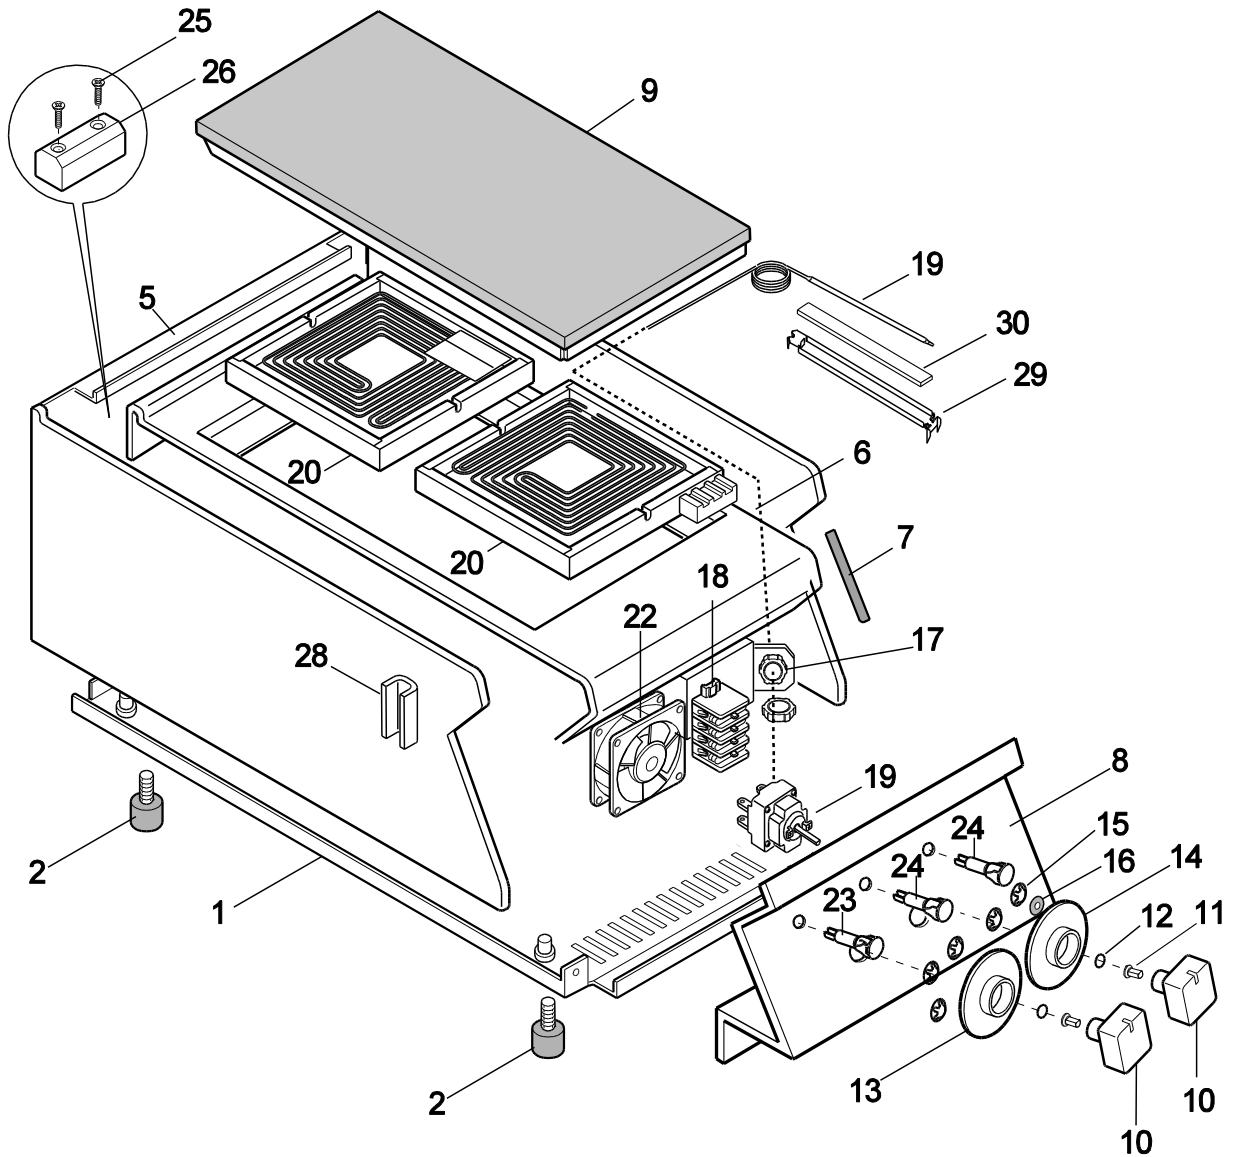

**TUTTAPIASTRA ELETTRICO E900XP
ELECTRIC HOB E900XP**

<i>Pos</i>	<i>Factory Code</i>	<i>6DGT Code</i>	<i>Descrizione</i>	<i>Description</i>	<i>Ref./Note</i>
1	0529865509	0C2379	FONDO KI/E1 400 INFRAR	BOTTOM PANEL	
2	0315252601	026806	PIEDINO COMPRENSIVO DI VITE	FOOT	
3					
4					
5	085089DR01		FASCIA TOP 400	EXTERNAL PANEL 400	ELX
5	085089DU02		FASCIA TOP 400	EXTERNAL PANEL 400	ZAN-OEM
6	087089D200	0C7903	ASS. RIPIANO PLAQUE MIJ 400	WORK TOP 400	ELX
6	087089H400	0C7864	ASS. RIPIANO PLAQUE MIJ 400	WORK TOP 400	ZAN-OEM
7	0543821900	0C2496	GUARNIZIONE AUTOADESIVA	GASKET	
8	085089JV00		KT/E1 ASS CRUSCOTTO PM 400	CONTROL PANEL	ELX
8	085089JW00		KT/E1 ASS CRUSCOTTO PM 400	CONTROL PANEL	ZAN
8	080083AG00		KT/E1 ASS CRUSCOTTO PM 400	CONTROL PANEL	OEM
9	0831815501	0C2131	NFT ASS PIASTRA 400 PM	PLATE	
10	0511850G01	0C6670	MANOPOLA	KNOB	ELX
10	0548878201	0C7232	MANOPOLA	KNOB	ZAN
10	0548865500	0A5621	MANOPOLA	KNOB	OEM
11	0548877V00	0C7345	ADATTATORE MANOPOLA	KNOB ADAPTER	ELX
12	0543821000	053816	GUARNIZIONE PER MANOPOLA	GASKET	
13	0548877T00	0C7344	GHIERA SERIGRAFATA ANT	FRONT RING NUT	ELX
13	0548879S00	0C7245	GHIERA SERIGRAFATA ANT.	FRONT RING NUT	ZAN-OEM
14	0548877U00	0C7527	GHIERA SERIGRAFATA POST.	BACK RING NUT	ELX
14	0548879T00	0C7246	GHIERA SERIGRAFATA POST.	BACK RING NUT	ZAN-OEM
15	0218912211	069567	PIASTR.FISS.INDICE SFO2972	RING CONNECTION	
16	0541813800	0C6171	RONDELLA SILICONE	SILICONE WASHER	
17	0544802300	0C0068	PRESSACAVO	FIXING CABLE	
18	0639805001	059239	MORSETTIERA DI ALIMENTAZIONE	TERMINAL BOARD	
19	0646816700	0C4278	TERMOSTATO DI LAVORO	WORKING THERMOSTAT	
20	0617830400	0C2128	PIASTRA EL 240V 3500W	HEATING ELEMENT 240V 3500W	
21	*	*	*	*	
22	0624808200	0C2378	VENTILATORE EBMPAPST 4656N	FAN	
23	0876800002	005010	ASS. LAMPAD E VERDE TONDA	PILOT LAMP; GREEN	
24	0876800102	005011	ASS. LAMPADA ARANCIO TONDA	PILOT LAMP; YELLOW	
25	0217013405	*****	VITE TE M5X40	SCREW	
26	0516860700	0C0137	PIASTRA FILETTATA FISS.RIPIANO	PLATE	
27					
28	0527850500	0C0156	RINFORZO FISS.FIANCHI N900	REINFORCEMENT	
29	0528877500	0C4333	SUPPORTO BULBO	BULB SUPPORT	
30	0569806400	0C4334	ISOLAMENTO BULBO	BULB INSULATION