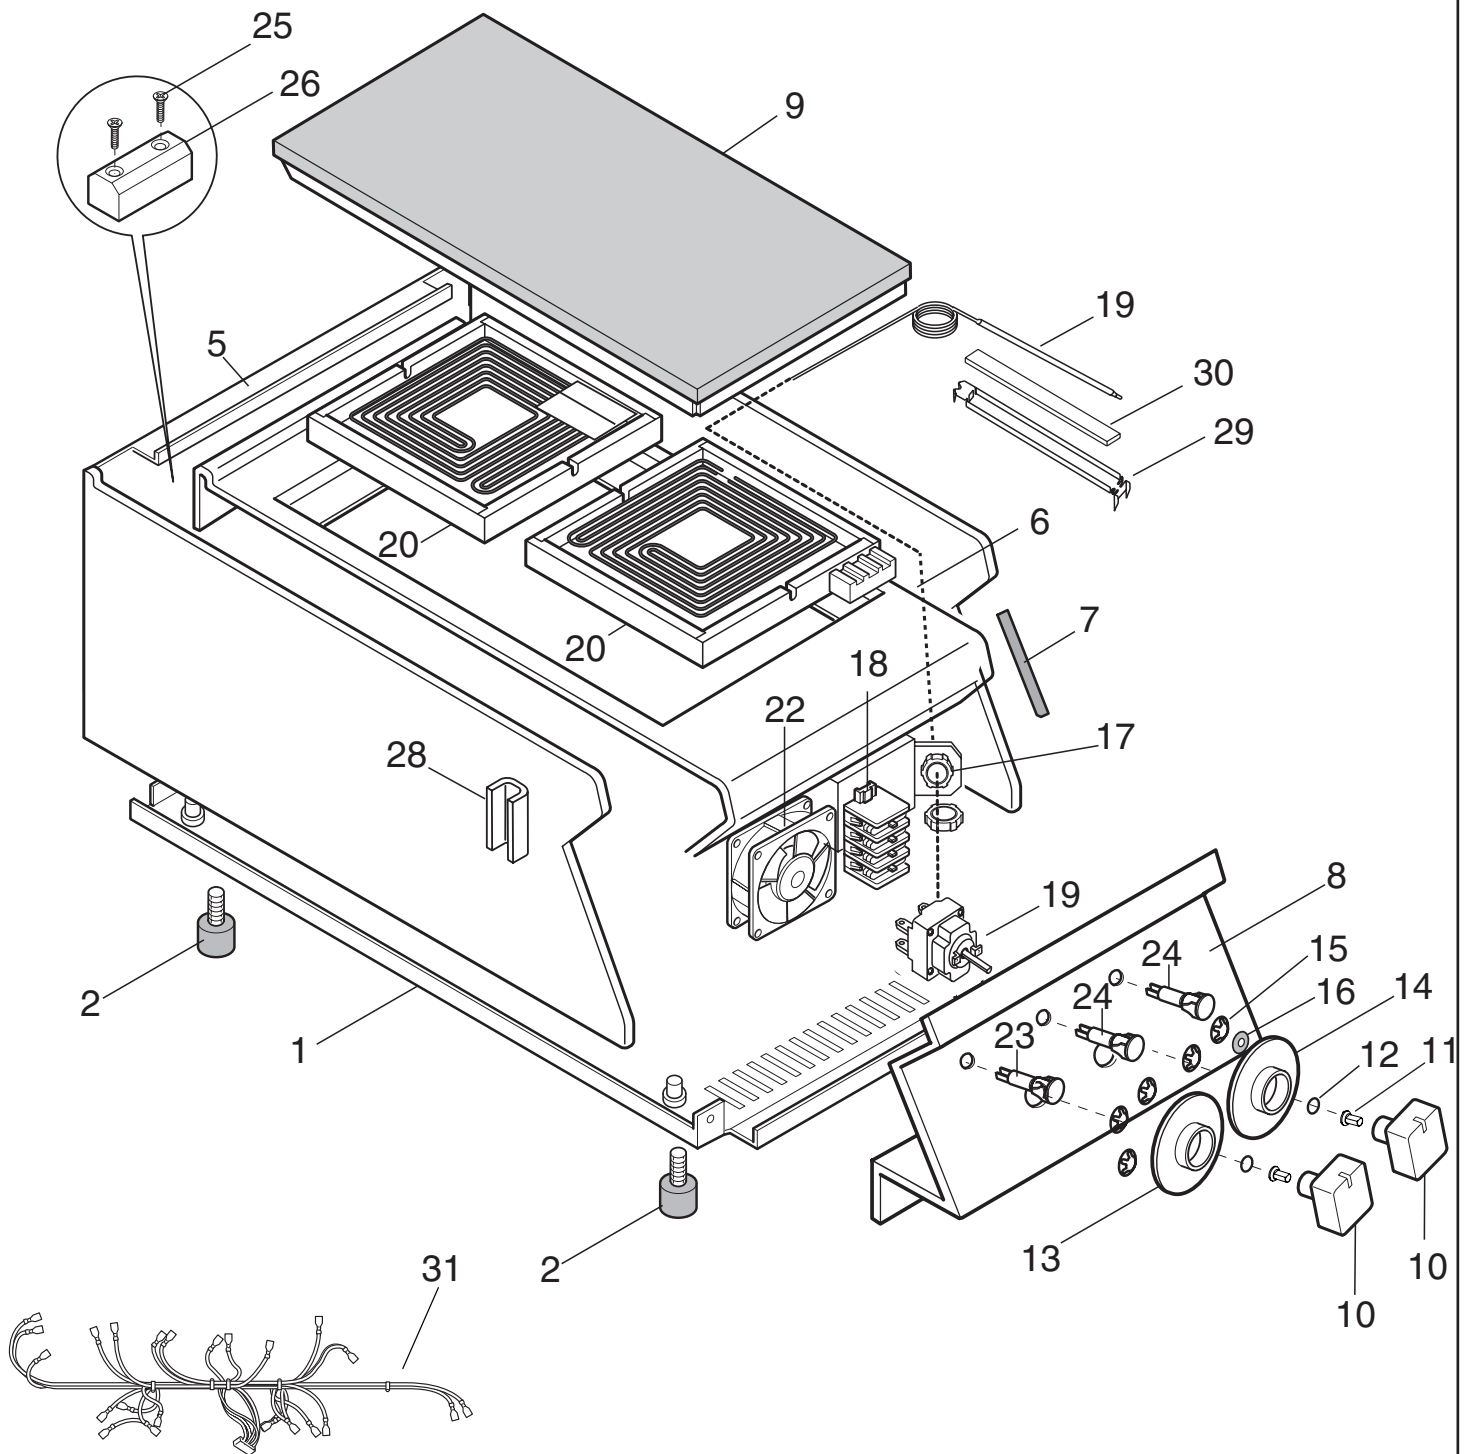

Actual wire harness may be different from illustration.
 Il cablaggio elettrico puo' essere diverso dall'illustrazione

TUTTAPIASTRA ELETTRICO E900 XP
ELECTRIC HOB E900 XP

Pos	Factory Code	Spare part Code	Descrizione	Description	Ref./Notes
1	0529865509	0C2379	FONDO KI/E1 400 INFRAR	BOTTOM PANEL	
2	0315252601	026806	PIEDINO COMPRENSIVO DI VITE	FOOT	
3					
4					
5	085089DR01		FASCIA TOP 400	EXTERNAL PANEL 400	ELX
5	085089DU02		FASCIA TOP 400	EXTERNAL PANEL 400	ZAN-OEM
6	087089D201	0C7903	ASS. RIPIANO PLAQUE MIJ 400	WORK TOP 400	ELX
6	087089H401	0C7864	ASS. RIPIANO PLAQUE MIJ 400	WORK TOP 400	ZAN-OEM
7	0543821900	0C2496	GUARNIZIONE AUTOADESIVA	GASKET	
8	085089JV00	0CB226	KT/E1 ASS CRUSCOTTO PM 400	CONTROL PANEL	ELX
8	085089JW00		KT/E1 ASS CRUSCOTTO PM 400	CONTROL PANEL	ZAN
8	080083AG00		KT/E1 ASS CRUSCOTTO PM 400	CONTROL PANEL	OEM
9	0831815501	0C2131	NFT ASS PIASTRA 400 PM	PLATE	
10	0511850G01	0C6670	MANOPOLA	KNOB	ELX
10	0548878202	0C7232	MANOPOLA	KNOB	ZAN
10	0548865500	0A5621	MANOPOLA	KNOB	OEM
11	0548877V00	0C7345	ADATTATORE MANOPOLA	KNOB ADAPTER	ELX
12	0543821000	053816	GUARNIZIONE PER MANOPOLA	GASKET	
13	0548877T00	0C7344	GHIERA SERIGRAFATA ANT	FRONT RING NUT	ELX
13	0548879S00	0C7245	GHIERA SERIGRAFATA ANT.	FRONT RING NUT	ZAN-OEM
14	0548877U00	0C7527	GHIERA SERIGRAFATA POST.	BACK RING NUT	ELX
14	0548879T00	0C7246	GHIERA SERIGRAFATA POST.	BACK RING NUT	ZAN-OEM
15	0218912211	069567	PIASTR.FISS.INDICE SFO2972	RING CONNECTION	
16	0541813800	0C6171	RONDELLA SILICONE	SILICONE WASHER	
17	0544802300	0C0068	PRESSACAVO	FIXING CABLE	
18	0639805001	059239	MORSETTIERA DI ALIMENTAZIONE	TERMINAL BOARD	
19	0646816700	0C4278	TERMOSTATO DI LAVORO	WORKING THERMOSTAT	
20	0617830400	0C2128	PIASTRA EL 240V 3500W	HEATING ELEMENT 240V 3500W	
21	*	*	*	*	
22	0624808200	0C2378	VENTILATORE EBMPAPST 4656N	FAN	
23	0876800002	005010	ASS. LAMPADE VERDE TONDA	PILOT LAMP; GREEN	
24	0876800102	005011	ASS. LAMPADA ARANCIO TONDA	PILOT LAMP; YELLOW	
25	0217013405	*****	VITE TE M5X40	SCREW	
26	0516860700	0C0137	PIASTRA FILETTATA FISS.RIPIANO	PLATE	
27					
28	0527850500	0C0156	RINFORZO FISS.FIANCHI N900	REINFORCEMENT	
29	0528877500	0C4333	SUPPORTO BULBO	BULB SUPPORT	
30	0569806400	0C4334	ISOLAMENTO BULBO	BULB INSULATION	
31	0633836100	0C4335	ASSIEME CABLAGGIO ELETTRICO	WIRING HARNESS	