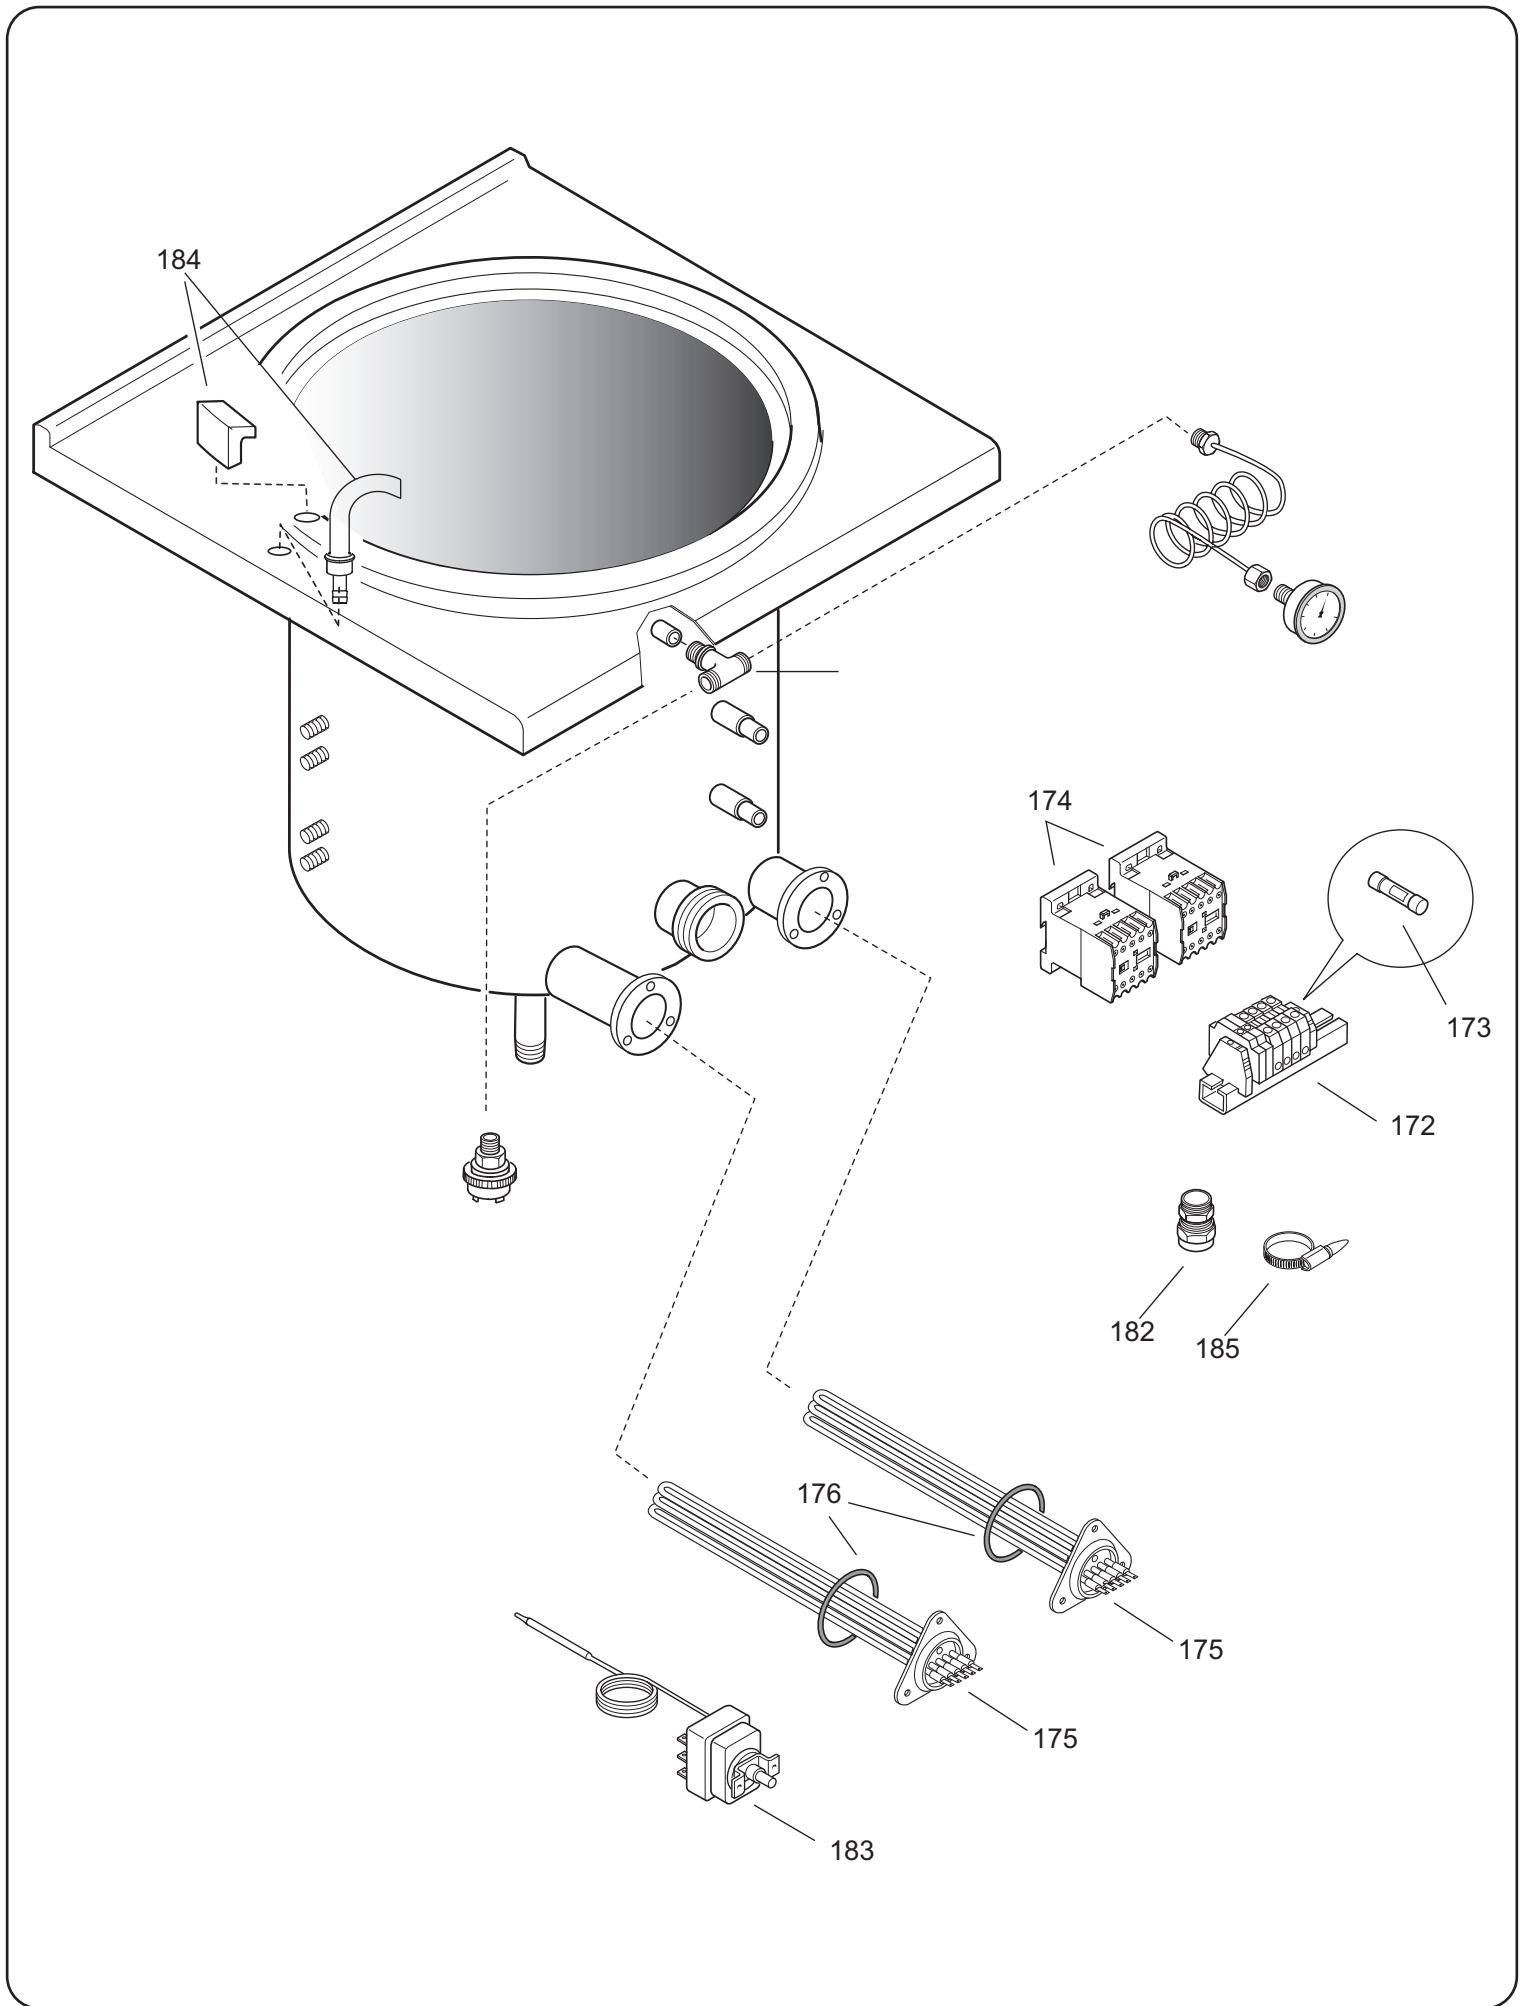

**Rev. 7** Bold=last change / Grassetto =ultima modifica

<b>A - Ugello bruciatore / Burner nozzle 100LT</b>			
<b>6DGT Code</b>	<b>Ref. / Notes</b>		
054127	ø1.65	3+3B/P	G30 30mbar
003722	ø1.55	3B/P	G30 37mbar
056470	ø1.45	3B/P	G30 50mbar
059363	ø2.50	2H/2E+	G20 20mbar
004727	ø2.35	2H	G20 25mbar
002268	ø2.60	2L	G25 25mbar
002267	ø2.45	2K	G25.3 25mbar
0C0747	ø2.70	2ELL	G25 20mbar
002268	ø2.60	2S	G25.1 25mbar
056563	ø5.00	No CE	G110 8mbar

<b>A - Ugello bruciatore / Burner nozzle 150LT</b>			
<b>6DGT Code</b>	<b>Ref. / Notes</b>		
003723	ø1.75	3+3B/P	G30 30mbar
054127	ø1.65	3B/P	G30 37mbar
003722	ø1.55	3B/P	G30 50mbar
002268	ø2.60	2H/2E+	G20 20mbar
002267	ø2.45	2H	G20 25mbar
003371	ø2.75	2L	G25 25mbar
002268	ø2.60	2K	G25.3 25mbar
006419	ø2.90	2ELL	G25 20mbar
003371	ø2.75	2S	G25.1 25mbar
0C3706	ø5.30	No CE	G110 8mbar
514862900	ø4.80	No CE	G120 8mbar

<b>B - Ugello pilota / Pilot nozzle</b>			
<b>6DGT Code</b>	<b>Ref. / Notes</b>		
053667	n°30	3+3B/P	G30 30mbar
053667	n°30	3B/P	G30 37mbar
053667	n°30	3B/P	G30 50mbar
053670	n°41	2H/2E+	G20 20mbar
053670	n°41	2H	G20 25mbar
053670	n°41	2L	G25 25mbar
053670	n°41	2K	G25.3 25mbar
053670	n°41	2ELL	G25 20mbar
053670	n°41	2S	G25.1 25mbar
053669	n°75	No CE	G110 8mbar
053669	n°75	No CE	G120 8mbar

POS	CODE FACT.	DESCRIPTION	MATERIAL	N° PCS
1	22901084	DRAIN VALVE BODY	UNI EN 12164 Cu Zn40 Pb2	1
2	36200302	CONE ASSEMBLY		1
3	34003012	HANDLE	PA 6 GF30	1
4	22901225	NUT 2"	UNI EN 12164 Cu Zn40 Pb2	1
5	31010210	RETAINER SPRING 2"	ACCIAIO INOX PER MOLLE	1
6	31007370	M4 SCREW WITH HOLE	ACCIAIO INOX AISI 303	2
7	31004855	FIXING PIN WITH FIX GROOVES	ACCIAIO INOX AISI 303	1
8	51000210	RETAINER CLIPS FOR PIN	INOX 35 Cr Mo 17	2
9	34012781	GASKET 60x49.5x2	NOVUS 20	1