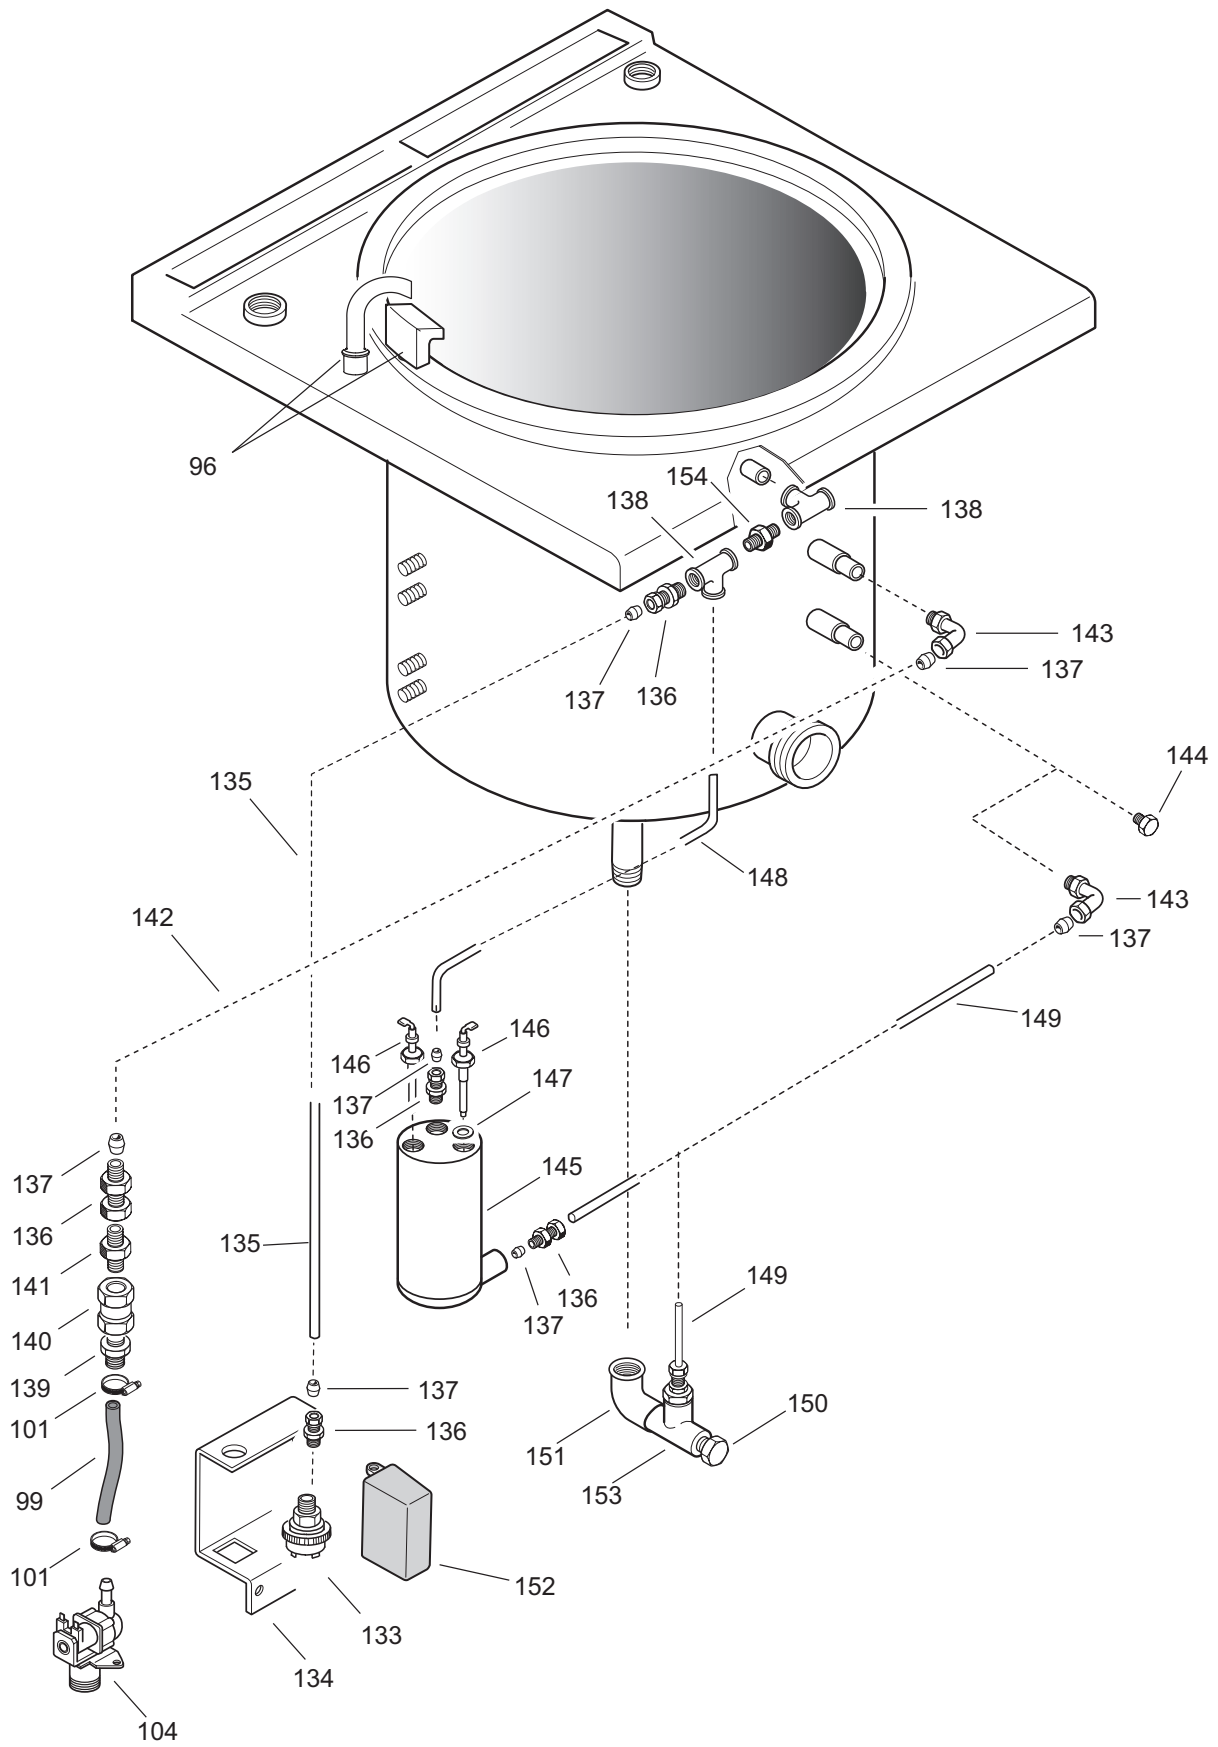

**Rev. 7** Bold=last change / Grassetto =ultima modifica

<b>A - Ugello bruciatore / Burner nozzle 100LT</b>			
<b>6DGT Code</b>	<b>Ref. / Notes</b>		
054127	ø1.65	3+3B/P	G30 30mbar
003722	ø1.55	3B/P	G30 37mbar
056470	ø1.45	3B/P	G30 50mbar
059363	ø2.50	2H/2E+	G20 20mbar
004727	ø2.35	2H	G20 25mbar
002268	ø2.60	2L	G25 25mbar
002267	ø2.45	2K	G25.3 25mbar
0C0747	ø2.70	2ELL	G25 20mbar
002268	ø2.60	2S	G25.1 25mbar
056563	ø5.00	No CE	G110 8mbar

<b>A - Ugello bruciatore / Burner nozzle 150LT</b>			
<b>6DGT Code</b>	<b>Ref. / Notes</b>		
003723	ø1.75	3+3B/P	G30 30mbar
054127	ø1.65	3B/P	G30 37mbar
003722	ø1.55	3B/P	G30 50mbar
002268	ø2.60	2H/2E+	G20 20mbar
002267	ø2.45	2H	G20 25mbar
003371	ø2.75	2L	G25 25mbar
002268	ø2.60	2K	G25.3 25mbar
006419	ø2.90	2ELL	G25 20mbar
003371	ø2.75	2S	G25.1 25mbar
0C3706	ø5.30	No CE	G110 8mbar
514862900	ø4.80	No CE	G120 8mbar

<b>B - Ugello pilota / Pilot nozzle</b>			
<b>6DGT Code</b>	<b>Ref. / Notes</b>		
053667	n°30	3+3B/P	G30 30mbar
053667	n°30	3B/P	G30 37mbar
053667	n°30	3B/P	G30 50mbar
053670	n°41	2H/2E+	G20 20mbar
053670	n°41	2H	G20 25mbar
053670	n°41	2L	G25 25mbar
053670	n°41	2K	G25.3 25mbar
053670	n°41	2ELL	G25 20mbar
053670	n°41	2S	G25.1 25mbar
053669	n°75	No CE	G110 8mbar
053669	n°75	No CE	G120 8mbar

POS	CODE FACT.	DESCRIPTION	MATERIAL	N° PCS
1	22901084	DRAIN VALVE BODY	UNI EN 12164 Cu Zn40 Pb2	1
2	36200302	CONE ASSEMBLY		1
3	34003012	HANDLE	PA 6 GF30	1
4	22901225	NUT 2"	UNI EN 12164 Cu Zn40 Pb2	1
5	31010210	RETAINER SPRING 2"	ACCIAIO INOX PER MOLLE	1
6	31007370	M4 SCREW WITH HOLE	ACCIAIO INOX AISI 303	2
7	31004855	FIXING PIN WITH FIX GROOVES	ACCIAIO INOX AISI 303	1
8	51000210	RETAINER CLIPS FOR PIN	INOX 35 Cr Mo 17	2
9	34012781	GASKET 60x49.5x2	NOVUS 20	1