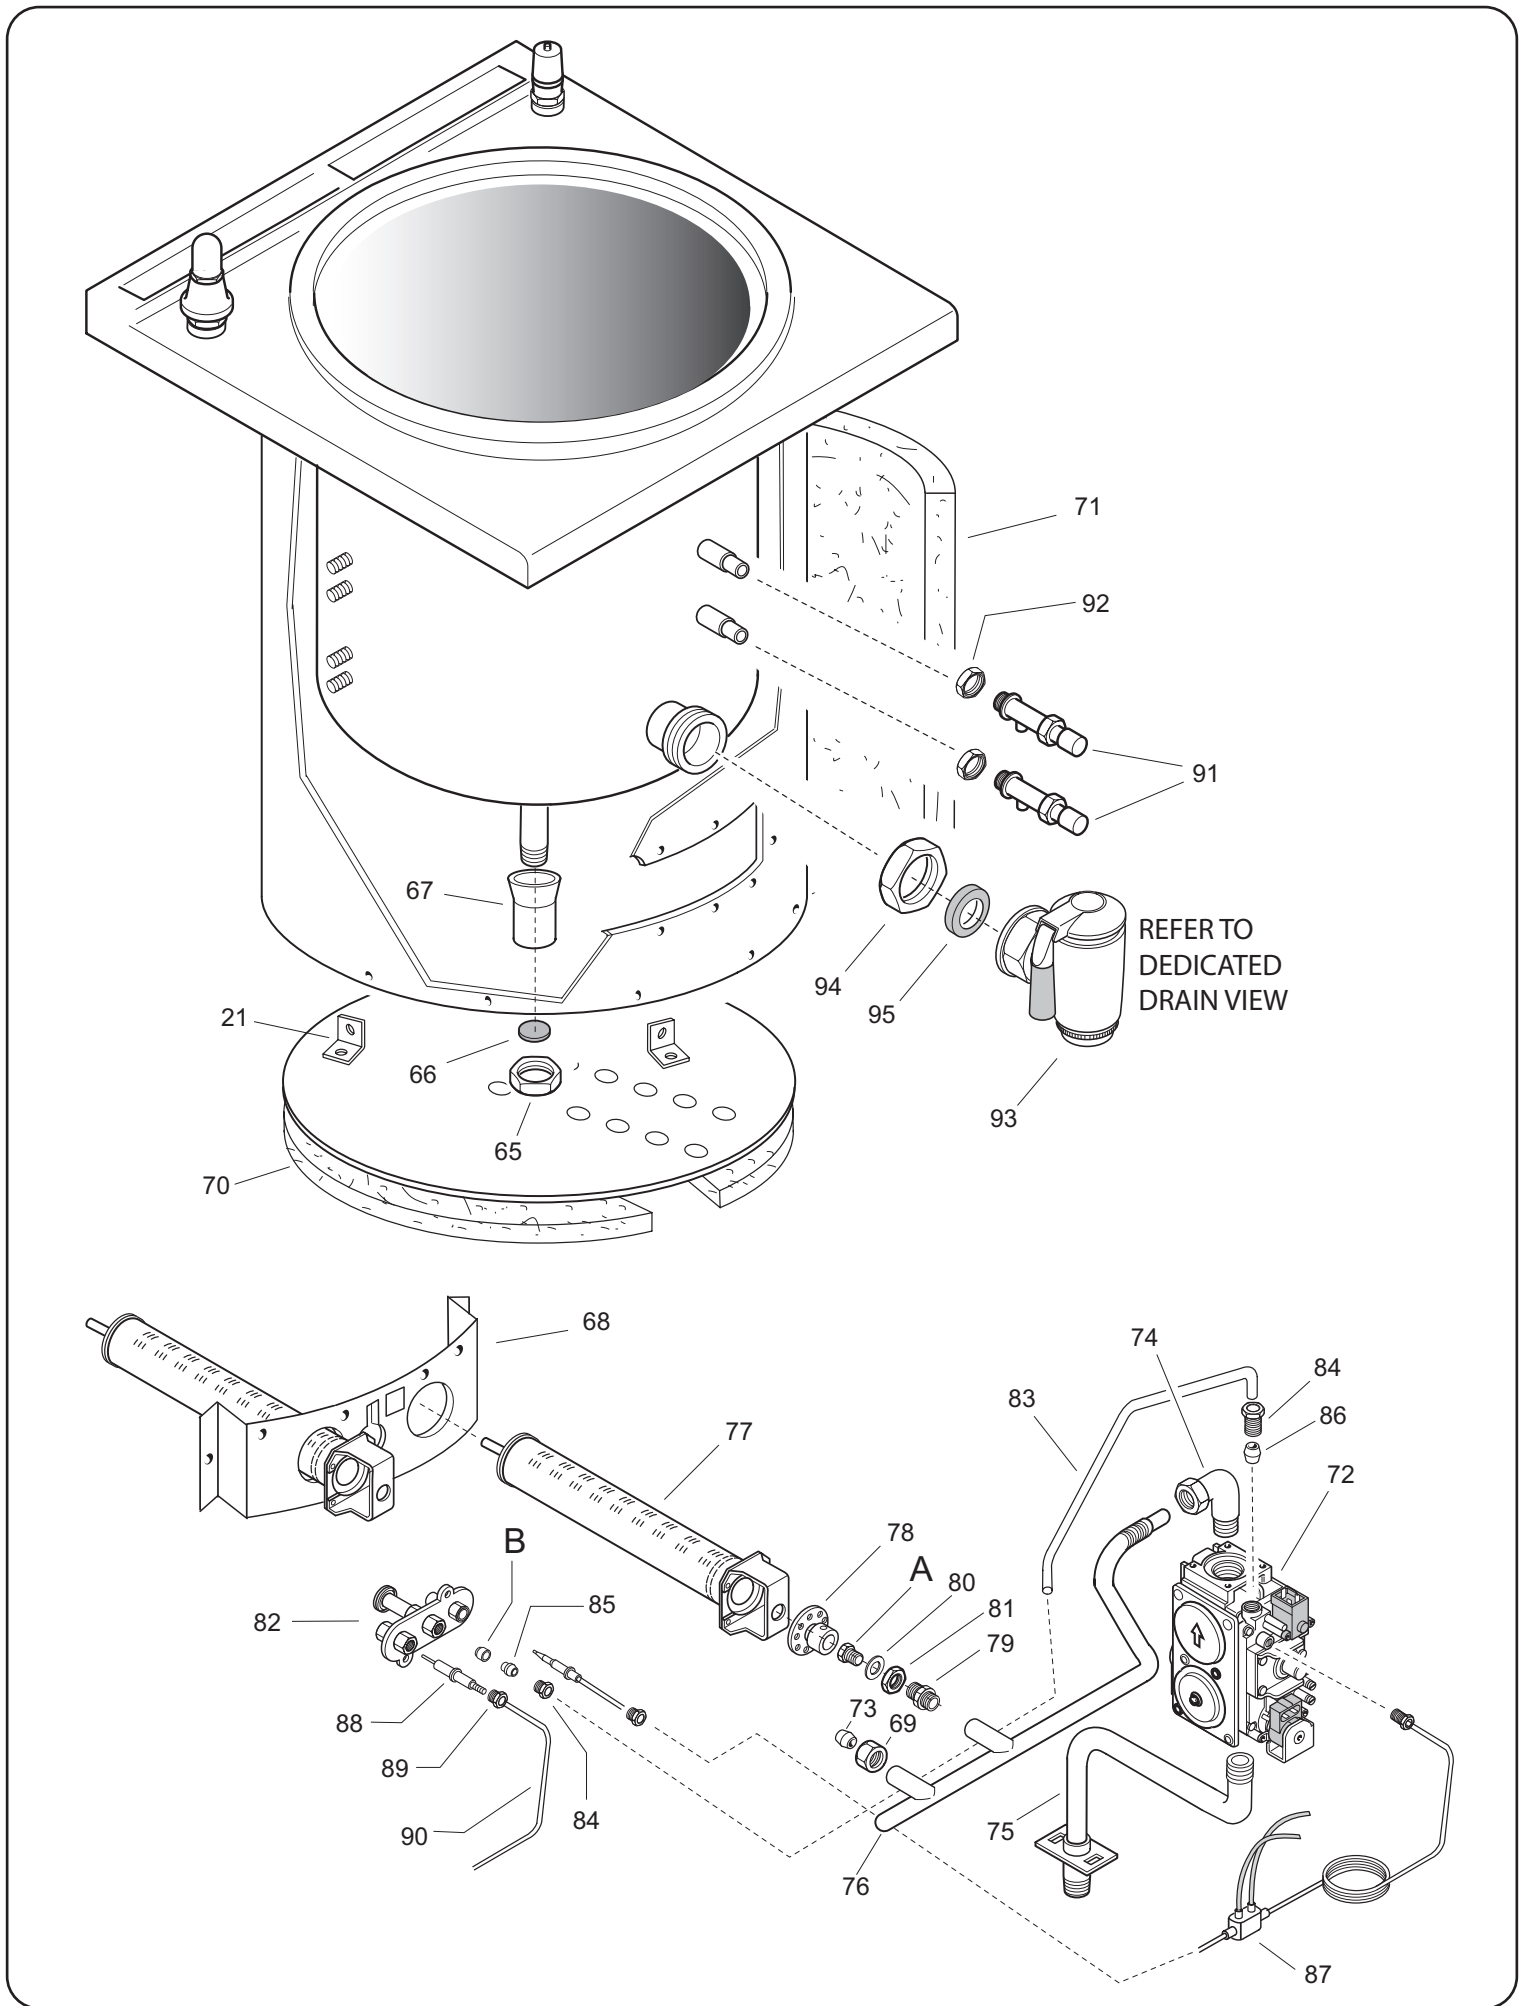

**Rev. 7** Bold=last change / Grassetto =ultima modifica

<b>A - Ugello bruciatore / Burner nozzle 100LT</b>			
<b>6DGT Code</b>	<b>Ref. / Notes</b>		
054127	ø1.65	3+3B/P	G30 30mbar
003722	ø1.55	3B/P	G30 37mbar
056470	ø1.45	3B/P	G30 50mbar
059363	ø2.50	2H/2E+	G20 20mbar
004727	ø2.35	2H	G20 25mbar
002268	ø2.60	2L	G25 25mbar
002267	ø2.45	2K	G25.3 25mbar
0C0747	ø2.70	2ELL	G25 20mbar
002268	ø2.60	2S	G25.1 25mbar
056563	ø5.00	No CE	G110 8mbar

<b>A - Ugello bruciatore / Burner nozzle 150LT</b>			
<b>6DGT Code</b>	<b>Ref. / Notes</b>		
003723	ø1.75	3+3B/P	G30 30mbar
054127	ø1.65	3B/P	G30 37mbar
003722	ø1.55	3B/P	G30 50mbar
002268	ø2.60	2H/2E+	G20 20mbar
002267	ø2.45	2H	G20 25mbar
003371	ø2.75	2L	G25 25mbar
002268	ø2.60	2K	G25.3 25mbar
006419	ø2.90	2ELL	G25 20mbar
003371	ø2.75	2S	G25.1 25mbar
0C3706	ø5.30	No CE	G110 8mbar
514862900	ø4.80	No CE	G120 8mbar

POS	CODE FACT.	DESCRIPTION	MATERIAL	N° PCS
1	22901084	DRAIN VALVE BODY	UNI EN 12164 Cu Zn40 Pb2	1
2	36200302	CONE ASSEMBLY		1
3	34003012	HANDLE	PA 6 GF30	1
4	22901225	NUT 2"	UNI EN 12164 Cu Zn40 Pb2	1
5	31010210	RETAINER SPRING 2"	ACCIAIO INOX PER MOLLE	1
6	31007370	M4 SCREW WITH HOLE	ACCIAIO INOX AISI 303	2
7	31004855	FIXING PIN WITH FIX GROOVES	ACCIAIO INOX AISI 303	1
8	51000210	RETAINER CLIPS FOR PIN	INOX 35 Cr Mo 17	2
9	34012781	GASKET 60x49.5x2	NOVUS 20	1