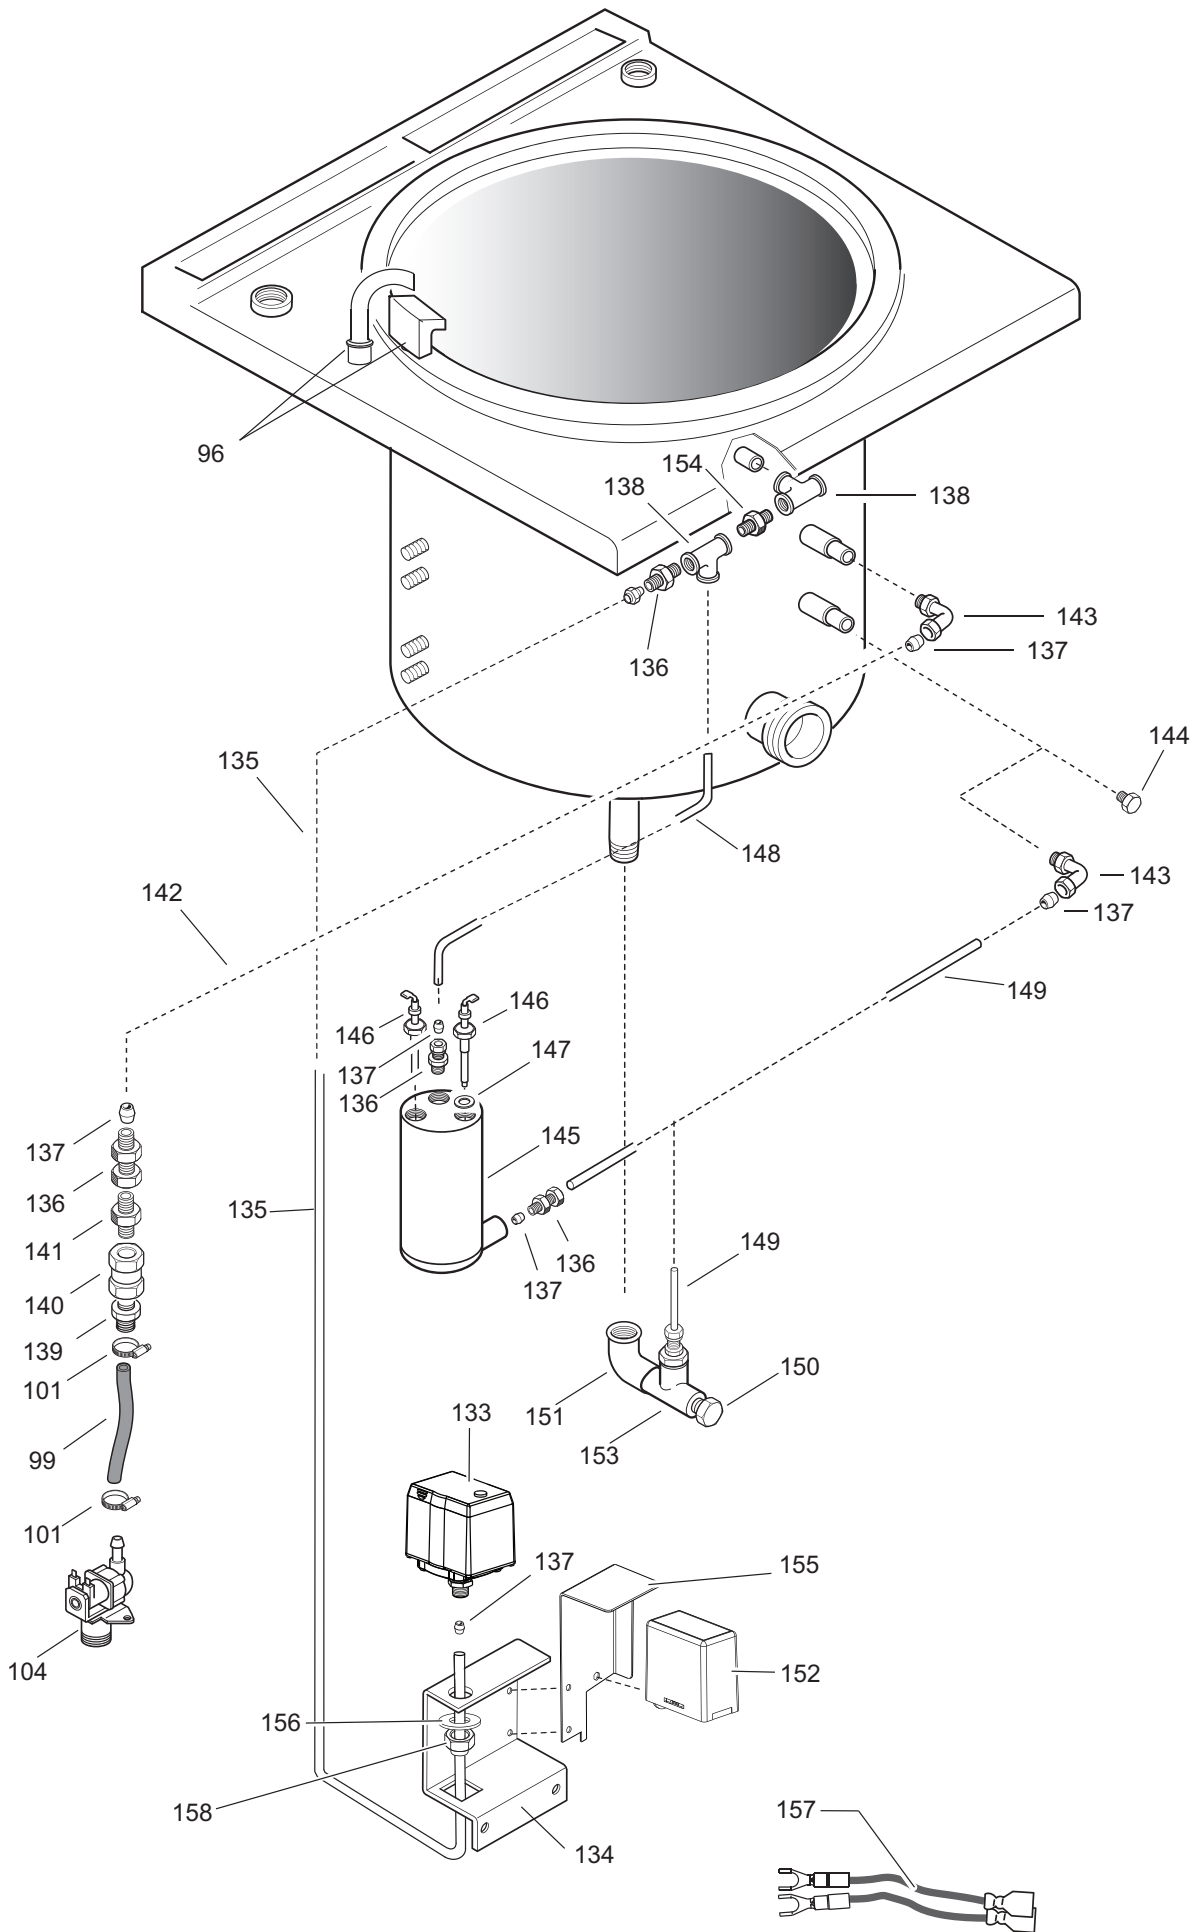

**Rev. 7** Bold=last change / Grassetto =ultima modifica

<b>A - Ugello bruciatore / Burner nozzle 100LT</b>			
<b>6DGT Code</b>	<b>Ref. / Notes</b>		
054127	ø1.65	3+3B/P	G30 30mbar
003722	ø1.55	3B/P	G30 37mbar
056470	ø1.45	3B/P	G30 50mbar
059363	ø2.50	2H/2E+	G20 20mbar
004727	ø2.35	2H	G20 25mbar
002268	ø2.60	2L	G25 25mbar
002267	ø2.45	2K	G25.3 25mbar
0C0747	ø2.70	2ELL	G25 20mbar
002268	ø2.60	2S	G25.1 25mbar
056563	ø5.00	No CE	G110 8mbar

<b>A - Ugello bruciatore / Burner nozzle 150LT</b>			
<b>6DGT Code</b>	<b>Ref. / Notes</b>		
003723	ø1.75	3+3B/P	G30 30mbar
054127	ø1.65	3B/P	G30 37mbar
003722	ø1.55	3B/P	G30 50mbar
002268	ø2.60	2H/2E+	G20 20mbar
002267	ø2.45	2H	G20 25mbar
003371	ø2.75	2L	G25 25mbar
002268	ø2.60	2K	G25.3 25mbar
006419	ø2.90	2ELL	G25 20mbar
003371	ø2.75	2S	G25.1 25mbar
0C3706	ø5.30	No CE	G110 8mbar
514862900	ø4.80	No CE	G120 8mbar

<b>B - Ugello pilota / Pilot nozzle</b>			
<b>6DGT Code</b>	<b>Ref. / Notes</b>		
053667	n°30	3+3B/P	G30 30mbar
053667	n°30	3B/P	G30 37mbar
053667	n°30	3B/P	G30 50mbar
053670	n°41	2H/2E+	G20 20mbar
053670	n°41	2H	G20 25mbar
053670	n°41	2L	G25 25mbar
053670	n°41	2K	G25.3 25mbar
053670	n°41	2ELL	G25 20mbar
053670	n°41	2S	G25.1 25mbar
053669	n°75	No CE	G110 8mbar
053669	n°75	No CE	G120 8mbar

POS	CODE FACT.	DESCRIPTION	MATERIAL	N° PCS
1	22901084	DRAIN VALVE BODY	UNI EN 12164 Cu Zn40 Pb2	1
2	36200302	CONE ASSEMBLY		1
3	34003012	HANDLE	PA 6 GF30	1
4	22901225	NUT 2"	UNI EN 12164 Cu Zn40 Pb2	1
5	31010210	RETAINER SPRING 2"	ACCIAIO INOX PER MOLLE	1
6	31007370	M4 SCREW WITH HOLE	ACCIAIO INOX AISI 303	2
7	31004855	FIXING PIN WITH FIX GROOVES	ACCIAIO INOX AISI 303	1
8	51000210	RETAINER CLIPS FOR PIN	INOX 35 Cr Mo 17	2
9	34012781	GASKET 60x49.5x2	NOVUS 20	1