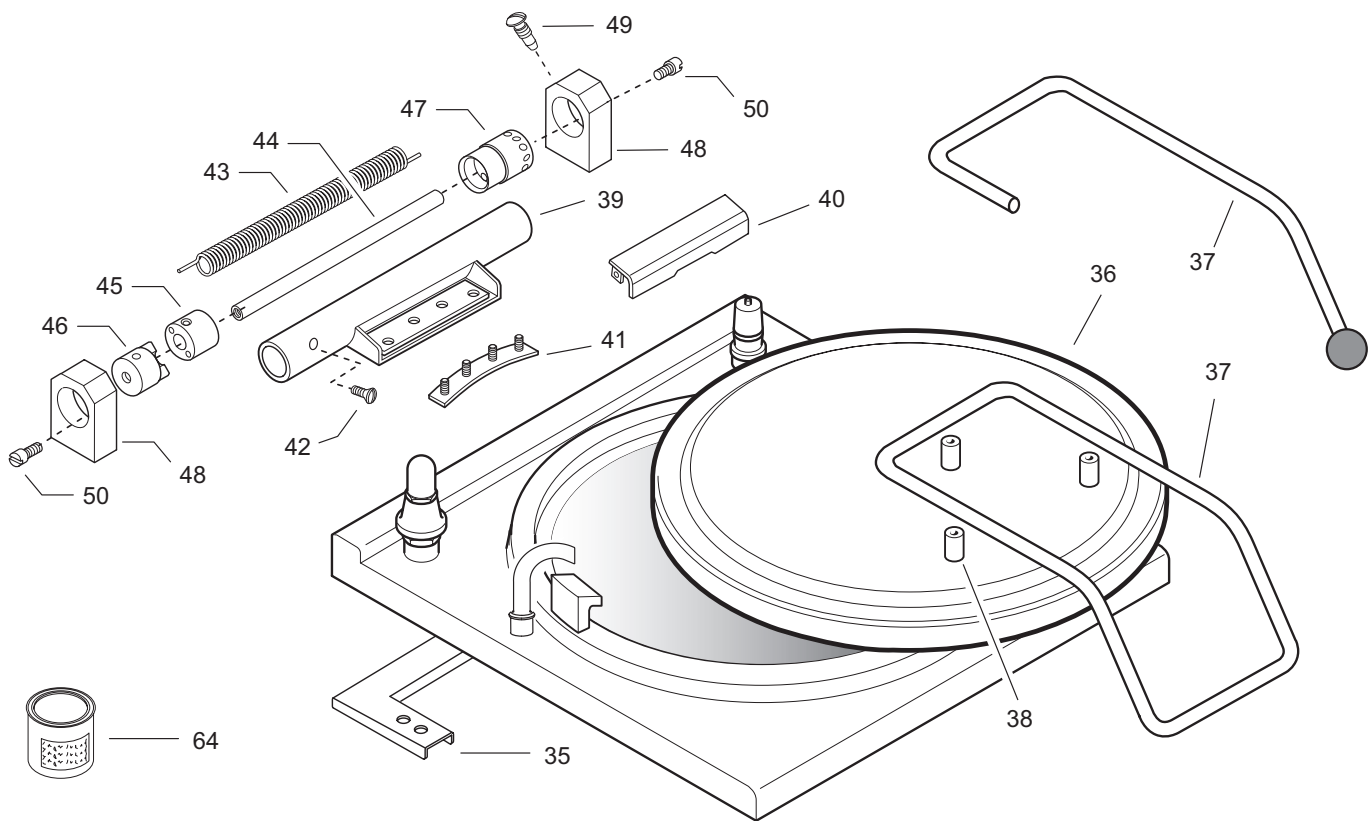

**Rev. 7** Bold=last change / Grassetto =ultima modifica

<b>A - Ugello bruciatore / Burner nozzle 100LT</b>			
<b>6DGT Code</b>	<b>Ref. / Notes</b>		
054127	ø1.65	3+3B/P	G30 30mbar
003722	ø1.55	3B/P	G30 37mbar
056470	ø1.45	3B/P	G30 50mbar
059363	ø2.50	2H/2E+	G20 20mbar
004727	ø2.35	2H	G20 25mbar
002268	ø2.60	2L	G25 25mbar
002267	ø2.45	2K	G25.3 25mbar
0C0747	ø2.70	2ELL	G25 20mbar
002268	ø2.60	2S	G25.1 25mbar
056563	ø5.00	No CE	G110 8mbar