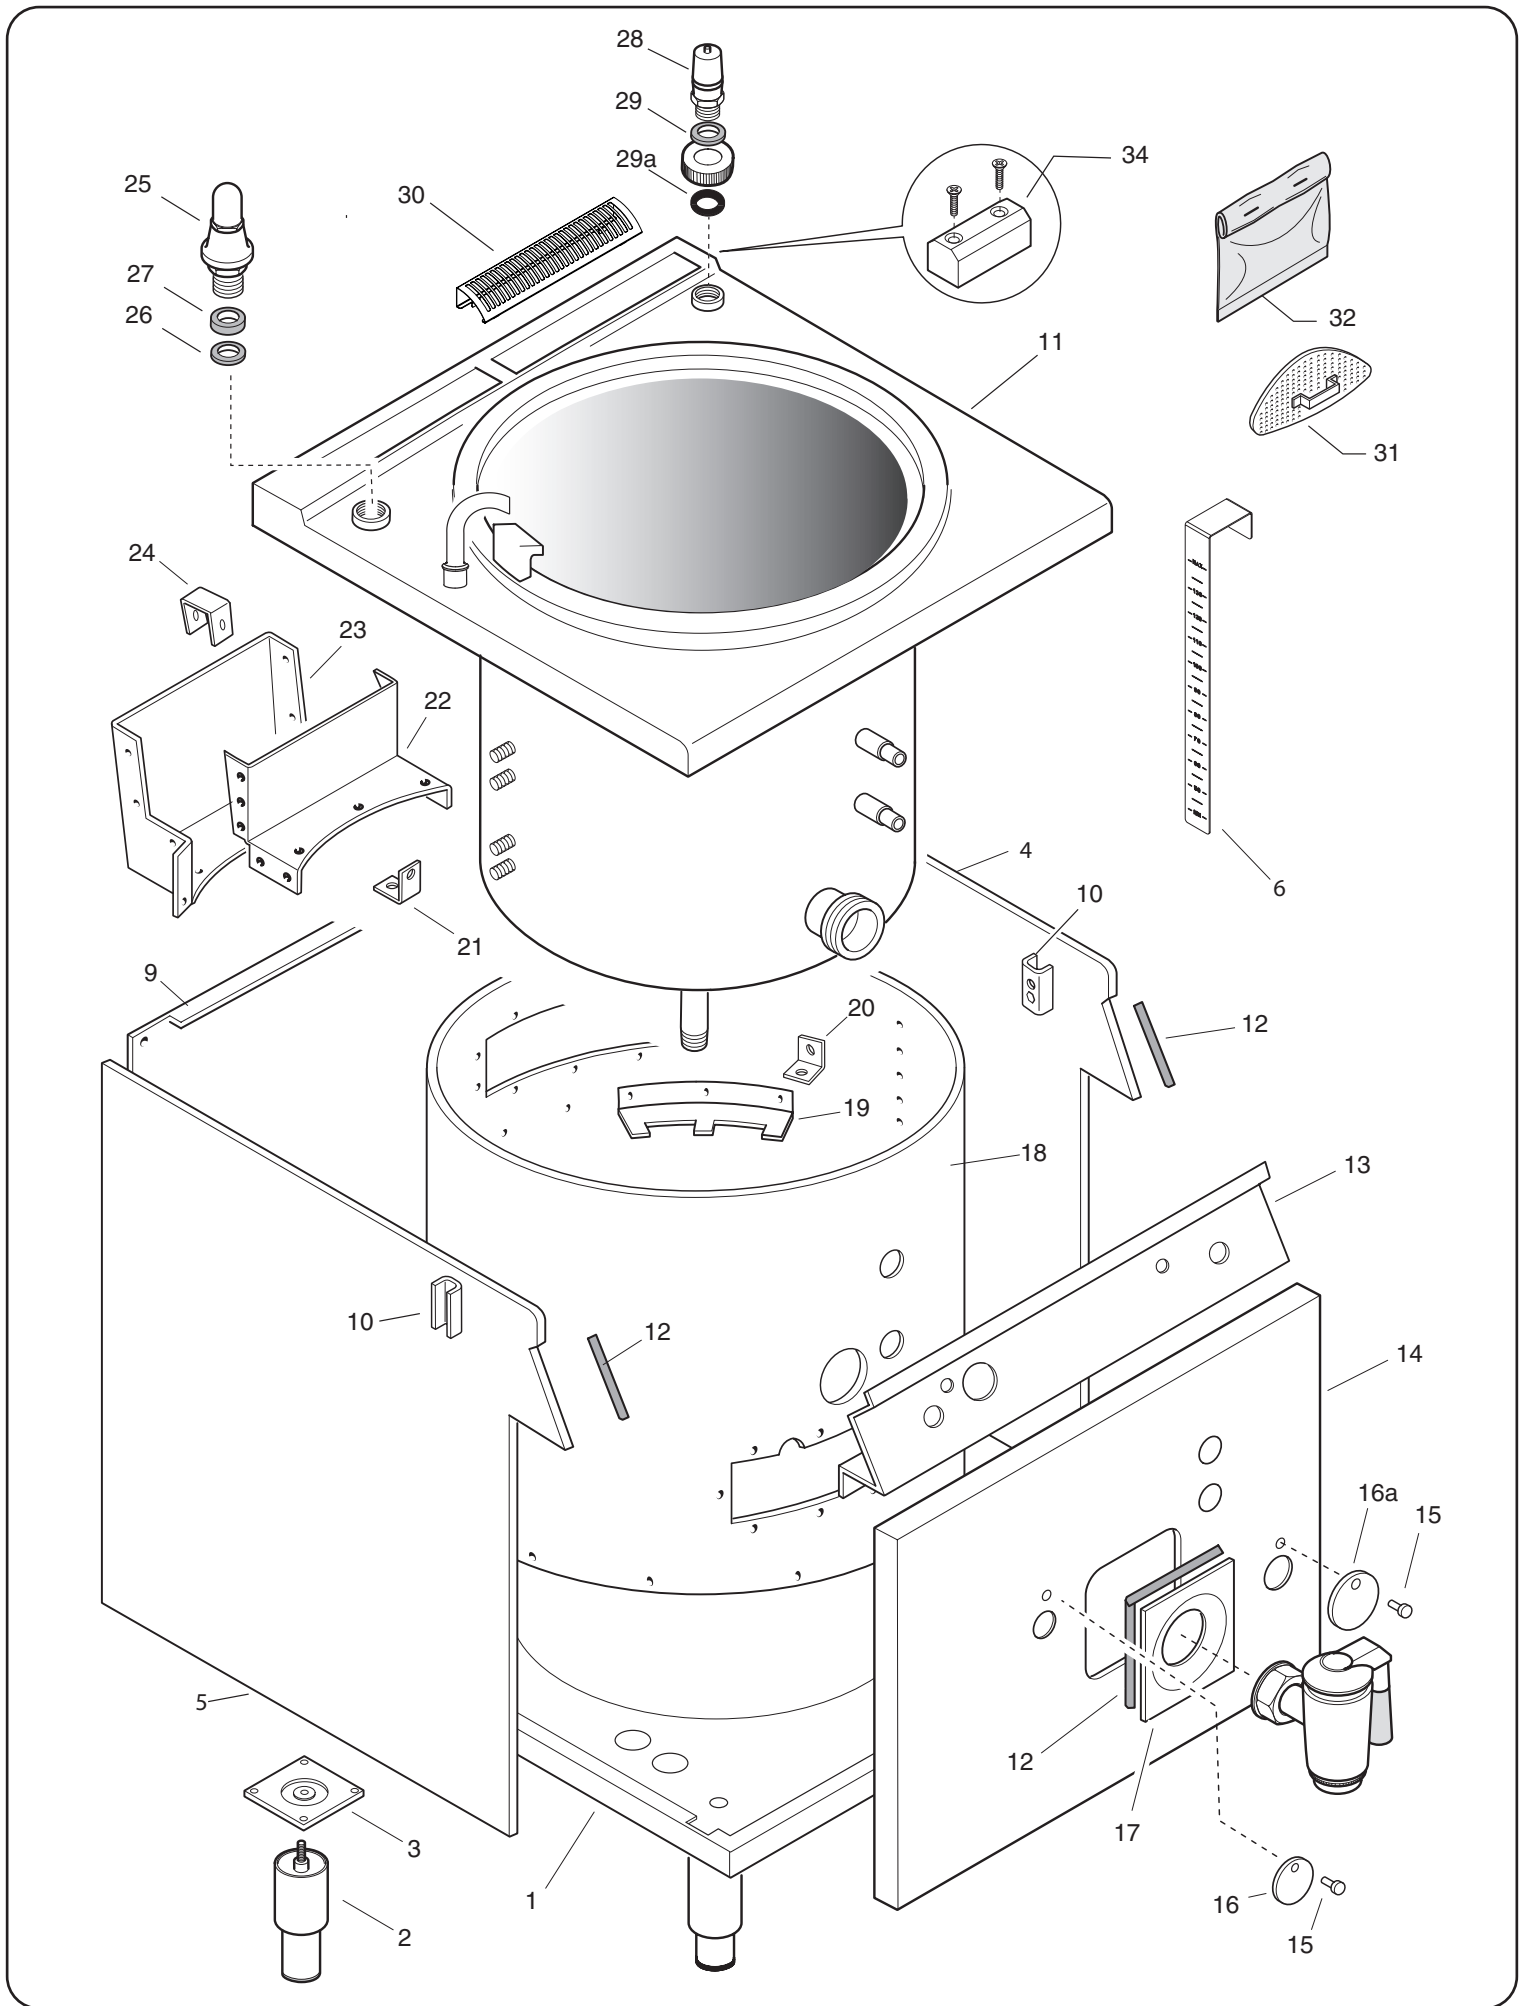

**Rev. 7** Bold=last change / Grassetto =ultima modifica

<b>A - Ugello bruciatore / Burner nozzle 100LT</b>			
<b>6DGT Code</b>	<b>Ref. / Notes</b>		
054127	ø1.65	3+3B/P	G30 30mbar
003722	ø1.55	3B/P	G30 37mbar
056470	ø1.45	3B/P	G30 50mbar
059363	ø2.50	2H/2E+	G20 20mbar
004727	ø2.35	2H	G20 25mbar
002268	ø2.60	2L	G25 25mbar
002267	ø2.45	2K	G25.3 25mbar
0C0747	ø2.70	2ELL	G25 20mbar
002268	ø2.60	2S	G25.1 25mbar
056563	ø5.00	No CE	G110 8mbar

POS	CODE FACT.	DESCRIPTION	MATERIAL	N° PCS
1	22901084	DRAIN VALVE BODY	UNI EN 12164 Cu Zn40 Pb2	1
2	36200302	CONE ASSEMBLY		1
3	34003012	HANDLE	PA 6 GF30	1
4	22901225	NUT 2"	UNI EN 12164 Cu Zn40 Pb2	1
5	31010210	RETAINER SPRING 2"	ACCIAIO INOX PER MOLLE	1
6	31007370	M4 SCREW WITH HOLE	ACCIAIO INOX AISI 303	2
7	31004855	FIXING PIN WITH FIX GROOVES	ACCIAIO INOX AISI 303	1
8	51000210	RETAINER CLIPS FOR PIN	INOX 35 Cr Mo 17	2
9	34012781	GASKET 60x49.5x2	NOVUS 20	1