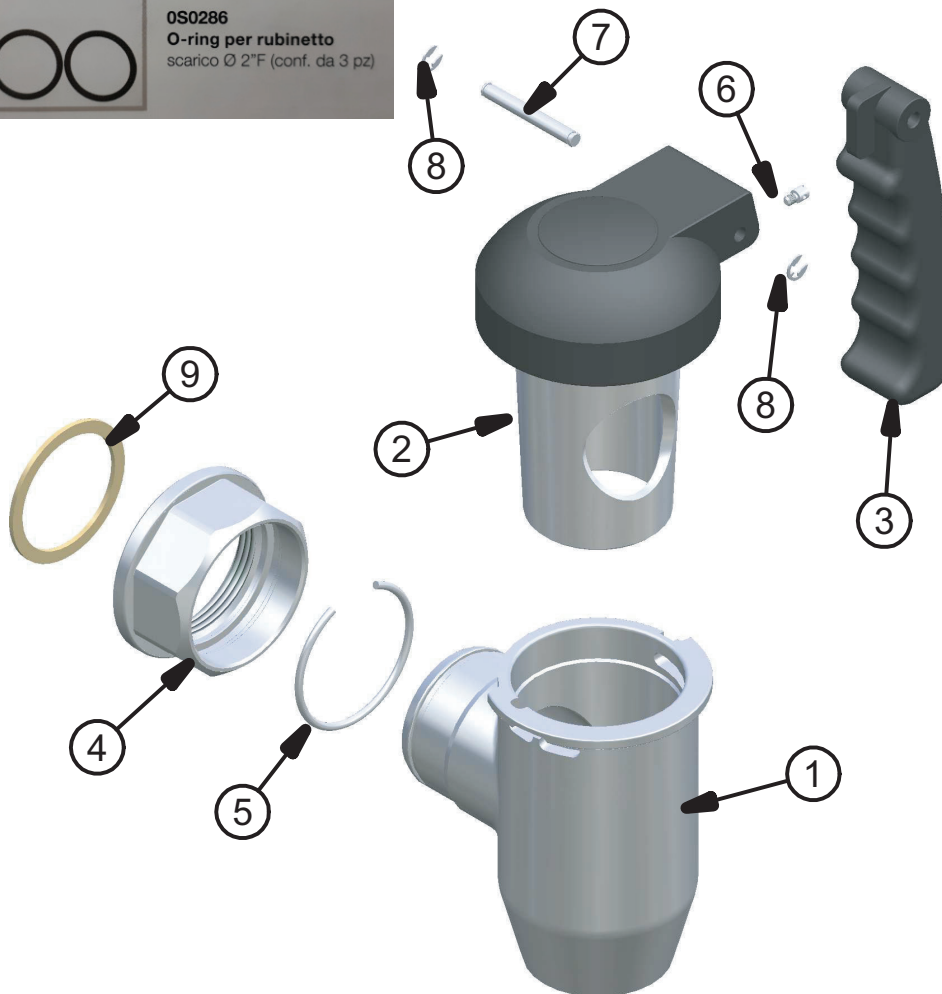

<b>A - Ugello bruciatore / Burner nozzle 150LT</b>			
<b>6DGT Code</b>	<b>Ref. / Notes</b>		
003723	ø1.75	3+3B/P	G30 30mbar
054127	ø1.65	3B/P	G30 37mbar
003722	ø1.55	3B/P	G30 50mbar
002268	ø2.60	2H/2E+	G20 20mbar
002267	ø2.45	2H	G20 25mbar
003371	ø2.75	2L	G25 25mbar
002268	ø2.60	2K	G25.3 25mbar
006419	ø2.90	2ELL	G25 20mbar
003371	ø2.75	2S	G25.1 25mbar
0C3706	ø5.30	No CE	G110 8mbar
514862900	ø4.80	No CE	G120 8mbar

<b>B - Ugello pilota / Pilot nozzle</b>			
<b>6DGT Code</b>	<b>Ref. / Notes</b>		
053667	n°30	3+3B/P	G30 30mbar
053667	n°30	3B/P	G30 37mbar
053667	n°30	3B/P	G30 50mbar
053670	n°41	2H/2E+	G20 20mbar
053670	n°41	2H	G20 25mbar
053670	n°41	2L	G25 25mbar
053670	n°41	2K	G25.3 25mbar
053670	n°41	2ELL	G25 20mbar
053670	n°41	2S	G25.1 25mbar
053669	n°75	No CE	G110 8mbar
053669	n°75	No CE	G120 8mbar

POS	CODE FACT.	DESCRIPTION	MATERIAL	N° PCS
1	22901084	DRAIN VALVE BODY	UNI EN 12164 Cu Zn40 Pb2	1
2	36200302	CONE ASSEMBLY		1
3	34003012	HANDLE	PA 6 GF30	1
4	22901225	NUT 2"	UNI EN 12164 Cu Zn40 Pb2	1
5	31010210	RETAINER SPRING 2"	ACCIAIO INOX PER MOLLE	1
6	31007370	M4 SCREW WITH HOLE	ACCIAIO INOX AISI 303	2
7	31004855	FIXING PIN WITH FIX GROOVES	ACCIAIO INOX AISI 303	1
8	51000210	RETAINER CLIPS FOR PIN	INOX 35 Cr Mo 17	2
9	34012781	GASKET 60x49.5x2	NOVUS 20	1