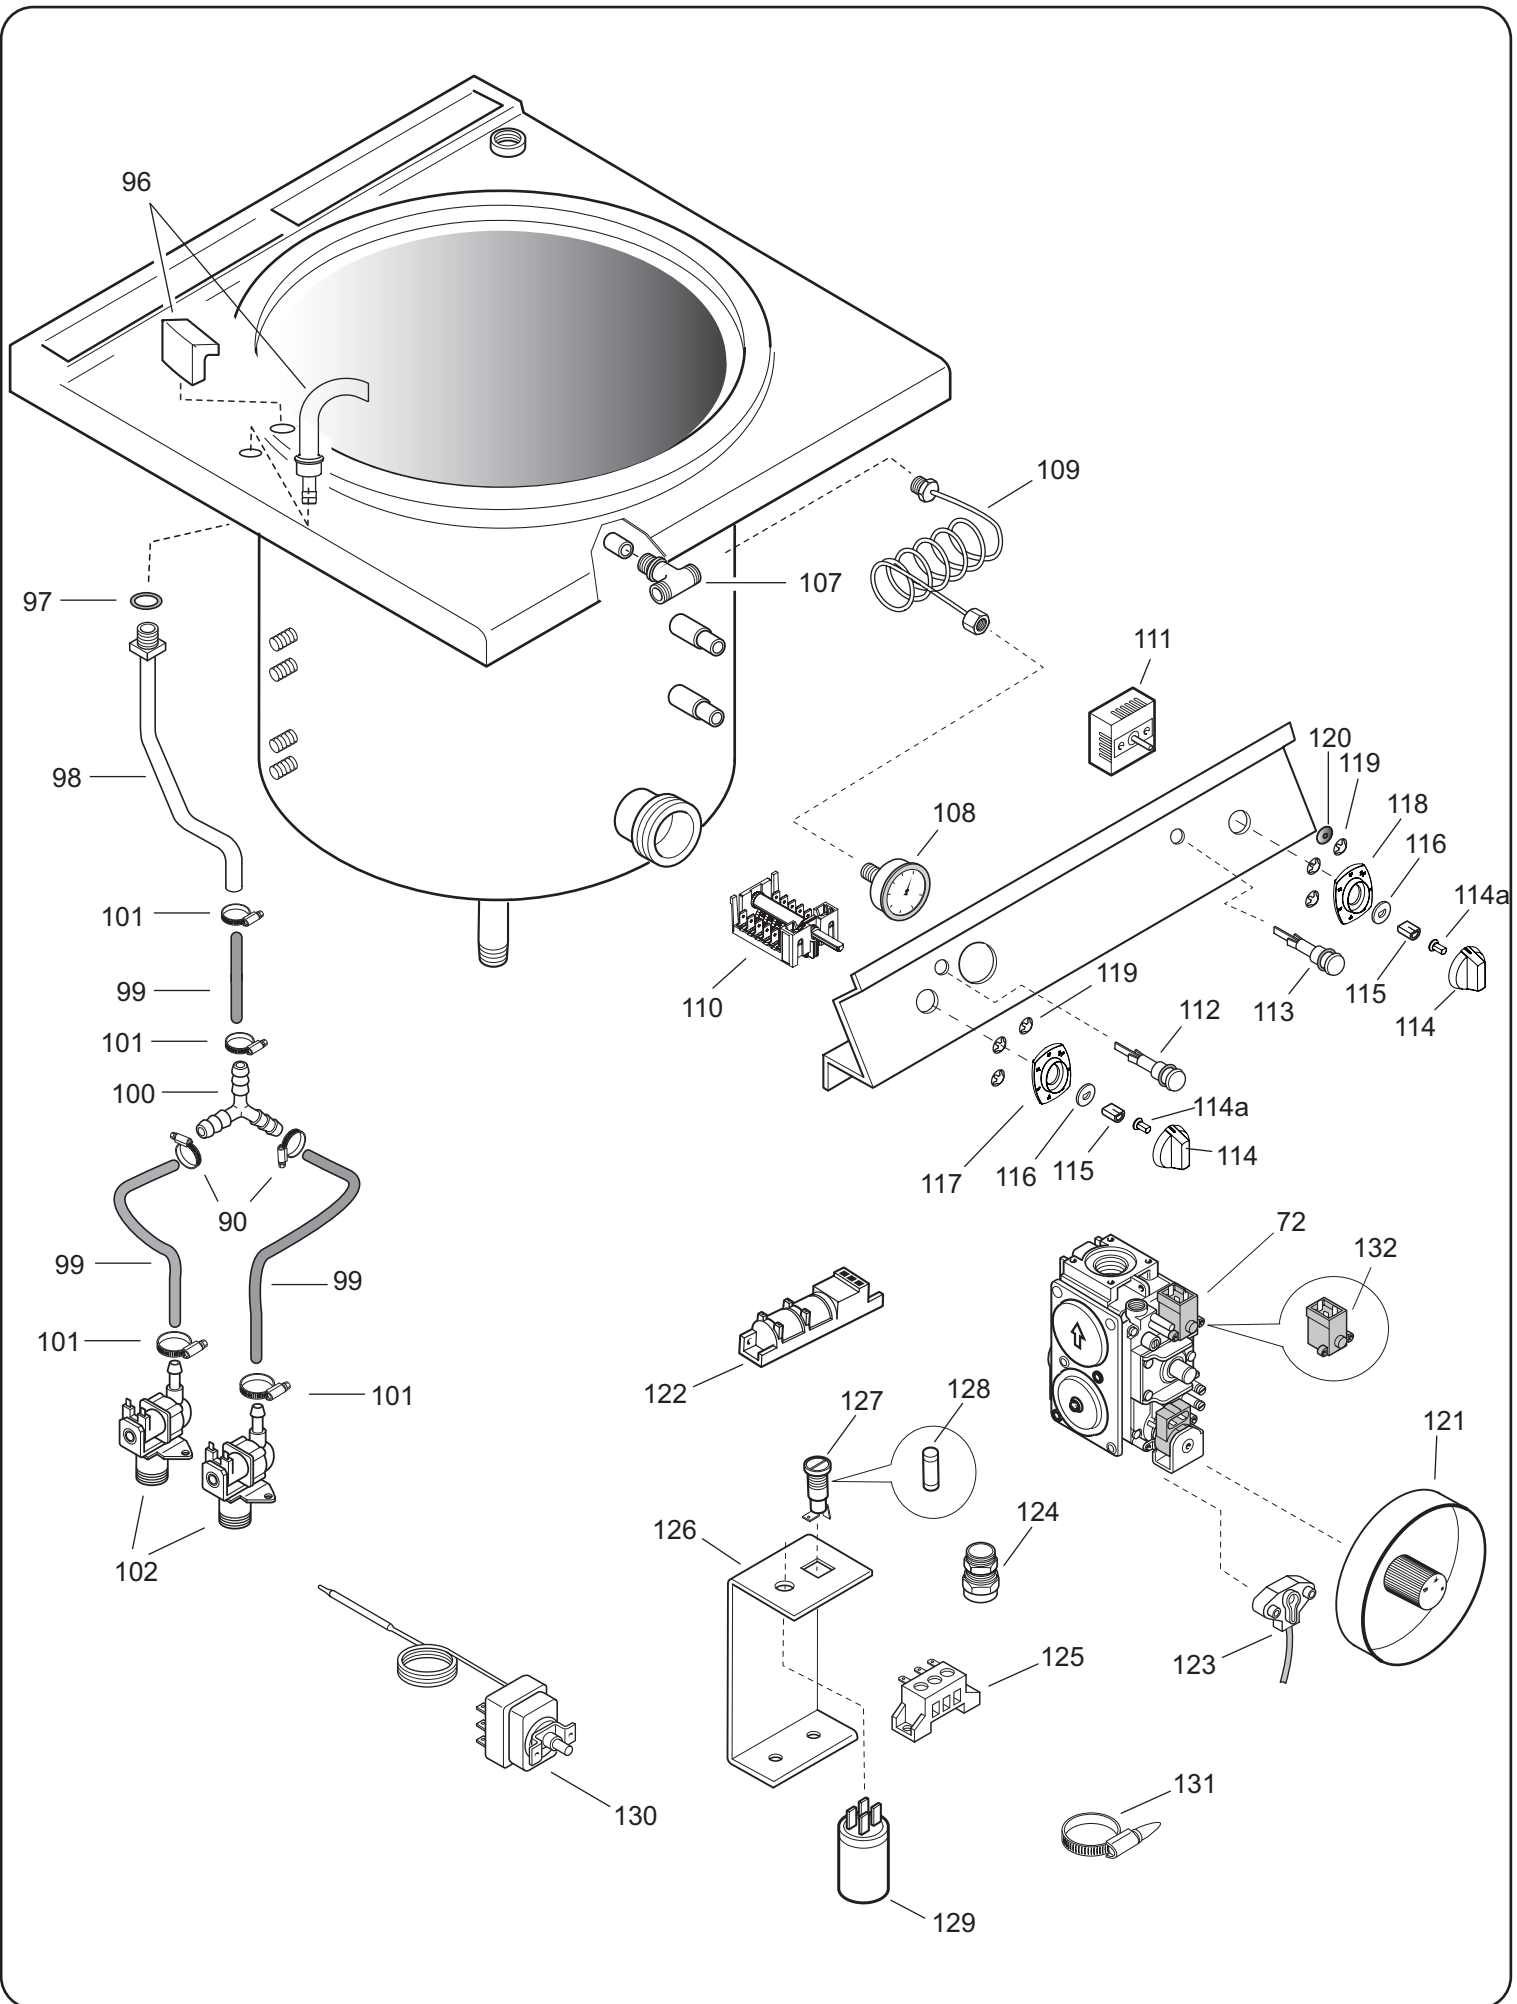

**Rev. 7** Bold=last change / Grassetto =ultima modifica

<b>A - Ugello bruciatore / Burner nozzle 100LT</b>			
<b>6DGT Code</b>	<b>Ref. / Notes</b>		
054127	ø1.65	3+3B/P	G30 30mbar
003722	ø1.55	3B/P	G30 37mbar
056470	ø1.45	3B/P	G30 50mbar
059363	ø2.50	2H/2E+	G20 20mbar
004727	ø2.35	2H	G20 25mbar
002268	ø2.60	2L	G25 25mbar
002267	ø2.45	2K	G25.3 25mbar
0C0747	ø2.70	2ELL	G25 20mbar
002268	ø2.60	2S	G25.1 25mbar
056563	ø5.00	No CE	G110 8mbar

<b>A - Ugello bruciatore / Burner nozzle 150LT</b>			
<b>6DGT Code</b>	<b>Ref. / Notes</b>		
003723	ø1.75	3+3B/P	G30 30mbar
054127	ø1.65	3B/P	G30 37mbar
003722	ø1.55	3B/P	G30 50mbar
002268	ø2.60	2H/2E+	G20 20mbar
002267	ø2.45	2H	G20 25mbar
003371	ø2.75	2L	G25 25mbar
002268	ø2.60	2K	G25.3 25mbar
006419	ø2.90	2ELL	G25 20mbar
003371	ø2.75	2S	G25.1 25mbar
0C3706	ø5.30	No CE	G110 8mbar
514862900	ø4.80	No CE	G120 8mbar

<b>B - Ugello pilota / Pilot nozzle</b>			
<b>6DGT Code</b>	<b>Ref. / Notes</b>		
053667	n°30	3+3B/P	G30 30mbar
053667	n°30	3B/P	G30 37mbar
053667	n°30	3B/P	G30 50mbar
053670	n°41	2H/2E+	G20 20mbar
053670	n°41	2H	G20 25mbar
053670	n°41	2L	G25 25mbar
053670	n°41	2K	G25.3 25mbar
053670	n°41	2ELL	G25 20mbar
053670	n°41	2S	G25.1 25mbar
053669	n°75	No CE	G110 8mbar
053669	n°75	No CE	G120 8mbar

POS	CODE FACT.	DESCRIPTION	MATERIAL	N° PCS
1	22901084	DRAIN VALVE BODY	UNI EN 12164 Cu Zn40 Pb2	1
2	36200302	CONE ASSEMBLY		1
3	34003012	HANDLE	PA 6 GF30	1
4	22901225	NUT 2"	UNI EN 12164 Cu Zn40 Pb2	1
5	31010210	RETAINER SPRING 2"	ACCIAIO INOX PER MOLLE	1
6	31007370	M4 SCREW WITH HOLE	ACCIAIO INOX AISI 303	2
7	31004855	FIXING PIN WITH FIX GROOVES	ACCIAIO INOX AISI 303	1
8	51000210	RETAINER CLIPS FOR PIN	INOX 35 Cr Mo 17	2
9	34012781	GASKET 60x49.5x2	NOVUS 20	1