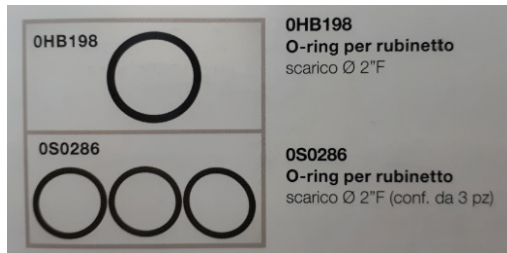

POS	CODE FACT.	DESCRIPTION	MATERIAL	N° PCS
1	22901084	DRAIN VALVE BODY	UNI EN 12164 Cu Zn40 Pb2	1
2	36200302	CONE ASSEMBLY		1
3	34003012	HANDLE	PA 6 GF30	1
4	22901225	NUT 2"	UNI EN 12164 Cu Zn40 Pb2	1
5	31010210	RETAINER SPRING 2"	ACCIAIO INOX PER MOLLE	1
6	31007370	M4 SCREW WITH HOLE	ACCIAIO INOX AISI 303	2
7	31004855	FIXING PIN WITH FIX GROOVES	ACCIAIO INOX AISI 303	1
8	51000210	RETAINER CLIPS FOR PIN	INOX 35 Cr Mo 17	2
9	34012781	GASKET 60x49.5x2	NOVUS 20	1

COMPLETE
ASSEMBLY
0S0950