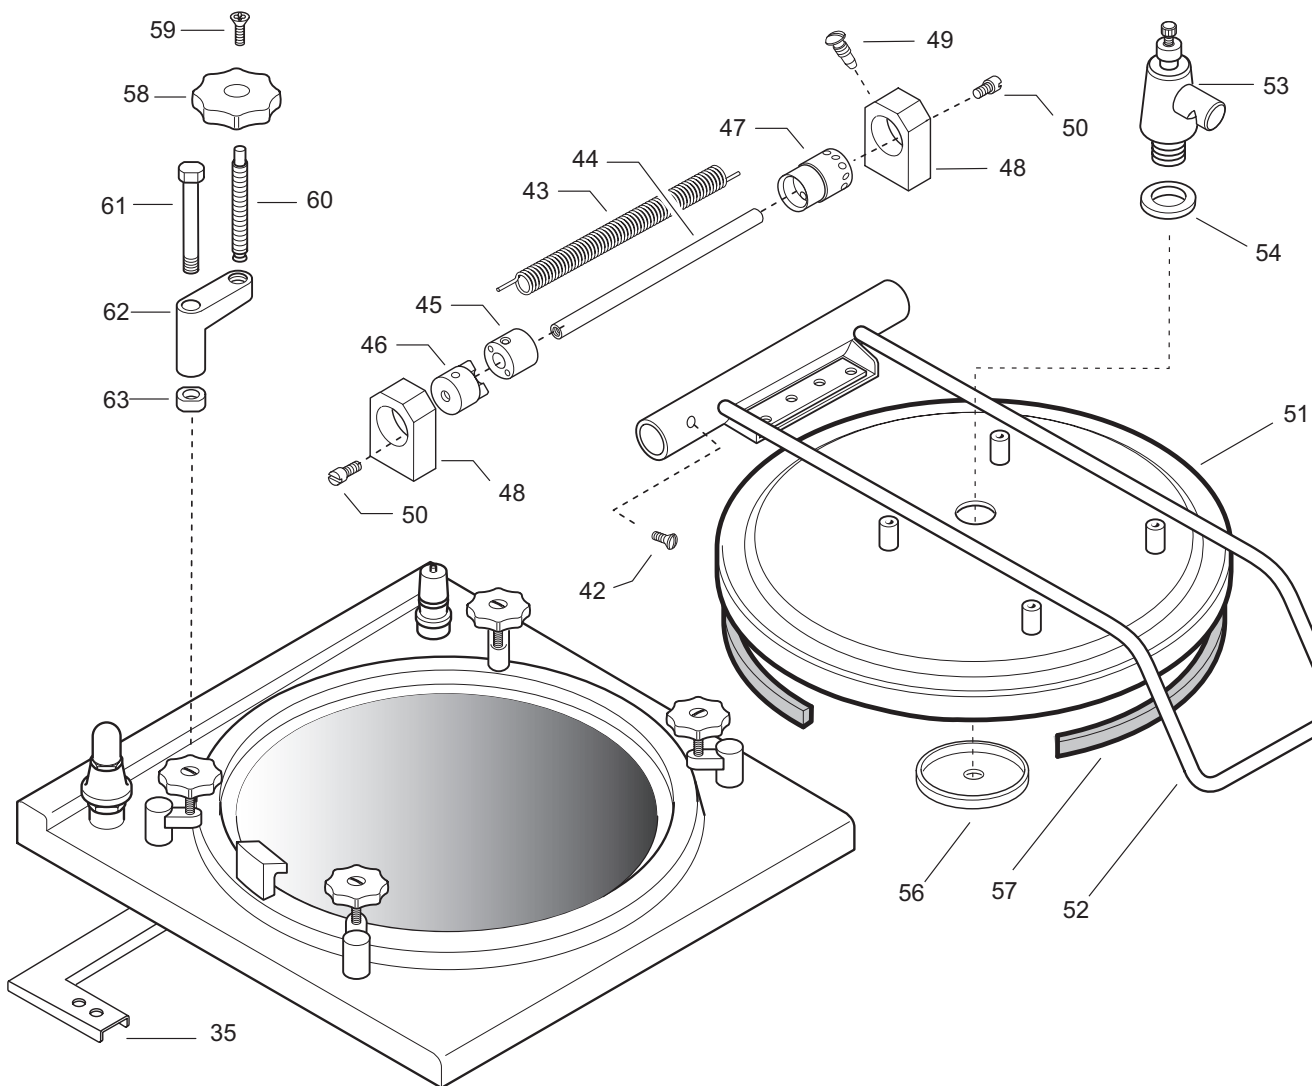

**Rev. 7** Bold=last change / Grassetto =ultima modifica

<b>A - Ugello bruciatore / Burner nozzle 100LT</b>			
<b>6DGT Code</b>	<b>Ref. / Notes</b>		
054127	ø1.65	3+3B/P	G30 30mbar
003722	ø1.55	3B/P	G30 37mbar
056470	ø1.45	3B/P	G30 50mbar
059363	ø2.50	2H/2E+	G20 20mbar
004727	ø2.35	2H	G20 25mbar
002268	ø2.60	2L	G25 25mbar
002267	ø2.45	2K	G25.3 25mbar
0C0747	ø2.70	2ELL	G25 20mbar
002268	ø2.60	2S	G25.1 25mbar
056563	ø5.00	No CE	G110 8mbar

POS	CODE FACT.	DESCRIPTION	MATERIAL	N° PCS
1	22901084	DRAIN VALVE BODY	UNI EN 12164 Cu Zn40 Pb2	1
2	36200302	CONE ASSEMBLY		1
3	34003012	HANDLE	PA 6 GF30	1
4	22901225	NUT 2"	UNI EN 12164 Cu Zn40 Pb2	1
5	31010210	RETAINER SPRING 2"	ACCIAIO INOX PER MOLLE	1
6	31007370	M4 SCREW WITH HOLE	ACCIAIO INOX AISI 303	2
7	31004855	FIXING PIN WITH FIX GROOVES	ACCIAIO INOX AISI 303	1
8	51000210	RETAINER CLIPS FOR PIN	INOX 35 Cr Mo 17	2
9	34012781	GASKET 60x49.5x2	NOVUS 20	1