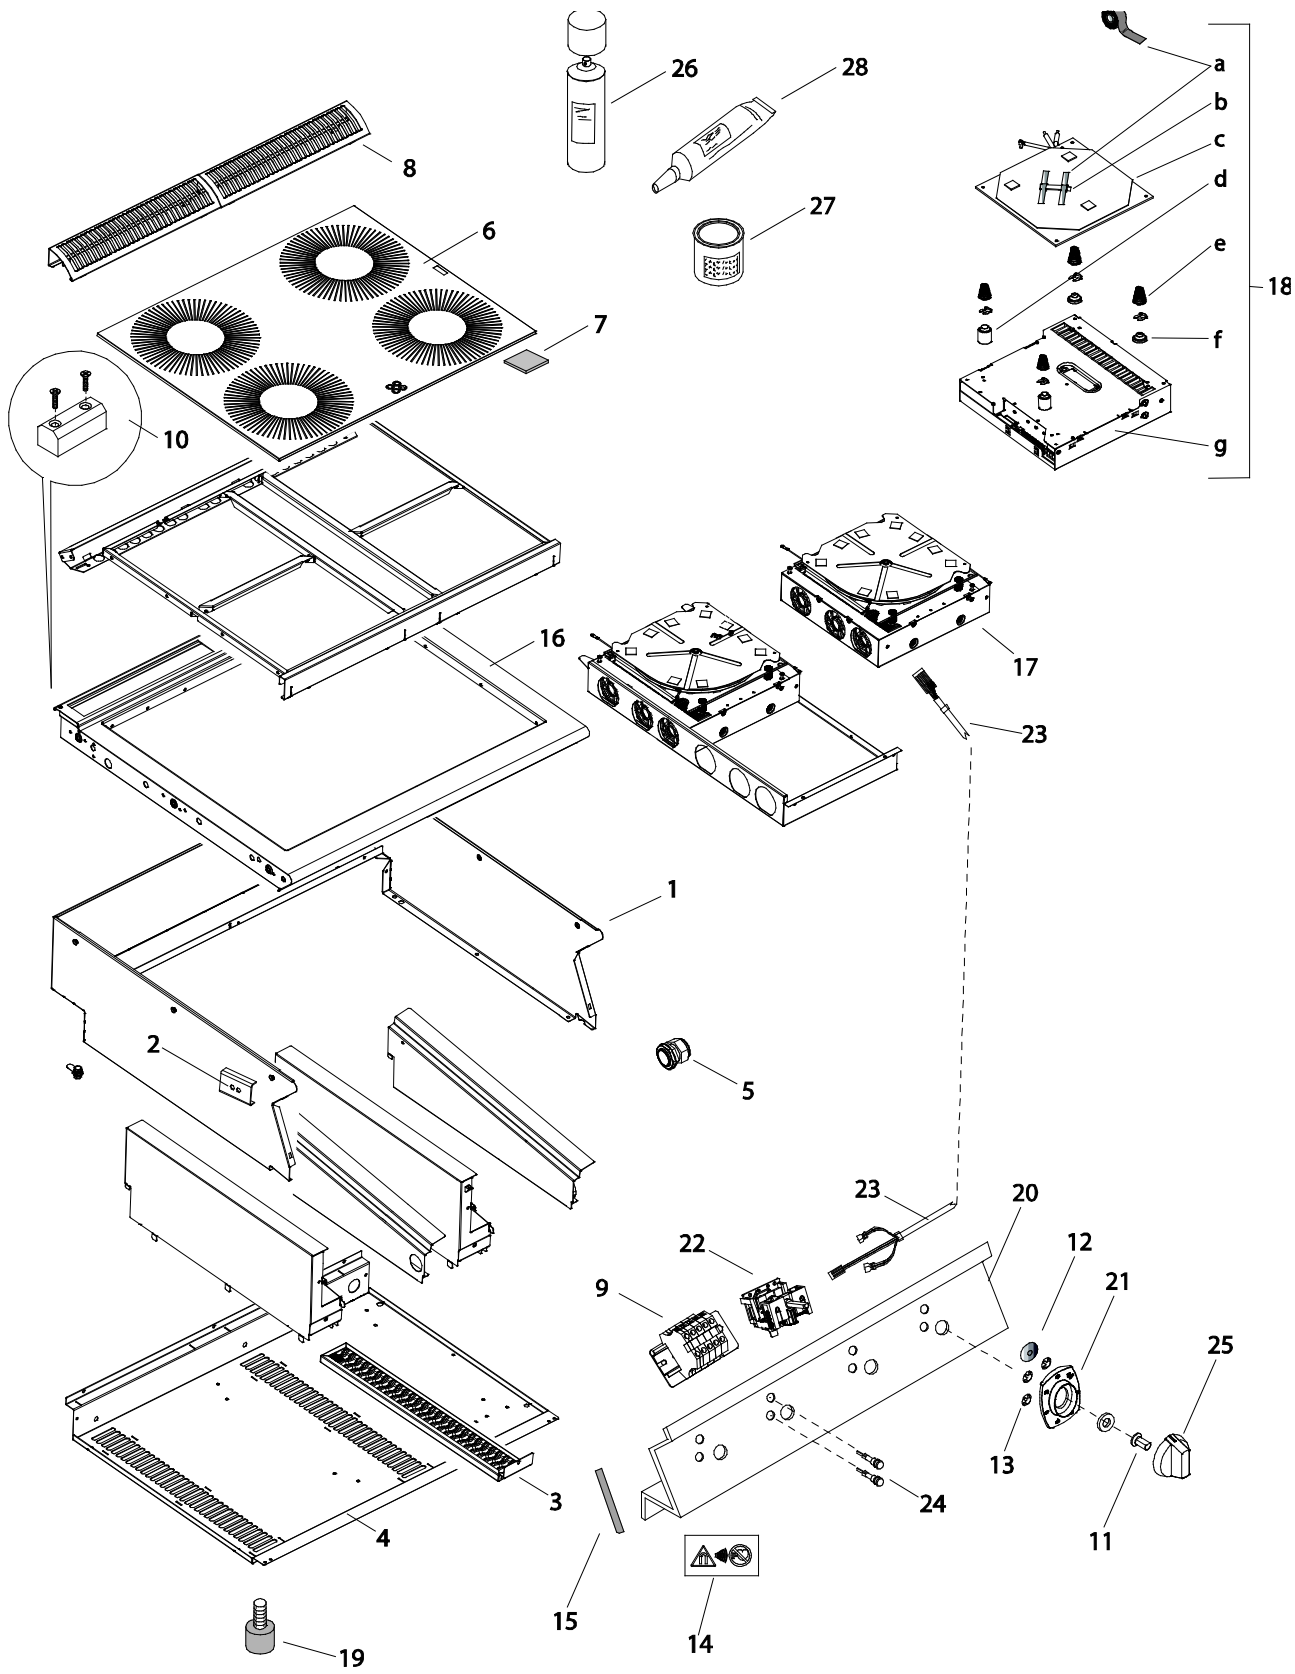

**INDUZIONE TOP E700XP
INDUCTION COOKING TOP E700XP**

Art.	Factory Code	Spare Code	Descrizione	Description	Ref./Note
1	85089F701	0C8544	FASCIA	PANEL	ELX 400
1	85089F801	0C7536	FASCIA	PANEL	ELX 800
1	85089FA01	0C7268	FASCIA	PANEL	ZAN, OEM 400
1	85089FB01	0C8464	FASCIA	PANEL	ZAN, OEM 800
2	527850500	0C0156	STAFFA INTERNA UNIONE	INNER JUNCTION BRACKET	
3	85589AR00	0C7191	AIR FILTRO	AIR FILTER	
4	50389Q301	*	FONDO INDUZIONE 400mm	BOTTOM PANEL 400mm	400
4	50389Q402	*	FONDO INDUZIONE 800mm	BOTTOM PANEL 800mm	800
5	544802400	0C3528	FERMACAVO CON DADO	CABLE STOPPER WITH NUT	
6	574820400	0C7188	VETROCERAMICA INDUZIONE	GLASS TOP	400
6	574820300	0C7866	VETROCERAMICA INDUZIONE	GLASS TOP	800
7	546810400	0C5419	DISTANZIATORE PER VETROCERAMICA	GLASS SPACER	
8	50389LP00	0C7333	GRIGLIA CAMINO	GRATE FOR CHIMNEY	
9	639808700	0F0035	MORSETTIERA	MAIN TERMINAL BLOCK	A,C,E,G,I,K,M,O
9	639808600	0F0112	MORSETTIERA	MAIN TERMINAL BLOCK	B,F,H,L,N
9	639806801	006238	MORSETTIERA	MAIN TERMINAL BLOCK	D,J,P; 800-230V
10	516860702	0C0137	PIASTRA GIUNZIONE APPARECC.	JOINTING REAR PLATE	
10*	217013405	0C8694	VITE M5X40MM	SCREW M5X40MM	
11	548877V00	0C7345	ADATTATORE MANOPOLA	KNOB ADAPTER	ELUX
12	541813800	0C6171	RONDELLA SILICONE	SILICONE WASHER	
13	218912211	069567	RONDELLA FISSAGGIO GHIERA	ORING STOPPER FOR KNOB RING	
14	598849200	0C0024	TARGHETTA PACE MAKER	PACEMAKER STICKER	
15	543821900	0C2496	GUARNIZIONE PER CRUSCOTTO	GASKET, CONTROL PANEL	
16	87089B900	0C7216	RIPIANO INDUZIONE 400mm	TABLE TOP 400mm	ELX
16	87089BA00	0C7872	RIPIANO INDUZIONE 800mm	TABLE TOP 800mm	ELX
16	87089BF00	0C7654	RIPIANO INDUZIONE 400mm	TABLE TOP 400mm	ZAN, OEM
16	87089BG00	0C7655	RIPIANO INDUZIONE 800mm	TABLE TOP 800mm	ZAN, OEM
17	80083AB00	OCA035	KIT COMPLETO FOCALUT	COMPLETE KIT FOCALUT	3,5KW 400V, A,B,G,H,M,N
17	80083AA02	OCA029	KIT COMPLETO FOCALUT	COMPLETE KIT FOCALUT	5KW 400V, E,F,K,L
18	83089DZ00	0C8303	KIT COMPLETO ATICS	COMPLETE KIT ATICS	3,5KW 230V, C,D,I,J,O,P
18a	*	0G3527	NASTRO SPECIFICO FISS. SONDA	SPECIAL TAPE FOR PROBE FIX	HIGHT TEMP C,D,I,J,O,P
18b	*	0K4302	SONDA TEMPERATURA (speciale)	TEMP. PROBE (special)	49 Cm , PT1000 C,D,I,J,O,P
18c	83089FK00	0C7643	BOBINA ATICS	COIL ATICS	C,D,I,J,O,P
18d	516892400	0C4004	PERNO LUNGO	LONG PIN	C,D,I,J,O,P
18e	516892500	0C4002	MOLLA PER INDUTTORE	INDUCTION SPRING	C,D,I,J,O,P
18f	516892300	0C4003	PERNO CORTO	SHORT PIN	C,D,I,J,O,P
18g	875899Y00	0C7642	INVERTER ATICS 3,5KW 230V	INVERTER ATICS 3,5KW 230V	C,D,I,J,O,P
19	315252601	026806	PIEDINO CON VITE	SCREW FOOT FOR TOP	
20	85089AZ00	0C7201	CRUSCOTTO INDUZIONE 400mm	CONTROL PANEL 400mm	ELX
20	85589A500	0C7210	CRUSCOTTO INDUZIONE 800mm	CONTROL PANEL 800mm	ELX
20	85089FU00	0C7645	CRUSCOTTO INDUZIONE 400mm	CONTROL PANEL 400mm	ZAN
20	85089FV01	0C7646	CRUSCOTTO INDUZIONE 800mm	CONTROL PANEL 800mm	ZAN
20	800838200	*	CRUSCOTTO INDUZIONE 400mm	CONTROL PANEL 400mm	OEM
20	800838300	*	CRUSCOTTO INDUZIONE 800mm	CONTROL PANEL 800mm	OEM
21	548877C00	0C7176	GHIERA INDUZ ANTERIORE	KNOB RING, FRONTAL INDUCTION	ELX
21	548877D00	0C7177	GHIERA INDUZ POTERIORE	KNOB RING, REAR INDUCTION	ELX
21	548879K00	0C7639	GHIERA INDUZ ANTERIORE	KNOB RING, FRONTAL INDUCTION	ZAN, OEM
21	548879L00	0C7640	GHIERA INDUZ POTERIORE	KNOB RING, REAR INDUCTION	ZAN, OEM
22	641805800	0C9905	COMMUTATORE GOTTAK	SELECTOR GOTTAK	A,B,E,F,G,H,K,L,M,N
22	641805700	0C9695	COMMUTATORE GOTTAK	SELECTOR GOTTAK	C,D,I,J,O,P