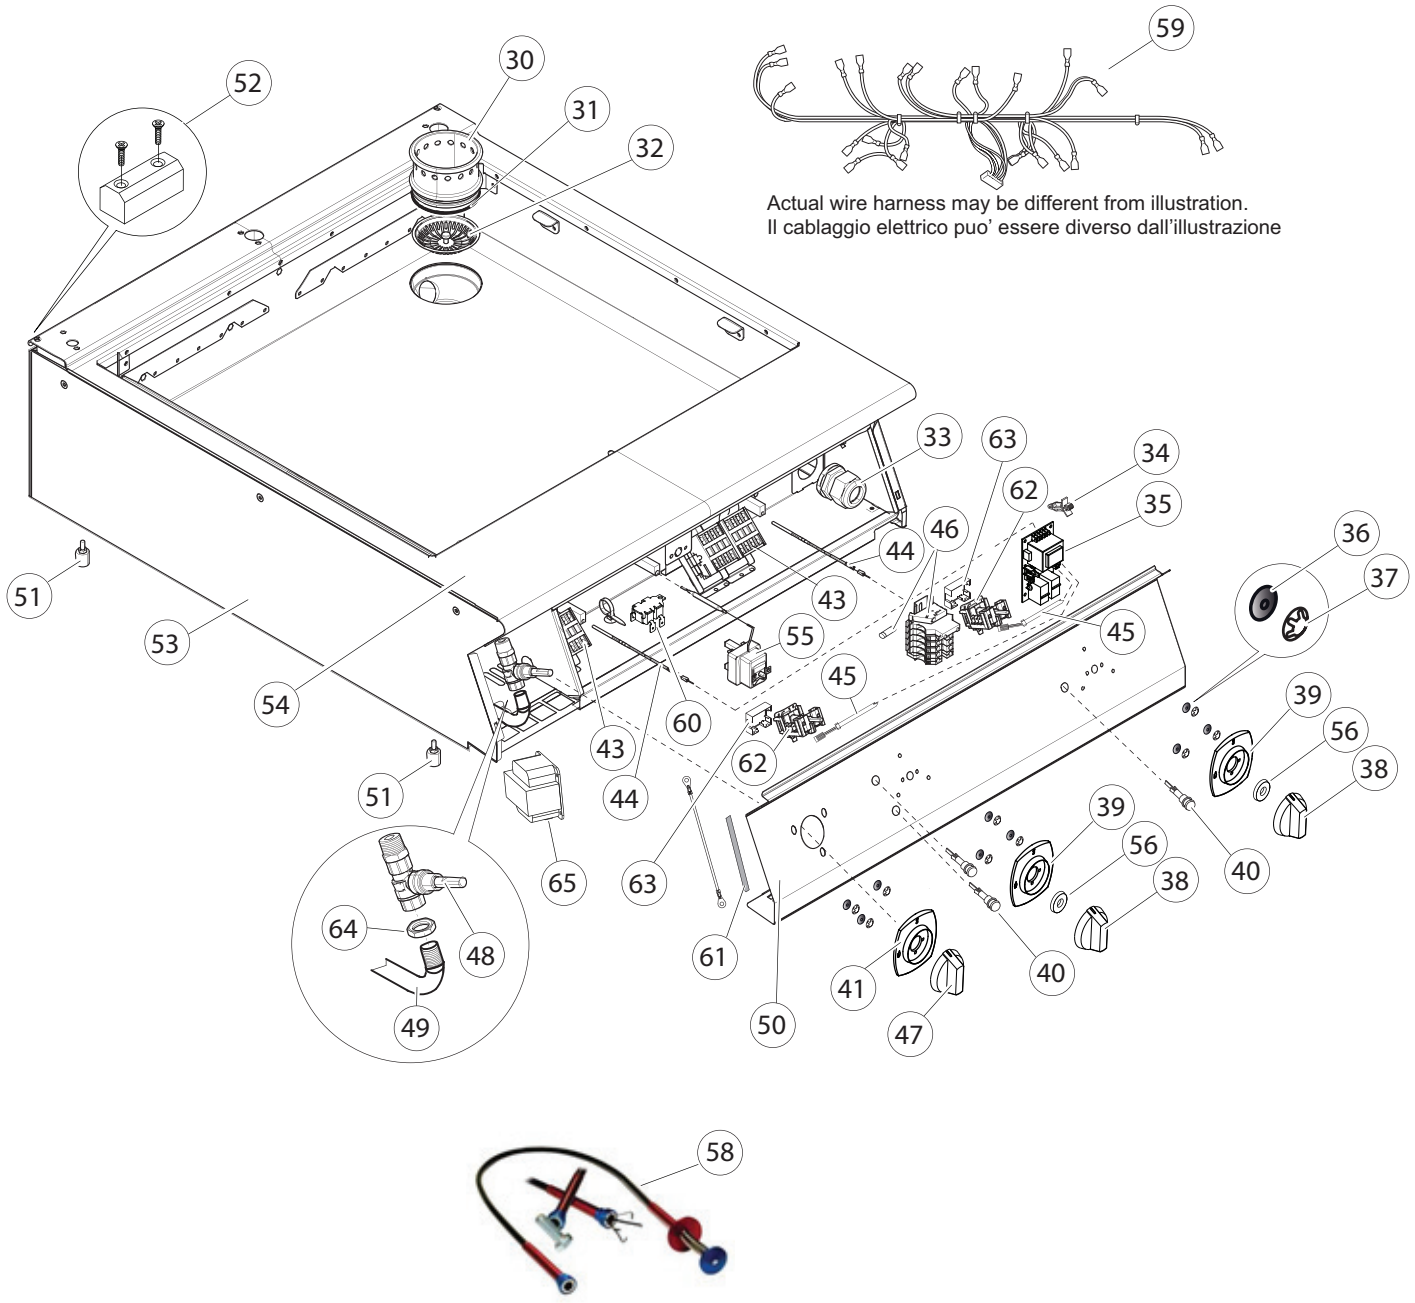

Actual wire harness may be different from illustration.
Il cablaggio elettrico puo' essere diverso dall'illustrazione

GRIGLIA ELETTRICA ALTA PRODUTTIVITA'
HIGH PERFORMANCE ELECTRIC GRILL

Pos	Spare part Code	Factory Code	Descrizione	Description	Ref./Notes
1	0CA891	085089MY00	ASSIEME GRIGLIA	GRILL GRID ASSEMBLY	700 mm
1	0CA820	085089MX00	ASSIEME GRIGLIA	GRILL GRID ASSEMBLY	900 mm
2	0CA819	083089LQ00	RASCHIETTO TEGOLI	GRID SRAPER	
3	0CB204	050289DN01	COPERCHIO, SUPPORTO DX	COVER, RIGHT SUPP.	
4	*	050289FK00	SUPPORTO DX	SUPPORT, RIGHT	
5	*	051589C500	COPERCHIO, SUPPORTO CENTRALE	COVER, CENTER SUPP	
6	0CB079	083089KT02	SCATOLA RESISTENZA	H.E BOX	
7	0CB090	050289DP01	GANCIO BLOCCO RES.	H.E. CATCH	
8	0C9177	0518825B01	BOCCOLA GANCIO	BUSH, CATCH	
9	*	050689F700	MOLLA STAFFA BLOCCAGGIO	SPRING BRAKET STOPPER	For 800 and 1200
10	0CB337	050089A302	COPERCHIO SCATOLA RES.	COVER, BOX	
12	0CA892	0543844T00	GUARNIZIONE RESISTENZA	H.E. GASKET	
13	0CA893	0617839Z02	RESISTENZA ELETTRICA 230V	HEATING ELEMENT 230V	700 mm 3450W
13	0CB182	061783A400	RESISTENZA ELETTRICA 254V	HEATING ELEMENT 254V	700mm 440V
13	0CA758	0617839Y02	RESISTENZA ELETTRICA 230V	HEATING ELEMENT 230V	900 mm 5400W
13	0CB181	061783A200	RESISTENZA ELETTRICA 254V	HEATING ELEMENT 254V	900mm 440V
14	0CA894	050089A000	PARASPRUZZI DX	RIGHT SPLASH GUARD	700mm
14	0CA895	0500899Y00	PARASPRUZZI DX	RIGHT SPLASH GUARD	900mm
15	0CA924	083089M501	ASS. TEGOLI RADIANTI	DEFLECTOR ASSEMBLY	700mm
15	0CA923	083089M401	ASS. TEGOLI RADIANTI	DEFLECTOR ASSEMBLY	900mm
16	0CA896	050589KF00	COPPO SUPPORTO CENT.	CENTER SUPPORT	700mm
16	0CA817	050589FC00	COPPO SUPPORTO CENT.	CENTER SUPPORT	900mm
17	0CA897	0500899Z00	PARASPRUZZI SX	LEFT SPLASH GUARD	700mm
17	0CA898	0500899X00	PARASPRUZZI SX	LEFT SPLASH GUARD	900mm
18	0CA900	080589DN00	SUPPORTO E INGRESSO ACQUA	INLET WATER ASSEMBLY	Until wk 39/2016 See TB PDX2016-04
18	0CA901	080589DN01	SUPPORTO E INGRESSO ACQUA	INLET WATER ASSEMBLY	From wk 40/2016
19	0CA902	0544826B00	GETTO EROGATORE 10 Ø	WATER NOZZEL 10 Ø	Until wk 39/2016 See TB PDX2016-04
19	0CA873	0544826K01	GETTO EROGATORE 16,5 Ø	WATER NOZZEL 16,5 Ø	From wk 40/2016
20	0C9171	0500898K00	MOLLA STAFFA	SPRING BRAKET	
21	0CA899	0217543705	VITI AISI M5 x 70MM	SCREW, STAINLESS S.	
22	0CA664	0500898H00	RONDELLA SPESSA, DX	WIDE WASHER, RIGHT	
23	0CA663	0500898J00	RONDELLA SOTTILE, SX	SLIMM WASHER, LEFT	
24	*	*	CHIAVE GETTO EROGATORE	WATER NOZZEL SPANNER	accessory Until wk 39/2016 See TB PDX2016-04
25	002785	0640803300	MICRO SICUREZZA	MICRO SWITCH	
26	0CA903	0543845200	GUARNIZIONE OR MICRO	O-RING FOR MICRO	
27	0CA904	051489FX00	DADO GHIERA OR	O-RING NUT SPOPPER	
28	0CA905	080589DM01	TUBO FLESSIBILE INOX	FLEXI WATER HOSE	110CM
29	0CB404	050689GK00	MOLLA PROTEZIONE MICRO	MICROSWITCH SPRING	
30	0CA821	051589C400	TROPPOPIENO	OVERFLOW	Up to 2021/39
30	0CC036	051589C401	TROPPOPIENO	OVERFLOW	From 2021/40
31	0CA906	0543845100	OR TROPPOPIENO	O-RING GASKET	
32	0CA818	050689G100	GRIGLIETTA TROPPOPIENO	OVERFLOW FILTER	
33	0C3528	0544802400	PRESSACAPO 37mm Ø	CALBE STOPPER 37mm Ø	
34	0C3750	0546814001	FERMA SCHEDA EL.	EL.BOARD SUPPORT	
35	0CA816	0673800D00	SCHEDA ELETTRONICA	ELECTRONIC BOARD	
36	0C6171	0541813800	RONDELLA SILICONE	SILICONE WASHER