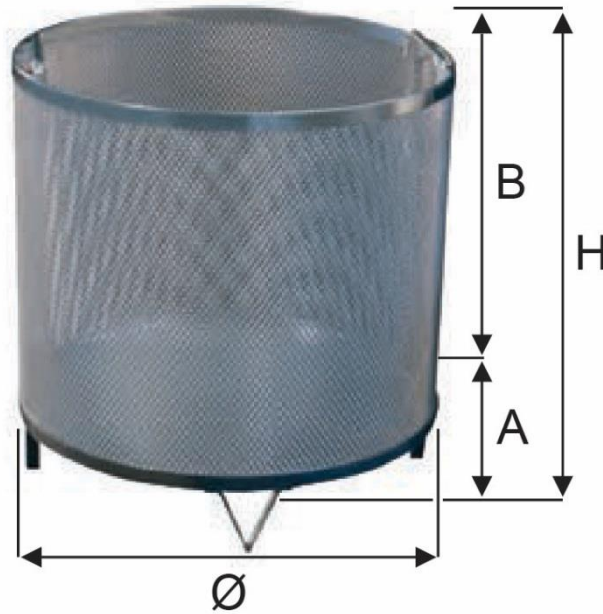

**PENTOLE GAS-ELETTRICHE INDIRETTE 60Lt E700XP**  
**GAS-ELECTRIC BOILING PAN INDIRECT HEATING 60Lt E700XP**

PNC	Model	Ref	Pag.	Brand	Version	Notes
371269	E7BSGHINF0	a	2-6	ELX	GAS	60 LT
371270	E7BSGHINFR	b	2-6	ELX	GAS	60 LT AUTO.REFILL
371272	E7BSEHINF0	c	2-6	ELX	EL	60 LT
371273	E7BSEHINFR	d	2-6	ELX	EL	60 LT AUTO.REFILL
371274	E7BSEHIN40	d	2-6	ELX	GAS	60 LT 60Hz
371275	E7BSEHIN4R	d	2-6	ELX	GAS	60 LT AUTO.REFILL 60Hz
372269	Z7BSGHINF0	e	2-6	ZAN	GAS	60 LT
372270	Z7BSGHINFR	f	2-6	ZAN	GAS	60 LT AUTO.REFILL
372272	Z7BSEHINF0	g	2-6	ZAN	EL	60 LT
372273	Z7BSEHINFR	h	2-6	ZAN	EL	60 LT AUTO.REFILL
373269	A7BSGHINF0	i	2-6	OEM	GAS	60 LT
373272	A7BSEHINF0	i	2-6	OEM	EL	60 LT

Brand/Marchio: All  
Factory code: 9PDX

LT	Ø	A	B	H
60	350	55	385	440

<b>Factory Code</b>	<b>Spare Code</b>	<b>Descrizione</b>	<b>Description</b>	<b>Ref./Note</b>
E73900320	0TTZQ0	COLAPASTA 60LT	COLANDER 60LT	