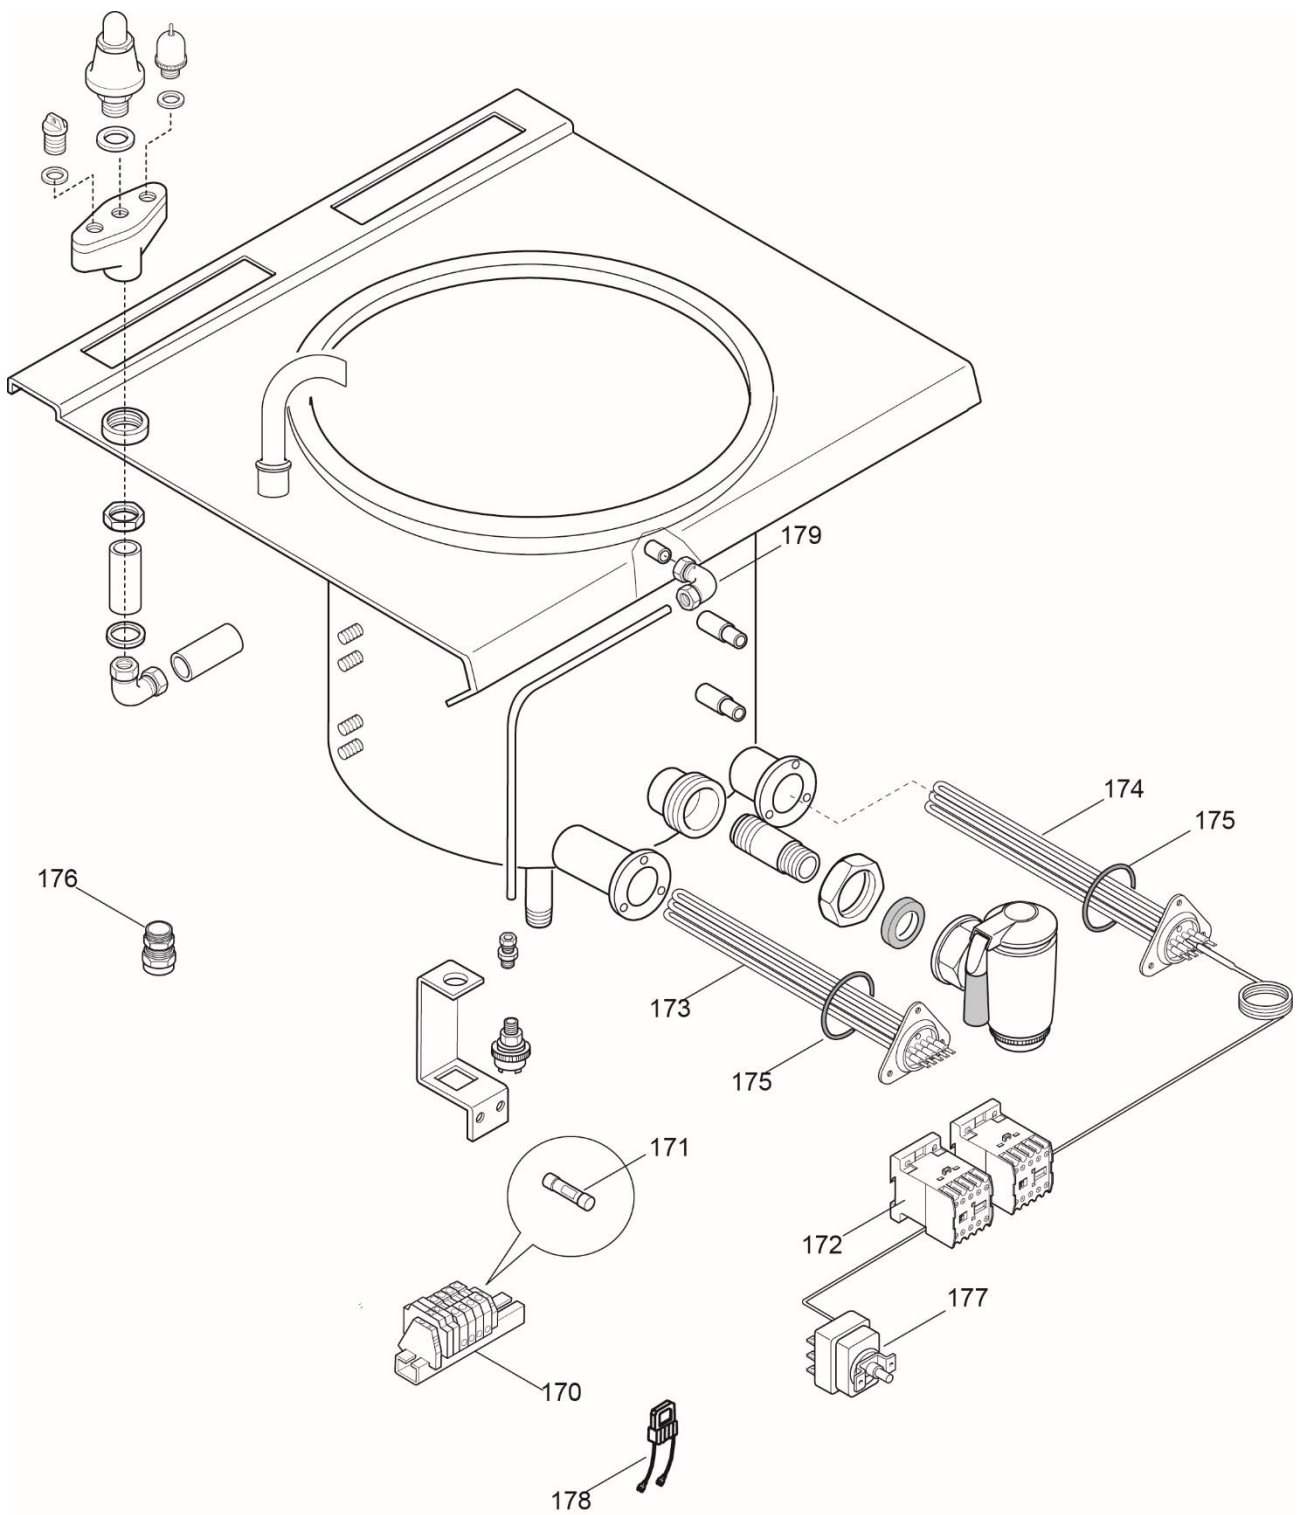

Brand/Marchio: All  
Factory code: 9PDX

LT	Ø	A	B	H
60	350	55	385	440

<b>Factory Code</b>	<b>Spare Code</b>	<b>Descrizione</b>	<b>Description</b>	<b>Ref./Note</b>
E73900320	0TTZQ0	COLAPASTA 60LT	COLANDER 60LT	

A - Ugello bruciatore / Burner nozzle			
6DGT Code	Ref. / Notes		
0C0551	ø2.85	2H/2E+	G20 20mbar
0C0747	ø2.70	2H	G20 25mbar
054632	ø3.10	2ELL	G25 20mbar
004856	ø2.95	2L	G25 25mbar
004856	ø2.95	2S	G25.1 25mbar
0C0509	ø1.85	3+3B/P	G30 30mbar
003723	ø1.75	3B/P	G30 36mbar
054127	ø1.65	3B/P	G30 50mbar
055388	ø3.30	No CE	G20 10mbar
0C3079	ø6.25	No CE	G110 8mbar

B - Ugello pilota / Pilot nozzle			
6DGT Code	Ref. / Notes		
053670	n°41	2H/2E+	G20 20mbar
053670	n°41	2H	G20 25mbar
053670	n°41	2ELL	G25 20mbar
053670	n°41	2L	G25 25mbar
053670	n°41	2S	G25.1 25mbar
053667	n°30	3+3B/P	G30 30mbar
053667	n°30	3B/P	G30 36mbar
053667	n°30	3B/P	G30 50mbar
053667	n°30	No CE	G20 10mbar
053669	n°75	No CE	G110 8mbar