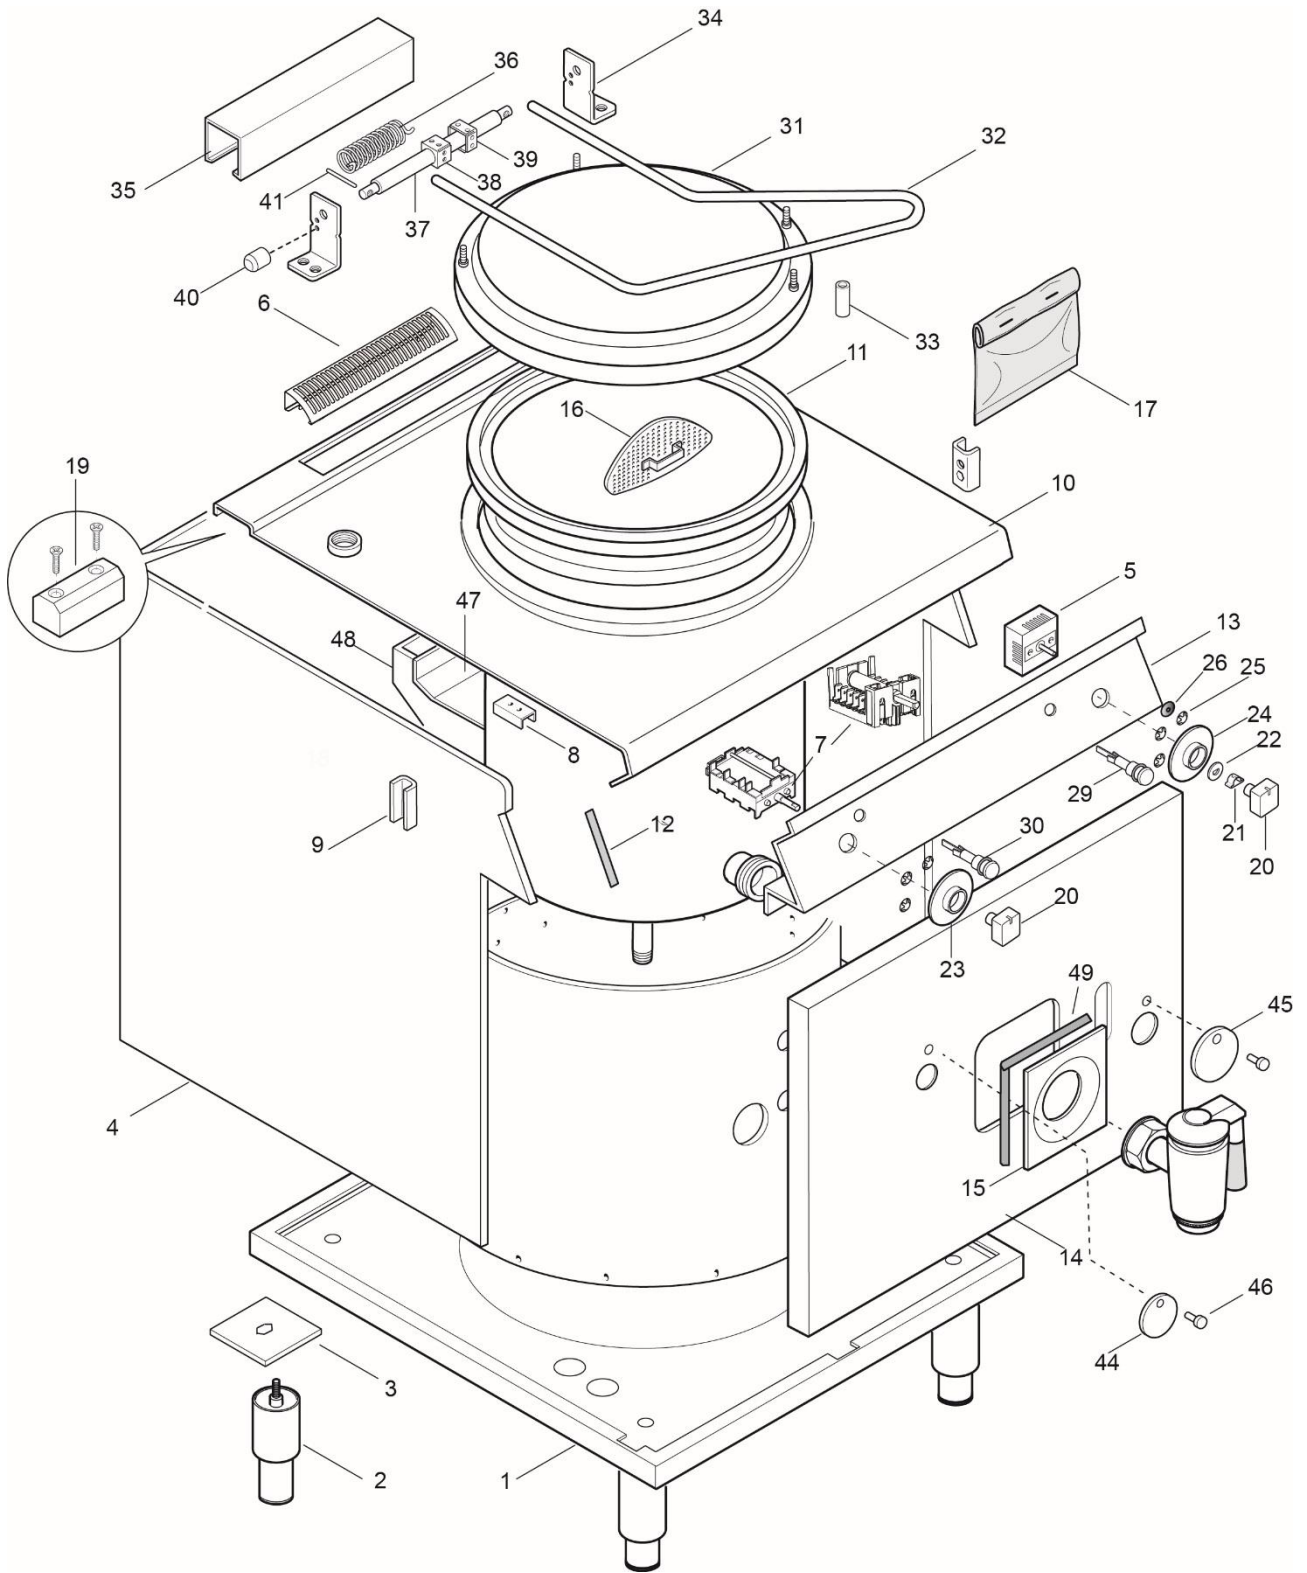

**PENTOLE GAS-ELETTRICHE INDIRETTE 60Lt E700XP**  
**GAS-ELECTRIC BOILING PAN INDIRECT HEATING 60Lt E700XP**

PNC	Model	Ref	Pag.	Brand	Version	Notes
371269	E7BSGHINF0	a	2-6	ELX	GAS	60 LT
371270	E7BSGHINFR	b	2-6	ELX	GAS	60 LT AUTO.REFILL
371272	E7BSEHINF0	c	2-6	ELX	EL	60 LT
371273	E7BSEHINFR	d	2-6	ELX	EL	60 LT AUTO.REFILL
371274	E7BSEHIN40	d	2-6	ELX	GAS	60 LT 60Hz
371275	E7BSEHIN4R	d	2-6	ELX	GAS	60 LT AUTO.REFILL 60Hz
372269	Z7BSGHINF0	e	2-6	ZAN	GAS	60 LT
372270	Z7BSGHINFR	f	2-6	ZAN	GAS	60 LT AUTO.REFILL
372272	Z7BSEHINF0	g	2-6	ZAN	EL	60 LT
372273	Z7BSEHINFR	h	2-6	ZAN	EL	60 LT AUTO.REFILL
373269	A7BSGHINF0	i	2-6	OEM	GAS	60 LT
373272	A7BSEHINF0	i	2-6	OEM	EL	60 LT

Brand/Marchio: All  
Factory code: 9PDX

LT	Ø	A	B	H
60	350	55	385	440

<b>Factory Code</b>	<b>Spare Code</b>	<b>Descrizione</b>	<b>Description</b>	<b>Ref./Note</b>
E73900320	0TTZQ0	COLAPASTA 60LT	COLANDER 60LT	

A - Ugello bruciatore / Burner nozzle			
6DGT Code	Ref. / Notes		
0C0551	ø2.85	2H/2E+	G20 20mbar
0C0747	ø2.70	2H	G20 25mbar
054632	ø3.10	2ELL	G25 20mbar
004856	ø2.95	2L	G25 25mbar
004856	ø2.95	2S	G25.1 25mbar
0C0509	ø1.85	3+3B/P	G30 30mbar
003723	ø1.75	3B/P	G30 36mbar
054127	ø1.65	3B/P	G30 50mbar
055388	ø3.30	No CE	G20 10mbar
0C3079	ø6.25	No CE	G110 8mbar

B - Ugello pilota / Pilot nozzle			
6DGT Code	Ref. / Notes		
053670	n°41	2H/2E+	G20 20mbar
053670	n°41	2H	G20 25mbar
053670	n°41	2ELL	G25 20mbar
053670	n°41	2L	G25 25mbar
053670	n°41	2S	G25.1 25mbar
053667	n°30	3+3B/P	G30 30mbar
053667	n°30	3B/P	G30 36mbar
053667	n°30	3B/P	G30 50mbar
053667	n°30	No CE	G20 10mbar
053669	n°75	No CE	G110 8mbar