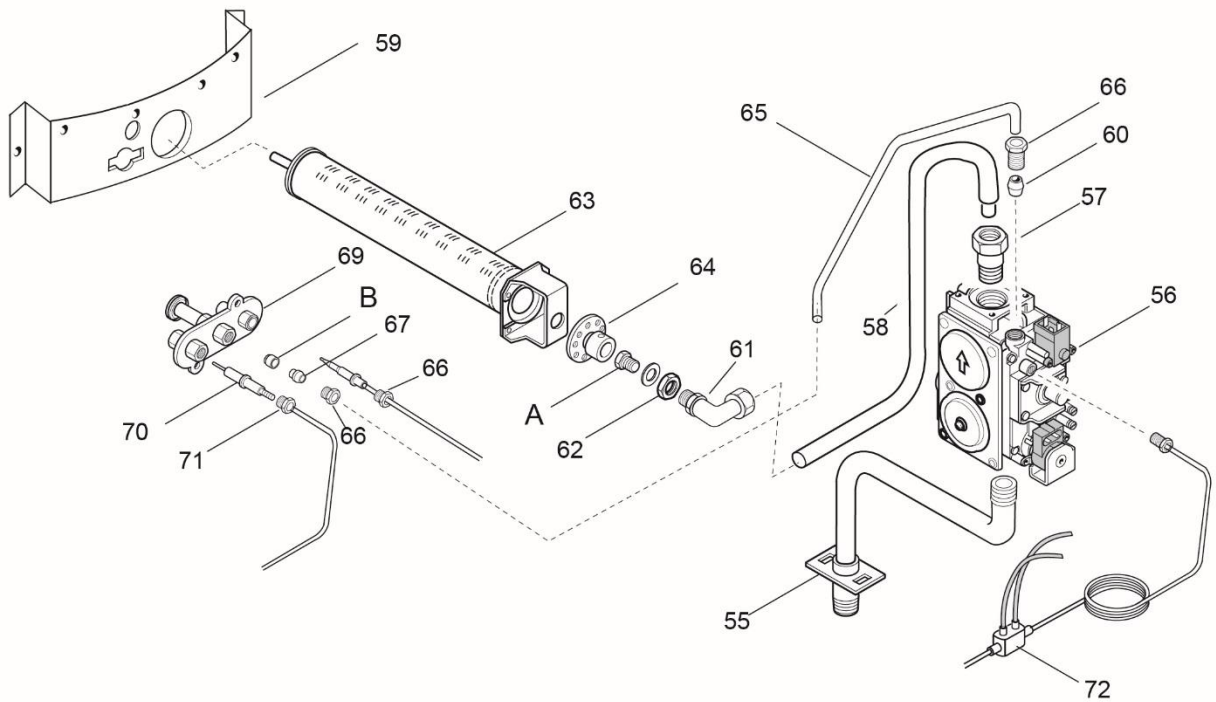

Brand/Marchio: All  
Factory code: 9PDX

LT	Ø	A	B	H
60	350	55	385	440

<b>Factory Code</b>	<b>Spare Code</b>	<b>Descrizione</b>	<b>Description</b>	<b>Ref./Note</b>
E73900320	0TTZQ0	COLAPASTA 60LT	COLANDER 60LT	

A - Ugello bruciatore / Burner nozzle			
6DGT Code	Ref. / Notes		
0C0551	ø2.85	2H/2E+	G20 20mbar
0C0747	ø2.70	2H	G20 25mbar
054632	ø3.10	2ELL	G25 20mbar
004856	ø2.95	2L	G25 25mbar
004856	ø2.95	2S	G25.1 25mbar
0C0509	ø1.85	3+3B/P	G30 30mbar
003723	ø1.75	3B/P	G30 36mbar
054127	ø1.65	3B/P	G30 50mbar
055388	ø3.30	No CE	G20 10mbar
0C3079	ø6.25	No CE	G110 8mbar

B - Ugello pilota / Pilot nozzle			
6DGT Code	Ref. / Notes		
053670	n°41	2H/2E+	G20 20mbar
053670	n°41	2H	G20 25mbar
053670	n°41	2ELL	G25 20mbar
053670	n°41	2L	G25 25mbar
053670	n°41	2S	G25.1 25mbar
053667	n°30	3+3B/P	G30 30mbar
053667	n°30	3B/P	G30 36mbar
053667	n°30	3B/P	G30 50mbar
053667	n°30	No CE	G20 10mbar
053669	n°75	No CE	G110 8mbar