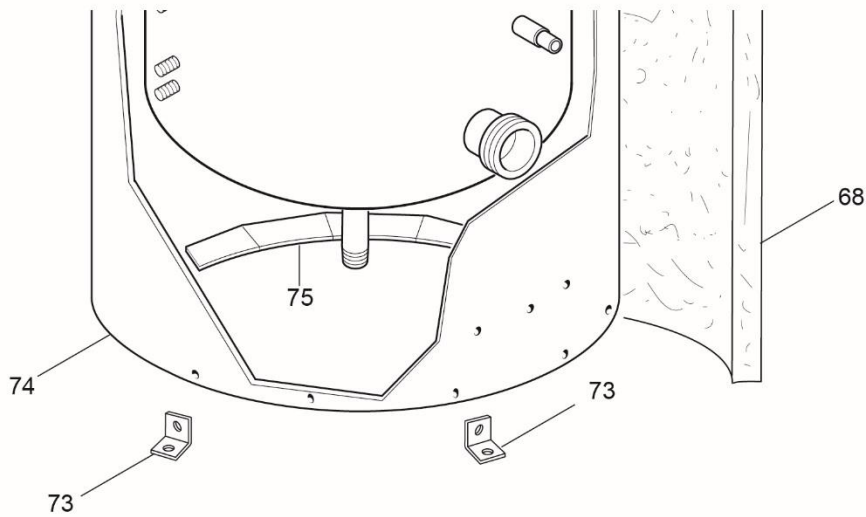

Brand/Marchio: All  
Factory code: 9PDX

LT	Ø	A	B	H
60	350	55	385	440

<b>Factory Code</b>	<b>Spare Code</b>	<b>Descrizione</b>	<b>Description</b>	<b>Ref./Note</b>
E73900320	0TTZQ0	COLAPASTA 60LT	COLANDER 60LT	

A - Ugello bruciatore / Burner nozzle			
6DGT Code	Ref. / Notes		
0C0551	ø2.85	2H/2E+	G20 20mbar
0C0747	ø2.70	2H	G20 25mbar
054632	ø3.10	2ELL	G25 20mbar
004856	ø2.95	2L	G25 25mbar
004856	ø2.95	2S	G25.1 25mbar
0C0509	ø1.85	3+3B/P	G30 30mbar
003723	ø1.75	3B/P	G30 36mbar
054127	ø1.65	3B/P	G30 50mbar
055388	ø3.30	No CE	G20 10mbar
0C3079	ø6.25	No CE	G110 8mbar