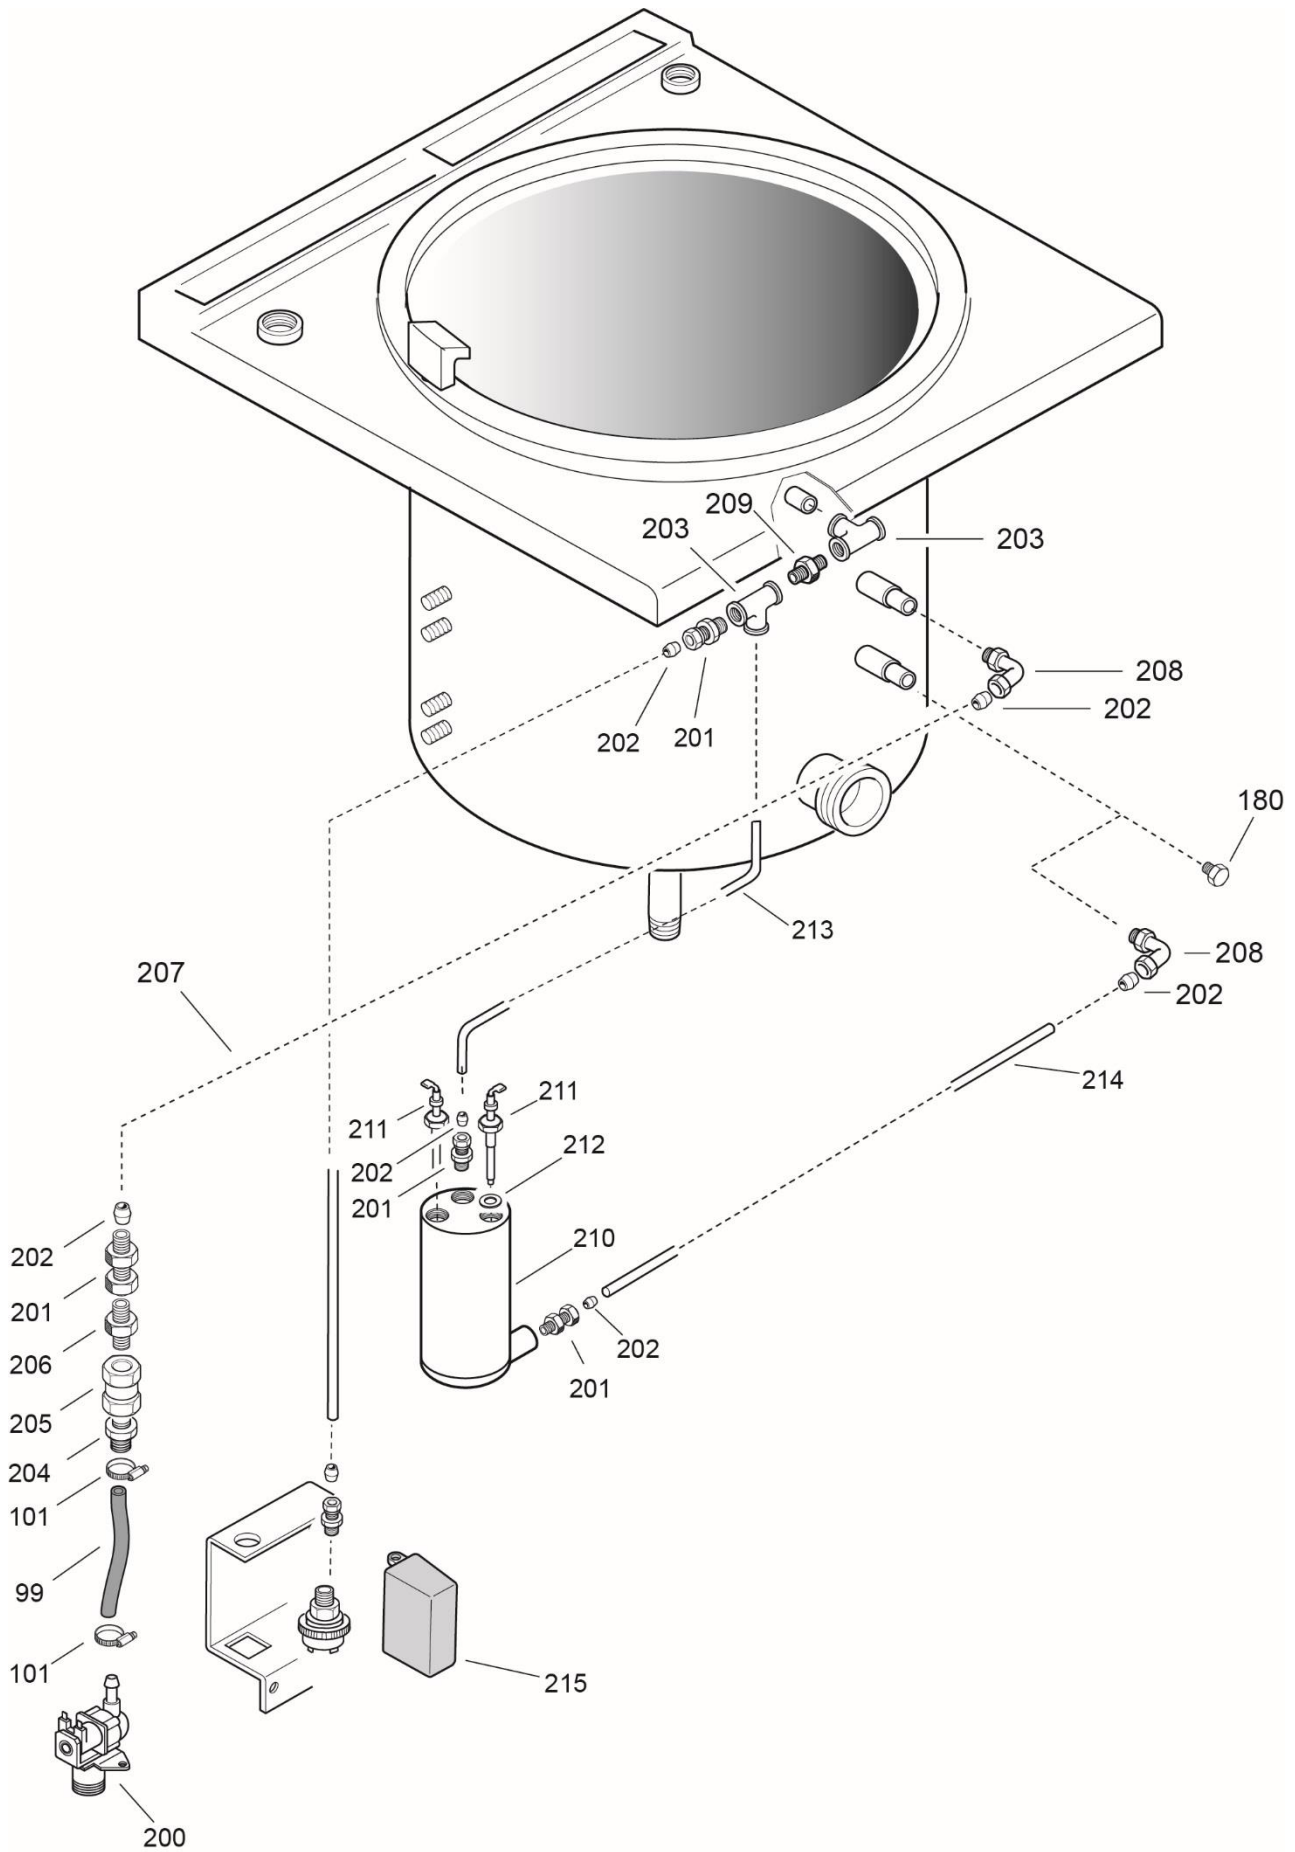

Brand/Marchio: All  
Factory code: 9PDX

LT	Ø	A	B	H
60	350	55	385	440

<b>Factory Code</b>	<b>Spare Code</b>	<b>Descrizione</b>	<b>Description</b>	<b>Ref./Note</b>
E73900320	0TTZQ0	COLAPASTA 60LT	COLANDER 60LT	

A - Ugello bruciatore / Burner nozzle			
6DGT Code	Ref. / Notes		
0C0551	ø2.85	2H/2E+	G20 20mbar
0C0747	ø2.70	2H	G20 25mbar
054632	ø3.10	2ELL	G25 20mbar
004856	ø2.95	2L	G25 25mbar
004856	ø2.95	2S	G25.1 25mbar
0C0509	ø1.85	3+3B/P	G30 30mbar
003723	ø1.75	3B/P	G30 36mbar
054127	ø1.65	3B/P	G30 50mbar
055388	ø3.30	No CE	G20 10mbar
0C3079	ø6.25	No CE	G110 8mbar

B - Ugello pilota / Pilot nozzle			
6DGT Code	Ref. / Notes		
053670	n°41	2H/2E+	G20 20mbar
053670	n°41	2H	G20 25mbar
053670	n°41	2ELL	G25 20mbar
053670	n°41	2L	G25 25mbar
053670	n°41	2S	G25.1 25mbar
053667	n°30	3+3B/P	G30 30mbar
053667	n°30	3B/P	G30 36mbar
053667	n°30	3B/P	G30 50mbar
053667	n°30	No CE	G20 10mbar
053669	n°75	No CE	G110 8mbar