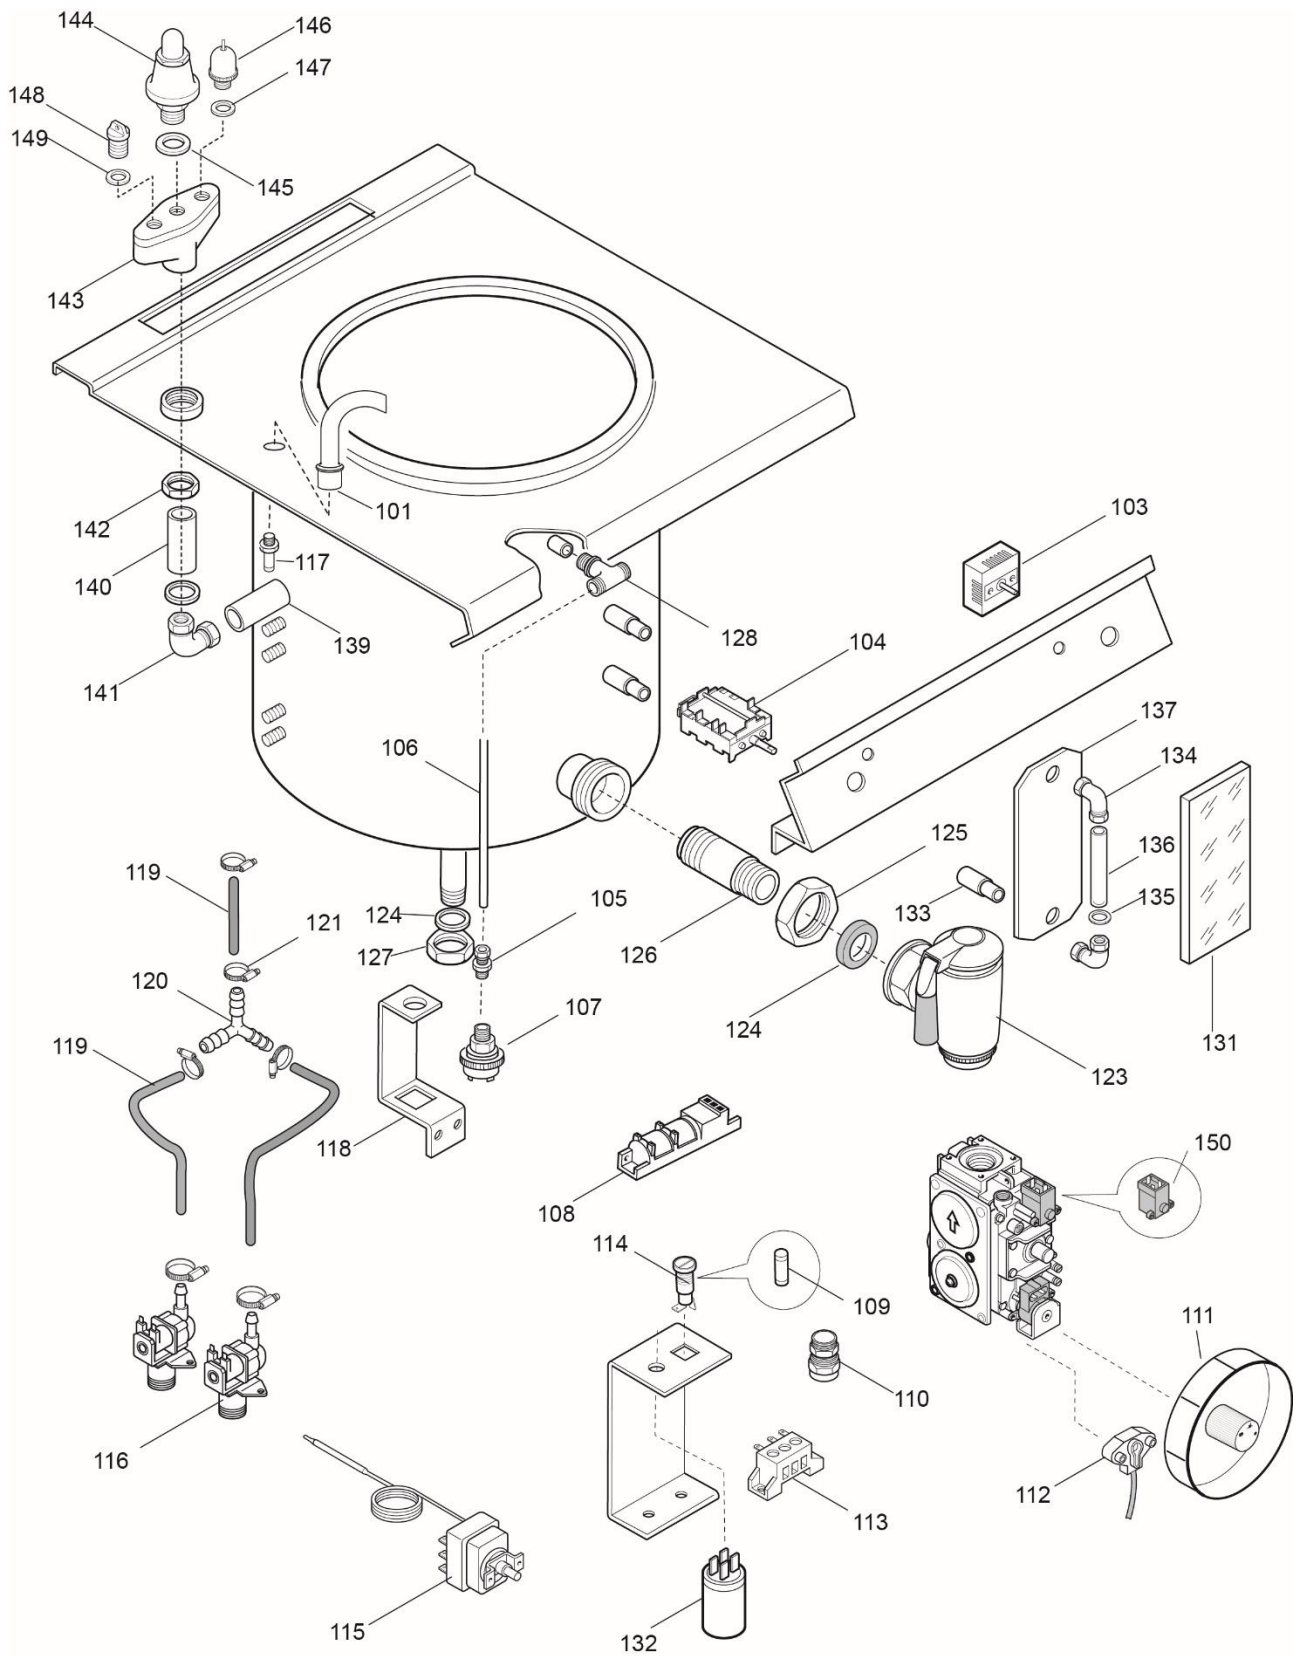

Brand/Marchio: All  
Factory code: 9PDX

LT	Ø	A	B	H
60	350	55	385	440

<b>Factory Code</b>	<b>Spare Code</b>	<b>Descrizione</b>	<b>Description</b>	<b>Ref./Note</b>
E73900320	0TTZQ0	COLAPASTA 60LT	COLANDER 60LT	

A - Ugello bruciatore / Burner nozzle			
6DGT Code	Ref. / Notes		
0C0551	ø2.85	2H/2E+	G20 20mbar
0C0747	ø2.70	2H	G20 25mbar
054632	ø3.10	2ELL	G25 20mbar
004856	ø2.95	2L	G25 25mbar
004856	ø2.95	2S	G25.1 25mbar
0C0509	ø1.85	3+3B/P	G30 30mbar
003723	ø1.75	3B/P	G30 36mbar
054127	ø1.65	3B/P	G30 50mbar
055388	ø3.30	No CE	G20 10mbar
0C3079	ø6.25	No CE	G110 8mbar

B - Ugello pilota / Pilot nozzle			
6DGT Code	Ref. / Notes		
053670	n°41	2H/2E+	G20 20mbar
053670	n°41	2H	G20 25mbar
053670	n°41	2ELL	G25 20mbar
053670	n°41	2L	G25 25mbar
053670	n°41	2S	G25.1 25mbar
053667	n°30	3+3B/P	G30 30mbar
053667	n°30	3B/P	G30 36mbar
053667	n°30	3B/P	G30 50mbar
053667	n°30	No CE	G20 10mbar
053669	n°75	No CE	G110 8mbar