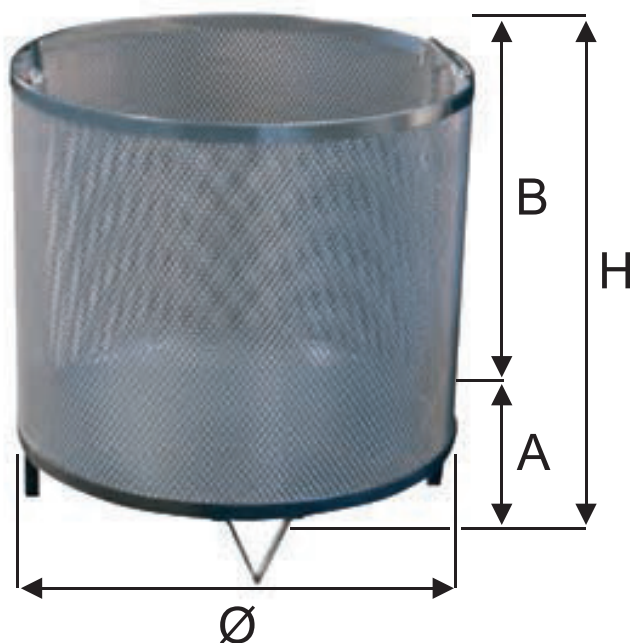

**Bold=last change / Grassetto =ultima modifica**

Rev. 6

LT	Ø	A	B	H
60	350	55	385	440

Factory Code	Spare Code	Descrizione	Description	Ref./Note
E73900320	0TTZQ0	COLAPASTA 60LT	COLANDER 60LT	

### A - Ugello bruciatore / Burner nozzle

Spare part Code	Ref.	Notes
0C0509	ø1.85	3+3B/P G30 30mbar
003723	ø1.75	3B/P G30 37mbar
054127	ø1.65	3B/P G30 50mbar
0C0551	ø2.85	2H/2E+ G20 20mbar
0C0747	ø2.70	2H G20 25mbar
004856	ø2.95	2L G25 25mbar
0C0551	ø2.85	2K G25.3 25mbar
054632	ø3.10	2ELL G25 20mbar
004856	ø2.95	2S G25.1 25mbar
0C3079	ø6.25	No CE G110 8mbar

### B - Ugello pilota / Pilot nozzle

Spare part Code	Ref.	Notes
053667	n°30	3+3B/P G30 30mbar
053667	n°30	3B/P G30 37mbar
053667	n°30	3B/P G30 50mbar
053670	n°41	2H/2E+ G20 20mbar
053670	n°41	2H G20 25mbar
053670	n°41	2L G25 25mbar
053670	n°41	2K G25.3 25mbar
053670	n°41	2ELL G25 20mbar
053670	n°41	2S G25.1 25mbar
053669	n°75	No CE G110 8mbar