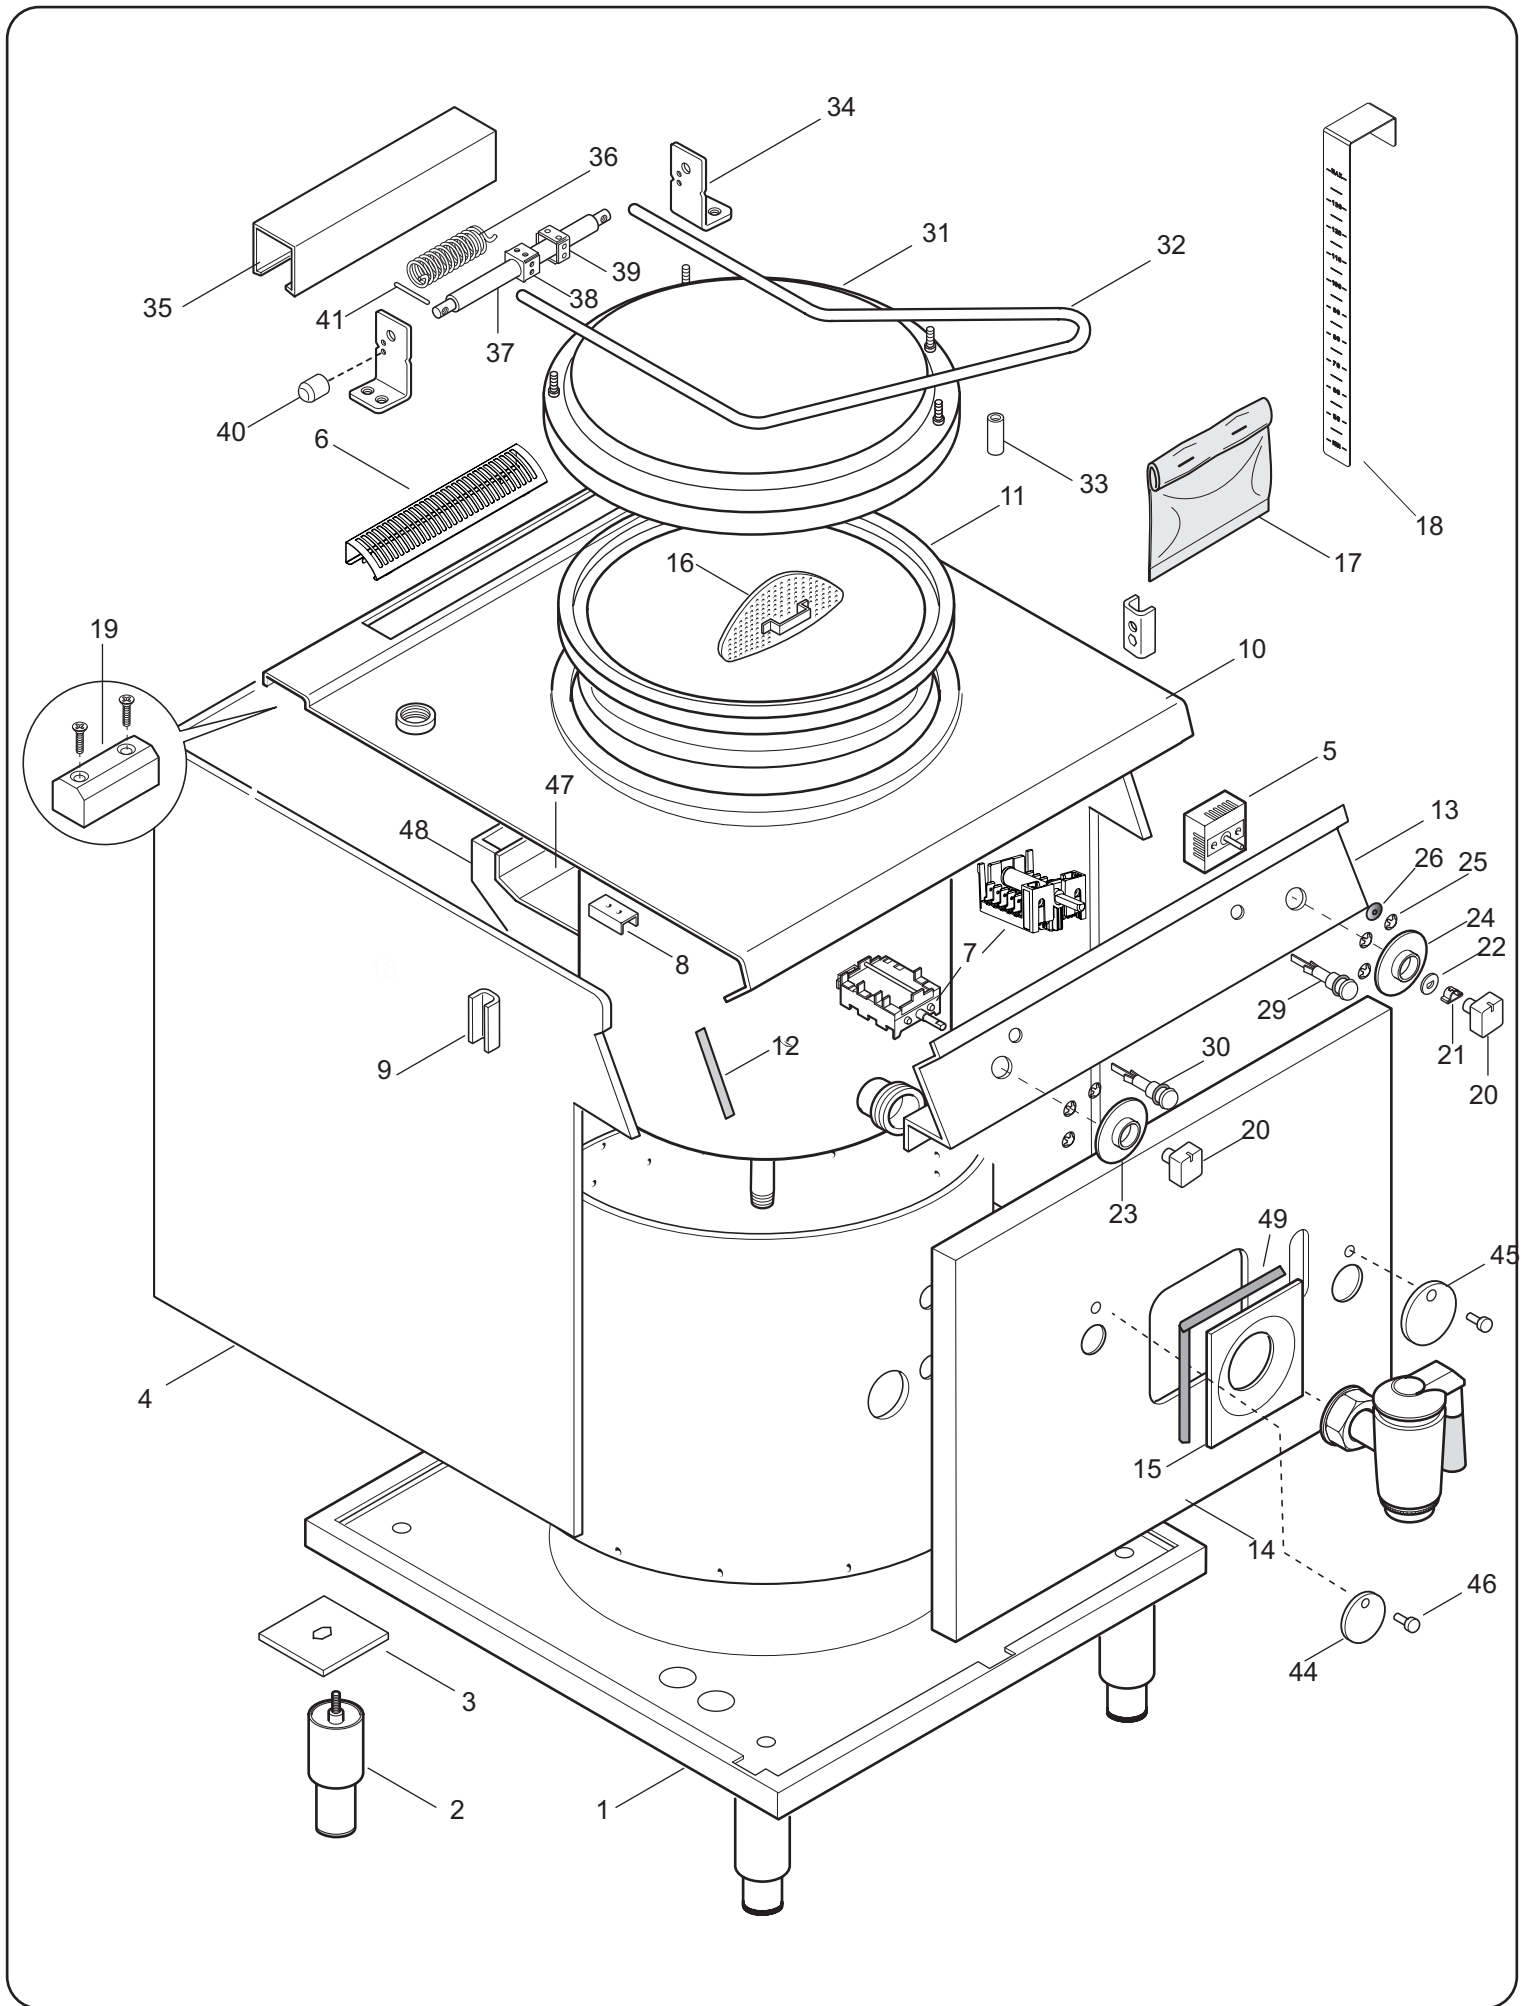

**PENTOLE GAS-ELETTRICHE INDIRECTE 60Lt E700XP**  
**GAS-ELECTRIC BOILING PAN INDIRECT HEATING 60Lt E700XP**

PNC	Model	Ref	Brand	Version	Notes
371269	E7BSGHINF0	a	ELX	GAS	60 LT
371270	E7BSGHINFR	b	ELX	GAS	60 LT AUTO.REFILL
371272	E7BSEHINF0	c	ELX	EL	60 LT
371273	E7BSEHINFR	d	ELX	EL	60 LT AUTO.REFILL
371274	E7BSEHIN40	d	ELX	GAS	60 LT 60Hz
371275	E7BSEHIN4R	d	ELX	GAS	60 LT AUTO.REFILL 60Hz
<b>371433</b>	<b>E7NNATBAMEI</b>	<b>d</b>	<b>ELX</b>	<b>GAS</b>	<b>60 LT 60Hz</b>
<b>371434</b>	<b>E7NNATBAMEB</b>	<b>d</b>	<b>ELX</b>	<b>GAS</b>	<b>60 LT AUTO.REFILL 60Hz</b>
372269	Z7BSGHINF0	e	ZAN	GAS	60 LT
372270	Z7BSGHINFR	f	ZAN	GAS	60 LT AUTO.REFILL
372272	Z7BSEHINF0	g	ZAN	EL	60 LT
372273	Z7BSEHINFR	h	ZAN	EL	60 LT AUTO.REFILL
373269	A7BSGHINF0	i	OEM	GAS	60 LT
373272	A7BSEHINF0	l	OEM	EL	60 LT
<b>373370</b>	<b>L7BSEHINF5</b>	<b>j</b>	<b>LOIPART</b>	<b>EL</b>	<b>60 LT</b>

**Bold=last change / Grassetto =ultima modifica**

Rev. 6

LT	Ø	A	B	H
60	350	55	385	440

Factory Code	Spare Code	Descrizione	Description	Ref./Note
E73900320	0TTZQ0	COLAPASTA 60LT	COLANDER 60LT	

### A - Ugello bruciatore / Burner nozzle

Spare part Code	Ref.	Notes
0C0509	ø1.85	3+3B/P G30 30mbar
003723	ø1.75	3B/P G30 37mbar
054127	ø1.65	3B/P G30 50mbar
0C0551	ø2.85	2H/2E+ G20 20mbar
0C0747	ø2.70	2H G20 25mbar
004856	ø2.95	2L G25 25mbar
0C0551	ø2.85	2K G25.3 25mbar
054632	ø3.10	2ELL G25 20mbar
004856	ø2.95	2S G25.1 25mbar
0C3079	ø6.25	No CE G110 8mbar

### B - Ugello pilota / Pilot nozzle

Spare part Code	Ref.	Notes
053667	n°30	3+3B/P G30 30mbar
053667	n°30	3B/P G30 37mbar
053667	n°30	3B/P G30 50mbar
053670	n°41	2H/2E+ G20 20mbar
053670	n°41	2H G20 25mbar
053670	n°41	2L G25 25mbar
053670	n°41	2K G25.3 25mbar
053670	n°41	2ELL G25 20mbar
053670	n°41	2S G25.1 25mbar
053669	n°75	No CE G110 8mbar