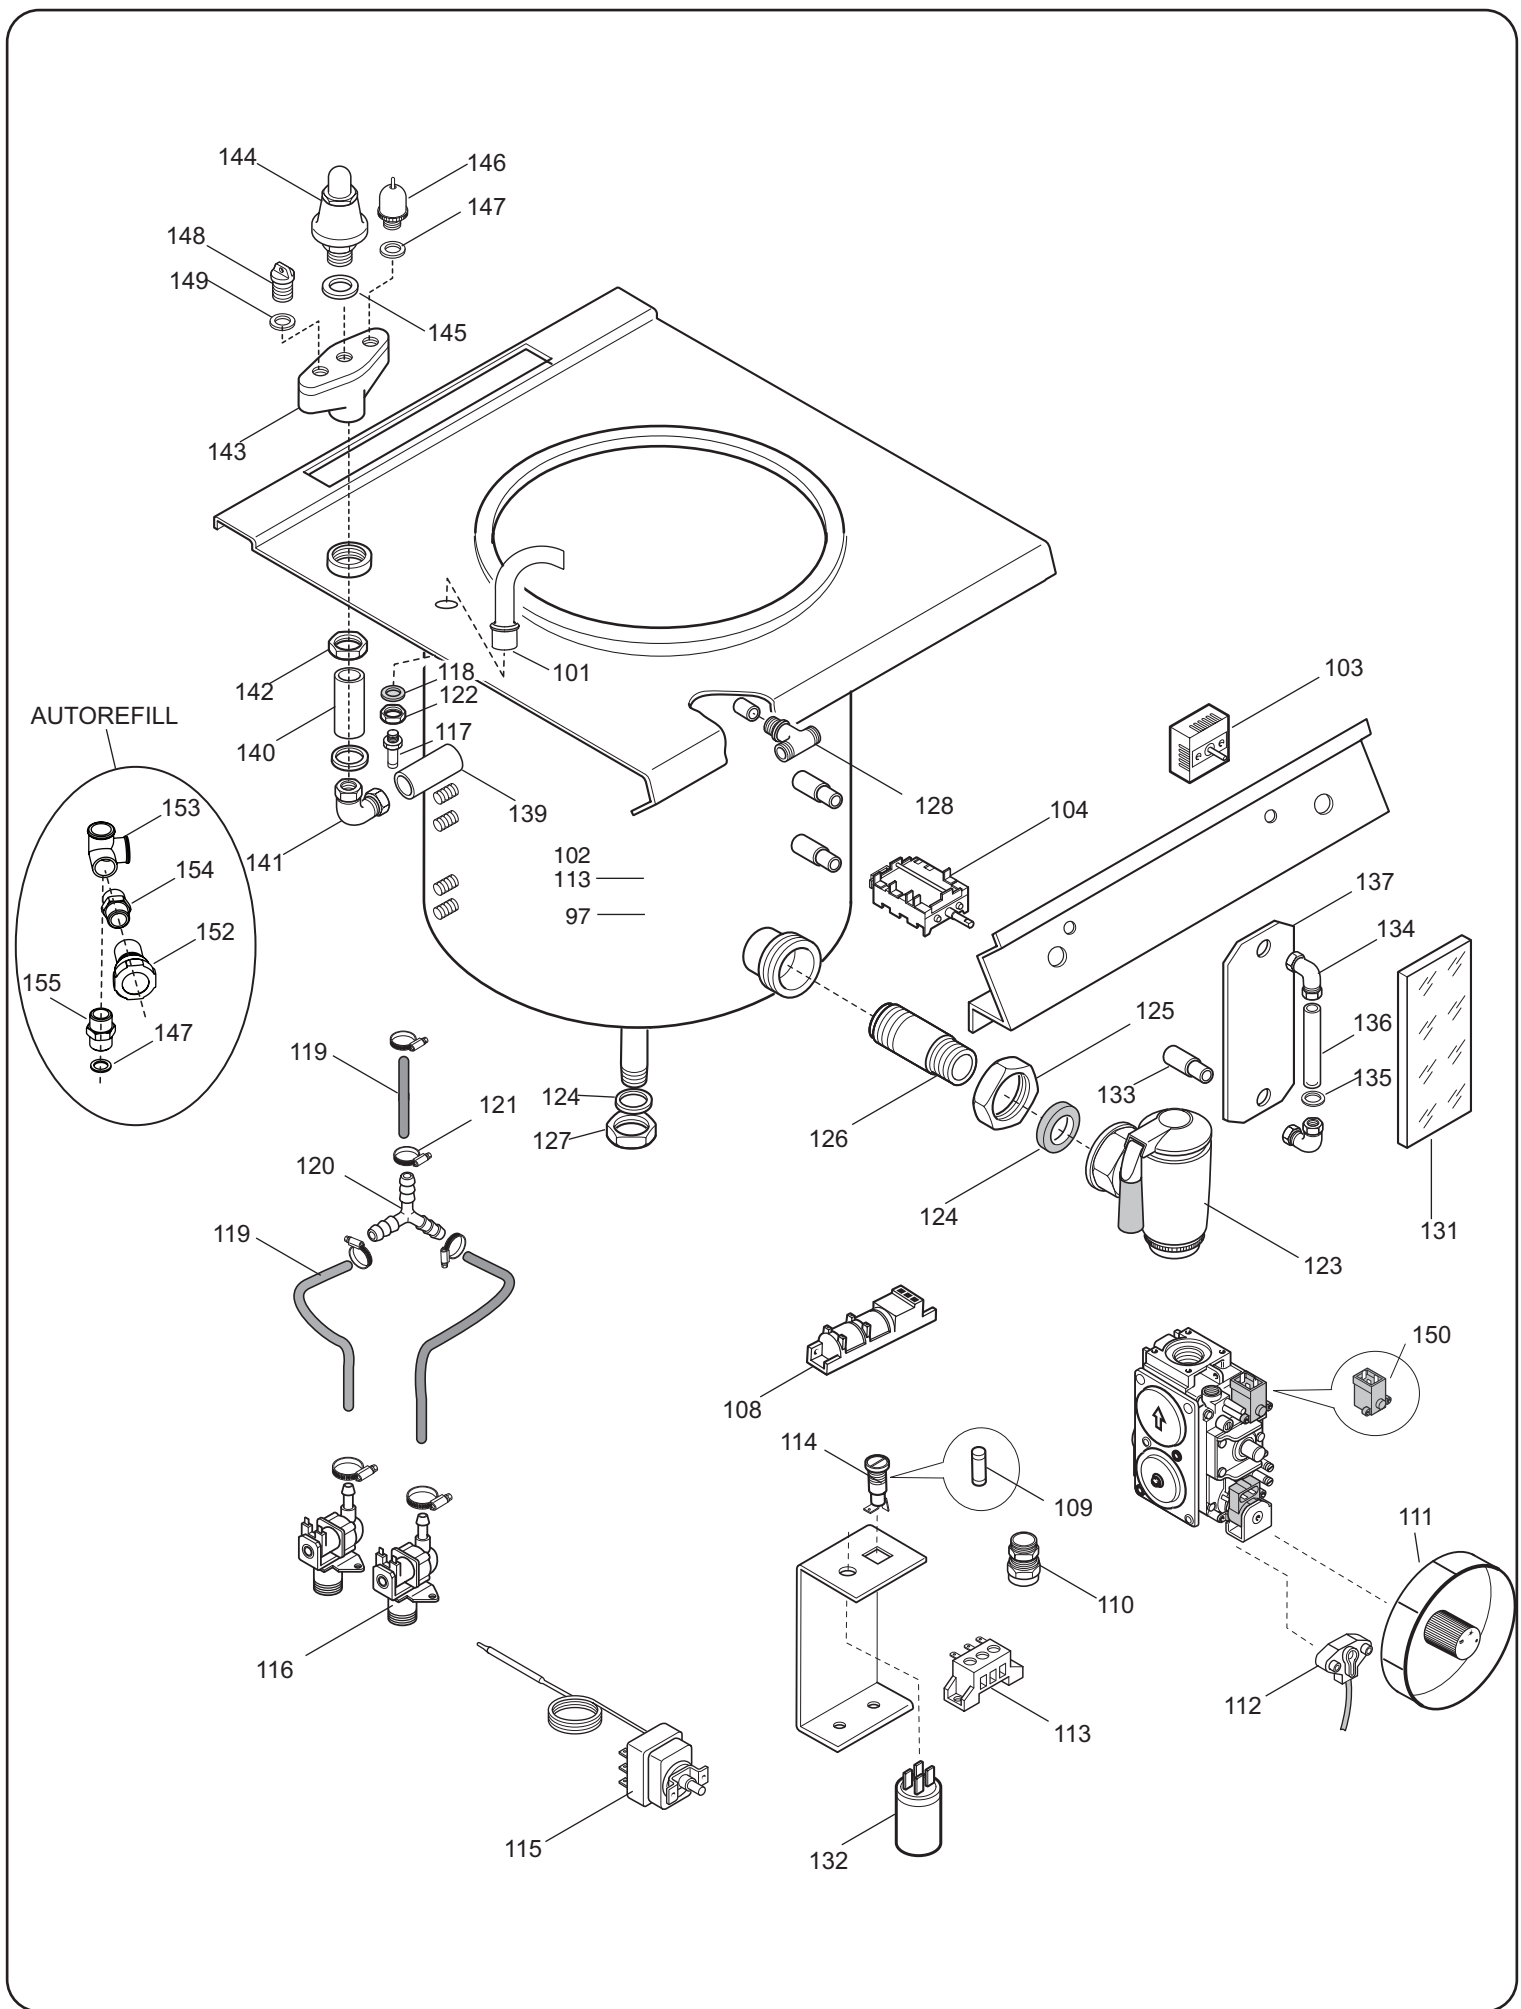

**Bold=last change / Grassetto =ultima modifica**

Rev. 6

LT	Ø	A	B	H
60	350	55	385	440

Factory Code	Spare Code	Descrizione	Description	Ref./Note
E73900320	0TTZQ0	COLAPASTA 60LT	COLANDER 60LT	

### A - Ugello bruciatore / Burner nozzle

Spare part Code	Ref.	Notes
0C0509	ø1.85	3+3B/P G30 30mbar
003723	ø1.75	3B/P G30 37mbar
054127	ø1.65	3B/P G30 50mbar
0C0551	ø2.85	2H/2E+ G20 20mbar
0C0747	ø2.70	2H G20 25mbar
004856	ø2.95	2L G25 25mbar
0C0551	ø2.85	2K G25.3 25mbar
054632	ø3.10	2ELL G25 20mbar
004856	ø2.95	2S G25.1 25mbar
0C3079	ø6.25	No CE G110 8mbar

### B - Ugello pilota / Pilot nozzle

Spare part Code	Ref.	Notes
053667	n°30	3+3B/P G30 30mbar
053667	n°30	3B/P G30 37mbar
053667	n°30	3B/P G30 50mbar
053670	n°41	2H/2E+ G20 20mbar
053670	n°41	2H G20 25mbar
053670	n°41	2L G25 25mbar
053670	n°41	2K G25.3 25mbar
053670	n°41	2ELL G25 20mbar
053670	n°41	2S G25.1 25mbar
053669	n°75	No CE G110 8mbar