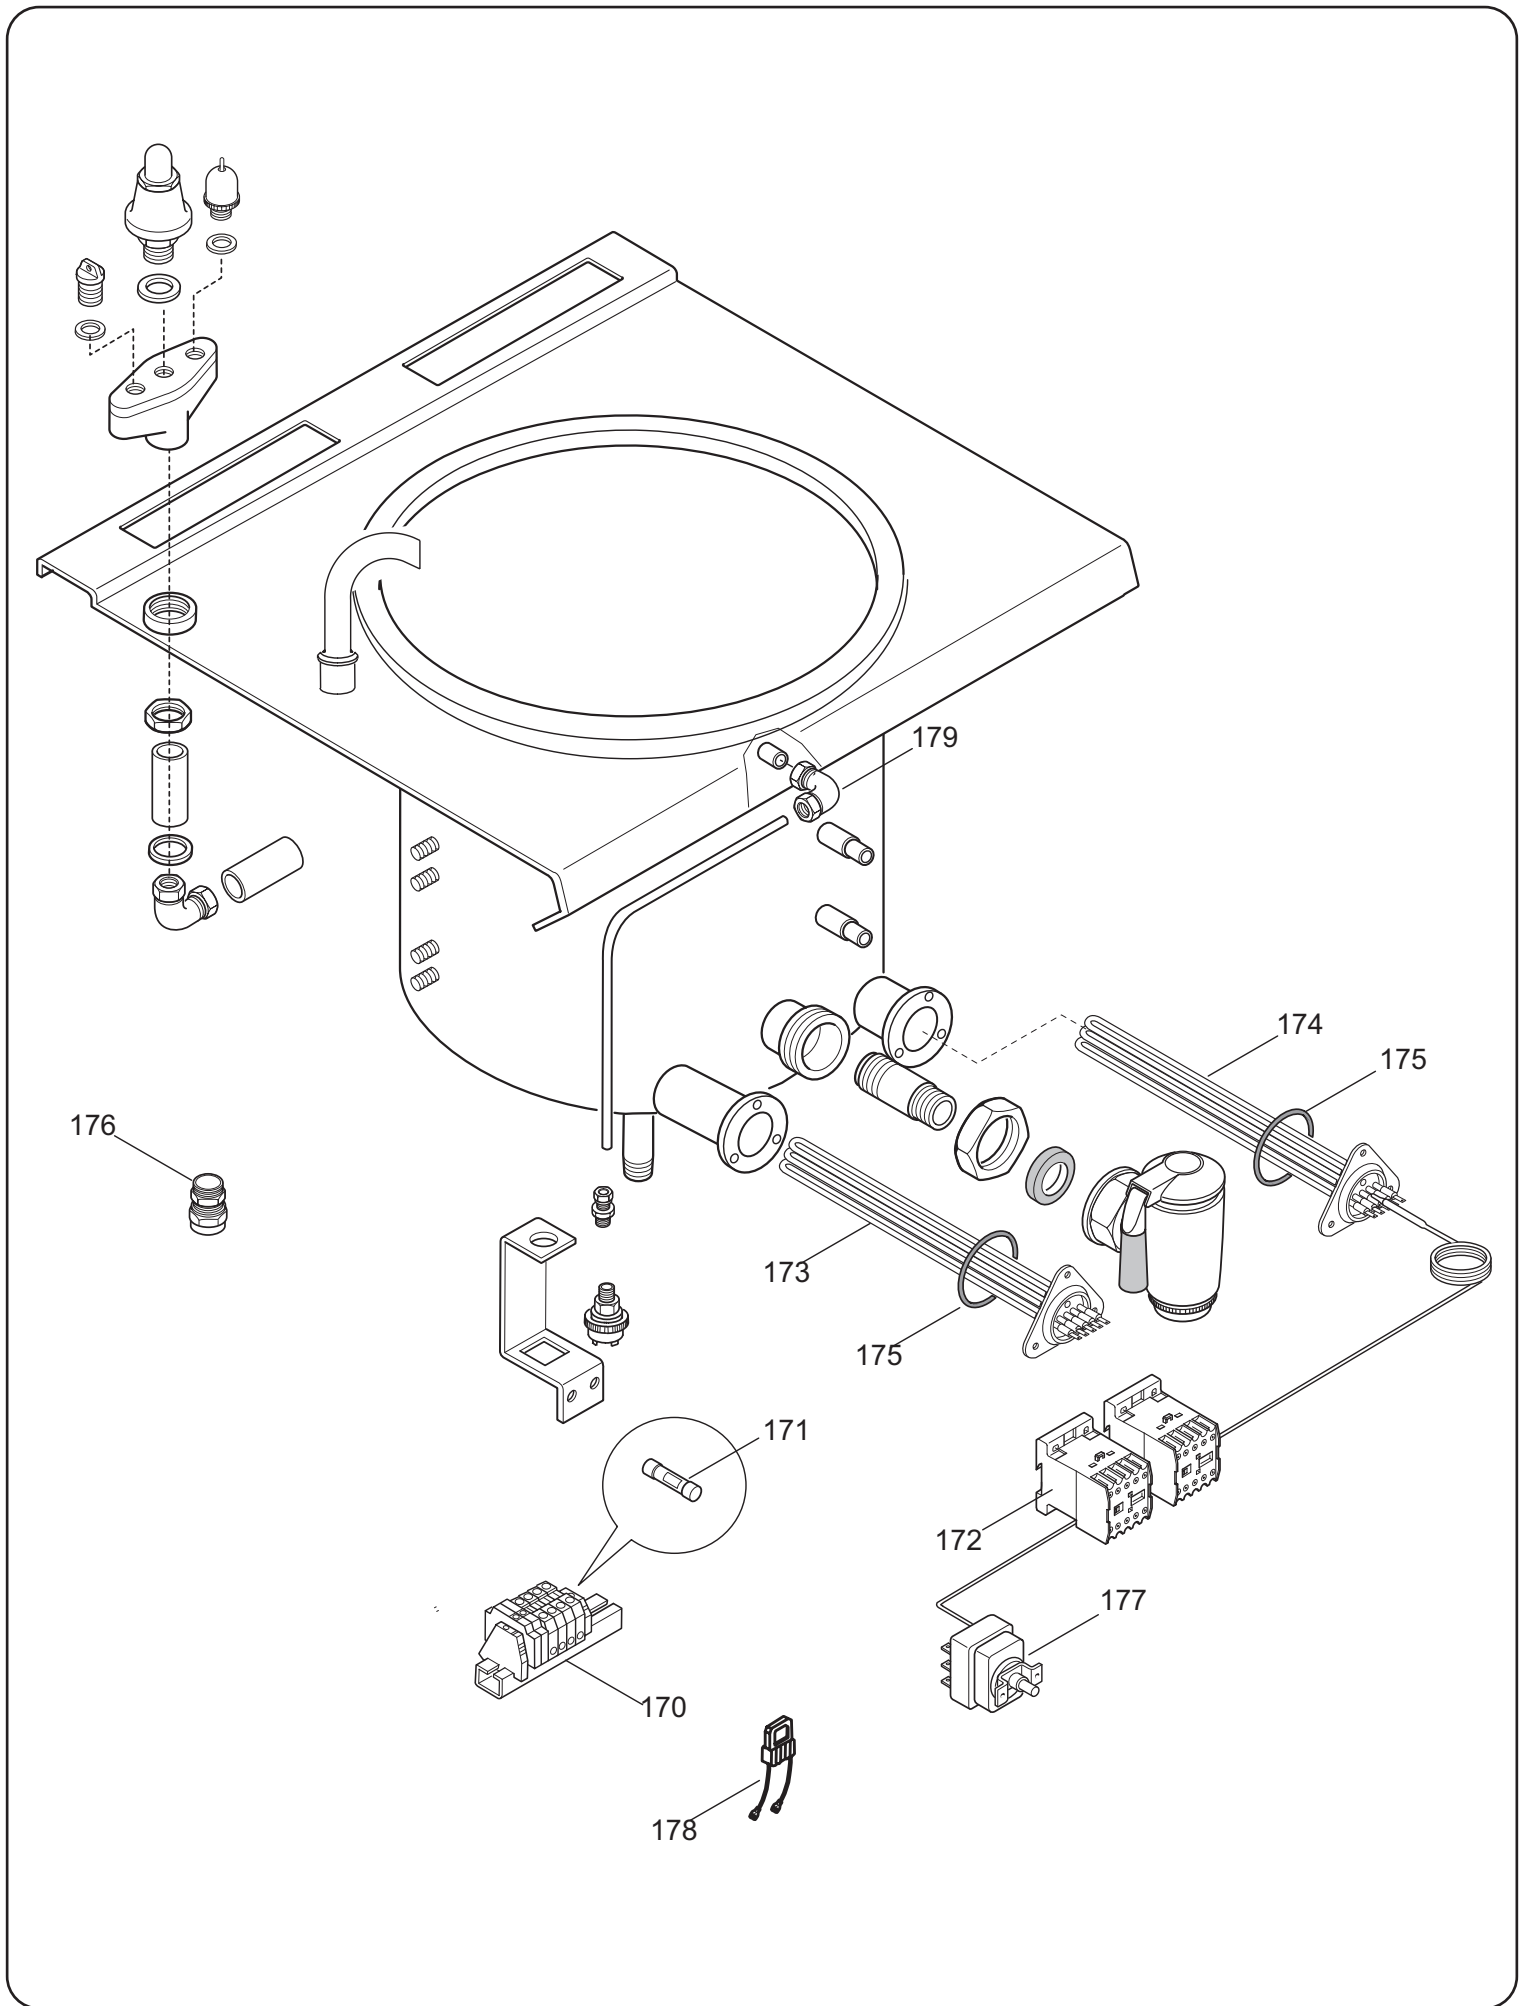

**Bold=last change / Grassetto =ultima modifica**

Rev. 6

LT	Ø	A	B	H
60	350	55	385	440

Factory Code	Spare Code	Descrizione	Description	Ref./Note
E73900320	0TTZQ0	COLAPASTA 60LT	COLANDER 60LT	

### A - Ugello bruciatore / Burner nozzle

Spare part Code	Ref.	Notes
0C0509	ø1.85	3+3B/P G30 30mbar
003723	ø1.75	3B/P G30 37mbar
054127	ø1.65	3B/P G30 50mbar
0C0551	ø2.85	2H/2E+ G20 20mbar
0C0747	ø2.70	2H G20 25mbar
004856	ø2.95	2L G25 25mbar
0C0551	ø2.85	2K G25.3 25mbar
054632	ø3.10	2ELL G25 20mbar
004856	ø2.95	2S G25.1 25mbar
0C3079	ø6.25	No CE G110 8mbar

### B - Ugello pilota / Pilot nozzle

Spare part Code	Ref.	Notes
053667	n°30	3+3B/P G30 30mbar
053667	n°30	3B/P G30 37mbar
053667	n°30	3B/P G30 50mbar
053670	n°41	2H/2E+ G20 20mbar
053670	n°41	2H G20 25mbar
053670	n°41	2L G25 25mbar
053670	n°41	2K G25.3 25mbar
053670	n°41	2ELL G25 20mbar
053670	n°41	2S G25.1 25mbar
053669	n°75	No CE G110 8mbar