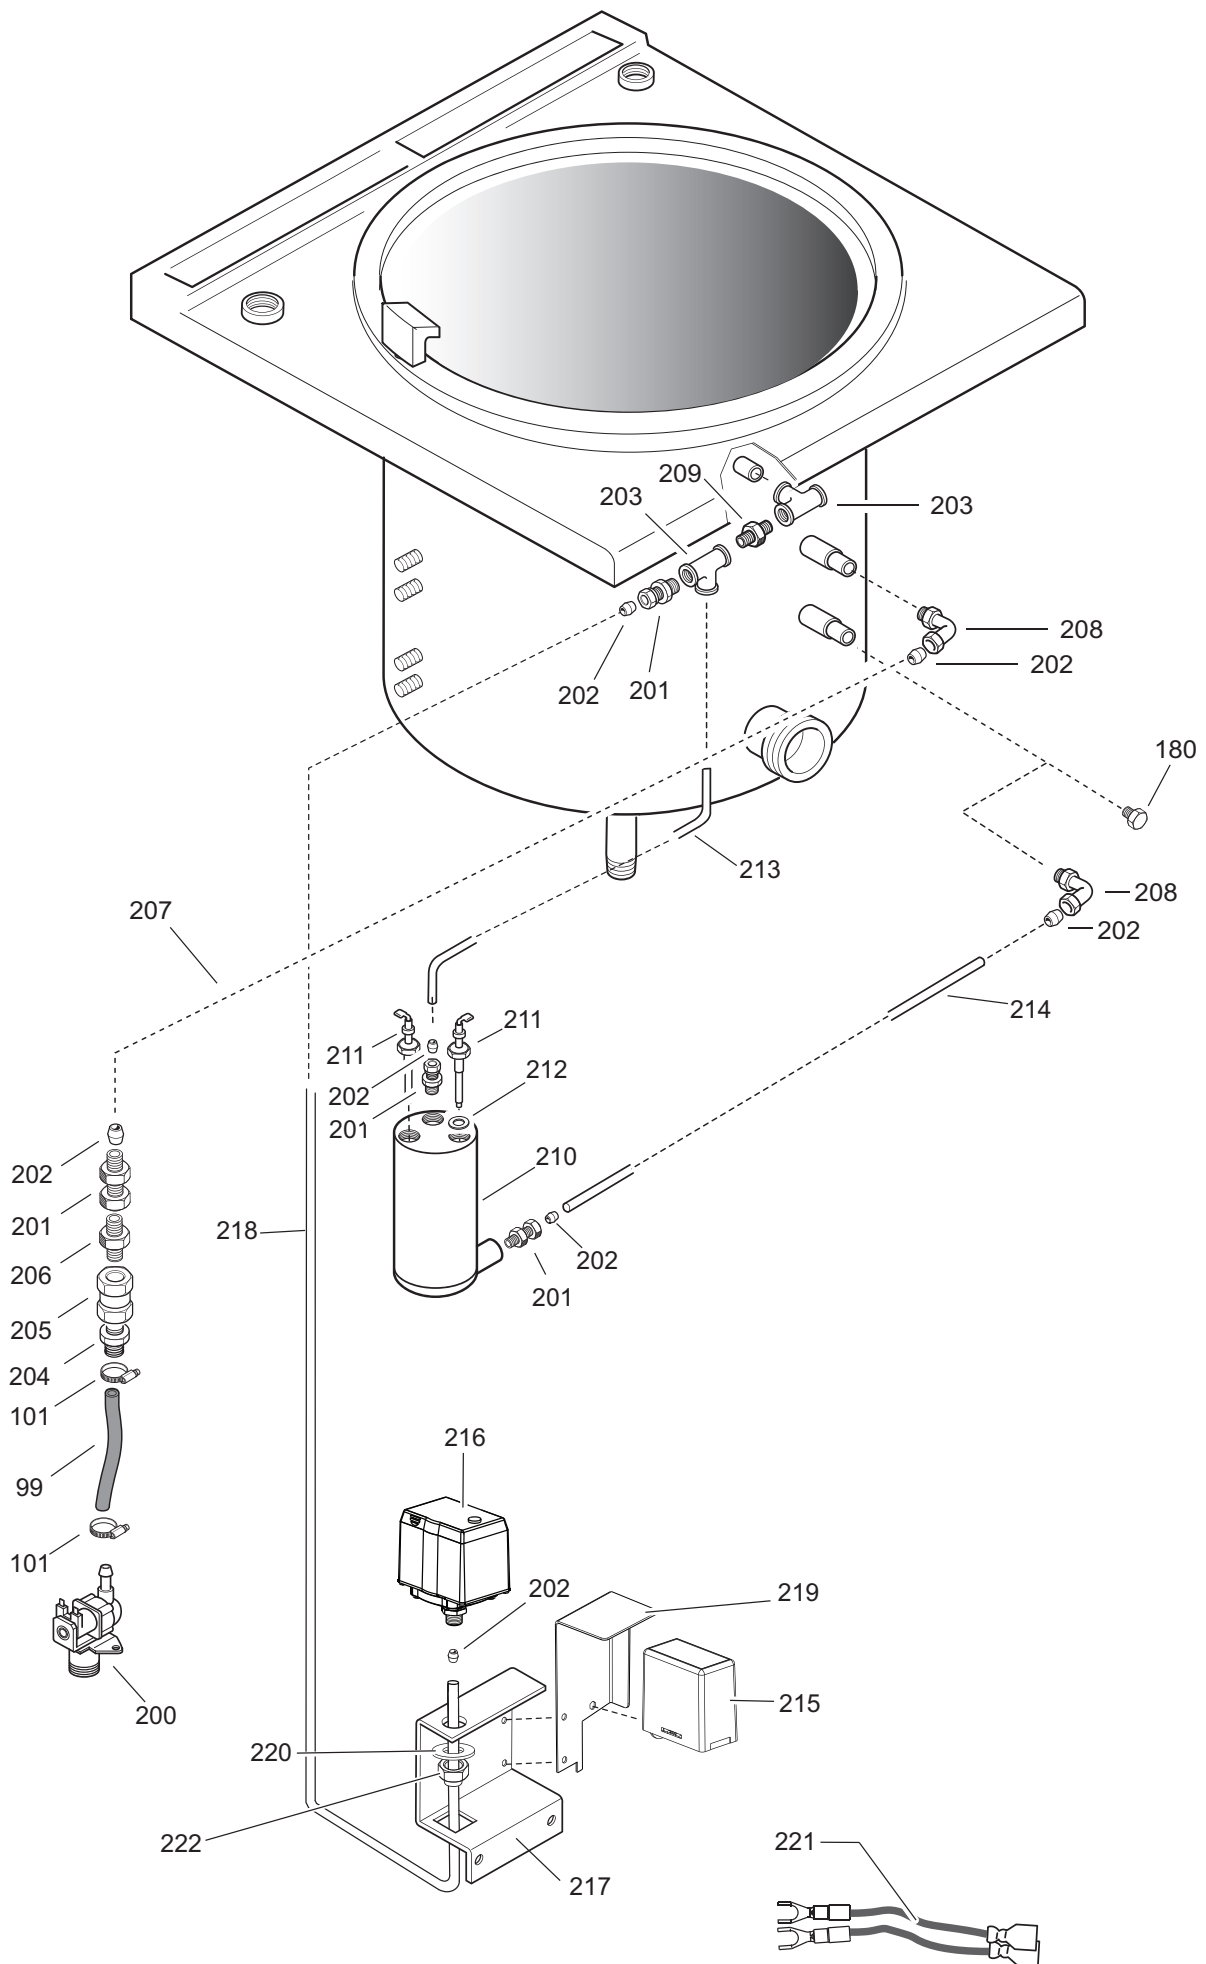

**Bold=last change / Grassetto =ultima modifica**

Rev. 6

LT	Ø	A	B	H
60	350	55	385	440

Factory Code	Spare Code	Descrizione	Description	Ref./Note
E73900320	0TTZQ0	COLAPASTA 60LT	COLANDER 60LT	

### A - Ugello bruciatore / Burner nozzle

Spare part Code	Ref.	Notes
0C0509	ø1.85	3+3B/P G30 30mbar
003723	ø1.75	3B/P G30 37mbar
054127	ø1.65	3B/P G30 50mbar
0C0551	ø2.85	2H/2E+ G20 20mbar
0C0747	ø2.70	2H G20 25mbar
004856	ø2.95	2L G25 25mbar
0C0551	ø2.85	2K G25.3 25mbar
054632	ø3.10	2ELL G25 20mbar
004856	ø2.95	2S G25.1 25mbar
0C3079	ø6.25	No CE G110 8mbar

### B - Ugello pilota / Pilot nozzle

Spare part Code	Ref.	Notes
053667	n°30	3+3B/P G30 30mbar
053667	n°30	3B/P G30 37mbar
053667	n°30	3B/P G30 50mbar
053670	n°41	2H/2E+ G20 20mbar
053670	n°41	2H G20 25mbar
053670	n°41	2L G25 25mbar
053670	n°41	2K G25.3 25mbar
053670	n°41	2ELL G25 20mbar
053670	n°41	2S G25.1 25mbar
053669	n°75	No CE G110 8mbar