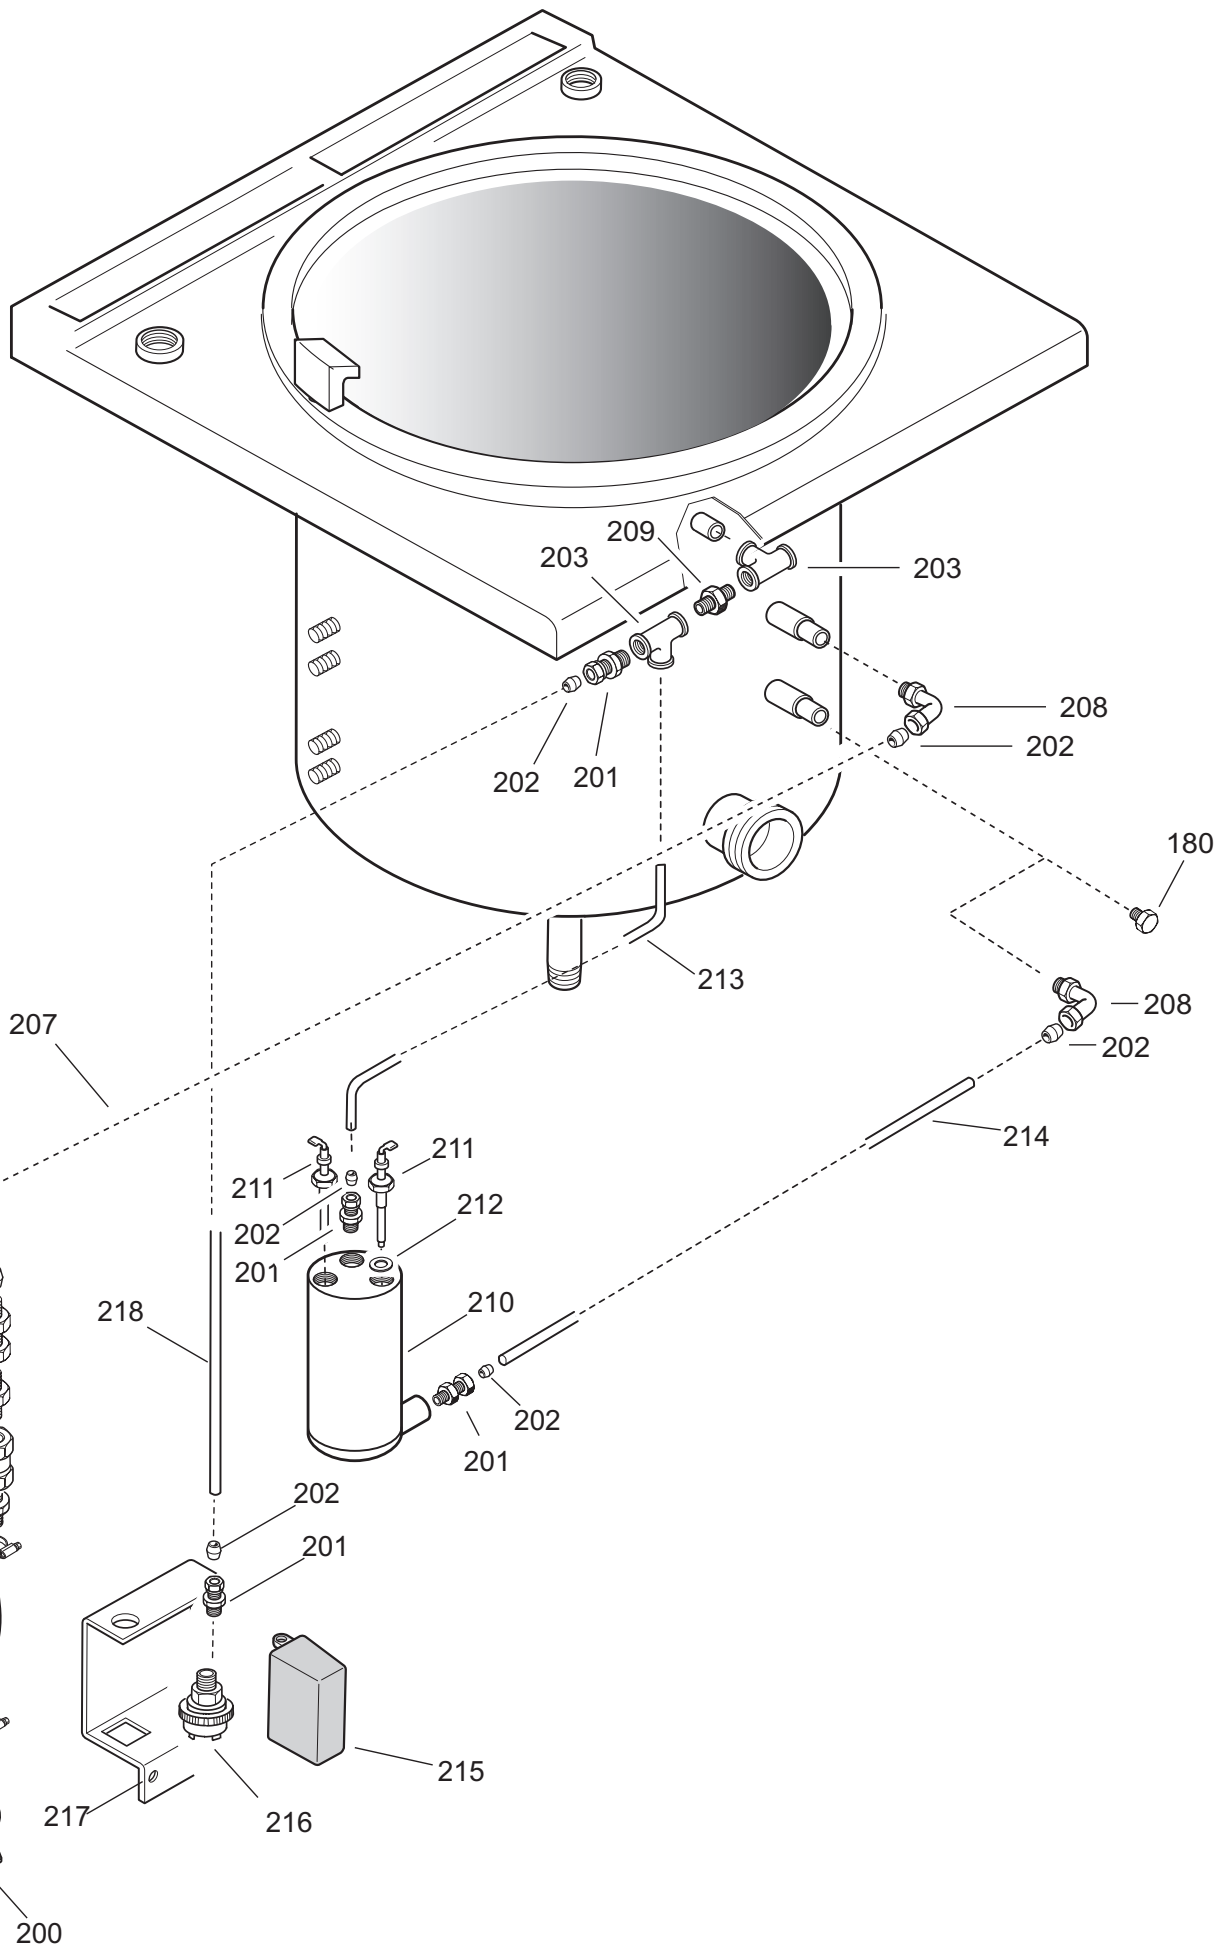

### A - Ugello bruciatore / Burner nozzle

Spare part Code	Ref.	Notes
0C0509	ø1.85	3+3B/P G30 30mbar
003723	ø1.75	3B/P G30 37mbar
054127	ø1.65	3B/P G30 50mbar
0C0551	ø2.85	2H/2E+ G20 20mbar
0C0747	ø2.70	2H G20 25mbar
004856	ø2.95	2L G25 25mbar
0C0551	ø2.85	2K G25.3 25mbar
054632	ø3.10	2ELL G25 20mbar
004856	ø2.95	2S G25.1 25mbar
0C3079	ø6.25	No CE G110 8mbar

### B - Ugello pilota / Pilot nozzle

Spare part Code	Ref.	Notes
053667	n°30	3+3B/P G30 30mbar
053667	n°30	3B/P G30 37mbar
053667	n°30	3B/P G30 50mbar
053670	n°41	2H/2E+ G20 20mbar
053670	n°41	2H G20 25mbar
053670	n°41	2L G25 25mbar
053670	n°41	2K G25.3 25mbar
053670	n°41	2ELL G25 20mbar
053670	n°41	2S G25.1 25mbar
053669	n°75	No CE G110 8mbar