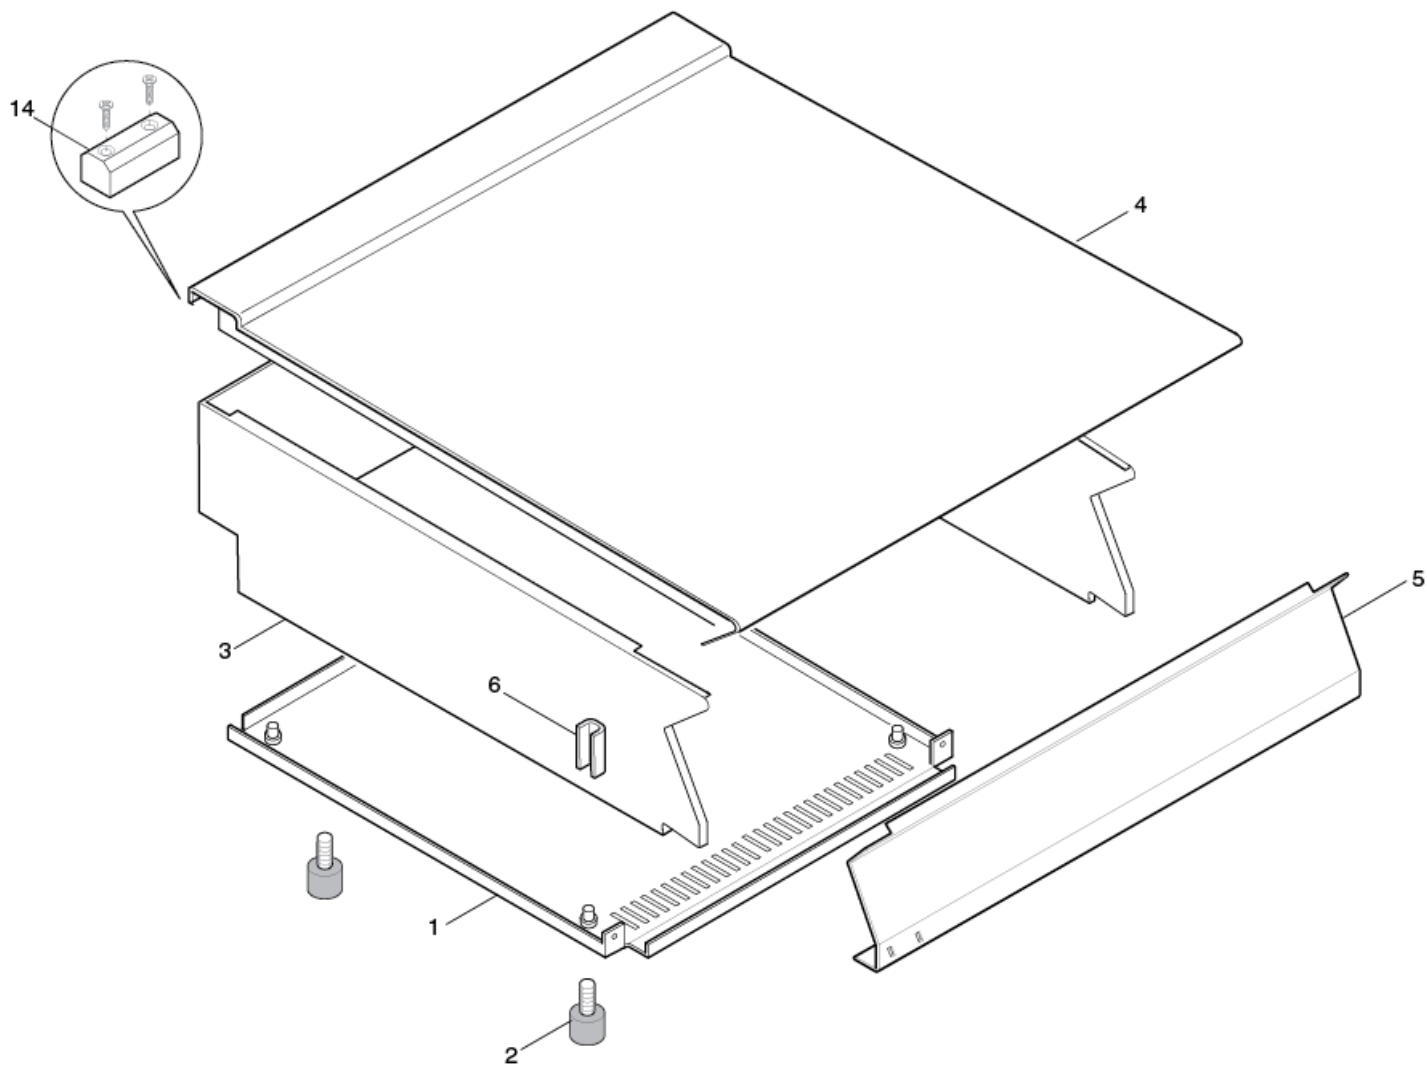

Pag	Index	Indice	Note
2-3	Frame and components	Struttura e componenti	
4-5	Spare parts list	Lista ricambi	

Brand/Marchio: All
Factory code: 9PDX

**WORKTOP N900
NEUTRO N900**

<i>Pos</i>	<i>Factory Code</i>	<i>Spare Part Code</i>	<i>Descrizione</i>	<i>Description</i>	<i>Ref./Note</i>
1	0529851506	*	FONDO TOP 200 MM	BOTTOM TOP 200 MM	a g o
1	0529851606	*	FONDO TOP 400 MM	BOTTOM TOP 400 MM	c i q
1	0529851706	*	FONDO TOP 800 MM	BOTTOM TOP 800 MM	e m s
1	050289AQ00	*	FONDO TOP CON CASSETTO 200MM	BOTTOM TOP WITH DRAWER 200 MM	b h p
1	050289AR01	*	FONDO TOP CON CASSETTO 400MM	BOTTOM TOP WITH DRAWER 400 MM	d l r
1	050289AS01	*	FONDO TOP CON CASSETTO 800 MM	BOTTOM TOP WITH DRAWER 800 MM	f n t
2	0315252601	026806	PIEDINO	RUBBER FOOT	all
3	085089J701	*	RIVESTIMENTO LATERALE 200 MM	EXTERNAL PANEL 200MM	a
3	050389NZ01	*	RIVESTIMENTO TOP + CASSETTO 200 MM	EXTERNAL PANEL TOP + DRAWER 200 MM	b
3	085089DR02	0CA013	RIVESTIMENTO LATERALE 400MM	EXTERNAL PANEL 400MM	c
3	050389NX03	*	RIVESTIMENTO TOP + CASSETTO 400 MM	EXTERNAL PANEL TOP + DRAWER 400 MM	d
3	085089DS02	0C9625	RIVESTIMENTO LATERALE 800MM	EXTERNAL PANEL 800MM	e
3	050389NV03	*	RIVESTIMENTO TOP + CASSETTO 800 MM	EXTERNAL PANEL TOP + DRAWER 800 MM	f
3	085089J801	*	RIVESTIMENTO LATERALE 200 MM	EXTERNAL PANEL 200MM	g o
3	050389VK01	*	RIVESTIMENTO TOP + CASSETTO 200 MM	EXTERNAL PANEL TOP + DRAWER 200 MM	h p
3	085089DU02	*	RIVESTIMENTO LATERALE 400MM	EXTERNAL PANEL 400MM	i q
3	050389T202	*	RIVESTIMENTO TOP + CASSETTO 400 MM	EXTERNAL PANEL TOP + DRAWER 400 MM	l r
3	085089DV02	0C9937	RIVESTIMENTO LATERALE 800MM	EXTERNAL PANEL 800MM	m s
3	050389T302	*	RIVESTIMENTO TOP + CASSETTO 800 MM	EXTERNAL PANEL TOP + DRAWER 800 MM	n t
4	085089BA01	0C8621	RIPIANO NEUTRO 200MM	TABLE TOP 200MM	a b
4	085089BN02	0C7203	RIPIANO NEUTRO 400MM	TABLE TOP 400MM	c d
4	085089BL02	0C8622	RIPIANO NEUTRO 800MM	TABLE TOP 800MM	e f
4	085089GG01	*	RIPIANO NEUTRO 200MM	TABLE TOP 200MM	g h o p
4	085089GH03	0C7207	RIPIANO NEUTRO 400MM	TABLE TOP 400MM	i l q r
4	085089GJ03	*	RIPIANO NEUTRO 800MM	TABLE TOP 800MM	m n s t
5	050389NM01	0TTZA9	CRUSCOTTO NEUTRO 200	CONTROL PANEL 200	a g o
5	085089BM02	0C7202	CRUSCOTTO NEUTRO + MARCHIATURA ELUX 400	CONTROL PANEL ELUX 400	c
5	085089BK02	0C7818	CRUSCOTTO NEUTRO + MARCHIATURA ELUX 800	CONTROL PANEL ELUX 800	e
5	085089G801	0C7206	CRUSCOTTO NEUTRO + MARCHIATURA ZAN 400	CONTROL PANEL ZAN 400	i
5	087089GP01	0C7611	CRUSCOTTO NEUTRO + MARCHIATURA ZAN 800	CONTROL PANEL ZAN 800	m
5	085089G702	0CA037	CRUSCOTTO NEUTRO + FORATURA 400	CONTROL PANEL 400	q
5	087089HS01	*	CRUSCOTTO NEUTRO + MARCHIATURA OEM 800	CONTROL PANEL OEM 800	s
6	0527850500	0C0156	PIASTRINA RINFORZO FIANCHI	SIDE PANEL JOINTING PALTE	a c e g i m o q s
9+10	0835875Z00	0C7845	COPPIA GUIDE CASSETTO	DRAWER RUNNERS	b d f h l n p r t
12	085089DJ00	*	CASSETTO 200MM	DRAWER 200 MM	b h p
12	085089DK00	0C9841	CASSETTO 400MM	DRAWER 400 MM	d l r
12	085089DL00	*	CASSETTO 800MM	DRAWER 800 MM	f n t
13	051589A700	0C7164	MANIGLIA CASSETTO ELUX	DRAWER HANDLE ELUX	d f up to 02/2013