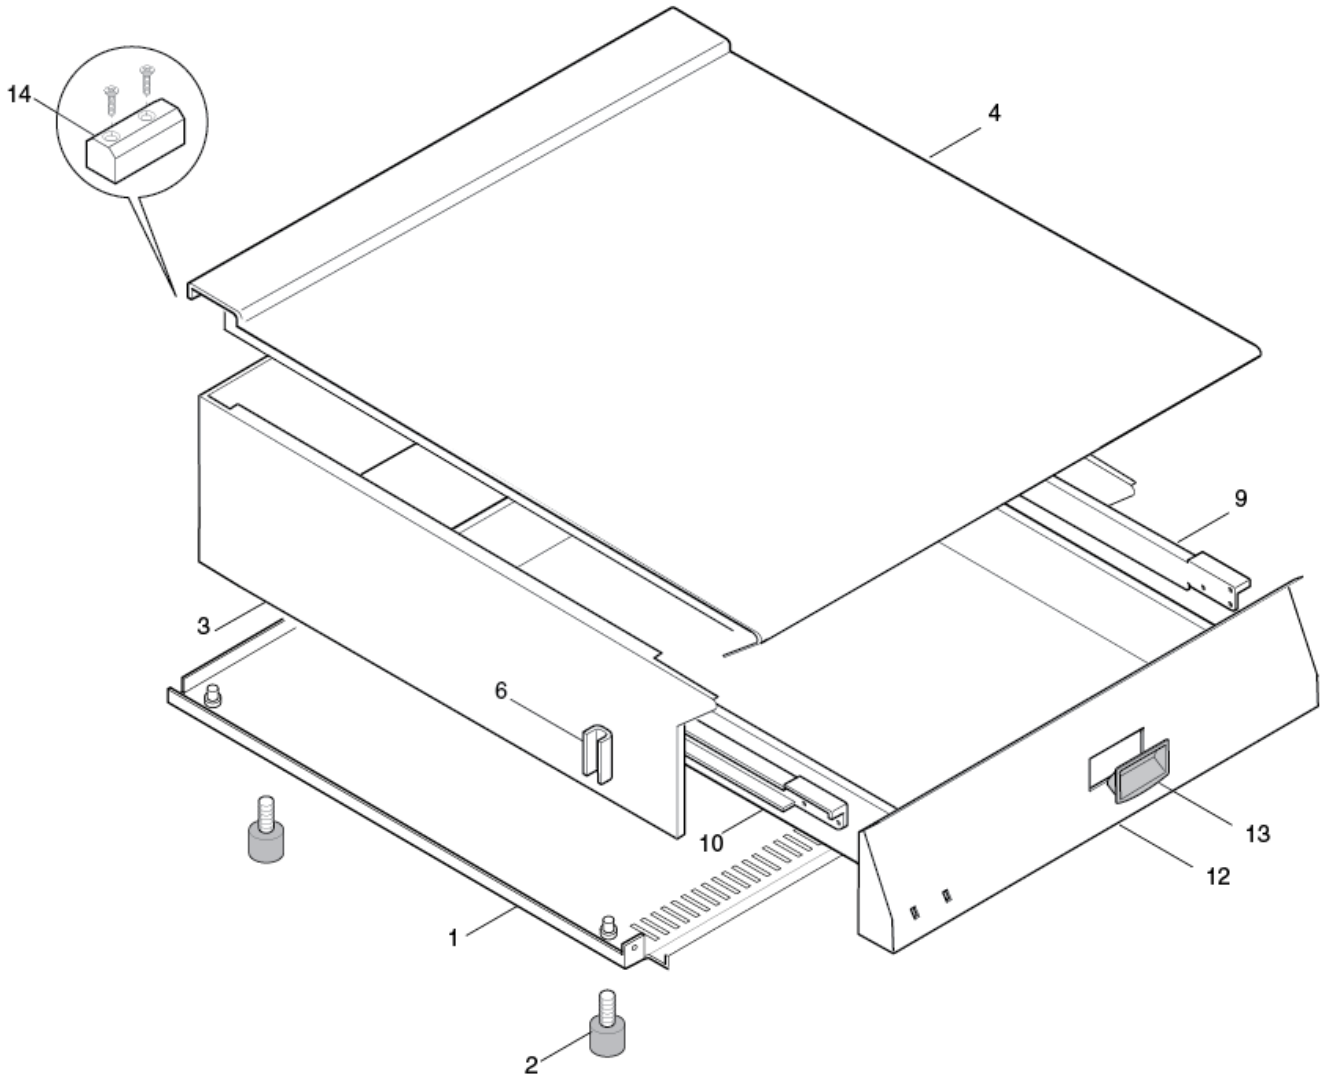

Pag	Index	Indice	Note
2-3	Frame and components	Struttura e componenti	
4-5	Spare parts list	Lista ricambi	

Brand/Marchio: All
Factory code: 9PDX

**WORKTOP N900
NEUTRO N900**

<i>Pos</i>	<i>Factory Code</i>	<i>Spare Part Code</i>	<i>Descrizione</i>	<i>Description</i>	<i>Ref./Note</i>
1	0529851506	*	FONDO TOP 200 MM	BOTTOM TOP 200 MM	a g o
1	0529851606	*	FONDO TOP 400 MM	BOTTOM TOP 400 MM	c i q
1	0529851706	*	FONDO TOP 800 MM	BOTTOM TOP 800 MM	e m s
1	050289AQ00	*	FONDO TOP CON CASSETTO 200MM	BOTTOM TOP WITH DRAWER 200 MM	b h p
1	050289AR01	*	FONDO TOP CON CASSETTO 400MM	BOTTOM TOP WITH DRAWER 400 MM	d l r
1	050289AS01	*	FONDO TOP CON CASSETTO 800 MM	BOTTOM TOP WITH DRAWER 800 MM	f n t
2	0315252601	026806	PIEDINO	RUBBER FOOT	all
3	085089J701	*	RIVESTIMENTO LATERALE 200 MM	EXTERNAL PANEL 200MM	a
3	050389NZ01	*	RIVESTIMENTO TOP + CASSETTO 200 MM	EXTERNAL PANEL TOP + DRAWER 200 MM	b
3	085089DR02	0CA013	RIVESTIMENTO LATERALE 400MM	EXTERNAL PANEL 400MM	c
3	050389NX03	*	RIVESTIMENTO TOP + CASSETTO 400 MM	EXTERNAL PANEL TOP + DRAWER 400 MM	d
3	085089DS02	0C9625	RIVESTIMENTO LATERALE 800MM	EXTERNAL PANEL 800MM	e
3	050389NV03	*	RIVESTIMENTO TOP + CASSETTO 800 MM	EXTERNAL PANEL TOP + DRAWER 800 MM	f
3	085089J801	*	RIVESTIMENTO LATERALE 200 MM	EXTERNAL PANEL 200MM	g o
3	050389VK01	*	RIVESTIMENTO TOP + CASSETTO 200 MM	EXTERNAL PANEL TOP + DRAWER 200 MM	h p
3	085089DU02	*	RIVESTIMENTO LATERALE 400MM	EXTERNAL PANEL 400MM	i q
3	050389T202	*	RIVESTIMENTO TOP + CASSETTO 400 MM	EXTERNAL PANEL TOP + DRAWER 400 MM	l r
3	085089DV02	0C9937	RIVESTIMENTO LATERALE 800MM	EXTERNAL PANEL 800MM	m s
3	050389T302	*	RIVESTIMENTO TOP + CASSETTO 800 MM	EXTERNAL PANEL TOP + DRAWER 800 MM	n t
4	085089BA01	0C8621	RIPIANO NEUTRO 200MM	TABLE TOP 200MM	a b
4	085089BN02	0C7203	RIPIANO NEUTRO 400MM	TABLE TOP 400MM	c d
4	085089BL02	0C8622	RIPIANO NEUTRO 800MM	TABLE TOP 800MM	e f
4	085089GG01	*	RIPIANO NEUTRO 200MM	TABLE TOP 200MM	g h o p
4	085089GH03	0C7207	RIPIANO NEUTRO 400MM	TABLE TOP 400MM	i l q r
4	085089GJ03	*	RIPIANO NEUTRO 800MM	TABLE TOP 800MM	m n s t
5	050389NM01	0TTZA9	CRUSCOTTO NEUTRO 200	CONTROL PANEL 200	a g o
5	085089BM02	0C7202	CRUSCOTTO NEUTRO + MARCHIATURA ELUX 400	CONTROL PANEL ELUX 400	c
5	085089BK02	0C7818	CRUSCOTTO NEUTRO + MARCHIATURA ELUX 800	CONTROL PANEL ELUX 800	e
5	085089G801	0C7206	CRUSCOTTO NEUTRO + MARCHIATURA ZAN 400	CONTROL PANEL ZAN 400	i
5	087089GP01	0C7611	CRUSCOTTO NEUTRO + MARCHIATURA ZAN 800	CONTROL PANEL ZAN 800	m
5	085089G702	0CA037	CRUSCOTTO NEUTRO + FORATURA 400	CONTROL PANEL 400	q
5	087089HS01	*	CRUSCOTTO NEUTRO + MARCHIATURA OEM 800	CONTROL PANEL OEM 800	s
6	0527850500	0C0156	PIASTRINA RINFORZO FIANCHI	SIDE PANEL JOINTING PALTE	a c e g i m o q s
9+10	0835875Z00	0C7845	COPPIA GUIDE CASSETTO	DRAWER RUNNERS	b d f h l n p r t
12	085089DJ00	*	CASSETTO 200MM	DRAWER 200 MM	b h p
12	085089DK00	0C9841	CASSETTO 400MM	DRAWER 400 MM	d l r
12	085089DL00	*	CASSETTO 800MM	DRAWER 800 MM	f n t
13	051589A700	0C7164	MANIGLIA CASSETTO ELUX	DRAWER HANDLE ELUX	d f up to 02/2013