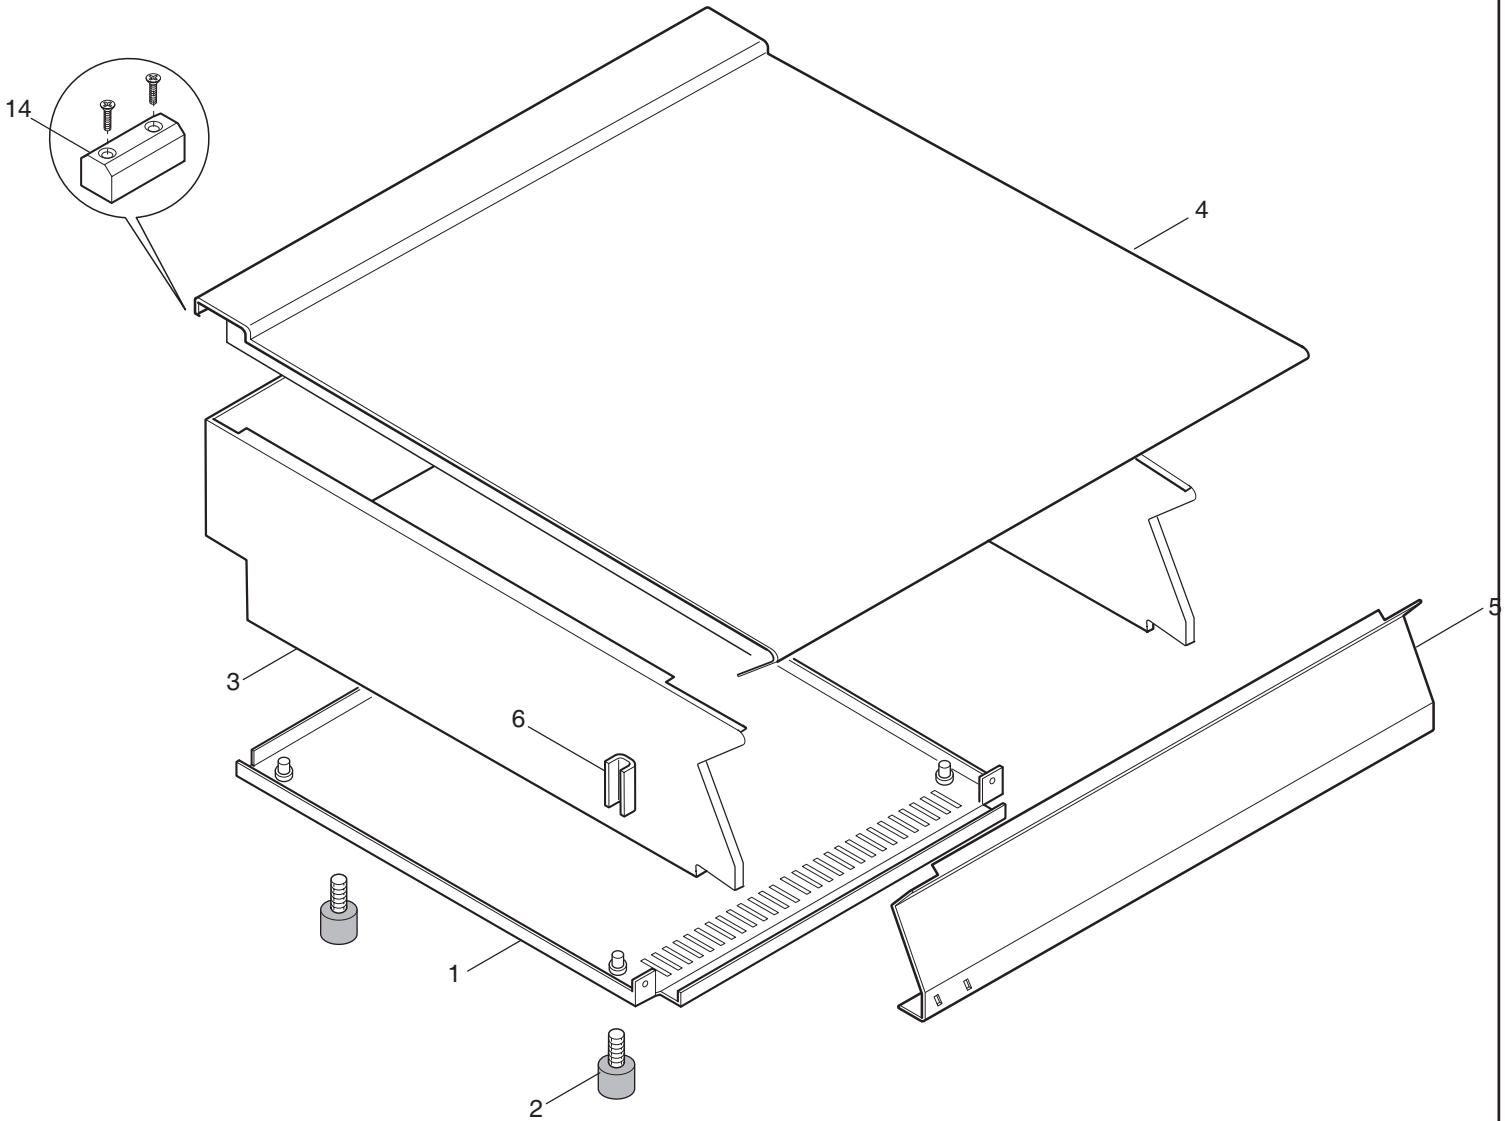

AMBIENT WORKTOP N900
NEUTRO N900

Pos	Factory Code	Spare Code	Descrizione	Description	Ref./Notes
1	0529851507	*	FONDO TOP 200 MM	BOTTOM TOP 200 MM	a g j o
1	0529851607	*	FONDO TOP 400 MM	BOTTOM TOP 400 MM	c i q u
1	0529851706	*	FONDO TOP 800 MM	BOTTOM TOP 800 MM	e m s w
1	050289AQ01	*	FONDO TOP CON CASSETTO 200MM	BOTTOM TOP WITH DRAWER 200 MM	b h k p
1	050289AR02	*	FONDO TOP CON CASSETTO 400MM	BOTTOM TOP WITH DRAWER 400 MM	d l r v
1	050289AS01	*	FONDO TOP CON CASSETTO 800 MM	BOTTOM TOP WITH DRAWER 800 MM	f n t x
2	0315252601	026806	PIEDINO	RUBBER FOOT	all
3	085089J701	*	RIVESTIMENTO LATERALE 200 MM	EXTERNAL PANEL 200MM	a j
3	050389NZ01	*	RIVESTIMENTO TOP + CASSETTO 200 MM	EXTERNAL PANEL TOP + DRAWER 200 MM	b k
3	085089DR02	0CA013	RIVESTIMENTO LATERALE 400MM	EXTERNAL PANEL 400MM	c u
3	050389NX03	*	RIVESTIMENTO TOP + CASSETTO 400 MM	EXTERNAL PANEL TOP + DRAWER 400 MM	d v
3	085089DS02	0C9625	RIVESTIMENTO LATERALE 800MM	EXTERNAL PANEL 800MM	e w
3	050389NV03	*	RIVESTIMENTO TOP + CASSETTO 800 MM	EXTERNAL PANEL TOP + DRAWER 800 MM	f x
3	085089J801	*	RIVESTIMENTO LATERALE 200 MM	EXTERNAL PANEL 200MM	g o
3	050389VK01	*	RIVESTIMENTO TOP + CASSETTO 200 MM	EXTERNAL PANEL TOP + DRAWER 200 MM	h p
3	085089DU02	*	RIVESTIMENTO LATERALE 400MM	EXTERNAL PANEL 400MM	i q
3	050389T202	*	RIVESTIMENTO TOP + CASSETTO 400 MM	EXTERNAL PANEL TOP + DRAWER 400 MM	l r
3	085089DV02	0C9937	RIVESTIMENTO LATERALE 800MM	EXTERNAL PANEL 800MM	m s
3	050389T302	*	RIVESTIMENTO TOP + CASSETTO 800 MM	EXTERNAL PANEL TOP + DRAWER 800 MM	n t
4	085089BA01	0C8621	RIPIANO NEUTRO 200MM	TABLE TOP 200MM	a b
4	085089BN02	0C7203	RIPIANO NEUTRO 400MM	TABLE TOP 400MM	c d
4	085089BL02	0C8622	RIPIANO NEUTRO 800MM	TABLE TOP 800MM	e f
4	085089GG01	*	RIPIANO NEUTRO 200MM	TABLE TOP 200MM	g h o p
4	085089GH03	0C7207	RIPIANO NEUTRO 400MM	TABLE TOP 400MM	i l q r
4	085089GJ03	*	RIPIANO NEUTRO 800MM	TABLE TOP 800MM	m n s t
4	087089SB00	*	RIPIANO NEUTRO 200MM 30/10	TABLE TOP 200MM 30/10	j k
4	087089SC00	*	RIPIANO NEUTRO 400MM 30/10	TABLE TOP 400MM 30/10	u v
4	087089SD00	*	RIPIANO NEUTRO 800MM 30/10	TABLE TOP 800MM 30/10	w x
5	050389NM01	0TTZA9	CRUSCOTTO NEUTRO 200	CONTROL PANEL 200	a g j o
5	085089BM02	0C7202	CRUSCOTTO NEUTRO + MARCHIATURA ELUX 400	CONTROL PANEL ELUX 400	c u
5	085089BK02	0C7818	CRUSCOTTO NEUTRO + MARCHIATURA ELUX 800	CONTROL PANEL ELUX 800	e w
5	085089G801	0C7206	CRUSCOTTO NEUTRO + MARCHIATURA ZAN 400	CONTROL PANEL ZAN 400	i
5	087089GP01	0C7611	CRUSCOTTO NEUTRO + MARCHIATURA ZAN 800	CONTROL PANEL ZAN 800	m
5	085089G702	0CA037	CRUSCOTTO NEUTRO + FORATURA 400	CONTROL PANEL 400	q
5	087089HS01	*	CRUSCOTTO NEUTRO + MARCHIATURA OEM 800	CONTROL PANEL OEM 800	s
6	0527850500	0C0156	PIASTRINA RINFORZO FIANCHI	SIDE PANEL JOINTING PALTE	a c e g i j m o q s u w
9	0835875Z00	0C7845	COPPIA GUIDE CASSETTO	DRAWER RUNNERS	b d f h k l n p r t v x Up to 2024/49
9	0835875Z01	0CBCX1	COPPIA GUIDE CASSETTO	DRAWER RUNNERS	b d f h k l n p r t v x From 2024/50
10	085089DJ00	0CBCWZ	CASSETTO 200MM	DRAWER 200 MM	b h k p Up to 2024/49
10	085089DJ01	0CBCX0	CASSETTO 200MM	DRAWER 200 MM	b h k p From 2024/50
10	085089DK00	0C9841	CASSETTO 400MM	DRAWER 400 MM	d l r v Up to 2024/49
10	085089DK01	0CBCWX	CASSETTO 400MM	DRAWER 400 MM	d l r v From 2024/50