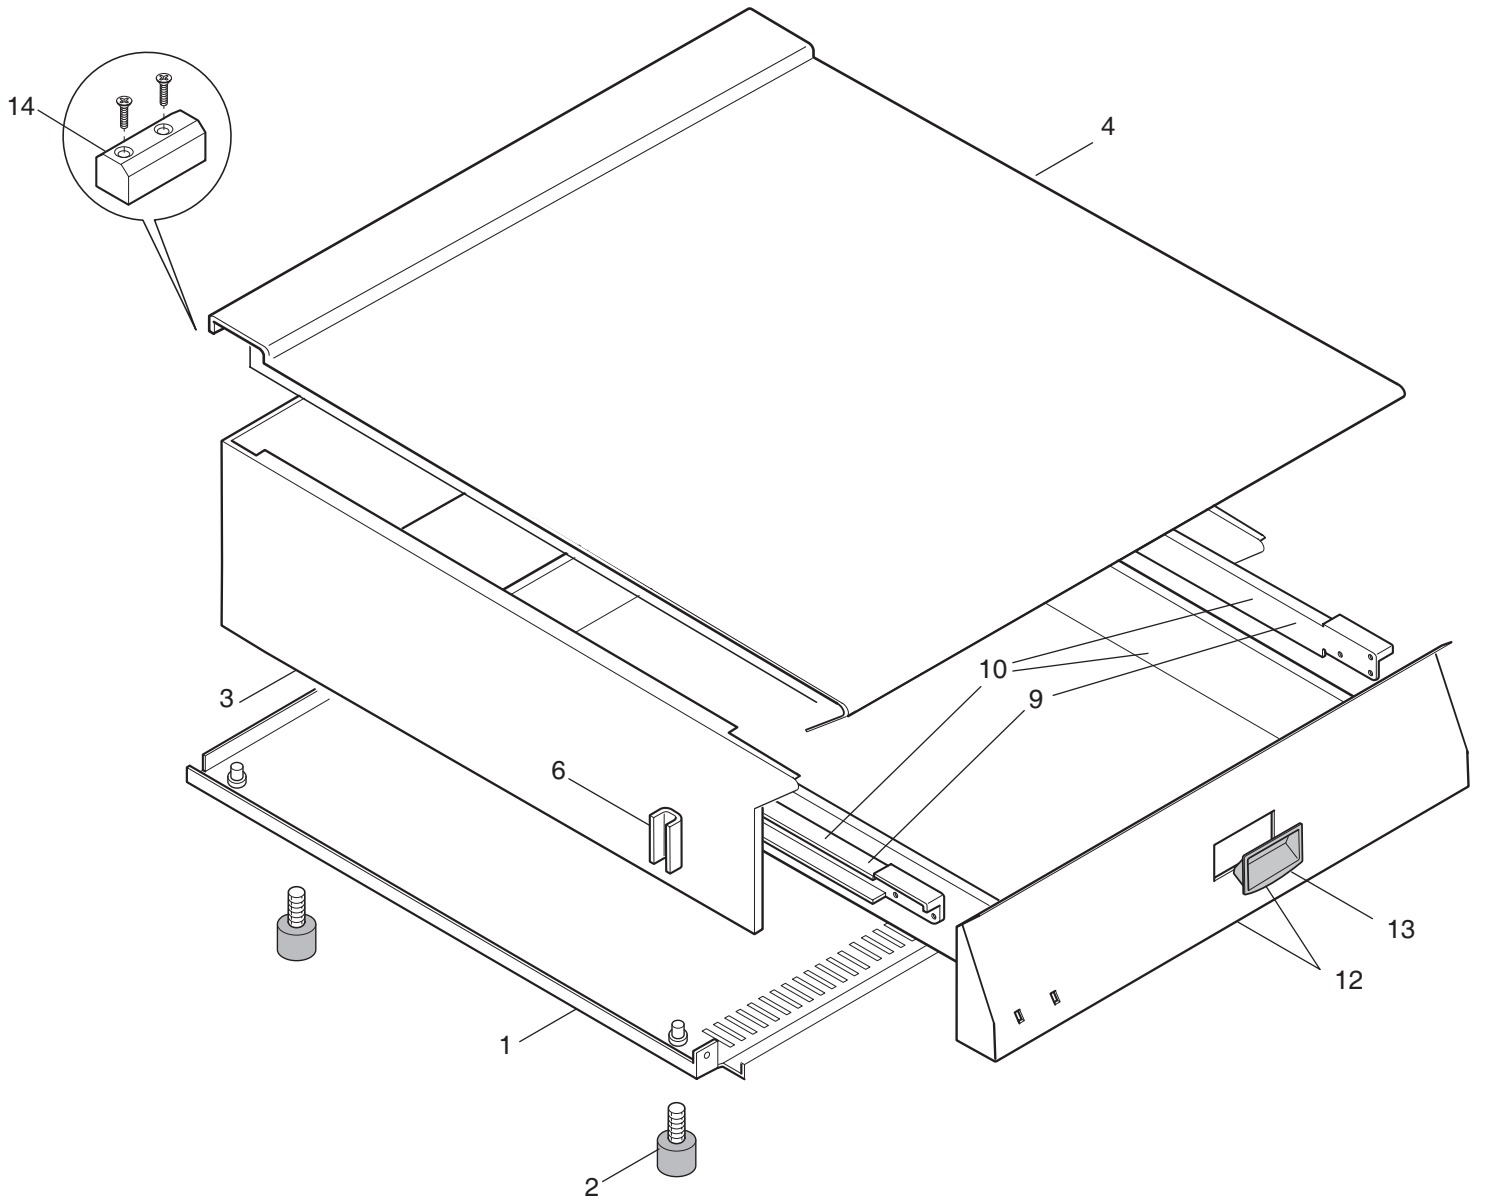

AMBIENT WORKTOP N900
NEUTRO N900

Pos	Factory Code	Spare Code	Descrizione	Description	Ref./Notes
1	0529851507	*	FONDO TOP 200 MM	BOTTOM TOP 200 MM	a g j o
1	0529851607	*	FONDO TOP 400 MM	BOTTOM TOP 400 MM	c i q u
1	0529851706	*	FONDO TOP 800 MM	BOTTOM TOP 800 MM	e m s w
1	050289AQ01	*	FONDO TOP CON CASSETTO 200MM	BOTTOM TOP WITH DRAWER 200 MM	b h k p
1	050289AR02	*	FONDO TOP CON CASSETTO 400MM	BOTTOM TOP WITH DRAWER 400 MM	d l r v
1	050289AS01	*	FONDO TOP CON CASSETTO 800 MM	BOTTOM TOP WITH DRAWER 800 MM	f n t x
2	0315252601	026806	PIEDINO	RUBBER FOOT	all
3	085089J701	*	RIVESTIMENTO LATERALE 200 MM	EXTERNAL PANEL 200MM	a j
3	050389NZ01	*	RIVESTIMENTO TOP + CASSETTO 200 MM	EXTERNAL PANEL TOP + DRAWER 200 MM	b k
3	085089DR02	0CA013	RIVESTIMENTO LATERALE 400MM	EXTERNAL PANEL 400MM	c u
3	050389NX03	*	RIVESTIMENTO TOP + CASSETTO 400 MM	EXTERNAL PANEL TOP + DRAWER 400 MM	d v
3	085089DS02	0C9625	RIVESTIMENTO LATERALE 800MM	EXTERNAL PANEL 800MM	e w
3	050389NV03	*	RIVESTIMENTO TOP + CASSETTO 800 MM	EXTERNAL PANEL TOP + DRAWER 800 MM	f x
3	085089J801	*	RIVESTIMENTO LATERALE 200 MM	EXTERNAL PANEL 200MM	g o
3	050389VK01	*	RIVESTIMENTO TOP + CASSETTO 200 MM	EXTERNAL PANEL TOP + DRAWER 200 MM	h p
3	085089DU02	*	RIVESTIMENTO LATERALE 400MM	EXTERNAL PANEL 400MM	i q
3	050389T202	*	RIVESTIMENTO TOP + CASSETTO 400 MM	EXTERNAL PANEL TOP + DRAWER 400 MM	l r
3	085089DV02	0C9937	RIVESTIMENTO LATERALE 800MM	EXTERNAL PANEL 800MM	m s
3	050389T302	*	RIVESTIMENTO TOP + CASSETTO 800 MM	EXTERNAL PANEL TOP + DRAWER 800 MM	n t
4	085089BA01	0C8621	RIPIANO NEUTRO 200MM	TABLE TOP 200MM	a b
4	085089BN02	0C7203	RIPIANO NEUTRO 400MM	TABLE TOP 400MM	c d
4	085089BL02	0C8622	RIPIANO NEUTRO 800MM	TABLE TOP 800MM	e f
4	085089GG01	*	RIPIANO NEUTRO 200MM	TABLE TOP 200MM	g h o p
4	085089GH03	0C7207	RIPIANO NEUTRO 400MM	TABLE TOP 400MM	i l q r
4	085089GJ03	*	RIPIANO NEUTRO 800MM	TABLE TOP 800MM	m n s t
4	087089SB00	*	RIPIANO NEUTRO 200MM 30/10	TABLE TOP 200MM 30/10	j k
4	087089SC00	*	RIPIANO NEUTRO 400MM 30/10	TABLE TOP 400MM 30/10	u v
4	087089SD00	*	RIPIANO NEUTRO 800MM 30/10	TABLE TOP 800MM 30/10	w x
5	050389NM01	0TTZA9	CRUSCOTTO NEUTRO 200	CONTROL PANEL 200	a g j o
5	085089BM02	0C7202	CRUSCOTTO NEUTRO + MARCHIATURA ELUX 400	CONTROL PANEL ELUX 400	c u
5	085089BK02	0C7818	CRUSCOTTO NEUTRO + MARCHIATURA ELUX 800	CONTROL PANEL ELUX 800	e w
5	085089G801	0C7206	CRUSCOTTO NEUTRO + MARCHIATURA ZAN 400	CONTROL PANEL ZAN 400	i
5	087089GP01	0C7611	CRUSCOTTO NEUTRO + MARCHIATURA ZAN 800	CONTROL PANEL ZAN 800	m
5	085089G702	0CA037	CRUSCOTTO NEUTRO + FORATURA 400	CONTROL PANEL 400	q
5	087089HS01	*	CRUSCOTTO NEUTRO + MARCHIATURA OEM 800	CONTROL PANEL OEM 800	s
6	0527850500	0C0156	PIASTRINA RINFORZO FIANCHI	SIDE PANEL JOINTING PALTE	a c e g i j m o q s u w
9	0835875Z00	0C7845	COPPIA GUIDE CASSETTO	DRAWER RUNNERS	b d f h k l n p r t v x Up to 2024/49
9	0835875Z01	0CBCX1	COPPIA GUIDE CASSETTO	DRAWER RUNNERS	b d f h k l n p r t v x From 2024/50
10	085089DJ00	0CBCWZ	CASSETTO 200MM	DRAWER 200 MM	b h k p Up to 2024/49
10	085089DJ01	0CBCX0	CASSETTO 200MM	DRAWER 200 MM	b h k p From 2024/50
10	085089DK00	0C9841	CASSETTO 400MM	DRAWER 400 MM	d l r v Up to 2024/49
10	085089DK01	0CBCWX	CASSETTO 400MM	DRAWER 400 MM	d l r v From 2024/50