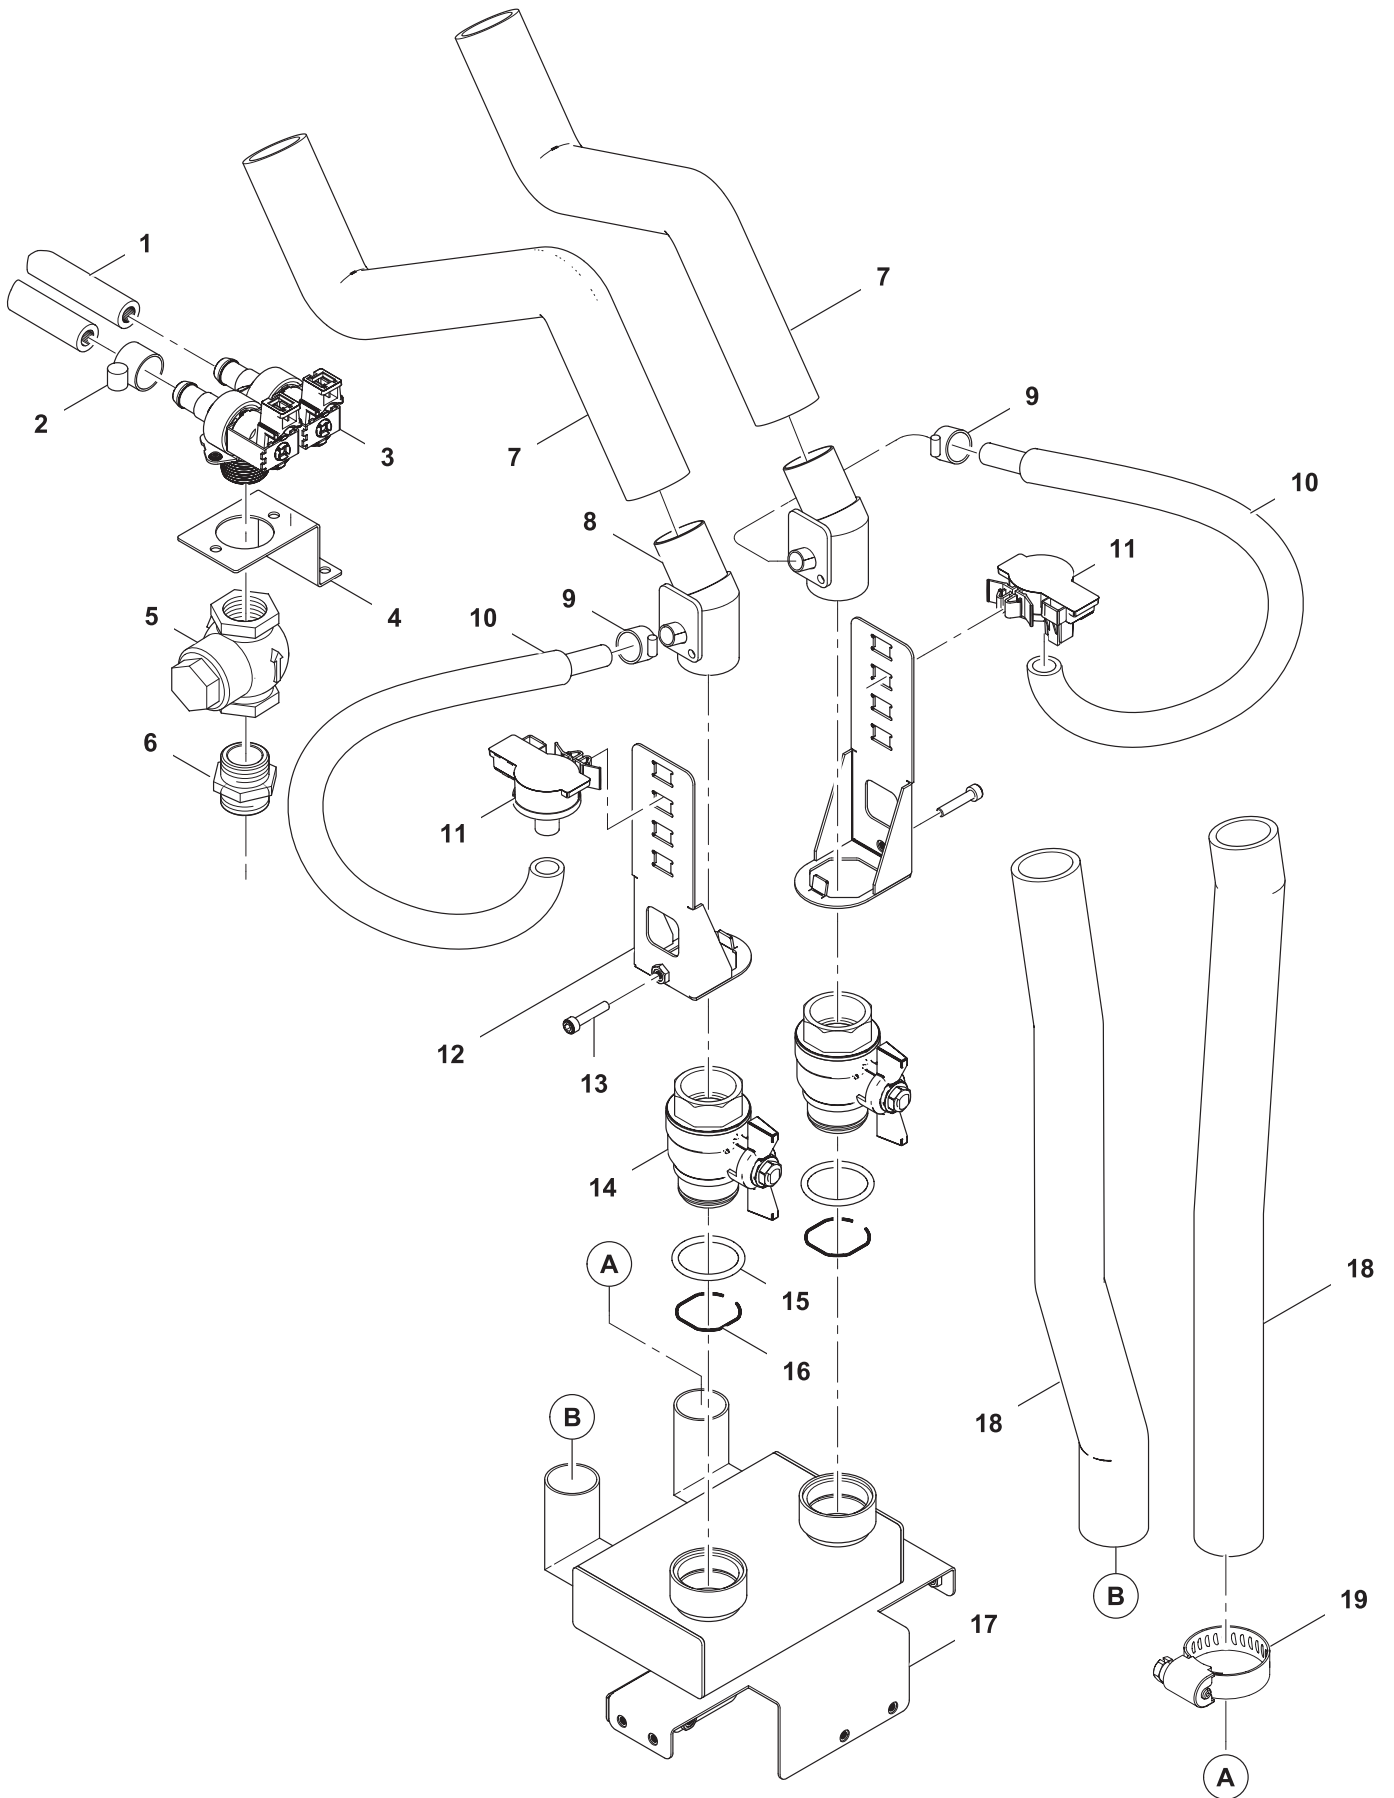

* Components on demand
* Teile auf Anfrage

4	Alias	Code	Bezeichnung	Description	Ref.	Valid from Serial N°
1	82.7464	0C2496	Dichtband (Schaumstoff-Silikon, klebend)	Sealing strip	all types	
2	82.7467	0C7307	Dichtung 5mm	Sealing sides 5mm	all types	5101...
3	82.1102.03	0G7284	Rückwand 400x700	Back panel 400x700	H700 no C-Board	
	82.1102.23	0G7468	Rückwand 400x800	Back panel 400x800	H800 no C-Board	
4	86.0001	0G5391	Stellfuß 2" 145-252mm rund	Adjustable feet 2" 145-252mm, round	H700	
5	86.2385	0G6140	Stellfuß 2" 100mm	Adjustable feet 2" 100mm	H800	
6	1 701 5051	0G6753	Fächerscheibe M6	Fan washer M6	all types	
7	1 701 2600	0KT919	Sechskantschraube M6x12	Hex bolt M6x12	all types	
8	82.0113.01	0G7386	Leitblech links H700	Aeration sheet left H700	H700	
	82.0113.11	0G7387	Leitblech links H800	Aeration sheet left H800	H800	
9	82.1140.04	0G7122	Std. Anschlussdeckel H66/L400	Bottom panel H66/L400	H700	
	82.1140.24	0G7469	Std. Anschlussdeckel H166/L400	Bottom panel H166/L400	H800	
10	1 701 7002	0G2923	Fächerscheibe M5	Fan washer M5	all types	
11	1 701 2507	0G4653	Sechskantschraube M5x16	Hex bolt M5x16	all types	
12	82.0238	0G7470	Korpusdeckel	Corpus lid	all types	
13	82.0236	0G7471	Korpus H2	Corpus H2	D800/900	
	82.2446	0G7472	Korpus NHC	Corpus NHC	D850	
14	82.0263	0G7473	Rosette zu Ablauf oben	Cover plate top	all types	
15	82.0128	0G7474	Rosette zu Ablauf unten	Cover plate bottom	all types	
16	75.5006.06	0G5515	Schraube M5x16 USPH	Screw M5x16 USPH	all types	
17	82.0303.01	0G8423	Tür komplett Anschlag links	Door complete hinges left	D800/900	
	82.0303.05	0G8040	Tür komplett NHC Anschlag links	Door complete NHC hinges left	D850	
18	82.0287.04		Korpus tiefgezogen	Corpus deepdrawn	D800/900	6491...
19	82.0350.03		Fuss M10 200mm Marine	Foot M10 200mm Marine	Marine	7141...
20	82.0350.02		Fuss M10 100mm	Foot M10 100mm	H800	7141...
21	82.0350.01		Fuss M10 200mm	Foot M10 200mm	H700	7141...
22	76.9164.01	0G2137	Hauptschalter 25A	Main switch 25A	H800	8041...