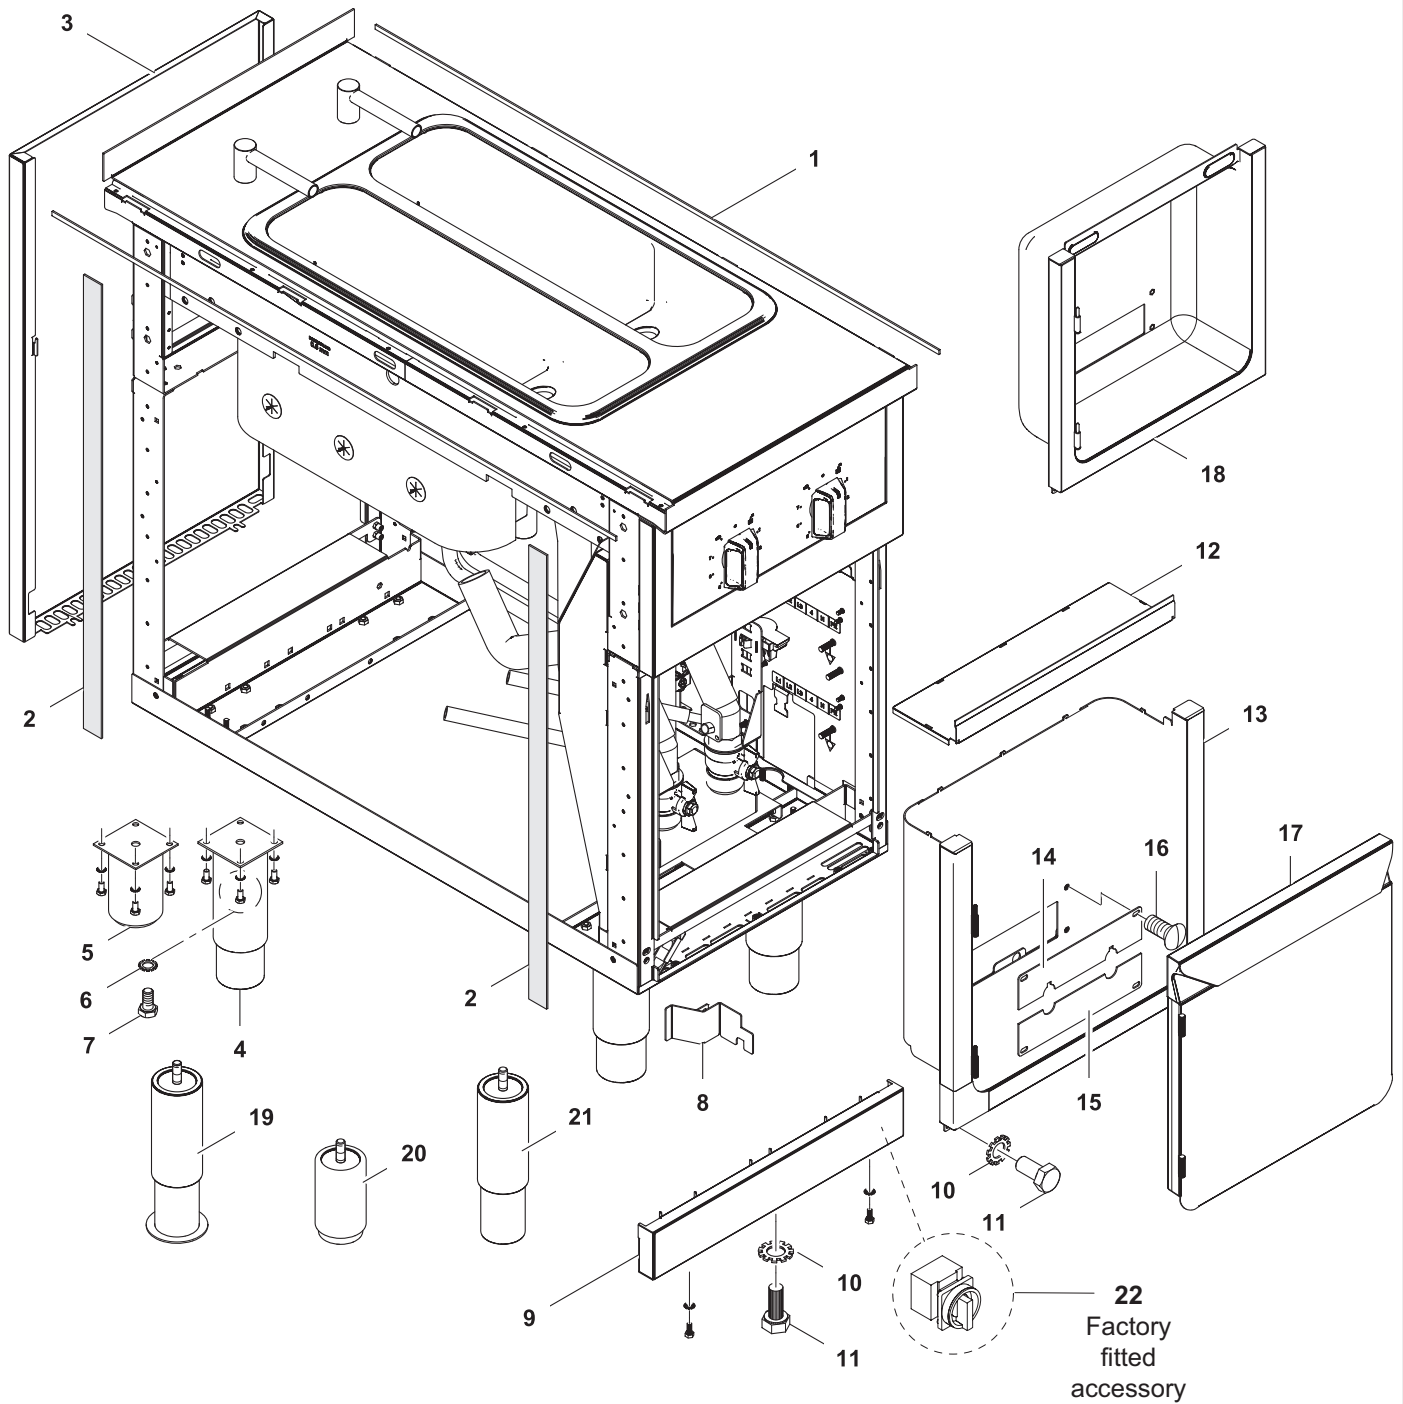

4	Alias	Code	Bezeichnung	Description	Ref.	Valid from Serial N°
1	82.7464	0C2496	Dichtband (Schaumstoff-Silikon, klebend)	Sealing strip	all types	
2	82.7467	0C7307	Dichtung 5mm	Sealing sides 5mm	all types	5101...
3	82.1102.03	0G7284	Rückwand 400x700	Back panel 400x700	H700 no C-Board	
	82.1102.23	0G7468	Rückwand 400x800	Back panel 400x800	H800 no C-Board	
4	86.0001	0G5391	Stellfuß 2" 145-252mm rund	Adjustable feet 2" 145-252mm, round	H700	
5	86.2385	0G6140	Stellfuß 2" 100mm	Adjustable feet 2" 100mm	H800	
6	1 701 5051	0G6753	Fächerscheibe M6	Fan washer M6	all types	
7	1 701 2600	0KT919	Sechskantschraube M6x12	Hex bolt M6x12	all types	
8	82.0113.01	0G7386	Leitblech links H700	Aeration sheet left H700	H700	
	82.0113.11	0G7387	Leitblech links H800	Aeration sheet left H800	H800	
9	82.1140.04	0G7122	Std. Anschlussdeckel H66/L400	Bottom panel H66/L400	H700	
	82.1140.24	0G7469	Std. Anschlussdeckel H166/L400	Bottom panel H166/L400	H800	
10	1 701 7002	0G2923	Fächerscheibe M5	Fan washer M5	all types	
11	1 701 2507	0G4653	Sechskantschraube M5x16	Hex bolt M5x16	all types	
12	82.0238	0G7470	Korpusdeckel	Corpus lid	all types	
13	82.0236	0G7471	Korpus H2	Corpus H2	D800/900	
	82.2446	0G7472	Korpus NHC	Corpus NHC	D850	
14	82.0263	0G7473	Rosette zu Ablauf oben	Cover plate top	all types	
15	82.0128	0G7474	Rosette zu Ablauf unten	Cover plate bottom	all types	
16	75.5006.06	0G5515	Schraube M5x16 USPH	Screw M5x16 USPH	all types	
17	82.0303.01	0G8423	Tür komplett Anschlag links	Door complete hinges left	D800/900	
	82.0303.05	0G8040	Tür komplett NHC Anschlag links	Door complete NHC hinges left	D850	
18	82.0287.04		Korpus tiefgezogen	Corpus deepdrawn	D800/900	6491...
19	82.0350.03		Fuss M10 200mm Marine	Foot M10 200mm Marine	Marine	7141...
20	82.0350.02		Fuss M10 100mm	Foot M10 100mm	H800	7141...
21	82.0350.01		Fuss M10 200mm	Foot M10 200mm	H700	7141...
22	76.9164.01	0G2137	Hauptschalter 25A	Main switch 25A	H800	8041...