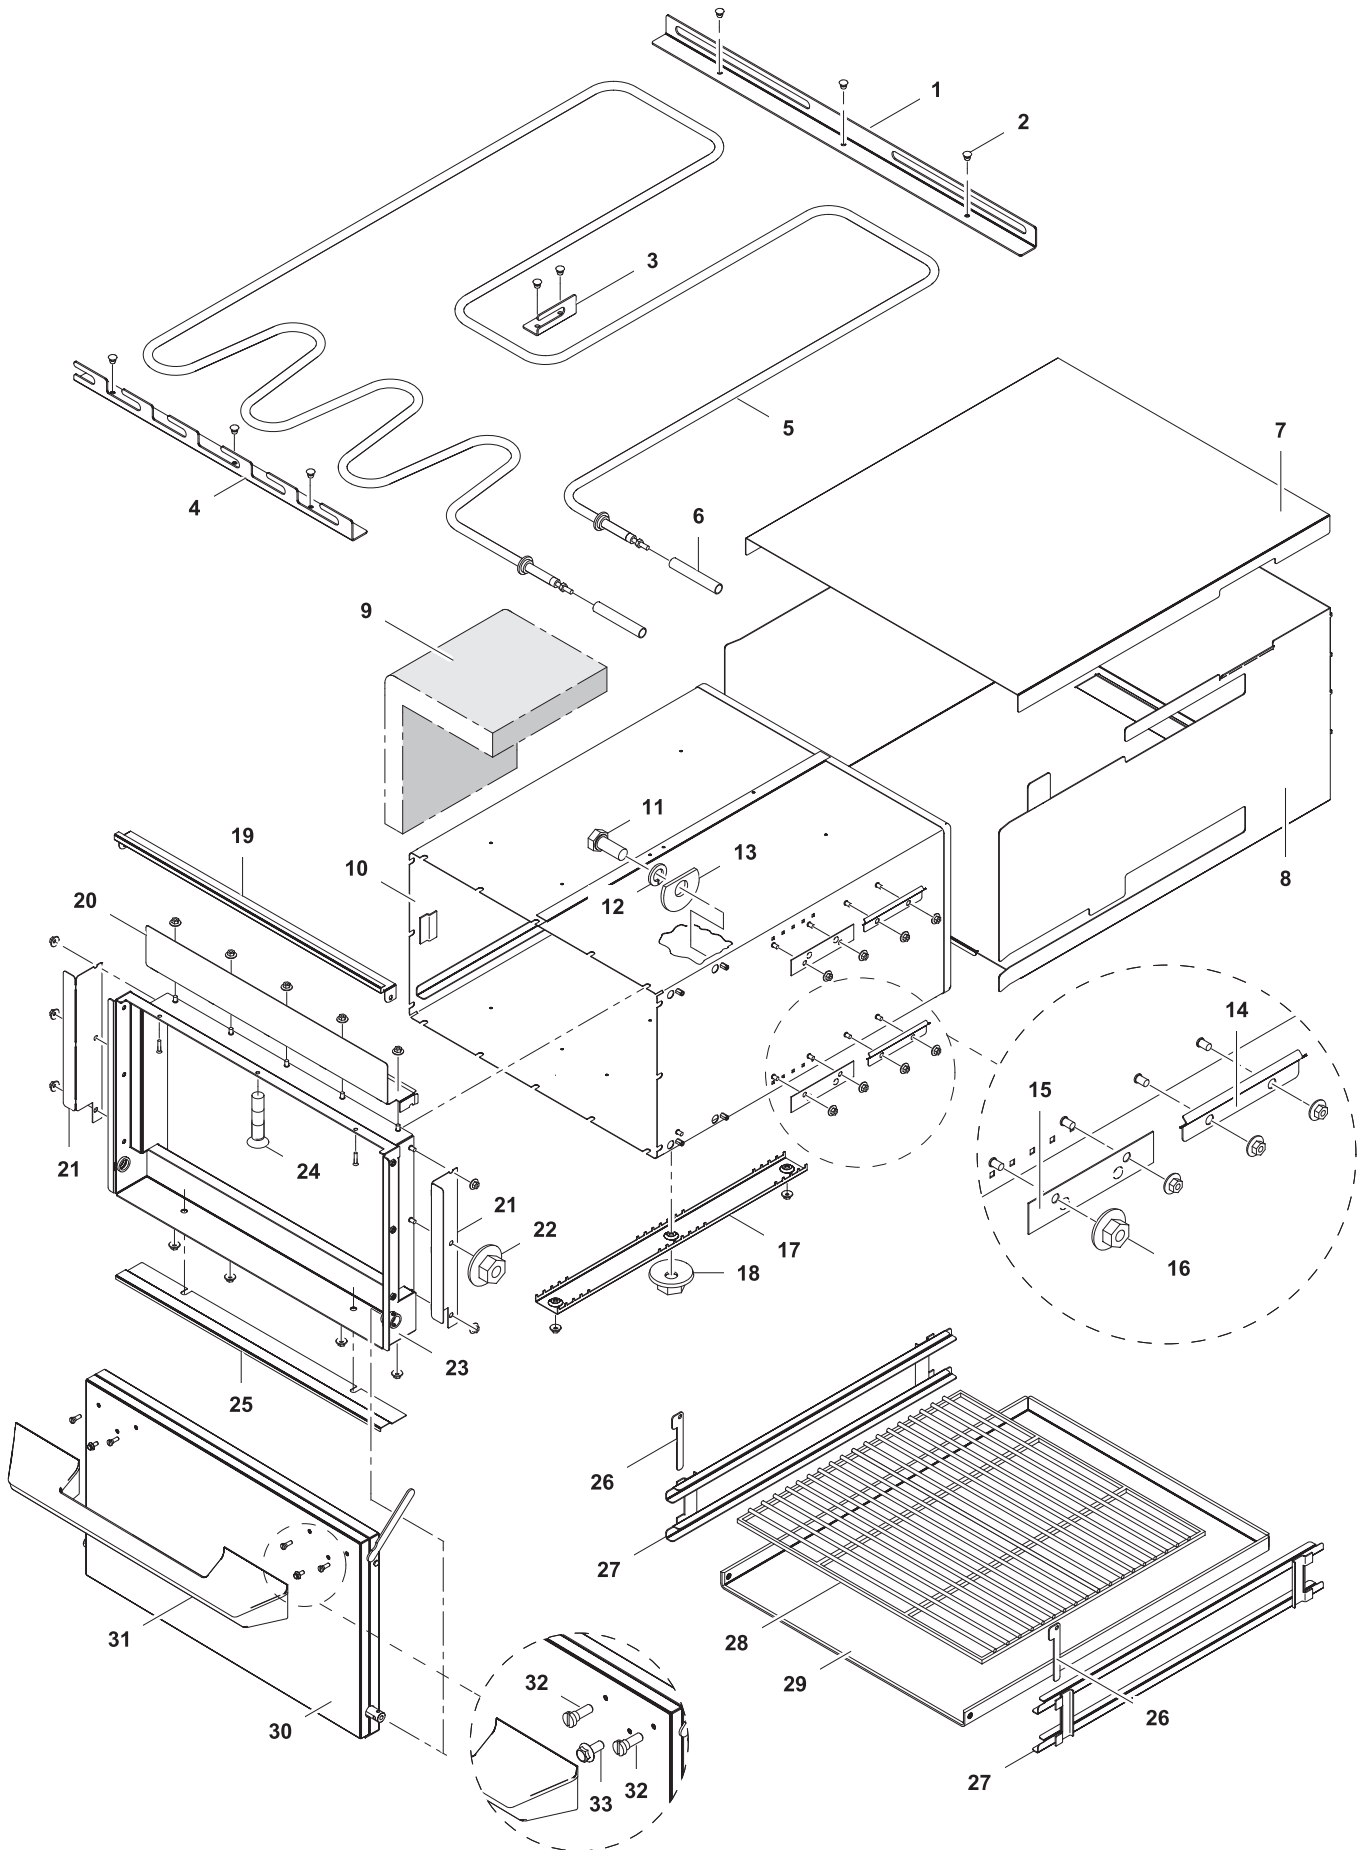

6	Alias	Code	Bezeichnung	Description	Ref.	Valid from Serial N°
1	72.6609	OT2542	Halter Heizung hinten	Heating element support backside	all types	
2	1 701 1102	OG6411	Niete 4x7.3	Rivet 4x7.3	all types	
3	72.6610	OT2543	Halter Heizung mittig	Heating element support middle	all types	
4	72.6613	OT2544	Halter heizung vorn	Heating element support frontside	all types	
5	72.5054.03	OK1360	Heizung 2.5kW 400V	Heating element 2.5kW 400V	all Standard	
	72.5054.05	OG2987	Heizung 2.5kW 440V	Heating element 2.5kW 440V	all Marine	
6	1 115 1281	OK4567	Isolierschlauch Ø14	Insulation tube Ø14	all types	
	1 115 1280	OT0571	Isolierschlauch Ø10	Insulation tube Ø10		
7	82.1157.01	*	Deckel Ofenverkleidung D850	Lid oven cover D850	D850	
	82.1157.02	*	Deckel Ofenverkleidung D900	Lid oven cover D900	D900	
8	82.1156.01	*	Unterteil Ofenverkleidung 1S/D850	Bottom oven cover 1S/D850	1-side/D850	
	82.1156.02	*	Unterteil Ofenverkleidung 1S/D900	Bottom oven cover 1S/D900	1-side/D900	
	82.1160.02	*	Unterteil Ofenverkleidung 2S/D900	Bottom oven cover 2S/D900	2-sides/D900	
9	72.0807	OK4265	Isolation	Insulation	2-sides	
	72.0746.01	OK6341	Isolation	Insulation	1-side	
10	72.9794	*	Mantel Elektrobackofen	Mantle electric oven	all types	
11	1 701 2509	OK4598	Sechskantschraube M5x12	Hex bolt M5x12	all types	
12	1 701 5048	OH9734	Federring M5	Spring washer M5	all types	
13	719 040166	OG3052	Heizkörperscheibe	Disc	all types	
14	82.2520	OG7223	STB Halter	Safety thermostat support	all types	
15	719 040247	OK8882	Fühlerhalter	Sensor support	all types	
16	712 044120.06	OG3997	Keps-Mutter M6	Keps nut M6	all types	
17	72.0744	OK4263	Isolationsbefestigung	Insulation fixation	all types	
18	712 044120.06	OG3997	Keps-Mutter M6	Keps nut M6	all types	
19	83.3048	*	Abdeckprofil oben	Cover profile	all types	
20	82.2309	*	Klemmblech oben	Clamp sheet top	all types	
21	72.9822.02	*	Klemmblech links/rechts	Clamp sheet left/right	all types	
22	712 044120.06	OG3997	Keps-Mutter M6	Keps nut M6	all types	
23	83.3044	*	Frontrahmen Backofen	Frontal frame oven	all types	
24	GR40 186.1	OG3575	Flachkopfschraube M6x15	Flat head screw M6x15	all types	
25	83.3047	*	Abdeckprofil unten	Cover profile bottom	all types	
26	719 040244	OK5604	Arretierung Rostführung	Locking for grill rail	all types	
27	62.6197	OG6435	Rostführung Backofen 2/1GN	Grill rail 2/1GN	all types	
28	1 110 1300	OK6412	Grillrost 2/1GN	Grill 2/1GN	all types	
29	719 830045	OK8889	Einlegeplatte 2-seitig	Bottom plate 2-sides	2-sides	
	719 830077.01	OK8892	Einlegeplatte 1-seitig	Bottom plate 1-sides	1-side	
30	83.3450	OG6666	Backofentür komplett	Oven door complete	all types	
31	82.6500	OG7224	Handgriff Backofen	oven handle	all types	
32	82.7352	093923	Schraube M5x12	Screw M5x12	all types	
33	82.7567		Sicherungsschraube M5x16	Locking screw M5x16	all types	

* Components on demand
* Teile auf Anfrage