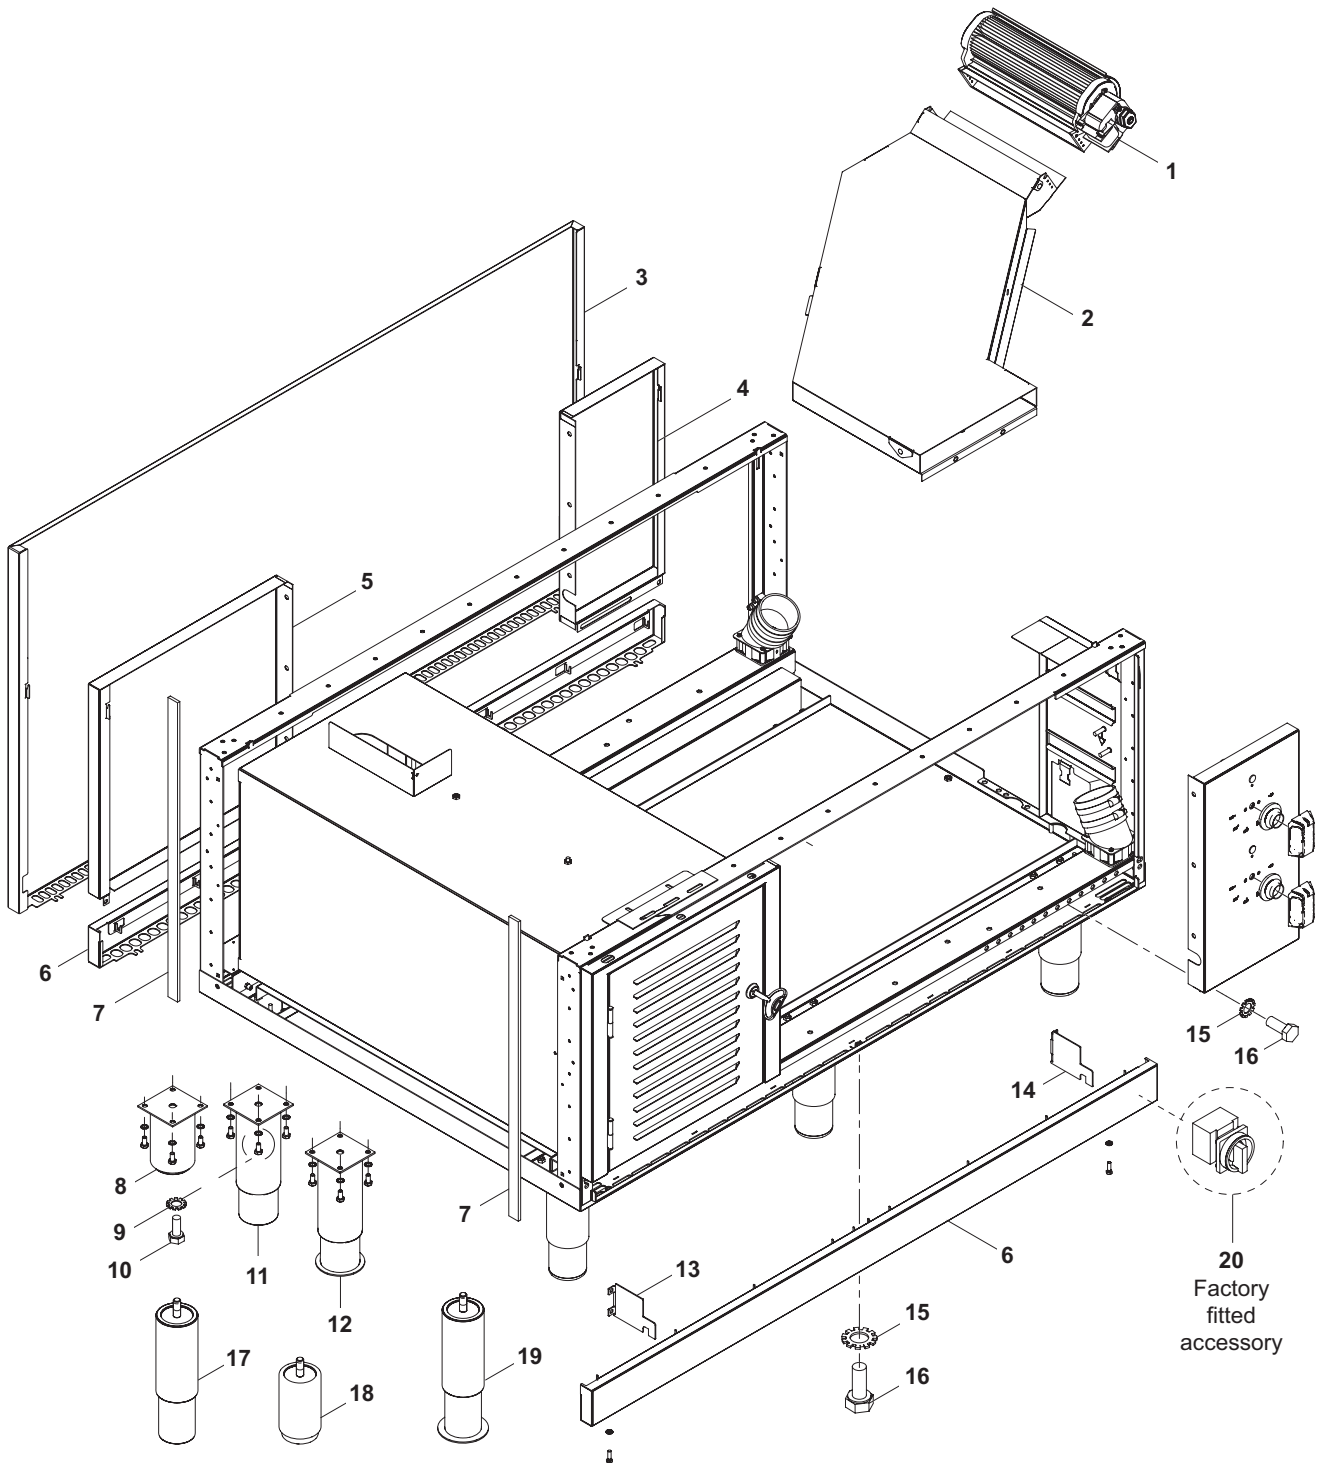

5	Alias	Code	Bezeichnung	Description	Ref.	Valid from Serial N°
1	1 115 1416	OK5059	Querstromlüfter	Cross flow blower	all types	
2	82.5202.012	*	Luftkanal 1200x850	Air channel 1200x850	D850	
	82.5203.012	*	Luftkanal 1200x900	Air channel 1200x900	D900	
3	82.1102.11	*	Rückwand 1-seitig 1200X700	Back panel 1-side 1200X700	H700 / 1-side	
	82.1102.31	*	Rückwand 1-seitig 1200X800	Back panel 1-side 1200X800	H800 / 1-side	
4	82.1046.01	*	Rückwand 2-seitig 201mm links	Back panel 2-sides 201mm left	2-sides	
5	82.1046.14	*	Rückwand 2-seitig 400mm rechts	Back panel 2-sides 400mm right	2-sides	
6	82.1140.12	OG7902	Std. Anschlussdeckel H66 / L1200	Standard bottom front panel H66 / L1200	H800	
	82.1140.32	OG7903	Std. Anschlussdeckel H166 / L1200	Standard bottom front panel H166 / L1200	H700	
7	82.7467	OC7307	Dichtung 5mm	Sealing sides 5mm	all types	51010000
8	86.2385	OG6140	Stellfuß 2" 100mm	Adjustable feet 2" 100mm	H800	
9	1 701 5051	OG6753	Fächerscheibe M6	Fan washer M6	H700/800	
10	1 701 2600	OKT919	Sechskantschraube M6x12	Hex bolt M6x12	H700/800	
11	86.0001	OG5391	Stellfuß 2" 145-252mm rund	Adjustable feet 2" 145-252mm, round	H700	
12	83.3728	OG6886	Stellfuß 2" Marine 145-252mm	Adjustable feet 2" Marine 145-252mm	H700 Marine	
13	82.0114.01	OG7053	Abgrenzungsblech Frischluft links	Aeration sheet left	H700	
	82.0114.11	OG7054	Abgrenzungsblech Frischluft links	Aeration sheet left	H800	
14	82.0114.02	OG7055	Abgrenzungsblech Frischluft rechts	Aeration sheet right	H700	
	82.0114.12	OG7056	Abgrenzungsblech Frischluft rechts	Aeration sheet right	H800	
15	1 701 7002	OG2923	Fächerscheibe M5	Fan washer M5	H700/800	
16	1 701 2579	OG4020	Sechskantschraube M5x16	Hex bolt M5x16	H700/800	
17	82.0350.01	OG7958	Fuss M10 200mm	Foot M10 200mm	H700	7141...
18	82.0350.02	OG7957	Fuss M10 100mm	Foot M10 100mm	H800	7141...
19	82.0350.03		Fuss M10 200mm Marine	Foot M10 200mm Marine	H700 Marine	7141...
20	76.9164.02	OK4979	Hauptschalter 63A	Main switch 63A	H800	8041...