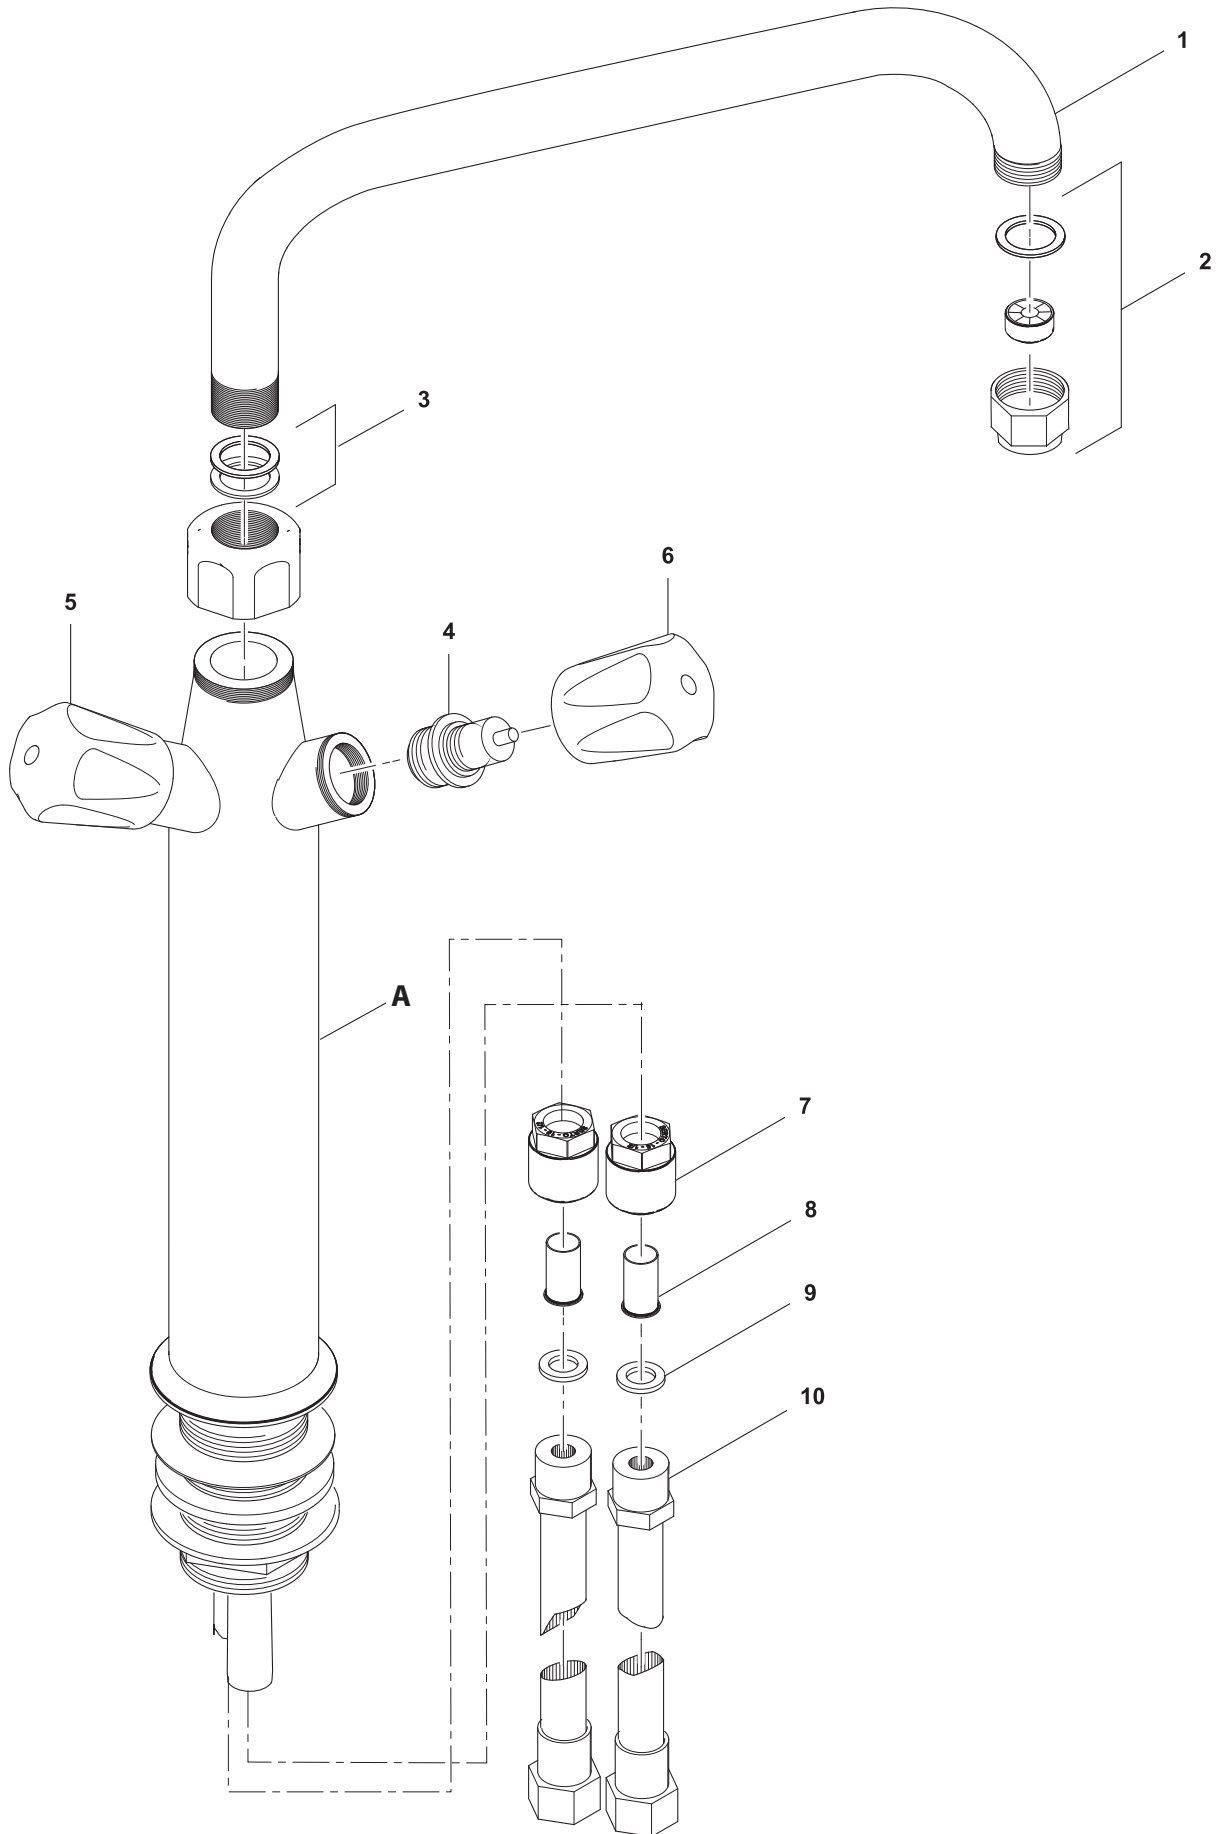

1	Alias	Code	Bezeichnung	Description	Ref.	Valid from Serial N°
	82.1027.27	*	Bedienblende 4 Zonen vorn	Control panel 4-zones	1-side D900	
	82.1049.26	*	Bedienblende INOX 4 Zonen vorn	Control panel INOX 4-zones	1-side D850	
4	82.9115.01	OG6302	Eurotas Display Induktion	Eurotas Display Induction	D900	
	72.5938.01	OKX184	Anzeigelampe	Indicator light	D850	
	72.5938.08	OKI364	Einsteckfassung grün/gelb Ø10mm	Lamp holder, green/yellow, Ø10mm	D850	
5	76.3011.01	OG3093	Distanzhalter 8mm	Spacer 8mm		
6	82.9020	OG6314	Schalter Off-9 Stufen + 2x10K Potentiometer	Switch off-9 levels + 2x10K potentiometer	D900	
	82.9013	OG624	Schalter Off-9 Stufen + 10K Potentiometer	Switch off-9 levels + 10K potentiometer	D850	
7	82.9030	OG6075	DC Power Supply 12VDC	DC Power Supply 12VDC	D900	
8	712 044961.17	OKT854	Kabeltülle Ø25/Ø31/Ø35x10	Cable sleeve Ø25/Ø31/Ø35x10	all types	
9	82.7093	056582	Sicherungshalter	Fuse holder	all types	
10	712 344362.01	OG5814	Sicherung 5x20 1A	Fuse 5x20 1A	all types	
11	82.3004.01	OG7448	Halterung Ventilationsbox L100	Support for ventilation box L100	all types	
12a	82.3001	*	Standard Ventilationsbox links	Ventilation box left	all types	
12b	82.3002	OG7450	Standard Ventilationsbox rechts	Ventilation box right	all types	
13	82.7550.01	OG7868	Rohrstutzen gerade	Pipe socket straight	all types	
14	82.3022	*	Elektrobox 800+	Electronical compartment 800+	Standard	
	82.3054	*	Elektrobox 800+	Electronical compartment 800+	Standard	6101...
	82.3049	OG7319	Elektrobox 800 Marine	Electronical compartment 800 Marine	Marine	
15a	82.3004.01	OG7448	Halterung Ventilationsbox L400 gegengleich	Support for ventilation box L400 mirrored	all 2-sides	
15b	82.3008.04	*	Halterung Ventilationsbox L400	Support for ventilation box L400	all types	
16	87.9204	OCB130	Sicherungshalter 6.3x32 500V	Fuse holder 6.3x32 500V	Marine	
17	82.9171	OTTR73	Sicherung 6.3x32 0.63A 500V	Fuse 6.3x32 0.63A 500V	Marine	
18	82.9209	006710	Autotransformator 0-240-400-440V 150VA	Autotransformer 0-240-400-440V 150VA	Marine	
19	82.3051	OG7430	Main terminal	Main terminal	all types	
	82.3052	*	Klemmenträger	Terminal support	all types	
20	75.2011.03	OKX291	Schutzleiterklemme 16mm²	Ground conductor terminal 16mm²	all types	
21	75.2010.40	OKI280	Reihenklemme 16mm² grau	Terminal block 16mm² grey	all types	
22	75.2010.41	OG3488	Nullleiterklemme 16mm² blau	Neutral wire terminal 16mm² blue	all types	
23	75.2010.44	OKT731	Querverbinder	Cross connection	all types	
24	82.9103	OG6424	Kabel Haupterd draht L400 6mm²	Main earthing cable L400 6mm²	all types	
25	82.2809	OC0068	Kabelverschraubung PG21	Cable gland PG21	all types	
26	82.9226	OG7024	Gegenmutter Kabelverschraubung PG21	Lock nut PG21	all types	
27	1 115 1757	OG4645	Schütz K3 -14x027	Conductor K3 -14x027	Marine	
	82.9002	OG6897	Kabel: Display - Display	Cable: Display - Display	D900	
	82.9003	OG6899	Kabel: Potentiometer - Display L200	Cable: Potentiometer - Display L200	D900	
	82.9110	OG7172	Kabel: Trafo - Display L450	Cable: Transformer - Display L450	D900	
	82.9011	OG7365	Kabel: Trafo - Display - Ventilator	Cable: Trafo - Display - Ventilator	D900	
	82.9241	OG7420	Kabel: Display - Ventilator	Cable: Display - Ventilator	D900	5361...
	82.9116	OG7366	Kabel: Trafo T1 - Trafo T2	Cable: Trafo T1 - Trafo T2	2-Sides	
	82.9022.01	OG7036	Kabel: Schalter S1 - Schalter S2 kurz	Cable: Switch S1 - Switch S2 short	D900/850	
	82.9022.02	OG7367	Kabel: Schalter S2 - Schalter - S3 kurz	Cable: Switch S2 - Switch S3 short	D900/850/1-side	
	82.9022.03	OG7195	Kabel: Schalter S2/3 - Schalter S4 kurz	Cable: Switch S2/3 - Switch S4 short	D900/850	
	82.9022.05	OG7368	Kabel: Schalter S2 - Schalter S3 lang	Cable: Switch S2 - Switch S3 long	2-Sides	
	82.9012.02	OG6667	Kabel: 2x Poti - Generator GFI L2500	Cable: 2x Poti - Generator GFI L2500	all types	
	82.9064.02	OG7370	Kabel: 2x Anzeigel. - Generator GFI L2500	Cable: 2x indicator - Generator GFI L2500	D850	
	82.9059.01	OG7369	Kabel: X0 - F1 - Schalter - Trafo 1	Cable: X0 - F1 - Switch - Transformer 1	4-Zones D900	
	82.9059.03	OG7376	Kabel: X0 - F - Schalter - Trafo (Marine)	Cable: X0 - F - Switch - Transformer	Marine	
	72.6287.02	OT2450	Verdrahtung 4x4.00 Sicherung - Generator	Wiring 4x4.00 Fuse - Generator	all types	
	82.9104	OG7389	Kabel: X0 - Schalter - 5+6 Ofen	Cable: X0 - Switch - 5+6 Oven	all standard	
	82.9071.01	OG7390	Kabel: Schalter - STB - E5 H5 (Ofen)	Cable: Switch - Limiter - E5 H5 (Oven)	all standard	
	82.9071.02	OG7391	Kabel: Schalter - STB - E6 H6 (Ofen)	Cable: Switch - Limiter - E6 H6 (Oven)	all standard	
	82.9203	OG6950	Kabel: Ofen Marine	Cable: Oven Marine	Marine	
	82.9132.01	OG7278	Kabel: Ofen - Querstromlüfter groß	Cable: oven - cross flow blower large	all types	