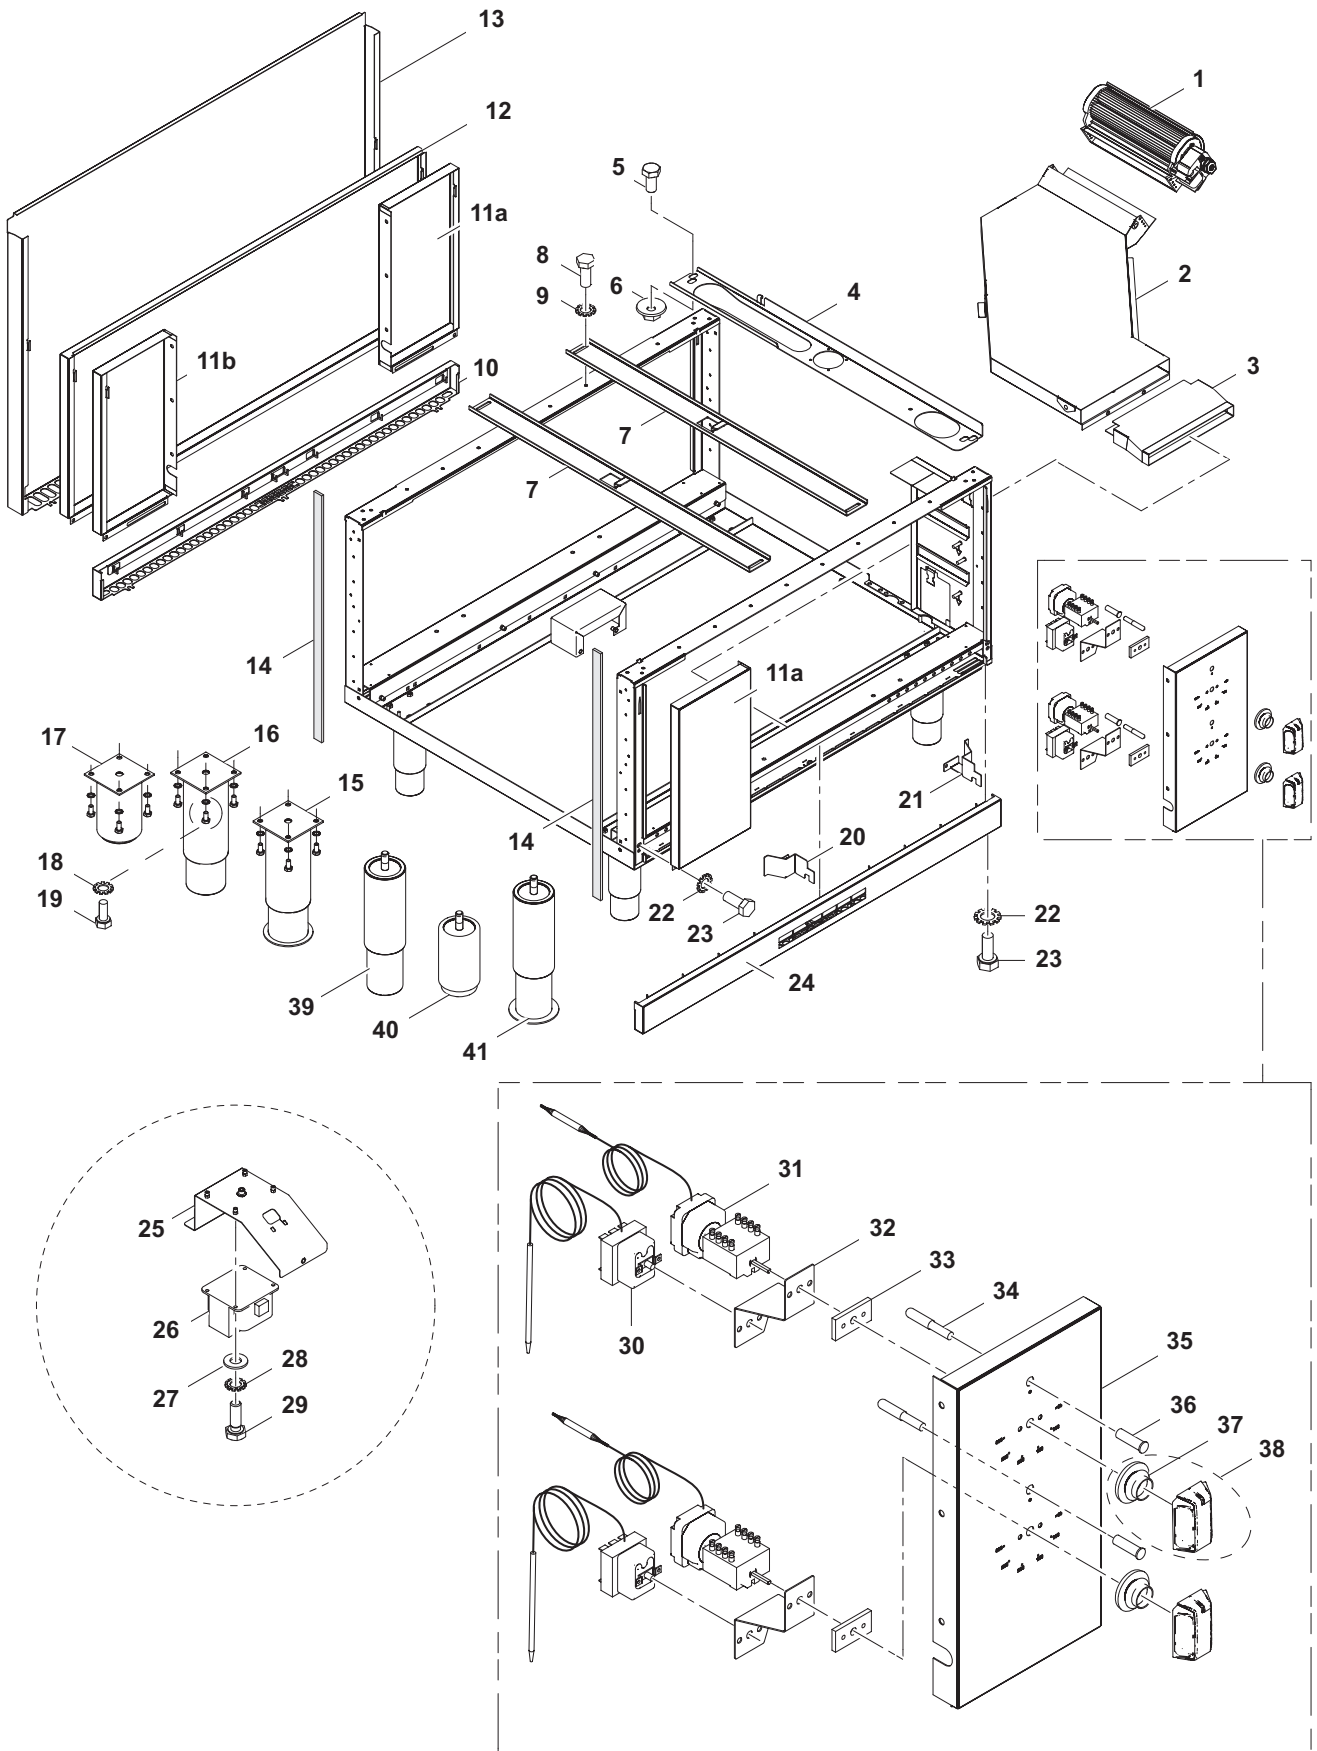

12	Alias	Code	Bezeichnung	Description	Ref.	Valid from Serial N°
1	1 115 1416	OK5059	Querstromlüfter	Cross flow blower	all types	
2	82.5201.008	*	Luftkanal Ofen 800x800	Air channel oven 800x800	D800	
	82.5202.008	*	Luftkanal Ofen 800x850	Air channel oven 800x850	D850	
	82.5203.010	*	Luftkanal Ofen 1000x900	Air channel oven 1000x900	D900	
3	82.1184	*	Kanalverlängerung vorn	Channel extension frontside	all types	
	82.1200.01	*	Kanalverlängerung Oberteil	Channel extension top part	all types	5451...
	82.1201.01	*	Kanalverlängerung Unterteil	Channel extension bottom part	all types	5451...
4	82.3040.01	*	Schiene Spatabox D800	Guide track D800	D800	
	82.3040.02	*	Schiene Spatabox D850	Guide track D850	D850	
	82.3040.03	*	Schiene Spatabox D900	Guide track D900	D900	
5	1 701 2503	OG5490	Sechskantschraube M4x8	Hex bolt M4x8	all types	
6	712 044120.04	OG4918	Kep-Mutter M4	Keps nut M4	all types	
7	82.6504.03	*	Aufhängung Schublade D800	Drawer guide D800	all D800	
	82.6504.04	*	Aufhängung Schublade D850	Drawer guide D850	all D850	
	82.6504.05	*	Aufhängung Schublade D900	Drawer guide D900	all D900	
8	1 701 2579	OG4020	Sechskantschraube M5x16	Hex bolt M5x16	all types	
9	1 701 7002	OG2923	Fächerscheibe M5	Fan washer M5	all types	
10	82.1140.08	OG7288	Anschlussdeckel H66/L800	Bottom front panel H66/L800	H700/D800 no C-Board	
	82.1140.28	*	Anschlussdeckel H166/L800	Bottom front panel H166/L800	H800/D800 no C-Board	
	82.1140.10	OG7901	Anschlussdeckel H66/L1000	Bottom front panel H66/L1000	H700/D900 no C-Board	
	82.1140.30	OG7792	Anschlussdeckel H166/L1000	Bottom front panel H166/L1000	H800/D900 no C-Board	
11a	82.1046.11	*	Ofenblende 76mm links	Oven panel 76mm links	D800/850	
	82.1046.01	*	Ofenblende 201mm links	Oven panel 201mm links	D900	
	82.1046.09	*	Ofenblende 126mm links	Oven panel 126mm links	all 2-Sides	
11b	82.1046.02	*	Ofenblende 76 rechts	Oven panel 76 rechts	2-Sides/D800	
	82.1046.12	*	Ofenblende 201 rechts	Oven panel 201 rechts	2-Sides/D900	
12	82.1102.07	OG7286	Rückwand 800x700	Back panel 800x700	a c /no C-Board	
	82.1102.27	*	Rückwand 800x800	Back panel 800x800	e g /no C-Board	
	82.1102.09	*	Rückwand 1000x700	Back panel 1000x700	k m s u /no C-Board	
	82.1102.29	*	Rückwand 1000x800	Back panel 1000x800	o q /no C-Board	
13	82.1007.07	*	Rückwand C-Board 800x700	Back panel C-Board 800x700	a c i j /C-Board	
	82.1007.27	*	Rückwand C-Board 800x800	Back panel C-Board 800x800	e g /C-Board	
	82.1007.09	*	Rückwand C-Board 1000x700	Back panel C-Board 1000x700	k m /C-Board	
	82.1007.29	*	Rückwand C-Board 1000x800	Back panel C-Board 1000x800	o q /C-Board	
14	82.7467	OC7307	Dichtung 5mm	Sealing sides 5mm	H700/800	5101...
15	83.3728	OG6886	Stellfuß 2" Marine 145-252mm	Adjustable feet 2" Marine 145-252mm	H700 Marine	
16	86.0001	OG5391	Stellfuß 2" 145-252mm rund	Adjustable feet 2" 145-252mm, round	H700	
17	86.2385	OG6140	Stellfuß 2" 100mm	Adjustable feet 2" 100mm	H800	
18	1 701 5051	OG6753	Fächerscheibe M6	Fan washer M6	H700/800	
19	1 701 2600	OKT919	Sechskantschraube M6x12	Hex bolt M6x12	H700/800	
20	82.0113.01	OG7386	Leitblech H700 links	Aeration sheet left H700	H700	
	82.0113.11	OG7387	Leitblech H800 links	Aeration sheet left H800	H800	
21	82.0113.02	OG7385	Leitblech H700 rechts	Aeration sheet right H700	H700	
	82.0113.12	OG7388	Leitblech H800 rechts	Aeration sheet right H800	H800	
22	1 701 7002	OG2923	Fächerscheibe M5	Fan washer M5	H700/800	
23	1 701 2579	OG4020	Sechskantschraube M5x16	Hex bolt M5x16	H700/800	
24	82.1178.08	OG7225	Anschlussdeckel (Lüftung) H66/L800	Bottom front panel (aeration) H66/L800	H700/D800	
	82.1178.28	OG7226	Anschlussdeckel (Lüftung) H166/L800	Bottom front panel (aeration) H166/L800	H800/D800	
	82.1178.10	OG6681	Anschlussdeckel (Lüftung) H66/L1000	Bottom front panel (aeration) H66/L1000	H700/D900	
	82.1178.30	OG7227	Anschlussdeckel (Lüftung) H166/L1000	Bottom front panel (aeration) H166/L1000	H800/D900	
25	82.3029		Halteblech	Metal support	all Marine	
26	82.9209	006710	Autotransformer 0-240-400-440V-150VA	Autotransformer 0-240-400-440V-150VA	all Marine	
27	1 701 3502	OG3595	Unterlegscheibe M4	Washer M4	all Marine	
28	1 701 7060		Fächerscheibe M4	Fan washer M4	all Marine	
29	1 701 2629	OG5854	Sechskantschraube M4x12	Hex bolt M4x12	all Marine	
30	82.9053	004269	Sicherheitsthermostat 360°C-25K	Safety thermostat 360°C-25K	all types