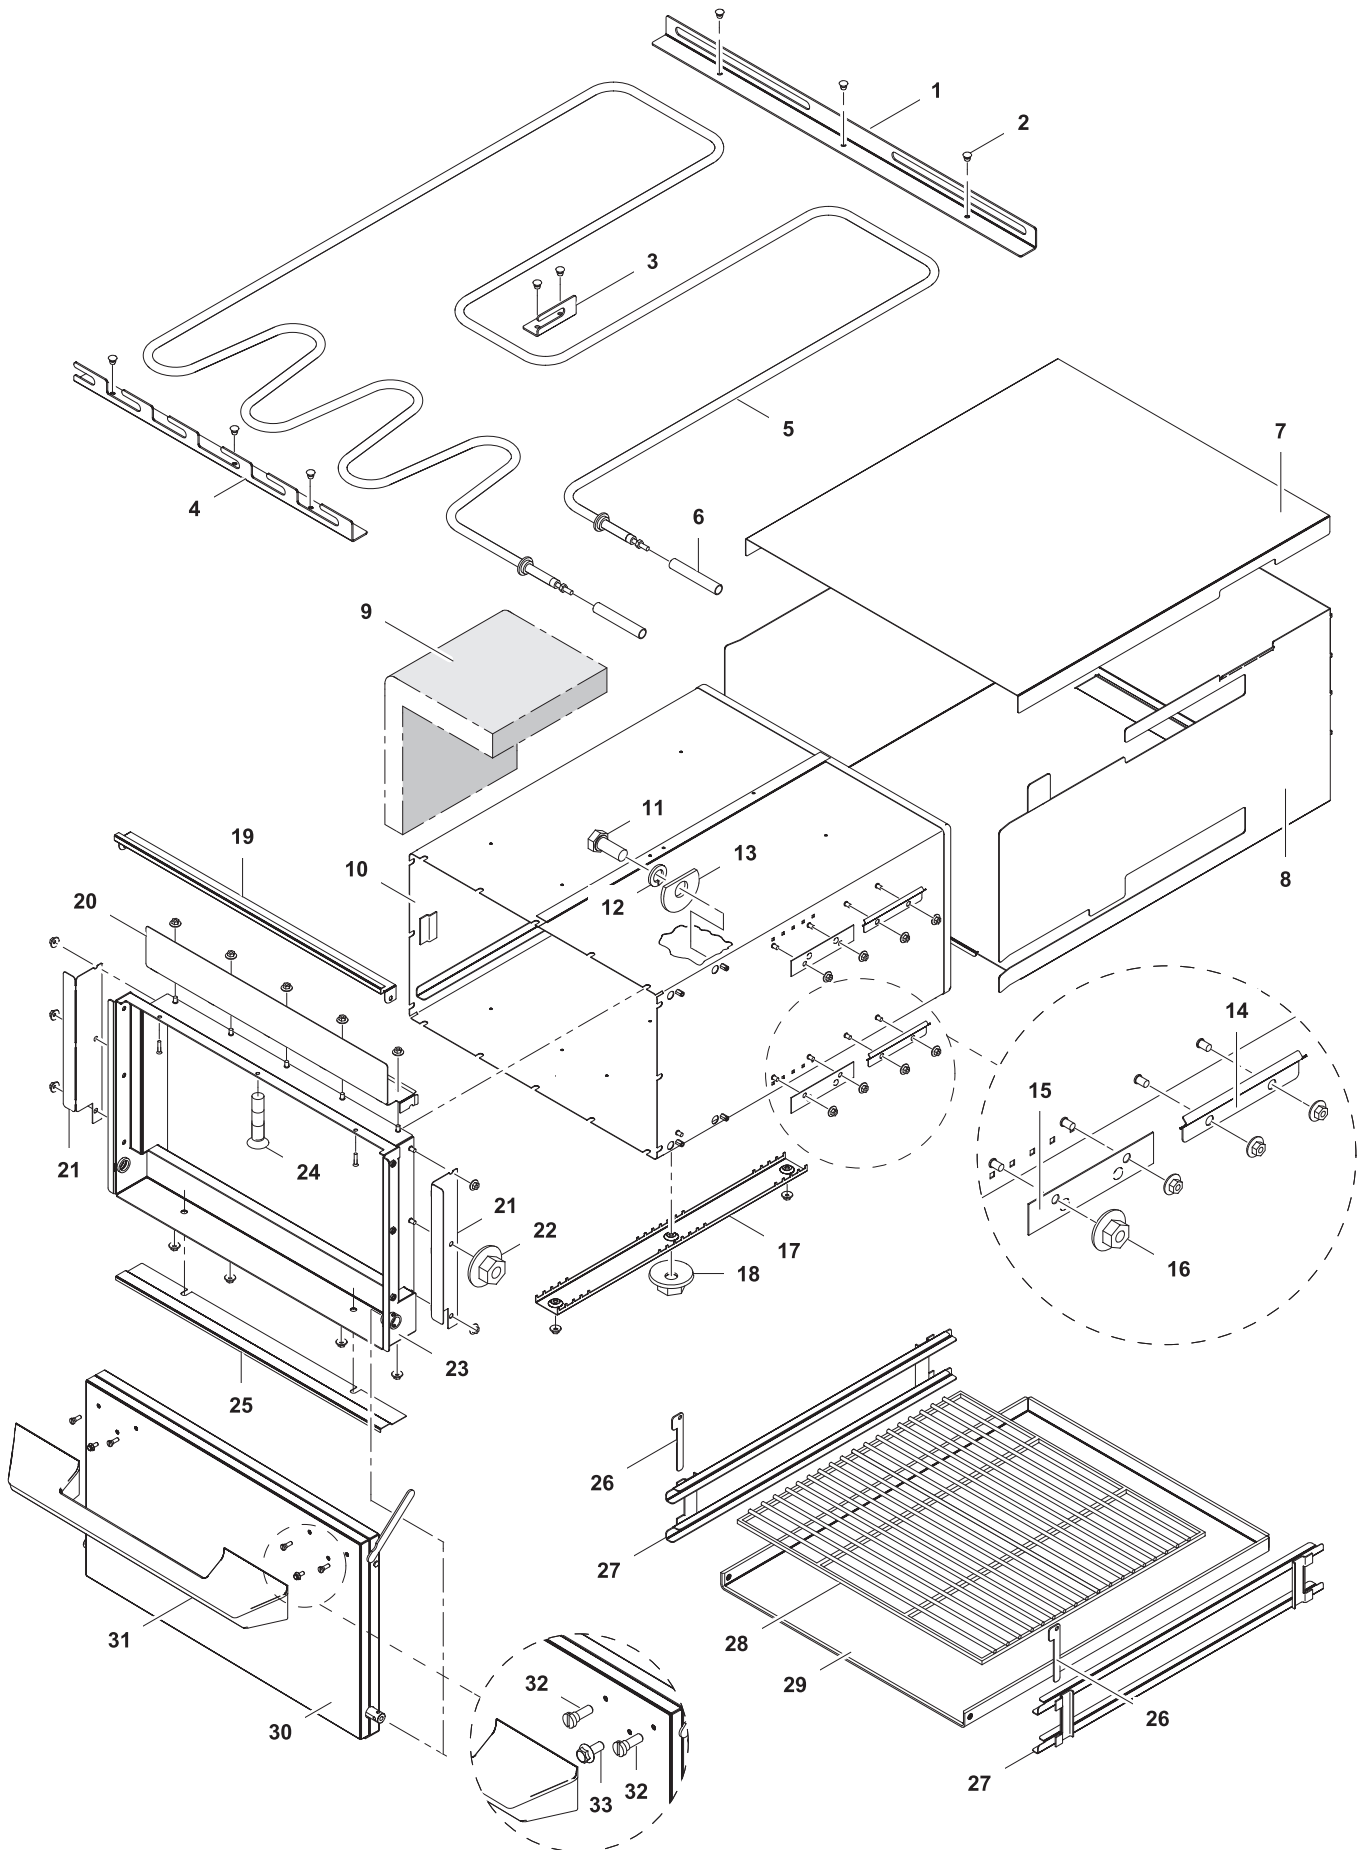

\* Components on demand  
\* Teile auf Anfrage

9	Alias	Code	Bezeichnung	Description	Ref.	Valid from Serial N°
1	82.0226.03	*	Korpusdeckel 1S 640	Corpus cover 1S 640	W800/ 1S	
	82.0226.04	*	Korpusdeckel 1S 740	Corpus cover 1S 740	W1000/ 1S	
	82.0084.04	*	Korpusdeckel 2S 640X800	Corpus cover 2S 640X800	W800/1000/ 2S/ D800	
	82.0084.06	*	Korpusdeckel 2S 640X900	Corpus cover 2S 640X900	W800/1000/ 2S/ D900	
2	82.2326.03	OG7402	Einlegeboden 640 1S	False bottom 640 1S	W800/ 1S	
	82.0195.04	OG7403	Einlegeboden 640 2S 900	False bottom 640 2S 900	W800/ 2S	
	82.0195.02	OG7404	Einlegeboden 740 2S 900	False bottom 740 2S 900	W1000/ 2S	
	82.2813.01	OG7405	Einlegeboden 740 1S	False bottom 740 1S	W1000/ 1S	
	82.3063.03		Einlegeboden 640x800	False bottom 640x800	W800	
	82.3063.05		Einlegeboden 740x900	False bottom 740x900	W1000 / 2S	
	82.3063.06		Einlegeboden 740x800	False bottom 740x800	W1000 / 1S	
3	62.4208	OG7406	Halter Heizung	Heating element support	W800/1000	
4	62.4082	OG2911	Heizung 2000W /400V	Heating element 2000W /400V	W800/1000	
5	72.1120	OK4989	Dichtung 44x20x3	Sealing 44x20x3	all types	
6	1 701 7002	OG2923	Fächerscheibe M5	Fan washer M5	all types	
7	1 701 2579	OG4020	Sechslantschraube M5x16	Hex bolt M5x12	all types	
8	1 201 2020		Fühlerbefestigung	Sensor fixation	all types	
9	72.6251		Fühlerschutz	Sensor protection	all types	
10	82.0223.01	OG6757	Deckel Servicefenster	Lid service cover	all types	
11	1 701 1145	OG6758	Senkkopfschraube M4x6	Countersunk screw M4x6	all types	
12	82.0303.14	OG8479	Tür, doppelt, NHC, 290, links	Door, couple, NHC, 290, left	W800 NHC	
	82.0303.05	OG8040	Tür, doppelt, NHC, 340, links	Door, couple, NHC, 340, left	W1000 NHC	
	82.0303.02	OG8628	Tür, doppelt, 290, links	Door, couple, 290, left	W800 1S/2S H2	
	82.0303.09	OG8509	Tür, doppelt, 340, links	Door, couple, 340, left	W1000 1S/2S H2	
13	82.0303.15	OG8631	Tür, doppelt, NHC, 290, rechts	Door, couple, NHC, 290, right	W800 NHC	
	82.0303.06	OG8630	Tür, doppelt, NHC, 340, rechts	Door, couple, NHC, 340, right	W1000 NHC	
	82.0303.04	OG8629	Tür, doppelt, 290, rechts	Door, couple, 290, right	W800 1S/2S H2	
	82.0303.10	OG8508	Tür, doppelt, 340, rechts	Door, couple, 340, right	W1000 1S/2S H2	