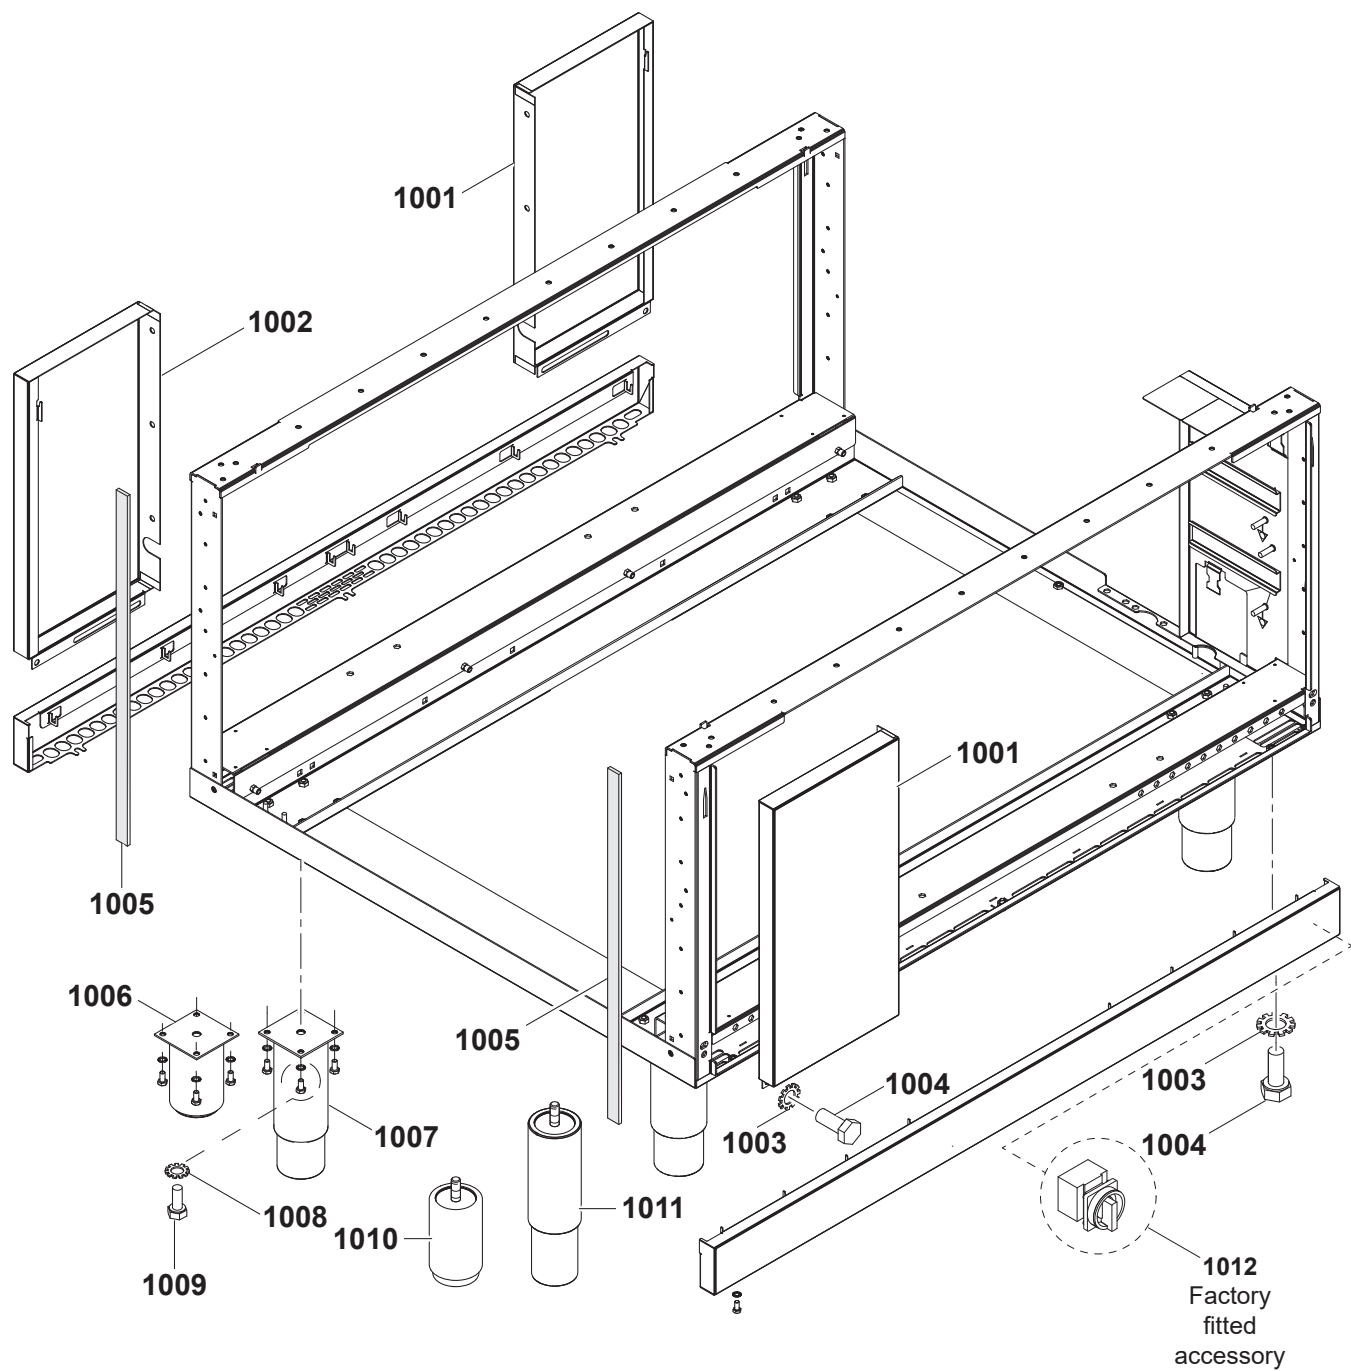

9	Alias	Code	Bezeichnung	Description	Ref.	Valid from Serial N°
901	82.0226.03	*	Korpusdeckel 1S 640	Corpus cover 1S 640	W800/ 1S	
901	82.0226.04	*	Korpusdeckel 1S 740	Corpus cover 1S 740	W1000/ 1S	
901	82.0084.04	*	Korpusdeckel 2S 640X800	Corpus cover 2S 640X800	W800/1000/ 2S/ D800	
901	82.0084.06	*	Korpusdeckel 2S 640X900	Corpus cover 2S 640X900	W800/1000/ 2S/ D900	
902	82.2326.03	OG7402	Einlegeboden 640 1S	False bottom 640 1S	W800/ 1S	
902	82.0195.04	OG7403	Einlegeboden 640 2S 900	False bottom 640 2S 900	W800/ 2S	
902	82.0195.02	OG7404	Einlegeboden 740 2S 900	False bottom 740 2S 900	W1000/ 2S	
902	82.2813.01	OG7405	Einlegeboden 740 1S	False bottom 740 1S	W1000/ 1S	
902	82.3063.03		Einlegeboden 640x800	False bottom 640x800	W800	
902	82.3063.05		Einlegeboden 740x900	False bottom 740x900	W1000 / 2S	
902	82.3063.06		Einlegeboden 740x800	False bottom 740x800	W1000 / 1S	
903	62.4208	OG7406	Halter Heizung	Heating element support	W800/1000	
904	62.4082	OG2911	Heizung 2000W /400V	Heating element 2000W /400V	W800/1000	
905	72.1120	OK4989	Dichtung 44x20x3	Sealing 44x20x3	all types	
906	1 701 7002	OG2923	Fächerscheibe M5	Fan washer M5	all types	
907	1 701 2579	OG4020	Sechslantschraube M5x16	Hex bolt M5x12	all types	
908	1 201 2020	OG7345	Fühlerbefestigung	Sensor fixation	all types	
909	72.6251	OG7346	Fühlerschutz	Sensor protection	all types	
910	82.0223.01	OG6757	Deckel Servicefenster	Lid service cover	all types	
911	1 701 1145	OG6758	Senkkopfschraube M4x6	Countersunk screw M4x6	all types	
912	82.0303.14	OG8479	Tür, doppelt, NHC, 290, links	Door, couple, NHC, 290, left	W800 NHC	
912	82.0303.05	OG8040	Tür, doppelt, NHC, 340, links	Door, couple, NHC, 340, left	W1000 NHC	
912	82.0303.02	OG8628	Tür, doppelt, 290, links	Door, couple, 290, left	W800 1S/2S H2	
912	82.0303.09	OG8509	Tür, doppelt, 340, links	Door, couple, 340, left	W1000 1S/2S H2	
913	82.0303.15	OG8631	Tür, doppelt, NHC, 290, rechts	Door, couple, NHC, 290, right	W800 NHC	
913	82.0303.06	OG8630	Tür, doppelt, NHC, 340, rechts	Door, couple, NHC, 340, right	W1000 NHC	
913	82.0303.04	OG8629	Tür, doppelt, 290, rechts	Door, couple, 290, right	W800 1S/2S H2	
913	82.0303.10	OG8508	Tür, doppelt, 340, rechts	Door, couple, 340, right	W1000 1S/2S H2