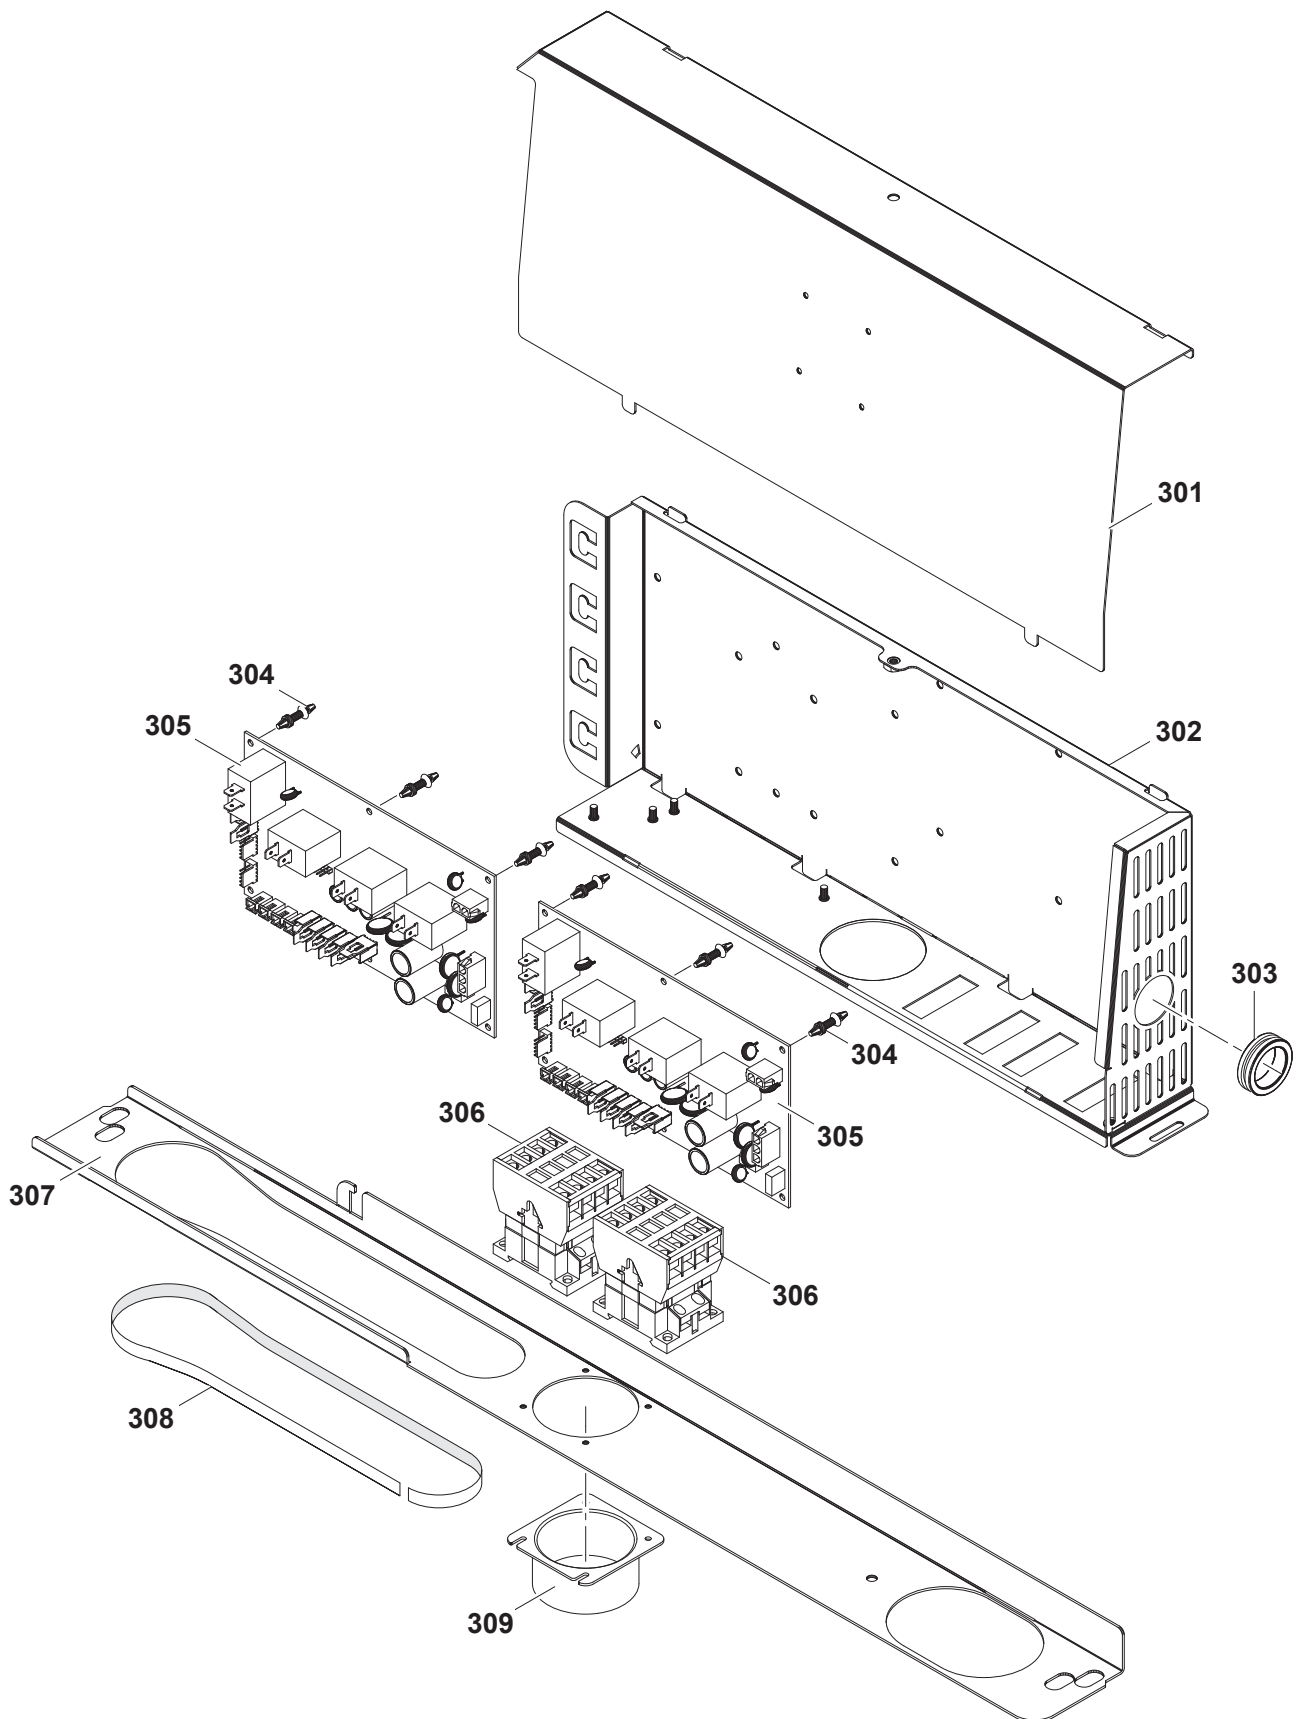

* Components on demand
* Teile auf Anfrage

Doc. № 599A2AY00 / 82.8122.03

Page: 5