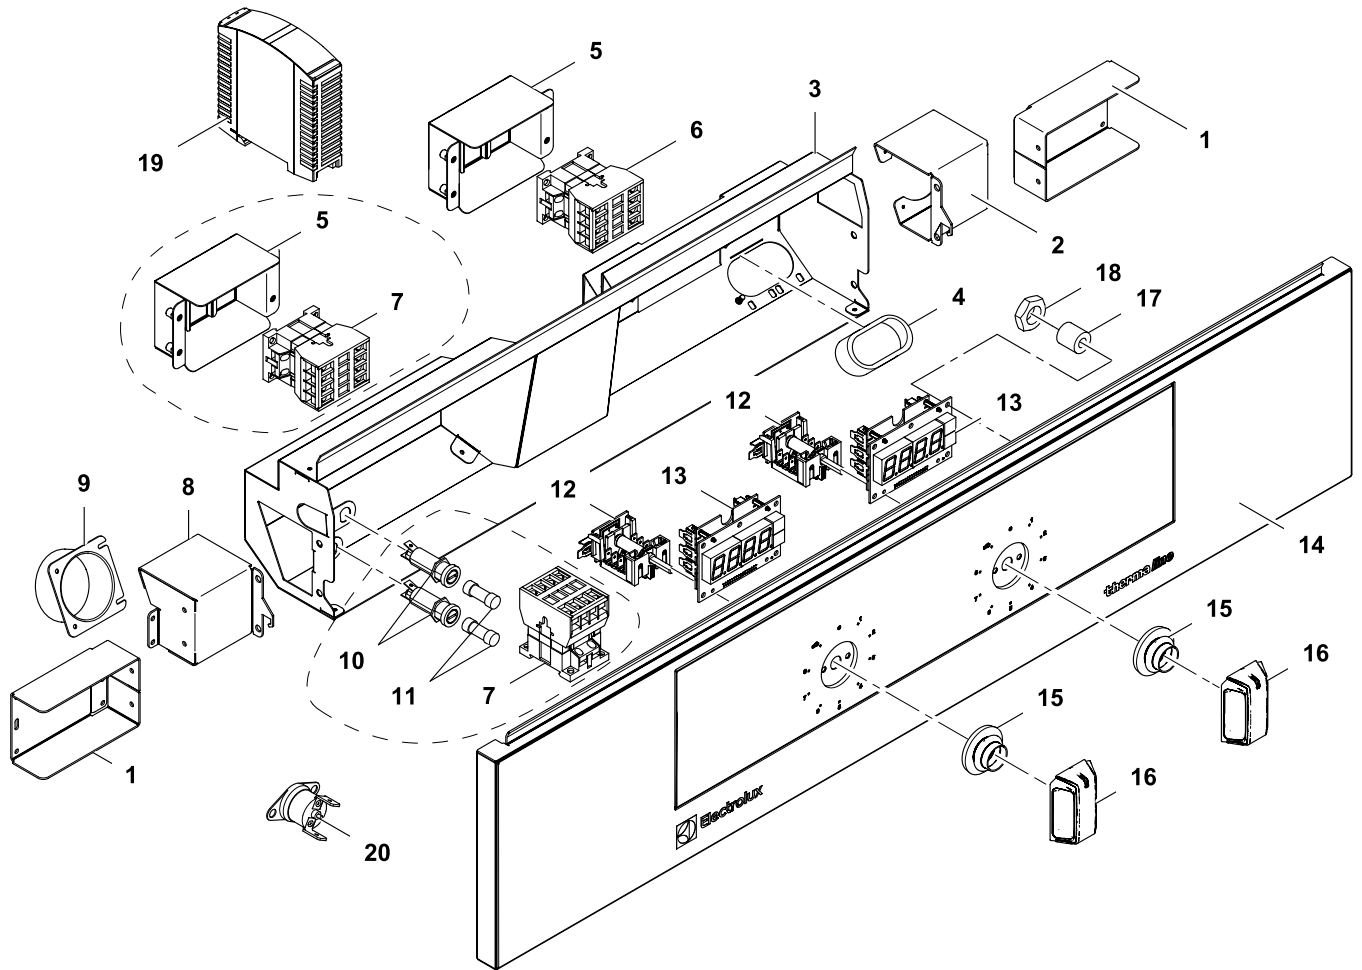

3	Alias	Code	Bezeichnung	Description	Ref.	Valid from Serial N°
1	82.3004.01	OG7448	Halterung Ventilationsbox L=100	Ventilation box support	all types	
2	82.3002	OG7450	Standardventilationsbox rechts	Ventilation box right	all types	
3	82.3034	*	Elektrobox 4 Zonen	Electrical compartment 4 zones	all types	
	83.9208	OG8193	Elektrobox UL	Electrical compartment UL	all types for USA	
4	1 201 2086	OG4872	Kantenschutz	Edge protection	all types	
5	82.3045	OG7012	Aufsteckblech	Conductor box	all types	
6	82.9228	OC2247	Schütz K2-30A00-40	Conductor K2-30A00-40	all types	
	82.9262	OC5051	Schütz K3-32A00 180 USA	Conductor K3-32A00 180 USA	all types for USA	
7	1 115 1757	OG4645	Schütz K3-14x027	Conductor K3-14x027	all types	
	82.9262	OC5051	Schütz K3-32A00 180 USA	Conductor K3-32A00 180 USA	all types for USA	
8	82.3001	*	Standardventilationsbox links	Ventilation box left	all types	
9	82.7550.01	OG7868	Rohrstutzen gerade	Pipe socket straight	all types	
10	87.9204	OCB130	Sicherungshalter Schurter 6.3x32 500V	Fuse holder Schurter 6.3x32 500V	Marine	
11	82.9171	OTTR73	Sicherung 6.3x32 0.63A 500V	Fuse 6.3x32 0.63A 500V	Marine	
12	82.9014	OG6245	Schalter off-Lin-Stby + 10k Poti	Switch off-Lin-Stby + 10k poti	all types	
	82.9244		Schalter off-Lin-Stby + 10k Poti (Marine)	Switch off-Lin-Stby + 10k poti (marine)	Marine	
13	82.7015	OG6246	Eurotas Display	Eurotas Display	D800/900	
	82.7015	OG7091	Eurotas Display	Eurotas Display	D800/D900	6101...
	72.5938.04	OKI362	Anzeigelampe grün	Indicator light, green	D850	
	72.5938.08	OKI364	Einsteckfassung grün/gelb Ø10mm	Lamp holder, green/yellow, Ø10mm	D850	
	72.5938.03	OKI361	Anzeigelampe klar	Indicator light, clear	D850	
	72.5938.07	OKI363	Einsteckfassung klar Ø10mm	Lamp holder, clear, Ø10mm	D850	
	72.5938.10	OG8192	Glimmlampe grün UL	Indicator light green UL	D850 for USA	
	72.5938.11	OG4247	Glimmlampe klar UL	Indicator light clear UL	D850 for USA