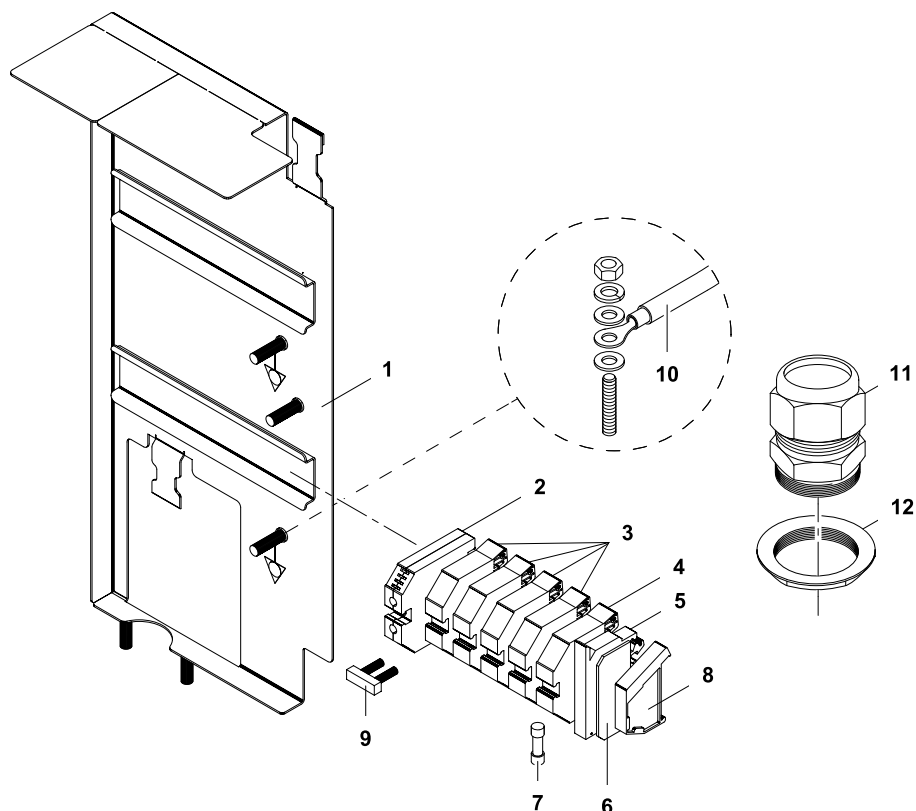

10	Alias	Code	Bezeichnung	Description	Ref.	Valid from Serial N°
1	82.3030.02	OG6423	Klemmenträger	Terminal support	all types	
	82.3051	OG7430	Klemmenträger	Terminal support	all types	5431...
2	75.2011.03	OKX291	Schutzleiterklemme 16mm²	Ground conductor terminal 16mm²	all types	
3	75.2010.40	OKI280	Reihenklemme 16mm² grau	Terminal block 16mm² grey	all types	
4	75.2010.41	OG3488	Nullleiterklemme 16mm² blau	Neutral wire terminal 16mm² blue	all types/not in Marine	
5	75.2012.01	OK5155	Sicherungsklemme	Fuse holder terminal	all types	
6	75.2012.02	OT2599	Abschlusswand	Cover for fuse holder terminal	all types	
7	712 344362.01	OG5814	Sicherung 5x20 1 00A	Fuse 5x20 1 00AF	all types	
8	75.2013	OKX290	Arretierstück	Fixation	all types	
9	75.2010.44	OKT731	Querverbinder	Cross connection	all types	
10	82.9103	OG6424	Kabel Haupterd draht L400 6mm²	Main earthing cable L400 6mm²	all types	
	62.1504.03	OG5977	Verdrahtung 2.5mmx800	Wiring 2.5mmx800	all types	
11	82.2809	OC0068	PG21 Kabelverschraubung	Cable gland PG21	all types	
12	82.9226	OG7024	PG21 Sicherungsmutter	Lock nut PG21	all types