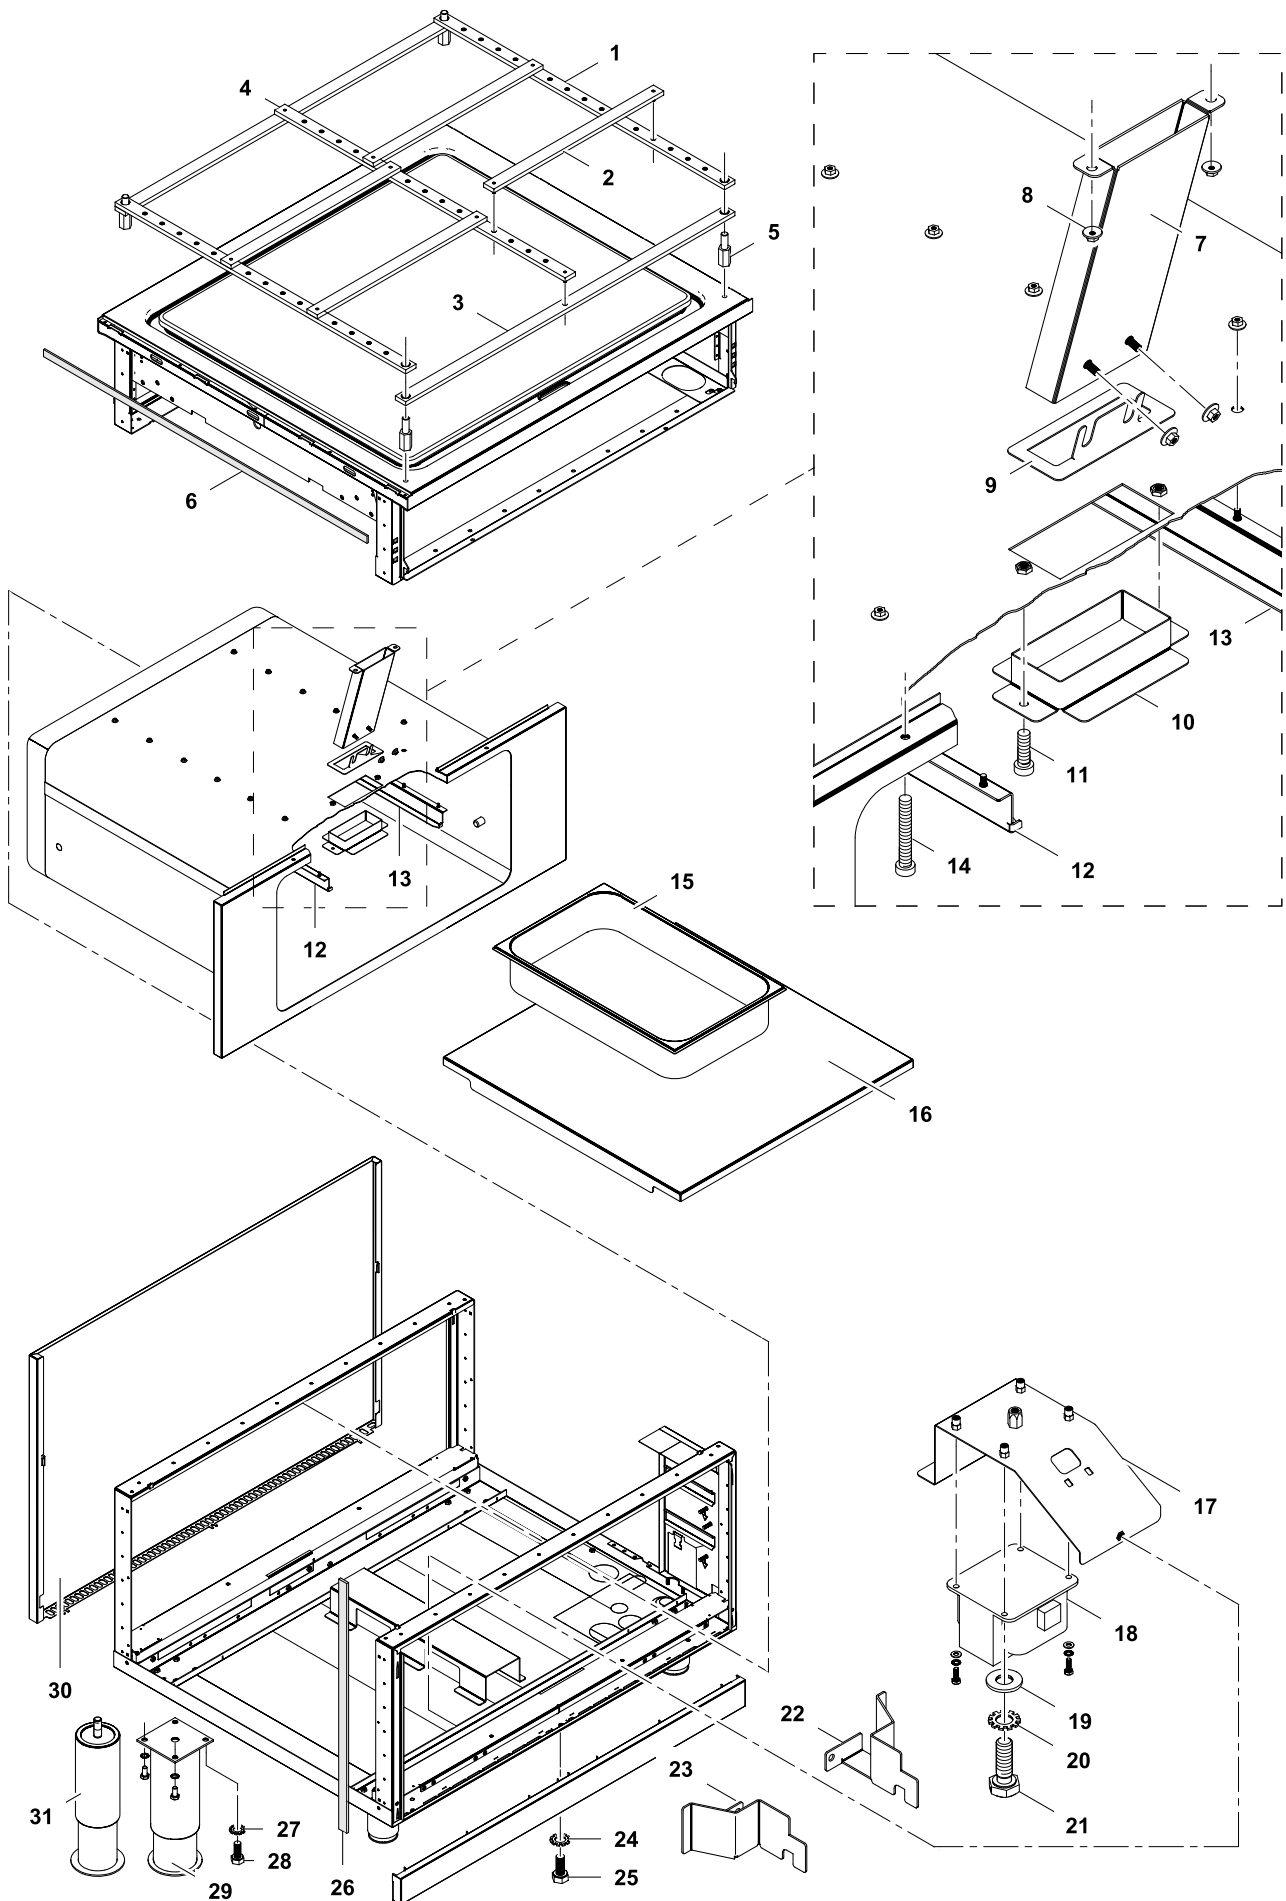

7	Alias	Code	Bezeichnung	Description	Ref.	Valid from Serial N°
	83.3769	OG7016	Schlingerstnage komplet 500	Set roling racks 500	2Zones Marine	
	83.3745	OG7017	Schlingerstnage komplet 1000	Set roling racks 1000	4Zones Marine	
1	83.3741	OG7218	Schiene-1000 15xØ8	Rolling rack-1000 15xØ8	4Zones Marine	
	83.3768	OG7295	Schiene-500 15xØ8	Rolling rack-500 15xØ8	2Zones Marine	
2	83.3744	OG7219	Schiene-1000 2xØ6	Rolling rack-1000 2xØ6	4Zones Marine	
	83.3767	OG7296	Schiene-500 2xØ6	Rolling rack-500 2xØ6	2Zones Marine	
3	83.3743	OG7220	Schiene-1000 2xØ17	Rolling rack-1000 2xØ17	4Zones Marine	
	83.3766	OG7297	Schiene-500 2xØ17	Rolling rack-500 2xØ17	2Zones Marine	
4	83.3742	OG7221	Schiene-1000 15xØ8 mittig	Rolling rack-1000 15xØ8 mittig	4Zones Marine	
5	82.7495	OG7362	Abstandsbolzen 22x80/M8	Spacer bolt 22x80/M8	all types Marine	
6	82.7464	OC2496	Dichtband (klebend)	Sealing strip	all types Marine	
7	82.0705	OG7010	Ablauf in Korpus	Drain in copus	H700 Marine	
8	712 044120.04	OG4918	Kep-Mutter M4	Keps nut M4	H700 Marine	
9	82.0704		Spritzschutzdeckel	Splash protection	H700 Marine	
10	82.0706	OG7009	Stutzen zu Ablauf	Drain flange	H700 Marine	
11	1 701 1069	OG6959	Flachkopfschraube M5x12	Flat head screw M5x12	H700 Marine	
12	82.0265.01		Halter GN-Schale links (Marine)	GN container suport left	H700 Marine	
13	82.0265.03		Halter GN-Schale rechts (Marine)	GN container suport right	H700 Marine	
14	1 701 1150	OG7041	Flachkopfschraube M5x45	Flat head screw M5x45	H700 Marine	
15	1 110 1355	OS1733	Schale 1/1 GN H100	Container GN 1/1 H100	4Zone/H700 Marine	
	82.7333	OG7382	Schale 1/3GN H100	Container GN 1/3 H100	2Zone/H700 Marine	
16	83.3718.01	OG6890	Tablar 400 für H3 Korpus	Shelf for 400 H3 corpus	2Zone/H700 Marine	
	83.3718.03	OG6920	Tablar 900 für H3 Korpus	Shelf for 900 H3 corpus	4Zone/H700Marine	
17	82.3029		Halteblech	Metal support	all types Marine	
18	82.9209	006710	Autotransformer 0-240-400-440V - 150VA	Autotransformer 0-240-400-440V - 150VA	all types Marine	
19	1 701 3502	OG3595	Unterlegscheibe M4	Washer M4	all types Marine	
20	1 701 7060		Fächerscheibe M4	Fan washer M4	all types Marine	
21	1 701 2629	OG5854	Sechskantschraube M4x12	Hex bolt M4x12	all types Marine	
22	82.0113.02	OG7385	Leitblech H700 rechts	Aeration sheet right H700	H700 Marine	
23	82.0113.01	OG7386	Leitblech H700 links	Aeration sheet left H700	H700 Marine	
24	1 701 7002	OG2923	Fächerscheibe M5	Fan washer M5	H700 Marine	
25	1 701 2579	OG4020	Sechskantschraube M5x16	Hex bolt M5x16	H700 Marine	
26	82.7467	OC7307	Dichtung 5mm	Sealing sides 5mm	H700 Marine	
27	1 701 5051	OG6753	Fächerscheibe M6	Fan washer M6	H700 Marine	
28	1 701 2600	OKT919	Sechskantschraube M6x12	Hex bolt M6x12	H700 Marine	
29	83.3728	OG6886	Stellfuß 2" Marine 145-252mm	Adjustable feet 2" Marine 145-252mm	H700 Marine	
30	82.1020.05	OG7280	Rückwand 500x700	Back panel 500x700	2Zones/H700 Marine	
	82.1020.10	OG7281	Rückwand 1000x700	Back panel 1000x700	4Zones/H700 Marine	
31	82.0350.03		Fuss M10 200mm Marine	Foot M10 200mm Marine	H700 Marine