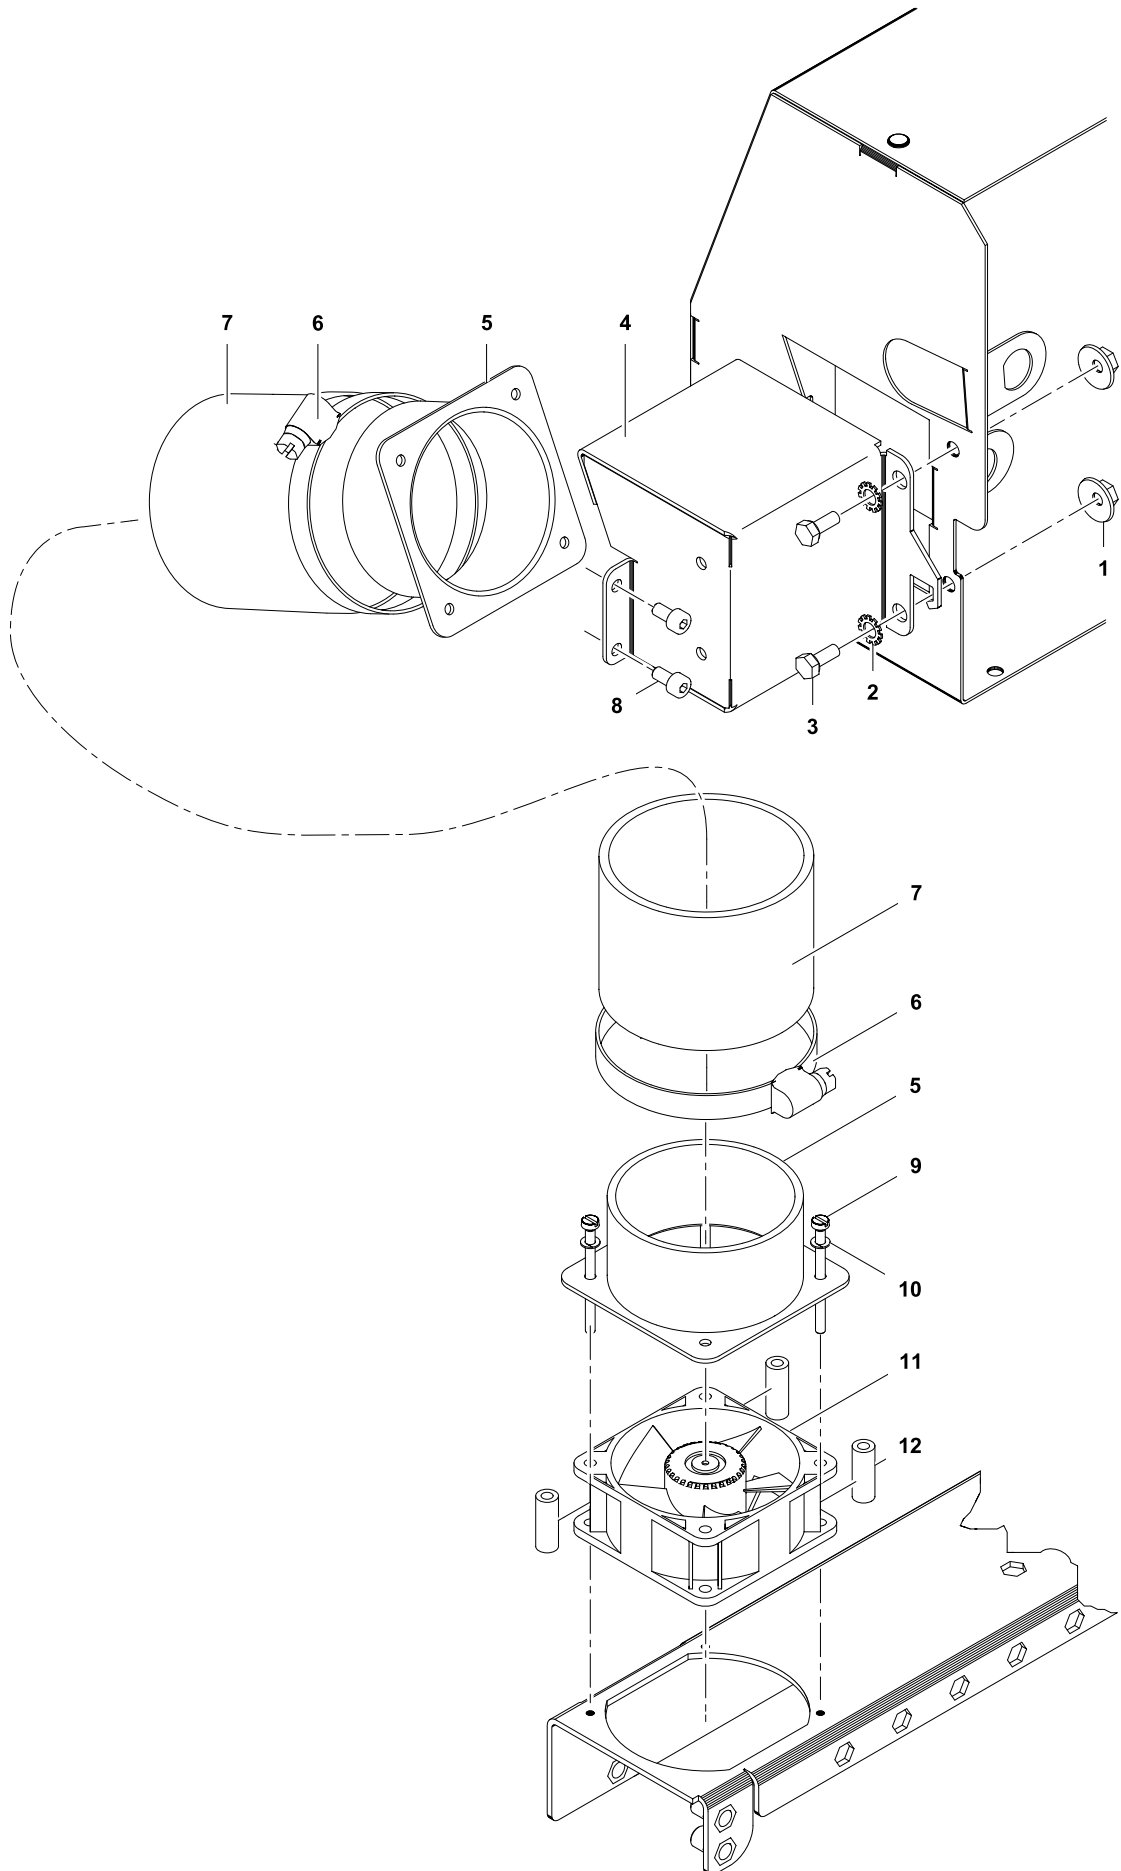

7	Alias	Code	Bezeichnung	Description	Ref.	Valid from Serial N°
	83.3769	OG7016	Schlingerstnage komplet 500	Set roling racks 500	2Zones Marine	
	83.3745	OG7017	Schlingerstnage komplet 1000	Set roling racks 1000	4Zones Marine	
1	83.3741	OG7218	Schiene-1000 15xØ8	Rolling rack-1000 15xØ8	4Zones Marine	
	83.3768	OG7295	Schiene-500 15xØ8	Rolling rack-500 15xØ8	2Zones Marine	
2	83.3744	OG7219	Schiene-1000 2xØ6	Rolling rack-1000 2xØ6	4Zones Marine	
	83.3767	OG7296	Schiene-500 2xØ6	Rolling rack-500 2xØ6	2Zones Marine	
3	83.3743	OG7220	Schiene-1000 2xØ17	Rolling rack-1000 2xØ17	4Zones Marine	
	83.3766	OG7297	Schiene-500 2xØ17	Rolling rack-500 2xØ17	2Zones Marine	
4	83.3742	OG7221	Schiene-1000 15xØ8 mittig	Rolling rack-1000 15xØ8 mittig	4Zones Marine	
5	82.7495	OG7362	Abstandsbolzen 22x80/M8	Spacer bolt 22x80/M8	all types Marine	
6	82.7464	OC2496	Dichtband (klebend)	Sealing strip	all types Marine	
7	82.0705	OG7010	Ablauf in Korpus	Drain in copus	H700 Marine	
8	712 044120.04	OG4918	Kep-Mutter M4	Keps nut M4	H700 Marine	
9	82.0704		Spritzschutzdeckel	Splash protection	H700 Marine	
10	82.0706	OG7009	Stutzen zu Ablauf	Drain flange	H700 Marine	
11	1 701 1069	OG6959	Flachkopfschraube M5x12	Flat head screw M5x12	H700 Marine	
12	82.0265.01		Halter GN-Schale links (Marine)	GN container suport left	H700 Marine	
13	82.0265.03		Halter GN-Schale rechts (Marine)	GN container suport right	H700 Marine	
14	1 701 1150	OG7041	Flachkopfschraube M5x45	Flat head screw M5x45	H700 Marine	
15	1 110 1355	OS1733	Schale 1/1 GN H100	Container GN 1/1 H100	4Zone/H700 Marine	
	82.7333	OG7382	Schale 1/3GN H100	Container GN 1/3 H100	2Zone/H700 Marine	
16	83.3718.01	OG6890	Tablar 400 für H3 Korpus	Shelf for 400 H3 corpus	2Zone/H700 Marine	
	83.3718.03	OG6920	Tablar 900 für H3 Korpus	Shelf for 900 H3 corpus	4Zone/H700Marine	
17	82.3029		Halteblech	Metal support	all types Marine	
18	82.9209	006710	Autotransformer 0-240-400-440V - 150VA	Autotransformer 0-240-400-440V - 150VA	all types Marine	
19	1 701 3502	OG3595	Unterlegscheibe M4	Washer M4	all types Marine	
20	1 701 7060		Fächerscheibe M4	Fan washer M4	all types Marine	
21	1 701 2629	OG5854	Sechskantschraube M4x12	Hex bolt M4x12	all types Marine	
22	82.0113.02	OG7385	Leitblech H700 rechts	Aeration sheet right H700	H700 Marine	
23	82.0113.01	OG7386	Leitblech H700 links	Aeration sheet left H700	H700 Marine	
24	1 701 7002	OG2923	Fächerscheibe M5	Fan washer M5	H700 Marine	
25	1 701 2579	OG4020	Sechskantschraube M5x16	Hex bolt M5x16	H700 Marine	
26	82.7467	OC7307	Dichtung 5mm	Sealing sides 5mm	H700 Marine	
27	1 701 5051	OG6753	Fächerscheibe M6	Fan washer M6	H700 Marine	
28	1 701 2600	OKT919	Sechskantschraube M6x12	Hex bolt M6x12	H700 Marine	
29	83.3728	OG6886	Stellfuß 2" Marine 145-252mm	Adjustable feet 2" Marine 145-252mm	H700 Marine	
30	82.1020.05	OG7280	Rückwand 500x700	Back panel 500x700	2Zones/H700 Marine	
	82.1020.10	OG7281	Rückwand 1000x700	Back panel 1000x700	4Zones/H700 Marine	
31	82.0350.03		Fuss M10 200mm Marine	Foot M10 200mm Marine	H700 Marine