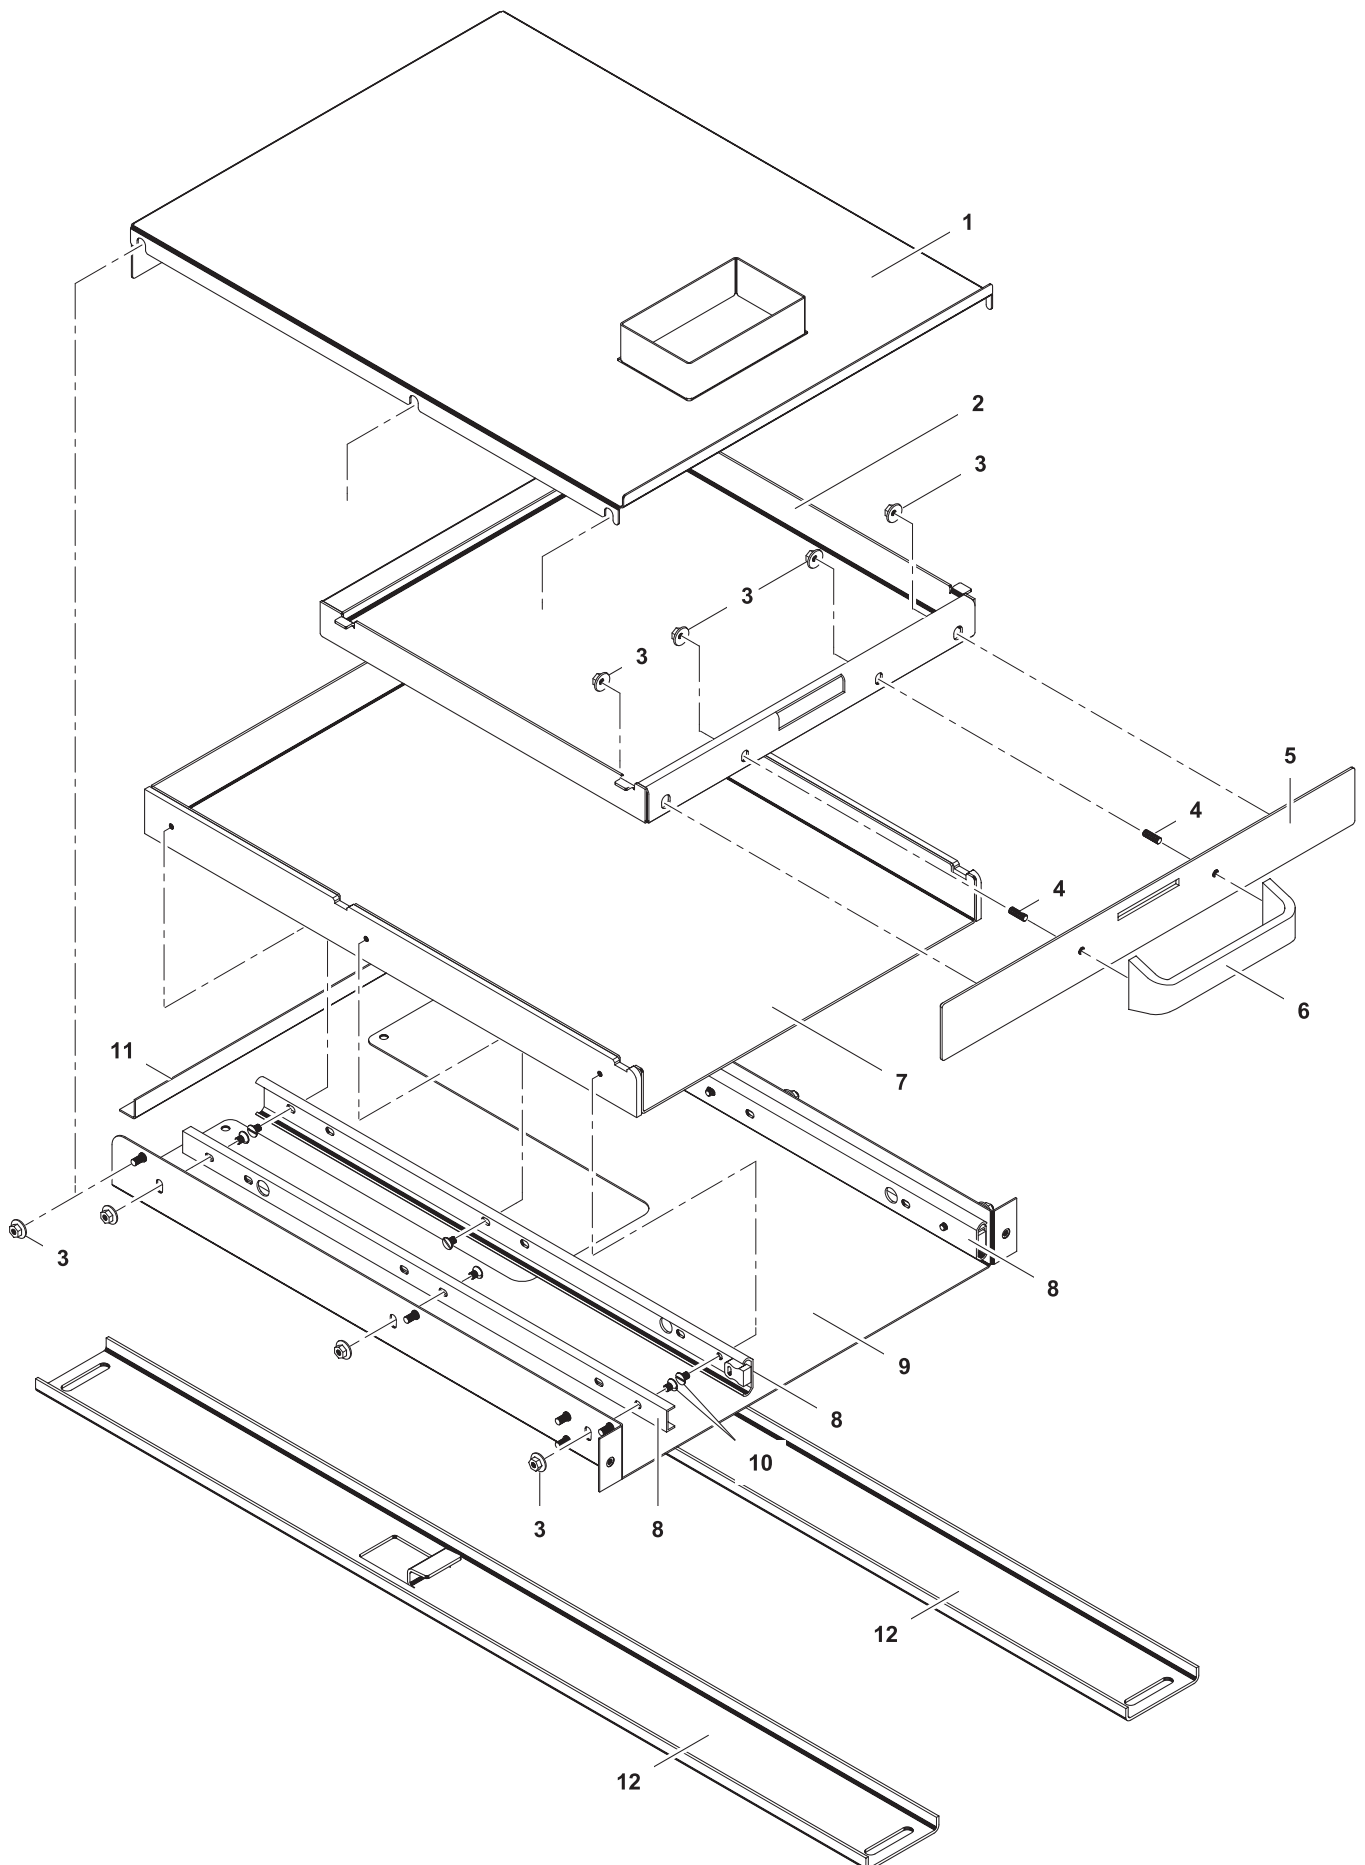

9	Alias	Code	Bezeichnung	Description	Ref.	Valid from Serial N°
Valid until 7391...						
1	82.4280.07	0G7216	Schubladenabdeckung	Drawer cover	all H250	
2	82.4281.02	0G7031	Schubladeneinsatz	Drawer insert	all H250	
3	712 044120.04	0G4918	Keps-Mutter M4	Keps nut M4	all H250	
4	1 701 5532	0G7217	Gewindestift M4x12	Set screw M4x12	all H250	
5	82.2279	0G7032	Frontblech Schublade	Front panel drawer	all H250	
	82.2941		Frontblech Schublade	Front panel drawer	all H250	7011...
6	82.2209	0G7033	Griff	Handle	all H250	
7	82.4284.02	0G7030	Schubladenauszug	Drawer	all H250	
8	82.7201	0G6687	Führungsschiene	Rail	all H250	
9	82.4279	0G7034	Schubladenschacht	Drawer support	all H250	
	82.2942		Schubladenschacht	Drawer support	all H250	7011...
10	1 701 1145	0G6758	Senkkopfschraube M4x6	Countersunk screw M4x6	all H250	
11	82.4373	0G7035	Verstärkung	Reinforcement	all H250	
	82.2944		Verstärkung	Reinforcement	all H250	7011...
12	82.6504.03	*	Aufhängung Schublade D800	Drawer guide D800	all D800/H250	
	82.6504.04	*	Aufhängung Schublade D850	Drawer guide D850	all D850/H250	
	82.6504.05	*	Aufhängung Schublade D900	Drawer guide D900	all D900/H250