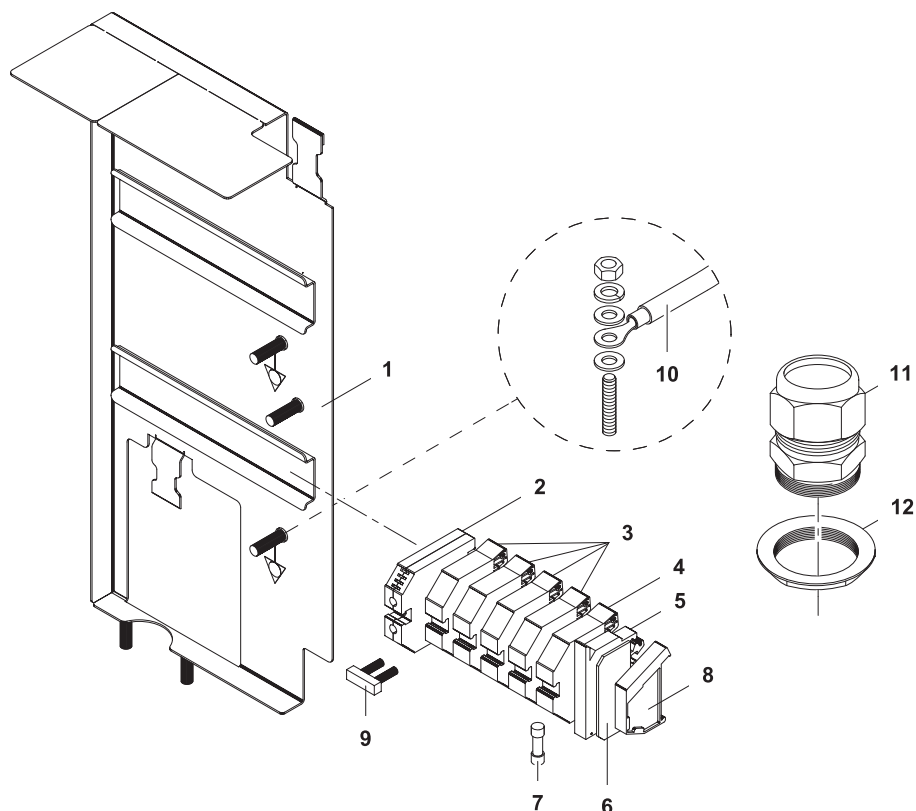

10	Alias	Code	Bezeichnung	Description	Ref.	Valid from Serial N°
1	82.3030.02	OG6423	Klemmenträger	Terminal support	all types	
	82.3051	OG7430	Klemmenträger	Terminal support	all types	5431...
2	75.2011.03	OKX291	Schutzleiterklemme 16mm²	Ground conductor terminal 16mm²	all types	
3	75.2010.40	OKI280	Reihenklemme 16mm² grau	Terminal block 16mm² grey	all types	
4	75.2010.41	OG3488	Nullleiterklemme 16mm² blau	Neutral wire terminal 16mm² blue	all types/not in Marine	
5	75.2012.01	OK5155	Sicherungsklemme	Fuse holder terminal	all types	
6	75.2012.02	OT2599	Abschlusswand	Cover for fuse holder terminal	all types	
7	712 344362.01	OG5814	Sicherung 5x20 1 00A	Fuse 5x20 1 00AF	all types	
8	75.2013	OKX290	Arretierstück	Fixation	all types	
9	75.2010.44	OKT731	Querverbinder	Cross connection	all types	
10	82.9103	OG6424	Kabel Haupterd draht L400 6mm²	Main earthing cable L400 6mm²	all types	
	62.1504.03	OG5977	Verdrahtung 2.5mmx800	Wiring 2.5mmx800	all types	
11	82.2809	OC0068	PG21 Kabelverschraubung	Cable gland PG21	all types	
12	82.9226	OG7024	PG21 Sicherungsmutter	Lock nut PG21	all types