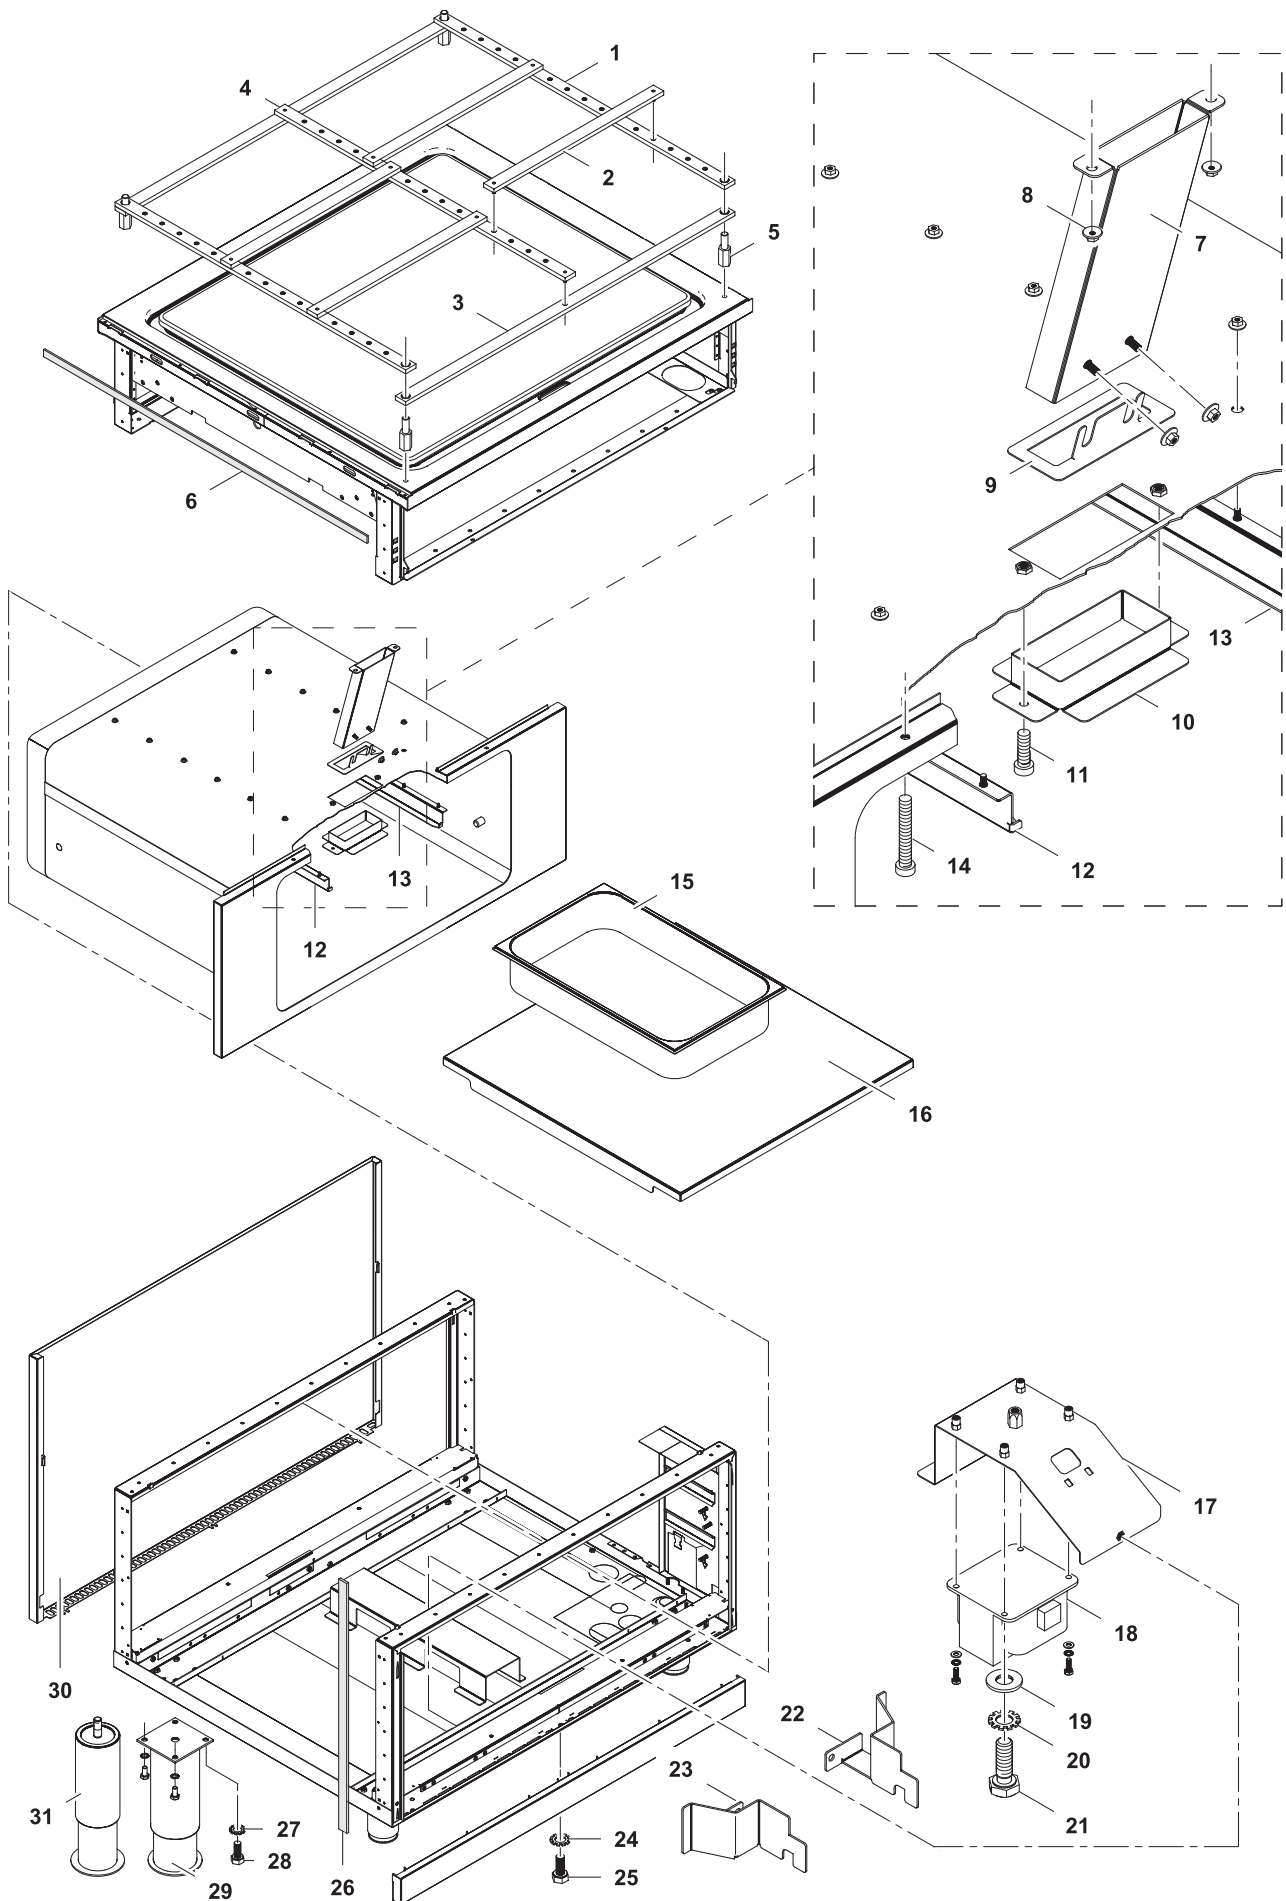

7	Alias	Code	Bezeichnung	Description	Ref.	Valid from Serial N°
	83.3769	OG7016	Schlängerstnage komplet 500	Set roling racks 500	2Zones Marine	
	83.3745	OG7017	Schlängerstnage komplet 1000	Set roling racks 1000	4Zones Marine	
1	83.3741	OG7218	Schiene-1000 15xØ8	Rolling rack-1000 15xØ8	4Zones Marine	
	83.3768	OG7295	Schiene-500 15xØ8	Rolling rack-500 15xØ8	2Zones Marine	
2	83.3744	OG7219	Schiene-1000 2xØ6	Rolling rack-1000 2xØ6	4Zones Marine	
	83.3767	OG7296	Schiene-500 2xØ6	Rolling rack-500 2xØ6	2Zones Marine	
3	83.3743	OG7220	Schiene-1000 2xØ17	Rolling rack-1000 2xØ17	4Zones Marine	
	83.3766	OG7297	Schiene-500 2xØ17	Rolling rack-500 2xØ17	2Zones Marine	
4	83.3742	OG7221	Schiene-1000 15xØ8 mittig	Rolling rack-1000 15xØ8 mittig	4Zones Marine	
5	82.7495	OG7362	Abstandsbolzen 22x80/M8	Spacer bolt 22x80/M8	all types Marine	
6	82.7464	OC2496	Dichtband (klebend)	Sealing strip	all types Marine	
7	82.0705	OG7010	Ablauf in Korpus	Drain in copus	H700 Marine	
8	712 044120.04	OG4918	Kep-Mutter M4	Keps nut M4	H700 Marine	
9	82.0704		Spritzschutzdeckel	Splash protection	H700 Marine	
10	82.0706	OG7009	Stutzen zu Ablauf	Drain flange	H700 Marine	
11	1 701 1069	OG6959	Flachkopfschraube M5x12	Flat head screw M5x12	H700 Marine	
12	82.0265.01		Halter GN-Schale links (Marine)	GN container suport left	H700 Marine	
13	82.0265.03		Halter GN-Schale rechts (Marine)	GN container suport right	H700 Marine	
14	1 701 1150	OG7041	Flachkopfschraube M5x45	Flat head screw M5x45	H700 Marine	
15	1 110 1355	OS1733	Schale 1/1 GN H100	Container GN 1/1 H100	4Zone/H700 Marine	
	82.7333	OG7382	Schale 1/3GN H100	Container GN 1/3 H100	2Zone/H700 Marine	
16	83.3718.01	OG6890	Tablar 400 für H3 Korpus	Shelf for 400 H3 corpus	2Zone/H700 Marine	
	83.3718.03	OG6920	Tablar 900 für H3 Korpus	Shelf for 900 H3 corpus	4Zone/H700Marine	
17	82.3029		Halteblech	Metal support	all types Marine	
18	82.9209	006710	Autotransformer 0-240-400-440V - 150VA	Autotransformer 0-240-400-440V - 150VA	all types Marine	
19	1 701 3502	OG3595	Unterlegscheibe M4	Washer M4	all types Marine	
20	1 701 7060		Fächerscheibe M4	Fan washer M4	all types Marine	
21	1 701 2629	OG5854	Sechskantschraube M4x12	Hex bolt M4x12	all types Marine	
22	82.0113.02	OG7385	Leitblech H700 rechts	Aeration sheet right H700	H700 Marine	
23	82.0113.01	OG7386	Leitblech H700 links	Aeration sheet left H700	H700 Marine	
24	1 701 7002	OG2923	Fächerscheibe M5	Fan washer M5	H700 Marine	
25	1 701 2579	OG4020	Sechskantschraube M5x16	Hex bolt M5x16	H700 Marine	
26	82.7467	OC7307	Dichtung 5mm	Sealing sides 5mm	H700 Marine	
27	1 701 5051	OG6753	Fächerscheibe M6	Fan washer M6	H700 Marine	
28	1 701 2600	OKT919	Sechskantschraube M6x12	Hex bolt M6x12	H700 Marine	
29	83.3728	OG6886	Stellfuß 2" Marine 145-252mm	Adjustable feet 2" Marine 145-252mm	H700 Marine	
30	82.1020.05	OG7280	Rückwand 500x700	Back panel 500x700	2Zones/H700 Marine	
	82.1020.10	OG7281	Rückwand 1000x700	Back panel 1000x700	4Zones/H700 Marine	
31	82.0350.03		Fuss M10 200mm Marine	Foot M10 200mm Marine	H700 Marine