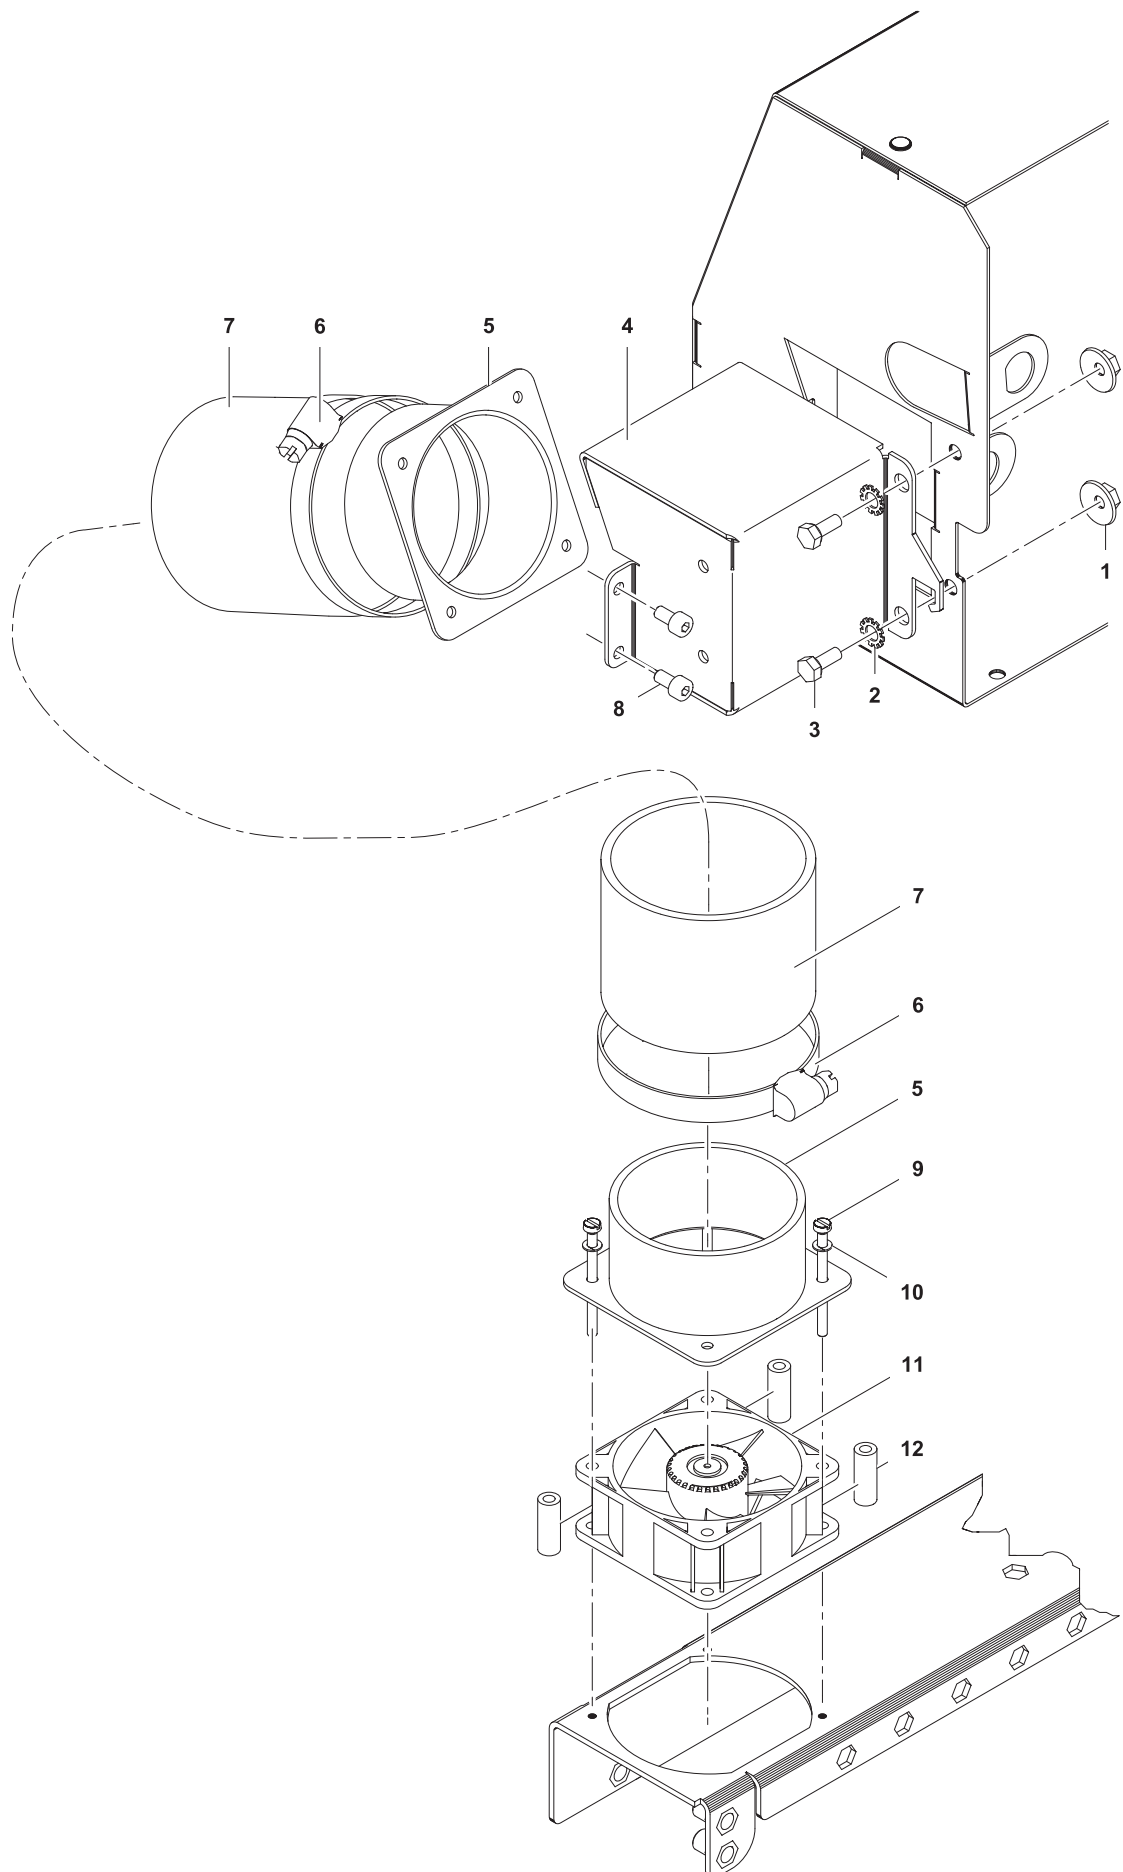

7	Alias	Code	Bezeichnung	Description	Ref.	Valid from Serial N°
	83.3769	OG7016	Schlängerstnage komplet 500	Set roling racks 500	2Zones Marine	
	83.3745	OG7017	Schlängerstnage komplet 1000	Set roling racks 1000	4Zones Marine	
1	83.3741	OG7218	Schiene-1000 15xØ8	Rolling rack-1000 15xØ8	4Zones Marine	
	83.3768	OG7295	Schiene-500 15xØ8	Rolling rack-500 15xØ8	2Zones Marine	
2	83.3744	OG7219	Schiene-1000 2xØ6	Rolling rack-1000 2xØ6	4Zones Marine	
	83.3767	OG7296	Schiene-500 2xØ6	Rolling rack-500 2xØ6	2Zones Marine	
3	83.3743	OG7220	Schiene-1000 2xØ17	Rolling rack-1000 2xØ17	4Zones Marine	
	83.3766	OG7297	Schiene-500 2xØ17	Rolling rack-500 2xØ17	2Zones Marine	
4	83.3742	OG7221	Schiene-1000 15xØ8 mittig	Rolling rack-1000 15xØ8 mittig	4Zones Marine	
5	82.7495	OG7362	Abstandsbolzen 22x80/M8	Spacer bolt 22x80/M8	all types Marine	
6	82.7464	OC2496	Dichtband (klebend)	Sealing strip	all types Marine	
7	82.0705	OG7010	Ablauf in Korpus	Drain in copus	H700 Marine	
8	712 044120.04	OG4918	Kep-Mutter M4	Keps nut M4	H700 Marine	
9	82.0704		Spritzschutzdeckel	Splash protection	H700 Marine	
10	82.0706	OG7009	Stutzen zu Ablauf	Drain flange	H700 Marine	
11	1 701 1069	OG6959	Flachkopfschraube M5x12	Flat head screw M5x12	H700 Marine	
12	82.0265.01		Halter GN-Schale links (Marine)	GN container suport left	H700 Marine	
13	82.0265.03		Halter GN-Schale rechts (Marine)	GN container suport right	H700 Marine	
14	1 701 1150	OG7041	Flachkopfschraube M5x45	Flat head screw M5x45	H700 Marine	
15	1 110 1355	OS1733	Schale 1/1 GN H100	Container GN 1/1 H100	4Zone/H700 Marine	
	82.7333	OG7382	Schale 1/3GN H100	Container GN 1/3 H100	2Zone/H700 Marine	
16	83.3718.01	OG6890	Tablar 400 für H3 Korpus	Shelf for 400 H3 corpus	2Zone/H700 Marine	
	83.3718.03	OG6920	Tablar 900 für H3 Korpus	Shelf for 900 H3 corpus	4Zone/H700Marine	
17	82.3029		Halteblech	Metal support	all types Marine	
18	82.9209	006710	Autotransformer 0-240-400-440V - 150VA	Autotransformer 0-240-400-440V - 150VA	all types Marine	
19	1 701 3502	OG3595	Unterlegscheibe M4	Washer M4	all types Marine	
20	1 701 7060		Fächerscheibe M4	Fan washer M4	all types Marine	
21	1 701 2629	OG5854	Sechskantschraube M4x12	Hex bolt M4x12	all types Marine	
22	82.0113.02	OG7385	Leitblech H700 rechts	Aeration sheet right H700	H700 Marine	
23	82.0113.01	OG7386	Leitblech H700 links	Aeration sheet left H700	H700 Marine	
24	1 701 7002	OG2923	Fächerscheibe M5	Fan washer M5	H700 Marine	
25	1 701 2579	OG4020	Sechskantschraube M5x16	Hex bolt M5x16	H700 Marine	
26	82.7467	OC7307	Dichtung 5mm	Sealing sides 5mm	H700 Marine	
27	1 701 5051	OG6753	Fächerscheibe M6	Fan washer M6	H700 Marine	
28	1 701 2600	OKT919	Sechskantschraube M6x12	Hex bolt M6x12	H700 Marine	
29	83.3728	OG6886	Stellfuß 2" Marine 145-252mm	Adjustable feet 2" Marine 145-252mm	H700 Marine	
30	82.1020.05	OG7280	Rückwand 500x700	Back panel 500x700	2Zones/H700 Marine	
	82.1020.10	OG7281	Rückwand 1000x700	Back panel 1000x700	4Zones/H700 Marine	
31	82.0350.03		Fuss M10 200mm Marine	Foot M10 200mm Marine	H700 Marine