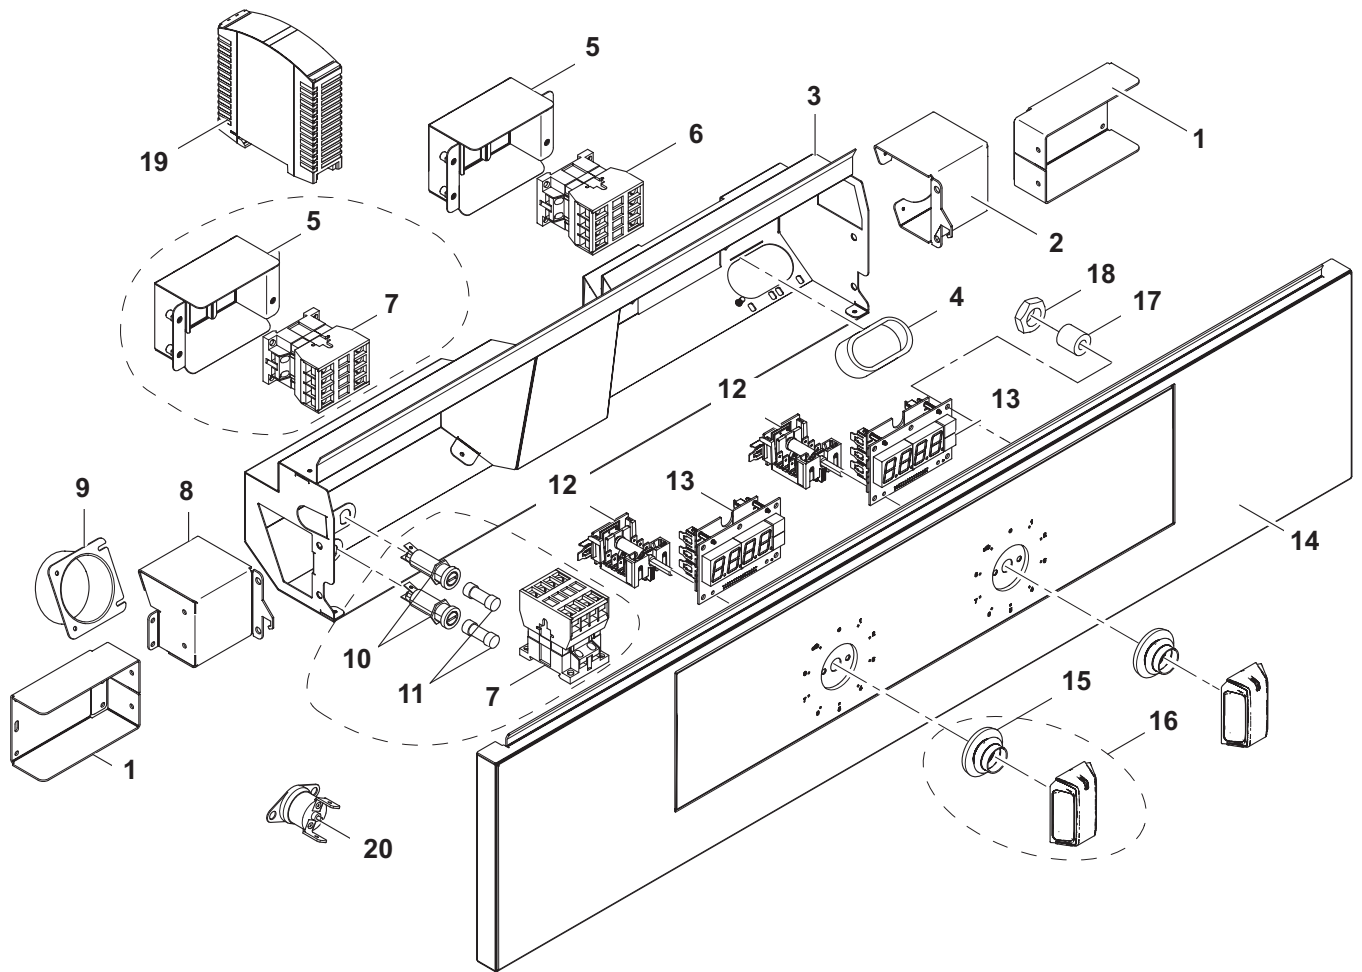

3	Alias	Code	Bezeichnung	Description	Ref.	Valid from Serial N°
1	82.3004.01	OG7448	Halterung Ventilationsbox L=100	Ventilation box support	all types	
2	82.3002	OG7450	Standardventilationsbox rechts	Ventilation box right	all types	
3	82.3034	*	Elektrobox 4 Zonen	Electrical compartment 4 zones	all types	
	83.9208	OG8193	Elektrobox UL	Electrical compartment UL	all types for USA	
4	1 201 2086	OG4872	Kantenschutz	Edge protection	all types	
5	82.3045	OG7012	Aufsteckblech	Conductor box	all types	
6	82.9228	OC2247	Schütz K2-30A00-40	Conductor K2-30A00-40	all types	
	82.9262	OC5051	Schütz K3-32A00 180 USA	Conductor K3-32A00 180 USA	all types for USA	
7	1 115 1757	OG4645	Schütz K3-14x027	Conductor K3-14x027	all types	
	82.9262	OC5051	Schütz K3-32A00 180 USA	Conductor K3-32A00 180 USA	all types for USA	
8	82.3001	*	Standardventilationsbox links	Ventilation box left	all types	
9	82.7550.01	OG7868	Rohrstutzen gerade	Pipe socket straight	all types	
10	87.9204	OCB130	Sicherungshalter Schurter 6.3x32 500V	Fuse holder Schurter 6.3x32 500V	Marine	
11	82.9171	OTTR73	Sicherung 6.3x32 0.63A 500V	Fuse 6.3x32 0.63A 500V	Marine	
12	82.9014	OG6245	Schalter off-Lin-Stby + 10k Poti	Switch off-Lin-Stby + 10k poti	all types	
	82.9244		Schalter off-Lin-Stby + 10k Poti (Marine)	Switch off-Lin-Stby + 10k poti (marine)	Marine	
13	82.7015	OG6246	Eurotas Display	Eurotas Display	D800/900	
	82.7015	OG7091	Eurotas Display	Eurotas Display	D800/D900	6101...
	72.5938.04	OKI362	Anzeigelampe grün	Indicator light, green	D850	
	72.5938.08	OKI364	Einsteckfassung grün/gelb Ø10mm	Lamp holder, green/yellow, Ø10mm	D850	
	72.5938.03	OKI361	Anzeigelampe klar	Indicator light, clear	D850	
	72.5938.07	OKI363	Einsteckfassung klar Ø10mm	Lamp holder, clear, Ø10mm	D850	
	72.5938.10	OG8192	Glimmlampe grün UL	Indicator light green UL	D850 for USA	
	72.5938.11	OG4247	Glimmlampe klar UL	Indicator light clear UL	D850 for USA