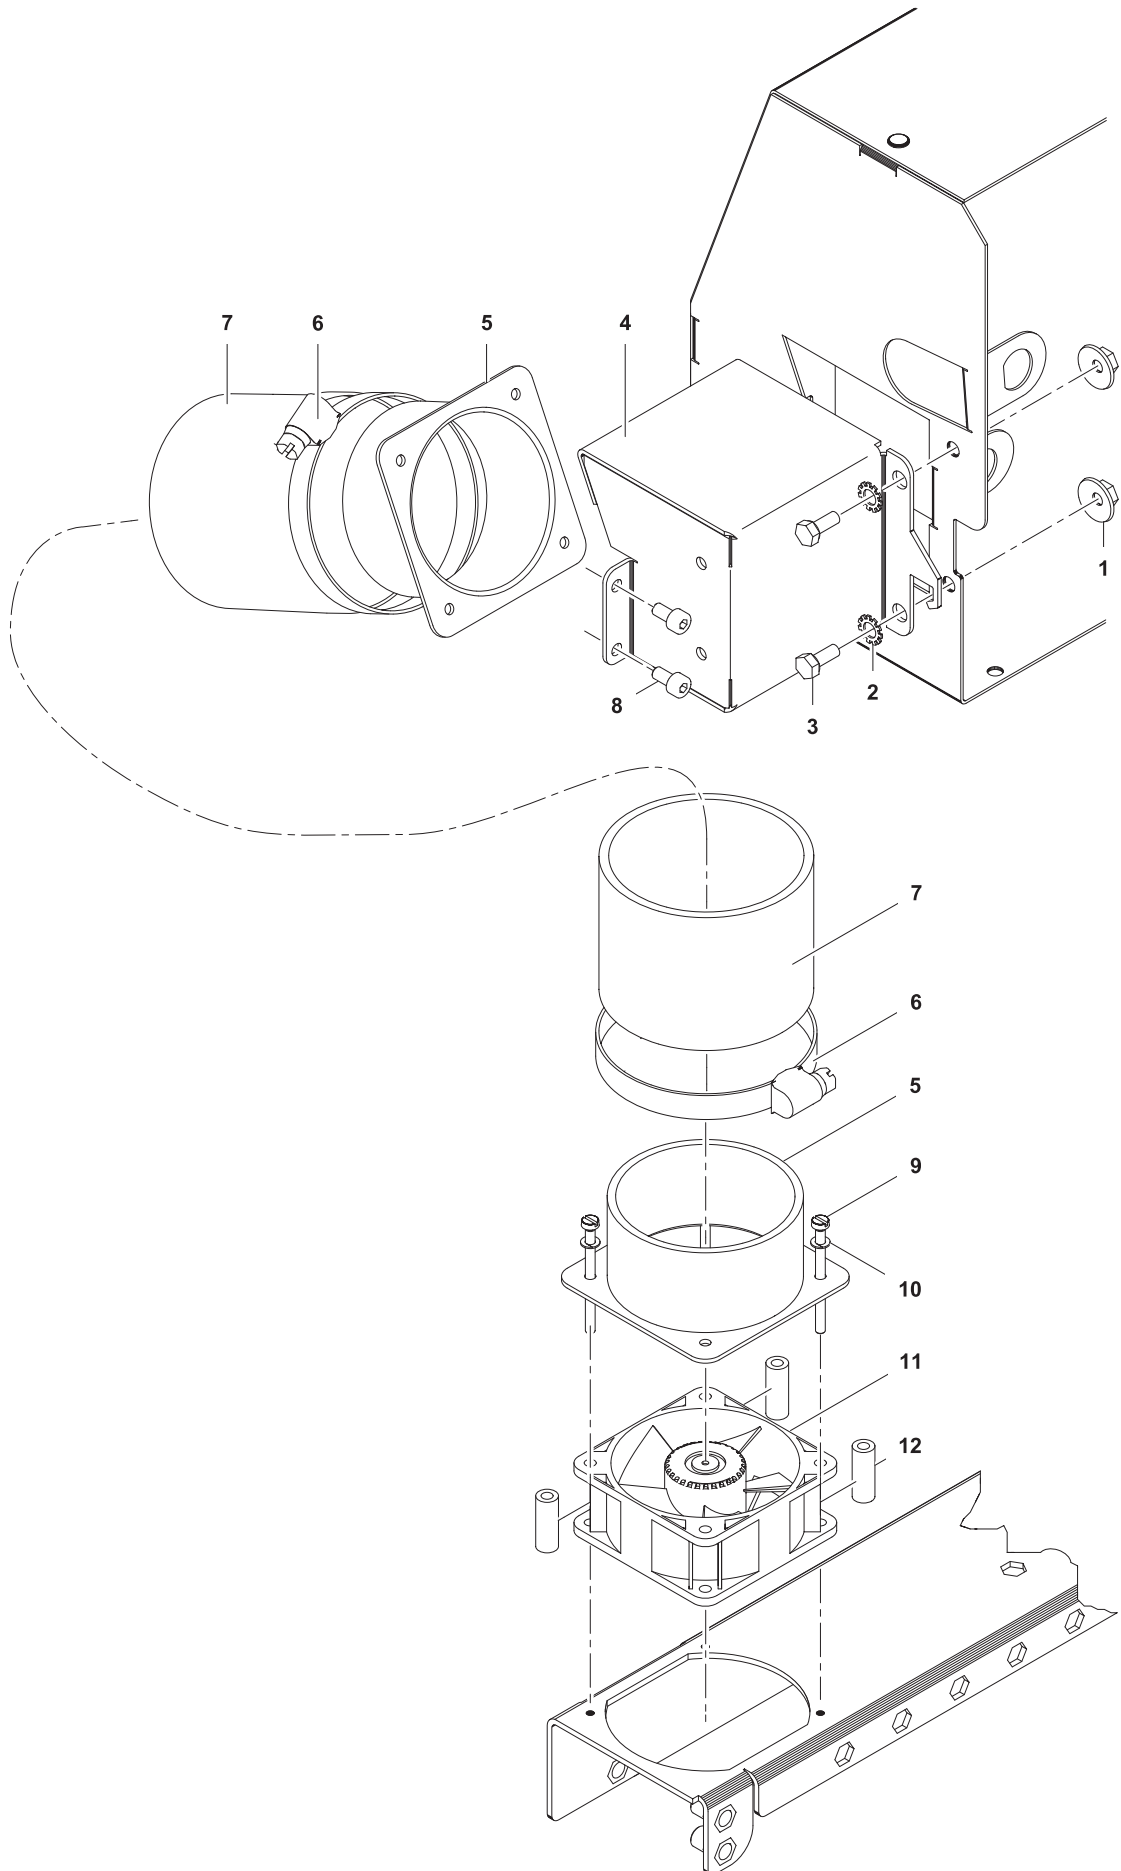

7	Alias	Code	Bezeichnung	Description	Ref.	Valid from Serial N°
	83.3769	OG7016	Schlängerstnage komplet 500	Set roling racks 500	2Zones Marine	
	83.3745	OG7017	Schlängerstnage komplet 1000	Set roling racks 1000	4Zones Marine	
1	83.3741	OG7218	Schiene-1000 15xØ8	Rolling rack-1000 15xØ8	4Zones Marine	
	83.3768	OG7295	Schiene-500 15xØ8	Rolling rack-500 15xØ8	2Zones Marine	
2	83.3744	OG7219	Schiene-1000 2xØ6	Rolling rack-1000 2xØ6	4Zones Marine	
	83.3767	OG7296	Schiene-500 2xØ6	Rolling rack-500 2xØ6	2Zones Marine	
3	83.3743	OG7220	Schiene-1000 2xØ17	Rolling rack-1000 2xØ17	4Zones Marine	
	83.3766	OG7297	Schiene-500 2xØ17	Rolling rack-500 2xØ17	2Zones Marine	
4	83.3742	OG7221	Schiene-1000 15xØ8 mittig	Rolling rack-1000 15xØ8 mittig	4Zones Marine	
5	82.7495	OG7362	Abstandsbolzen 22x80/M8	Spacer bolt 22x80/M8	all types Marine	
6	82.7464	OC2496	Dichtband (klebend)	Sealing strip	all types Marine	
7	82.0705	OG7010	Ablauf in Korpus	Drain in copus	H700 Marine	
8	712 044120.04	OG4918	Kep-Mutter M4	Keps nut M4	H700 Marine	
9	82.0704		Spritzschutzdeckel	Splash protection	H700 Marine	
10	82.0706	OG7009	Stutzen zu Ablauf	Drain flange	H700 Marine	
11	1 701 1069	OG6959	Flachkopfschraube M5x12	Flat head screw M5x12	H700 Marine	
12	82.0265.01		Halter GN-Schale links (Marine)	GN container suport left	H700 Marine	
13	82.0265.03		Halter GN-Schale rechts (Marine)	GN container suport right	H700 Marine	
14	1 701 1150	OG7041	Flachkopfschraube M5x45	Flat head screw M5x45	H700 Marine	
15	1 110 1355	OS1733	Schale 1/1 GN H100	Container GN 1/1 H100	4Zone/H700 Marine	
	82.7333	OG7382	Schale 1/3GN H100	Container GN 1/3 H100	2Zone/H700 Marine	
16	83.3718.01	OG6890	Tablar 400 für H3 Korpus	Shelf for 400 H3 corpus	2Zone/H700 Marine	
	83.3718.03	OG6920	Tablar 900 für H3 Korpus	Shelf for 900 H3 corpus	4Zone/H700Marine	
17	82.3029		Halteblech	Metal support	all types Marine	
18	82.9209	006710	Autotransformer 0-240-400-440V - 150VA	Autotransformer 0-240-400-440V - 150VA	all types Marine	
19	1 701 3502	OG3595	Unterlegscheibe M4	Washer M4	all types Marine	
20	1 701 7060		Fächerscheibe M4	Fan washer M4	all types Marine	
21	1 701 2629	OG5854	Sechskantschraube M4x12	Hex bolt M4x12	all types Marine	
22	82.0113.02	OG7385	Leitblech H700 rechts	Aeration sheet right H700	H700 Marine	
23	82.0113.01	OG7386	Leitblech H700 links	Aeration sheet left H700	H700 Marine	
24	1 701 7002	OG2923	Fächerscheibe M5	Fan washer M5	H700 Marine	
25	1 701 2579	OG4020	Sechskantschraube M5x16	Hex bolt M5x16	H700 Marine	
26	82.7467	OC7307	Dichtung 5mm	Sealing sides 5mm	H700 Marine	
27	1 701 5051	OG6753	Fächerscheibe M6	Fan washer M6	H700 Marine	
28	1 701 2600	OKT919	Sechskantschraube M6x12	Hex bolt M6x12	H700 Marine	
29	83.3728	OG6886	Stellfuß 2" Marine 145-252mm	Adjustable feet 2" Marine 145-252mm	H700 Marine	
30	82.1020.05	OG7280	Rückwand 500x700	Back panel 500x700	2Zones/H700 Marine	
	82.1020.10	OG7281	Rückwand 1000x700	Back panel 1000x700	4Zones/H700 Marine	
31	82.0350.03		Fuss M10 200mm Marine	Foot M10 200mm Marine	H700 Marine