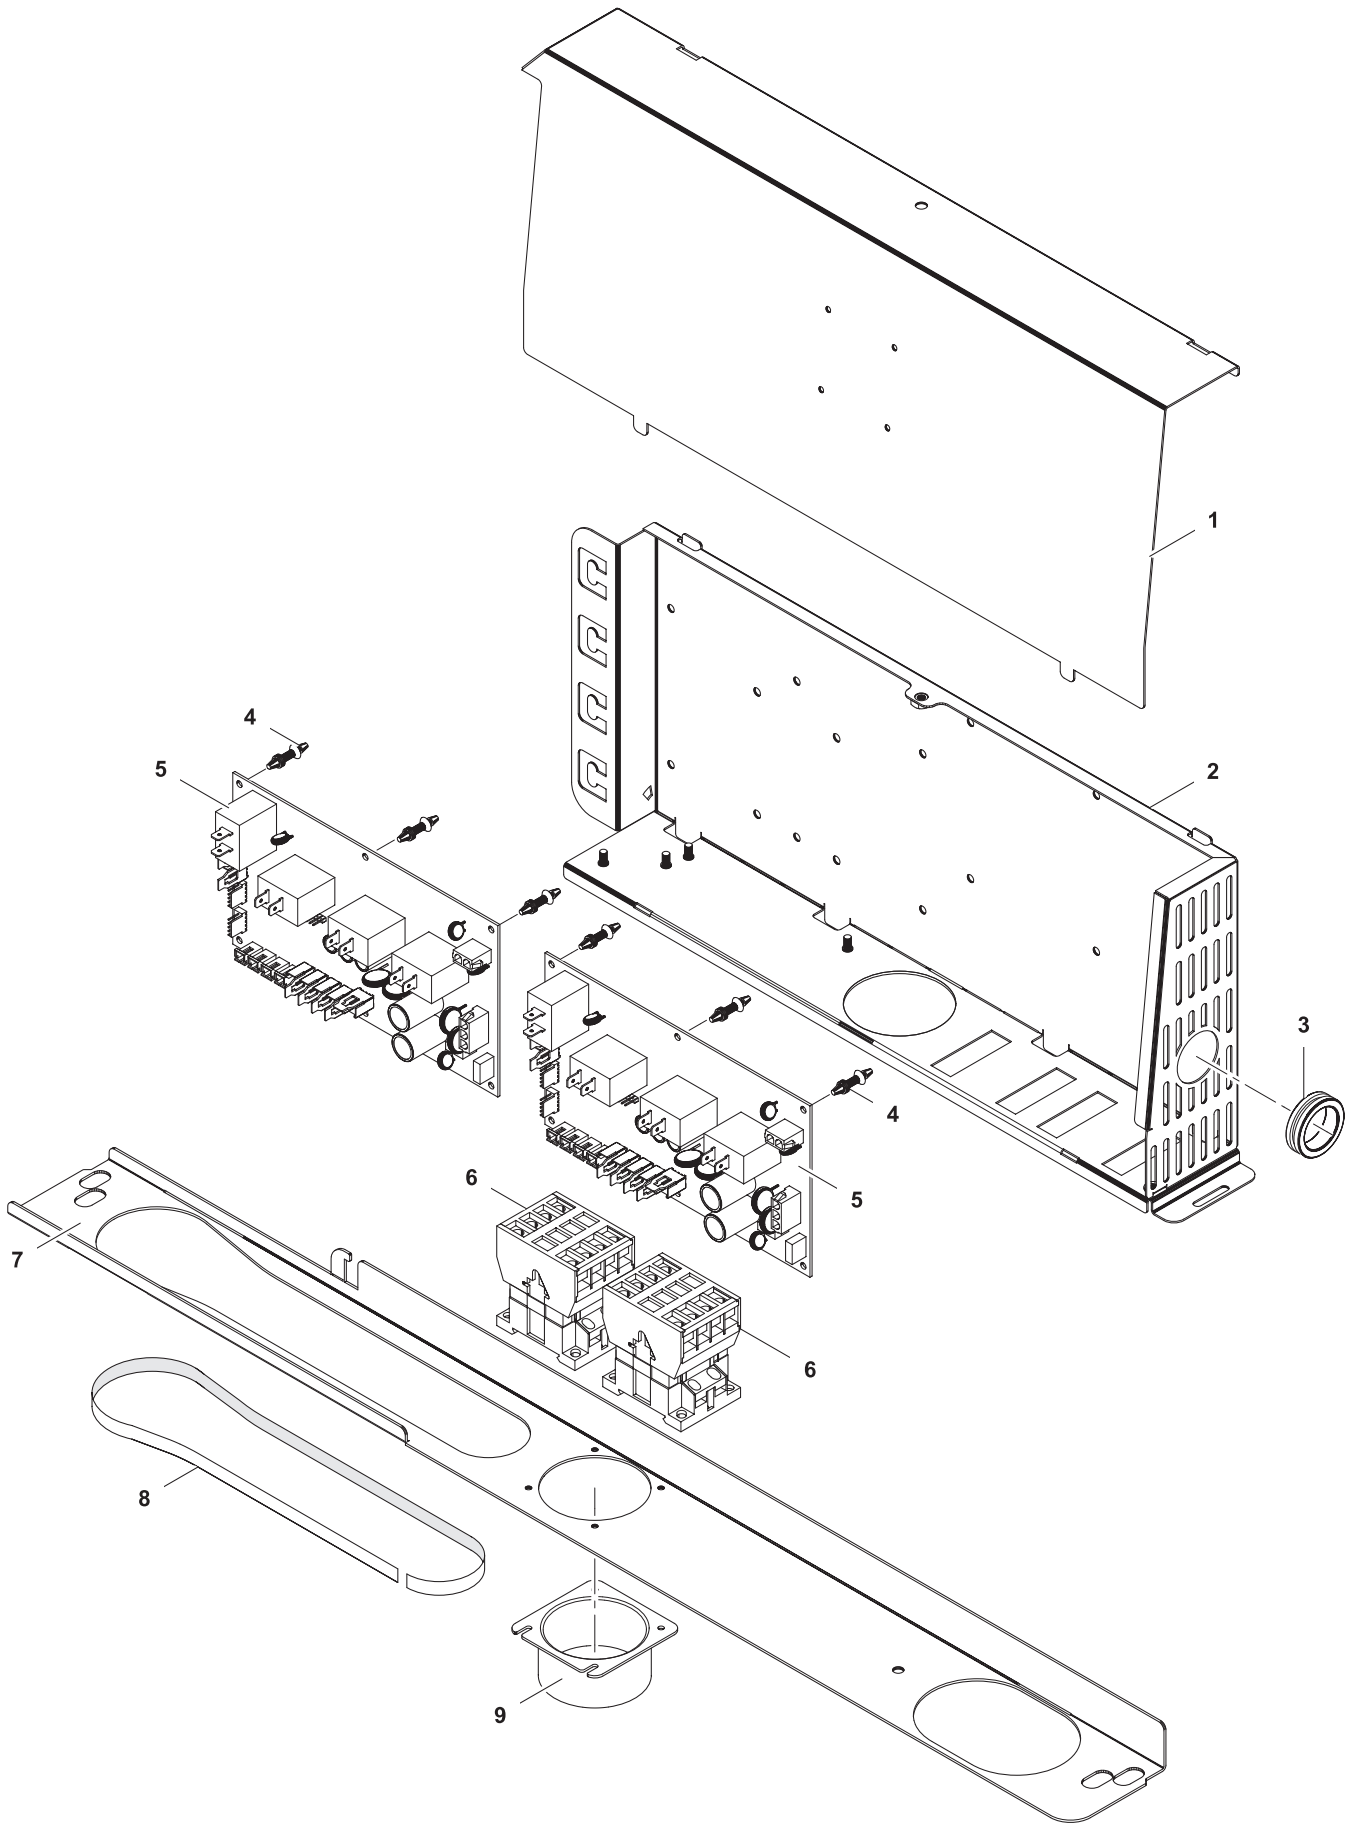

4	Alias	Code	Bezeichnung	Description	Ref.	Valid from Serial N°
1	82.3042	*	Deckel Elektrobox Sparta	Top cover Sparta box	all 4Zone	
2	82.3041	*	Elektrobox Sparta	Sparta box	all 4Zone	
3	712 044961.17	OKT854	Kabeltülle Ø25/Ø31/Ø35x10	Cable: sleeve Ø25/Ø31/Ø35x10	all 4Zone	
4	75.5000.05	OC3750	Distanzhalter Kunststoff	Plastic spacer support	all 4Zone	
5	82.7014.KD	OG6221	Mainboard SPARTA	Mainboard SPARTA	all 4Zone	
6	1 115 1757	OG4645	Schütz K3-14x027 + K2-E230	Conductor K3-24x027 + K2-E230	4Zone/D900	
	82.9555	OL0430	Schütz K3-18A10 180	Conductor K3-18A10 180	for USA	
7	82.3040.01	*	Schiene Spatabox D800	Guide track D800	all 4Zone	
	82.3040.02	*	Schiene Spatabox D850	Guide track D850	all 4Zone	
	82.3040.03	*	Schiene Spatabox D900	Guide track D900	all 4Zone	
8	1 201 2086	OG4872	Kantenschutz	Edge protection	all 4Zone	
9	82.7550.01	OG7868	Rohrstutzen gerade	Pipe socket straight	all 4Zone