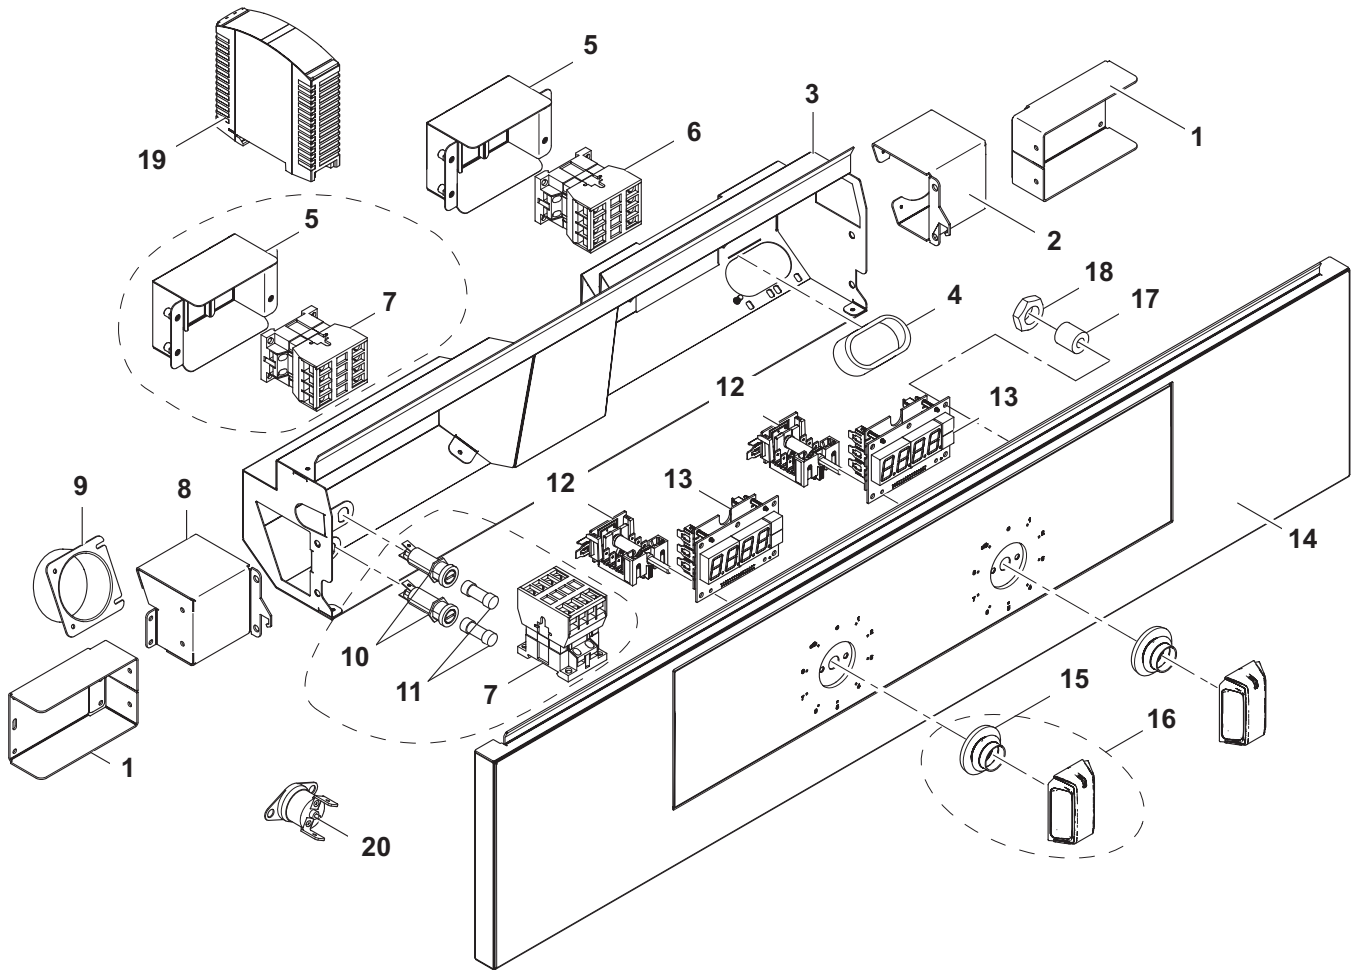

3	Alias	Code	Bezeichnung	Description	Ref.	Valid from Serial N°
1	82.3004.01	OG7448	Halterung Ventilationsbox L=100	Ventilation box support	all types	
2	82.3002	OG7450	Standardventilationsbox rechts	Ventilation box right	all types	
3	82.3034	*	Elektrobox 4 Zonen	Electrical compartment 4 zones	all types	
	83.9208	OG8193	Elektrobox UL	Electrical compartment UL	all types for USA	
4	1 201 2086	OG4872	Kantenschutz	Edge protection	all types	
5	82.3045	OG7012	Aufsteckblech	Conductor box	all types	
6	82.9228	OC2247	Schütz K2-30A00-40	Conductor K2-30A00-40	all types	
	82.9262	OC5051	Schütz K3-32A00 180 USA	Conductor K3-32A00 180 USA	all types for USA	
7	1 115 1757	OG4645	Schütz K3-14x027	Conductor K3-14x027	all types	
	82.9262	OC5051	Schütz K3-32A00 180 USA	Conductor K3-32A00 180 USA	all types for USA	
8	82.3001	*	Standardventilationsbox links	Ventilation box left	all types	
9	82.7550.01	OG7868	Rohrstutzen gerade	Pipe socket straight	all types	
10	87.9204	OCB130	Sicherungshalter Schurter 6.3x32 500V	Fuse holder Schurter 6.3x32 500V	Marine	
11	82.9171	OTTR73	Sicherung 6.3x32 0.63A 500V	Fuse 6.3x32 0.63A 500V	Marine	
12	82.9014	OG6245	Schalter off-Lin-Stby + 10k Poti	Switch off-Lin-Stby + 10k poti	all types	
	82.9244		Schalter off-Lin-Stby + 10k Poti (Marine)	Switch off-Lin-Stby + 10k poti (marine)	Marine	
13	82.7015	OG6246	Eurotas Display	Eurotas Display	D800/900	
	82.7015	OG7091	Eurotas Display	Eurotas Display	D800/D900	6101...
	72.5938.04	OKI362	Anzeigelampe grün	Indicator light, green	D850	
	72.5938.08	OKI364	Einsteckfassung grün/gelb Ø10mm	Lamp holder, green/yellow, Ø10mm	D850	
	72.5938.03	OKI361	Anzeigelampe klar	Indicator light, clear	D850	
	72.5938.07	OKI363	Einsteckfassung klar Ø10mm	Lamp holder, clear, Ø10mm	D850	
	72.5938.10	OG8192	Glimmlampe grün UL	Indicator light green UL	D850 for USA	
	72.5938.11	OG4247	Glimmlampe klar UL	Indicator light clear UL	D850 for USA