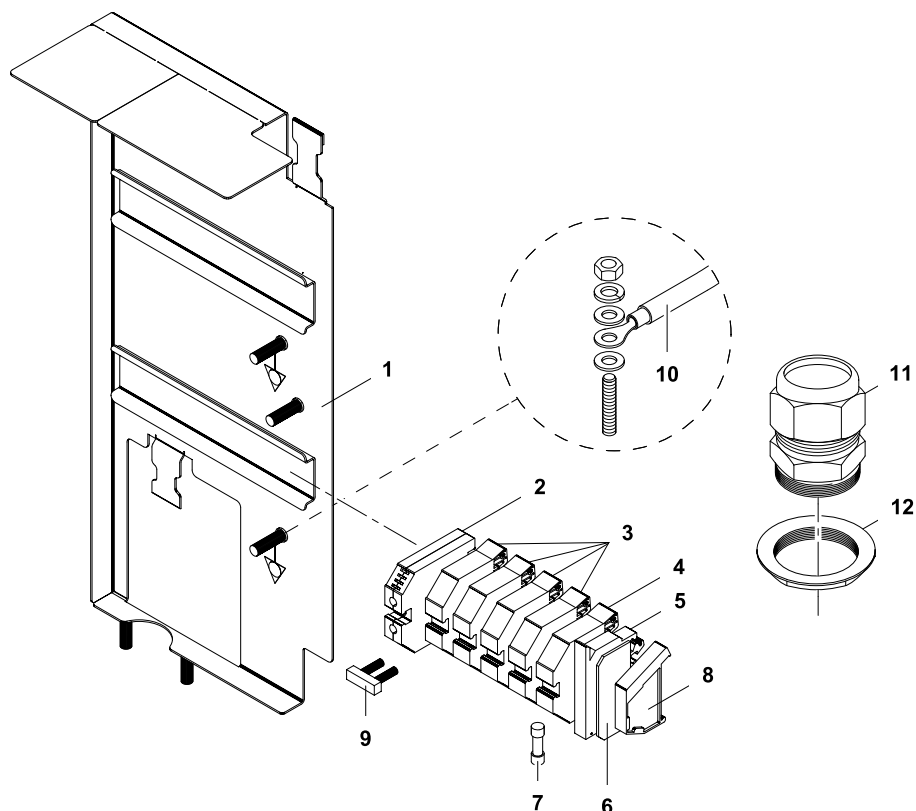

* Components on demand
* Teile auf Anfrage

7	Alias	Code	Bezeichnung	Description	Ref.	Valid from Serial N°
	83.3769	OG7016	Schlingerstnage komplet 500	Set roling racks 500	2Zones Marine	
	83.3745	OG7017	Schlingerstnage komplet 1000	Set roling racks 1000	4Zones Marine	
1	83.3741	OG7218	Schiene-1000 15xØ8	Rolling rack-1000 15xØ8	4Zones Marine	
	83.3768	OG7295	Schiene-500 15xØ8	Rolling rack-500 15xØ8	2Zones Marine	
2	83.3744	OG7219	Schiene-1000 2xØ6	Rolling rack-1000 2xØ6	4Zones Marine	
	83.3767	OG7296	Schiene-500 2xØ6	Rolling rack-500 2xØ6	2Zones Marine	
3	83.3743	OG7220	Schiene-1000 2xØ17	Rolling rack-1000 2xØ17	4Zones Marine	
	83.3766	OG7297	Schiene-500 2xØ17	Rolling rack-500 2xØ17	2Zones Marine	
4	83.3742	OG7221	Schiene-1000 15xØ8 mittig	Rolling rack-1000 15xØ8 mittig	4Zones Marine	
5	82.7495	OG7362	Abstandsbolzen 22x80/M8	Spacer bolt 22x80/M8	all types Marine	
6	82.7464	OC2496	Dichtband (klebend)	Sealing strip	all types Marine	
7	82.0705	OG7010	Ablauf in Korpus	Drain in copus	H700 Marine	
8	712 044120.04	OG4918	Kep-Mutter M4	Keps nut M4	H700 Marine	
9	82.0704		Spritzschutzdeckel	Splash protection	H700 Marine	
10	82.0706	OG7009	Stutzen zu Ablauf	Drain flange	H700 Marine	
11	1 701 1069	OG6959	Flachkopfschraube M5x12	Flat head screw M5x12	H700 Marine	
12	82.0265.01		Halter GN-Schale links (Marine)	GN container suport left	H700 Marine	
13	82.0265.03		Halter GN-Schale rechts (Marine)	GN container suport right	H700 Marine	
14	1 701 1150	OG7041	Flachkopfschraube M5x45	Flat head screw M5x45	H700 Marine	
15	1 110 1355	OS1733	Schale 1/1 GN H100	Container GN 1/1 H100	4Zone/H700 Marine	
	82.7333	OG7382	Schale 1/3GN H100	Container GN 1/3 H100	2Zone/H700 Marine	
16	83.3718.01	OG6890	Tablar 400 für H3 Korpus	Shelf for 400 H3 corpus	2Zone/H700 Marine	
	83.3718.03	OG6920	Tablar 900 für H3 Korpus	Shelf for 900 H3 corpus	4Zone/H700Marine	
17	82.3029		Halteblech	Metal support	all types Marine	
18	82.9209	006710	Autotransformer 0-240-400-440V - 150VA	Autotransformer 0-240-400-440V - 150VA	all types Marine	
19	1 701 3502	OG3595	Unterlegscheibe M4	Washer M4	all types Marine	
20	1 701 7060		Fächerscheibe M4	Fan washer M4	all types Marine	
21	1 701 2629	OG5854	Sechskantschraube M4x12	Hex bolt M4x12	all types Marine	
22	82.0113.02	OG7385	Leitblech H700 rechts	Aeration sheet right H700	H700 Marine	
23	82.0113.01	OG7386	Leitblech H700 links	Aeration sheet left H700	H700 Marine	
24	1 701 7002	OG2923	Fächerscheibe M5	Fan washer M5	H700 Marine	
25	1 701 2579	OG4020	Sechskantschraube M5x16	Hex bolt M5x16	H700 Marine	
26	82.7467	OC7307	Dichtung 5mm	Sealing sides 5mm	H700 Marine	
27	1 701 5051	OG6753	Fächerscheibe M6	Fan washer M6	H700 Marine	
28	1 701 2600	OKT919	Sechskantschraube M6x12	Hex bolt M6x12	H700 Marine	
29	83.3728	OG6886	Stellfuß 2" Marine 145-252mm	Adjustable feet 2" Marine 145-252mm	H700 Marine	
30	82.1020.05	OG7280	Rückwand 500x700	Back panel 500x700	2Zones/H700 Marine	
	82.1020.10	OG7281	Rückwand 1000x700	Back panel 1000x700	4Zones/H700 Marine	
31	82.0350.03		Fuss M10 200mm Marine	Foot M10 200mm Marine	H700 Marine	