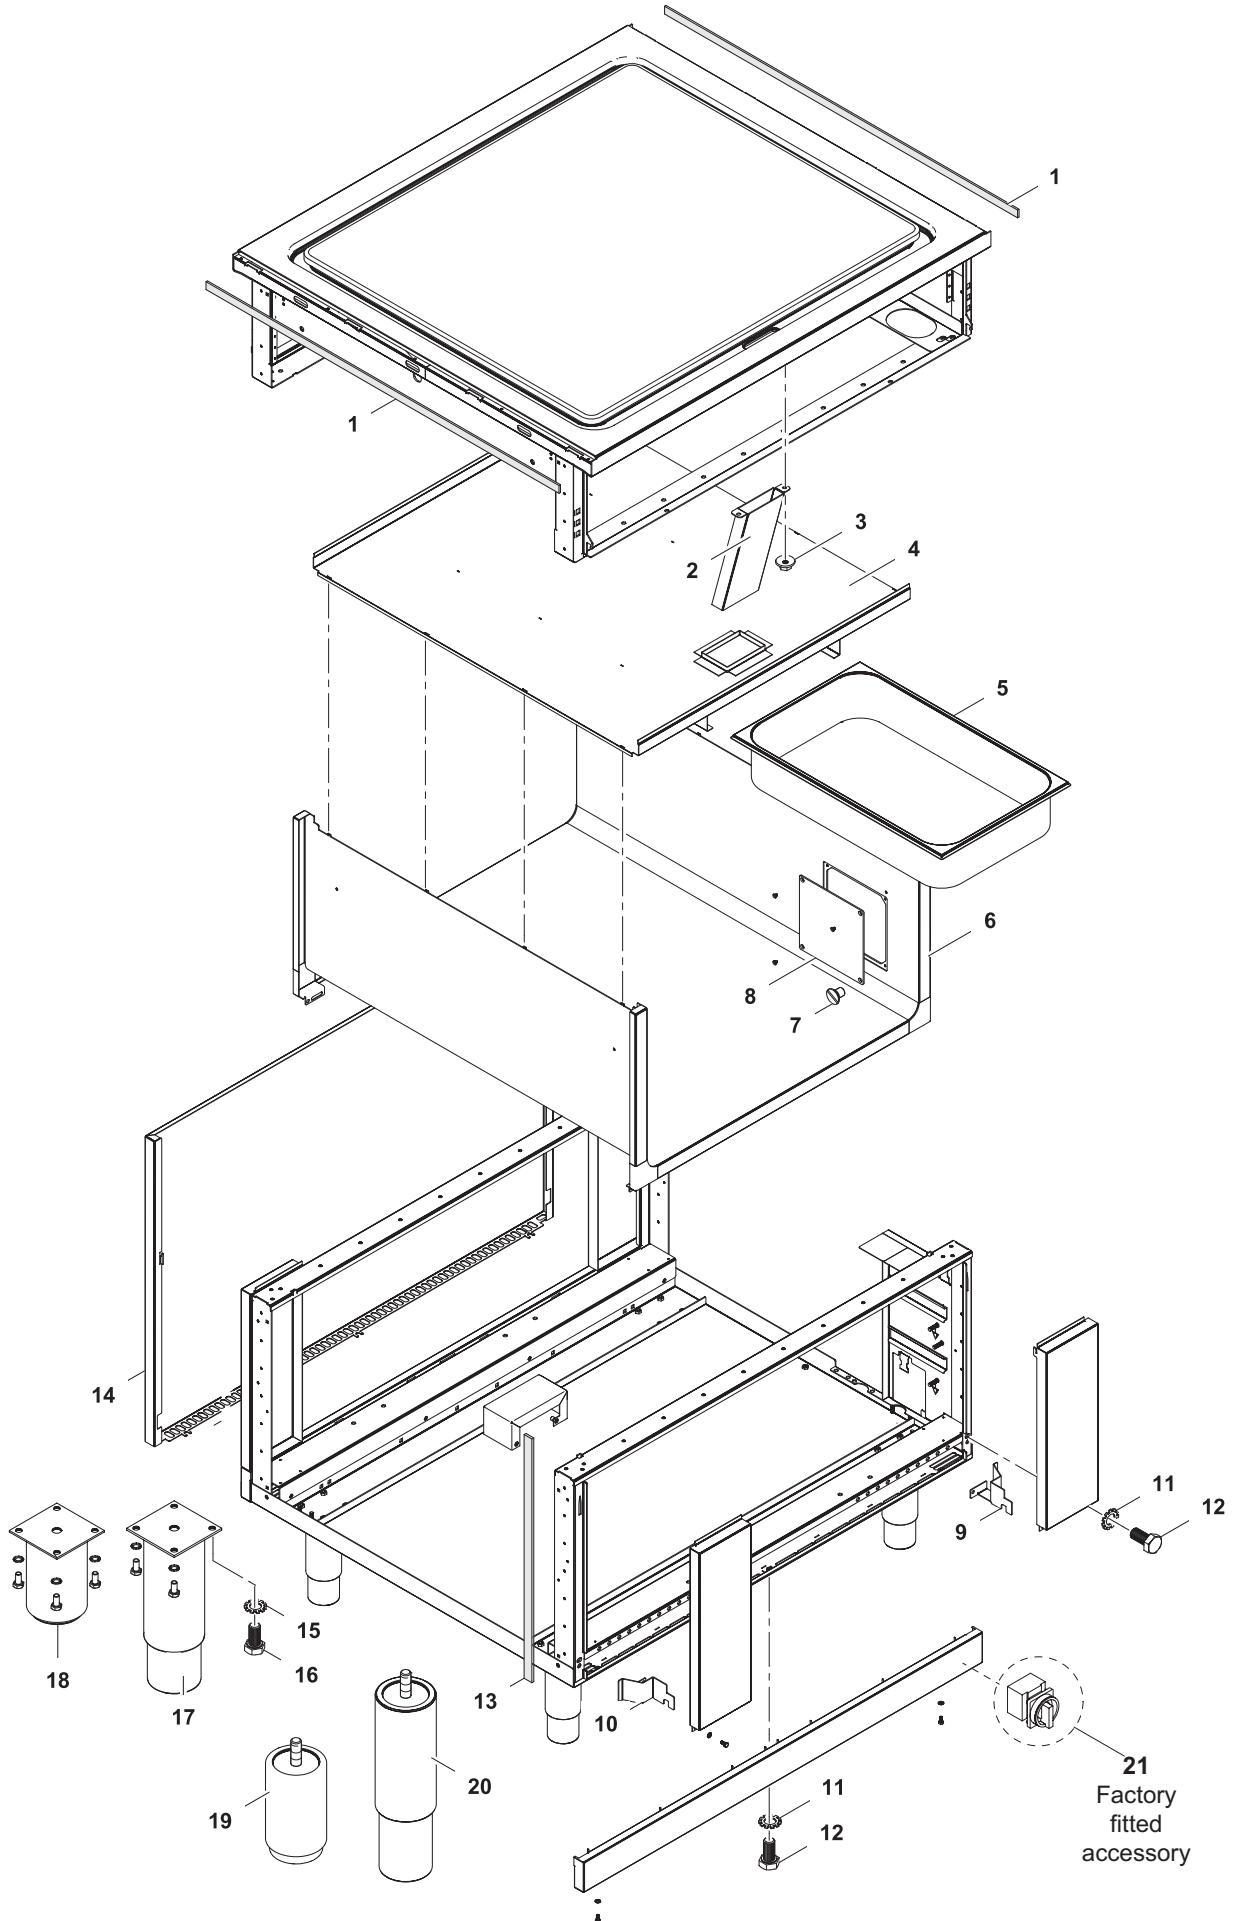

6	Alias	Code	Bezeichnung	Description	Ref.	Valid from Serial N°
1	82.7464	0C2496	Dichtband (klebend)	Sealing strip	all types	
2	82.0651	0G7294	Ablauf in Korpus	Drain in copus	H700/800	
3	712 044120.04	0G4918	Kep-Mutter M4	Keps nut M4	H700/800	
4	82.0101.13	*	Korpusdeckel H2 W500/D800/900/850	Cover for corpus H2 W500/D800/900/850	b c e g h	
	82.0101.14	*	Korpusdeckel H2 W800/D800/850	Cover for corpus H2 W800/D800/850	n o q	
	82.0101.19	*	Korpusdeckel H2 W1000/D900	Cover for corpus H2 W1000/D900	s t	
5	1 110 1355	0S1733	Schale 1/1 GN H100	Container GN 1/1 H100	4Zone, H700/800	
	82.7333	0G7382	Schale 1/3GN H100	Container GN 1/3 H100	2Zone, H700/800	
6	82.0220.01	0G7048	Korpus komplett W500 1S H2 D800/900	Corpus complete W500 1S H2 D800/900	b c g h	
	82.2436.04	*	Korpus komplett W500 1S NHC D850	Corpus complete W500 1S NHC D850	e	
	82.0220.11	0G7046	Korpus komplett W800 1S H2 D800	Corpus complete W800 1S H2 D800	o	
	82.2436.09	0G7047	Korpus komplett W800 1S NHC D850	Corpus complete W800 1S NHC D850	q	
	82.0220.21	*	Korpus komplett W1000 1S H2 D900	Corpus complete W1000 1S H2 D900	s t v	
7	1 701 1145	0G6758	Senkkopfschraube M4x6	Countersunk screw M4x6	H700/800	
8	82.0223.01	0G6757	Deckel Servicefenster	Cover plate	H700/800	
9	82.0113.02	0G7385	Leitblech H700 rechts	Aeration sheet right H700	H700	
	82.0113.12	0G7388	Leitblech H800 rechts	Aeration sheet right H800	H800	
10	82.0113.01	0G7386	Leitblech H700 links	Aeration sheet left H700	H700	
	82.0113.11	0G7387	Leitblech H800 links	Aeration sheet left H800	H800	
11	1 701 7002	0G2923	Fächerscheibe M5	Fan washer M5	H700/800	
12	1 701 2579	0G4020	Sechskantschraube M5x16	Hex bolt M5x16	H700/800	
13	82.7467	0C7307	Dichtung 5mm	Sealing sides 5mm	H700/800	5101...
14	82.1102.04	*	Rückwand 1S 500x700	Back panel 1S 500x700	2Zone/H700	
	82.1102.24	*	Rückwand 1S 500x800	Back panel 1S 500x800	2Zone/H800	
	82.1102.07	0G7286	Rückwand 1S 800x700	Back panel 1S 800x700	n	
	82.1102.27	*	Rückwand 1S 800x800	Back panel 1S 800x800	o	
	82.1102.09	*	Rückwand 1S 1000x700	Back panel 1S 1000x700	s v	
	82.1102.29	*	Rückwand 1S 1000x800	Back panel 1S 1000x800	t	
15	1 701 5051	0G6753	Fächerscheibe M6	Fan washer M6	H700/800	
16	1 701 2600	OKT919	Sechskantschraube M6x12	Hex bolt M6x12	H700/800	
17	86.0001	0G5391	Stellfuß 2" 145-252mm rund	Adjustable feet 2" 145-252mm, round	H700	
18	86.2385	0G6140	Stellfuß 2" 100mm	Adjustable feet 2" 100mm	H800	
19	82.0350.02		Fuss M10 100mm	Foot M10 100mm	H800	7141...
20	82.0350.01		Fuss M10 200mm	Foot M10 200mm	H700	7141...
21	76.9164.01	0G2137	Hauptschalter 25A	Main switch 25A	2 zones, H800	8041...
21	76.9164.02	OK4979	Hauptschalter 63A	Main switch 63A	4 zones, H800	8041...

* Components on demand
* Teile auf Anfrage