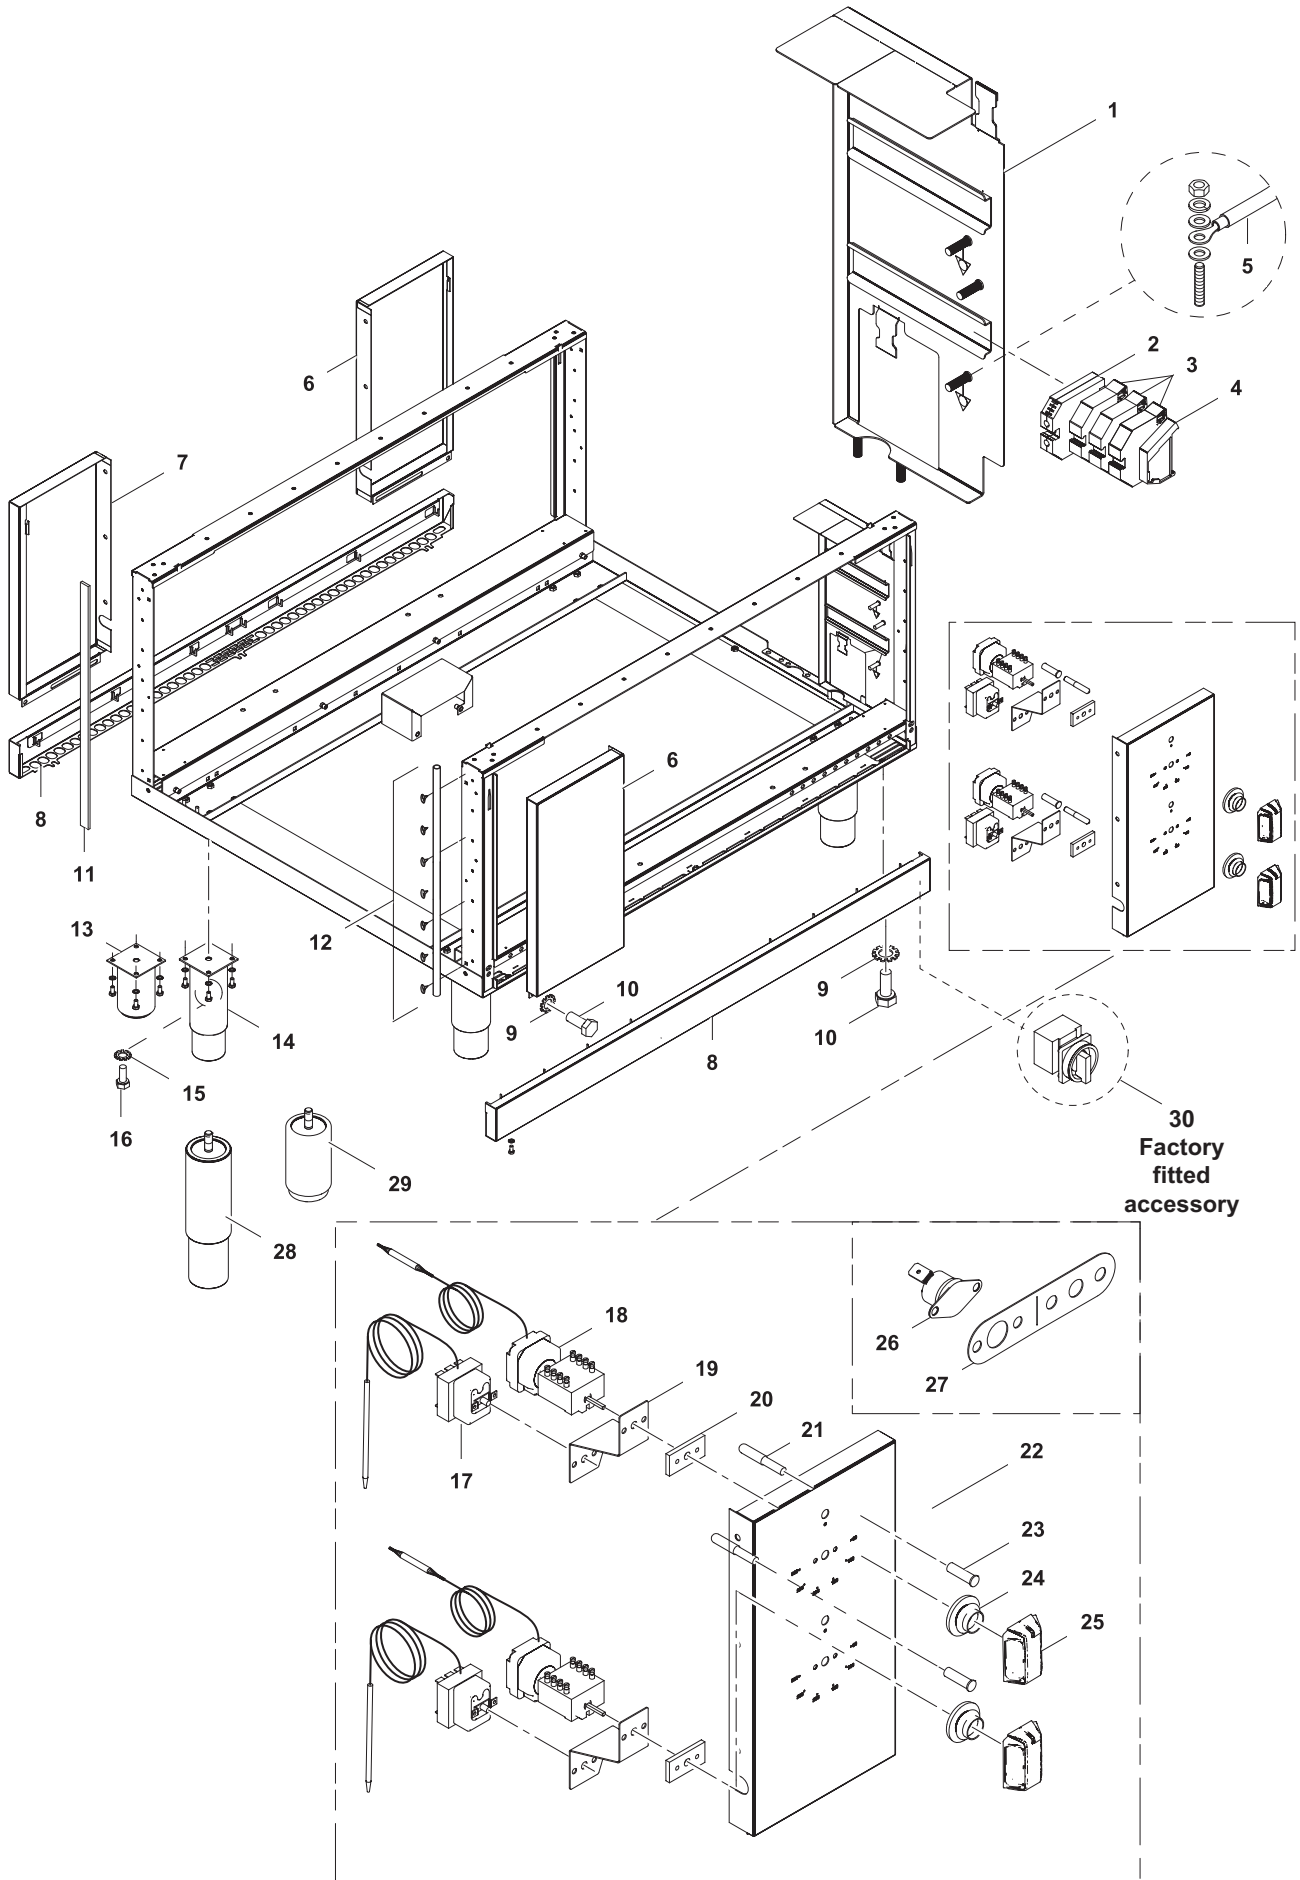

* Components on demand
* Teile auf Anfrage

2	Alias	Code	Bezeichnung	Description	Ref.	Valid from Serial N°
1	82.3030.02	OG6423	Klemmenträger	Terminal support		
	82.3051	OG7430	Klemmenträger	Terminal support		5431...
2	75.2011.02	OKT729	Schutzleiterklemme 10mm²	Ground conductor terminal 16mm²		
3	75.2010.30	OKT732	Reihenkleme 10mm² grau	Terminal block 16mm² grey		
4	75.2013	OKX290	Arretierstück	Fixation		
5	82.9103	OG6424	Kabel Haupterd draht L400 6mm²	Main earthing cable L400 6mm²		
6	82.1046.07	*	Ofenblende 51mm links	Oven panel 51mm links	D800/850	
	82.1046.01	*	Ofenblende 201mm links	Oven panel 201mm links	D900	
	82.1046.05	*	Ofenblende 151mm links	Oven panel 151mm links	all 2-Sides	
7	82.1046.08	*	Ofenblende 51 rechts	Oven panel 51 rechts	2-Sides/D800	
	82.1046.02	*	Ofenblende 201 rechts	Oven panel 201 rechts	2-Sides/D900	
8	82.1140.08	OG7288	Anschlussdeckel H66/L800	Bottom front panel H66/L800	H700/D800 no C-Board	
	82.1140.28	*	Anschlussdeckel H166/L800	Bottom front panel H166/L800	H800/D800 no C-Board	
	82.1140.10	OG7901	Anschlussdeckel H66/L1000	Bottom front panel H66/L1000	H700/D900 no C-Board	
	82.1140.30	OG7792	Anschlussdeckel H166/L1000	Bottom front panel H166/L1000	H800/D900 no C-Board	
9	1 701 7002	OG2923	Fächerscheibe M5	Fan washer M5		
10	1 701 2579	OG4020	Sechskantschraube M5x16	Hex bolt M5x16		
11	82.7467	OC7307	Dichtung 5mm	Sealing sides 5mm		5101...
12	82.7334	OG6396	Dichtung Geräte seitwärts (NM)	Side-sealing strip		
13	86.2385	OG6140	Stellfuß 2" 100mm	Adjustable feet 2" 100mm	H800	
14	86.0001	OG5391	Stellfuß 2" 145-252mm rund	Adjustable feet 2" 145-252mm, round	H700	
15	1 701 5051	OG6753	Fächerscheibe M6	Fan washer M6	H700/800	
16	1 701 2600	OKT919	Sechskantschraube M6x12	Hex bolt M6x12	H700/800	
17	82.9053	004269	Sicherheitsthermostat 360°C-25K	Safety thermostat 360°C-25K		
	82.9535	OG8207	Sicherheitsthermostat 365°C	Safety thermostat 365°C	for USA	
18	82.9120	OG6318	Schalter off - lin 3/4 + Regler 280°C	Switch off - lin 3/4 + control 280°C	for all/USA	
19	82.6524	OG7228	Montagewinkel	Mounting angle		
20	82.2665	OG7229	Zwischenblech	Spacer plate		
21	72.5938.03	OKI361	Anzeigelampe klar	Indicator light, clear		
	72.5938.11	OG4247	Glimmlampe klar UL	Indicator light clear UL	for USA	
22	82.1120.02	*	Reglerblende Ofen 151mm (°C)	Control panel oven 151 mm (°C)	D800/850	
	82.1120.03	*	Reglerblende Ofen 201mm (°C)	Control panel oven 201 mm (°C)	D900	
	82.1120.12	OG8141	Reglerblende Ofen 151mm (°F)	Control panel oven 151 mm (°F)	for USA	
	82.1120.13	OG8102	Reglerblende Ofen 201mm (°F)	Control panel oven 201 mm (°F)	for USA	
23	72.5938.07	OKI363	Einsteckfassung klar Ø10mm	Lamp holder, clear, Ø10mm		
24	82.7009	OG6247	Dichtung Drehgriff	Sealing for handle		
25	82.9124.01	OG6369	Drehgriff mit Adapter 0°x6.0	Handle with adapter 0°x6.0		
26	82.9062	OG6231	Temperatur-Thermostat 50°	Temperature thermostat 50°		
27	82.2682	OG7282	Blech	Metal sheet		
28	82.0350.01		Fuss M10 200mm	Foot M10 200mm	H800	7141...
29	82.0350.02		Fuss M10 100mm	Foot M10 100mm	H700	7141...
30	76.9164.01	OG2137	Hauptschalter 25A	Main switch 25A	H800	8041...
	82.9136	OG7283	Kabel: Temperatur-Thermostat	Cable: Temperatur-Thermostat		
	82.9104	OG7389	Kabel: X0 - Schalter - 5+6 (Ofen)	Cable: X0 - switch - 5+6 (oven)		
	82.9071.01	OG7390	Kabel: Schalter R5-STB1-E5 H5 (Ofen)	Cable: switch R5-STB1-E5 H5 (oven)		
	82.9071.02	OG7391	Kabel: Schalter R6-STB2-E6 H6 (Ofen)	Cable: switch R6-STB2-E6 H6 (oven)		
	82.9515	OG8210	Kabel: UL X0 - Schalter - 5+6 (Ofen)	Cable: UL X0 - switch - 5+6 (oven)	for all USA	
	82.9516.01	OG8211	Kabel: UL Schalter 5-STB1-E5 H5 (Ofen)	Cable: UL switch 5-STB1-E5 H5 (oven)	for all USA	
	82.9516.02	OG8212	Kabel: UL Schalter 6-STB2-E6 H6 (Ofen)	Cable: UL switch 6-STB2-E6 H6 (oven)	for all USA	
	82.9282	OG8209	Kabel: UL Ofen-Trafo-Querstromlüfter	Cable: UL oven-trafo-tangential fan	for all USA	
	87.9152	OG6786	Transformator 450VA 480/240/220/208/120-24/10-12V	Transformer 450VA 480/240/220/208/120-24/10-12V	for USA	
	82.7582	OG8208	Querstromlüfter GLN65/2400 115V	Tangential fan GLN65/2400 115V	for USA	