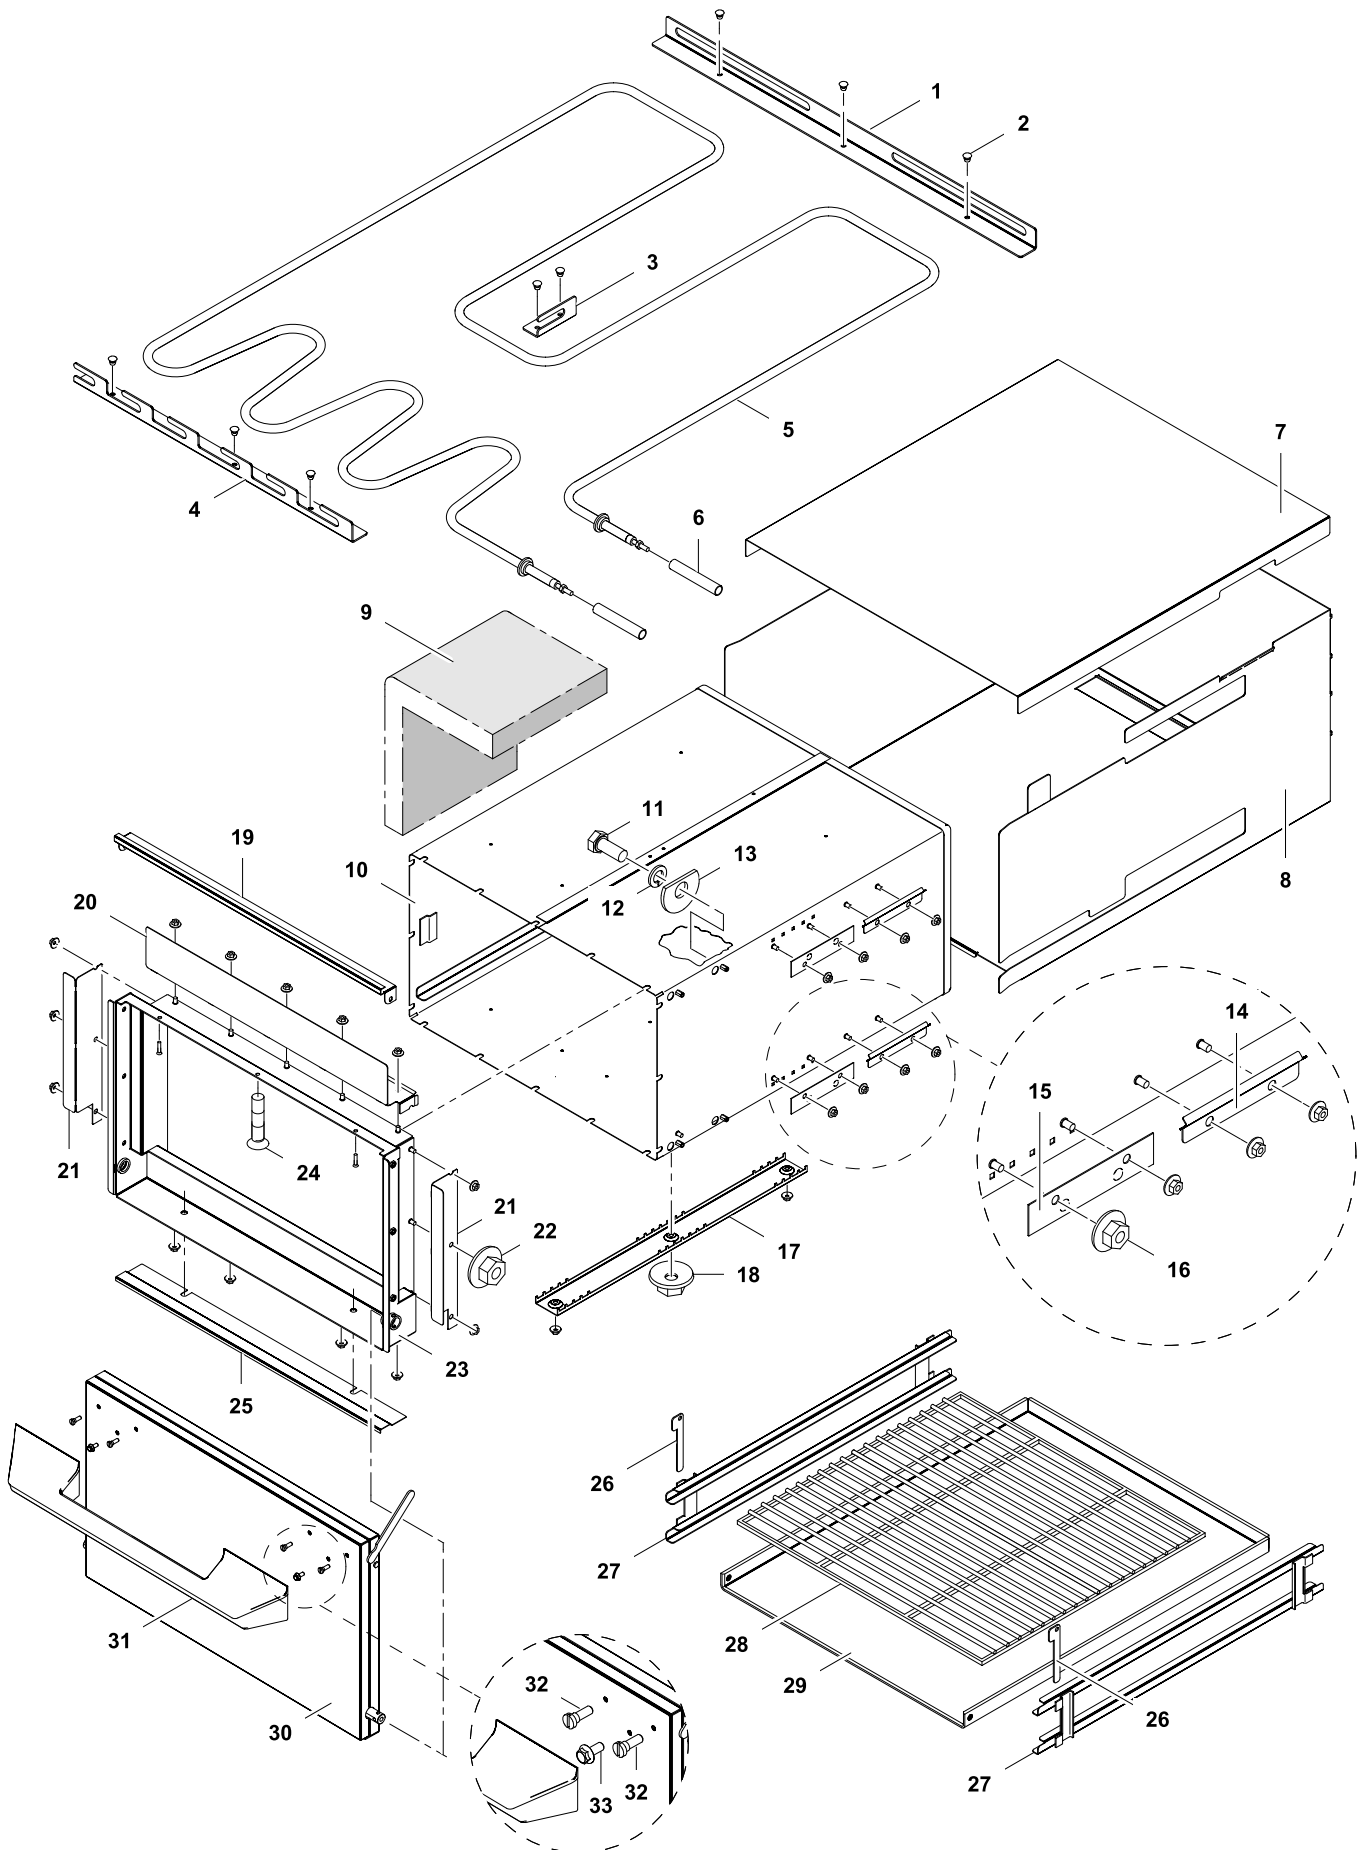

Page	Index	Last Updates	Page	Pos.
2	Oven	12/2015	all	
4	Oven base	01/2017	all	
		04/2017	4	
		01/2018	3, 5	added spare parts for USA
		05/2018	5	30

Valid from Ser. № 3101....

1	Alias	Code	Bezeichnung	Description	Ref.	Valid from Serial N°
1	72.6609	OT2542	Halter Heizung hinten	Heating element support backside		
2	1 701 1102	OG6411	Niete 4x7.3	Rivet 4x7.3		
3	72.6610	OT2543	Halter Heizung mittig	Heating element support middle		
4	72.6613	OT2544	Halter heizung vorn	Heating element support frontside		
5	72.5054.03	OK1360	Heizung 2.5kW 400V	Heating element 2.5kW 400V		
	72.5054.07	OG4076	Heizung 2.5kW 208V	Heating element 2.5kW 208V	for USA	
6	1 115 1281	OK4567	Isolierschlauch Ø14	Insulation tube Ø14		
7	82.1157.03	*	Deckel Ofenverkleidung D800	Lid oven cover D800	D800	
	82.1157.01	*	Deckel Ofenverkleidung D850	Lid oven cover D850	D850	
	82.1157.02	*	Deckel Ofenverkleidung D900	Lid oven cover D900	D900	
8	82.1156.03	*	Unterteil Ofenverkleidung 1S/D800	Bottom oven cover 1S/D800	1-side/D800	
	82.1156.01	*	Unterteil Ofenverkleidung 1S/D850	Bottom oven cover 1S/D850	1-side/D850	
	82.1156.02	*	Unterteil Ofenverkleidung 1S/D900	Bottom oven cover 1S/D900	1-side/D900	
	82.1160.03	*	Unterteil Ofenverkleidung 2S/D800	Bottom oven cover 2S/D800	2-sides/D800	
	82.1160.02	*	Unterteil Ofenverkleidung 2S/D900	Bottom oven cover 2S/D900	2-sides/D900	
9	72.0807	OK4265	Isolation	Insulation		
10	72.9794	*	Mantel Elektrobackofen	Mantle electric oven		
11	1 701 2509	OK4598	Sechskantschraube M5x12	Hex bolt M5x12		
12	1 701 5048	OH9734	Federring M5	Spring washer M5		
13	719 040166	OG3052	Heizkörperscheibe	Disc		
14	82.2520	OG7223	STB Halter	Safety thermostat support		
	83.9545	OG8215	STB Halter UL	Safety thermostat support UL	for USA	
15	719 040247	OK8882	Fühlerhalter	Sensor support		
16	712 044120.06	OG3997	Keps-Mutter M6	Keps nut M6		
17	72.0744	OK4263	Isolationsbefestigung	Insulation fixation		
18	712 044120.06	OG3997	Keps-Mutter M6	Keps nut M6		
19	83.3048	*	Abdeckprofil oben	Cover profile		
20	82.2309	*	Klemmblech oben	Clamp sheet top		
21	72.9822.02	*	Klemmblech links/rechts	Clamp sheet left/right		
22	712 044120.06	OG3997	Keps-Mutter M6	Keps nut M6		
23	83.3044	*	Frontrahmen Backofen	Frontal frame oven		
24	GR40 186.1	OG3575	Flachkopfschraube M6x15	Flat head screw M6x15		
25	83.3047	*	Abdeckprofil unten	Cover profile bottom		
26	719 040244	OK5604	Arretierung Rostführung	Locking for grill rail		
27	62.6197	OG6435	Rostführung Backofen 2/IGN	Grill rail 2/IGN		
28	1 110 1300	OK6412	Grillrost 2/IGN	Grill 2/IGN		
29	719 830045	OK8889	Einlegeplatte	Bottom plate		
	83.2367	OG8213	Einlegeplatte 1-S	Bottom plate 1-S	for USA	
	83.9292	OG8214	Einlegeplatte 2-S 900	Bottom plate 2-S 900	for USA	
30	83.3450	OG6666	Backofentür komplett	Oven door complete		
31	82.6500	OG7224	Handgriff Backofen	Oven handle		
32	82.7352	093923	Schraube M5x12	Screw M5x12		
33	82.7567		Sicherungsschraube M5x16	Locking screw M5x16		