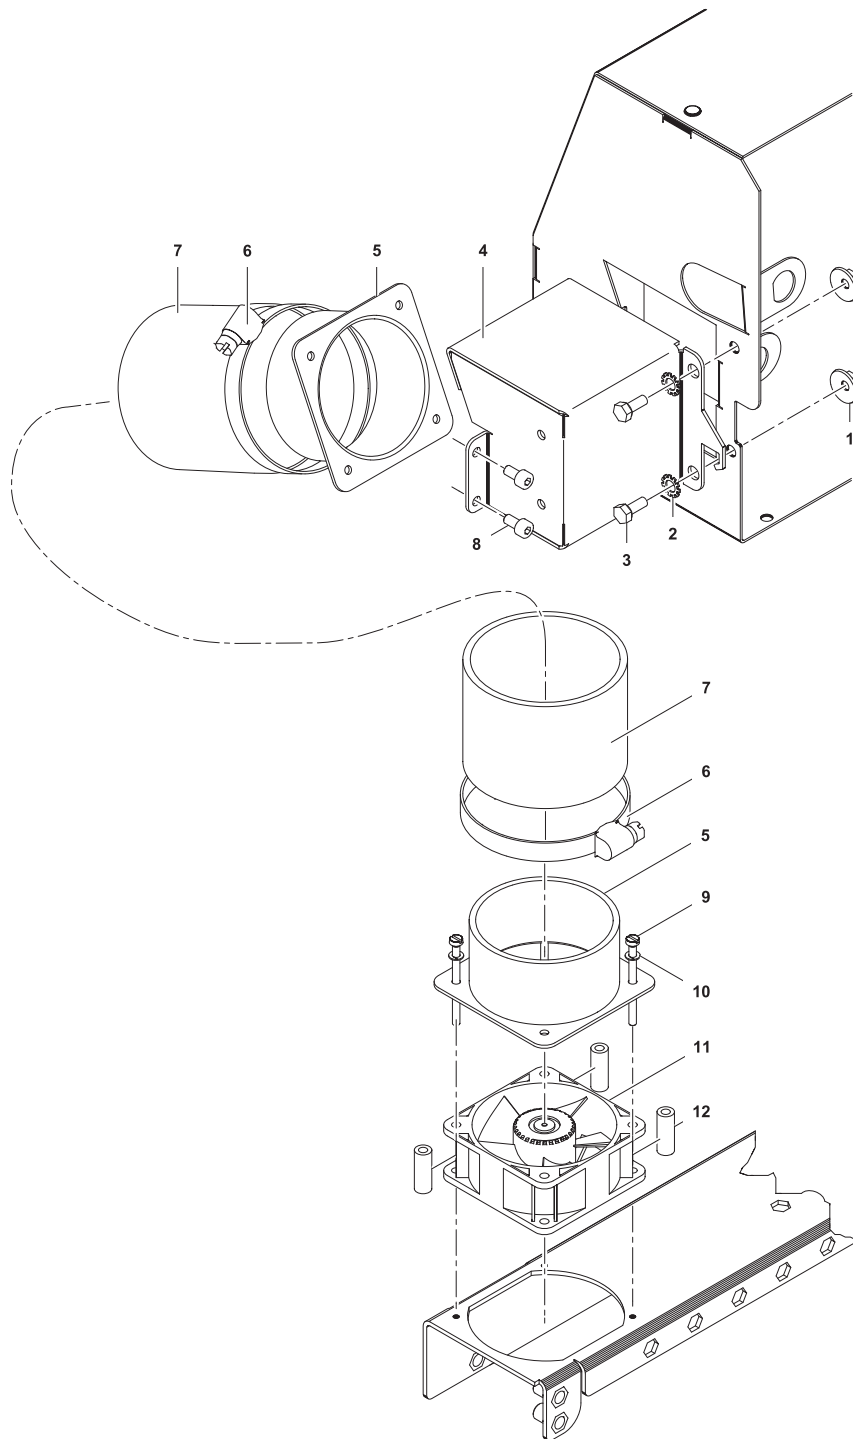

2	Alias	Code	Bezeichnung	Description	Ref.	Valid from Serial N°
1	712 044120.05	0G3998	Kepsmutter M5	Hex nut M5	c d f g h i k	
2	1 701 7002	0G2923	Fächerscheibe M5	Fan washer M5	c d f g h i k	
3	1 701 2579	0G4020	Sechskantschraube M5x16	Hex bolt M5x16	c d f g h i k	
4	82.3001	*	Standardventilationsbox links	Ventilation box left	c d f g h i k	
5	82.7550.01	0G7868	Rohrstützen gerade	Pipe socket gerade	c d f g h i k	
6	1 201 2209	0G7664	Schlauchschele 50-70mm	Hose clamp 50-70mm	c d f g h i k	
7	83.9010	0G6701	Alu-Flexschlauch Ø60/66	Flexible aluminium hose Ø60/66	c d f g h i k	
8	1 101 8170	0G3250	Innensechskantschraube M4x8	Allen bolt M4x8	c d f g h i k	
9	1 701 1083	0G5755	Zylinderschraube M3x30	Socket cap screw M3x30	c d f g h i k	
10	1 701 3540	OKI478	Unterlegscheibe M3	Washer M3	c d f g h i k	
11	82.7159	0G6274	Ventilator 60x60x25 622HH (3.5W)	Cooling fan 60x60x25 622HH (3.5W)	c d f g h i k	
12	82.0133	0G6755	Verstärkungsrohr Ventilator	Cooling fan support	c d f g h i k	

* Components on demand
* Teile auf Anfrage