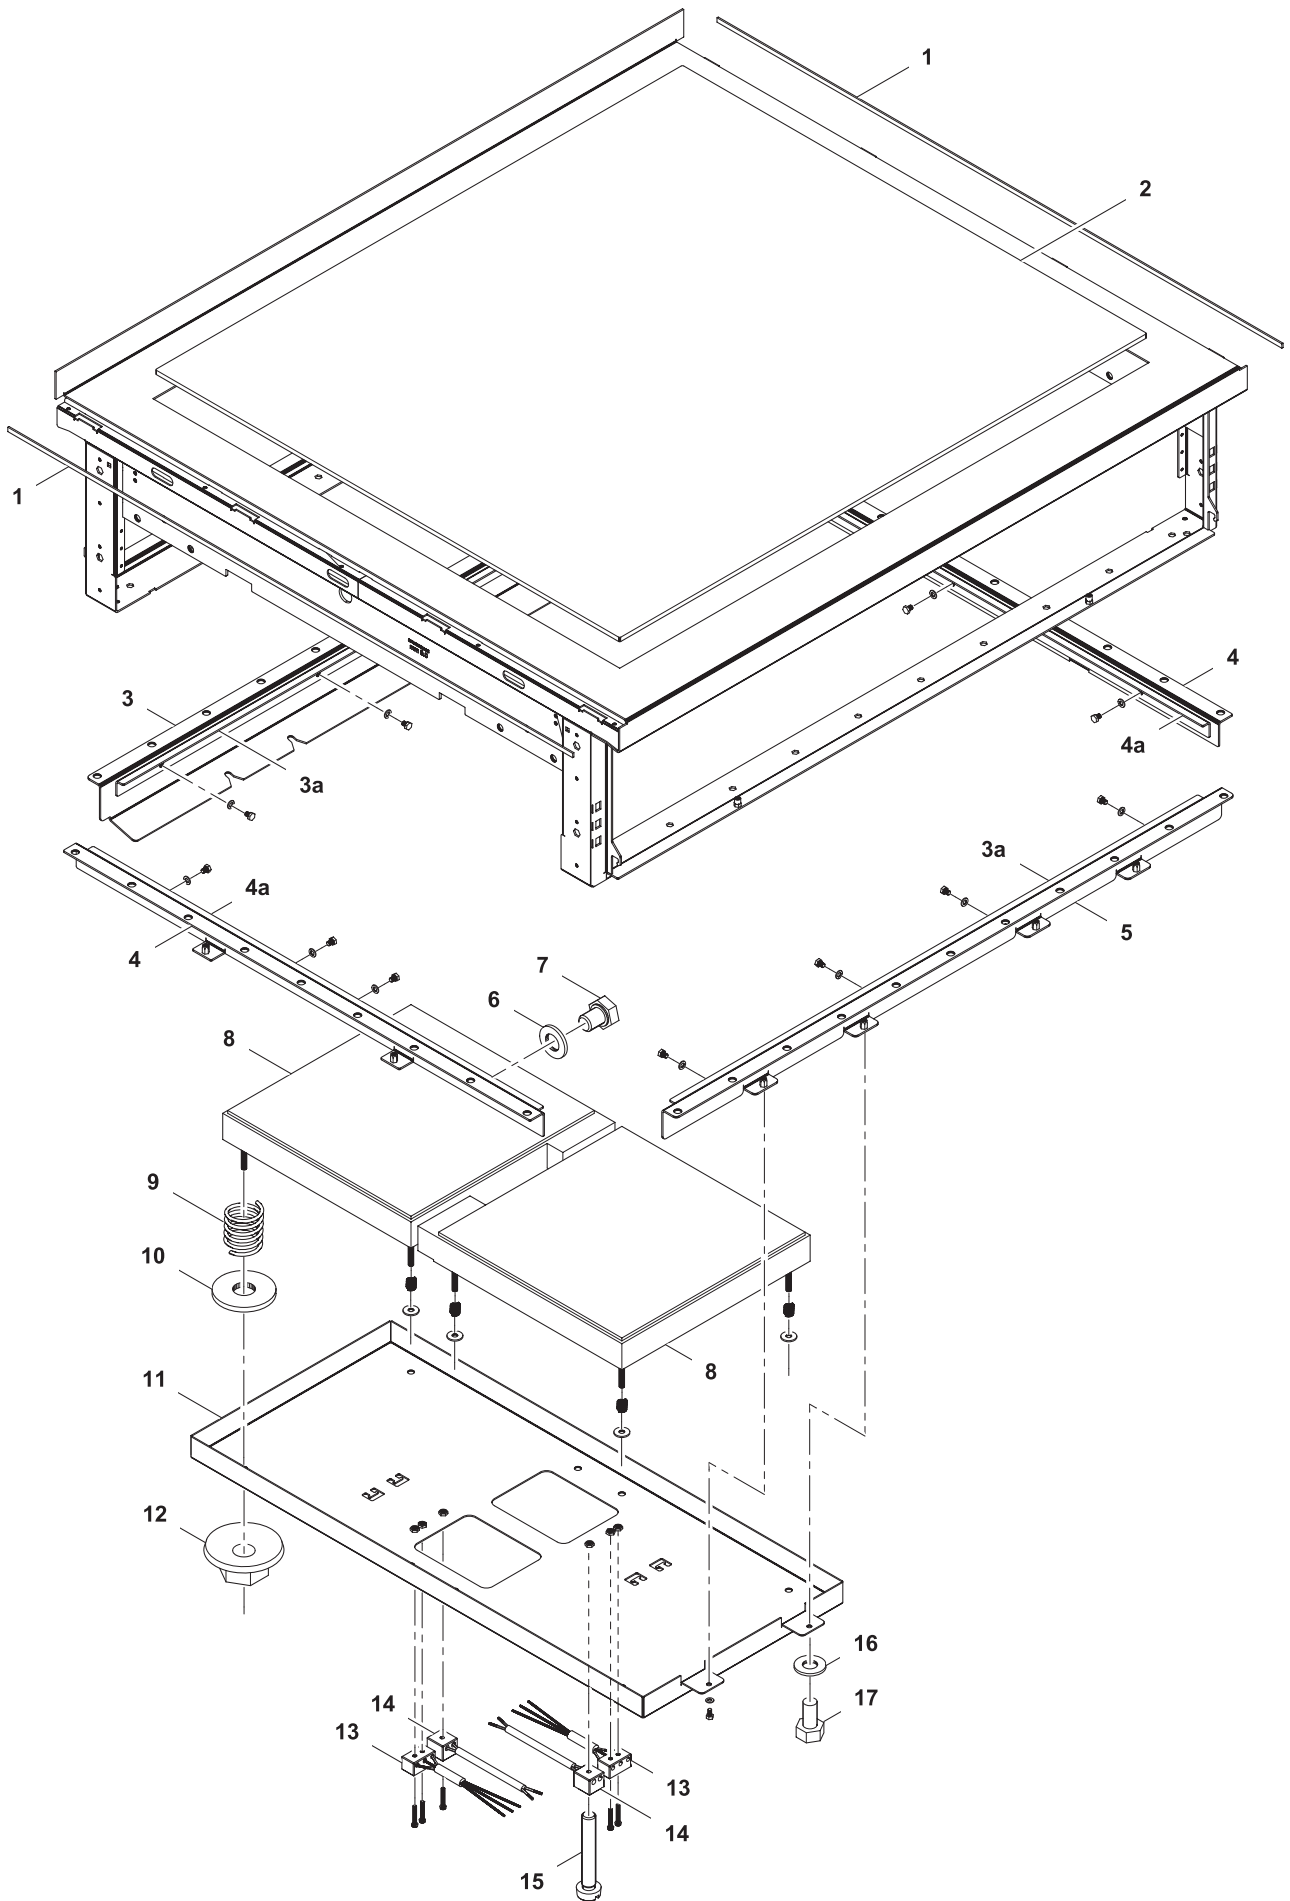

3	Alias	Code	Bezeichnung	Description	Ref.	Valid from Serial N°
1	82.7464	0C2496	Dichtband (Schaumstoff-Silikon, mlebend)	Sealing strip	all types	
2	82.7066	0G6332	Glaskeramikplatte 320x660	Ceramic glass plate 320x660	a b d e	
	82.7068	0G6333	Glaskeramikplatte 340x740	Ceramic glass plate 340x740	g h	
	82.7069	0G6334	Glaskeramikplatte 660x660	Ceramic glass plate 660x660	c d f	
	83.7070	0G6335	Glaskeramikplatte 840x740	Ceramic glass plate 840x740	i k	
	1 201 1444	OK5103	Silikonplättchen	Silicon plate	all types	
	1 201 1792		Novasil Kleber	Glue Novasil	all types	
3	82.0712.XX	*	Auflage hinten FMM	Support backside FMM	-----	
3a	82.0715.XX	*	Querträger verstellbar	Cross beam	-----	
4	82.0713.XX	*	Befestigung seitlich	Support sides	-----	
4a	82.0714.XX	*	Längsträger verstellbar	Longitudinal beam	-----	
5	82.0711.XX	*	Aufhängung vorn FMM	Support frontside FMM	-----	
6	1 701 3535	0G3588	Unterlegscheibe M5	Washer M5	all types	
7	1 701 2623	0T1776	Sechskantschraube M5x6	Hex bolt M5x6	all types	
8	72.9641.01	OK4861	Heizung 400V/3N-	Heating elem. 400V/3N-	all types	
	72.9284.01	OK4860	Heizung 400V/3N- mit Topferkennung	Heating elem. 400V/3N-with pot detect	pot detection	
9	75.9005	OK5100	Druckfeder	Compression spring	all types	
10	1 701 3545	OK1298	Unterlegscheibe $\varnothing 6,4 \times \varnothing 18 \times 1,6$	Washer $\varnothing 6,4 \times \varnothing 18 \times 1,6$	all types	
11	82.2633.01	*	Stützblech Heizung	Support frame	D800/850	
	82.2633.02	*	Stützblech Heizung	Support frame	D900	
12	712 044120.04	0G4918	Kep-Mutter M4	Keps nut M4	all types	
13	62.1660.02	0G7428	Kabelverlängerung	Cable extension	all types	
14	62.1660.01	0G7429	Kabelverlängerung Topferkennung	Cable extension pot detection	pot detection	
15	1 701 2084	0G3586	Zylinderkopfschraube M4x25	Allen screw M4x25	all types	
16	1 701 3502	0G3595	Unterlegscheibe $\varnothing 4,3 \times \varnothing 9 \times 0,8$	Washer $\varnothing 4,3 \times \varnothing 9 \times 0,8$	all types	
17	1 701 2503	0G5490	Sechskantschraube M4x8	Hex bolt M4x8	all types	

* Components on demand
* Teile auf Anfrage