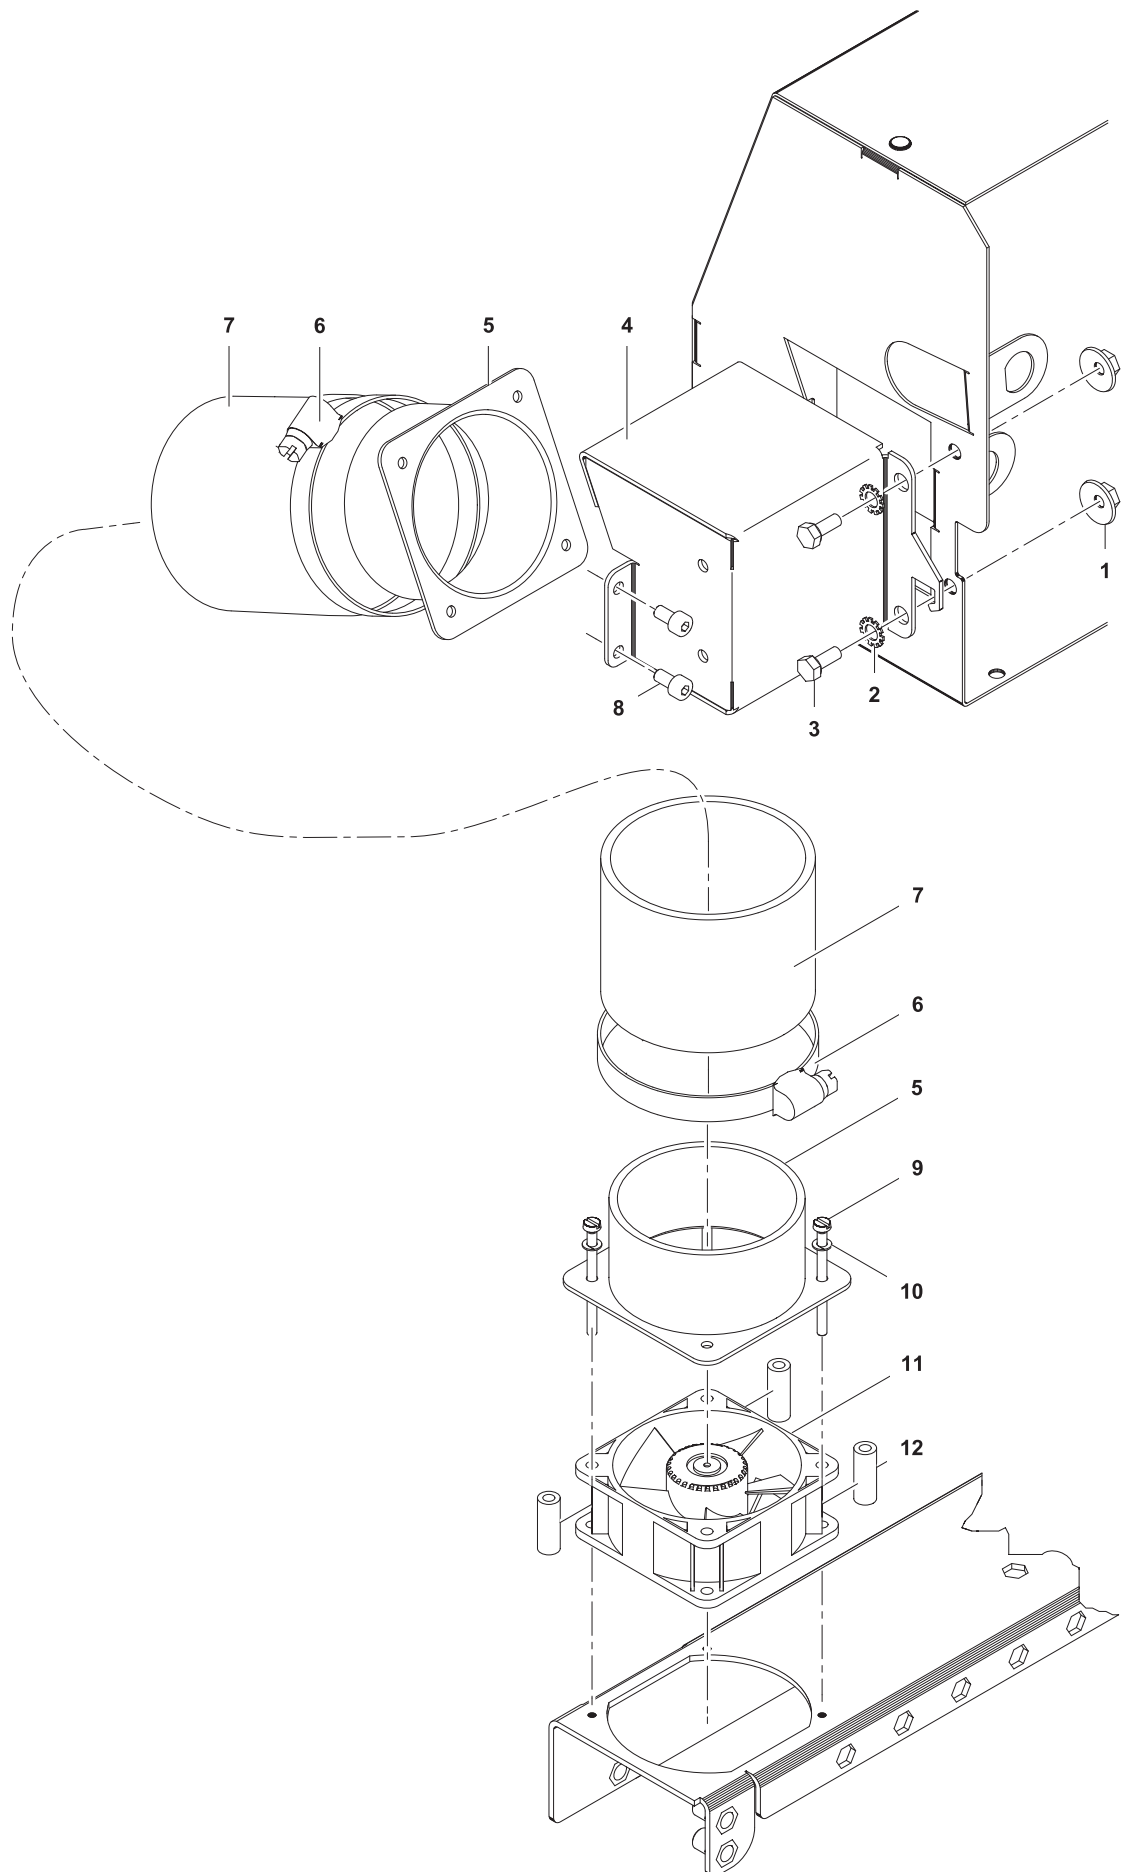

Page	Index	Last Updates	Page	Pos.
2	Full appliance	12/2015	all	
4	Aeration kit (FML)	01/2017	all	
		12/2018	3	17

Valid from Ser. № 3101....

1	Alias	Code	Bezeichnung	Description	Ref.	Valid from Serial N°
1	82.7464	OC2496	Dichtband (Schaumstoff-Silikon, mlebend)	Sealing strip	all types	
2	82.7074	OG7238	Glaswärmeplatte 800x600	Glas plate 800x600	W=1000	
	82.7073	OG7237	Glaswärmeplatte 500x600	Glas plate 500x600	W=600	
	1 201 1444	OK5103	Silikonplättchen	Silicon plate	all types	
	1 201 1792		Novasil Kleber	Glue Novasil	all types	
3	82.1000.07	OG7445	Blende Top 1000	Back panel 1000	W=1000	
	82.1000.03	OG7446	Blende Top 600	Back panel 600	W=600	
4	82.3024	OG7447	Elektrobox 800+	Electrical compartment 800+	W=1000	
	82.3010	OG7303	Elektrobox 400+	Electrical compartment 400+	W=600	
5	82.3004.01	OG7448	Halterung Ventilationsbox L100	Halterung Ventilation box L100	W=1000	
	82.3004.05	OG7449	Halterung Ventilationsbox L50	Halterung Ventilation box L50	W=600	
6	82.3002	OG7450	Standard Ventilationsbox rechts	Standard Ventilation box right	all types	
7	82.3001		Standard Ventilationsbox links	Standard Ventilation box left	all types	
8	712 044961.17	OKT854	Kabeltülle Ø25/Ø31/Ø35x10	Cable: sleeve Ø25/Ø31/Ø35x10	all types	
9	82.9118	OG7452	Schalter off-lin3/4 + Leist + 10k Potentiometer	Switch off-lin3/4 +level+ 10k Potentiometer	D800/900	
	72.4082	OG2401	Schalter	Switch	D850	
10	82.7093	056582	Sicherungshalter	Fuse holder	D800/900	
11	712 344362.01	OG5814	Sicherung 5x20 1A	Fuse 5x20 1A	D800/900	
12	82.9030	OG6075	DC Power Supply 12VDC	DC Power Supply 12VDC	D800/900	
13	82.9115.03	OG6304	Eurotas Display Infrarot	Eurotas Display Infrarot	D800/900	
	72.5938.04	OKI362	Anzeigelampe grün Ø10mm	Indicator light green Ø10mm	D850	
	72.5938.08	OKI364	Einsteckfassung grün/gelb Ø10mm	Lamp holder, green/yellow, Ø10mm	D850	
14	76.3011.01	OG3093	Distanzhalter 8mm	Spacer 8mm	D800/900	
15	82.1027.121		Bedienblende 1000	Control panel 1000	a e	
	82.1049.92		Bedienblende INOX 1000	Control panel INOX 1000	c	
	82.1027.123		Bedienblende 600	Control panel 600	b f	
	82.1049.97		Bedienblende INOX 600	Control panel INOX 600	d	
16	82.7009	OG6247	Dichtung Drehgriff	Sealing for handle	all types	
17	82.6637.02	OG7694	Drehgriff Kpl.	Handle complete kit	all types	
18	73.0057	OG7453	Wanne 600x800	Plate 600x800	W=1000	
	73.0056	OT2575	Wanne 500x600	Plate 500x600	W=600	
19	82.0732.01	OG7454	Aufhängung Wanne	Support	W=1000	
	82.0732.03	OG7455	Aufhängung Wanne	Support	W=600	
20	82.0733.03	OG7456	Träger verstellbar	Support	W=1000	
	82.0733.01	OG7457	Träger verstellbar	Support	W=600	
21	82.0732.02	OG7458	Aufhängung Wanne	Support	all types	
22	82.0733.02	OG7459	Träger verstellbar	Support	all types	
23	1 701 3535	OG3588	U-Scheibe ø5.3 x Ø10 x 1	Washer ø5.3 x Ø10 x 1	all types	
24	1 701 2623	OT1776	Schraube 6kt M5 x 6	Hex bolt M5 x 6	all types	
25	82.9065	OG6668	Klemme FV122 V/V	Terminal FV122 V/V	all types	
	82.9101	OG7023	Kabel: Klemme FV122 V/V Erdungsbolzen	Cable: terminal FV122 V/V ground bolt	all types	
26	82.9103	OG6424	Kabel: Haupterd draht L400 6mm ²	Cable: Main earthing L400 6mm ²	all types	
	82.9238	OG7667	Kabel Warming Plate	Cabling warming plate	D800/900	
	82.9239	OG7460	Kabel Warming Plate XD	Cabling warming plate D850	D850	
	82.9100	OG7171	Kabel Poti(EGO)-Display straight L200	Cable: Potentiometer - Display L200	D800/900	
	82.9011	OG7365	Kabel Trafo-Display-Ventilator	Cable: Transformer - Display - Ventilator	D800/900	
	82.9110		Kabel: Trafo - Display	Cable: Transformer - Display	D800/900	5361...
	82.9241		Kabel: Display - Ventilator	Cable: Display - Ventilator	D800/900	5361...