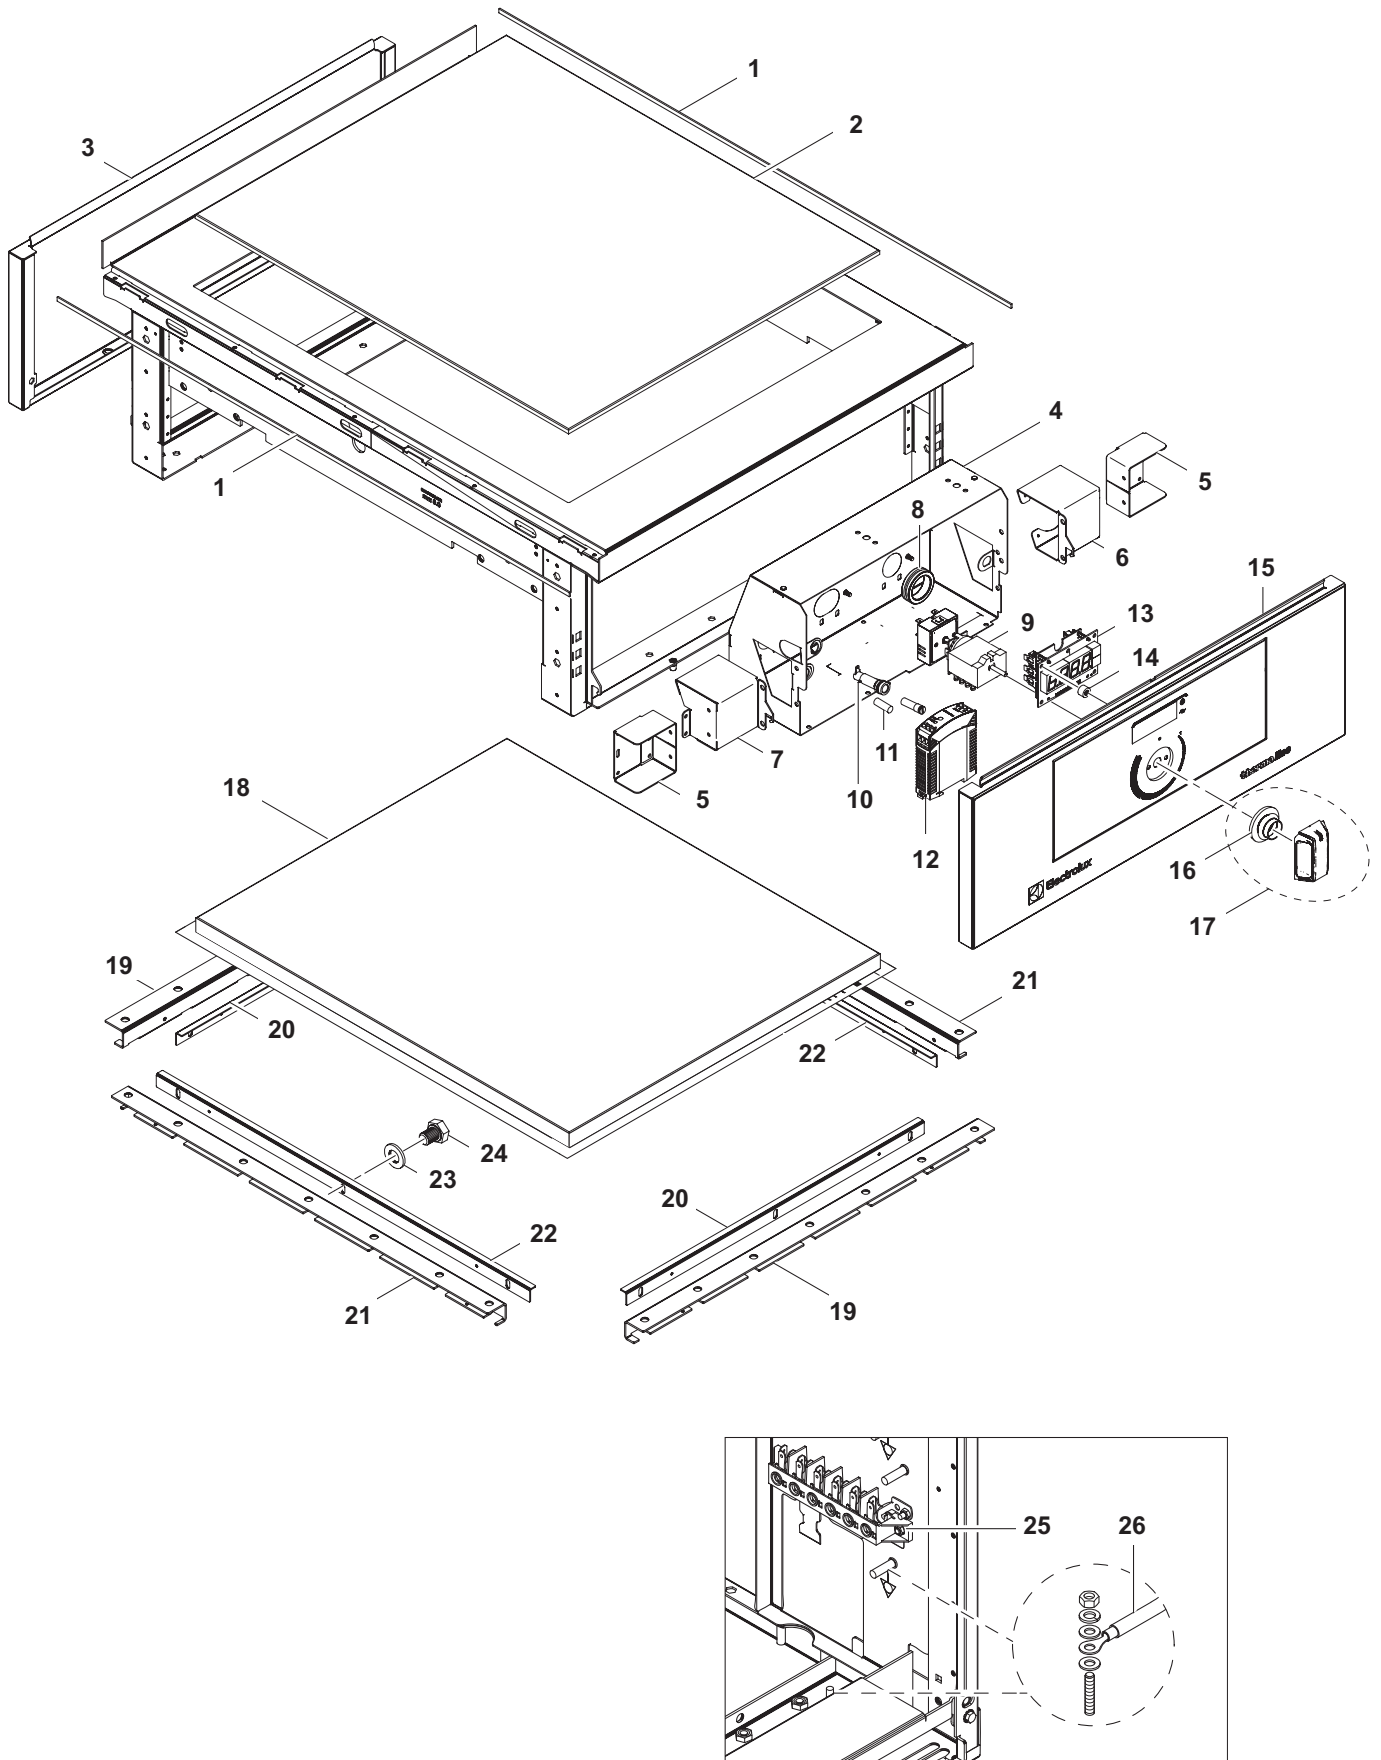

Page	Index	Last Updates	Page	Pos.
2	Full appliance	12/2015	all	
4	Aeration kit (FML)	01/2017	all	
		12/2018	3	17

Valid from Ser. № 3101....

1	Alias	Code	Bezeichnung	Description	Ref.	Valid from Serial N°
1	82.7464	OC2496	Dichtband (Schaumstoff-Silikon, mlebend)	Sealing strip	all types	
2	82.7074	OG7238	Glaswärmeplatte 800x600	Glas plate 800x600	W=1000	
	82.7073	OG7237	Glaswärmeplatte 500x600	Glas plate 500x600	W=600	
	1 201 1444	OK5103	Silikonplättchen	Silicon plate	all types	
	1 201 1792		Novasil Kleber	Glue Novasil	all types	
3	82.1000.07	OG7445	Blende Top 1000	Back panel 1000	W=1000	
	82.1000.03	OG7446	Blende Top 600	Back panel 600	W=600	
4	82.3024	OG7447	Elektrobox 800+	Electrical compartment 800+	W=1000	
	82.3010	OG7303	Elektrobox 400+	Electrical compartment 400+	W=600	
5	82.3004.01	OG7448	Halterung Ventilationsbox L100	Halterung Ventilation box L100	W=1000	
	82.3004.05	OG7449	Halterung Ventilationsbox L50	Halterung Ventilation box L50	W=600	
6	82.3002	OG7450	Standard Ventilationsbox rechts	Standard Ventilation box right	all types	
7	82.3001		Standard Ventilationsbox links	Standard Ventilation box left	all types	
8	712 044961.17	OKT854	Kabeltülle Ø25/Ø31/Ø35x10	Cable: sleeve Ø25/Ø31/Ø35x10	all types	
9	82.9118	OG7452	Schalter off-lin3/4 + Leist + 10k Potentiometer	Switch off-lin3/4 +level+ 10k Potentiometer	D800/900	
	72.4082	OG2401	Schalter	Switch	D850	
10	82.7093	056582	Sicherungshalter	Fuse holder	D800/900	
11	712 344362.01	OG5814	Sicherung 5x20 1A	Fuse 5x20 1A	D800/900	
12	82.9030	OG6075	DC Power Supply 12VDC	DC Power Supply 12VDC	D800/900	
13	82.9115.03	OG6304	Eurotas Display Infrarot	Eurotas Display Infrarot	D800/900	
	72.5938.04	OKI362	Anzeigelampe grün Ø10mm	Indicator light green Ø10mm	D850	
	72.5938.08	OKI364	Einsteckfassung grün/gelb Ø10mm	Lamp holder, green/yellow, Ø10mm	D850	
14	76.3011.01	OG3093	Distanzhalter 8mm	Spacer 8mm	D800/900	
15	82.1027.121		Bedienblende 1000	Control panel 1000	a e	
	82.1049.92		Bedienblende INOX 1000	Control panel INOX 1000	c	
	82.1027.123		Bedienblende 600	Control panel 600	b f	
	82.1049.97		Bedienblende INOX 600	Control panel INOX 600	d	
16	82.7009	OG6247	Dichtung Drehgriff	Sealing for handle	all types	
17	82.6637.02	OG7694	Drehgriff Kpl.	Handle complete kit	all types	
18	73.0057	OG7453	Wanne 600x800	Plate 600x800	W=1000	
	73.0056	OT2575	Wanne 500x600	Plate 500x600	W=600	
19	82.0732.01	OG7454	Aufhängung Wanne	Support	W=1000	
	82.0732.03	OG7455	Aufhängung Wanne	Support	W=600	
20	82.0733.03	OG7456	Träger verstellbar	Support	W=1000	
	82.0733.01	OG7457	Träger verstellbar	Support	W=600	
21	82.0732.02	OG7458	Aufhängung Wanne	Support	all types	
22	82.0733.02	OG7459	Träger verstellbar	Support	all types	
23	1 701 3535	OG3588	U-Scheibe ø5.3 x Ø10 x 1	Washer ø5.3 x Ø10 x 1	all types	
24	1 701 2623	OT1776	Schraube 6kt M5 x 6	Hex bolt M5 x 6	all types	
25	82.9065	OG6668	Klemme FV122 V/V	Terminal FV122 V/V	all types	
	82.9101	OG7023	Kabel: Klemme FV122 V/V Erdungsbolzen	Cable: terminal FV122 V/V ground bolt	all types	
26	82.9103	OG6424	Kabel: Haupterd draht L400 6mm ²	Cable: Main earthing L400 6mm ²	all types	
	82.9238	OG7667	Kabel Warming Plate	Cabling warming plate	D800/900	
	82.9239	OG7460	Kabel Warming Plate XD	Cabling warming plate D850	D850	
	82.9100	OG7171	Kabel Poti(EGO)-Display straight L200	Cable: Potentiometer - Display L200	D800/900	
	82.9011	OG7365	Kabel Trafo-Display-Ventilator	Cable: Transformer - Display - Ventilator	D800/900	
	82.9110		Kabel: Trafo - Display	Cable: Transformer - Display	D800/900	5361...
	82.9241		Kabel: Display - Ventilator	Cable: Display - Ventilator	D800/900	5361...