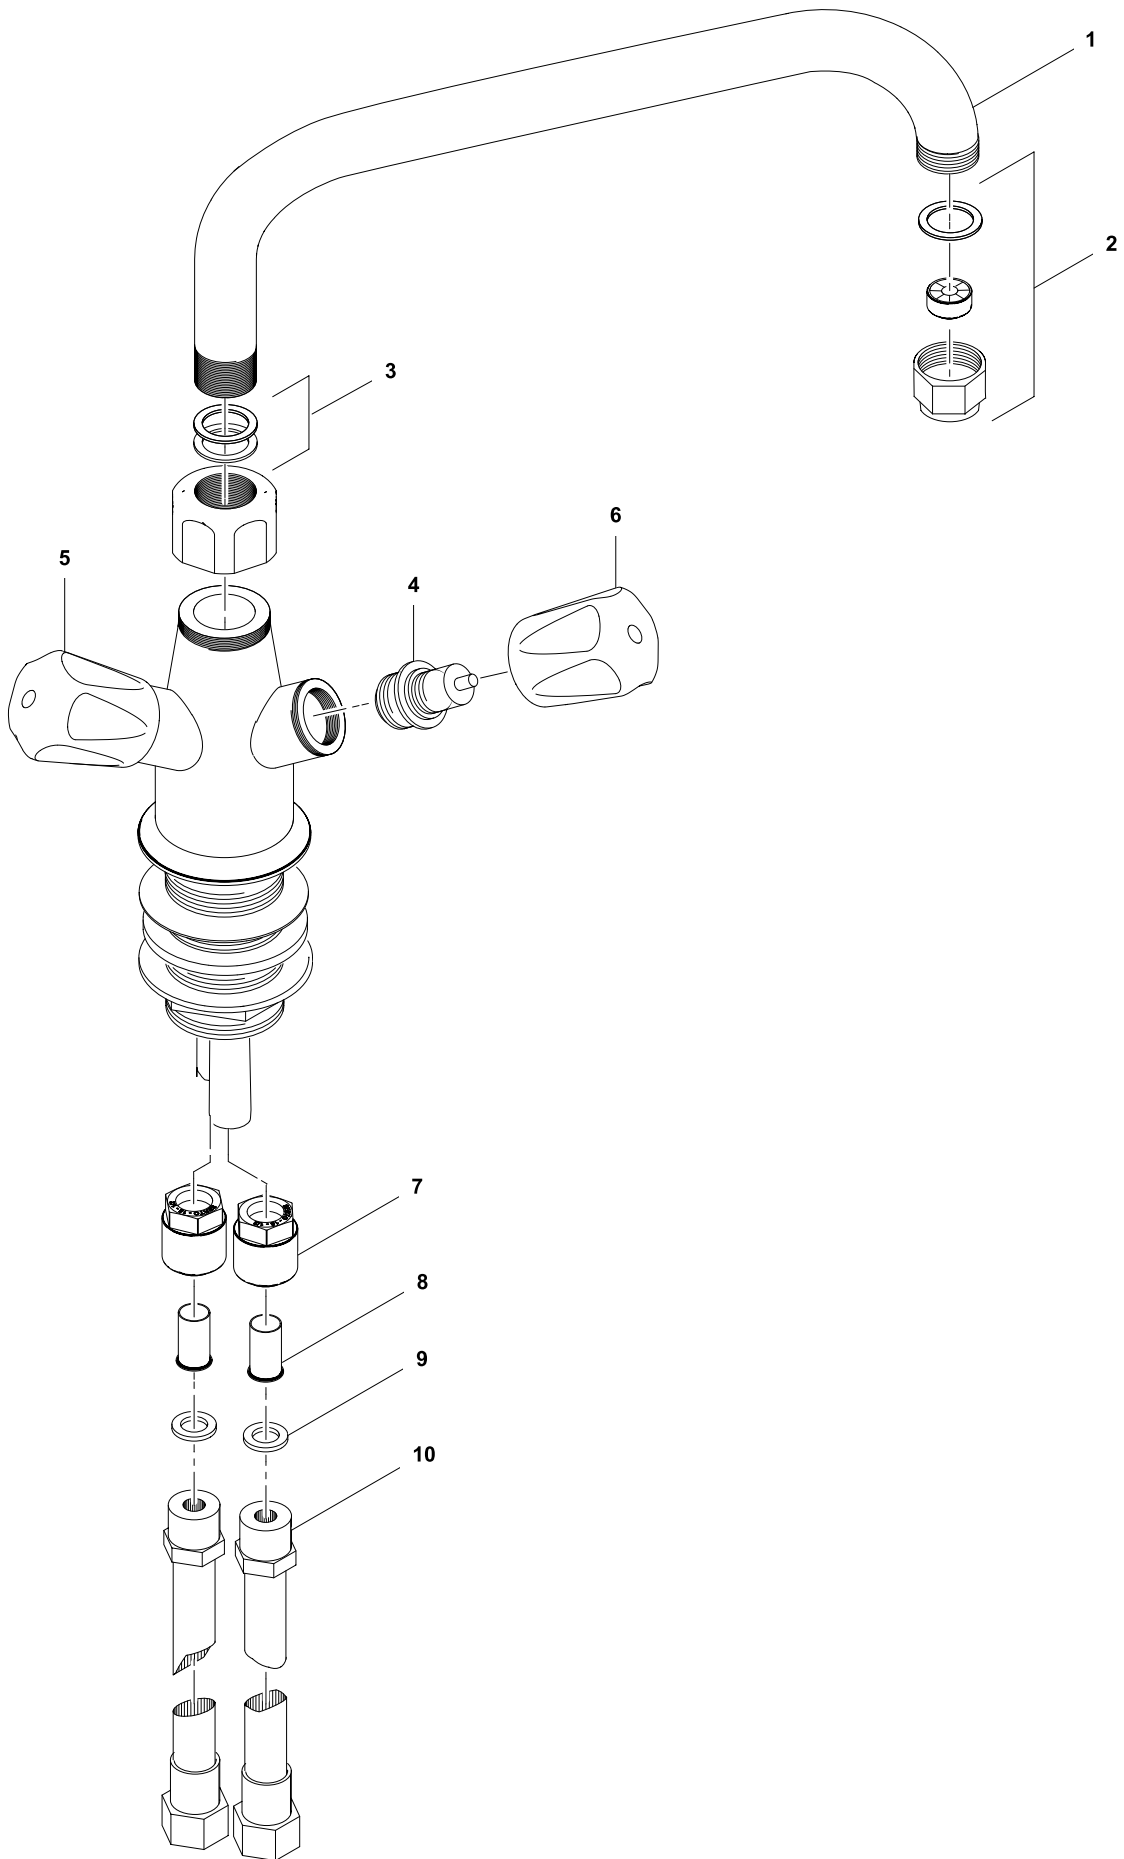

2	Alias	Code	Bezeichnung	Description	Ref.	Valid from Serial N°
	1 105 1257	OG2974	Kit Mischbatterie Klarco (Pos. 1-6)	Kit Mixer tap Klarco (pos. 1-6)	all types	
	87.7040	OG8277	Mischbatterie T&S USA	Mixer tap T&S USA	for USA	
1	62.6223.07	OS0959	Schwenkauslauf 3/4", 300x450mm	Swivel spout 3/4", 300x450mm	all types	
2	62.6223.01	OS1471	Auslauf ohne Dripstop	Spout without drip stop	all types	
	1 105 1265	OG5273	Tropfschutz (nicht in Kit enthalten)	Drip stop (not included in kit)	all types	
3	62.6223.02	OL0736	Dichtungsringe	Sealing rings	all types	
4	62.6223.03	OL0450	Ventileinsatz	Valve insert	all types	
5	62.6223.04	OL1041	Griff Heißwasser	Knob hot water	all types	
6	62.6223.05	OL1040	Griff Kaltwasser	Knob cold water	all types	
7	1 101 2075	OKX119	Anschluss G1/2"	Connection G1/2"	all types	
8	1 101 3797	OKE129	Stützhülse Ø15	Sleeve Ø15	all types	
9	712 044481.21	OG3610	Dichtung Ø18/11	Sealing Ø18/11	all types	
10	712 344893.02	OK5363	Panzerschlauch L1100 G1/2" / R1/2"	Armored hose L1100 G1/2" / R1/2"	all types	
	82.6628	OG7139	Mischbatterie mit Hebel Klarco	Mixer tap with lever Klarco		
	1 201 1813	OG3817	Kleber LOCTIE 577	Glue LOCTITE 577	all types