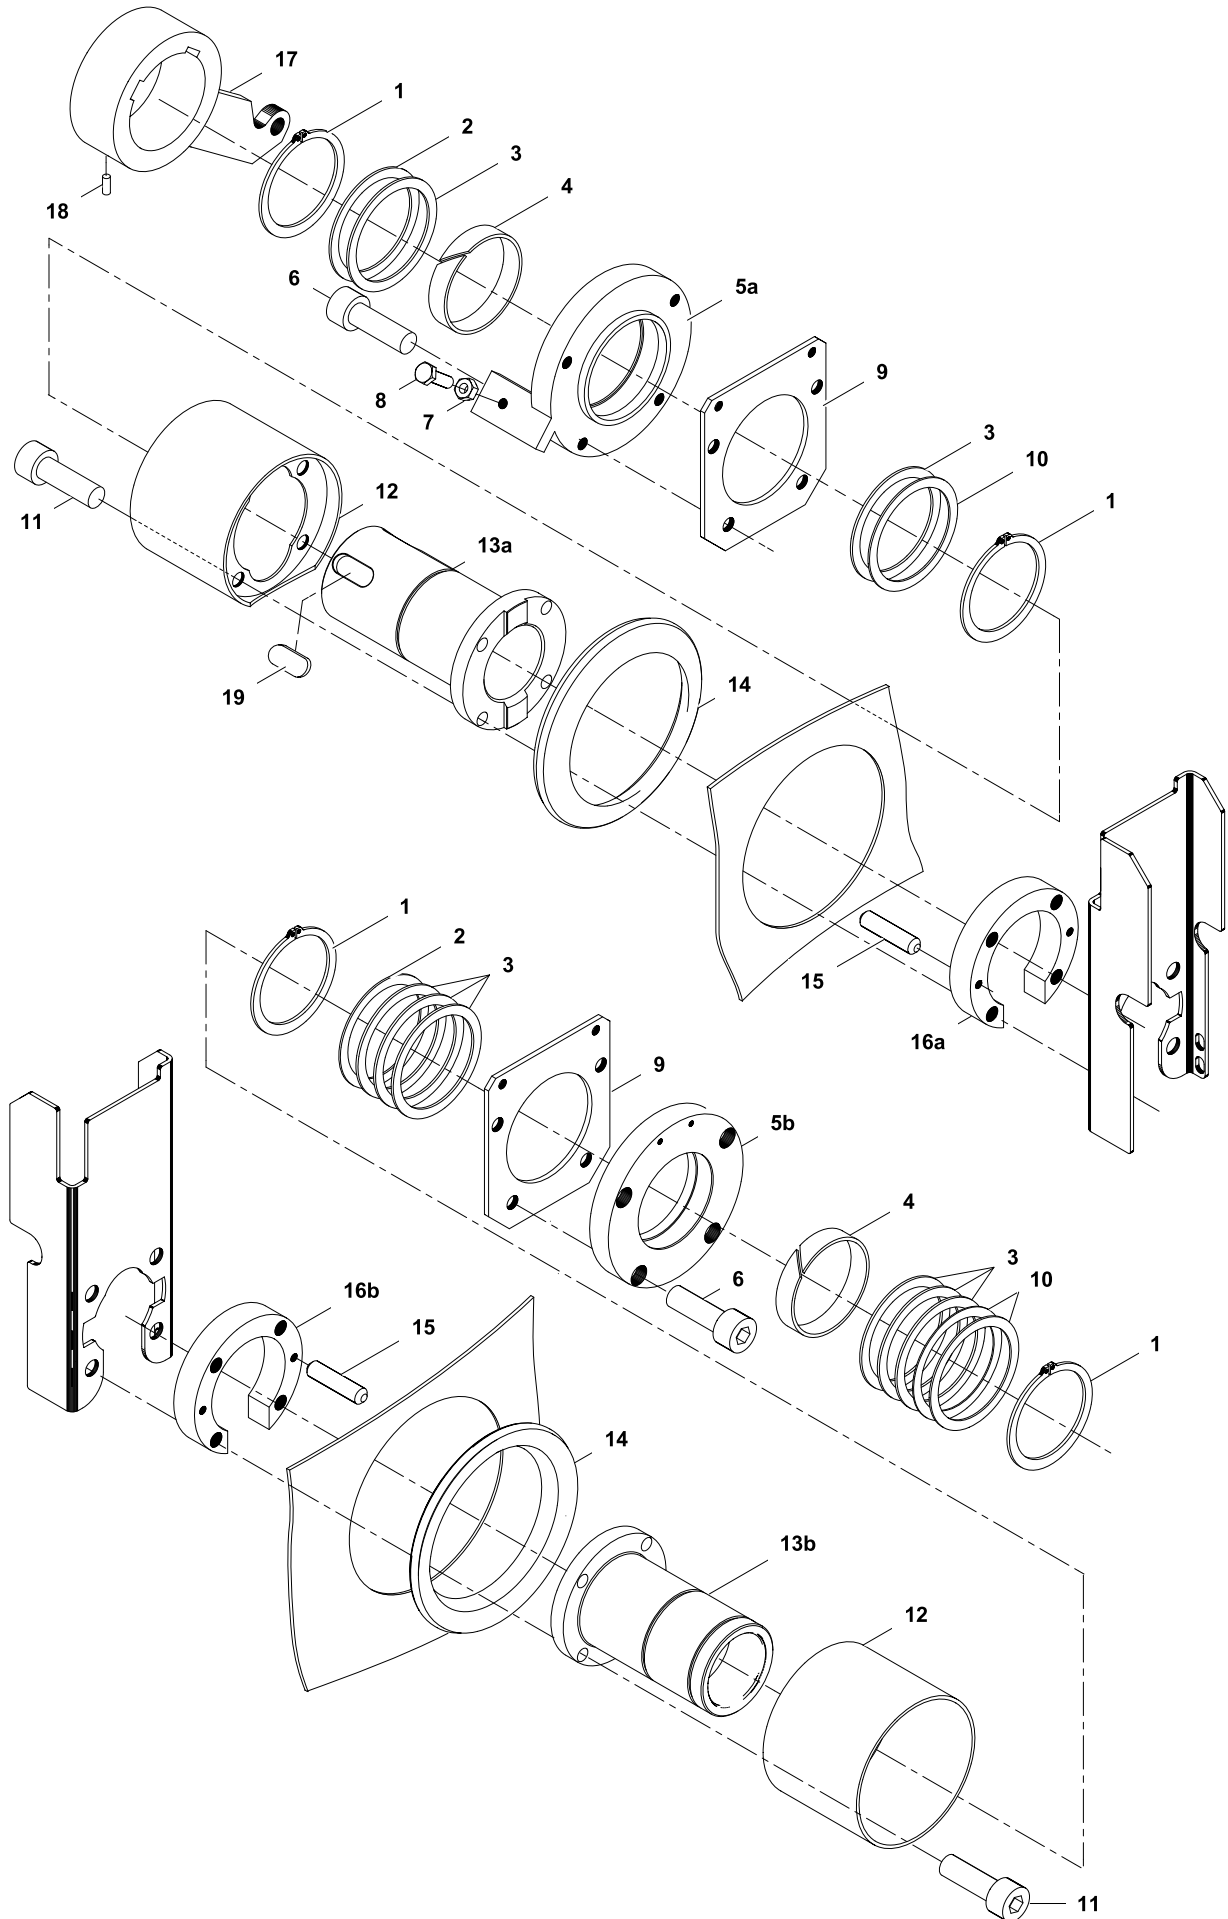

6	Alias	Code	Bezeichnung	Description	Ref.	Valid from Serial N°
1	72.4249	059218	Stellfuss 2" H200	Adjustible feet 2" H200	Standard + UL H700	
2	1 701 5004	0H9734	Federscheibe M5	Spring washer M5		
3	1 701 2509	0K4598	Sechskantschraube M5x12	Hex bolt M5x12		
4	72.4250.01	OG7274	Stellfuss 2" Marine H200	Adjustible feet 2" Marine H200	Marine	
5	72.4344	OG2948	Stellfuss 2" H100	Adjustible feet 2" H100	Standard H800	
6	1 201 1925	OG7248	Abdeckkappe	Cover cap		
7	712 044961.17	OKT854	Kabeltülle Ø25 Ø31 Ø35 x 10	Cable sleeve Ø25 Ø31 Ø35 x 10		