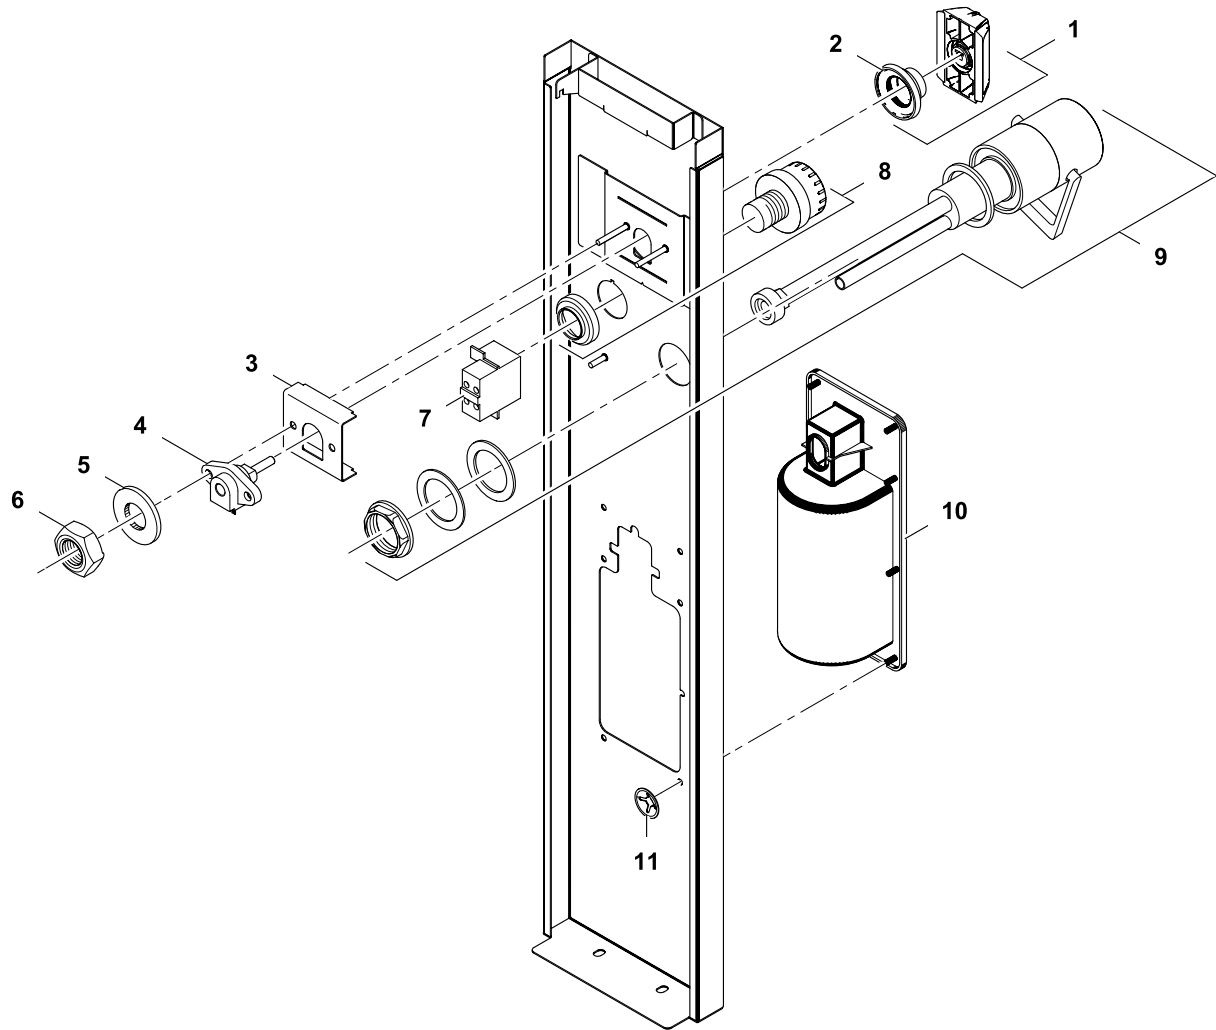

9	Alias	Code	Bezeichnung	Description	Ref.	Valid from Serial N°
1	87.7072_0.KD	OG6644	Drehgriff komplett	Handle with adapter and sealing		
2	82.7009	OG6247	Dichtung Drehgriff	Sealing handle		
3	87.1363	OG7236	Abstandsblech	Spacer		
4	87.9118	OG6267	Kipppotentiometer 7POT5KEO	Tilting potentiometer 7POT5KEO		
5	1 701 3502	OG3595	Unterlegscheibe Ø4,3 x Ø9,0 x 0,8	Wascher Ø4,3 x Ø9,0 x 0,8		
6	1 701 3004	OK4606	Sechskantmutter M4x0.8	Hex nut M4x0.8		
7	76.9108.02	OK5160	Kontaktgeber Notaus	Terminal emergency stop		
8	76.9075.03	OKX129	Notausschlater	Emergency stop button		
9	86.7120	OG6839	Einhebelmischer	One-lever mixer tap		
10	86.7124	OG7860	Frontblende Spray Gun	Front panel spray gun		
11	1 701 5083	OG6850	Quicklock-Scheibe	Quicklock fixing washer