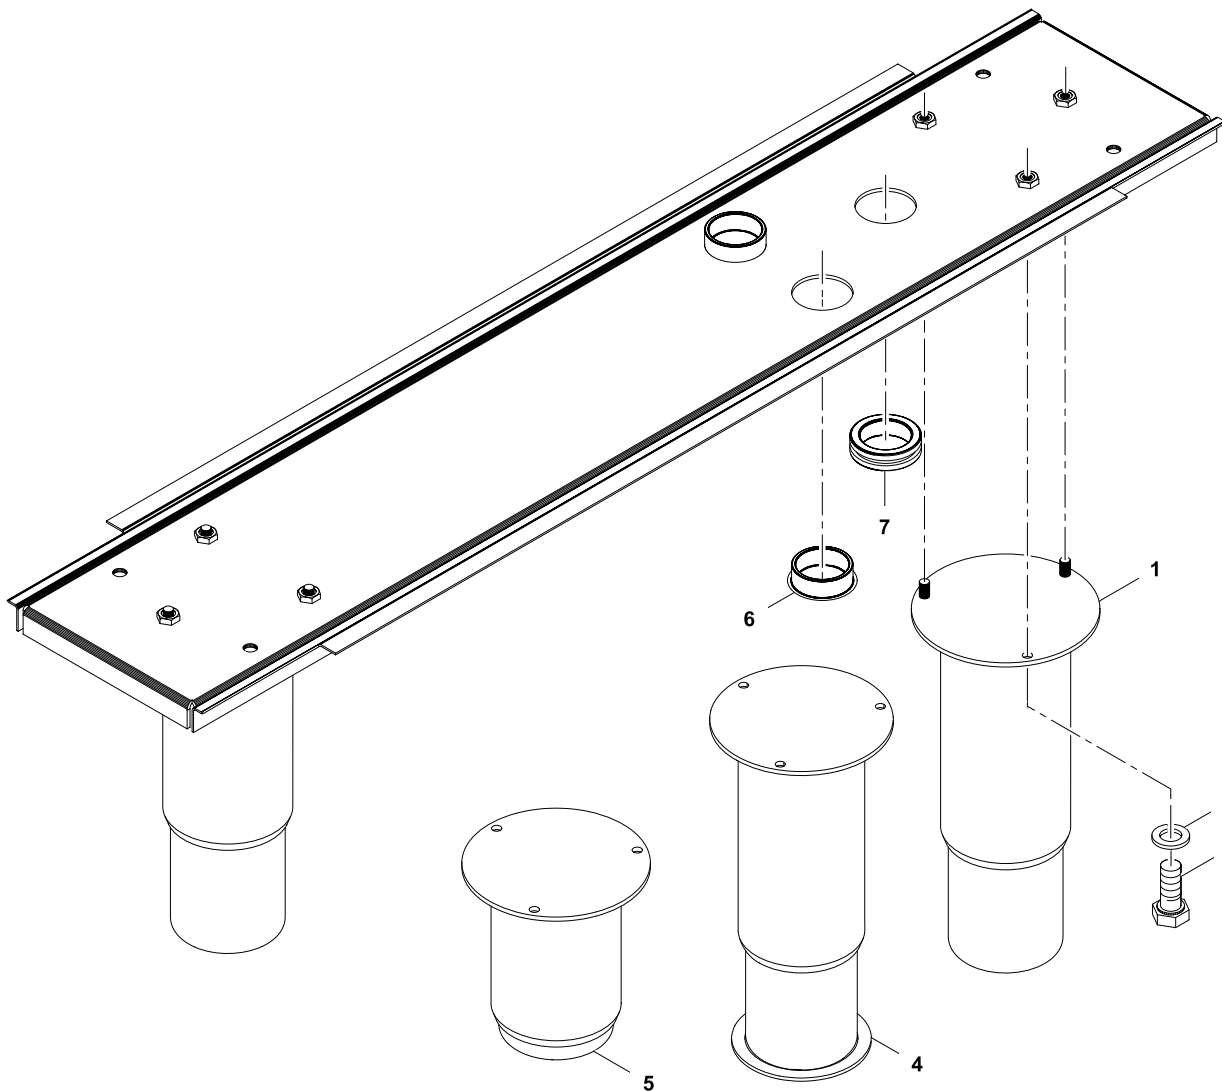

6	Alias	Code	Bezeichnung	Description	Ref.	Valid from Serial N°
1	72.4249	059218	Stellfuss 2" H200	Adjustible feet 2" H200	Standard + UL H700	
2	1 701 5004	0H9734	Federscheibe M5	Spring washer M5		
3	1 701 2509	0K4598	Sechskantschraube M5x12	Hex bolt M5x12		
4	72.4250.01	OG7274	Stellfuss 2" Marine H200	Adjustible feet 2" Marine H200	Marine	
5	72.4344	OG2948	Stellfuss 2" H100	Adjustible feet 2" H100	Standard H800	
6	1 201 1925	OG7248	Abdeckkappe	Cover cap		
7	712 044961.17	OKT854	Kabeltülle Ø25 Ø31 Ø35 x 10	Cable sleeve Ø25 Ø31 Ø35 x 10