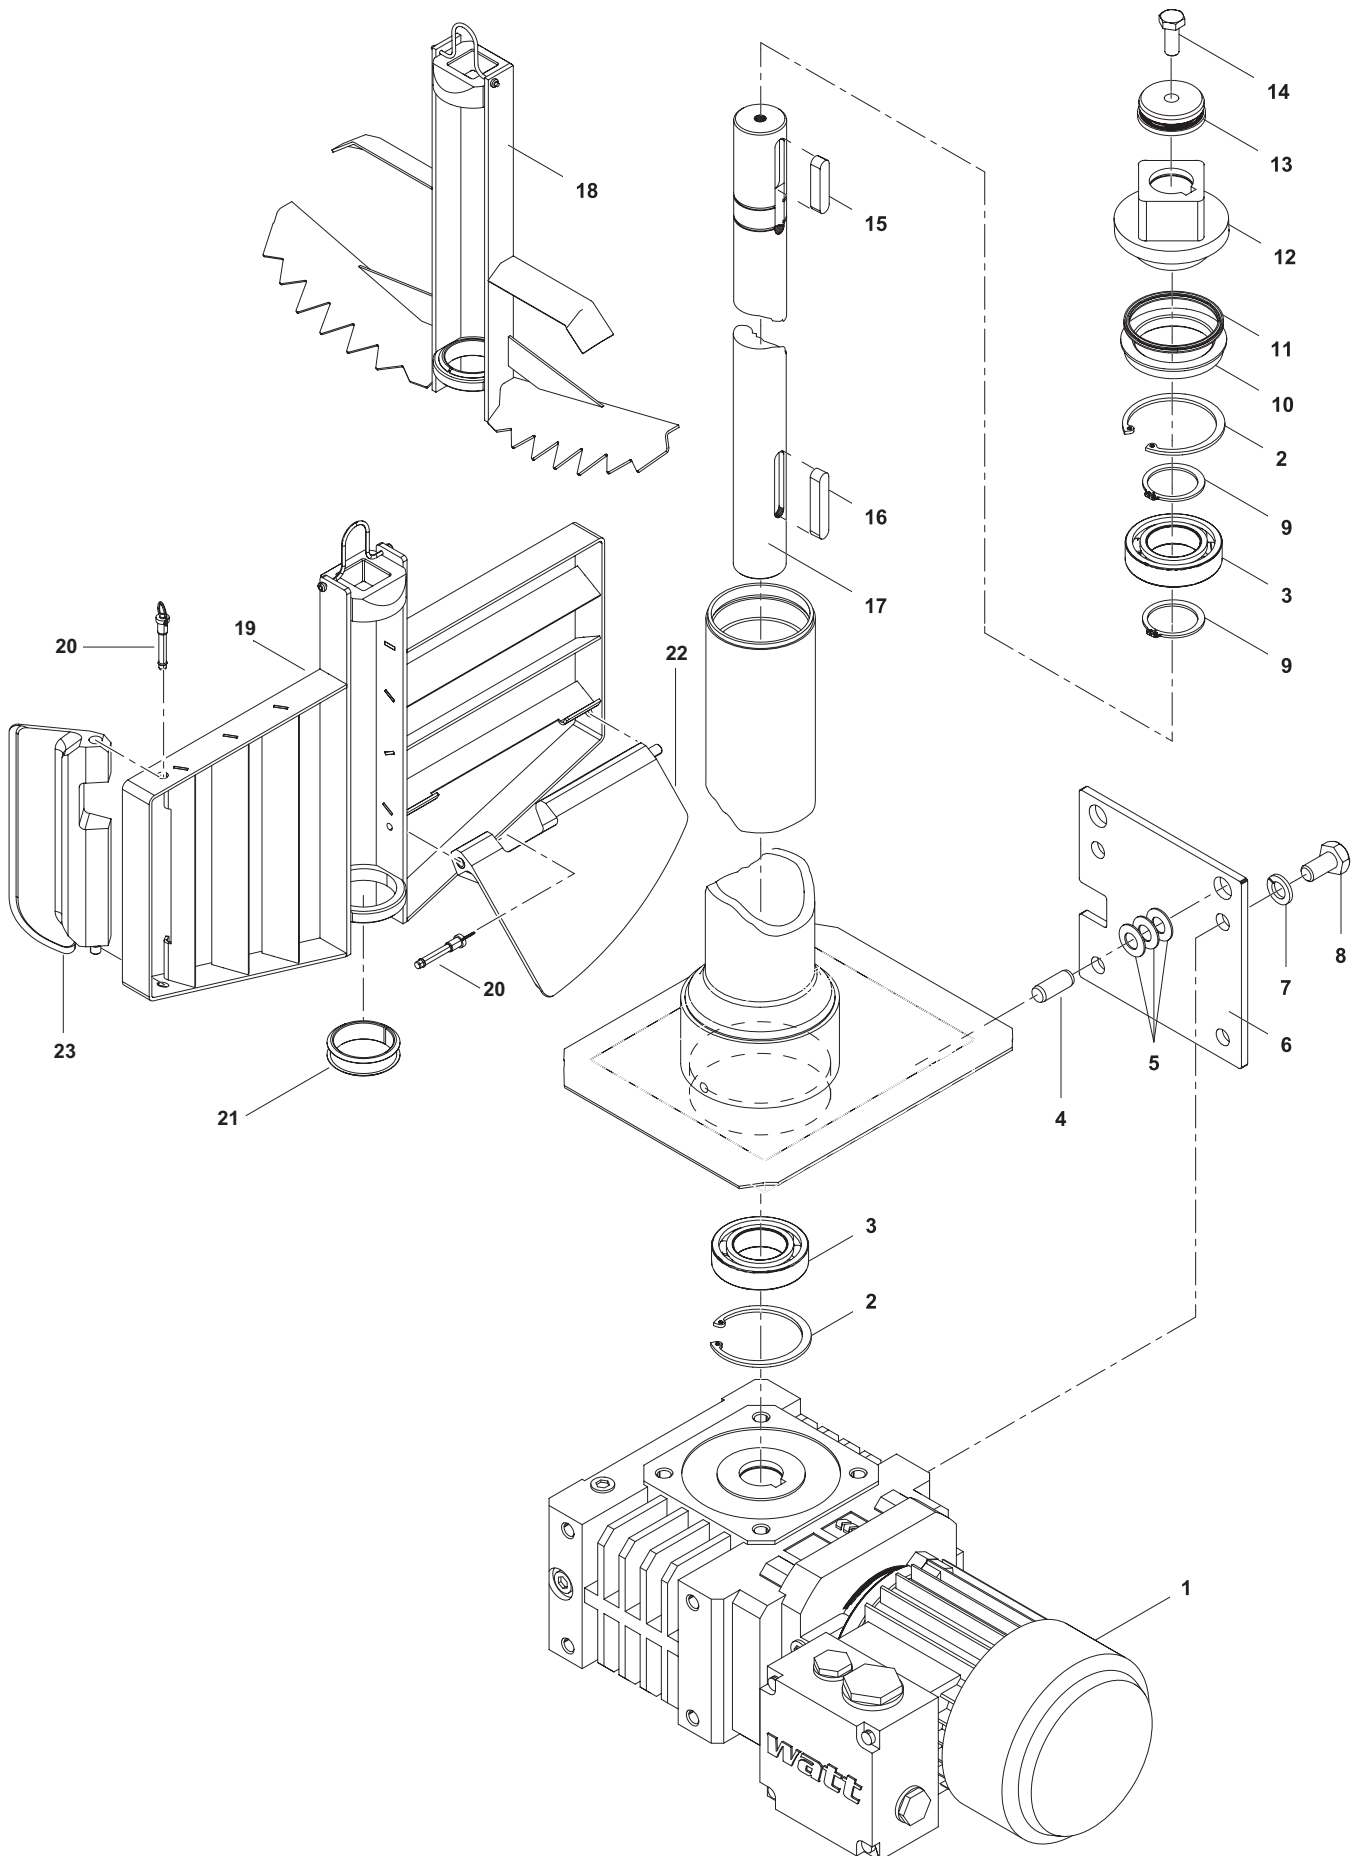

4	Alias	Code	Bezeichnung	Description	Ref.	Valid from Serial N°
1	76.4171.01	OG5737	Deckel 60L	Lid 60L	PBOT06E	
	76.4506.01	*	Deckel 60L/ 800mm Gerätetiefe	Lid 60L/ 800mm appliance depth	PBOT06E; D=800	
	76.4171.03	OG3054	Deckel 100L	Lid 100L	PBOT10E	
	76.4171.04	*	Deckel 150L	Lid 150L	PBOT15E	
	76.4176.01	OKV478	Deckel 200L	Lid 200L	PBOT20E	
	76.4176.02	OG3781	Deckel 300L	Lid 300L	PBOT30E	
	76.4176.03	OKX130	Deckel 400L	Lid 400L	PBOT40E	
	76.4171.11	*	Deckel RW 60L	Lid Stirrer 60L	PBOT06R	
	76.4171.13	*	Deckel RW 100L	Lid Stirrer 100L	PBOT10R	
	76.4171.14	*	Deckel RW 150L	Lid Stirrer 150L	PBOT15R	
	76.4176.11	*	Deckel RW 200L	Lid Stirrer 200L	PBOT20R	
	76.4176.12	*	Deckel RW 300L	Lid Stirrer 300L	PBOT30R	
	76.4176.13	*	Deckel RW 400L	Lid Stirrer 400L	PBOT40R	
	76.4176.14	*	Deckel RW 500L	Lid Stirrer 500L	PBOT50R	
2	86.3253	OG6631	Griff Deckel	Handle lid		
3a	70.0750.05	OK5242	Drehgelenk	Pivot joint	60L	
	70.0750.06	OK5244	Drehgelenk	Pivot joint	100L/150L	
3b	71.0454.01	OK5250	Drehgelenk	Pivot joint	200L/300L/400L/500L	
4	1 701 2545	OKI475	Sechskantschraube M10 x 50	Hex bolt M10 x 50	60L/100L	
	1 701 2609	OG6835	Sechskantschraube M10 x 80	Hex bolt M10 x 80	150L	
5	1 701 3044	OK4612	Sechskantmutter M8	Hex nut M8	60L/100L/150L	
6	1 701 5008	OKL250	Federring M8	Spring washer M8	60L/100L/150L	
7	1 701 3513	OG6088	Unterlegscheibe 8,4 x 7,0 x 1,6	Washer 8,4 x 7,0 x 1,6	60L/100L/150L	
8	70.0765.01	OKL252	Abdeckblech Drehgelenk	Cover plate for pivot joint	60L/100L/150L	
9	1 701 1541	OG3674	Becherschraube M4 x 10	Slotted bolt M4 x 10	60L/100L/150L	
10	70.0764	OKL251	Winkel zu Drehgelenk	Angle for pivot joint	60L/100L/150L	
11a	87.2067	*	Ständer zu Drehgelenk 150L	Support for pivot joint 150L	150L	
11b	87.2174	*	Unterlage zu Drehgelenk 60L/100L	Base plate for pivot joint 60L/100L	60L/100L	
11c	76.2022.02	*	Ständer zu Drehgelenk 400L	Support for pivot joint 400L	400L	
11d	76.2022.01	*	Ständer zu Drehgelenk 300L	Support for pivot joint 300L	300L	
11e	76.2504	*	Ständer zu Drehgelenk 500L	Support for pivot joint 500L	500L	
12	71.0455	OKL255	Unterlage	Base plate	200L/300L/400L/500L	
13	1 701 5008	OKL250	Federring M8	Spring washer M8	200L/300L/400L/500L	
14	1 701 2616	OKT918	Sechskantschraube M8 x 25	Hex bolt M8 x 25	200L/300L/400L/500L	
15	1 701 2541	OK4600	Sechskantschraube M10 x 25	Hex bolt M10 x 25	200L/300L/400L/500L	
16	71.0454.03	OKL256	Verbindungsplatte	Connection plate	200L/300L/400L/500L	
17	1 701 2543	OK4601	Sechskantschraube M10 x 35	Hex bolt M10 x 35	200L/400L	
	1 101 8188	OG6836	Sechskantschraube M10 x 60	Hex bolt M10 x 60	300L	
18	1 701 5040	OK4616	Federring M10	Spring washer M10	500L	
19	1 701 3062	OG6837	Sechskantmutter M12	Hex nut M12	300L/400L	
20	1 701 2549	OG6849	Sechskantschraube M12 X 35	Hex bolt M12 x 35	300L/400L