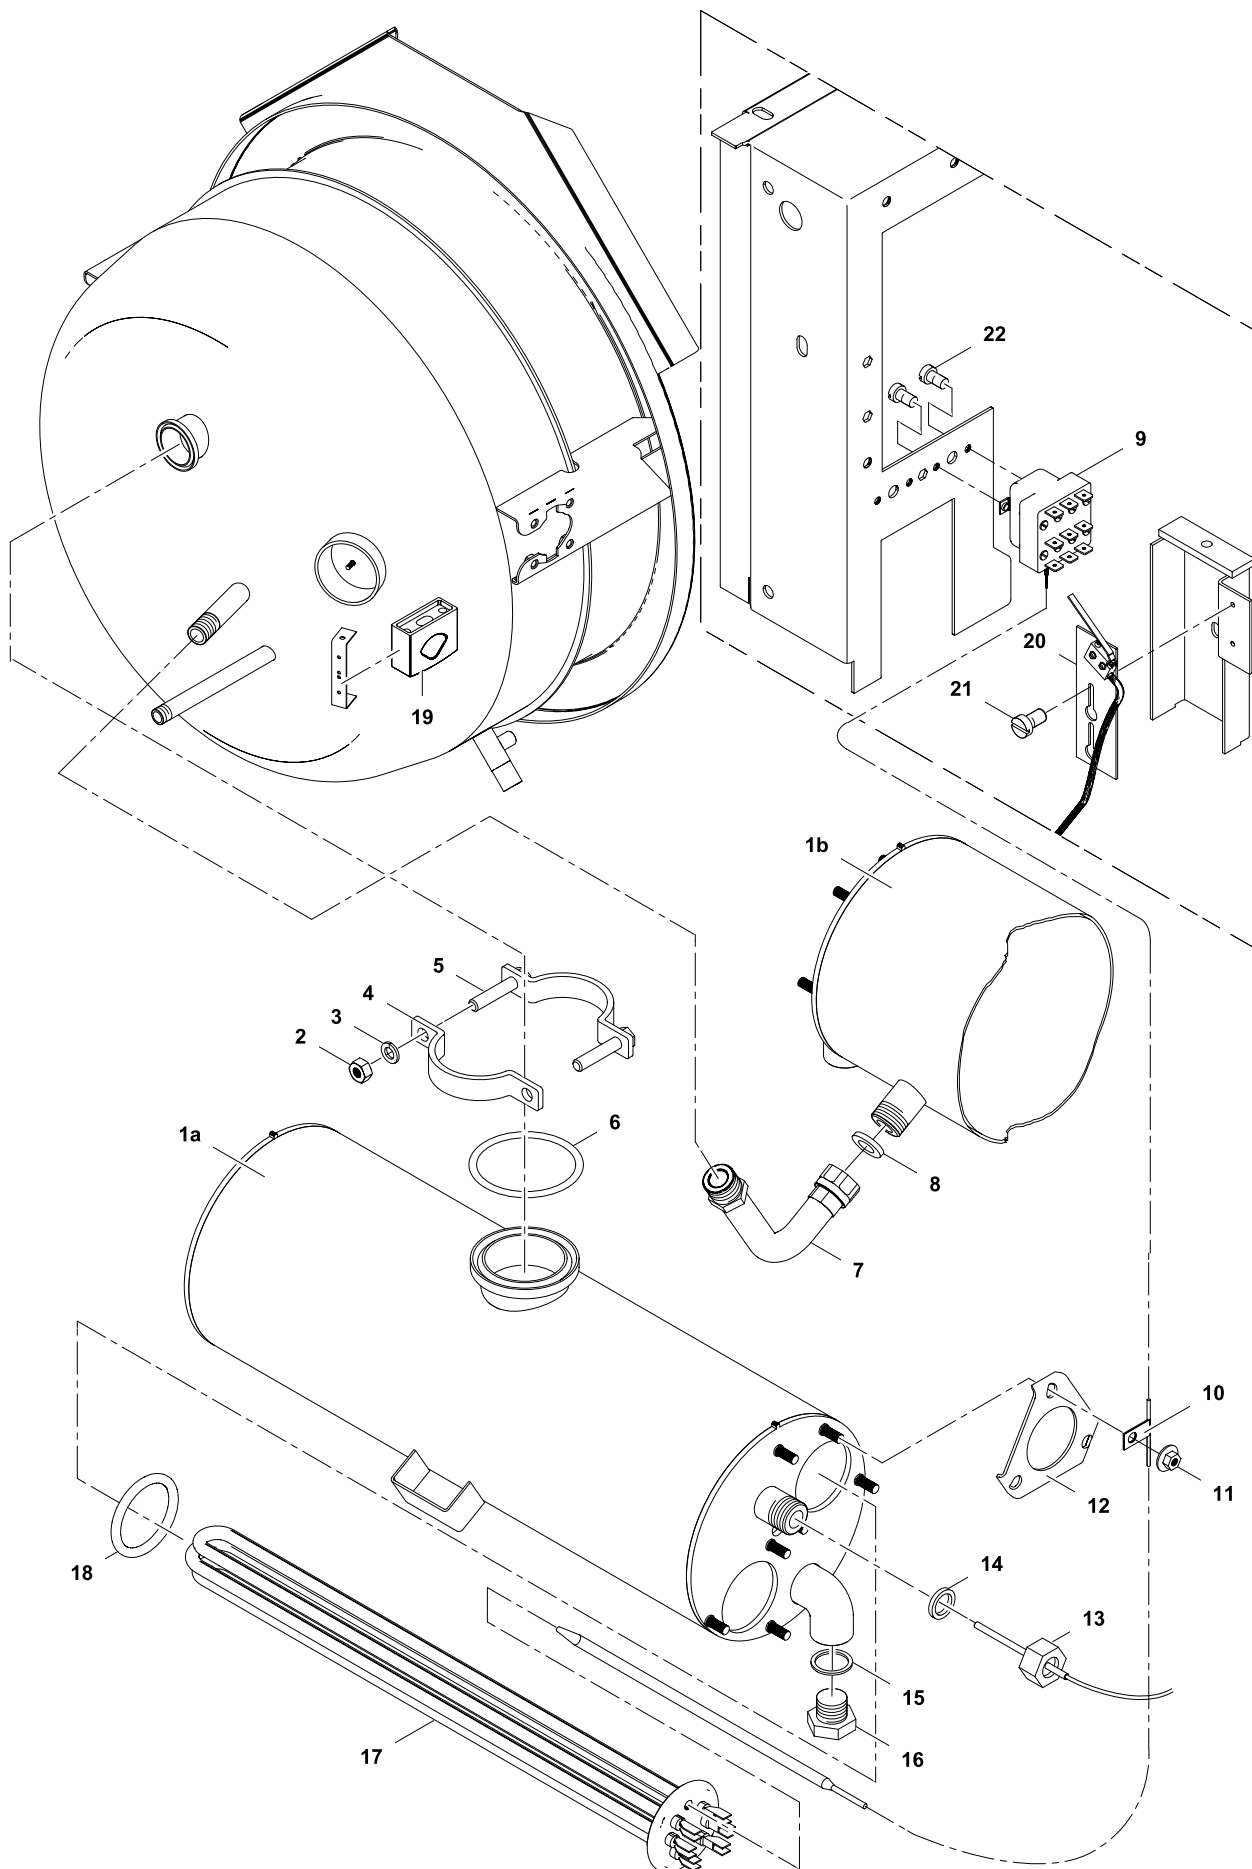

14	Alias	Code	Bezeichnung	Description	Ref.	Valid from Serial N°
1a	76.4058.01	0K6401	Dampferzeuger	Steam generator	60L	
	76.4058.02	0KV614	Dampferzeuger	Steam generator	100L/200L/300L	
	76.4058.03	0KI321	Dampferzeuger	Steam generator	150L/400L	
1b	76.4195.01	0G3499	Zusatz-Damperzeuger	Additional steam generator	200L/300L	
	76.4195.02	0KW699	Zusatz-Damperzeuger	Additional steam generator	400L/500L	
2	1 701 3044	0K4612	Sechskantmutter M8	Hex nut M8		
3	1 701 5008	0KL250	Federring M8	Spring washer M8		
4	713 842019.96	0G6837	Klammer (1/2 Klammer)	Bride (1/2 bride)		
5	713 842019	0G3855	Klammer mit Schrauben (1/2 Klammer)	Bride with screws (1/2 bride)		
6	713 042130	0K5557	Dichtungsring	Sealing ring		
7	1 117 1238	0G2750	Dampfleitung	Steam pipe		
8	712 044481.21	0G3610	Dichtung	Sealing		
9	76.3033	0K5143	Begrenzer	Limiter		
10	76.4169	0G2819	Halter Begrenzer	Limiter support		
11	712 044120.06	0G3997	Kepsmutter M6	Keps nut M6		
12	76.4146	0T2634	Klemmblech	Fixation sheet		
13	87.9148.01	0G5912	TC Sensor grün	TC sensor, green		
14	87.7063	0G7394	Kupferdichtung	Copper sealing		
15	1 101 2157	0K5545	Dichtung	Sealing		
16	1 117 1239	0KV476	Stopfen	Stopper		
17	76.3027.03	0K4731	Heizung 3kW-230V (400V)	Heating 3kW-230V (400V)	60L/200L	
	76.3027.04	0K4732	Heizung 3kW-230V (400V)/Fühlerrohr	Heating 3kW-230V (400V)/Sensor tube	60L	
	76.3027.07	0KW705	Heizung 3kW-255V (440V)	Heating 3kW-255V (440V)	60L/200L (Marine)	
	76.3027.08	0G6880	Heizung 3kW-255V (440V)/Fühlerrohr	Heating 3kW-255V (440V)/Sensor tube	60L (Marine)	
	76.3028.03	0K4733	Heizung 4.5kW-230V (400V)	Heating 4.5kW-230V (400V)	100L/200L/300L	
	76.3028.04	0K4734	Heizung 4.5kW-230V (400V)/Fühlerrohr	Heating 4.5kW-230V (400V)/Sensor tube	100L/200L/300L	
	76.3028.07	0KW704	Heizung 4.5kW-255V (440V)	Heating 4.5kW-255V (440V)	100L/200L/300L (Marine)	
	76.3028.08	0KT719	Heizung 4.5kW-255V (440V)/Fühlerrohr	Heating 4.5kW-255V (440V)/Sensor tube	100L/200L/300L (Marine)	
	76.3029.03	0K4735	Heizung 6kW-230V (400V)	Heating 6kW-230V (400V)	150L/400L/500L	
	76.3029.04	0K4736	Heizung 6kW-230V (400V)/Fühlerrohr	Heating 6kW-230V (400V)/Sensor tube	150L/400L/500L	
76.3029.07	0KW703	Heizung 6kW-255V (440V)	Heating 6kW-255V (440V)	150L/400L/500L (Marine)		
76.3029.08	0KT718	Heizung 6kW-255V (440V)/Fühlerrohr	Heating 6kW-255V (440V)/Sensor tube	150L/400L/500L (Marine)		
18	718 042198	0G7398	Dichtungsring	Sealing ring		
19	1 116 1072	0K4570	Kabelklemme schwarz	Bride black		
	1 701 2023	0G6863	Zylinderschraube M4x12	Allen screw M4x12		
	1 701 3502	0G3595	Unterlegscheibe M4	Washer M4		
	712 044120.04	0G4918	Kepsmutter M4	Keps nut M4		
	87.9092	0G6381	Mikroschalter mit Platte und Kabel	Micro switch with cable and support		
21	1 701 1541	0G3674	Schraube M4x10	Screw m4x10		
22	1 701 2077	0G4174	Zylinderschraube M4x6	Allen screw M4x6		
	76.9315.01_2	0G5914	Kabel: Heizung - Schütz	Cable: heating element - contactor	60L-500L	
	76.9315.02_2	0G5915	Kabel: Heizung - Schütz	Cable: heating element - contactor	60L-500L	
	76.9315.03_2	0G5916	Kabel: Heizung - Schütz	Cable: heating element - contactor	200L-500L	
	76.9315.04_2	0G5917	Kabel: Heizung - Schütz	Cable: heating element - contactor	200L-500L	
	76.9109_2	0G5918	Kabelbrücke Heizung	Cable link heating elements