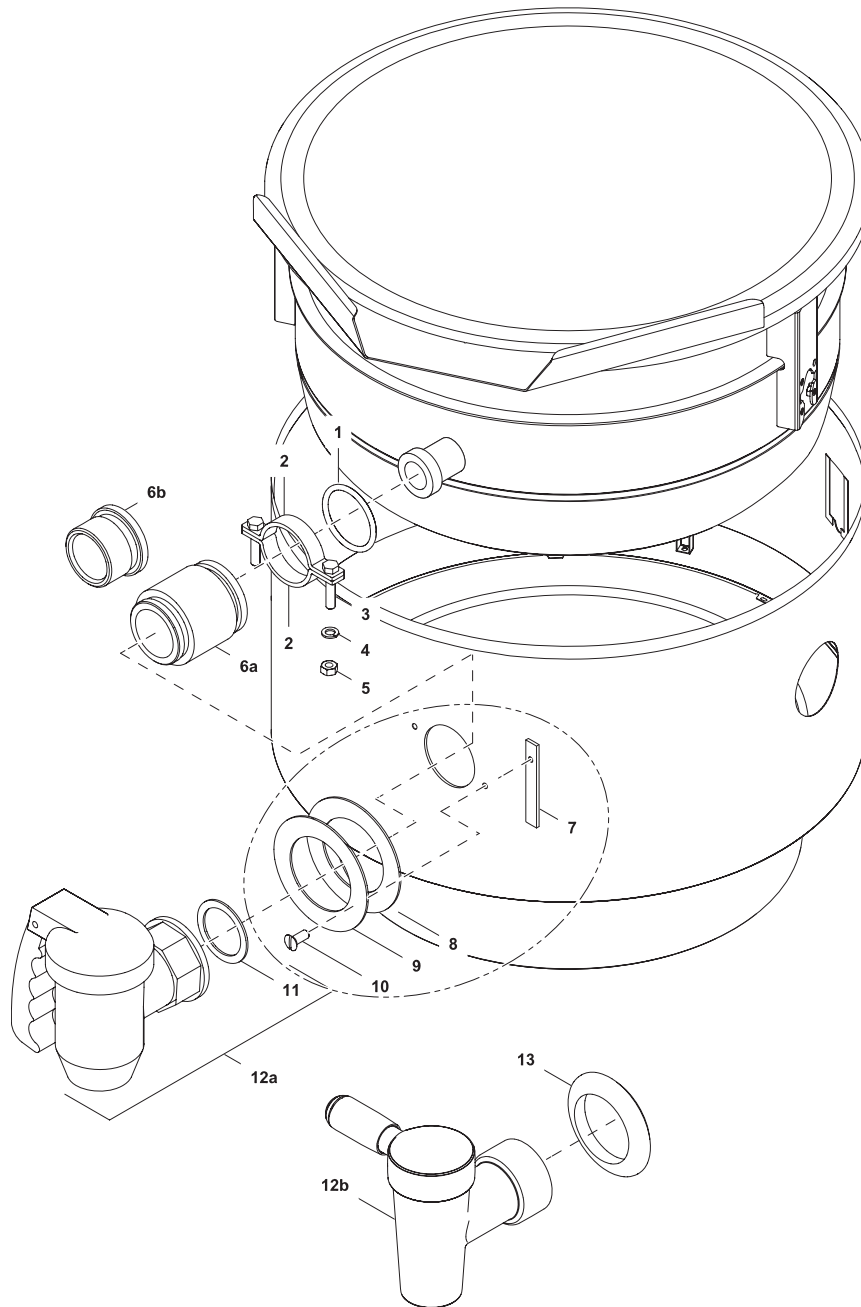

8, 9

19, 20, 21, 22, 23

1	Alias	Code	Bezeichnung	Description	Ref.	Valid from Serial N°
1	712 044481.21	OG3610	Dichtung	Joint		
2	712 344853.09	OKX151	Kappe	Cap		
3	712 044487.02	0KE110	Dichtungsschlauch 3m	Sealing hose 3m	60L-200L	
			Dichtungsschlauch 4m	Sealing hose 4m	300-500L	
4	76.4080	OG4067	Deckel Außenmantel	Mantle cover		
5	712 044121.01	OG3647	Blechmutter	Sheet nut		
6	1 701 7507	OG2603	Blechschrabe 4.8x17	sheet screw		
	1 701 7535	OK4631	Blechschrabe 4.8x9.5	sheet screw		
7	76.2029.01	OG3215	Haken	Hook	60L	
	76.2029.11	OG6827	Haken	Hook	60L	
	76.2029.02	OG6828	Haken	Hook	100L	
	76.2029.12	OG6829	Haken	Hook	100L	
	76.2029.03	OG3128	Haken	Hook	300-500L	
	76.2029.13	OG6830	Haken	Hook	300-500L	
	76.2029.04	OG6831	Haken	Hook	150-200L	
	76.2029.14	OG6832	Haken	Hook	150-200L	
8	712 044120.06	OG3997	Kepsmutter M6	Keps nut M6		
9	71.1234	OG3175	Flachdichtung	Flat seal		
10	76.4194	OG3216	Deckel	Cover		
11	10 3179	OG4216	Linsenkopfschraube M5x12	Lenthead screw M5x12		

2	Alias	Code	Bezeichnung	Description	Ref.	Valid from Serial N°
1	76.4171.11	*	Deckel RW 60L	Lid Stirrer 60L	PBOT06R	
	76.4171.13	*	Deckel RW 100L	Lid Stirrer 100L	PBOT10R	
	76.4171.14	*	Deckel RW 150L	Lid Stirrer 150L	PBOT15R	
	76.4176.11	*	Deckel RW 200L	Lid Stirrer 200L	PBOT20R	
	76.4176.12	*	Deckel RW 300L	Lid Stirrer 300L	PBOT30R	
	76.4176.13	*	Deckel RW 400L	Lid Stirrer 400L	PBOT40R	
	76.4176.14	*	Deckel RW 500L	Lid Stirrer 500L	PBOT50R	
2	76.9345.02	0U0179	Magneteinsatz	Magnet insert	PBOT-R	
3	1 701 1072	0G6833	Senkschraube M5x25	Countersunk bolt	PBOT-R	
4	76.4597	*	Halter Sicherheitsschalter	Support safety switch	PBOT-R	
5	712 044120.04	0G4918	Kepsmutter M4	Keps nut M4	PBOT-R	
6	76.9345.01	0U0178	Magnetschutzschalter	Solenoid switch	PBOT-R	
7	1 701 2503	0G5490	Sechskantscharube M4x8	Hex bolt M4x8	PBOT-R	
8	1 103 1594	0G3780	Kabeltülle Ø10/Ø6x12	Cable sleeve Ø10/Ø6x12	PBOT-R	
9	76.4600	*	Abdeckung	Cover	PBOT-R	
	76.4601	*	Abdeckung	Cover	PBOT-R	