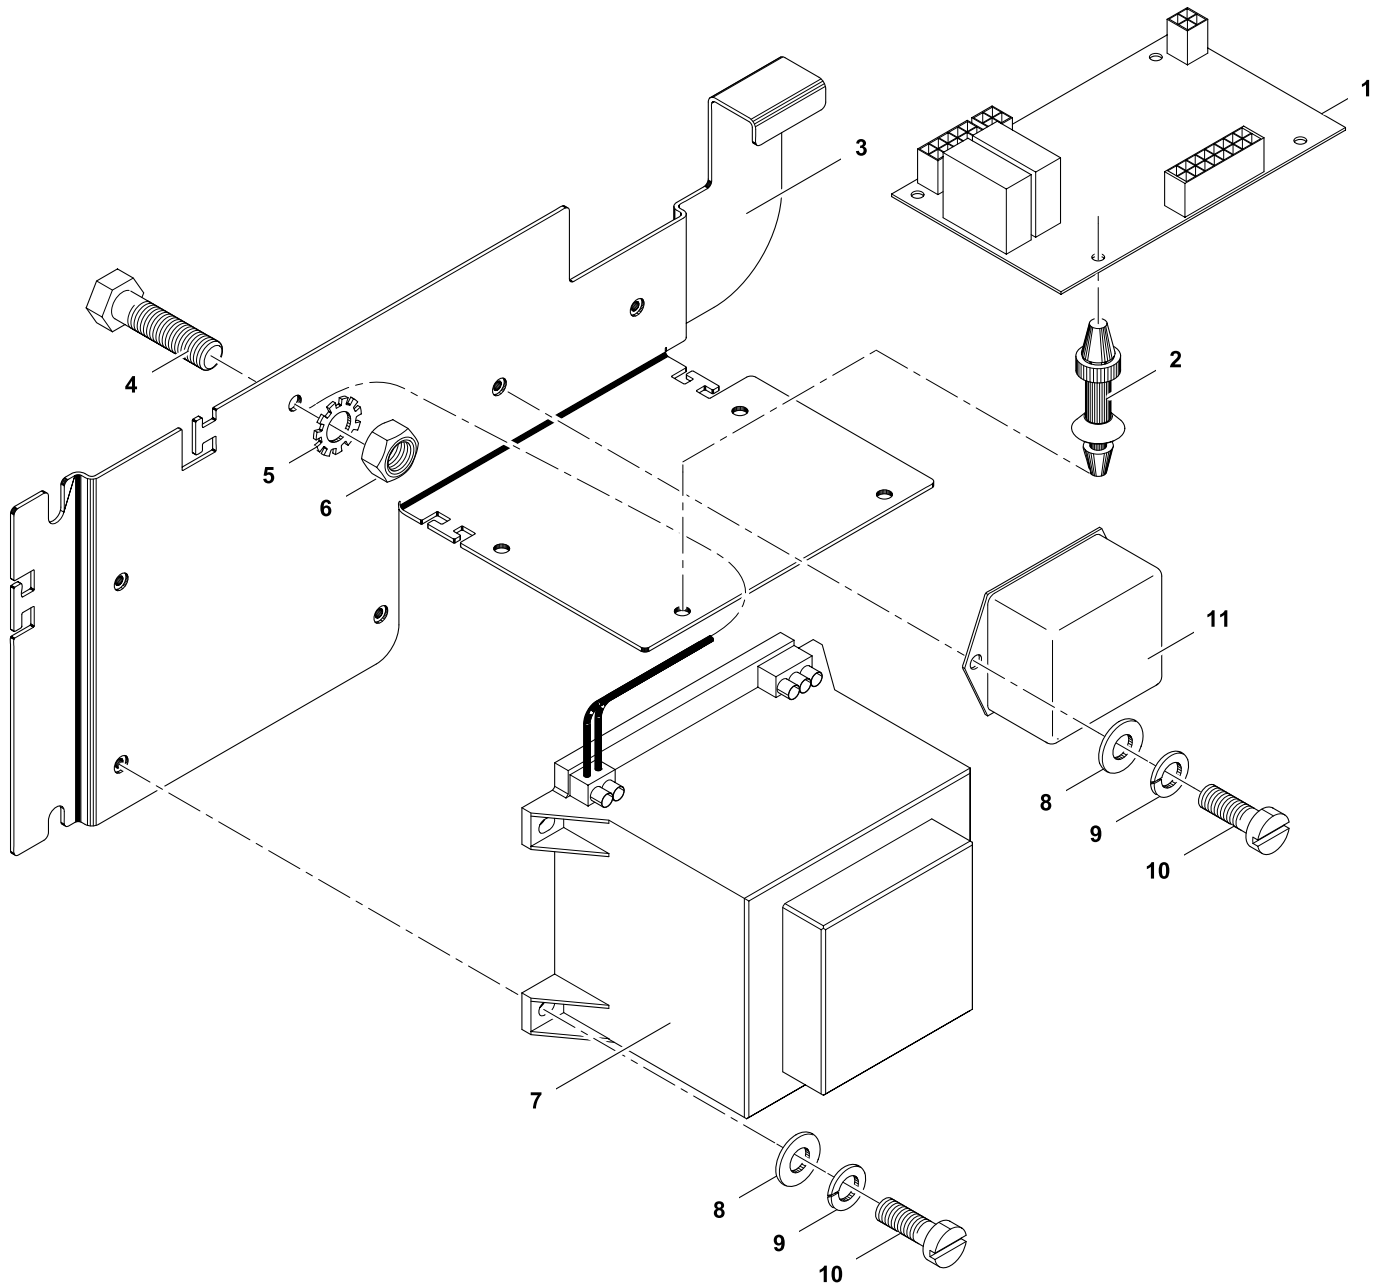

16	Alias	Code	Bezeichnung	Description	Ref.	Valid from Serial N°
	879140.01	0G6367	Kippsteuerung kompl. 230-240V	Tilting control assembled 230-240V		3401...
	879140.06	0G6864	Kippsteuerung kompl. 440V	Tilting control assembled 440V	Marine 400/440V	5011...
	76.9000.01.KD	0G6016	Kippsteuerung kompl. xxT94	Tilting kontrol xxT94		
1	879116	0G6266	Kippsteuerung 7CA24VE1 SIR	Tilting control 7CA24VE1 SIR		3401...
2	75.5000.05	0G4212	Distanzhalter	Spacer		
3	879133	*	Halter Kippsteuerung	Support tilting control		3401...
4	1 701 2567	0KE185	Sechskantschraube M5x20	Hex bolt M5x20		
5	1 701 7002	0G2923	Fächerscheibe M5	Fan washer M5		
6	1 701 3008	0G6111	Sechskantmutter M5x0.8D	Hex nut M5x0.8D		
7	879121	0G6273	Transformator 230V AC	Transformer 230V AC		
	879143	0G6865	Transformator 440V AC	Transformer 440V AC	Marine 400/440V	
8	1 701 3502	0G3595	Unterlegscheibe M4	Washer		
9	1 701 5002	0KL273	Federring M4	Spring washer		
10	1 701 2023	0G6863	Zylinderschraube M4x12	Allen screw		
11	1 115 1783	0G6228	EMV Filter	EMC filter		
	879182	0G6866	Kabel: Trafo - Steuerelektronik (Filter)	Cable: tranformer - tilt control (with EMC filter)		
	879119	0G6391	Kabel: Trafo - Steuerelektronik (ohne Filter)	Cable: tranformer - tilt control (without EMC filter)	Marine 400/440V	
	76.9123	0G5919	Kabel: Thermoelement - Motor	Cable: Thermocouple - motor		
	879089	0G5932	Kabel: X2 - Kippung	Cable: X2 - tilting		
	879083.01	0G5931	Kabel: X0 - X1 Hauptzuleitung	Cable: X0 - X1 mains connection