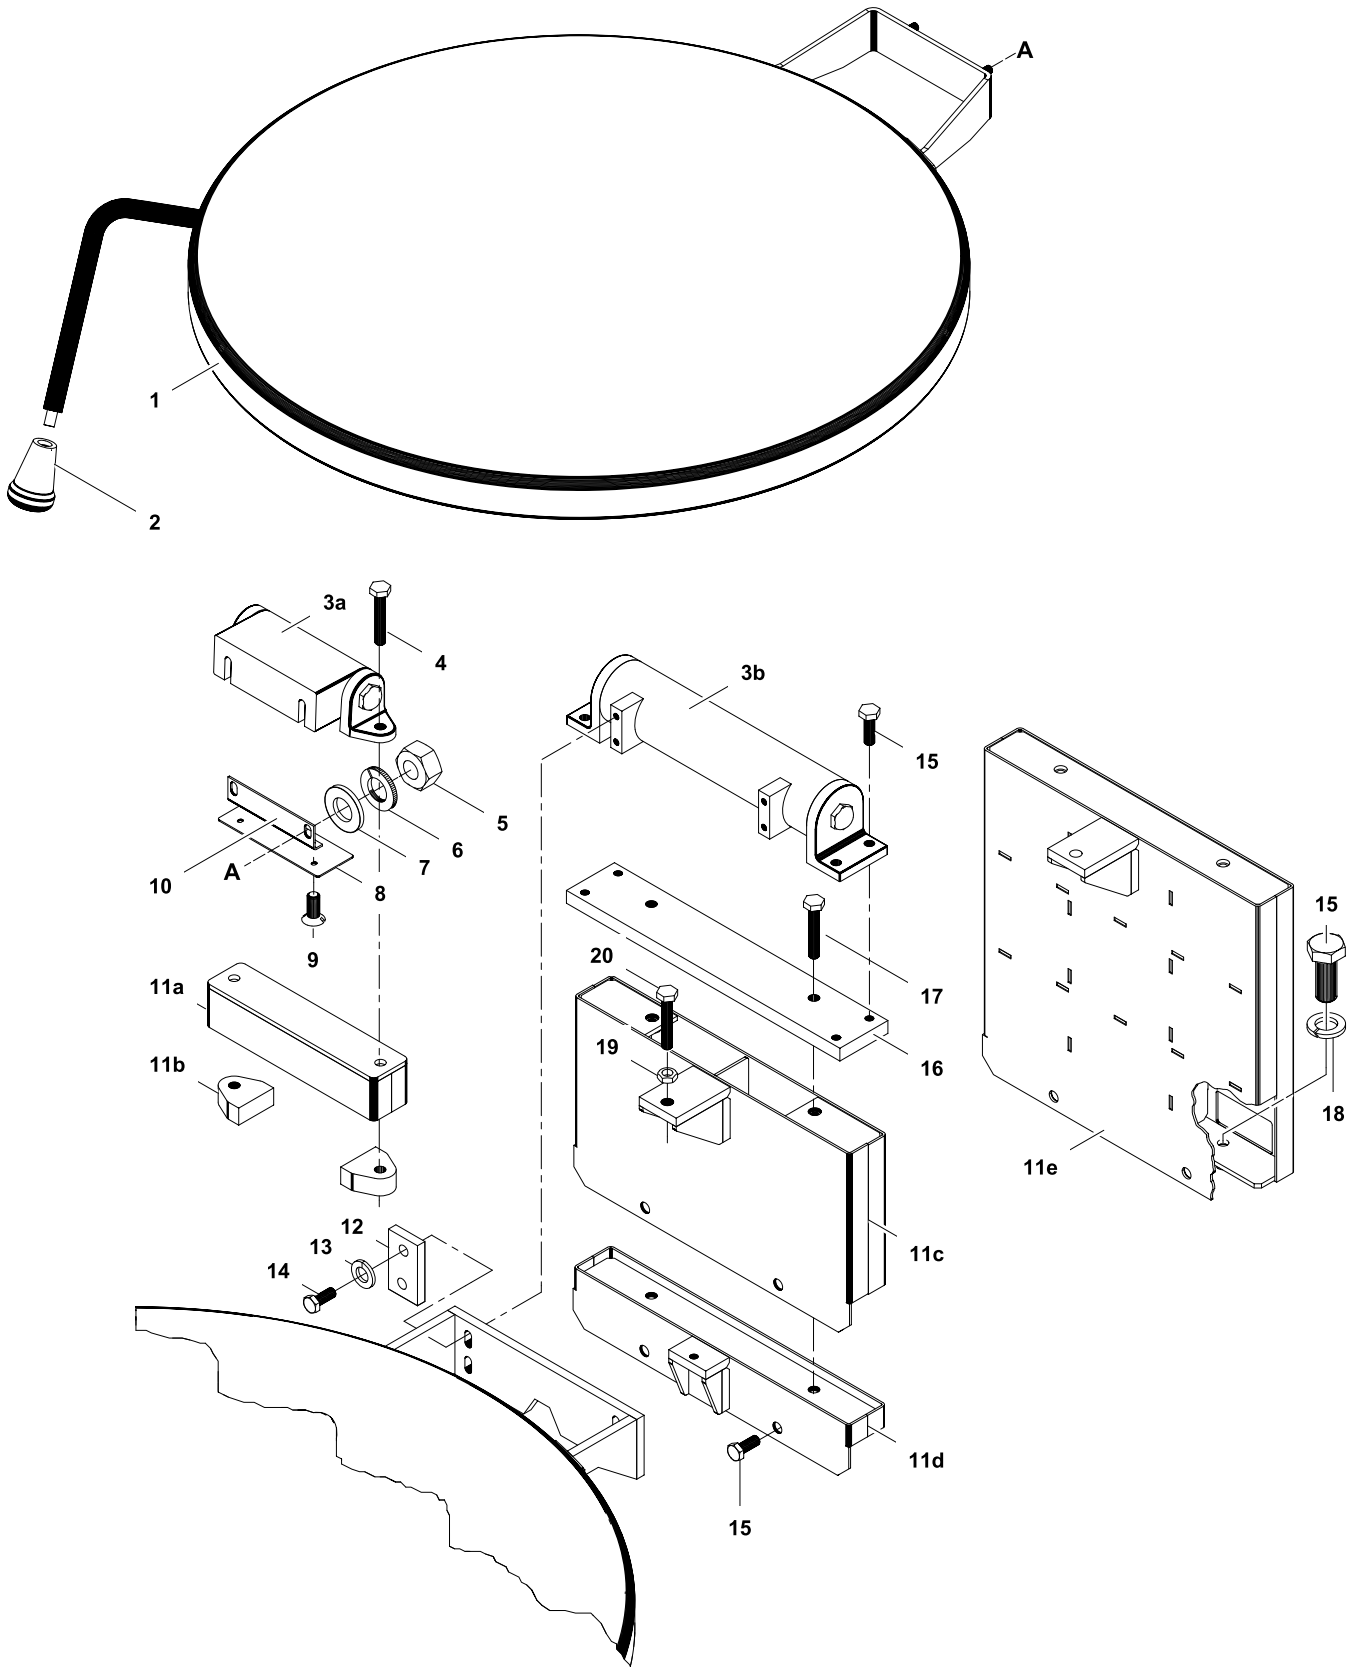

4	Alias	Code	Bezeichnung	Description	Ref.	Valid from Serial N°
1	76.4171.01	OG5737	Deckel 60L	Lid 60L	PBOT06E	
	76.4506.01	*	Deckel 60L/ 800mm Gerätetiefe	Lid 60L/ 800mm appliance depth	PBOT06E; D=800	
	76.4171.03	OG3054	Deckel 100L	Lid 100L	PBOT10E	
	76.4171.04	*	Deckel 150L	Lid 150L	PBOT15E	
	76.4176.01	OKV478	Deckel 200L	Lid 200L	PBOT20E	
	76.4176.02	OG3781	Deckel 300L	Lid 300L	PBOT30E	
	76.4176.03	OKX130	Deckel 400L	Lid 400L	PBOT40E	
	76.4171.11	*	Deckel RW 60L	Lid Stirrer 60L	PBOT06R	
	76.4171.13	*	Deckel RW 100L	Lid Stirrer 100L	PBOT10R	
	76.4171.14	*	Deckel RW 150L	Lid Stirrer 150L	PBOT15R	
	76.4176.11	*	Deckel RW 200L	Lid Stirrer 200L	PBOT20R	
	76.4176.12	*	Deckel RW 300L	Lid Stirrer 300L	PBOT30R	
	76.4176.13	*	Deckel RW 400L	Lid Stirrer 400L	PBOT40R	
	76.4176.14	*	Deckel RW 500L	Lid Stirrer 500L	PBOT50R	
2	86.3253	OG6631	Griff Deckel	Handle lid		
3a	70.0750.05	OK5242	Drehgelenk	Pivot joint	60L	
	70.0750.06	OK5244	Drehgelenk	Pivot joint	100L/150L	
3b	71.0454.01	OK5250	Drehgelenk	Pivot joint	200L/300L/400L/500L	
4	1 701 2545	OKI475	Sechskantschraube M10 x 50	Hex bolt M10 x 50	60L/100L	
	1 701 2609	OG6835	Sechskantschraube M10 x 80	Hex bolt M10 x 80	150L	
5	1 701 3044	OK4612	Sechskantmutter M8	Hex nut M8	60L/100L/150L	
6	1 701 5008	OKL250	Federring M8	Spring washer M8	60L/100L/150L	
7	1 701 3513	OG6088	Unterlegscheibe 8,4 x 7,0 x 1,6	Washer 8,4 x 7,0 x 1,6	60L/100L/150L	
8	70.0765.01	OKL252	Abdeckblech Drehgelenk	Cover plate for pivot joint	60L/100L/150L	
9	1 701 1541	OG3674	Becherschraube M4 x 10	Slotted bolt M4 x 10	60L/100L/150L	
10	70.0764	OKL251	Winkel zu Drehgelenk	Angle for pivot joint	60L/100L/150L	
11a	87.2067	*	Ständer zu Drehgelenk 150L	Support for pivot joint 150L	150L	
11b	87.2174	*	Unterlage zu Drehgelenk 60L/100L	Base plate for pivot joint 60L/100L	60L/100L	
11c	76.2022.02	*	Ständer zu Drehgelenk 400L	Support for pivot joint 400L	400L	
11d	76.2022.01	*	Ständer zu Drehgelenk 300L	Support for pivot joint 300L	300L	
11e	76.2504	*	Ständer zu Drehgelenk 500L	Support for pivot joint 500L	500L	
12	71.0455	OKL255	Unterlage	Base plate	200L/300L/400L/500L	
13	1 701 5008	OKL250	Federring M8	Spring washer M8	200L/300L/400L/500L	
14	1 701 2616	OKT918	Sechskantschraube M8 x 25	Hex bolt M8 x 25	200L/300L/400L/500L	
15	1 701 2541	OK4600	Sechskantschraube M10 x 25	Hex bolt M10 x 25	200L/300L/400L/500L	
16	71.0454.03	OKL256	Verbindungsplatte	Connection plate	200L/300L/400L/500L	
17	1 701 2543	OK4601	Sechskantschraube M10 x 35	Hex bolt M10 x 35	200L/400L	
	1 101 8188	OG6836	Sechskantschraube M10 x 60	Hex bolt M10 x 60	300L	
18	1 701 5040	OK4616	Federring M10	Spring washer M10	500L	
19	1 701 3062	OG6837	Sechskantmutter M12	Hex nut M12	300L/400L	
20	1 701 2549	OG6849	Sechskantschraube M12 X 35	Hex bolt M12 x 35	300L/400L