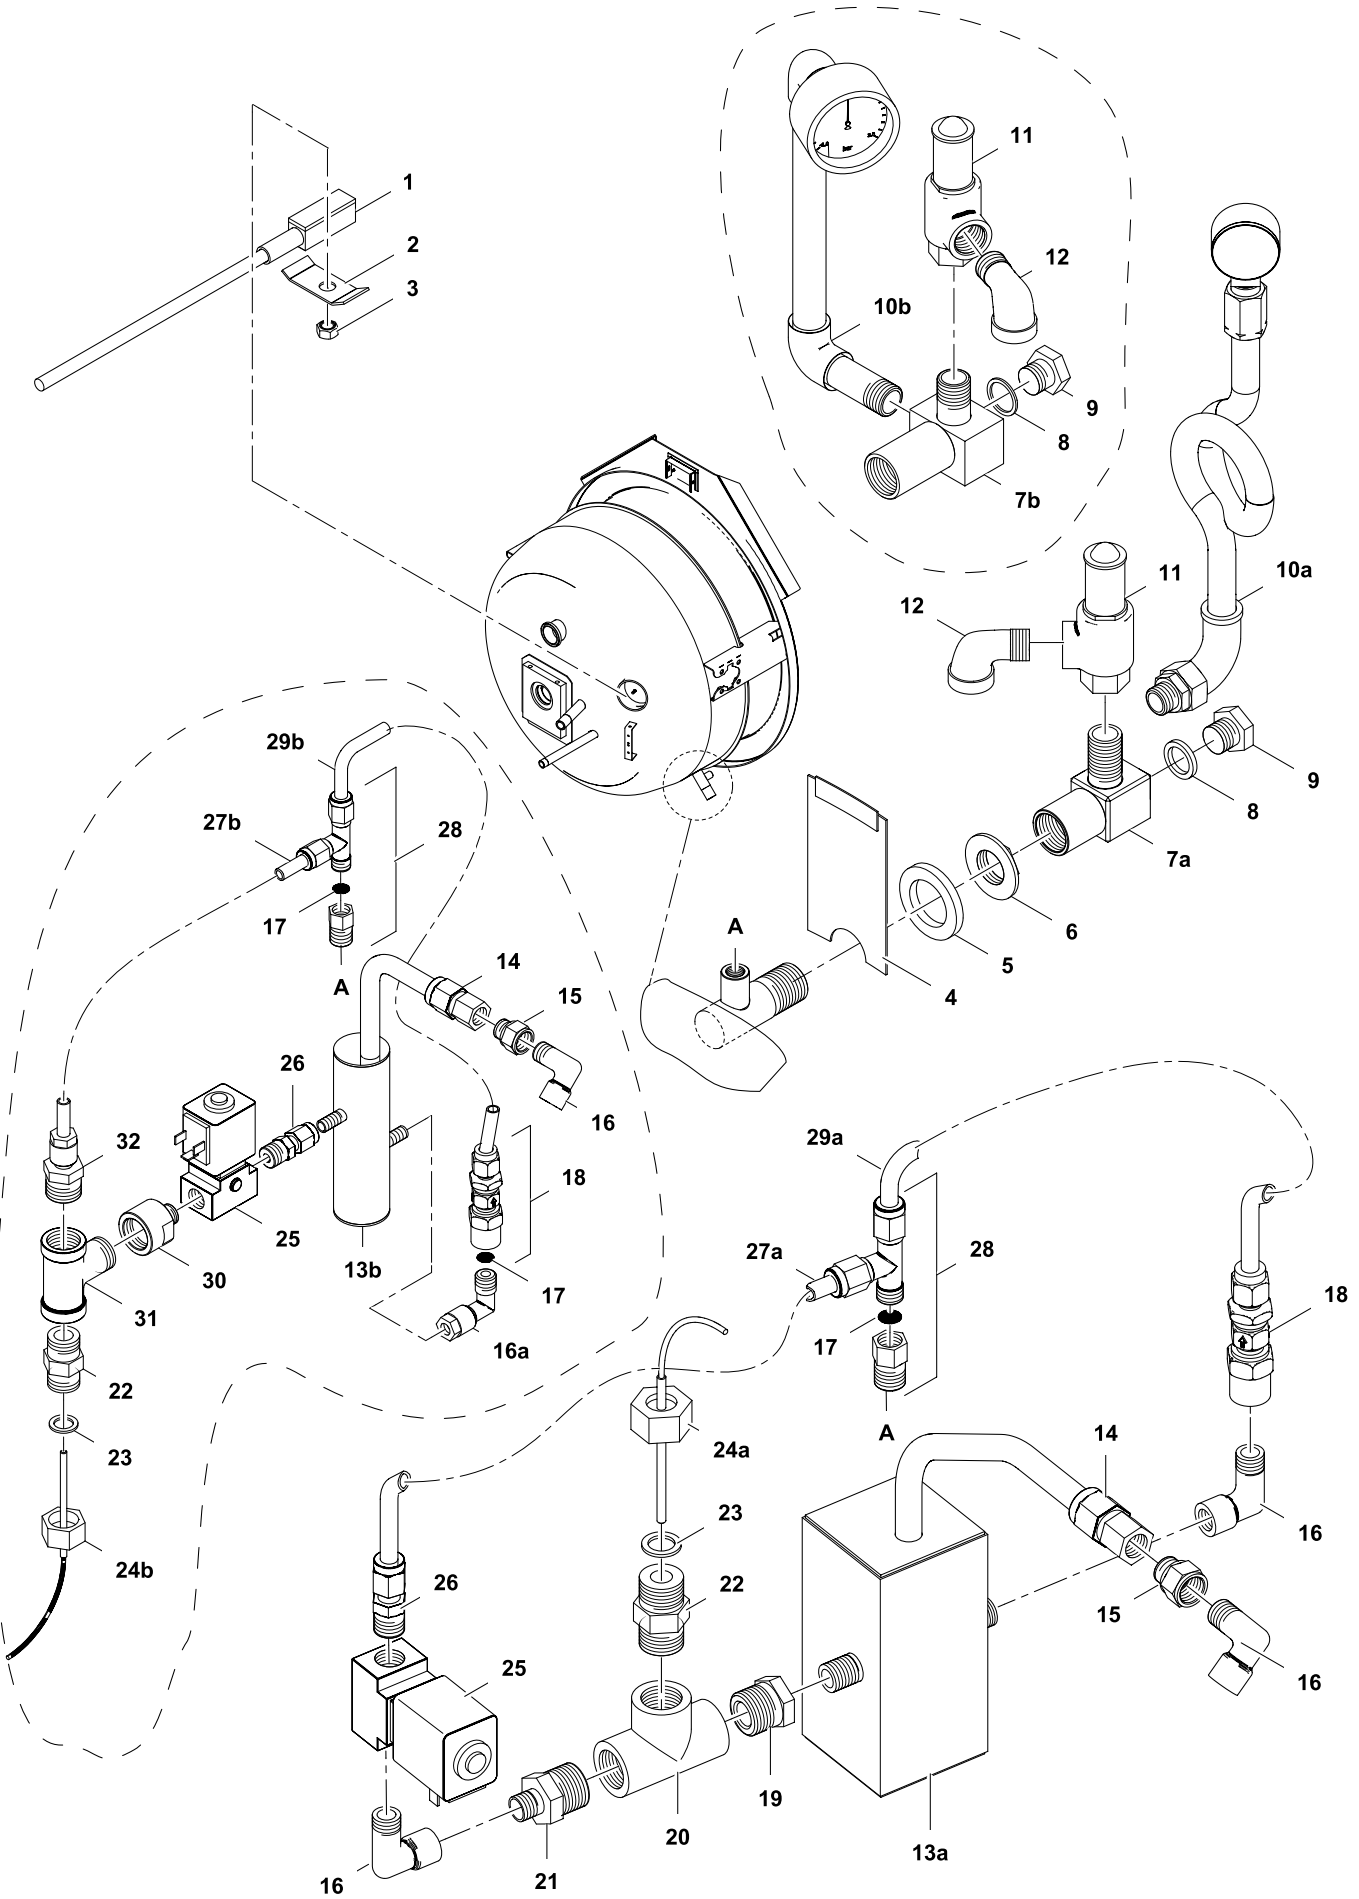

13	Alias	Code	Bezeichnung	Description	Ref.	Valid from Serial N°
1	879147.01.KD	OG6280	TC Sensor Food gelb	TC Sensor food, yellow		
2	76.4191	OG3087	Fühlerhalter	Sensor fixation		
3	1 701 3008	OG6111	Sechskantmutter M5	Hex nut M5		
	76.3064.01	*	Wärmeleitpaste	Heat conducting paste		
4	76.4080	OG4067	Deckel Außenmantel	Mantle cover		
5	712 044489.01	OG6852	Dichtungsmanschette	Seraling collar		
6	712 344858.23	OK8849	Gegenmutter 3/4"	Counter nut 3/4"		
7a	76.4024	OKT710	Armaturkörper	Fitting		
7b	87.2234	OG6853	Armaturkörper *China	Fitting *China		
8	1 101 2157	OK5545	Kupferdichtung 21x26	Copper seal 21x26		
9	1 117 1239	OKV476	Stopfen 1/2"	Stopper 1/2"		
10a	87.0101	OG6366	Prüfmanometer Service	Testing manometer	PBOTxxE/R	
10b		PA020300	Anbaumanometer *China	Integrated manometer *China	60L/100L *China	
		PA020400	Anbaumanometer *China	Integrated manometer *China	150L/200L *China	
		PA020500	Anbaumanometer *China	Integrated manometer *China	300L/400L *China	
11	86.2424	OG5631	Sicherheitsventil	Safety valve		
12	1 101 2162	OG6161	Einschraubwinkel 1/2"	Elbow fitting 1/2"		
	1 201 1813	OG3817	Kleber LOCTITE 577	Glue LOCTITE 577		
	21 775	OG2699	Teflonband	Teflon strip		
13a	87.2248.01	*	Kondensator	Condenser	60-150L/300-500L	5121...
	87.2248.02	*	Kondensator	Condenser	200L	5121...
13b	76.4270.02	OKT704	Kondensator	Condenser	60L/150L	
	76.4270.03	OG4573	Kondensator	Condenser	200L	
	76.4270.04	OG6653	Kondensator	Condenser	300L/500L	
14	1 101 3900	OKT948	Verschraubung mit Anschlussmuffe	Swivel connection		
15	1 116 1147	OG2707	Reduziernippel 1/4"	Reduction nipple 1/4"		
16	1 116 1142	OKT936	Einschraubwinkel 1/4"	Elbow fitting 1/4"		
16a	1 101 3757	*	Einschraubwinkel	Elbow fitting		
17	76.3061	OK5590	Filtersieb	Filter sieve		
18	87.7073	OG6745	Rückschlagventil mit Filter	Check valve with filter sieve		
19	1 102 2468	OG6234	Überschnitt-Buchse 1/4"	Fitting 1/4"		5121...
20	1 102 2435	OG7145	T-Stück (KOHLER)	Tee fitting		5121...
21	87.6003	OG7392	Reduziernippel 1/2" - 1/4"	Reduction nipple 1/2" - 1/4"		5121...
22	1 101 3933	OG7393	Nippel 1/2"	Nipple 1/2"		
23	87.7063	OG7394	Kupferdichtung	Copper sealing		
24a	87.9148.02	OG5913	Sensor TC blau	Sensor TC blue		5121...
24b	86.9083	OG7395	Sensor	Sensor		
25	76.3035	OK5341	Magnetventil	Solenoid valve		
	76.4935	OK4978	Stecker Magnetventil	Socket solenoid valve		
	87.9017	OG5921	Kabel: COP20 - Entlüftung	Cable: COP20 - Dearation		
26	1 101 3901	OKT947	Verschraubung mit Einschraubnippel	Straight fitting		
27a	87.2255.XX		Vorlauf	Inlet line		5121...
27b	87.2127.XX		Vorlauf	Inlet line		
28	87.7074	OG6746	T-Stück mit Übergangsnippel und Filter	Tee swivel connector with filter sieve		
29a	87.2254.XX		Rücklauf	Outlet line		5121...
29b	87.2126.XX		Rücklauf	Outlet line		
30	1 116 1228	OG7312	Reduziernippel 1/2" - 1/4"	Reduction nipple 1/2" - 1/4"		
31	86.2629	OG7313	T-Stück 1/2"	Tee fitting 1/2"		
32	1 101 3909	OG3428	Verschraubung	Fitting		
	1 201 1813	OG3817	Kleber LOCTITE 577	Glue LOCTITE 577		
	1 201 1924	*	Silikonfett (Unisilicon)	Silicon grease (Unisilicon)		
	1 201 1522	OG2160	Dichtband eins. selbstkl. 10x3 weiss	Sealing tape 10x3 white		

* Components on demand
* Teile auf Anfrage

Doc. № 599A2B700 / 87.8020.02

Page: 23