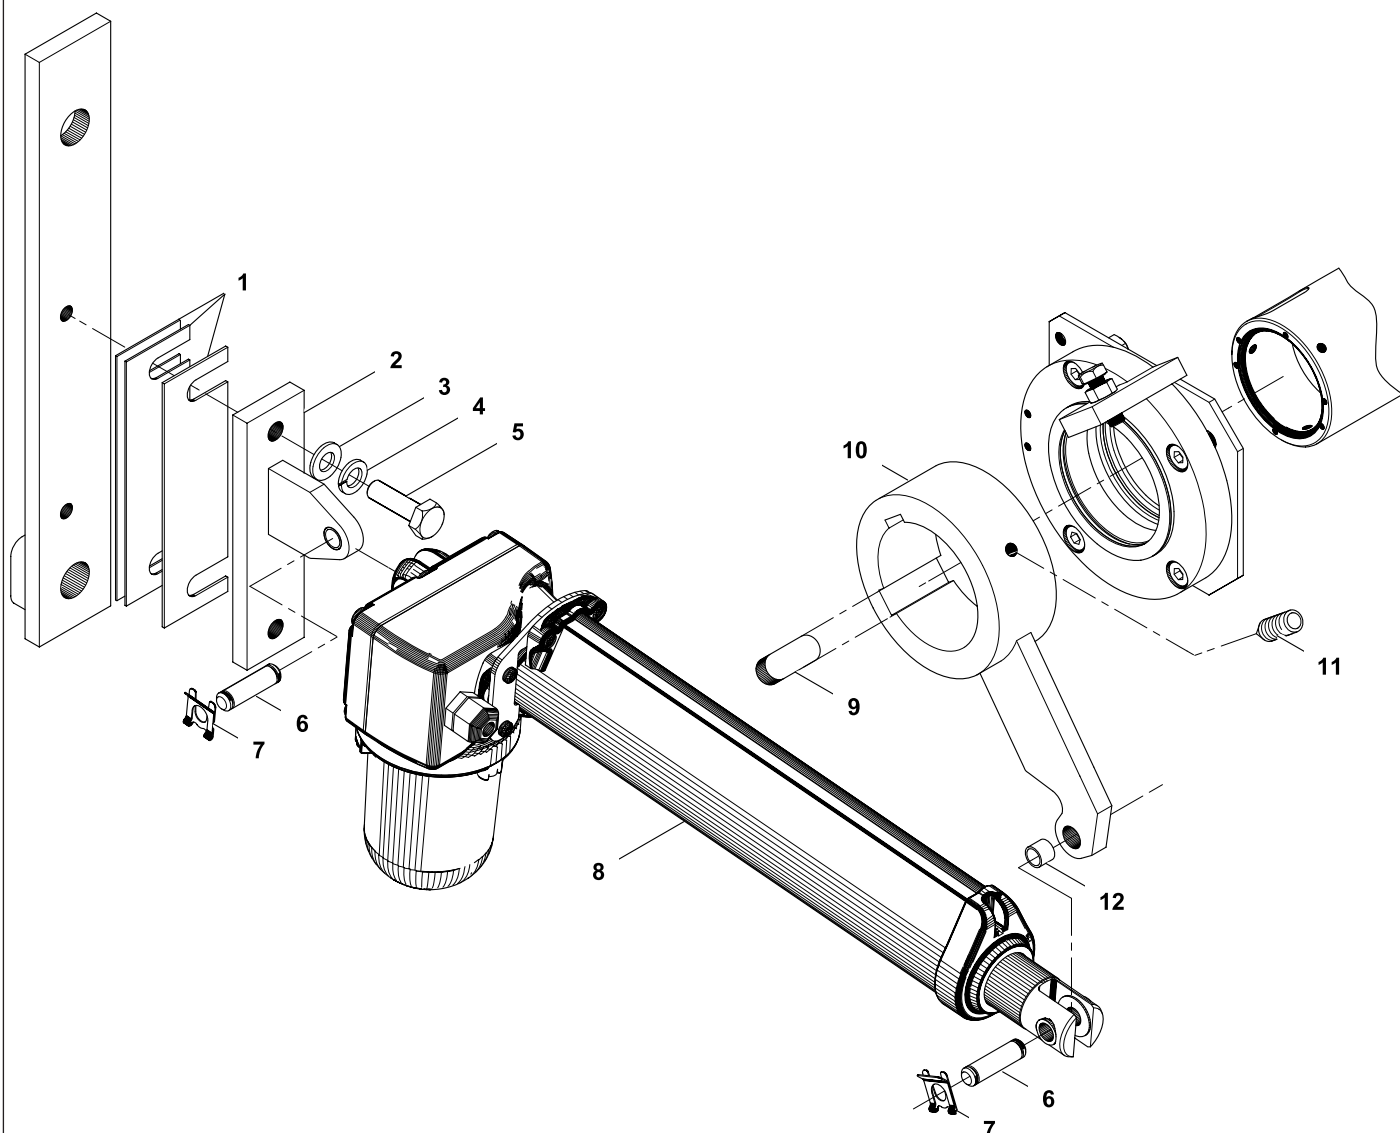

10	Alias	Code	Bezeichnung	Description	Ref.	Valid from Serial N°
1	76.0066.01	OK5492	Zwischenblech 1mm	Spacer sheet 1mm		
	76.0066.03	OK5494	Zwischenblech 1,5mm	Spacer sheet 1,5mm		
2	76.0162	OG2930	Motorhalter	Motor support	Depth 900	
	76.0163	OG6384	Motorhalter	Motor support	Depth 1000	
3	1 701 3516	OT5917	Unterlegscheibe Ø10.5 x Ø21 x 2	Washer Ø10.5 x Ø21 x 2		
4	1 701 5040	OK4616	Federring M10	Spring washer M10		
5	1 701 2543	OK4601	Sechskantschraube M10x35	Hex bolt M10x35		
6	87.7041	OG6840	Bolzen M10x30	Pin M10x30		
7	1 201 1927	OK5499	Federklammer Ø10	Spring clip Ø10		
8	87.9113	OG6269	Kippmotor SIR 3000N lang 6814421	Tilting motor SIR 3000N long 6814421	60L (D900)/150L	4141...
	87.9112	OG6268	Kippmotor SIR 6000N lang 6814420	Tilting motor SIR 6000N long 6814420	200L/500L	until 7511...
	87.9115	OG6271	Kippmotor SIR 3000N kurz 6814423	Tilting motor SIR 3000N kurz 6814423	60L (D800/850)	4141...
	87.9240	OG8106	Kippmotor SIR 6000N lang 6170153	Tilting motor SIR 6000N long 6170153	400L/500L	7521...
	76.3090	OK4753	Kippmotor 3000N lang	Tilting motor 3000N long	60L (D900)/150L	3401...
	76.3091	OK4754	Kippmotor 8000N lang	Tilting motor 8000N long	200L/500L	3401...
	76.3093	OKT713	Kippmotor 3000N kurz	Tilting motor 3000N short	60L (D800/850)	3401...
9	1 201 1907	OKT929	Passfeder 14x9x36	Feather key 14x9x36		
10	76.2027.01	OG7635	Kipphebel	Rocker arm	Depth 900/1000	
	76.2027.02	*	Kipphebel	Rocker arm	Depth 800	
11	1 701 7094	OG4248	Gewindestift m. Innensechskant M8x12	Allen set screw M8x12		
12	76.4115	OK5498	Lager GLEIT-PERMAGLIDE	Fiberglide		

* Components on demand
* Teile auf Anfrage