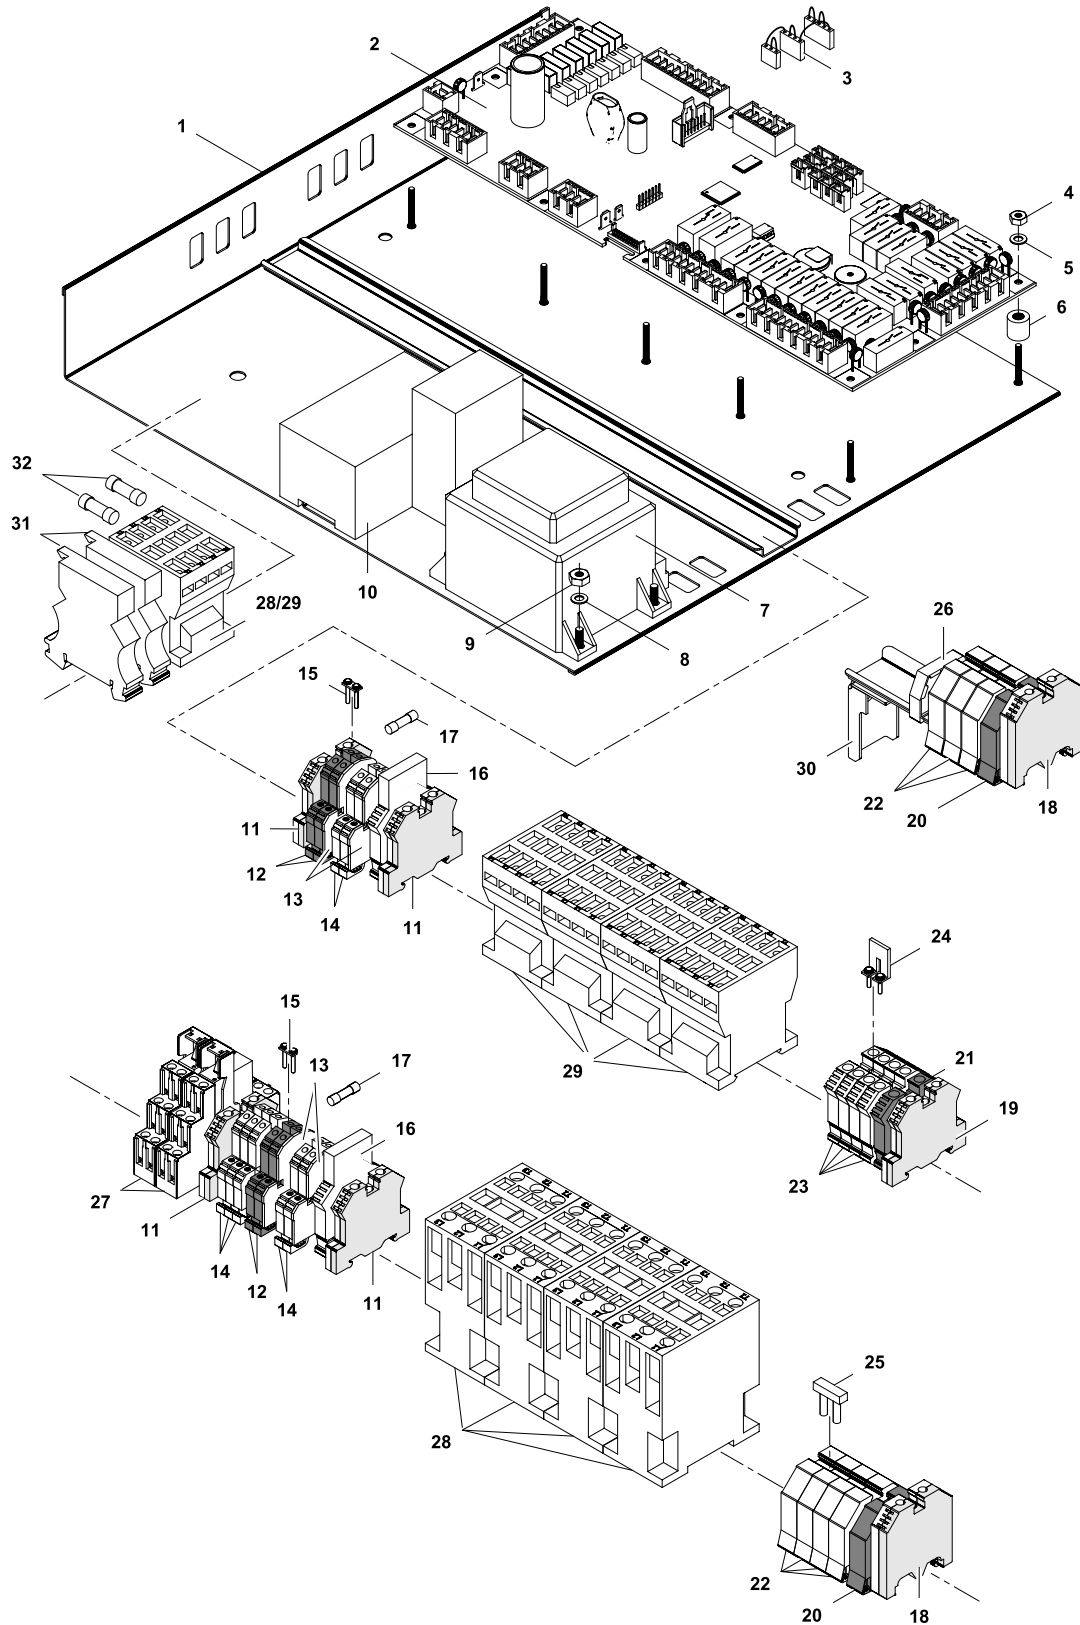

15	Alias	Code	Bezeichnung	Description	Ref.	Valid from Serial N°
1	879188.01	*	Steuerträger standard PxxT	Support frame PxxT		
	879188.03	*	Steuerträger Marine	Support frame PxxT Marine	Maine	
2	879015	0G5908	Motherboard COP20	Motherboard COP20		
3	879190	0G6638	Jumper Core Temp	Jumper Core Temp		
4	1 701 3057	0U0182	Sechskantmutter M3	Hexs nut M3		
5	1 701 3540	0K1478	Unterlegscheibe M3	Washer M3		
6	76.3011.03	0G3094	Distanzhalter 12mm	Spacer 12mm