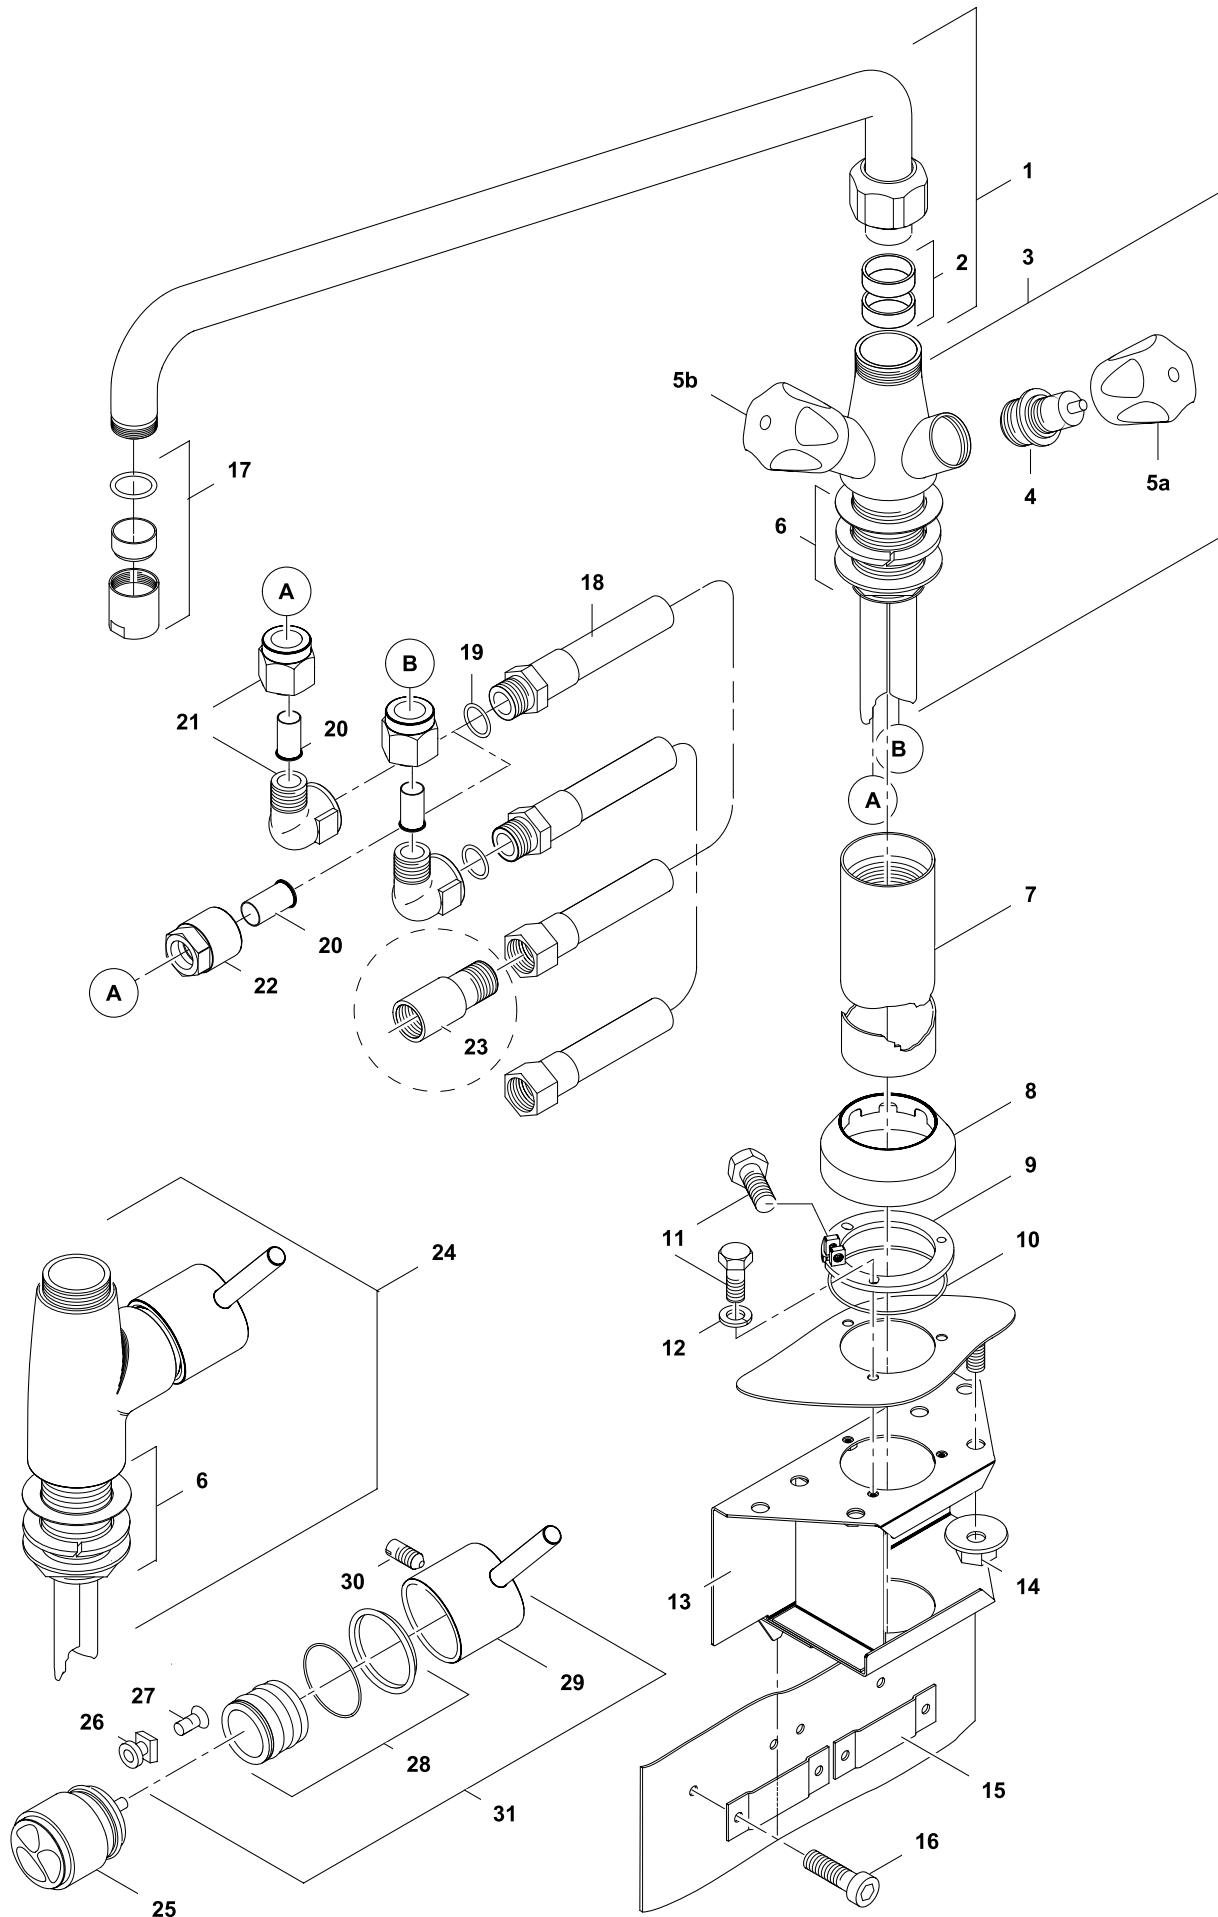

11	Alias	Code	Bezeichnung	Description	Ref.	Valid from Serial N°
	76.2013.01_KD	OKL304	Kit Zweihebel-Mischbatterie 330x600mm Kit enthält Pos.: 1-16, 18-20, 22	Kit mixing tap, 2 knobs, 330x600mm Kit contains pos.: 1-16, 18-20, 22		
1	712 344884.04	OK5360	KWC Schwenkauslauf 3/4", 600mm	KWC swivel spout 3/4", 600mm		
	712 344884.03	OK5358	KWC Schwenkauslauf 3/4", 450mm	KWC swivel spout 3/4", 450mm		
	712 344884.02	OK5359	KWC Schwenkauslauf 3/4", 300mm	KWC swivel spout 3/4", 300mm		
2		OK3930	Dichtungsringe	Sealing rings		
3	712 344884.01	OK5355	KWC Zweihebel-Mischbatterie	KWC Mixing tap, 2 knobs		
4		OK5357	Ventileinsatz 3/4"	Valve insert 3/4"		
5a		OK5826	Griff blau	Knob blue		
5b		OK5827	Griff rot	Knob red		
6		OG3239	Set Verschraubung 5/4"	Kit Fixation 5/4"		
7	72.5976.01	OG5227	Standrohr 460mm	Stand pipe 460mm		
	72.5976.02	OG3179	Standrohr 330mm	Stand pipe 330mm		
	72.5976.03	OG4753	Standrohr 160mm	Stand pipe 160mm		
8	72.0435	OG3091	Rosette zu Standrohr	Stand pipe collar		
9	72.5919	OKT745	Sicherungsring	Fixation ring		
10	712 044480.14	OKT793	O-Ring ORM 0530-20	Joint ORM 0530-20		
11	1 701 2632	OG3677	Sechskantschraube M4 x 16	Hex bolt M4x16		
12	1 701 5002	OKL273	Federring M4	Spring washer M4		
13	76.0119.01	OT2658	Konsole Mischbatterie	Console mixing tap		
14	712 044120.05	OG3998	Kepsmutter M5	Keps nut M5		
15	76.0033	OG3979	Hutprofil	Clamping profile		
16	1 101 8129	OG3676	Innensechskantschraube M5 x 16	Allen bolt M5 x 16		
17		OG3238	Tropfenschutz 3/4"	Drip stop 3/4"		
18	712 344893.01	OKW734	Panzerschlauch L1700 G1/2" / R1/2"	Armored hose L1700 G1/2" / R1/2"		
	712 344893.02	OK5363	Panzerschlauch L1100 G1/2" / R1/2"	Armored hose L1100 G1/2" / R1/2"		
	712 344893.03	OG6530	Panzerschlauch L600 G1/2"	Armored hose L600 G1/2"		
19	712 044481.21	OG3610	Flachdichtung Ø 18/11x2 G1/2"	Flat seal Ø 18/11x2 G1/2"		
20	1 101 3797	OKE129	Stützhülse	Sleeve		
21	1 101 3798	OK4489	Winkel-Anschluss G1/2"	Angle connection G1/2"		
22	1 101 2075	OKX119	Anschluss G1/2"	Connection G1/2"		
23	87.5168	OG6646	WFA Adapter G1/2"	WFA Adapter G1/2"		
24	712 344884.05	*	KWC Einhebel-Mischbatterie	KWC mixing tap, one lever		
25		OKI140	Steuerpatrone	Mixer tap cartridge		
26	Z.632.240	KWC	Kunststoffeinsatz	Plastic insert		
27	Z.602.997	KWC	Schraube M4 x 15	Screw M4 x 15		
28	Z.535.675	KWC	Befestigung mit Gleitringen	Fixation with slide rings		
29	Z.634.829	KWC	Bedienhebel , chrom	Control lever, chrome		
30	Z.605.952	KWC	Gewindestift M6 x 10	Set screw M6 x 10		
31	Z.535.674	KWC	Bedienhebel mit Befestigung	Control lever with fixation