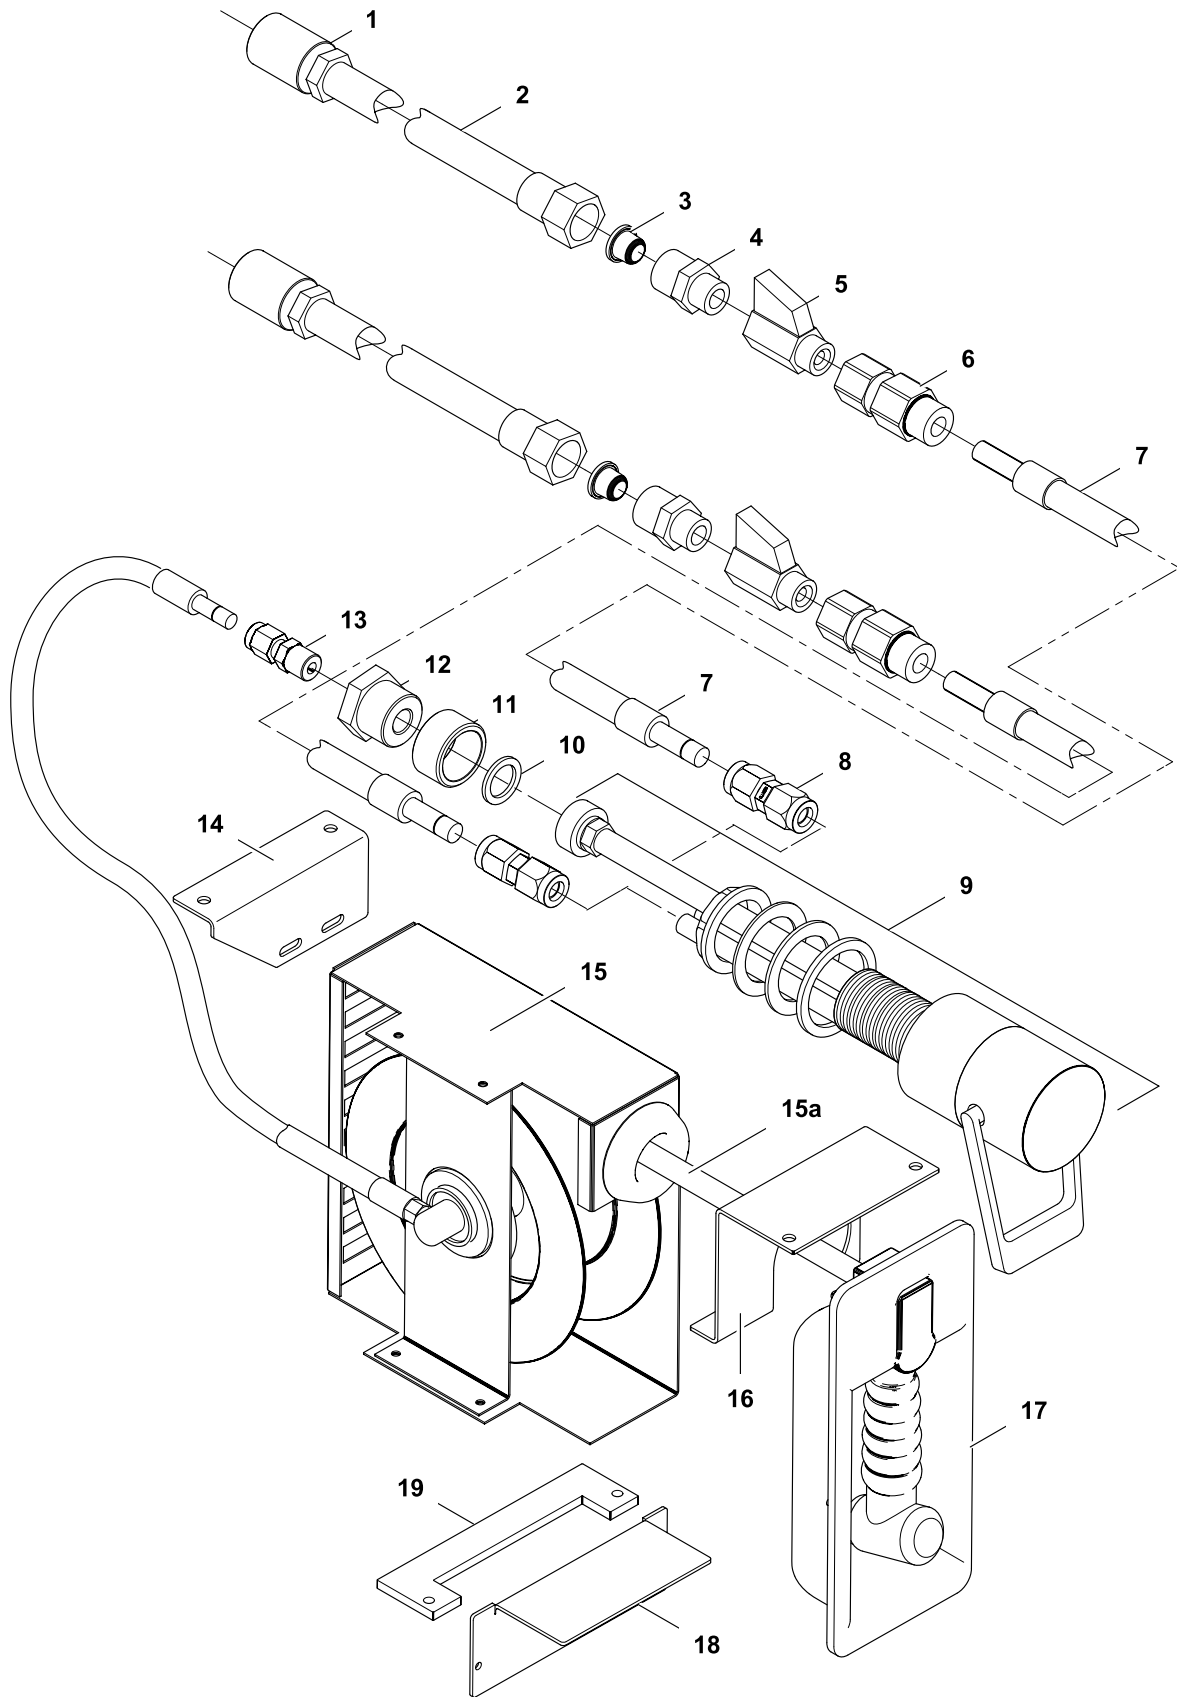

11	Alias	Code	Bezeichnung	Description	Ref.	Valid from Serial N°
	76.2013.01_KD	OKL304	Kit Zweihebel-Mischbatterie 330x600mm Kit enthält Pos.: 1-16, 18-20, 22	Kit mixing tap, 2 knobs, 330x600mm Kit contains pos.: 1-16, 18-20, 22		
1	712 344884.04	OK5360	KWC Schwenkauslauf 3/4", 600mm	KWC swivel spout 3/4", 600mm		
	712 344884.03	OK5358	KWC Schwenkauslauf 3/4", 450mm	KWC swivel spout 3/4", 450mm		
	712 344884.02	OK5359	KWC Schwenkauslauf 3/4", 300mm	KWC swivel spout 3/4", 300mm		
2		OK3930	Dichtungsringe	Sealing rings		
3	712 344884.01	OK5355	KWC Zweihebel-Mischbatterie	KWC Mixing tap, 2 knobs		
4		OK5357	Ventileinsatz 3/4"	Valve insert 3/4"		
5a		OK5826	Griff blau	Knob blue		
5b		OK5827	Griff rot	Knob red		
6		OG3239	Set Verschraubung 5/4"	Kit Fixation 5/4"		
7	72.5976.01	OG5227	Standrohr 460mm	Stand pipe 460mm		
	72.5976.02	OG3179	Standrohr 330mm	Stand pipe 330mm		
	72.5976.03	OG4753	Standrohr 160mm	Stand pipe 160mm		
8	72.0435	OG3091	Rosette zu Standrohr	Stand pipe collar		
9	72.5919	OKT745	Sicherungsring	Fixation ring		
10	712 044480.14	OKT793	O-Ring ORM 0530-20	Joint ORM 0530-20		
11	1 701 2632	OG3677	Sechskantschraube M4 x 16	Hex bolt M4x16		
12	1 701 5002	OKL273	Federring M4	Spring washer M4		
13	76.0119.01	OT2658	Konsole Mischbatterie	Console mixing tap		
14	712 044120.05	OG3998	Kepsmutter M5	Keps nut M5		
15	76.0033	OG3979	Hutprofil	Clamping profile		
16	1 101 8129	OG3676	Innensechskantschraube M5 x 16	Allen bolt M5 x 16		
17		OG3238	Tropfenschutz 3/4"	Drip stop 3/4"		
18	712 344893.01	OKW734	Panzerschlauch L1700 G1/2" / R1/2"	Armored hose L1700 G1/2" / R1/2"		
	712 344893.02	OK5363	Panzerschlauch L1100 G1/2" / R1/2"	Armored hose L1100 G1/2" / R1/2"		
	712 344893.03	OG6530	Panzerschlauch L600 G1/2"	Armored hose L600 G1/2"		
19	712 044481.21	OG3610	Flachdichtung Ø 18/11x2 G1/2"	Flat seal Ø 18/11x2 G1/2"		
20	1 101 3797	OKE129	Stützhülse	Sleeve		
21	1 101 3798	OK4489	Winkel-Anschluss G1/2"	Angle connection G1/2"		
22	1 101 2075	OKX119	Anschluss G1/2"	Connection G1/2"		
23	87.5168	OG6646	WFA Adapter G1/2"	WFA Adapter G1/2"		
24	712 344884.05	*	KWC Einhebel-Mischbatterie	KWC mixing tap, one lever		
25		OKI140	Steuerpatrone	Mixer tap cartridge		
26	Z.632.240	KWC	Kunststoffeinsatz	Plastic insert		
27	Z.602.997	KWC	Schraube M4 x 15	Screw M4 x 15		
28	Z.535.675	KWC	Befestigung mit Gleitringen	Fixation with slide rings		
29	Z.634.829	KWC	Bedienhebel , chrom	Control lever, chrome		
30	Z.605.952	KWC	Gewindestift M6 x 10	Set screw M6 x 10		
31	Z.535.674	KWC	Bedienhebel mit Befestigung	Control lever with fixation