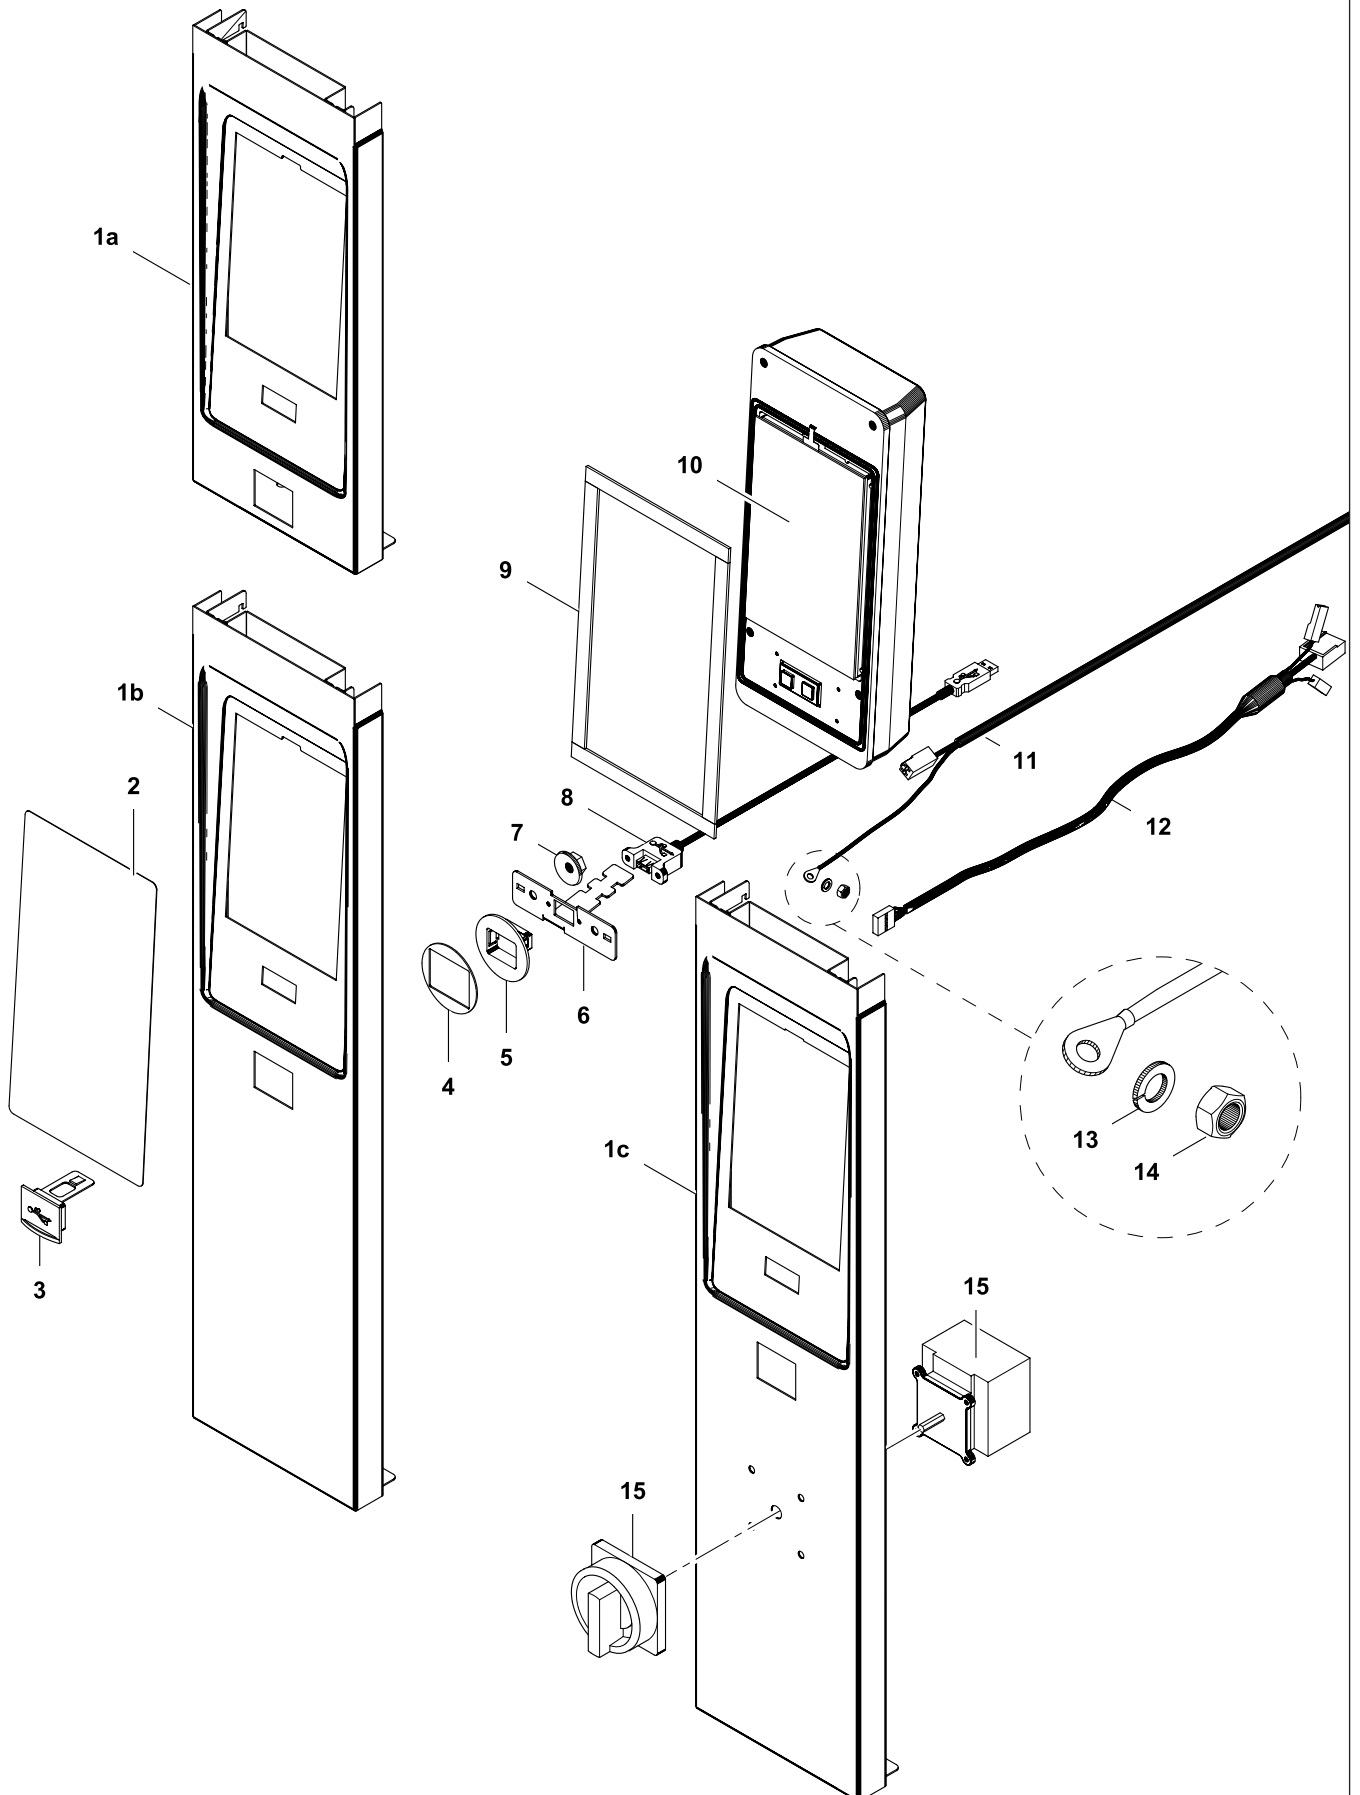

7	Alias	Code	Bezeichnung	Description	Ref.	Valid from Serial N°
1	1 701 5080	OKT913	Sicherungsring Ø70	Circlip ring Ø70		
2	76.4402	OKI520	Distanzscheibe	Spacer washer		
3	76.4037	OKI519	Distanzscheibe	Spacer washer		
4	76.3002	OKI517	Lagerband	Bearing strip		
5a	76.4425	OG4680	Lagerhalter links	Bearing retainer left		
5b	76.4337	OKT703	Lagerhalter rechts	Bearing retainer right		
6	1 701 2631	OKT916	Innensechskantschraube M8x25	Allen bolt M8x25		
7	1 701 3044	OK4612	Sechskantmutter M8	Hex nut M8		
8	1 701 2616	OKT918	Sechskantschraube M8x25	Hex bolt M8x25		
9	76.4341	OG4726	Gegenhalter	Counter support		
10	76.4038	OKT707	Stützscheibe	Retaining washer		
11	1 101 8148	OG2970	Innensechskantschraube M10x50	Allen bolt M10x50	100L	
	1 701 1073	OG4678	Innensechskantschraube M10x60	Allen bolt M10x60	60L	
	1 701 1074	OG4679	Innensechskantschraube M10x70	Allen bolt M10x70	150L - 500L	
12	76.4102.01	OG3135	Abdeckung Lagerzapfen	Cover bearing spigot	100L	
	76.4102.02	OG4677	Abdeckung Lagerzapfen	Cover bearing spigot	150L - 500L	
	76.4102.04	OG4675	Abdeckung Lagerzapfen	Cover bearing spigot	60L	
13a	76.4526	OG3046	Lagerzapfen links	Bearing spigot left		
13b	76.4111	OKT705	Lagerzapfen rechts	Bearing spigot right		
14	76.3004	OKI521	Dichtmanschette	Sealing sleeve		
15	1 701 7058	OG6089	Schwerspannstift 6x26	Spring pin 6x26		
16a	76.4530.01	OG3498	Zwischenring links 20mm	Spacer bracket left 20mm	100L - 500L	
	76.4530.02	OG6420	Zwischenring links 30mm	Spacer bracket left 30mm	60L	
16b	76.4031.01	OKT709	Zwischenring rechts 20mm	Spacer bracket right 20mm	100L - 500L	
	76.4031.02	OKT708	Zwischenring rechts 30mm	Spacer bracket right 30mm	60L	
17	76.4362		Kipphebel geschweisst	Tilting lever welded	D800/850	
	76.4022	OKW902	Kipphebel geschweisst	Tilting lever welded	D900/1000	
18	1 701 7094	OG4248	Gewindestift I-6kt M8x12	Allen setscrew M8x12		
19	1 201 1907	OKT929	Keilfeder 14x9x36	Feather key 14x9x36